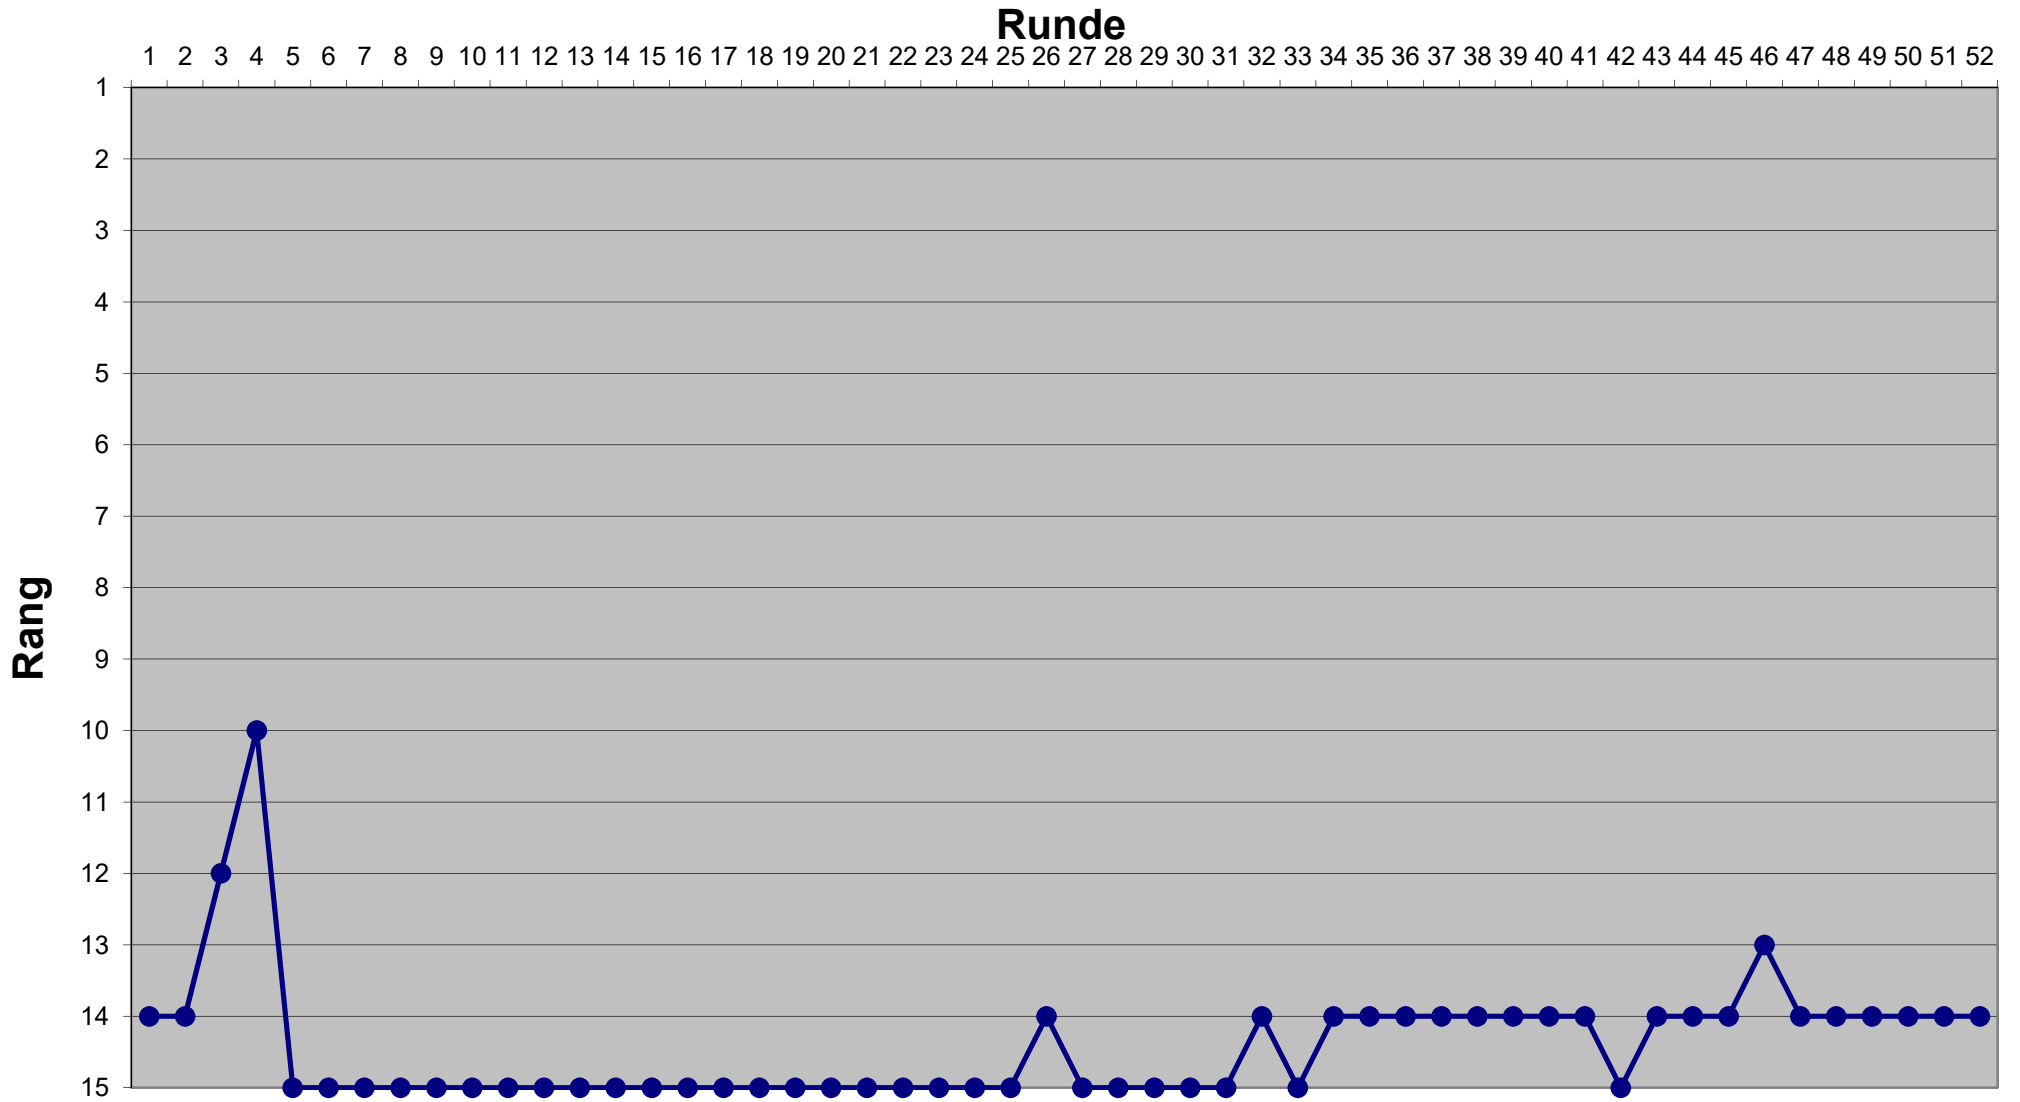

Eishockey-Toto Saison 2024 / 2025

Eishockey-Toto Saison 2024 / 2025

Eishockey-Toto Saison 2024 / 2025

Eishockey-Toto Saison 2024 / 2025

Eishockey-Toto Saison 2024 / 2025

Eishockey-Toto Saison 2024 / 2025

Eishockey-Toto Saison 2024 / 2025

Eishockey-Toto Saison 2024 / 2025