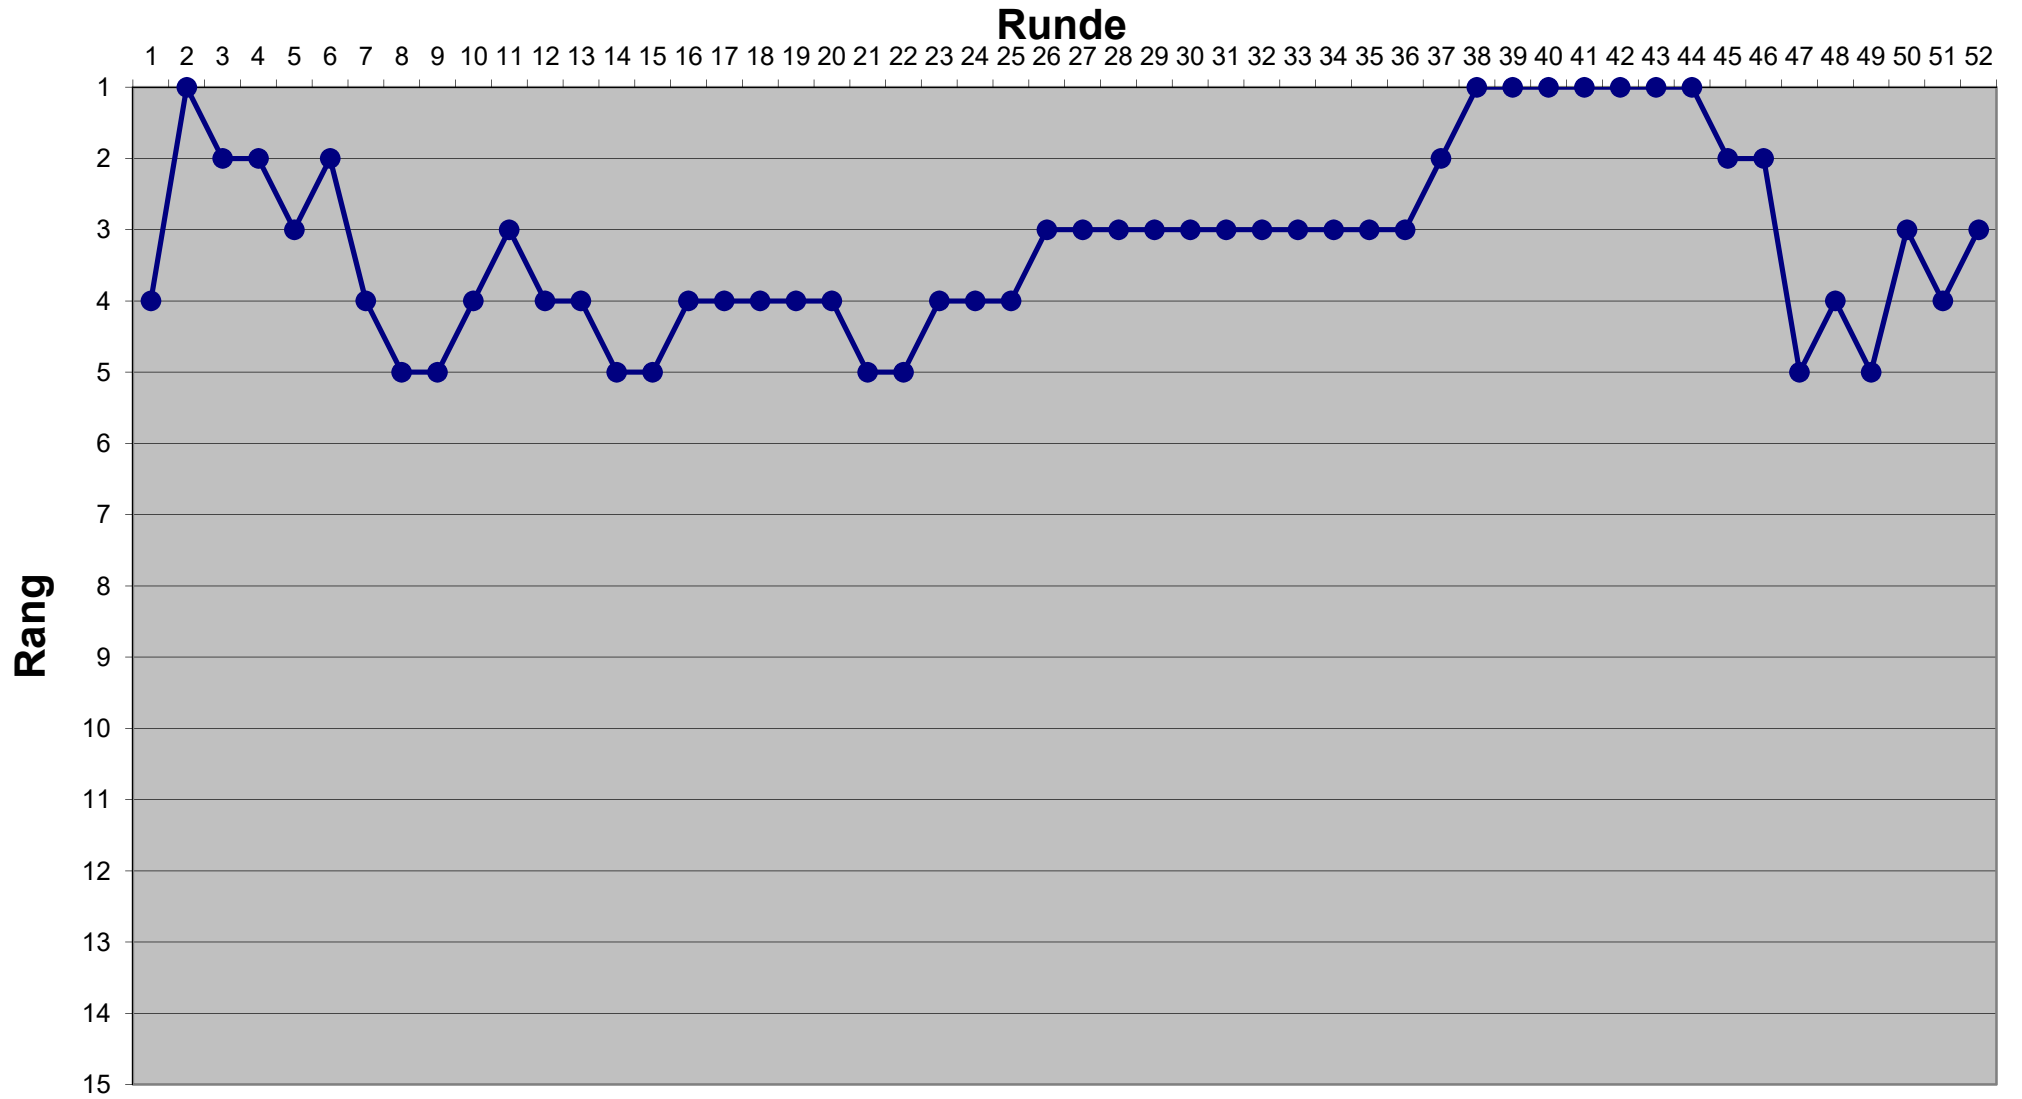

Eishockey-Toto Saison 2024 / 2025

Eishockey-Toto Saison 2024 / 2025

Eishockey-Toto Saison 2024 / 2025

Eishockey-Toto Saison 2024 / 2025

Eishockey-Toto Saison 2024 / 2025

Eishockey-Toto Saison 2024 / 2025

Eishockey-Toto Saison 2024 / 2025

Eishockey-Toto Saison 2024 / 2025