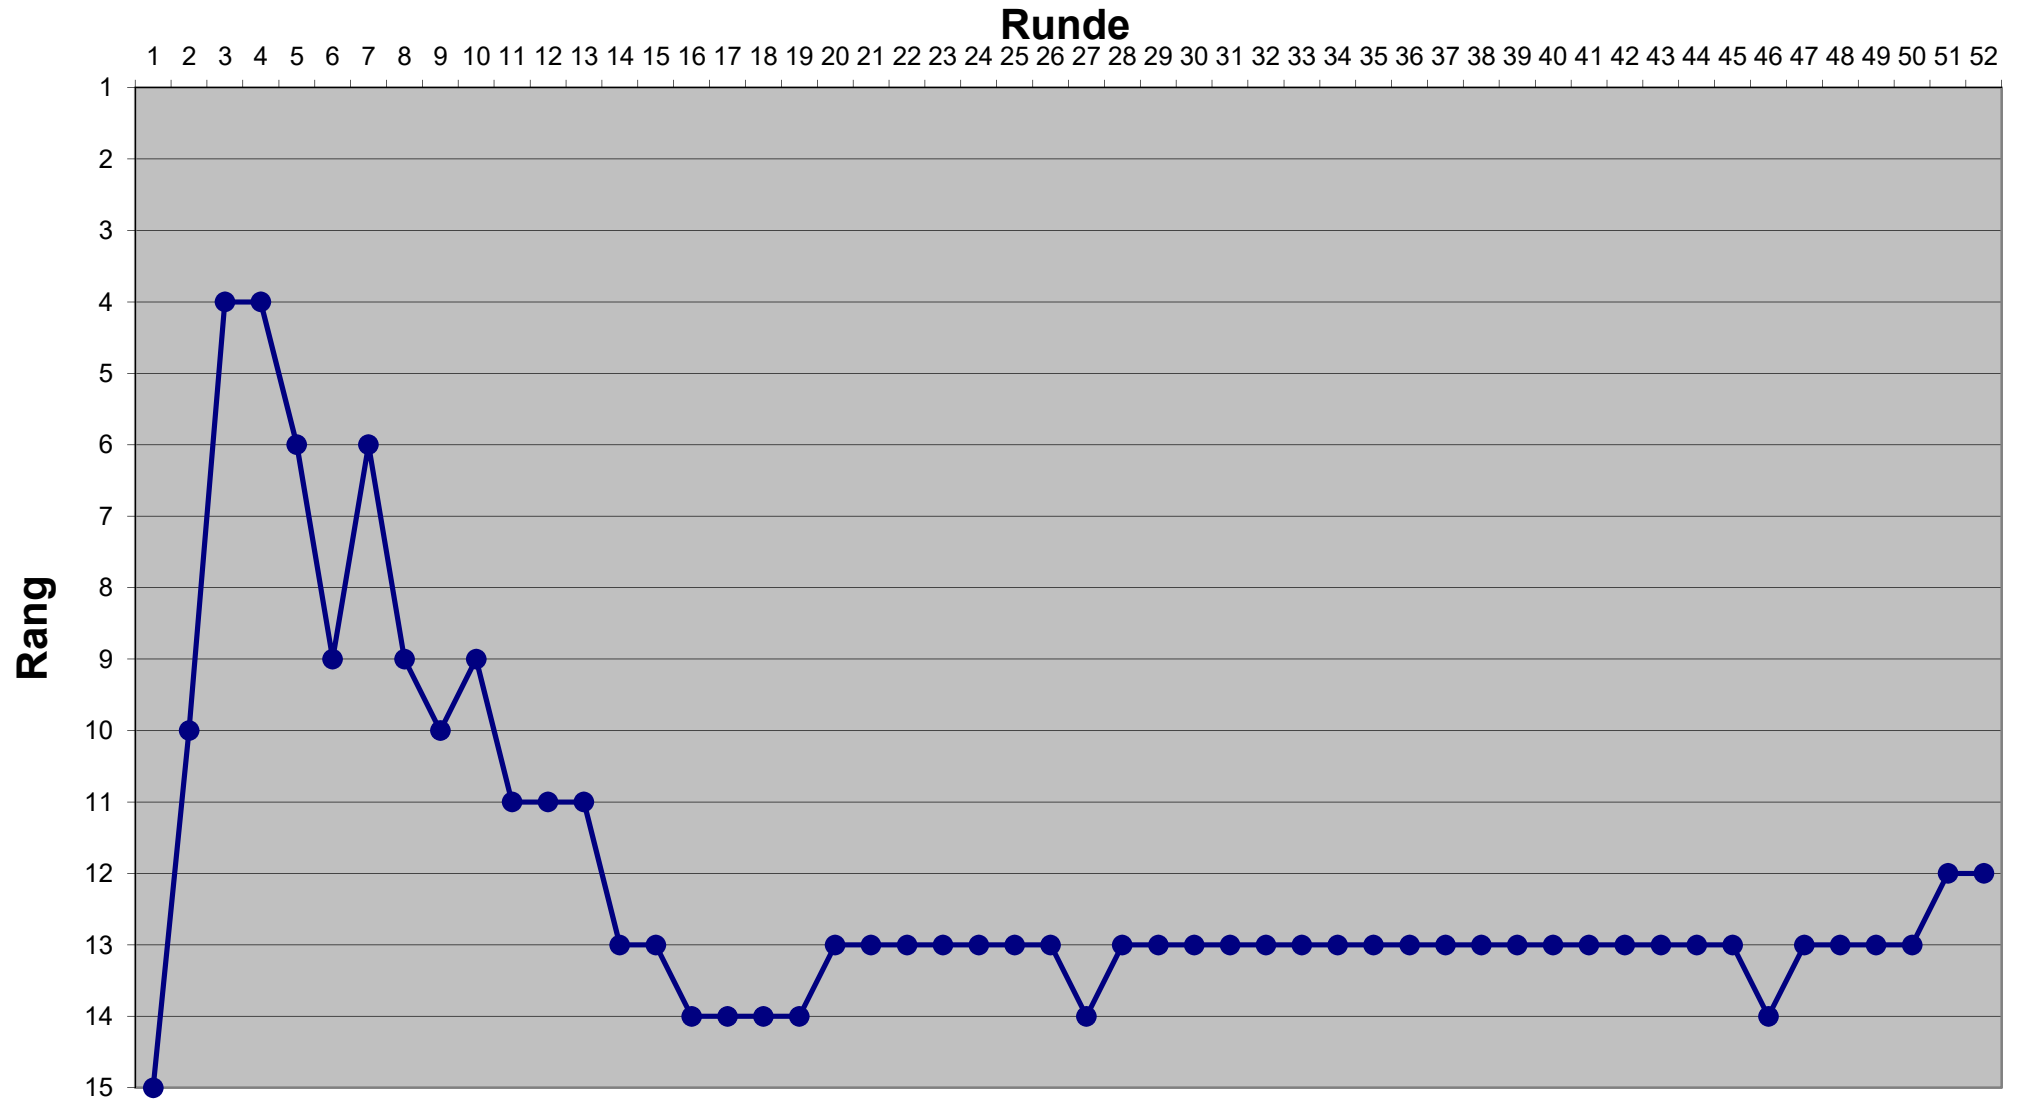

Eishockey-Toto Saison 2024 / 2025

Eishockey-Toto Saison 2024 / 2025

Eishockey-Toto Saison 2024 / 2025

Eishockey-Toto Saison 2024 / 2025

Eishockey-Toto Saison 2024 / 2025

Eishockey-Toto Saison 2024 / 2025

Eishockey-Toto Saison 2024 / 2025

Eishockey-Toto Saison 2024 / 2025