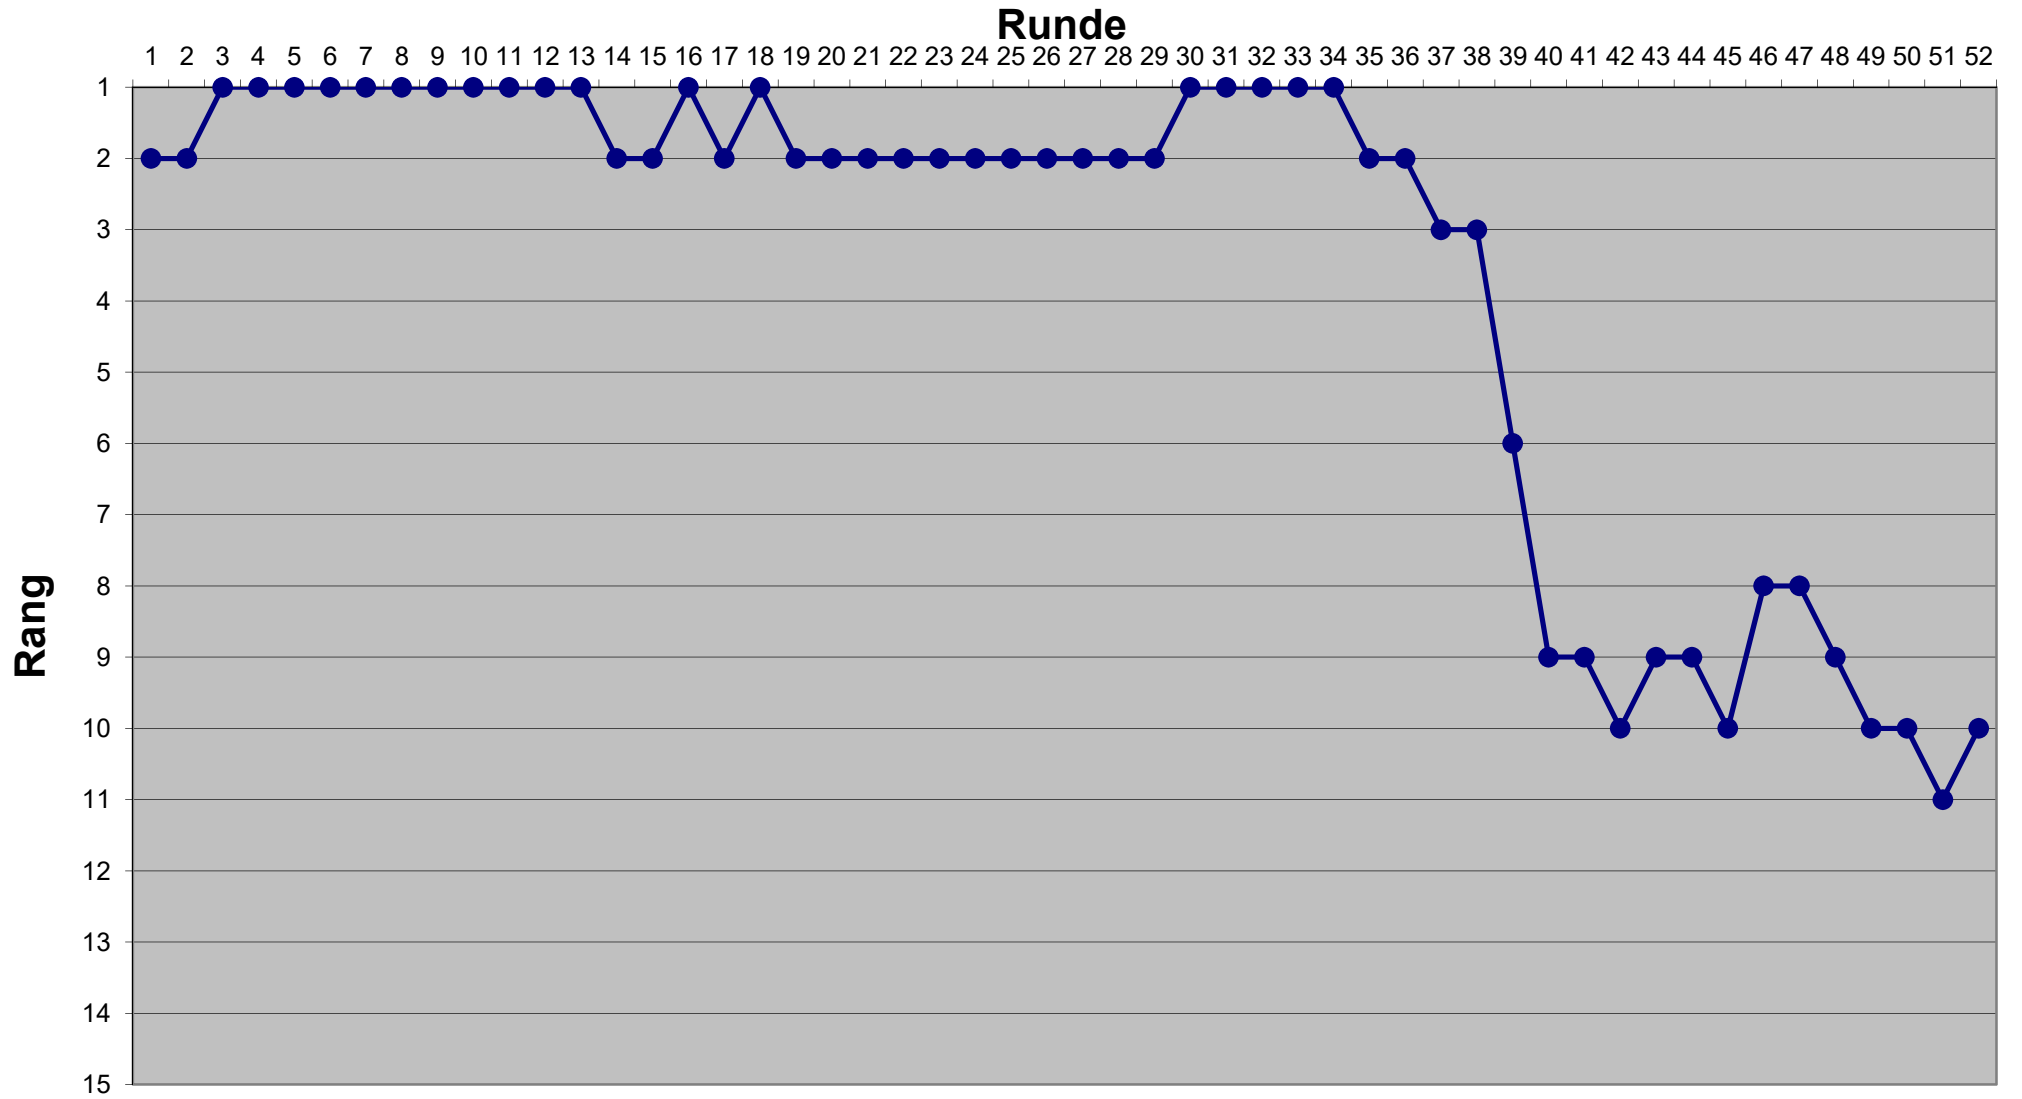

Eishockey-Toto Saison 2024 / 2025

Eishockey-Toto Saison 2024 / 2025

Eishockey-Toto Saison 2024 / 2025

Eishockey-Toto Saison 2024 / 2025

Eishockey-Toto Saison 2024 / 2025

Eishockey-Toto Saison 2024 / 2025

Eishockey-Toto Saison 2024 / 2025

Eishockey-Toto Saison 2024 / 2025