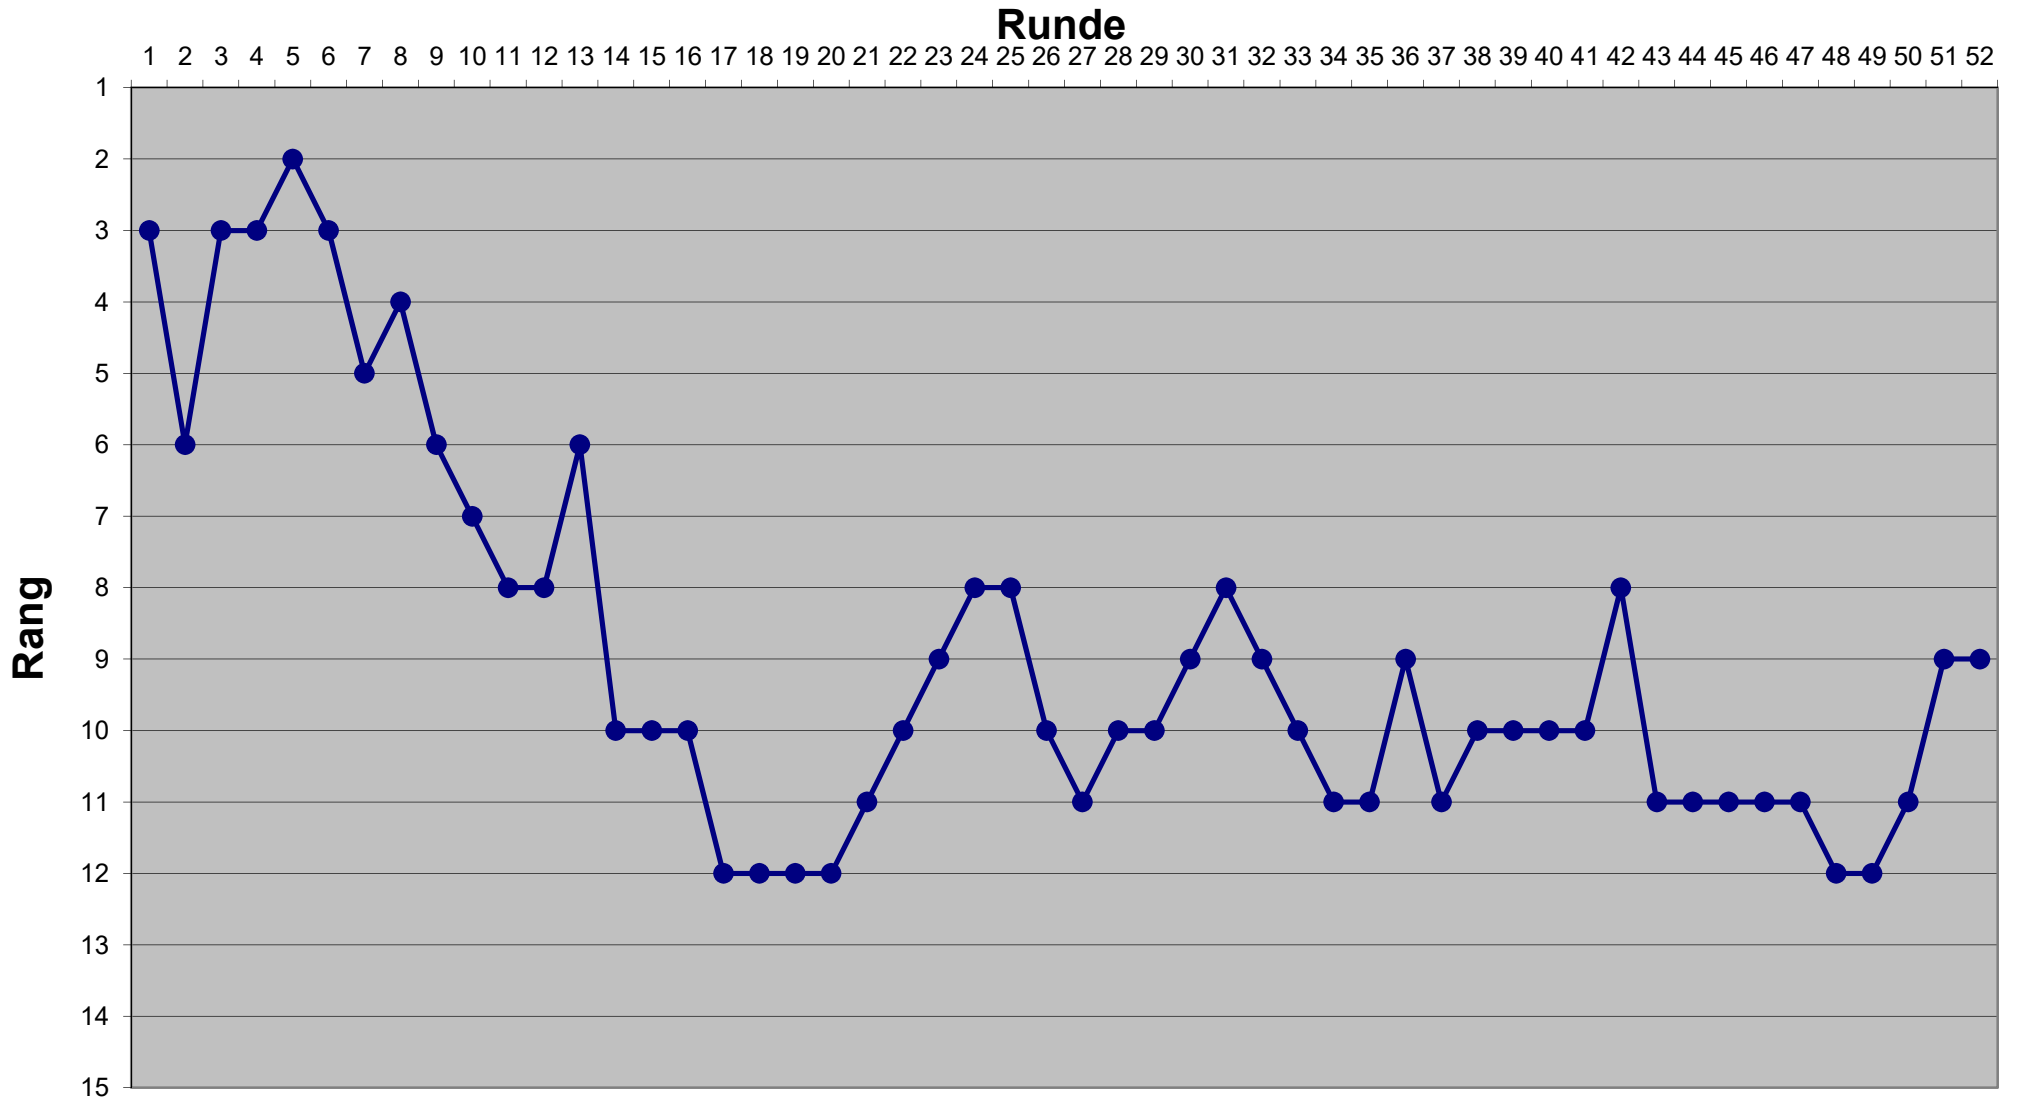

Eishockey-Toto Saison 2024 / 2025

Eishockey-Toto Saison 2024 / 2025

Eishockey-Toto Saison 2024 / 2025

Eishockey-Toto Saison 2024 / 2025

Eishockey-Toto Saison 2024 / 2025

Eishockey-Toto Saison 2024 / 2025

Eishockey-Toto Saison 2024 / 2025

Eishockey-Toto Saison 2024 / 2025