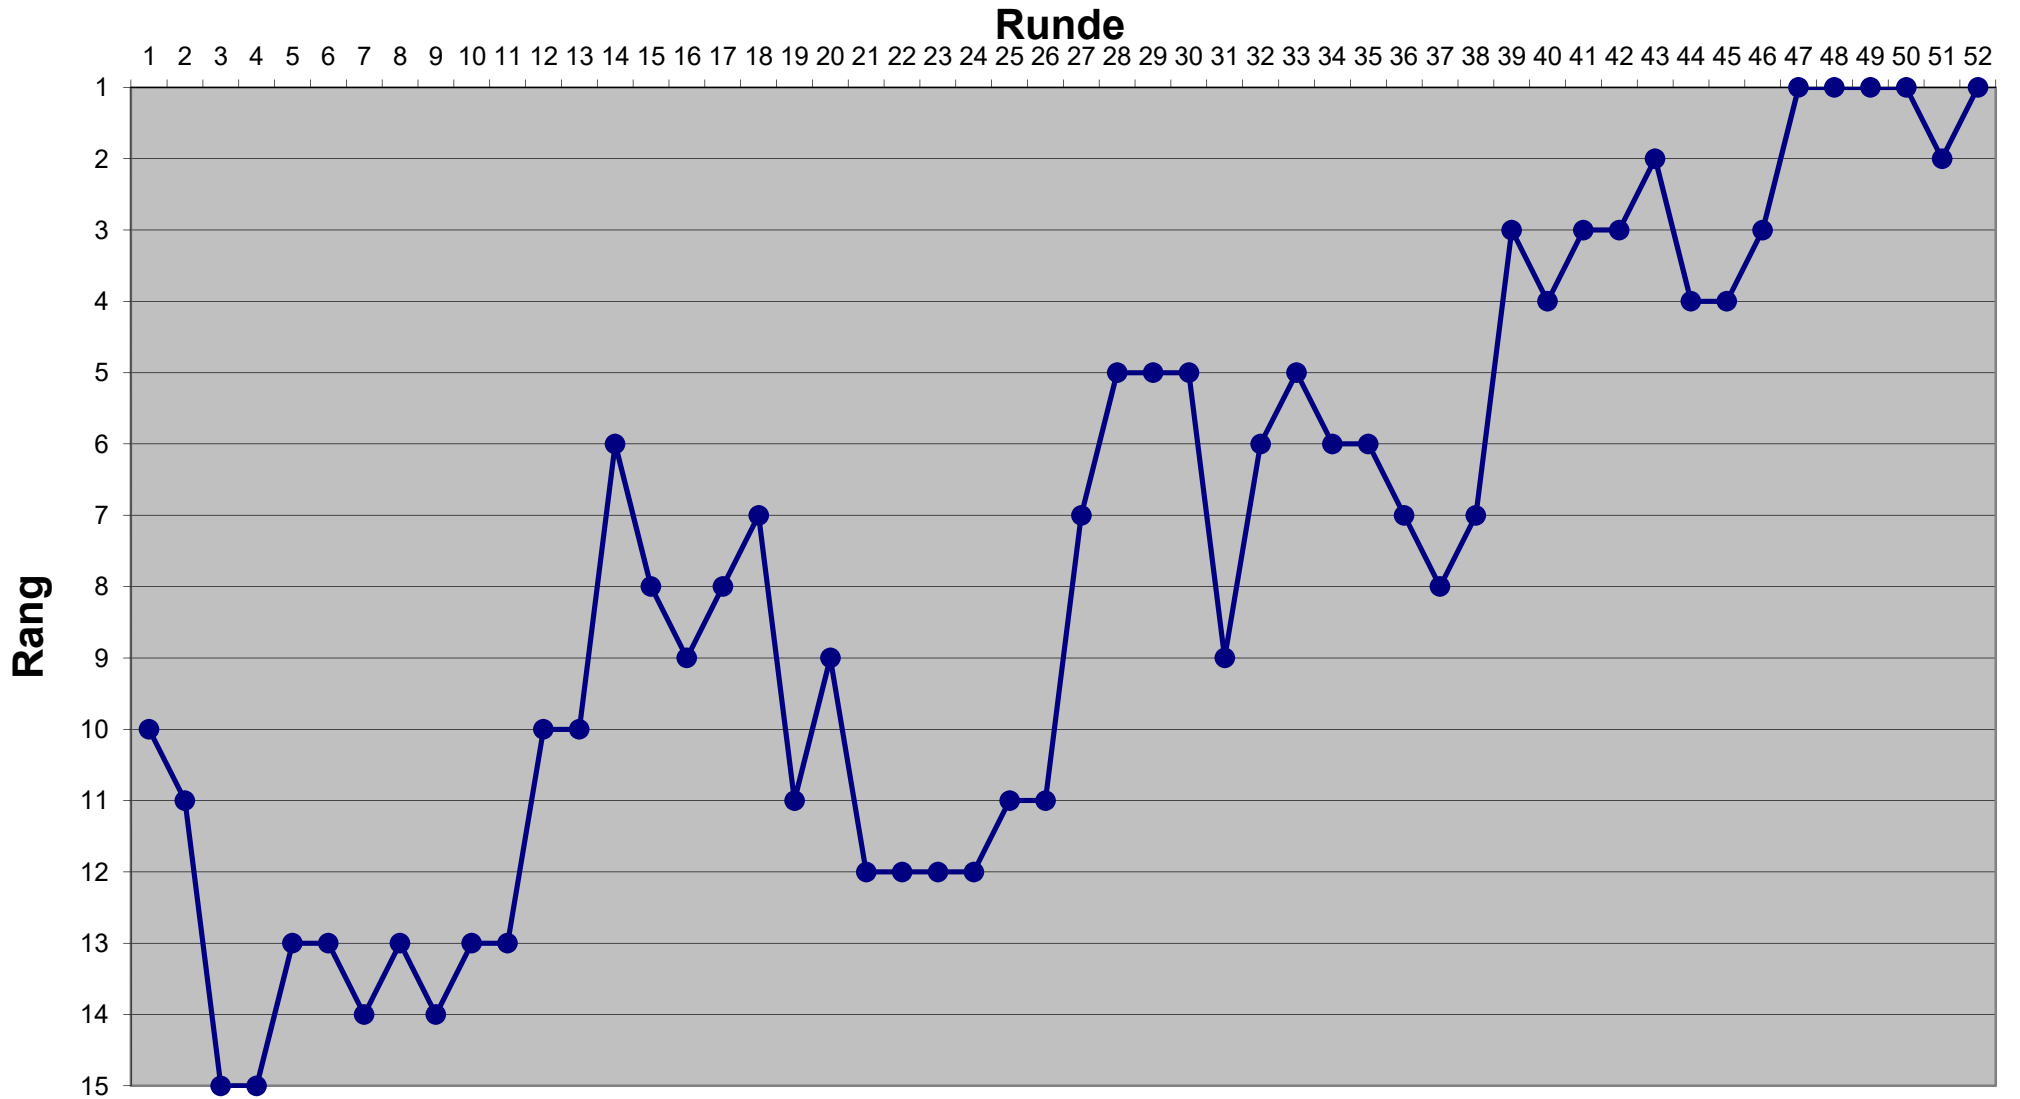

Eishockey-Toto Saison 2024 / 2025

Eishockey-Toto Saison 2024 / 2025

Eishockey-Toto Saison 2024 / 2025

Eishockey-Toto Saison 2024 / 2025

Eishockey-Toto Saison 2024 / 2025

Eishockey-Toto Saison 2024 / 2025

Eishockey-Toto Saison 2024 / 2025

Eishockey-Toto Saison 2024 / 2025