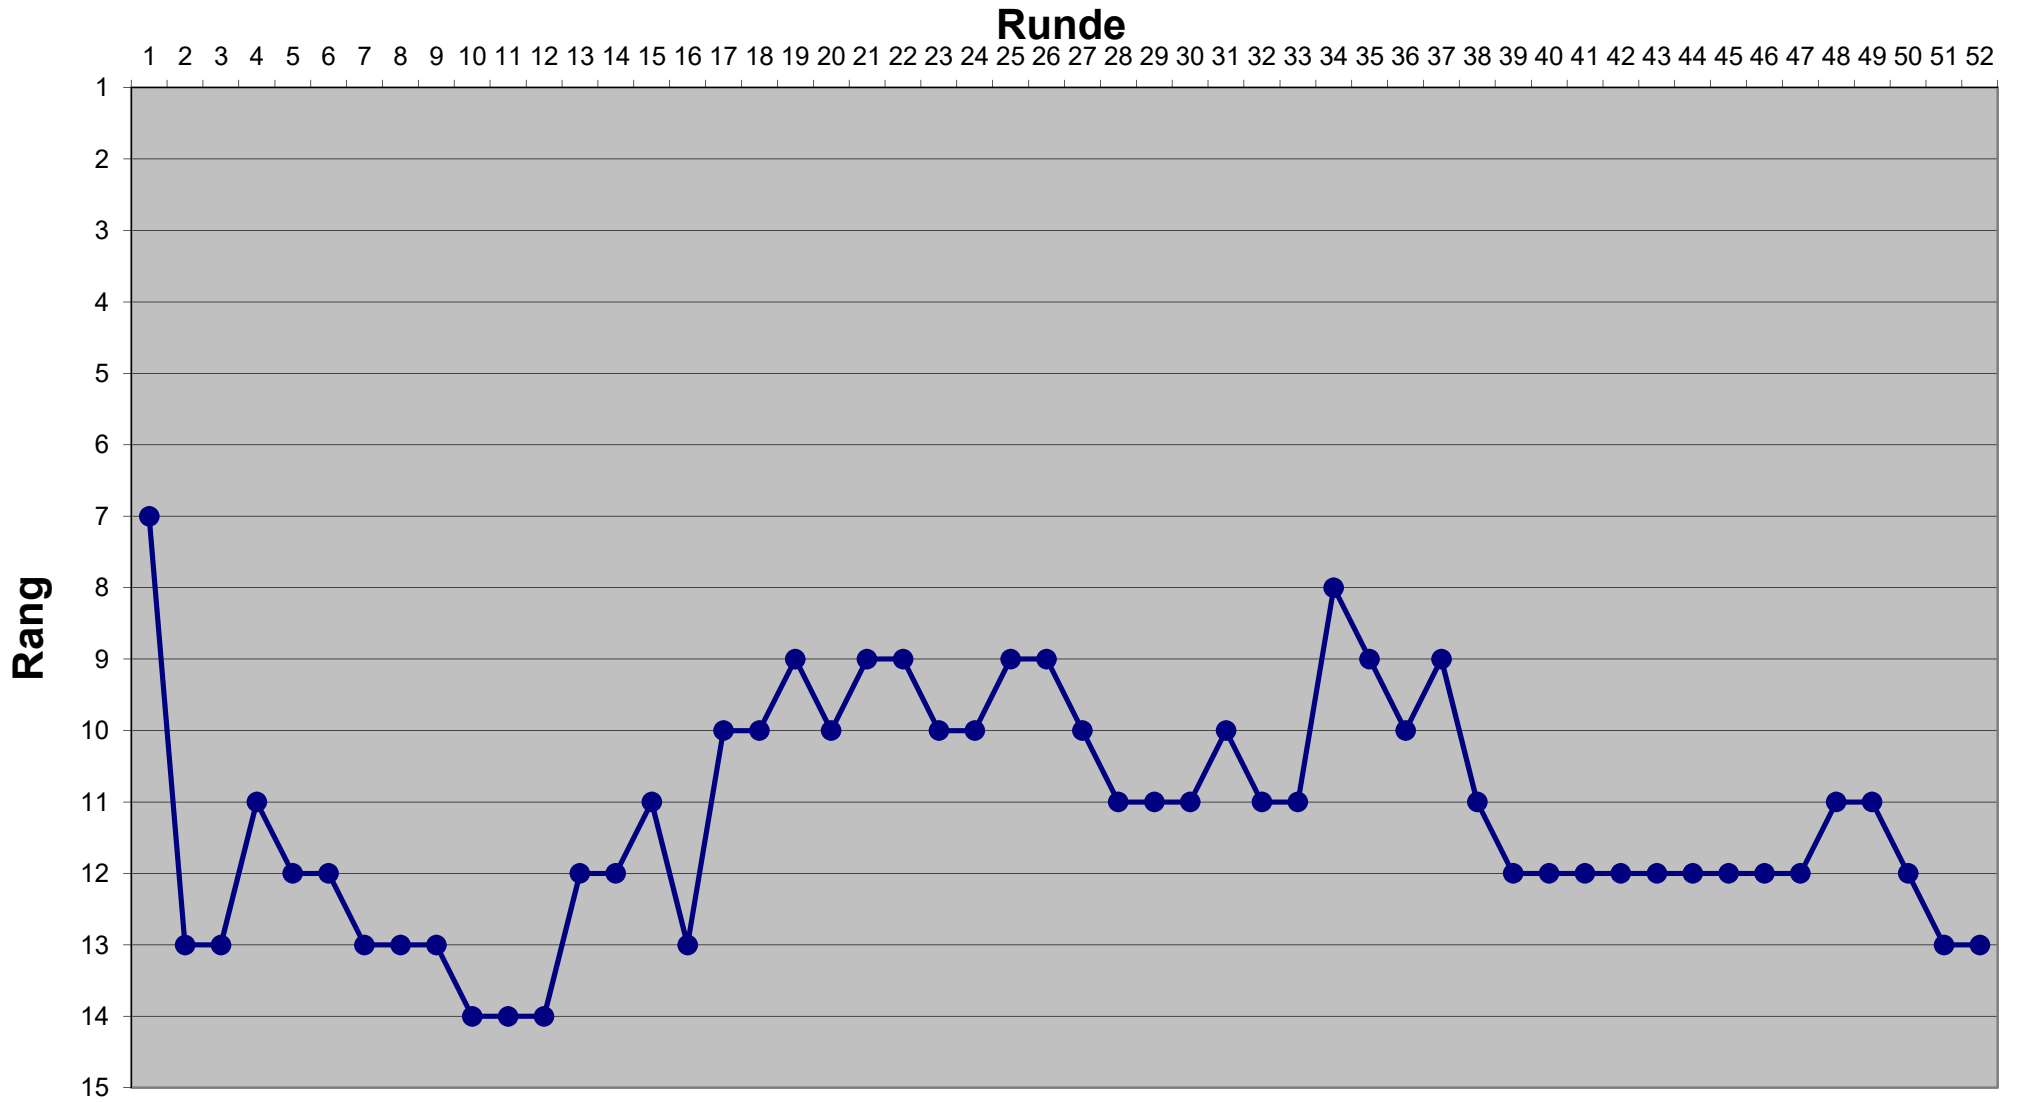

Eishockey-Toto Saison 2024 / 2025

Eishockey-Toto Saison 2024 / 2025

Eishockey-Toto Saison 2024 / 2025

Eishockey-Toto Saison 2024 / 2025

Eishockey-Toto Saison 2024 / 2025

Eishockey-Toto Saison 2024 / 2025

Eishockey-Toto Saison 2024 / 2025

Eishockey-Toto Saison 2024 / 2025