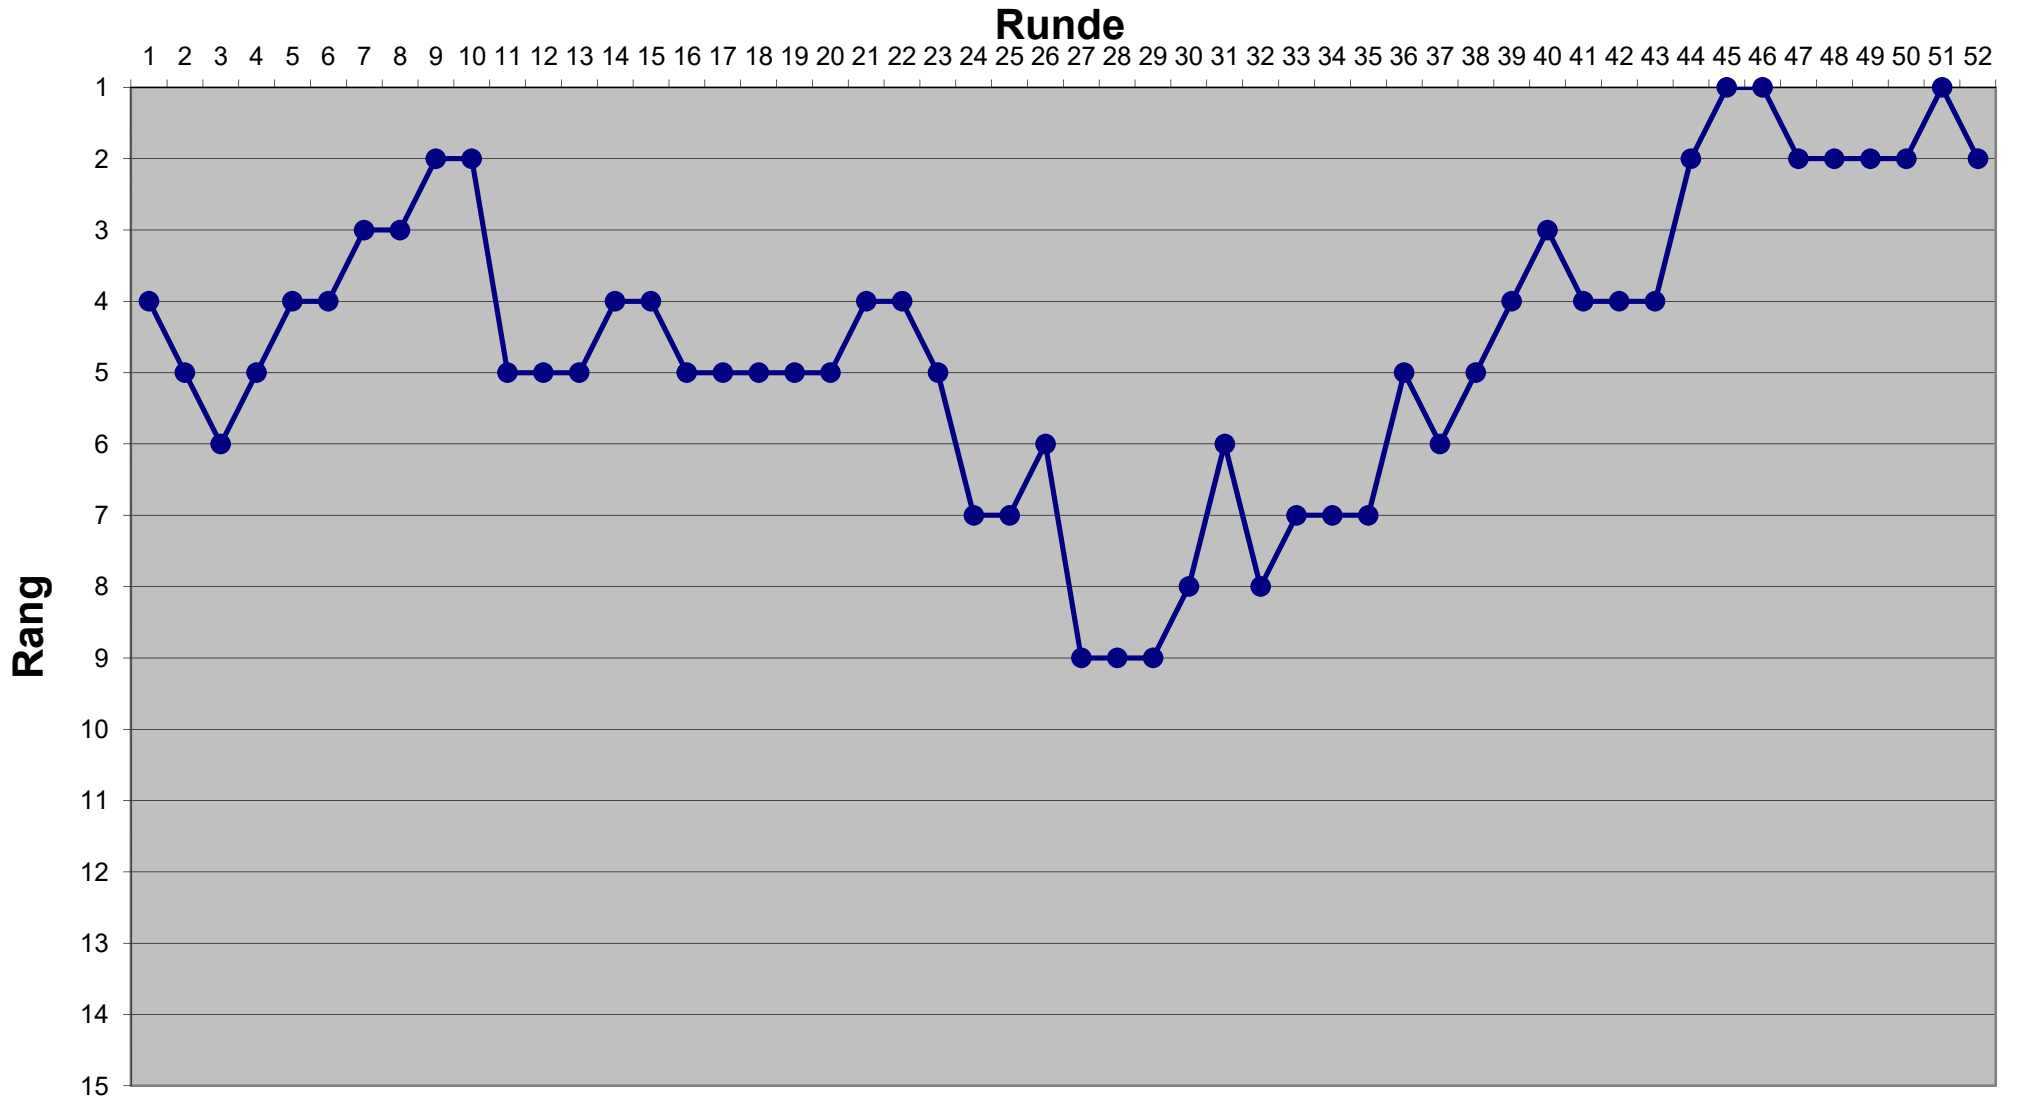

Eishockey-Toto Saison 2024 / 2025

Eishockey-Toto Saison 2024 / 2025

Eishockey-Toto Saison 2024 / 2025

Eishockey-Toto Saison 2024 / 2025

Eishockey-Toto Saison 2024 / 2025

Eishockey-Toto Saison 2024 / 2025

Eishockey-Toto Saison 2024 / 2025

Eishockey-Toto Saison 2024 / 2025