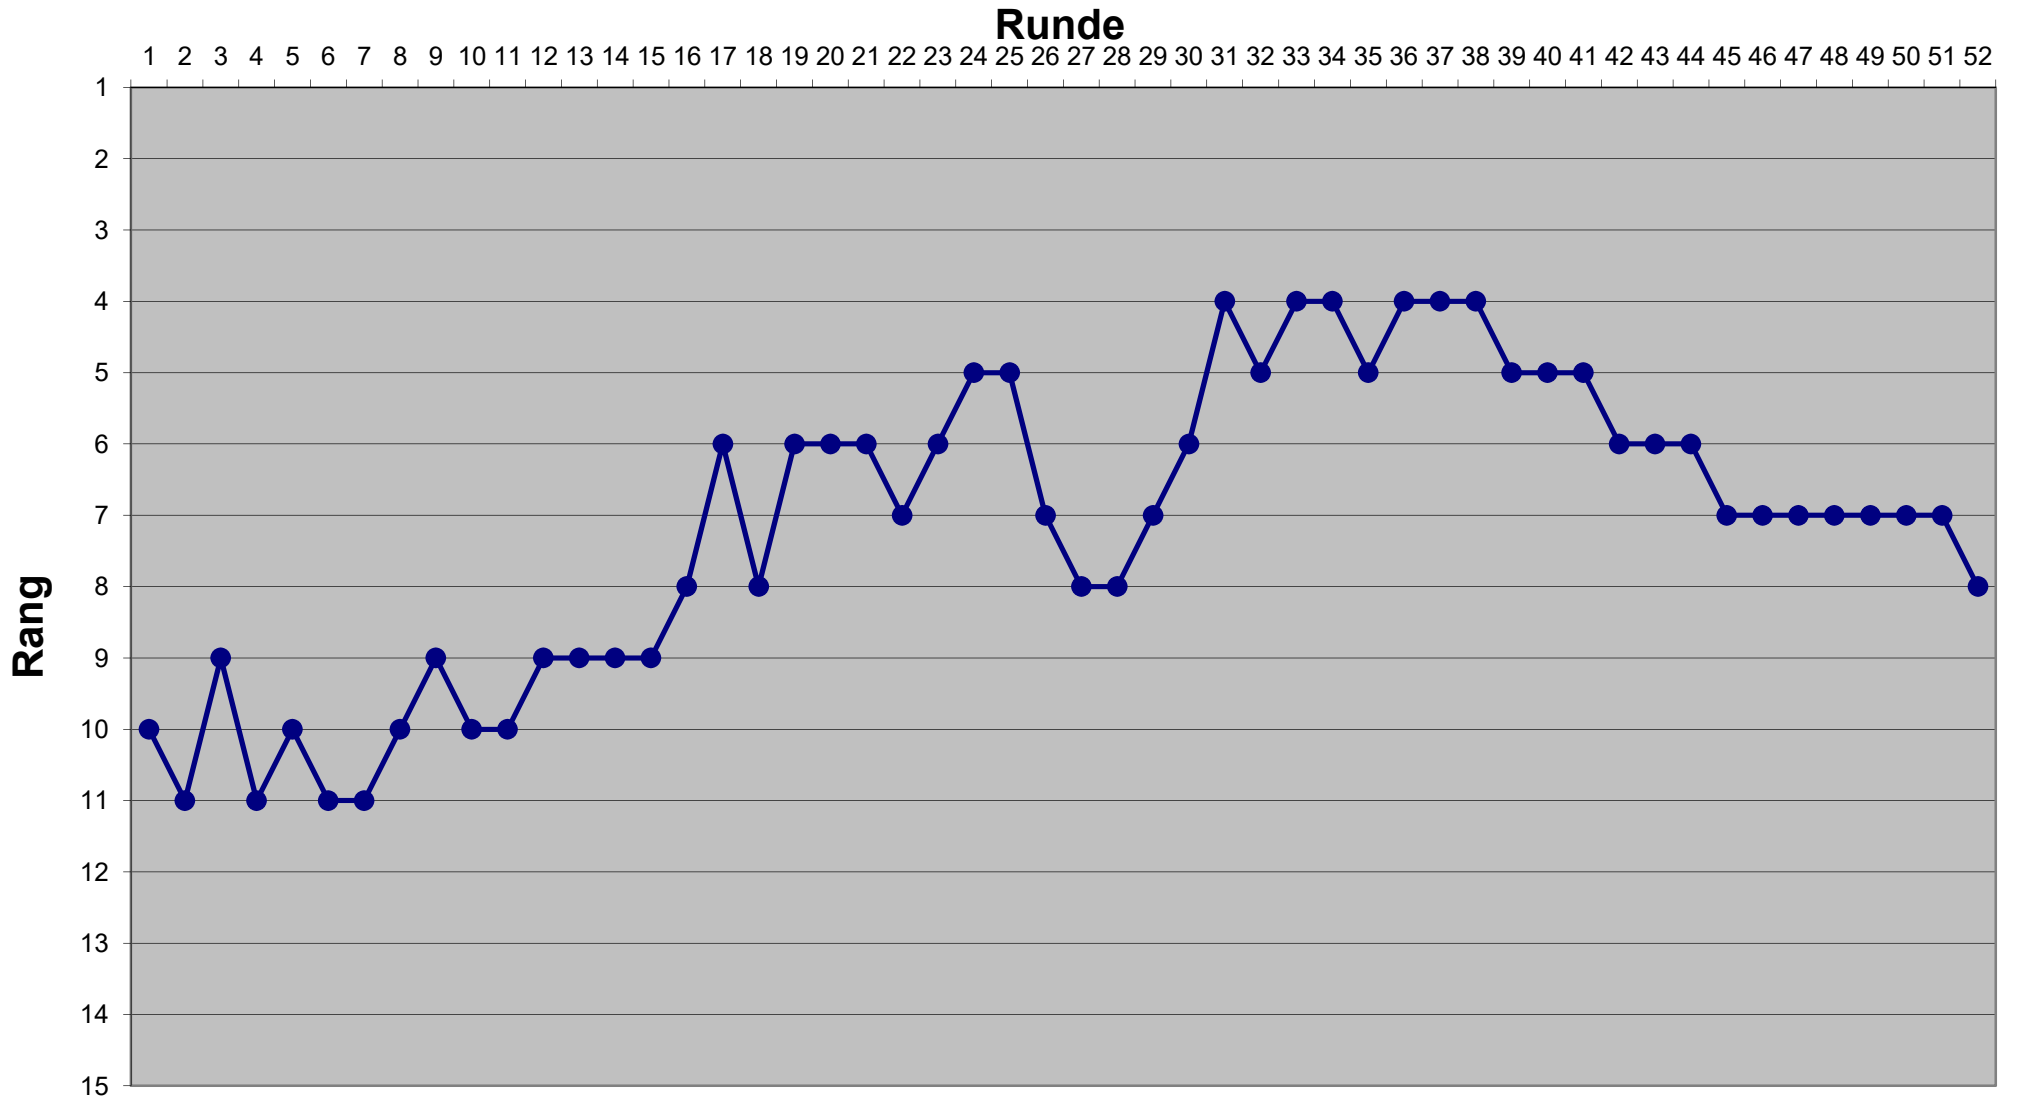

Eishockey-Toto Saison 2024 / 2025

Eishockey-Toto Saison 2024 / 2025

Eishockey-Toto Saison 2024 / 2025

Eishockey-Toto Saison 2024 / 2025

Eishockey-Toto Saison 2024 / 2025

Eishockey-Toto Saison 2024 / 2025

Eishockey-Toto Saison 2024 / 2025

Eishockey-Toto Saison 2024 / 2025