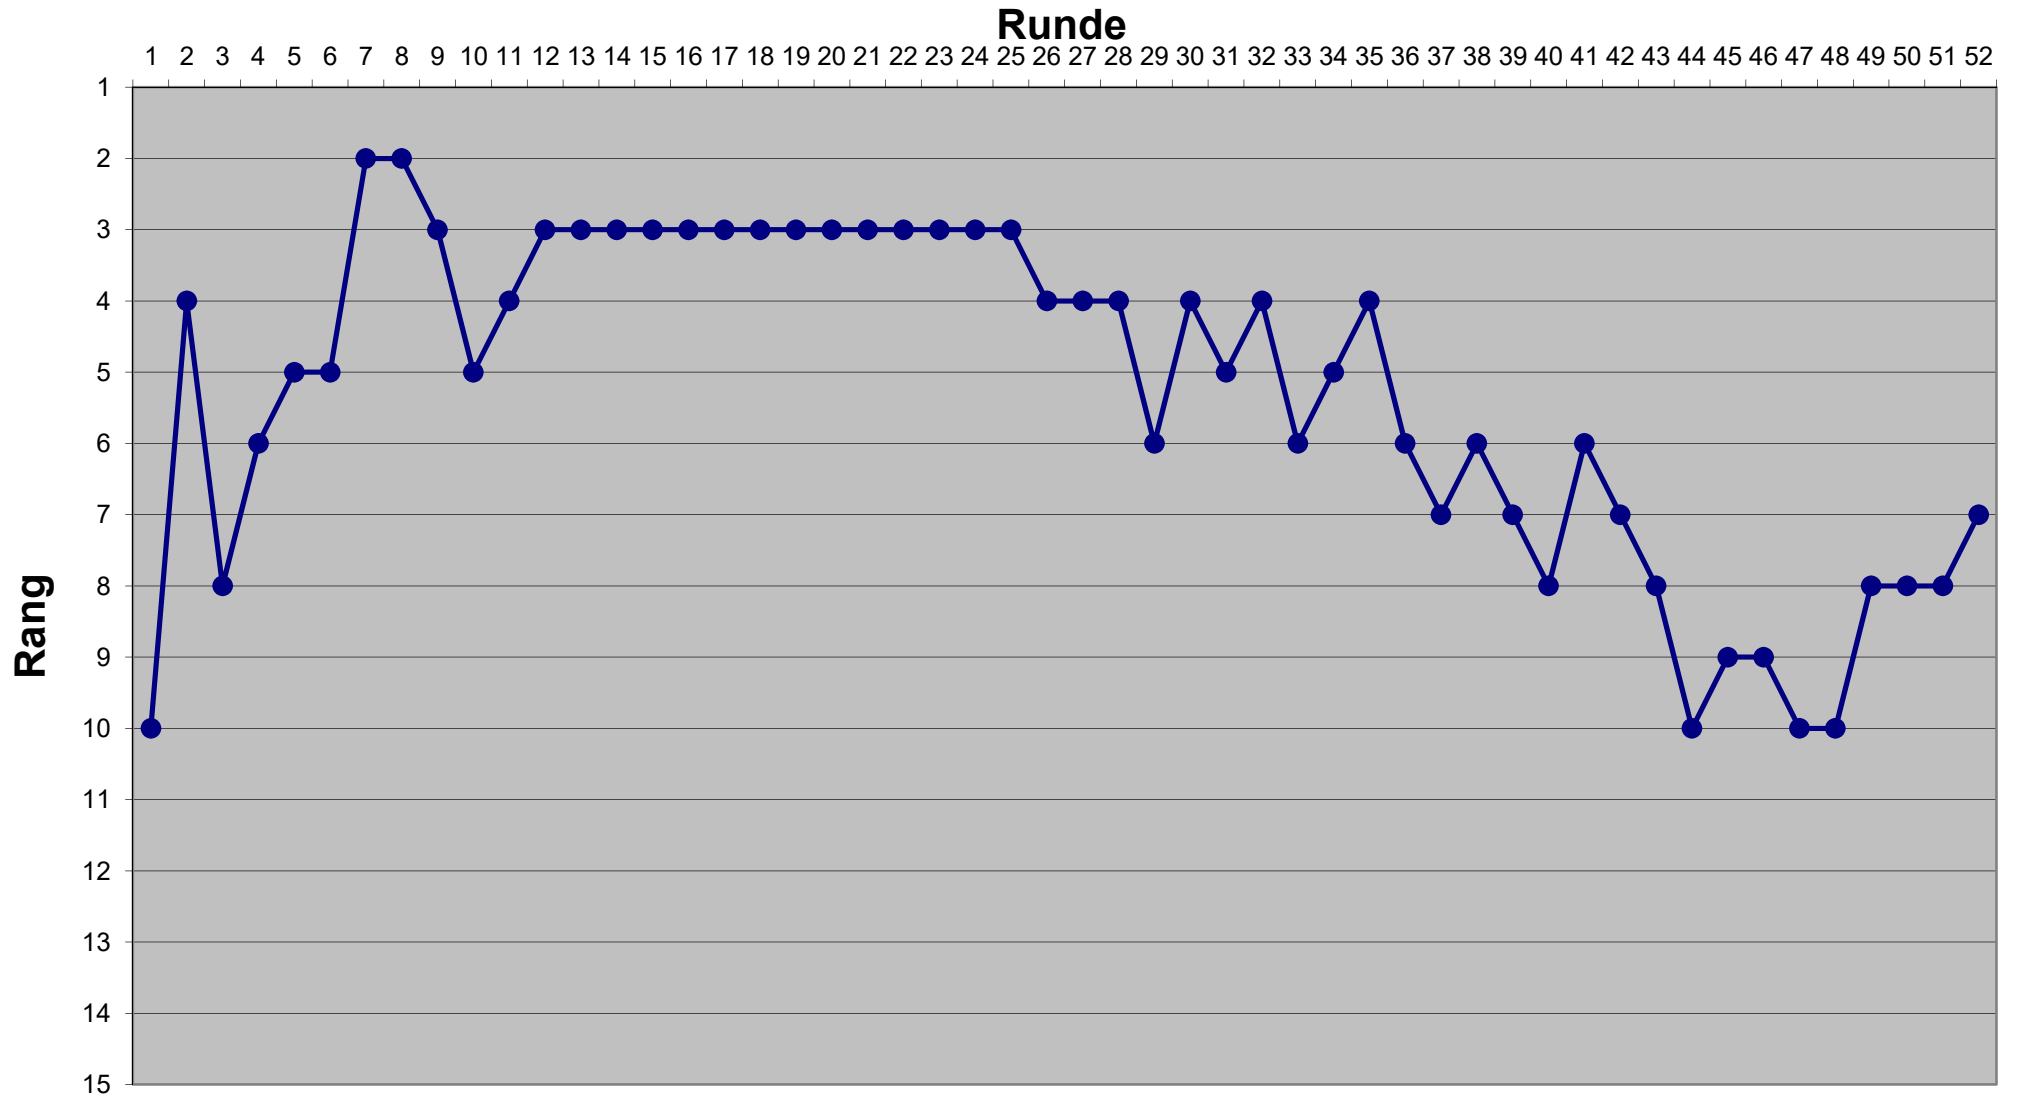

Eishockey-Toto Saison 2024 / 2025

Eishockey-Toto Saison 2024 / 2025

Eishockey-Toto Saison 2024 / 2025

Eishockey-Toto Saison 2024 / 2025

Eishockey-Toto Saison 2024 / 2025

Eishockey-Toto Saison 2024 / 2025

Eishockey-Toto Saison 2024 / 2025

Eishockey-Toto Saison 2024 / 2025