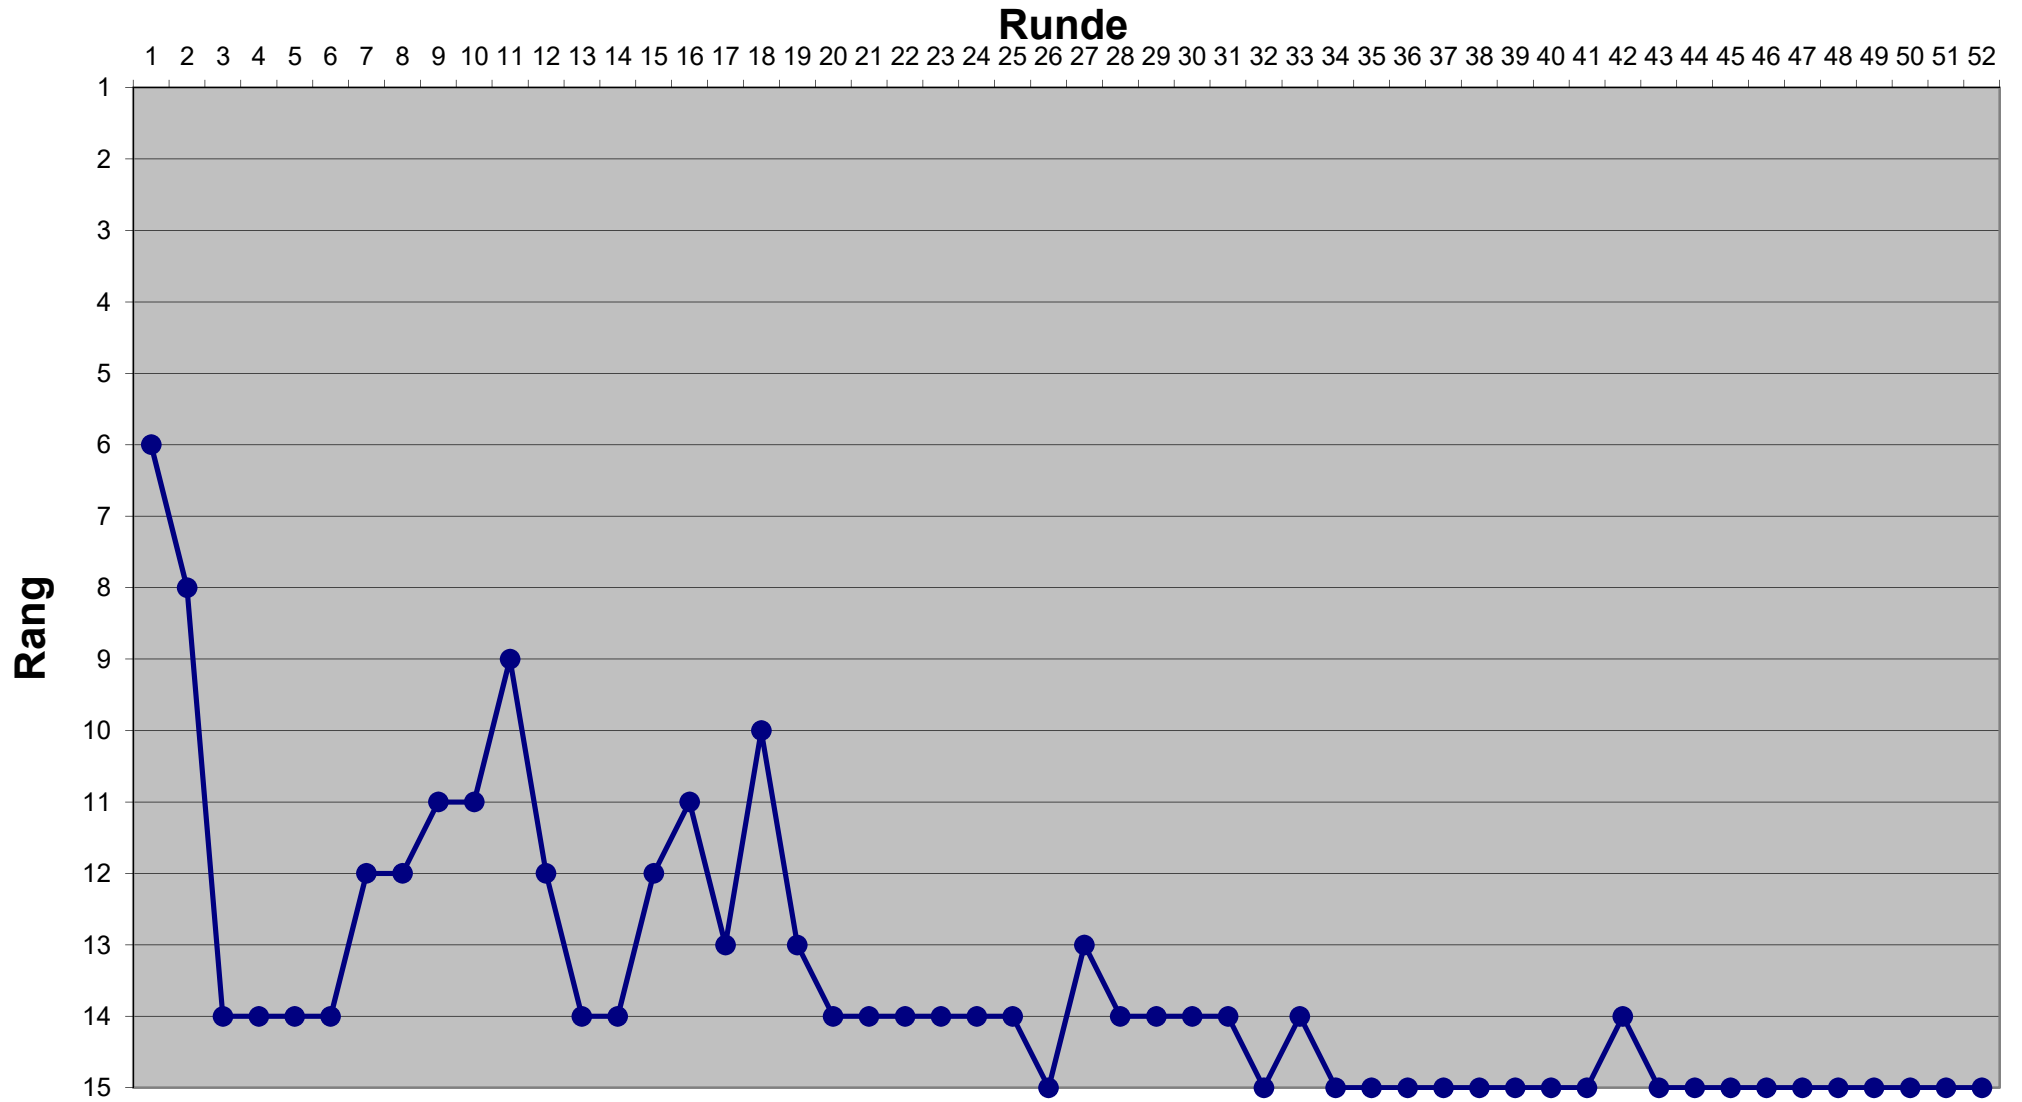

Eishockey-Toto Saison 2024 / 2025

Eishockey-Toto Saison 2024 / 2025

Eishockey-Toto Saison 2024 / 2025

Eishockey-Toto Saison 2024 / 2025

Eishockey-Toto Saison 2024 / 2025

Eishockey-Toto Saison 2024 / 2025

Eishockey-Toto Saison 2024 / 2025

Eishockey-Toto Saison 2024 / 2025