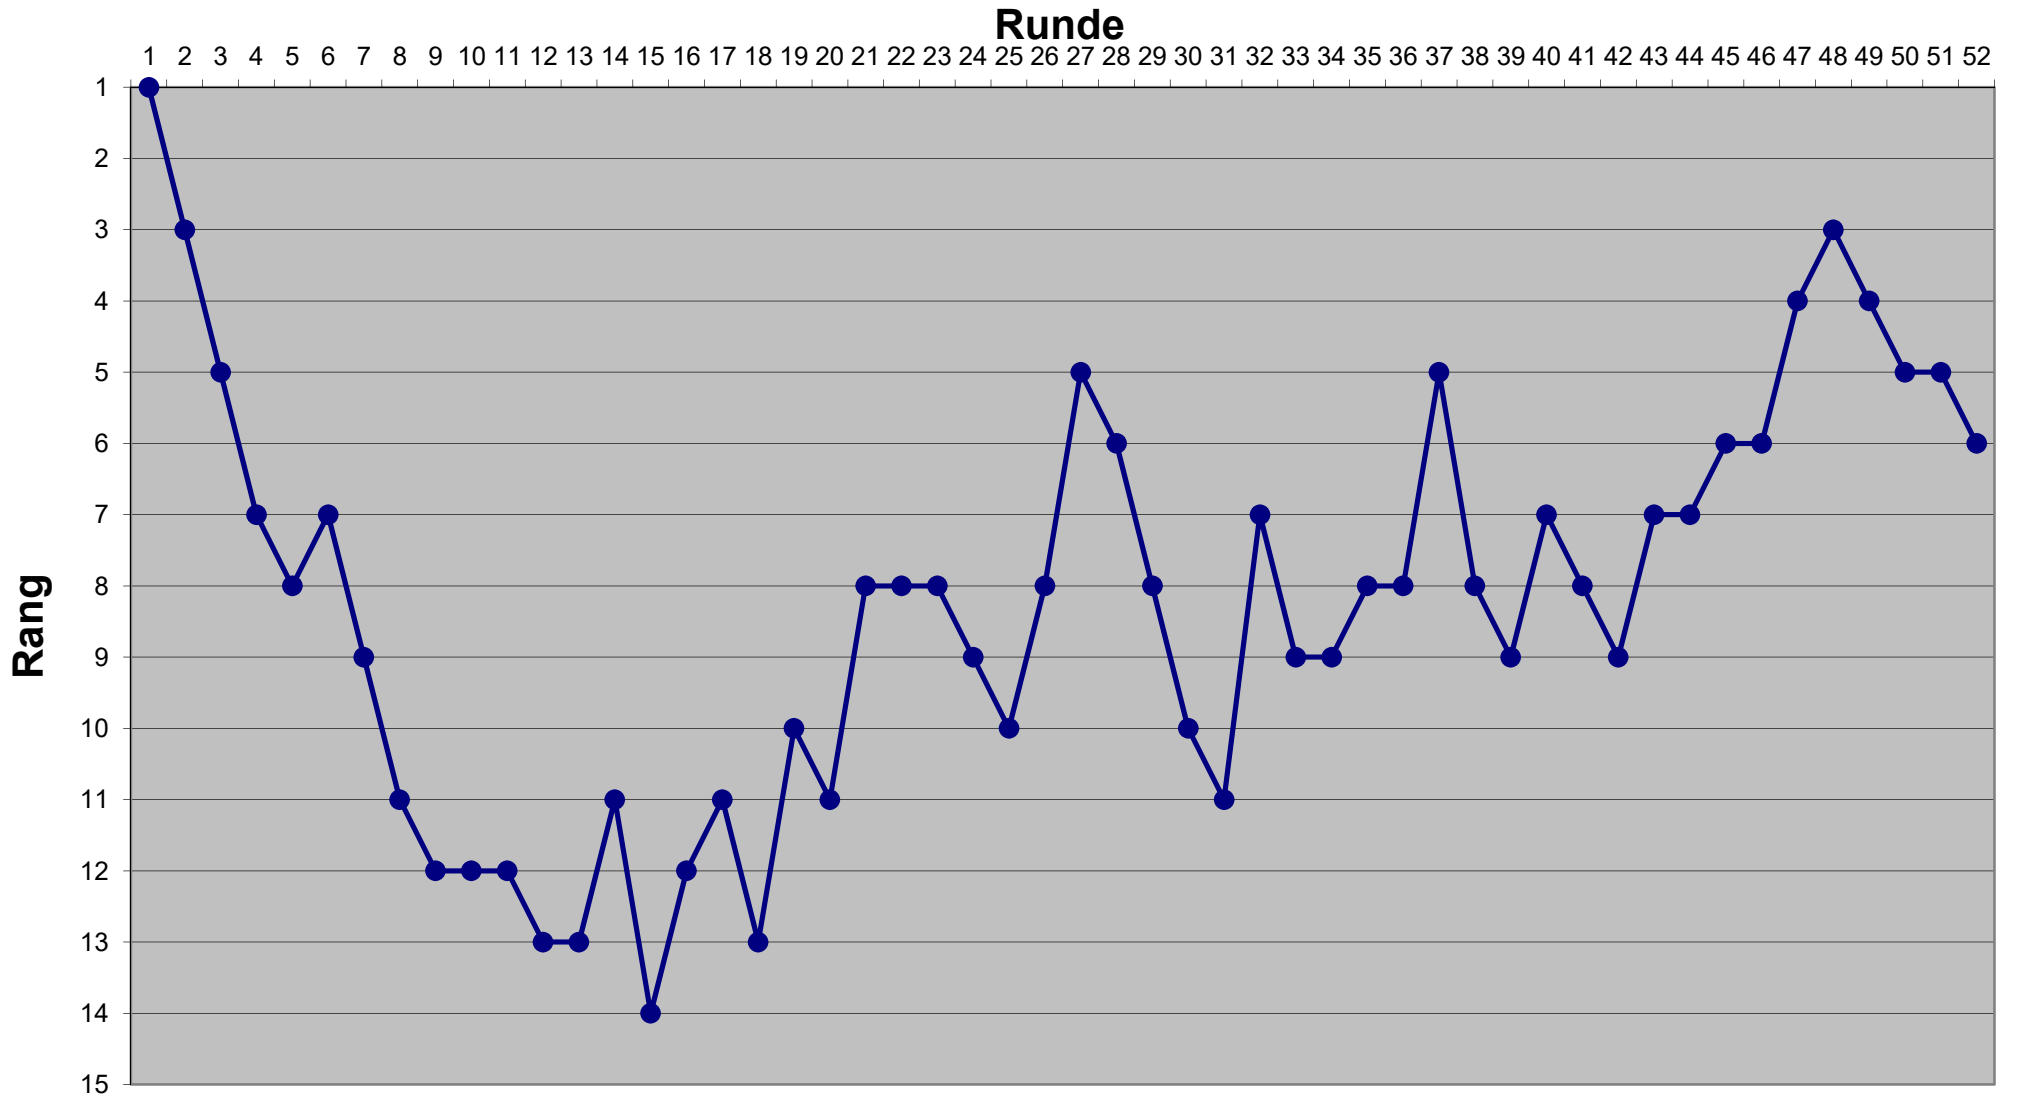

Eishockey-Toto Saison 2024 / 2025

Eishockey-Toto Saison 2024 / 2025

Eishockey-Toto Saison 2024 / 2025

Eishockey-Toto Saison 2024 / 2025

Eishockey-Toto Saison 2024 / 2025

Eishockey-Toto Saison 2024 / 2025

Eishockey-Toto Saison 2024 / 2025

Eishockey-Toto Saison 2024 / 2025