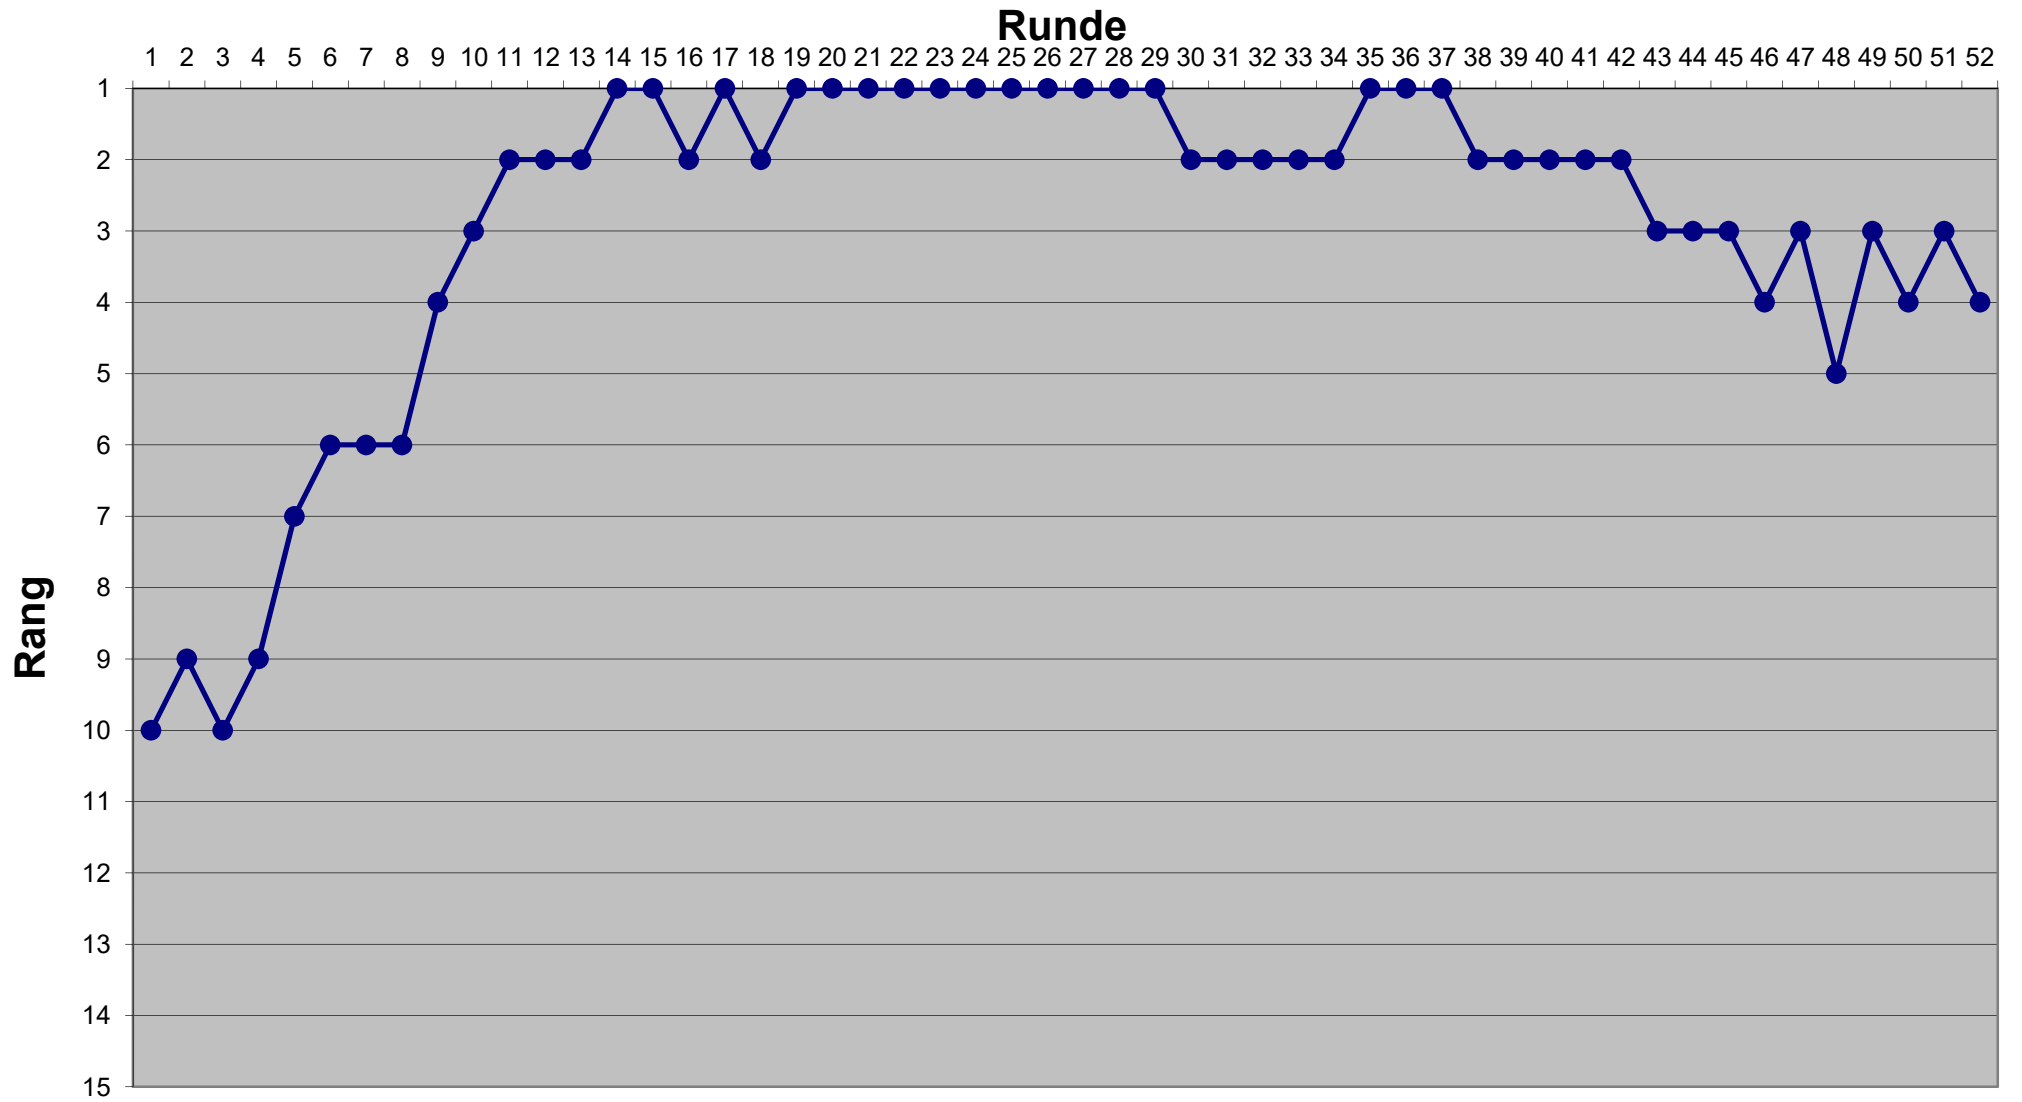

Eishockey-Toto Saison 2024 / 2025

Eishockey-Toto Saison 2024 / 2025

Eishockey-Toto Saison 2024 / 2025

Eishockey-Toto Saison 2024 / 2025

Eishockey-Toto Saison 2024 / 2025

Eishockey-Toto Saison 2024 / 2025

Eishockey-Toto Saison 2024 / 2025

Eishockey-Toto Saison 2024 / 2025