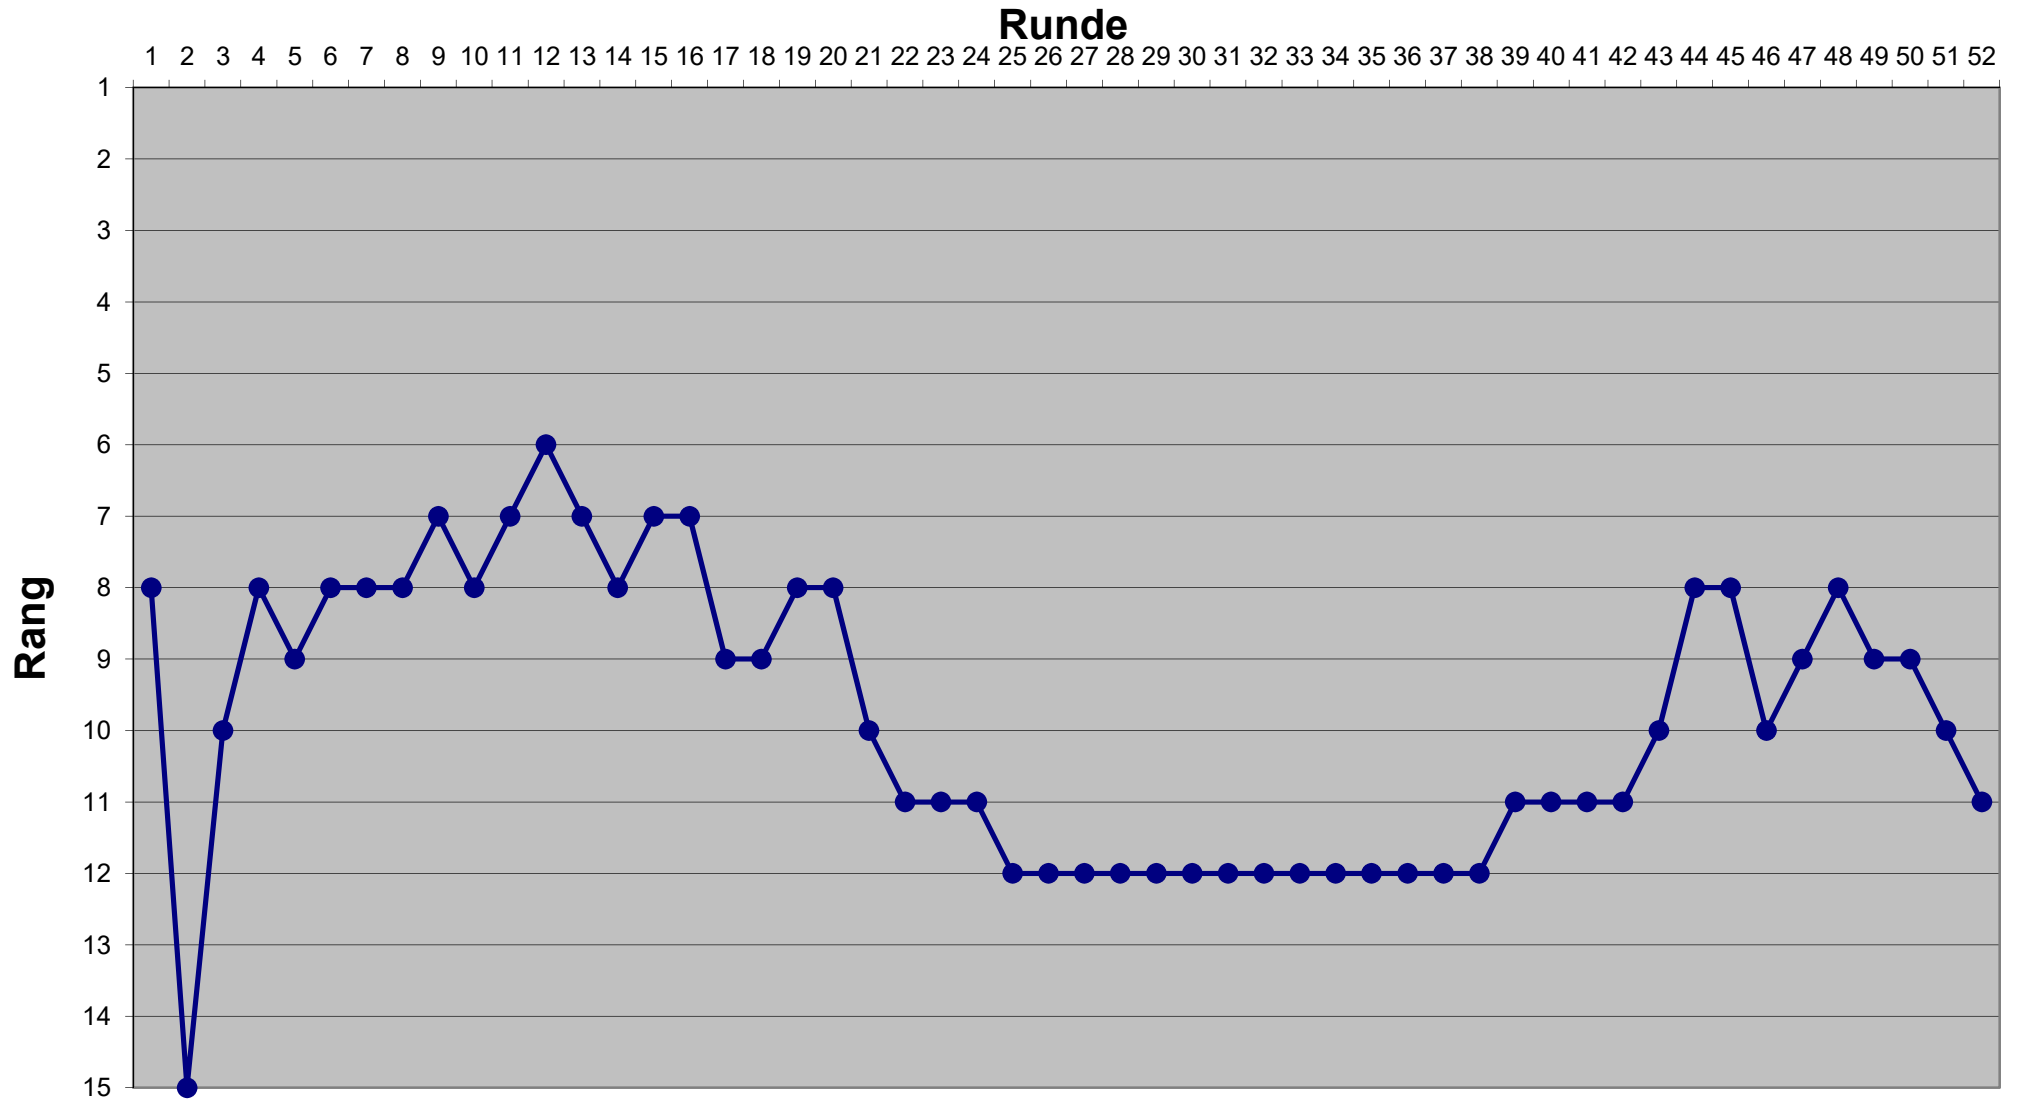

Eishockey-Toto Saison 2024 / 2025

Eishockey-Toto Saison 2024 / 2025

Eishockey-Toto Saison 2024 / 2025

Eishockey-Toto Saison 2024 / 2025

Eishockey-Toto Saison 2024 / 2025

Eishockey-Toto Saison 2024 / 2025

Eishockey-Toto Saison 2024 / 2025

Eishockey-Toto Saison 2024 / 2025