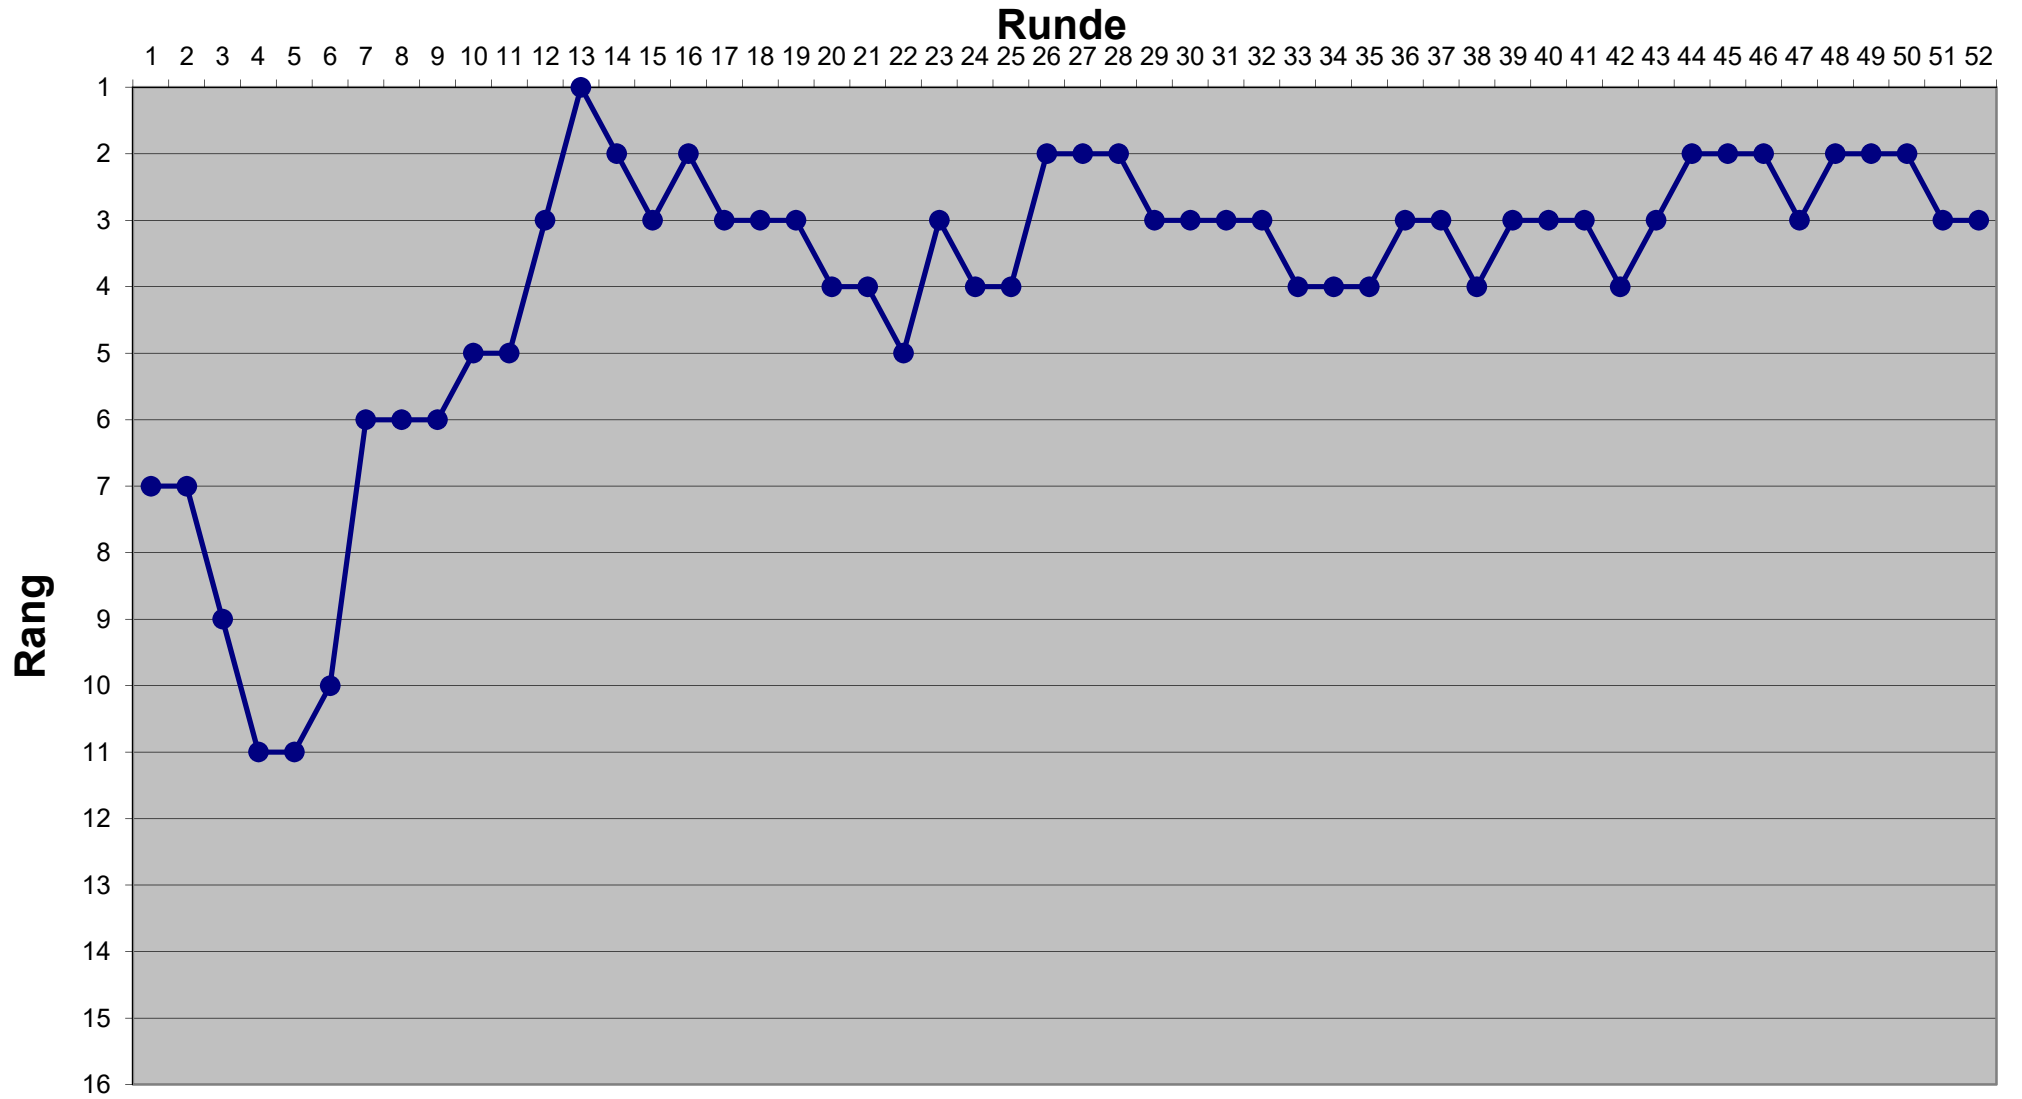

Eishockey-Toto Saison 2023 / 2024

Eishockey-Toto Saison 2023 / 2024

Eishockey-Toto Saison 2023 / 2024

Eishockey-Toto Saison 2023 / 2024

Eishockey-Toto Saison 2023 / 2024

Eishockey-Toto Saison 2023 / 2024

Eishockey-Toto Saison 2023 / 2024

Eishockey-Toto Saison 2023 / 2024

Eishockey-Toto Saison 2023 / 2024