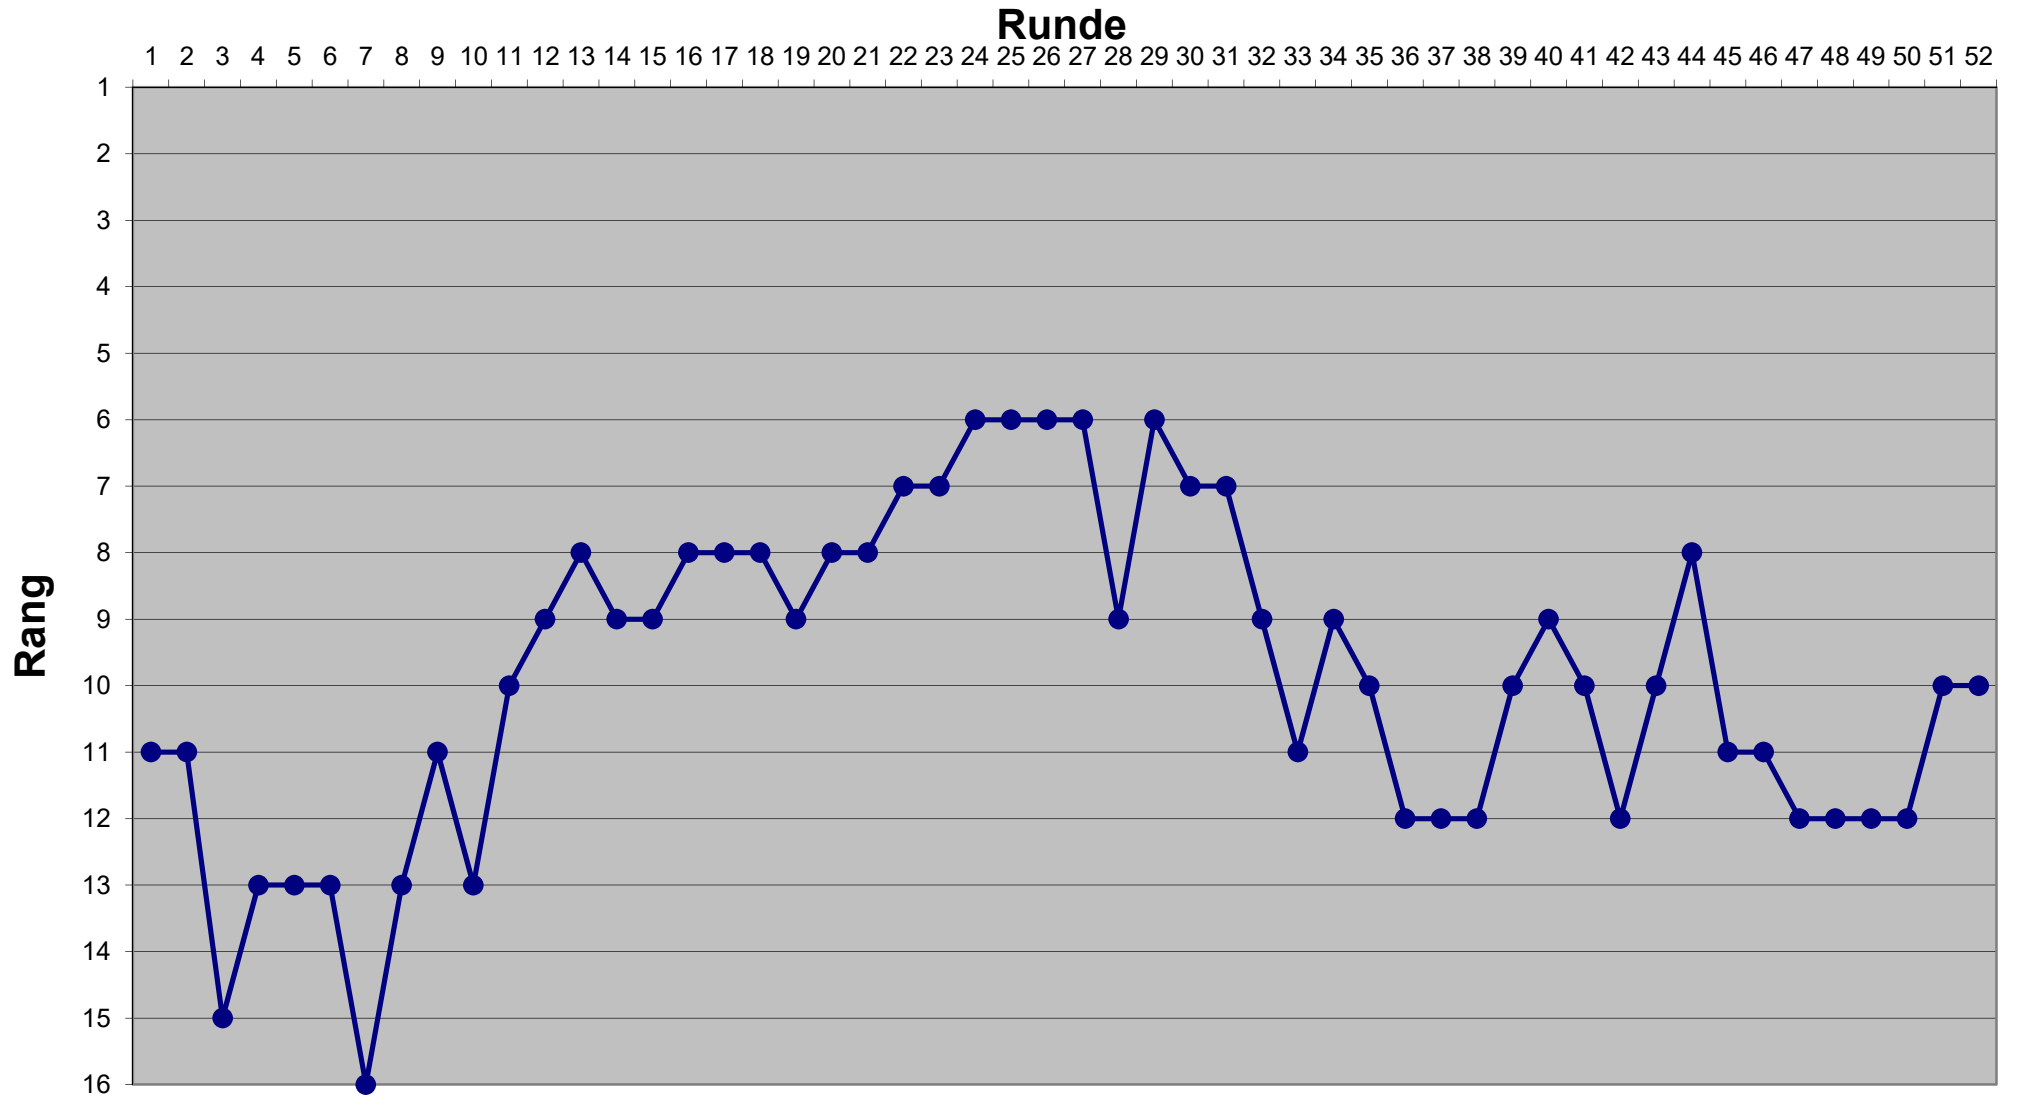

Eishockey-Toto Saison 2023 / 2024

Eishockey-Toto Saison 2023 / 2024

Eishockey-Toto Saison 2023 / 2024

Eishockey-Toto Saison 2023 / 2024

Eishockey-Toto Saison 2023 / 2024

Eishockey-Toto Saison 2023 / 2024

Eishockey-Toto Saison 2023 / 2024

Eishockey-Toto Saison 2023 / 2024

Eishockey-Toto Saison 2023 / 2024