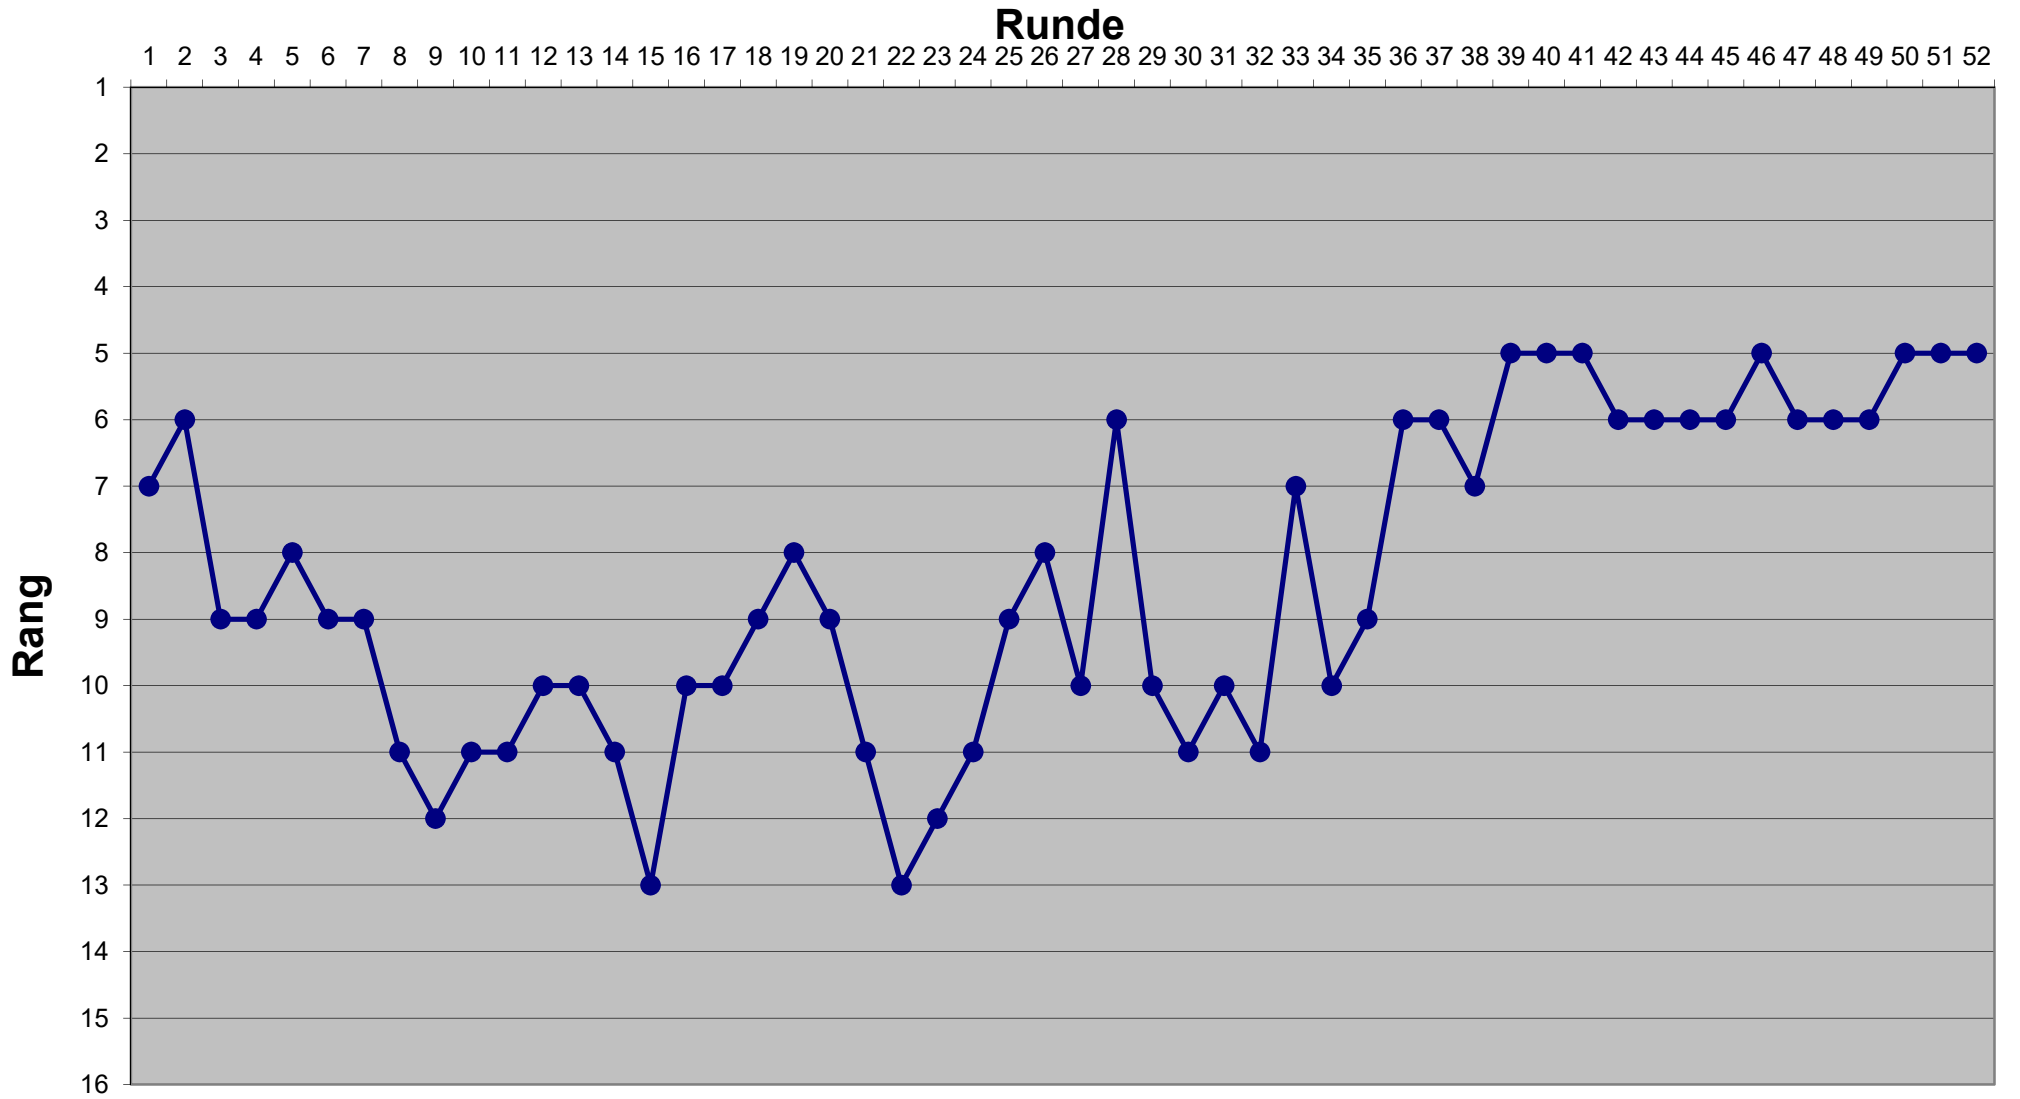

Eishockey-Toto Saison 2023 / 2024

Eishockey-Toto Saison 2023 / 2024

Eishockey-Toto Saison 2023 / 2024

Eishockey-Toto Saison 2023 / 2024

Eishockey-Toto Saison 2023 / 2024

Eishockey-Toto Saison 2023 / 2024

Eishockey-Toto Saison 2023 / 2024

Eishockey-Toto Saison 2023 / 2024

Eishockey-Toto Saison 2023 / 2024