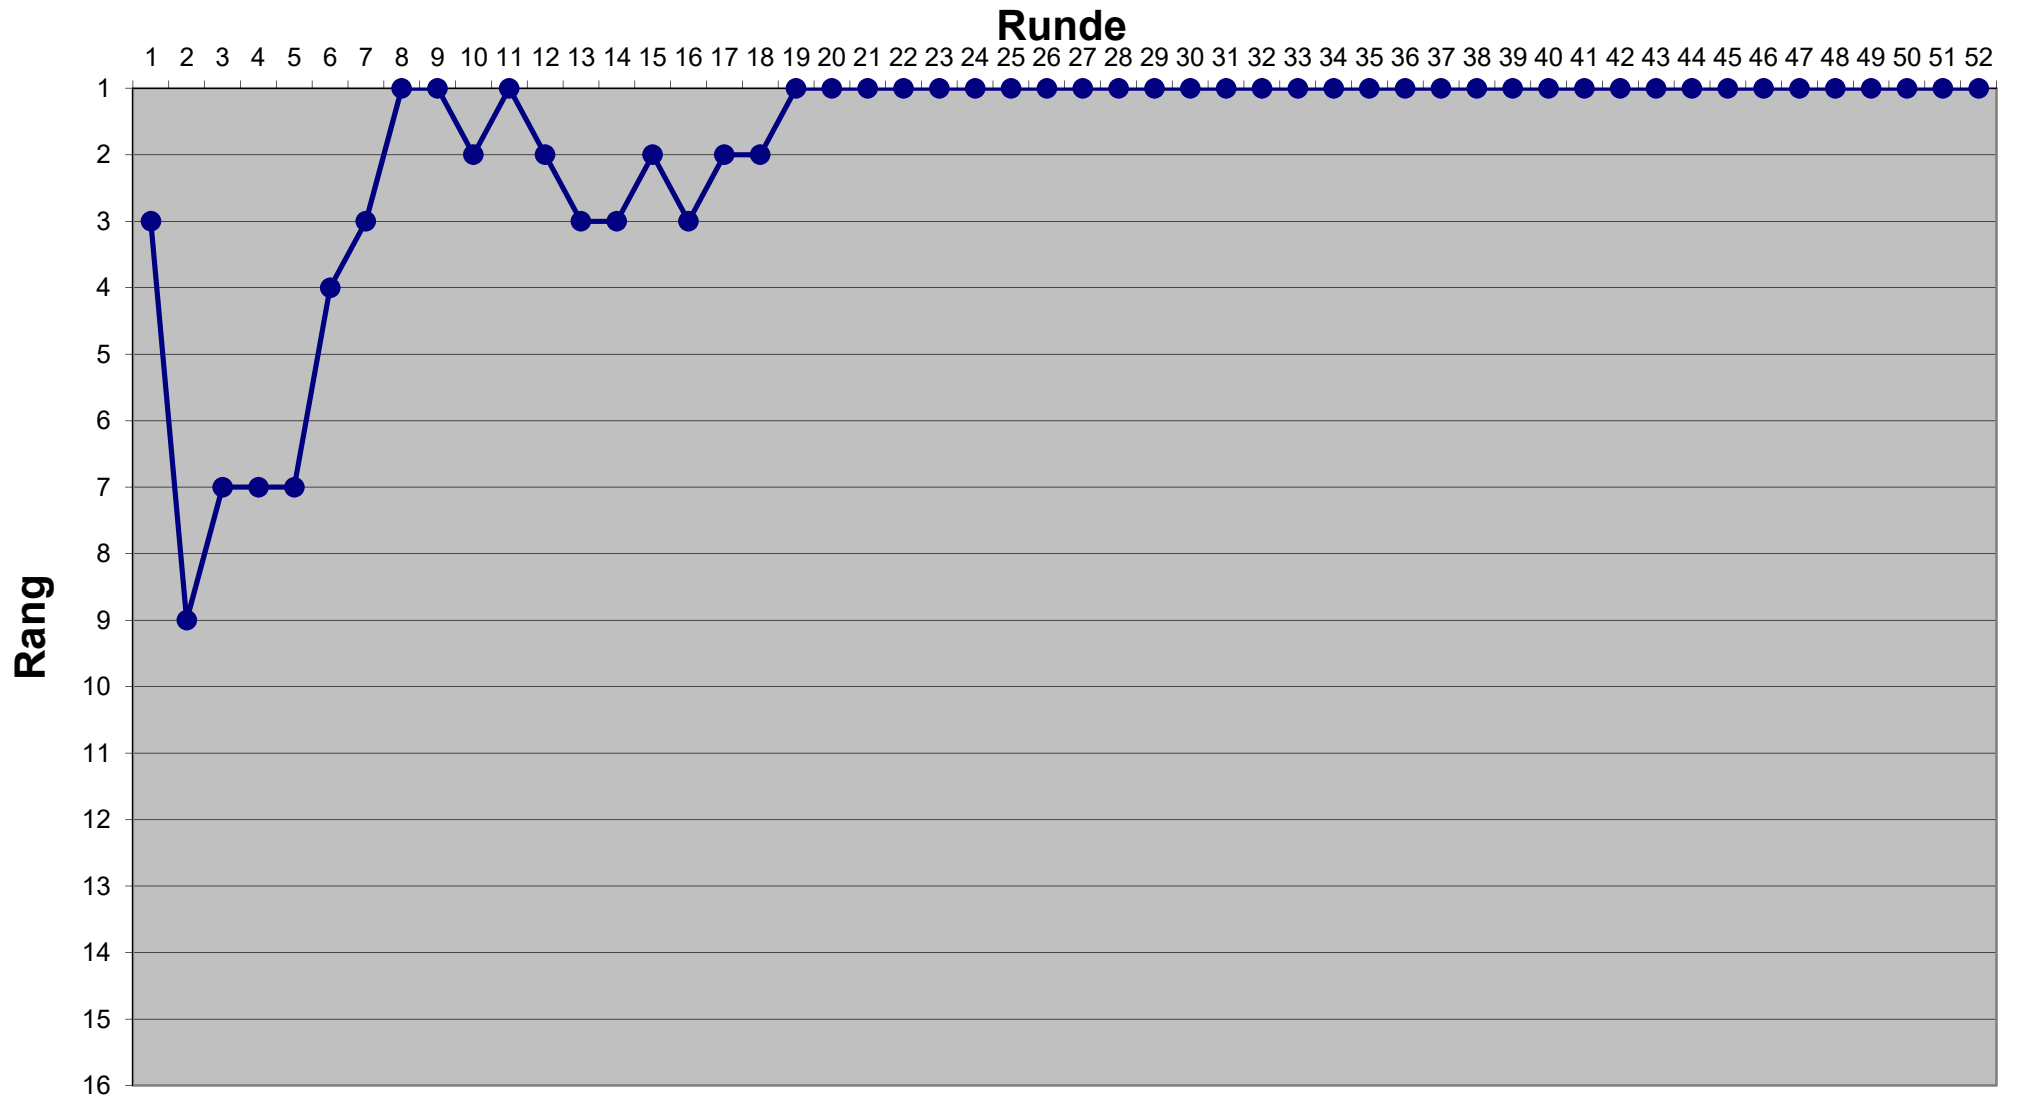

Eishockey-Toto Saison 2023 / 2024

Eishockey-Toto Saison 2023 / 2024

Eishockey-Toto Saison 2023 / 2024

Eishockey-Toto Saison 2023 / 2024

Eishockey-Toto Saison 2023 / 2024

Eishockey-Toto Saison 2023 / 2024

Eishockey-Toto Saison 2023 / 2024

Eishockey-Toto Saison 2023 / 2024

Eishockey-Toto Saison 2023 / 2024