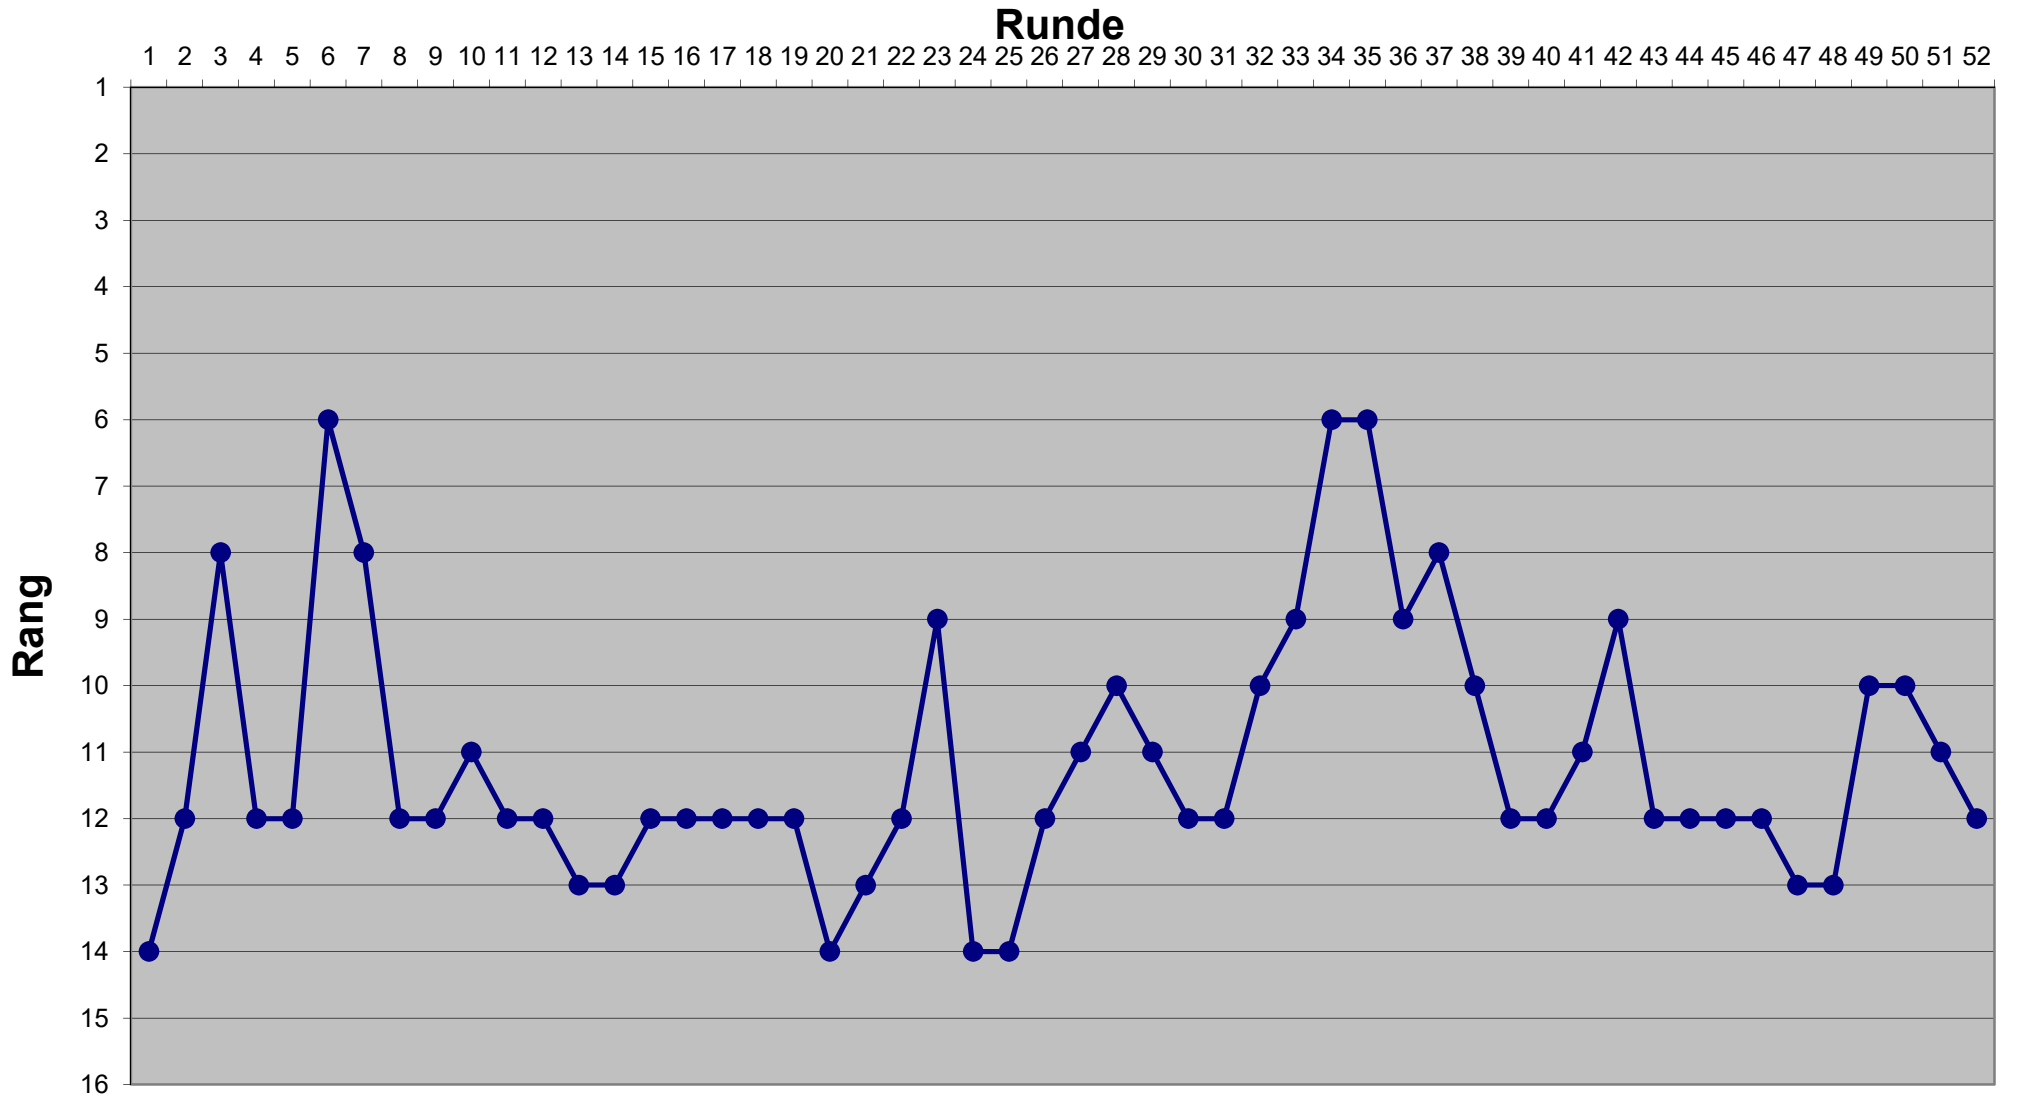

Eishockey-Toto Saison 2023 / 2024

Eishockey-Toto Saison 2023 / 2024

Eishockey-Toto Saison 2023 / 2024

Eishockey-Toto Saison 2023 / 2024

Eishockey-Toto Saison 2023 / 2024

Eishockey-Toto Saison 2023 / 2024

Eishockey-Toto Saison 2023 / 2024

Eishockey-Toto Saison 2023 / 2024

Eishockey-Toto Saison 2023 / 2024