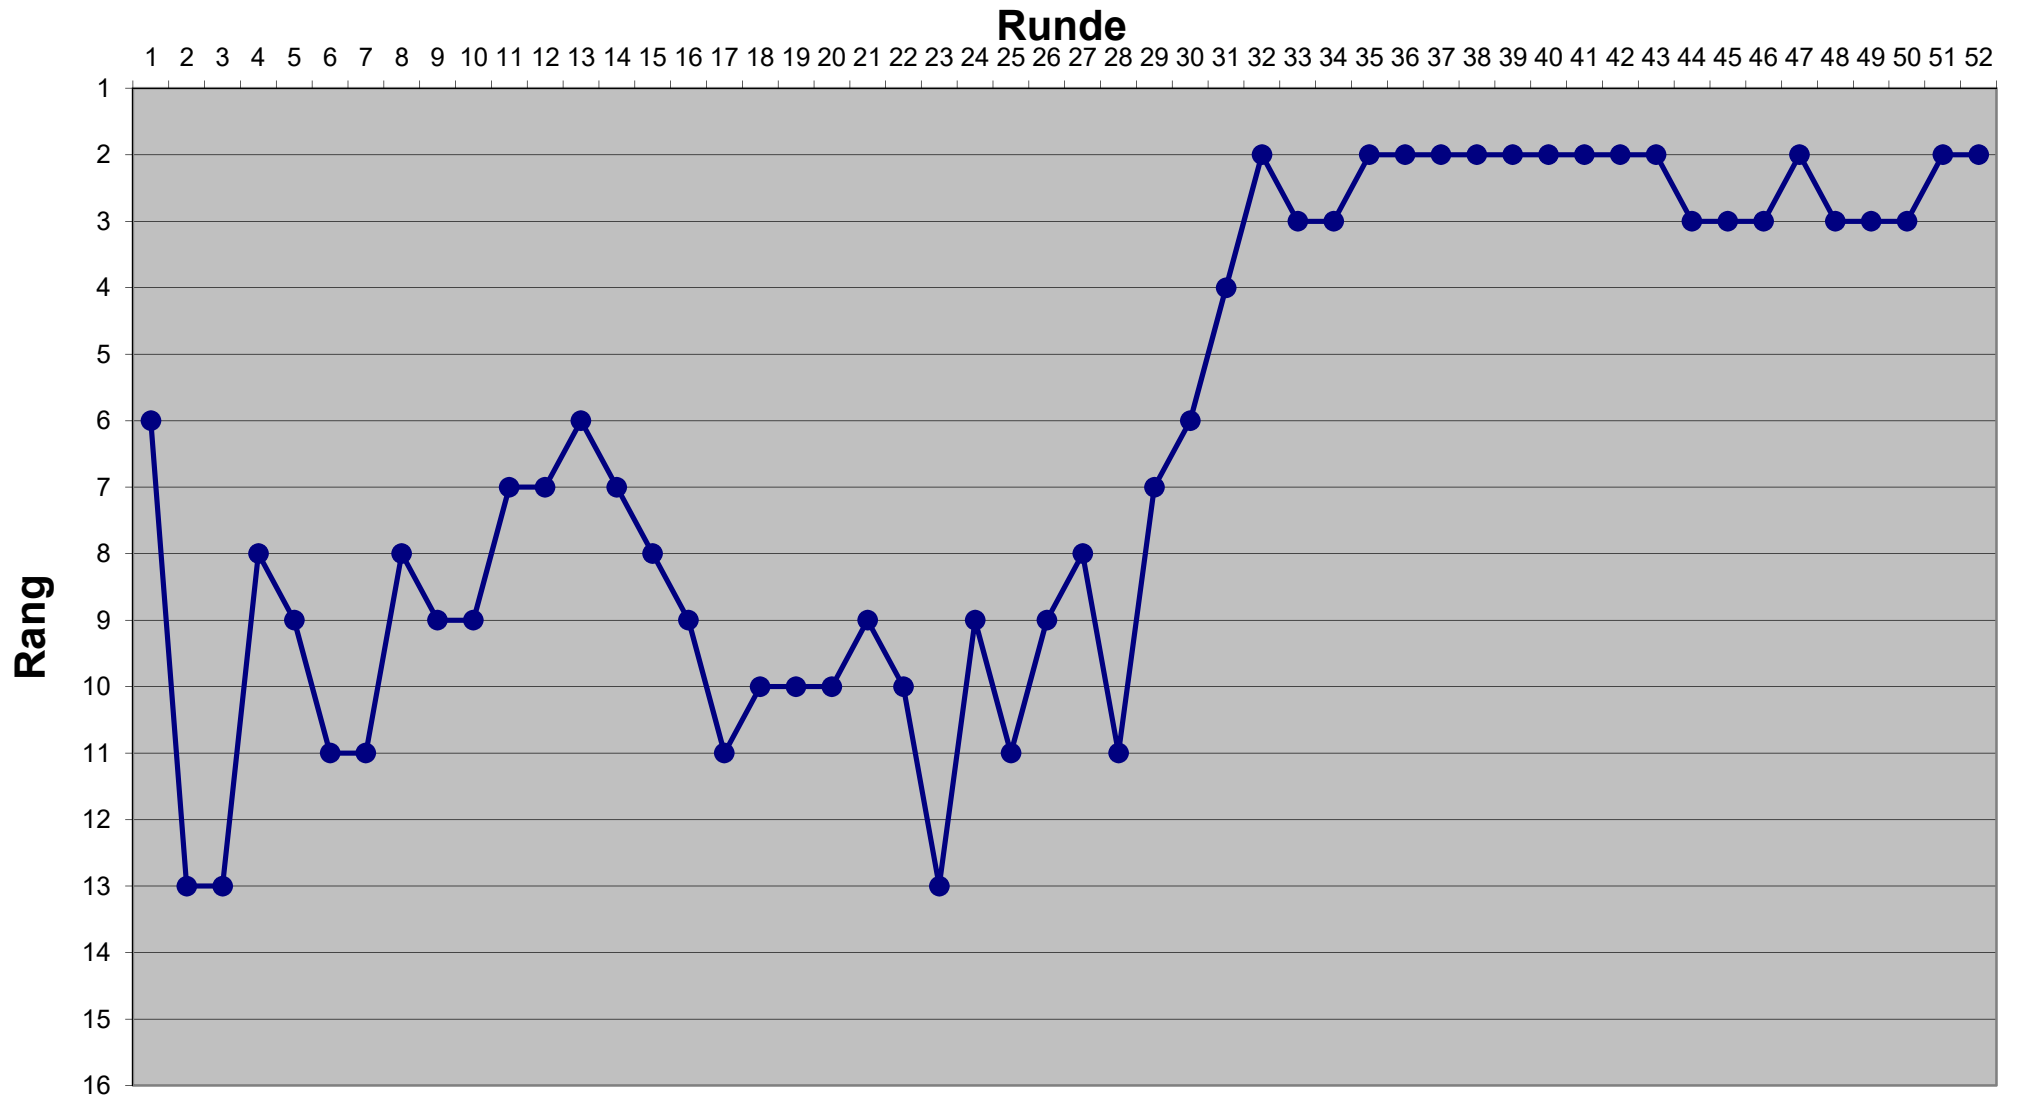

Eishockey-Toto Saison 2023 / 2024

Eishockey-Toto Saison 2023 / 2024

Eishockey-Toto Saison 2023 / 2024

Eishockey-Toto Saison 2023 / 2024

Eishockey-Toto Saison 2023 / 2024

Eishockey-Toto Saison 2023 / 2024

Eishockey-Toto Saison 2023 / 2024

Eishockey-Toto Saison 2023 / 2024

Eishockey-Toto Saison 2023 / 2024