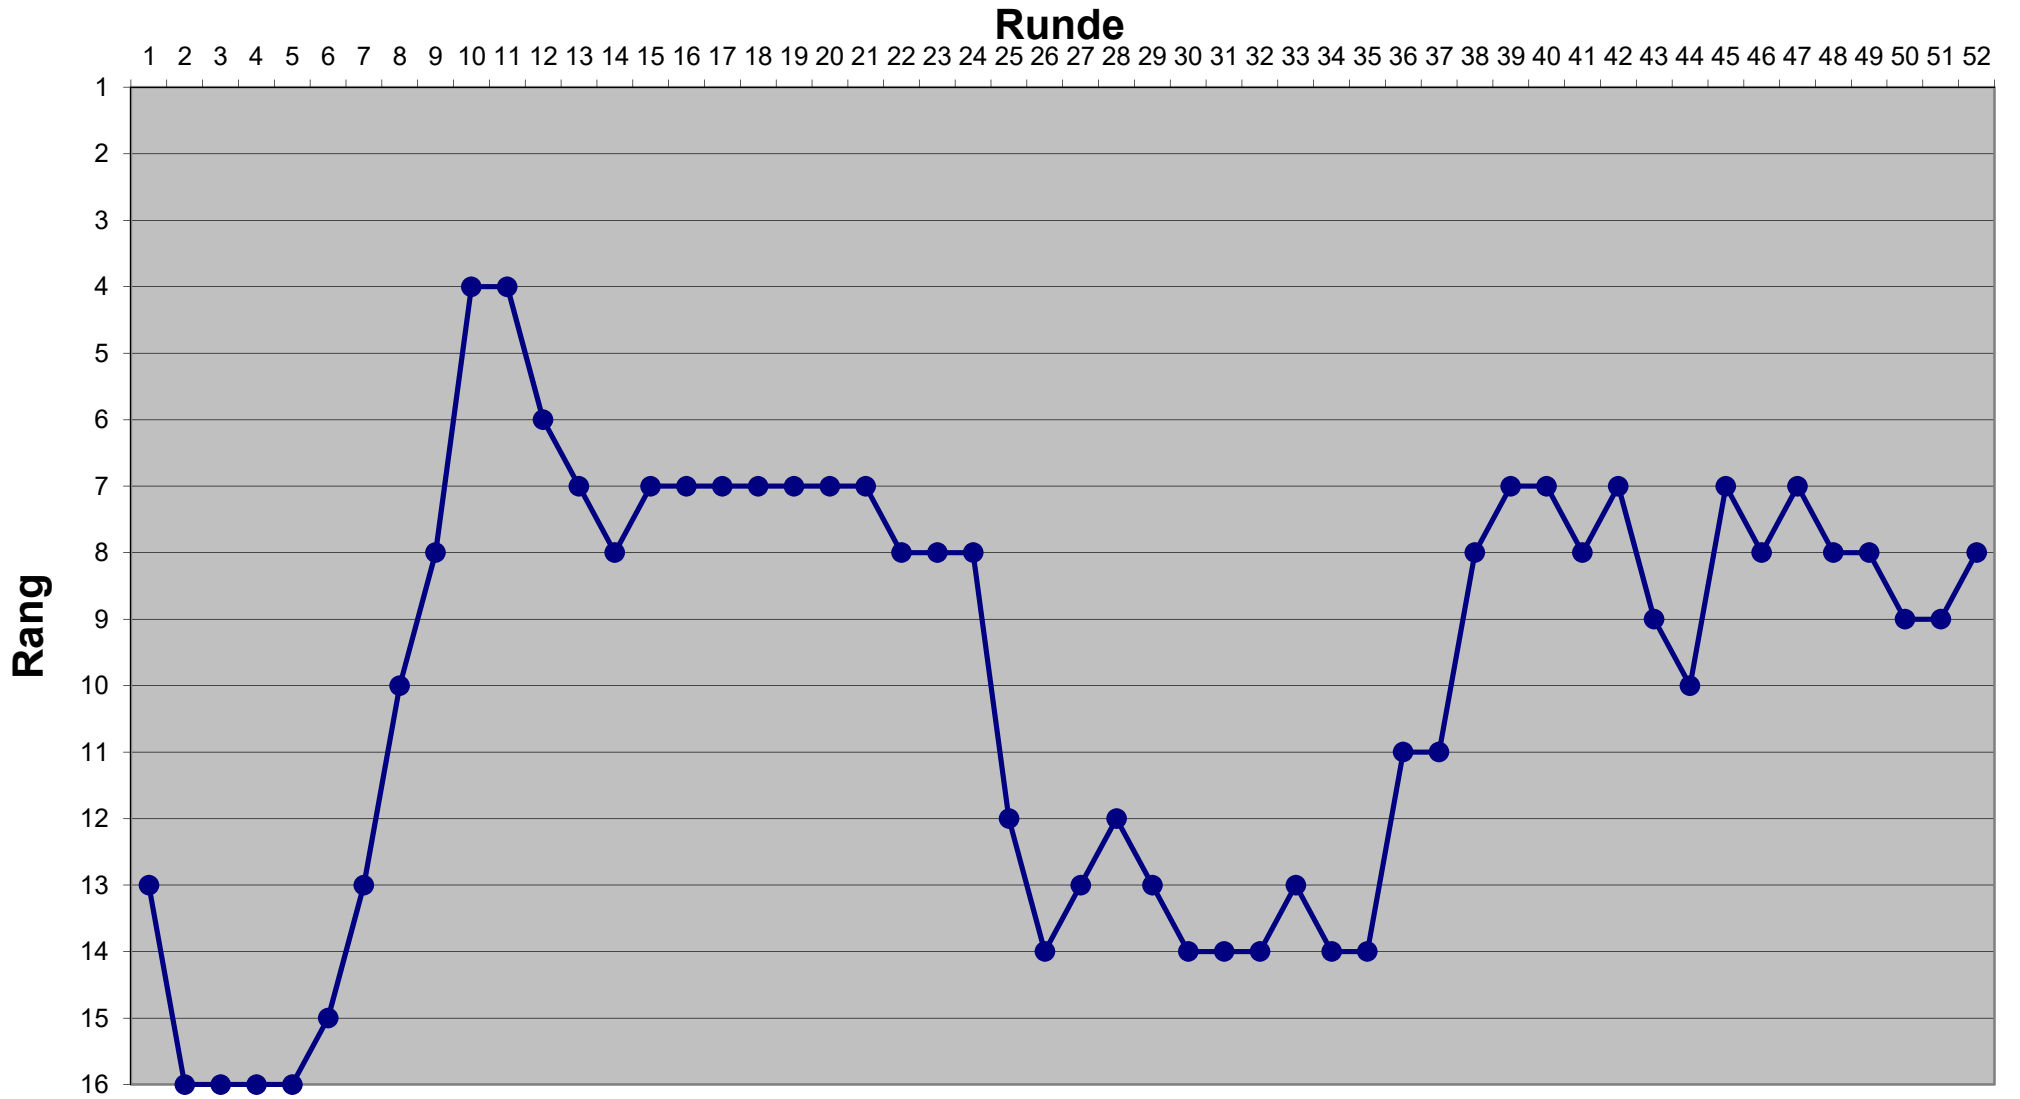

Eishockey-Toto Saison 2023 / 2024

Eishockey-Toto Saison 2023 / 2024

Eishockey-Toto Saison 2023 / 2024

Eishockey-Toto Saison 2023 / 2024

Eishockey-Toto Saison 2023 / 2024

Eishockey-Toto Saison 2023 / 2024

Eishockey-Toto Saison 2023 / 2024

Eishockey-Toto Saison 2023 / 2024

Eishockey-Toto Saison 2023 / 2024