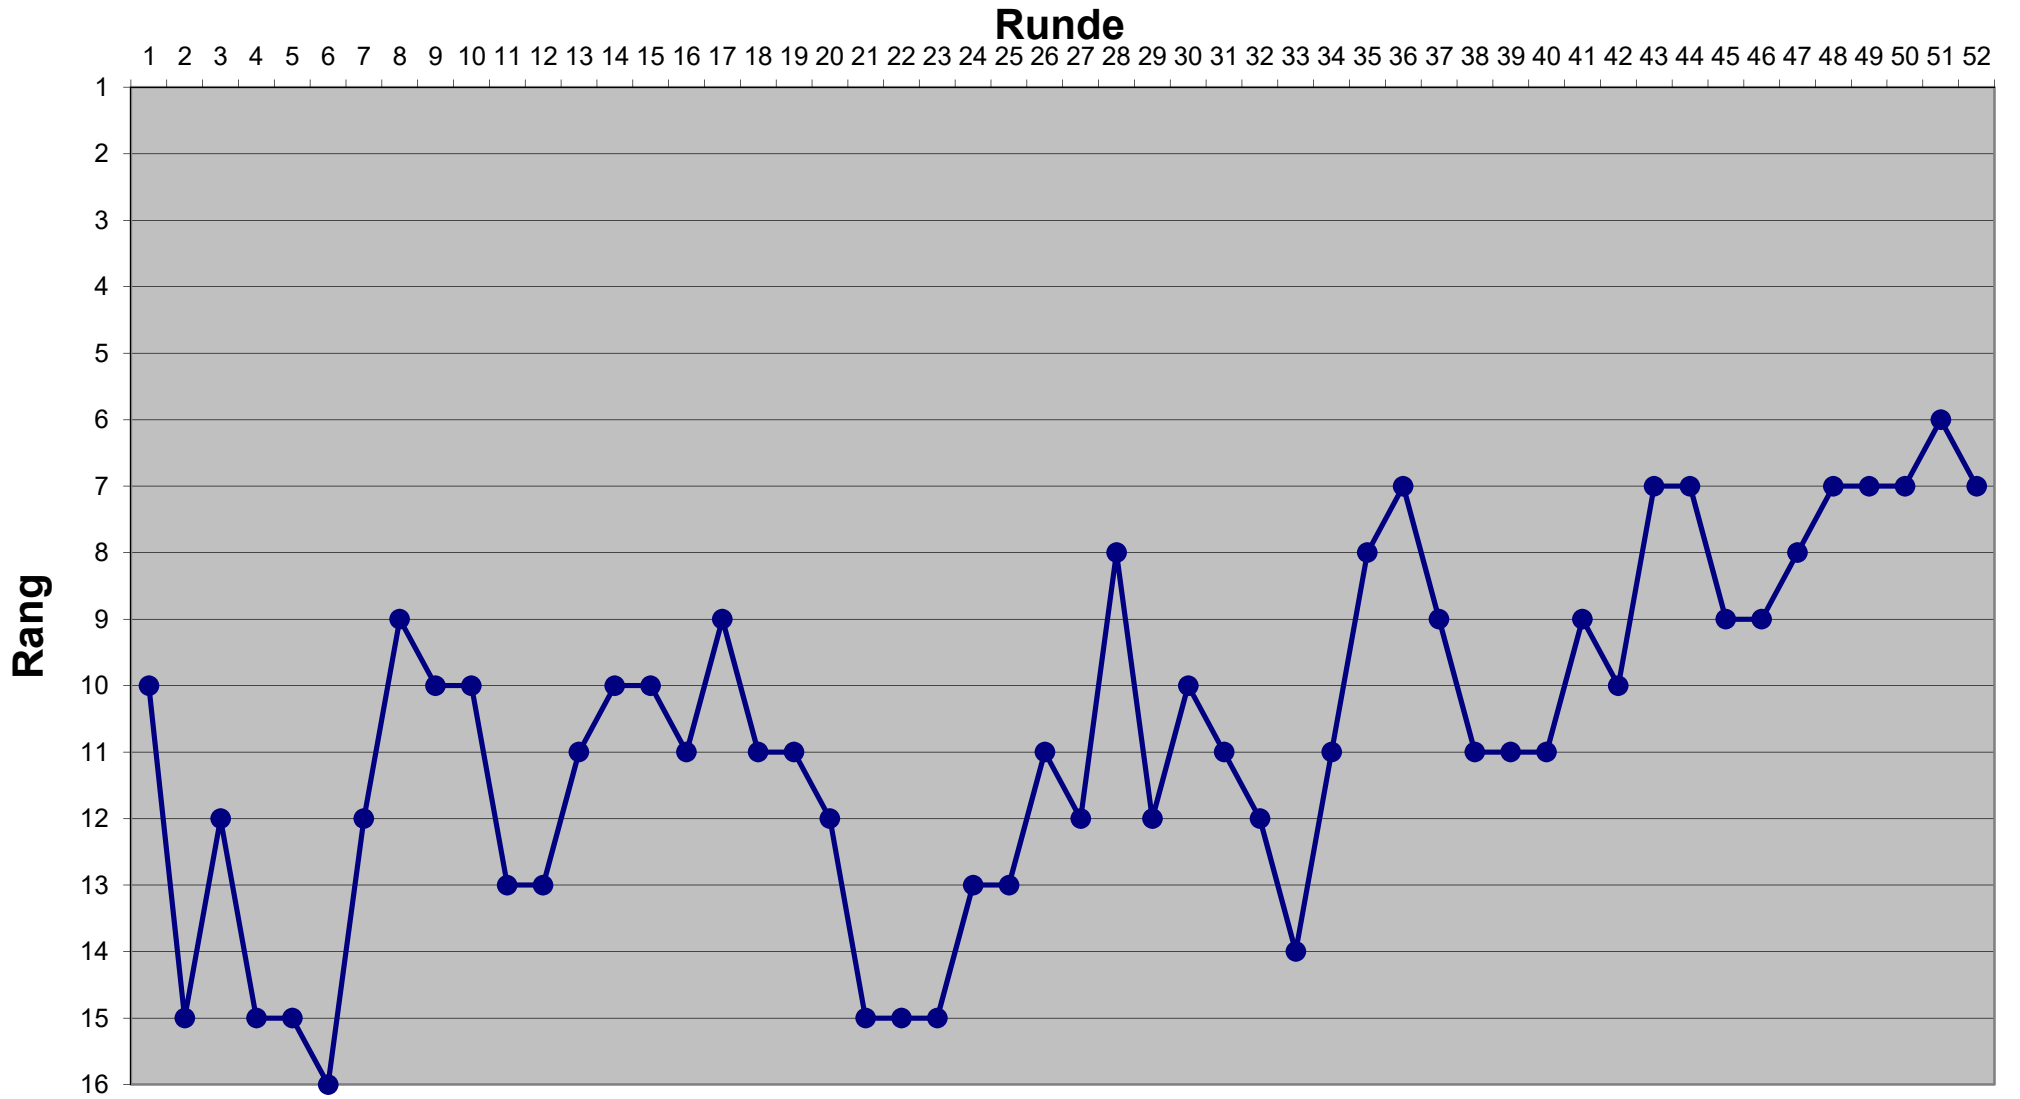

Eishockey-Toto Saison 2023 / 2024

Eishockey-Toto Saison 2023 / 2024

Eishockey-Toto Saison 2023 / 2024

Eishockey-Toto Saison 2023 / 2024

Eishockey-Toto Saison 2023 / 2024

Eishockey-Toto Saison 2023 / 2024

Eishockey-Toto Saison 2023 / 2024

Eishockey-Toto Saison 2023 / 2024

Eishockey-Toto Saison 2023 / 2024