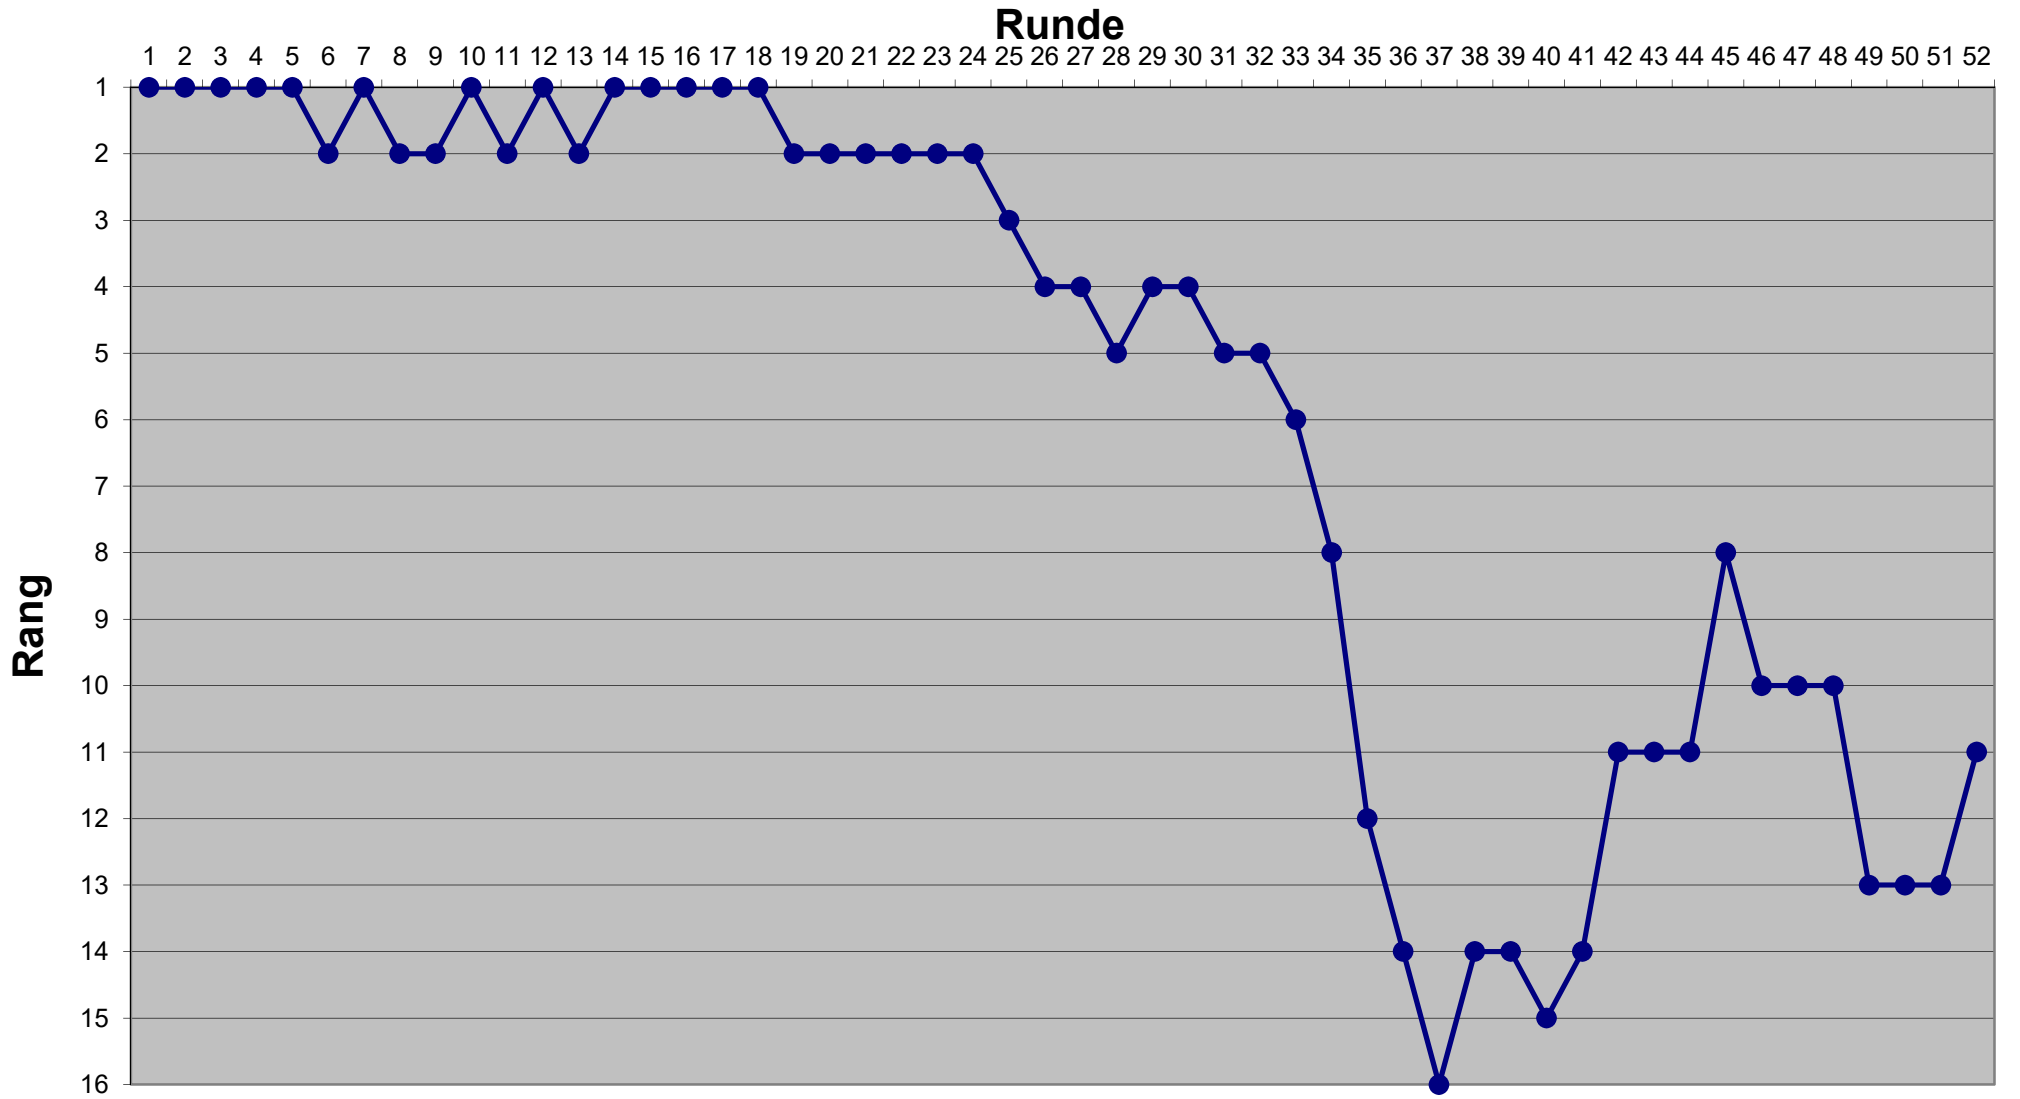

Eishockey-Toto Saison 2023 / 2024

Eishockey-Toto Saison 2023 / 2024

Eishockey-Toto Saison 2023 / 2024

Eishockey-Toto Saison 2023 / 2024

Eishockey-Toto Saison 2023 / 2024

Eishockey-Toto Saison 2023 / 2024

Eishockey-Toto Saison 2023 / 2024

Eishockey-Toto Saison 2023 / 2024

Eishockey-Toto Saison 2023 / 2024