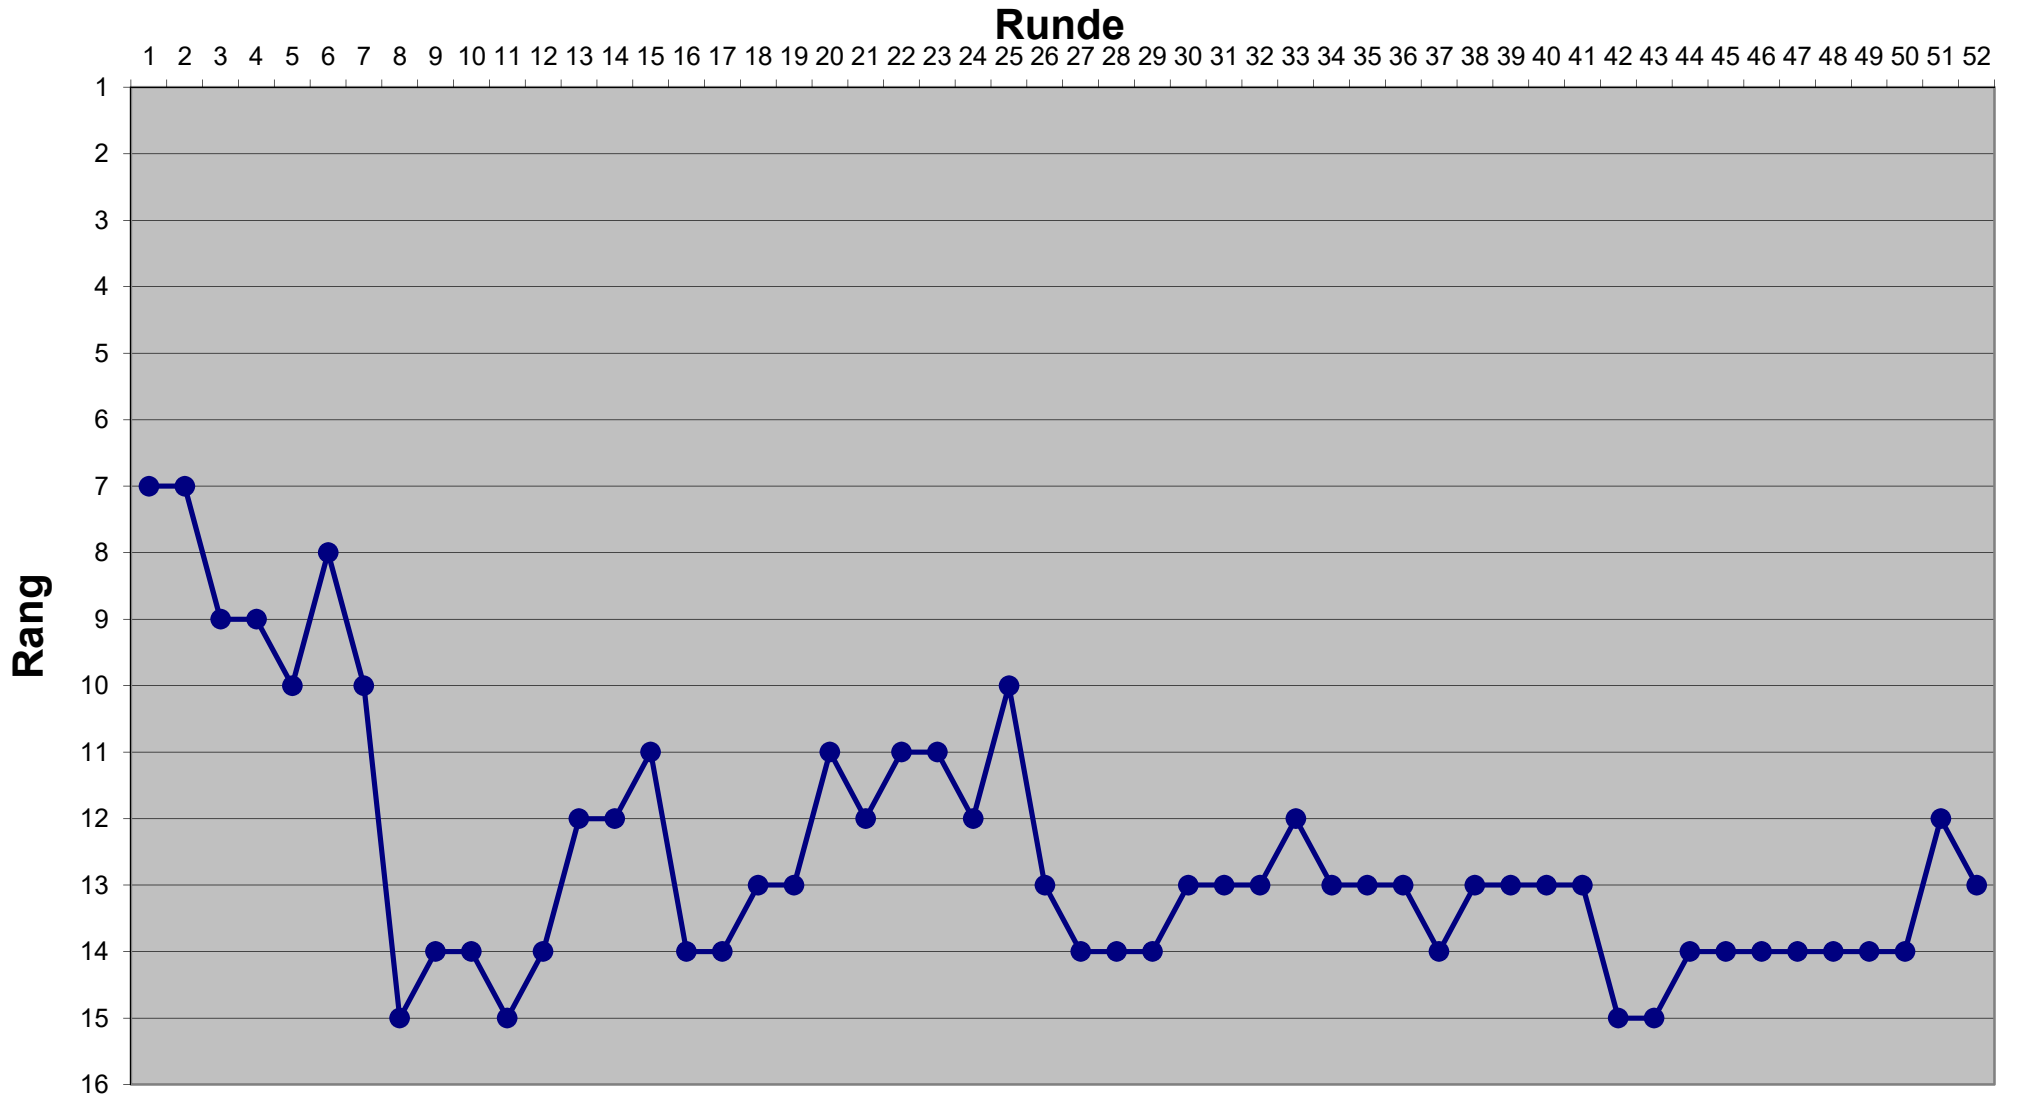

Eishockey-Toto Saison 2023 / 2024

Eishockey-Toto Saison 2023 / 2024

Eishockey-Toto Saison 2023 / 2024

Eishockey-Toto Saison 2023 / 2024

Eishockey-Toto Saison 2023 / 2024

Eishockey-Toto Saison 2023 / 2024

Eishockey-Toto Saison 2023 / 2024

Eishockey-Toto Saison 2023 / 2024

Eishockey-Toto Saison 2023 / 2024