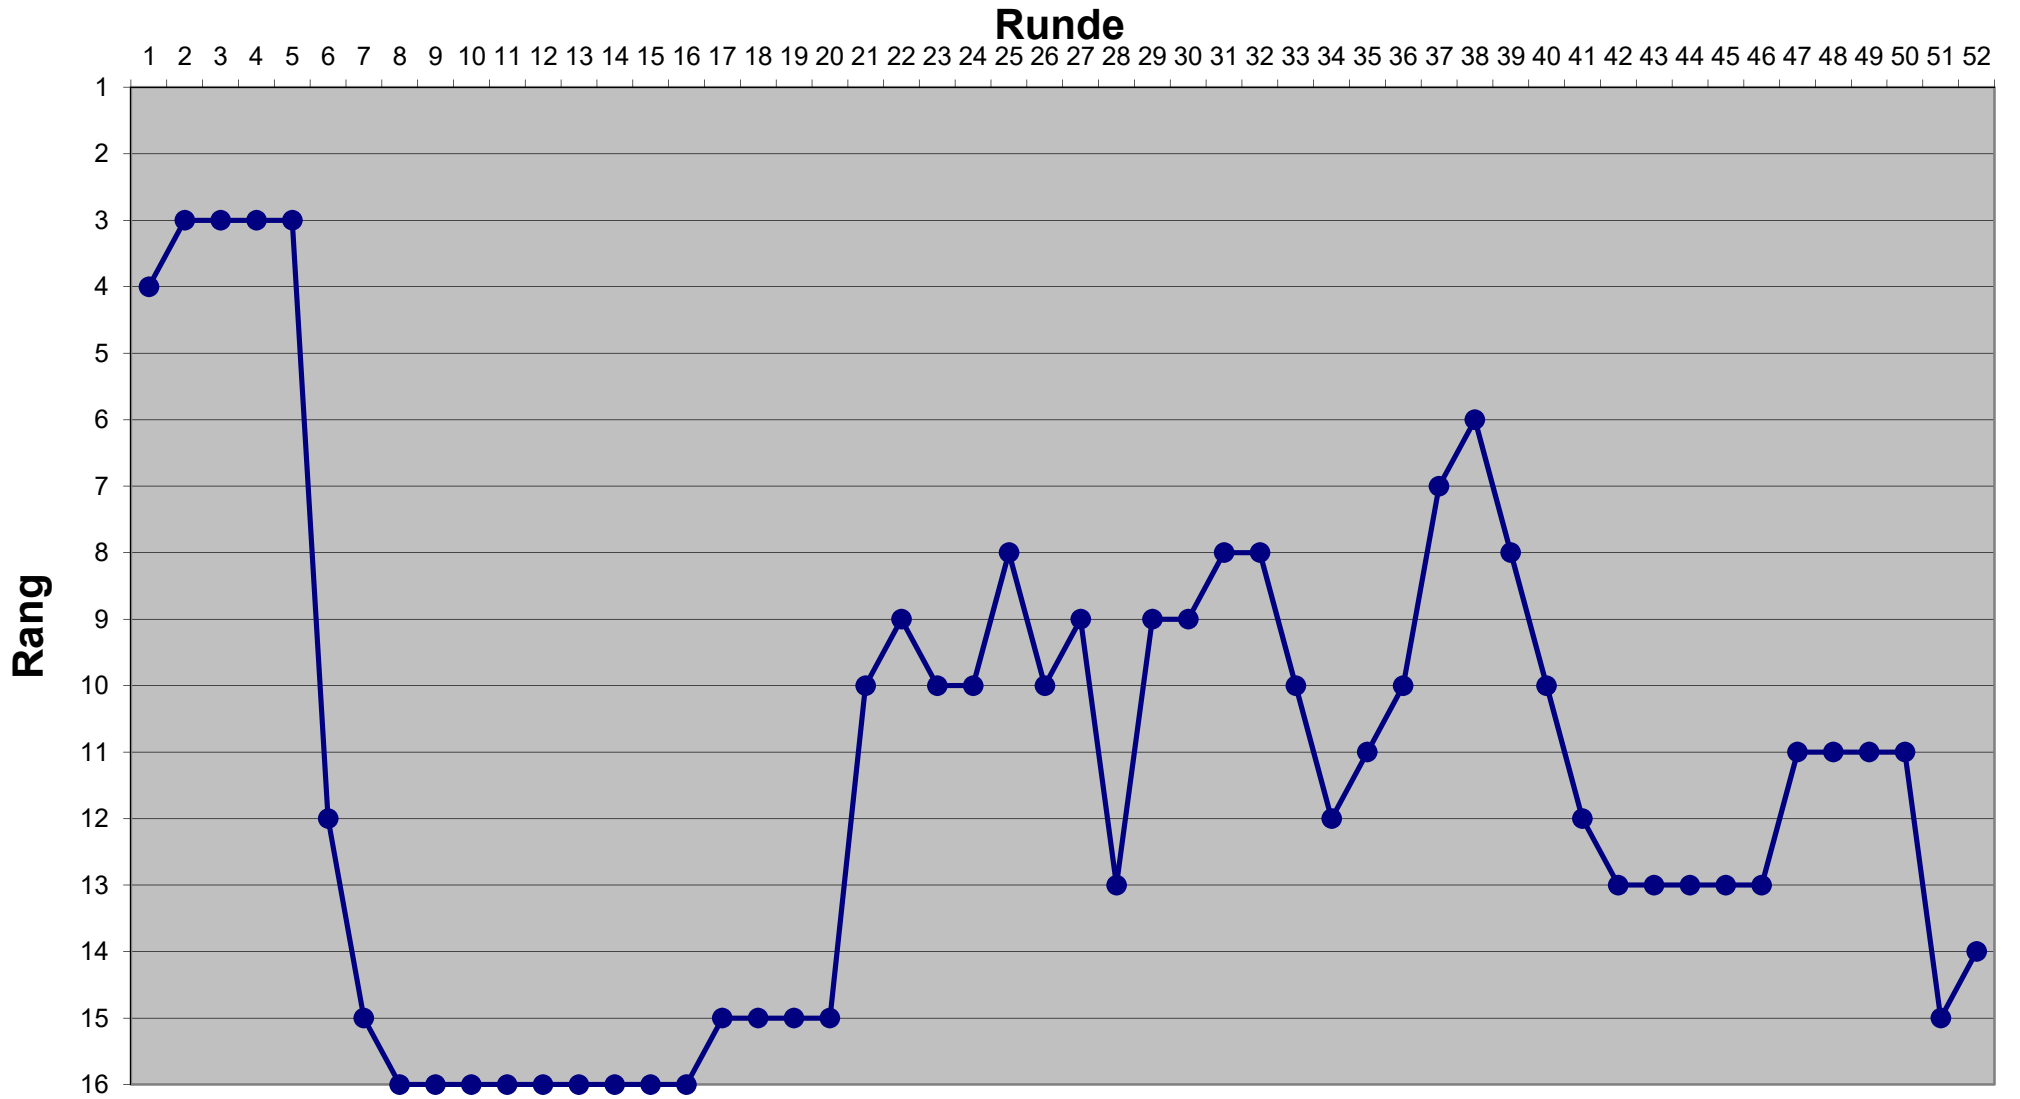

Eishockey-Toto Saison 2023 / 2024

Eishockey-Toto Saison 2023 / 2024

Eishockey-Toto Saison 2023 / 2024

Eishockey-Toto Saison 2023 / 2024

Eishockey-Toto Saison 2023 / 2024

Eishockey-Toto Saison 2023 / 2024

Eishockey-Toto Saison 2023 / 2024

Eishockey-Toto Saison 2023 / 2024

Eishockey-Toto Saison 2023 / 2024