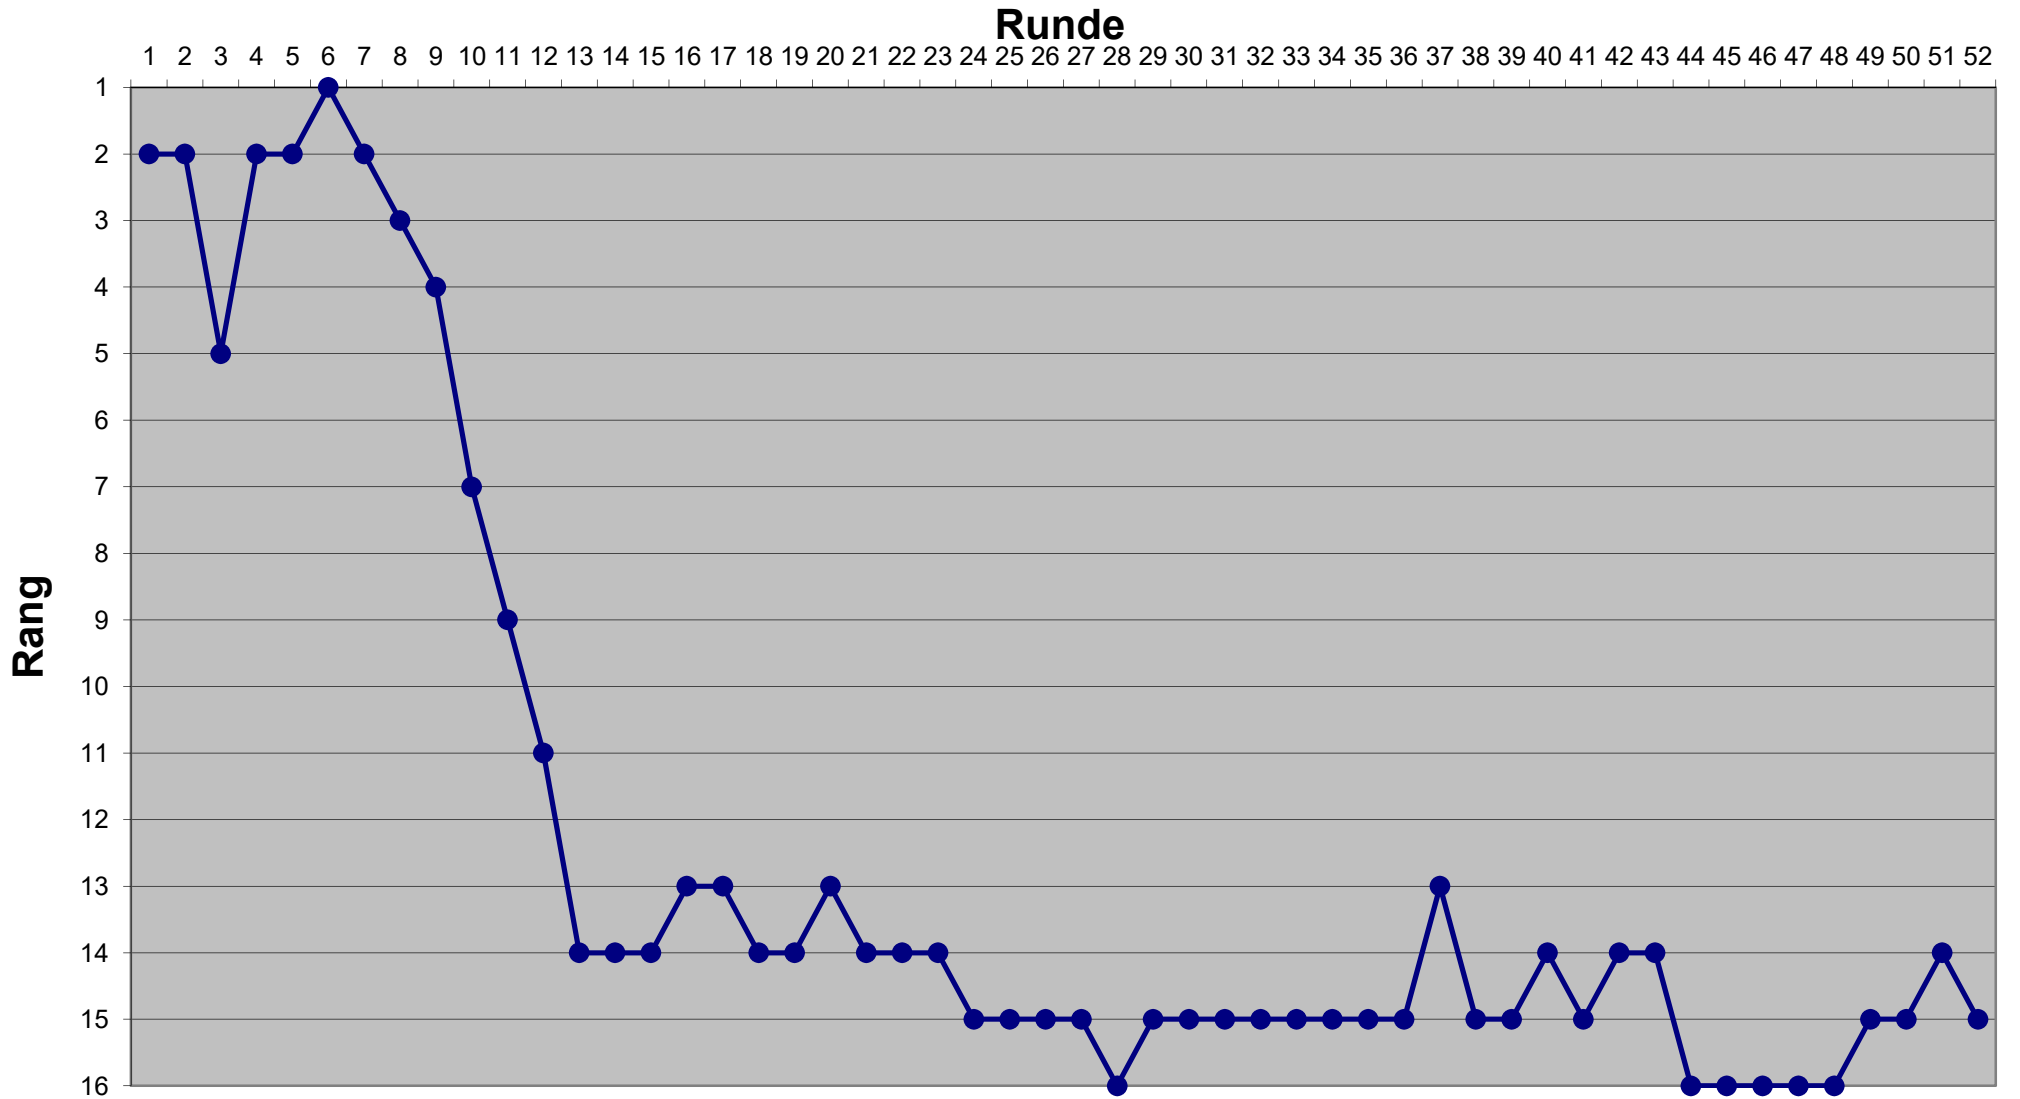

Eishockey-Toto Saison 2023 / 2024

Eishockey-Toto Saison 2023 / 2024

Eishockey-Toto Saison 2023 / 2024

Eishockey-Toto Saison 2023 / 2024

Eishockey-Toto Saison 2023 / 2024

Eishockey-Toto Saison 2023 / 2024

Eishockey-Toto Saison 2023 / 2024

Eishockey-Toto Saison 2023 / 2024

Eishockey-Toto Saison 2023 / 2024