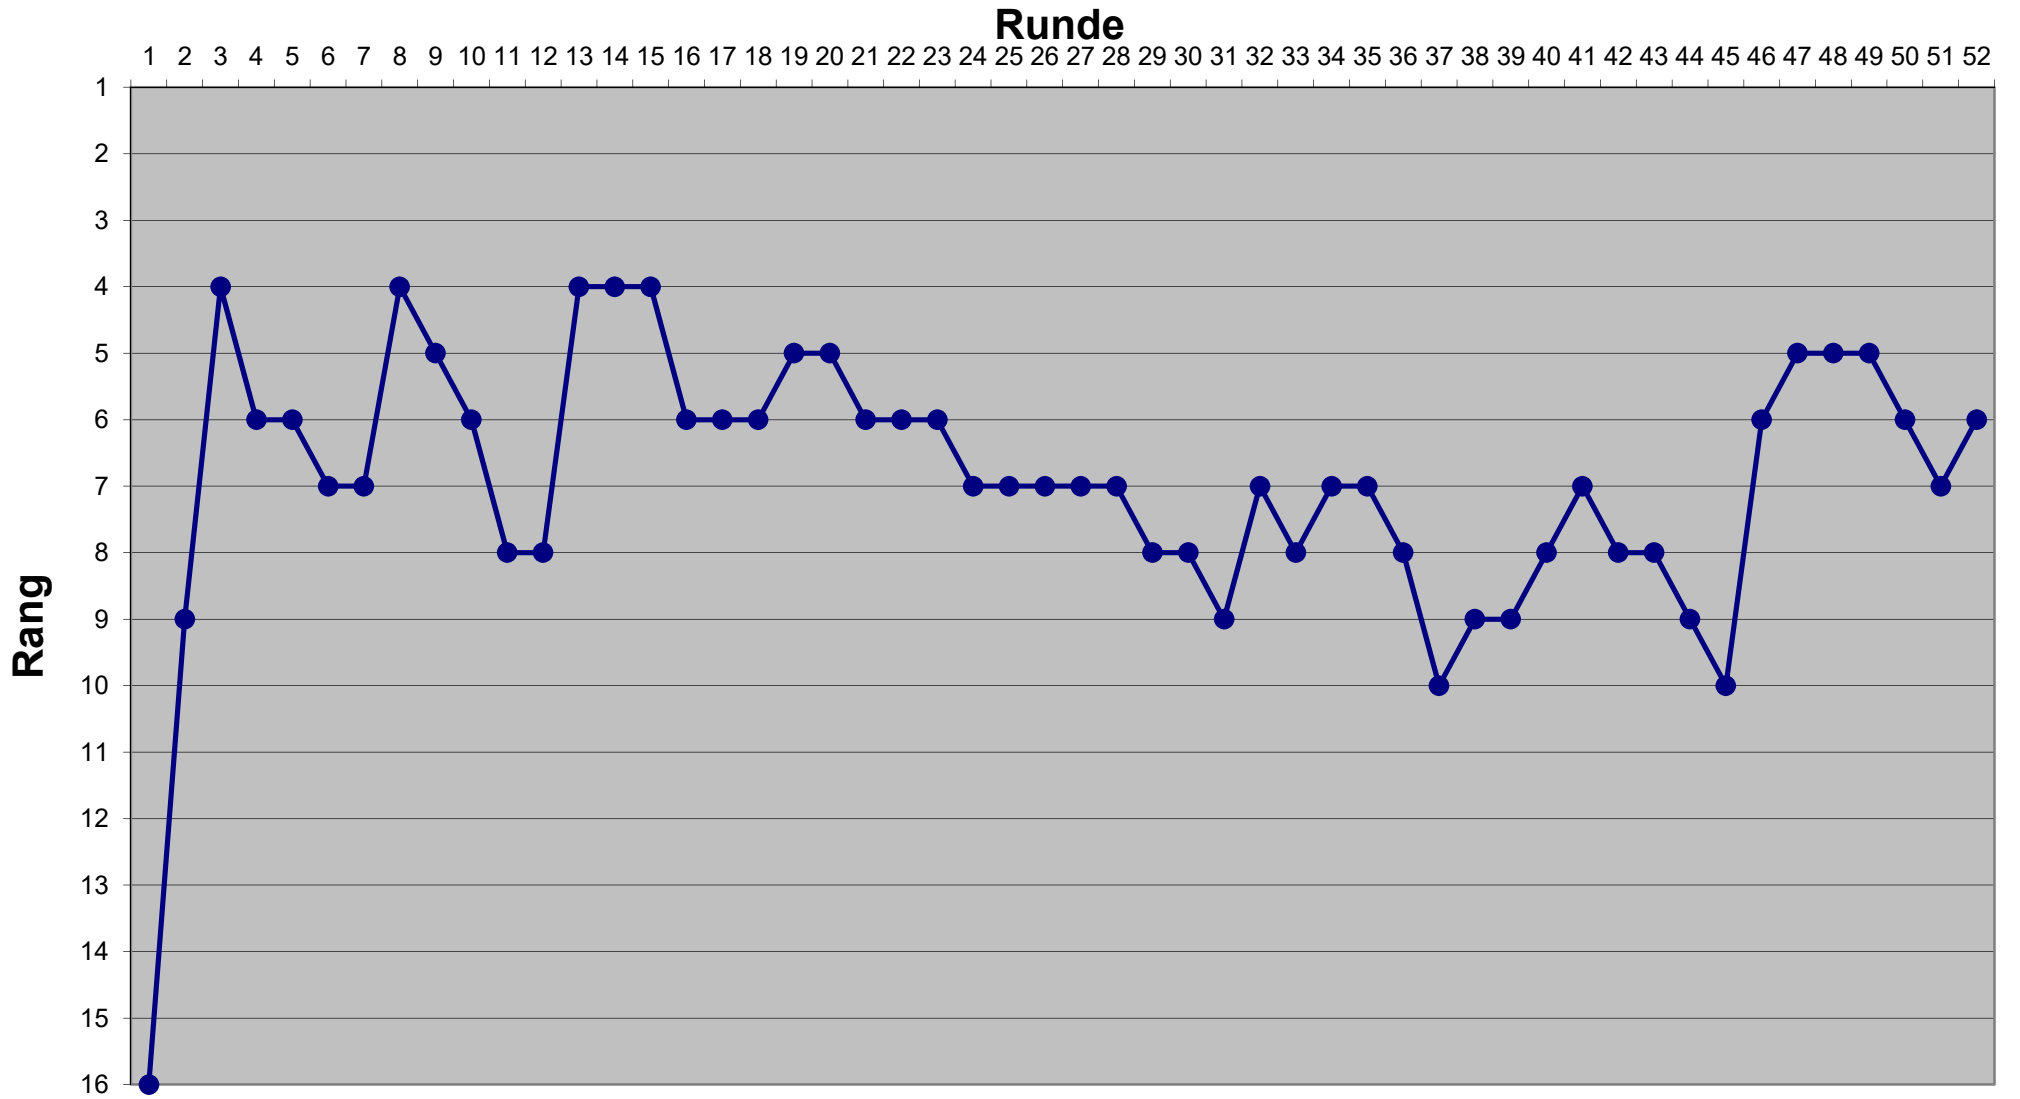

Eishockey-Toto Saison 2023 / 2024

Eishockey-Toto Saison 2023 / 2024

Eishockey-Toto Saison 2023 / 2024

Eishockey-Toto Saison 2023 / 2024

Eishockey-Toto Saison 2023 / 2024

Eishockey-Toto Saison 2023 / 2024

Eishockey-Toto Saison 2023 / 2024

Eishockey-Toto Saison 2023 / 2024

Eishockey-Toto Saison 2023 / 2024