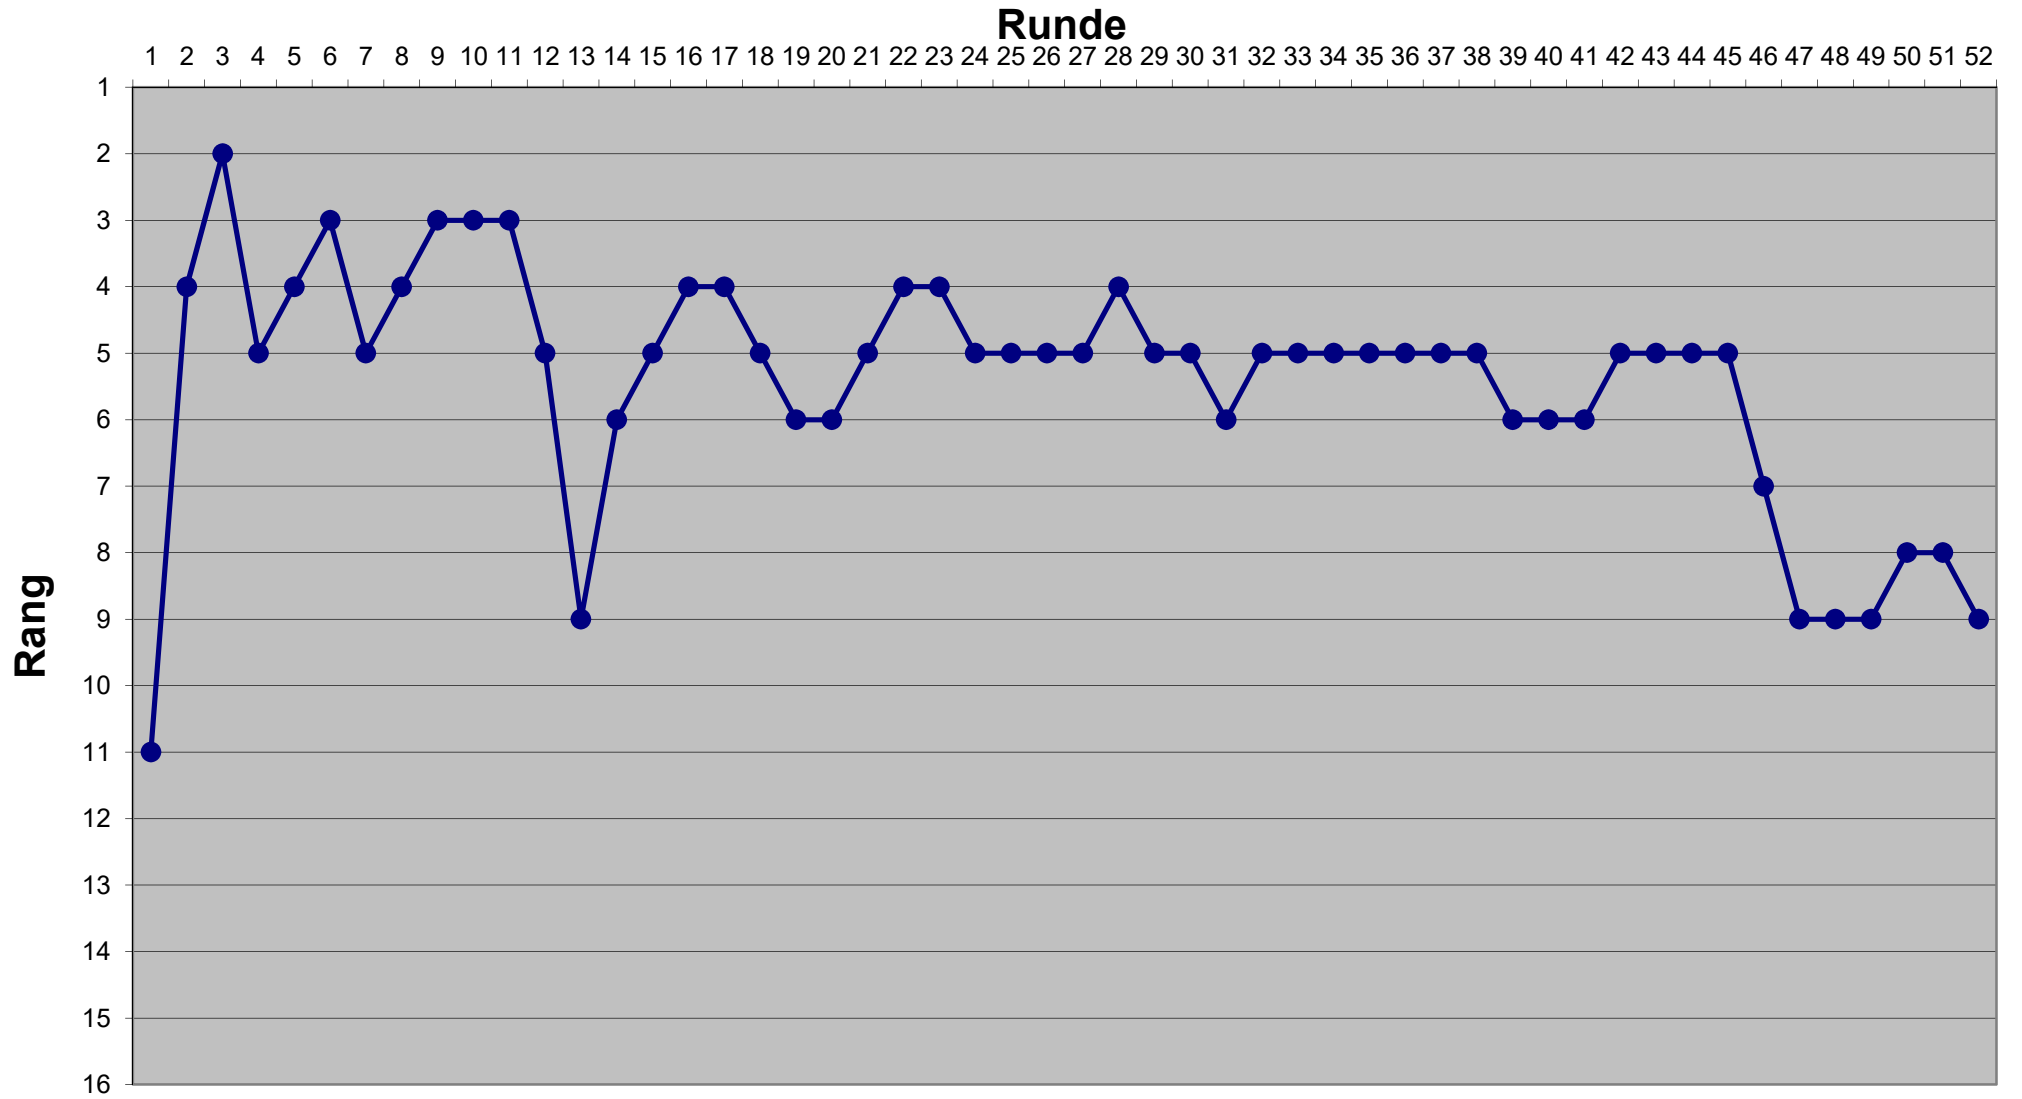

Eishockey-Toto Saison 2023 / 2024

Eishockey-Toto Saison 2023 / 2024

Eishockey-Toto Saison 2023 / 2024

Eishockey-Toto Saison 2023 / 2024

Eishockey-Toto Saison 2023 / 2024

Eishockey-Toto Saison 2023 / 2024

Eishockey-Toto Saison 2023 / 2024

Eishockey-Toto Saison 2023 / 2024

Eishockey-Toto Saison 2023 / 2024