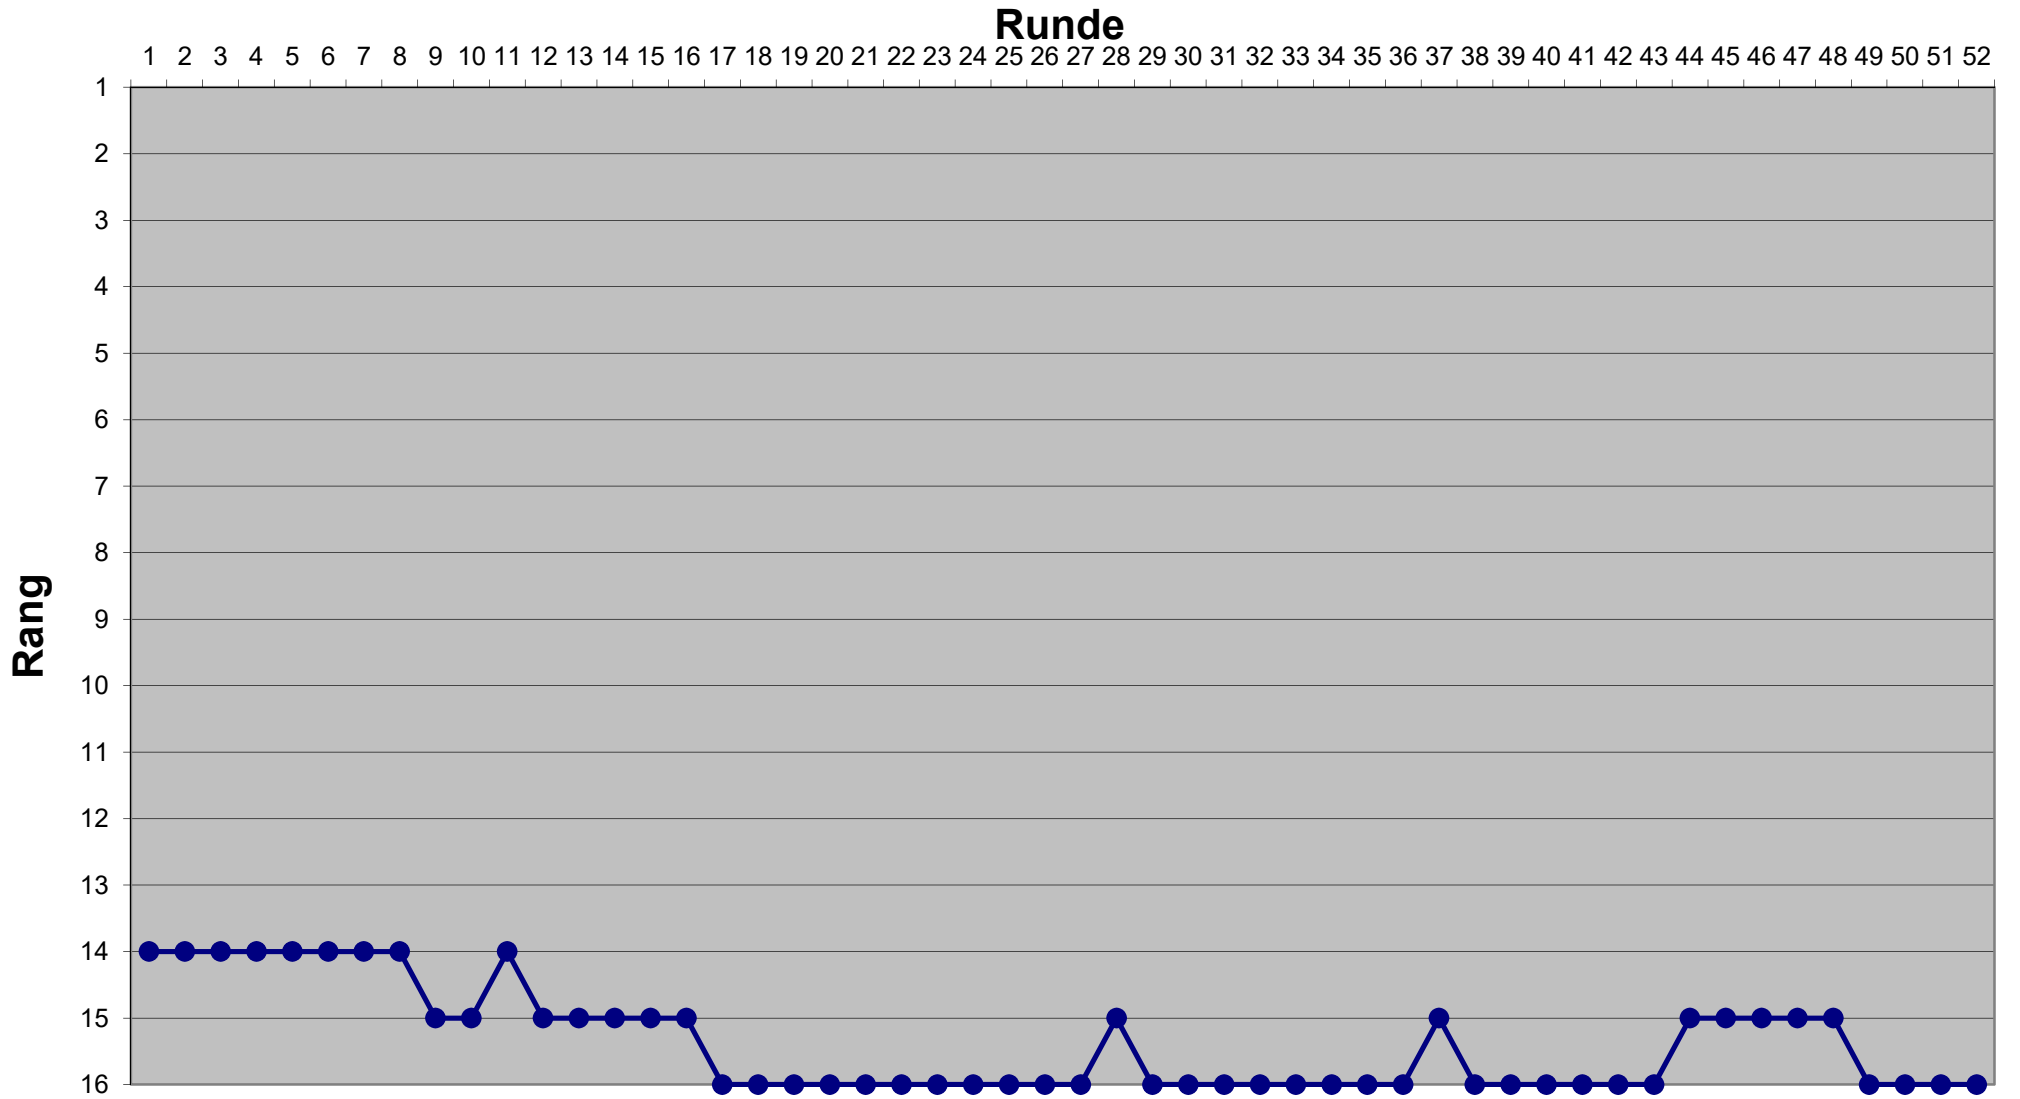

Eishockey-Toto Saison 2023 / 2024

Eishockey-Toto Saison 2023 / 2024

Eishockey-Toto Saison 2023 / 2024

Eishockey-Toto Saison 2023 / 2024

Eishockey-Toto Saison 2023 / 2024

Eishockey-Toto Saison 2023 / 2024

Eishockey-Toto Saison 2023 / 2024

Eishockey-Toto Saison 2023 / 2024

Eishockey-Toto Saison 2023 / 2024