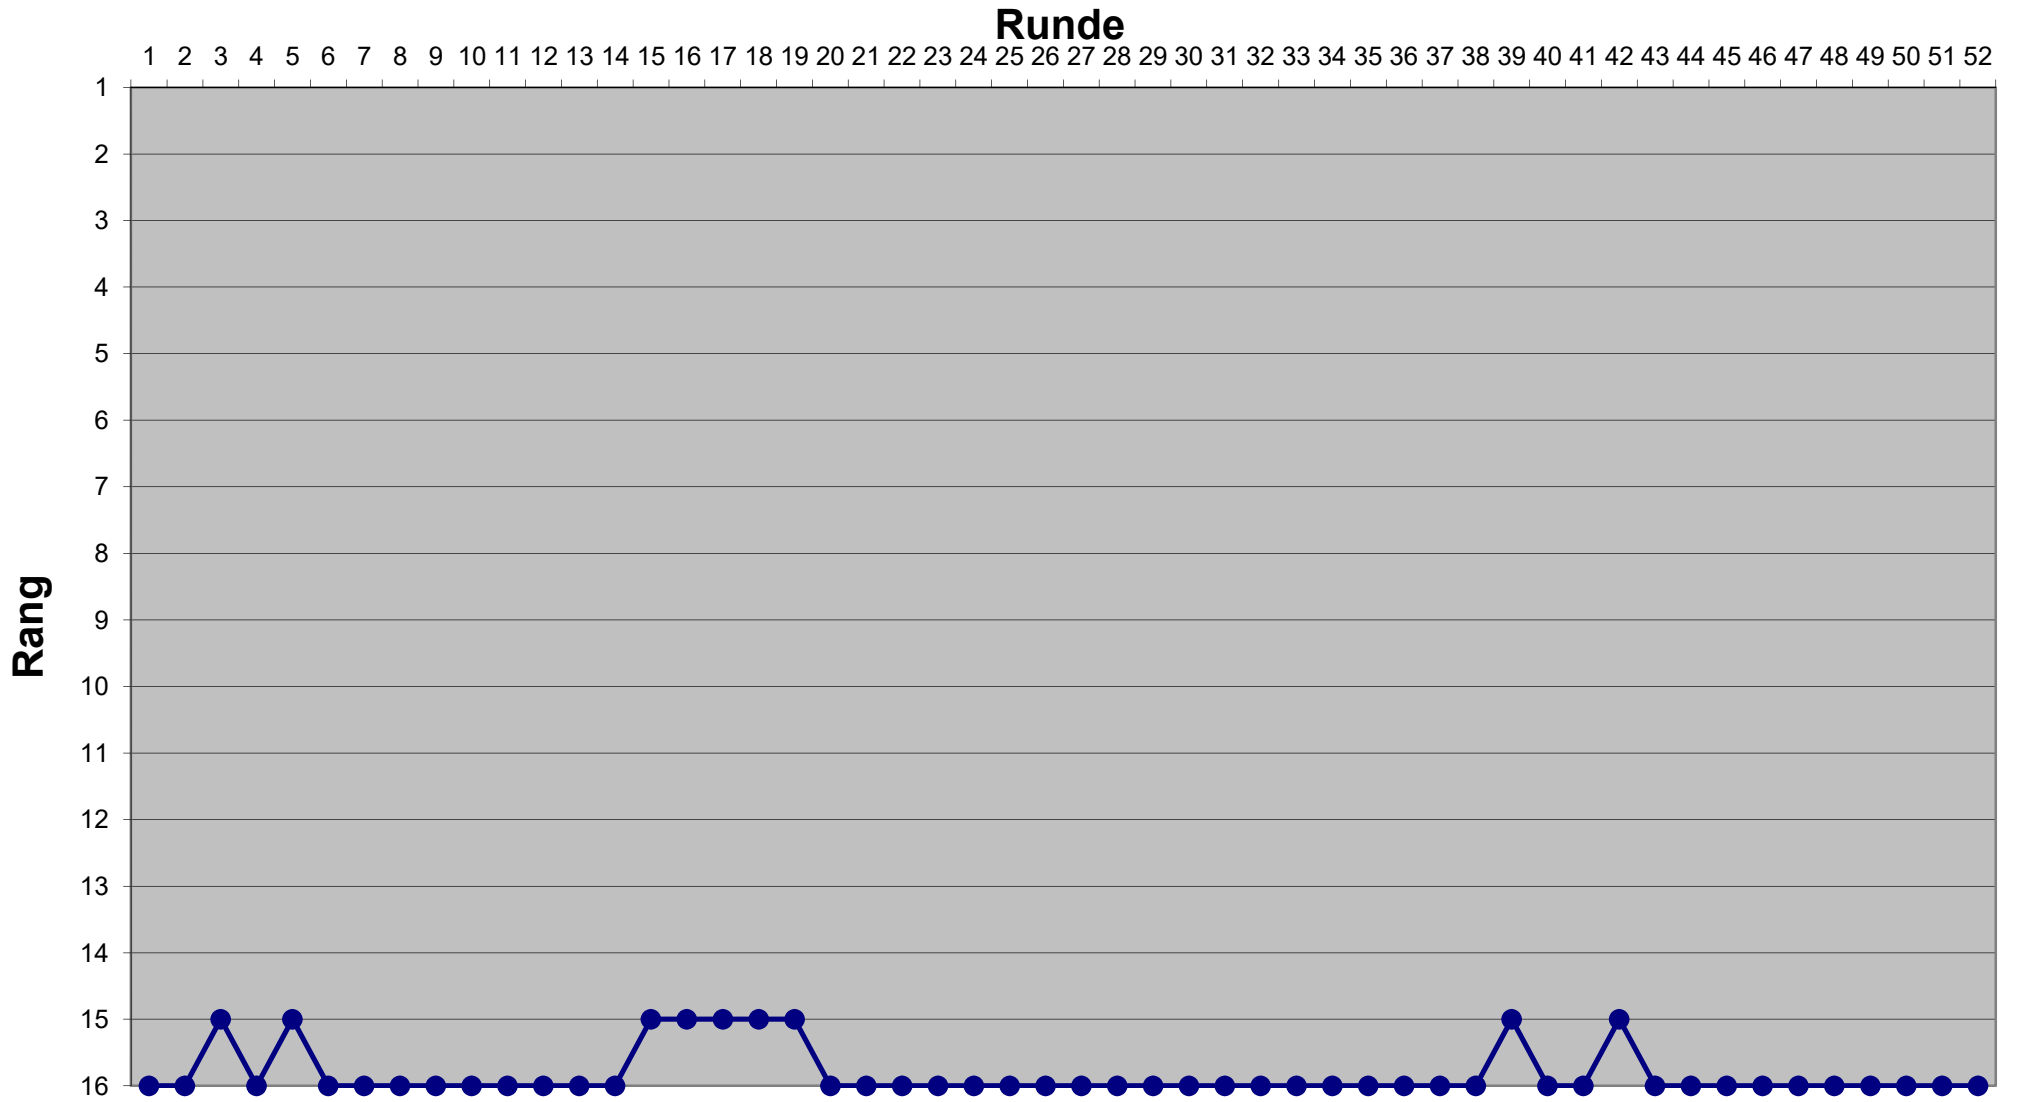

Eishockey-Toto Saison 2022 / 2023

Eishockey-Toto Saison 2022 / 2023

Eishockey-Toto Saison 2022 / 2023

Eishockey-Toto Saison 2022 / 2023

Eishockey-Toto Saison 2022 / 2023

Eishockey-Toto Saison 2022 / 2023

Eishockey-Toto Saison 2022 / 2023