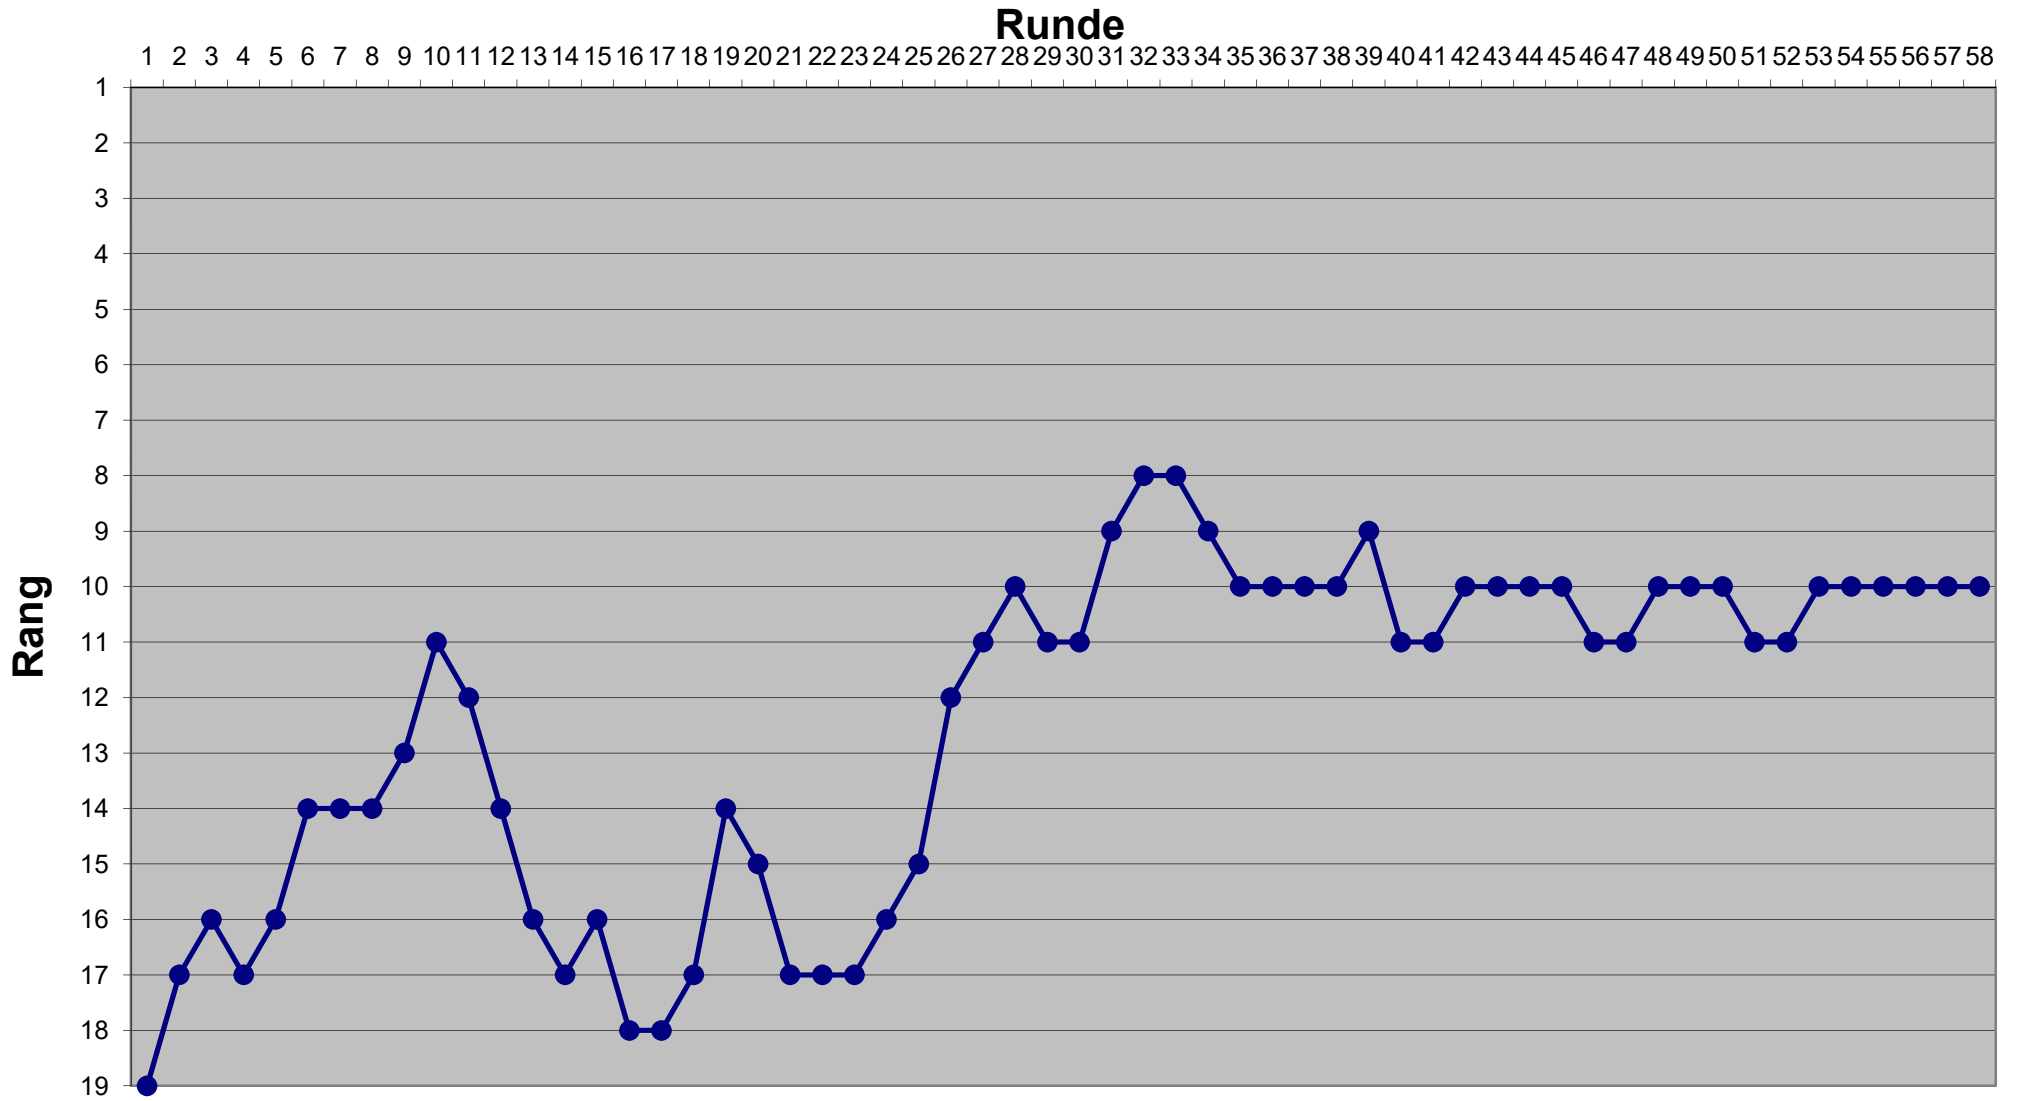

Eishockey-Toto Saison 2021 / 2022

Eishockey-Toto Saison 2021 / 2022

Eishockey-Toto Saison 2021 / 2022

Eishockey-Toto Saison 2021 / 2022

Eishockey-Toto Saison 2021 / 2022

Eishockey-Toto Saison 2021 / 2022

Eishockey-Toto Saison 2021 / 2022