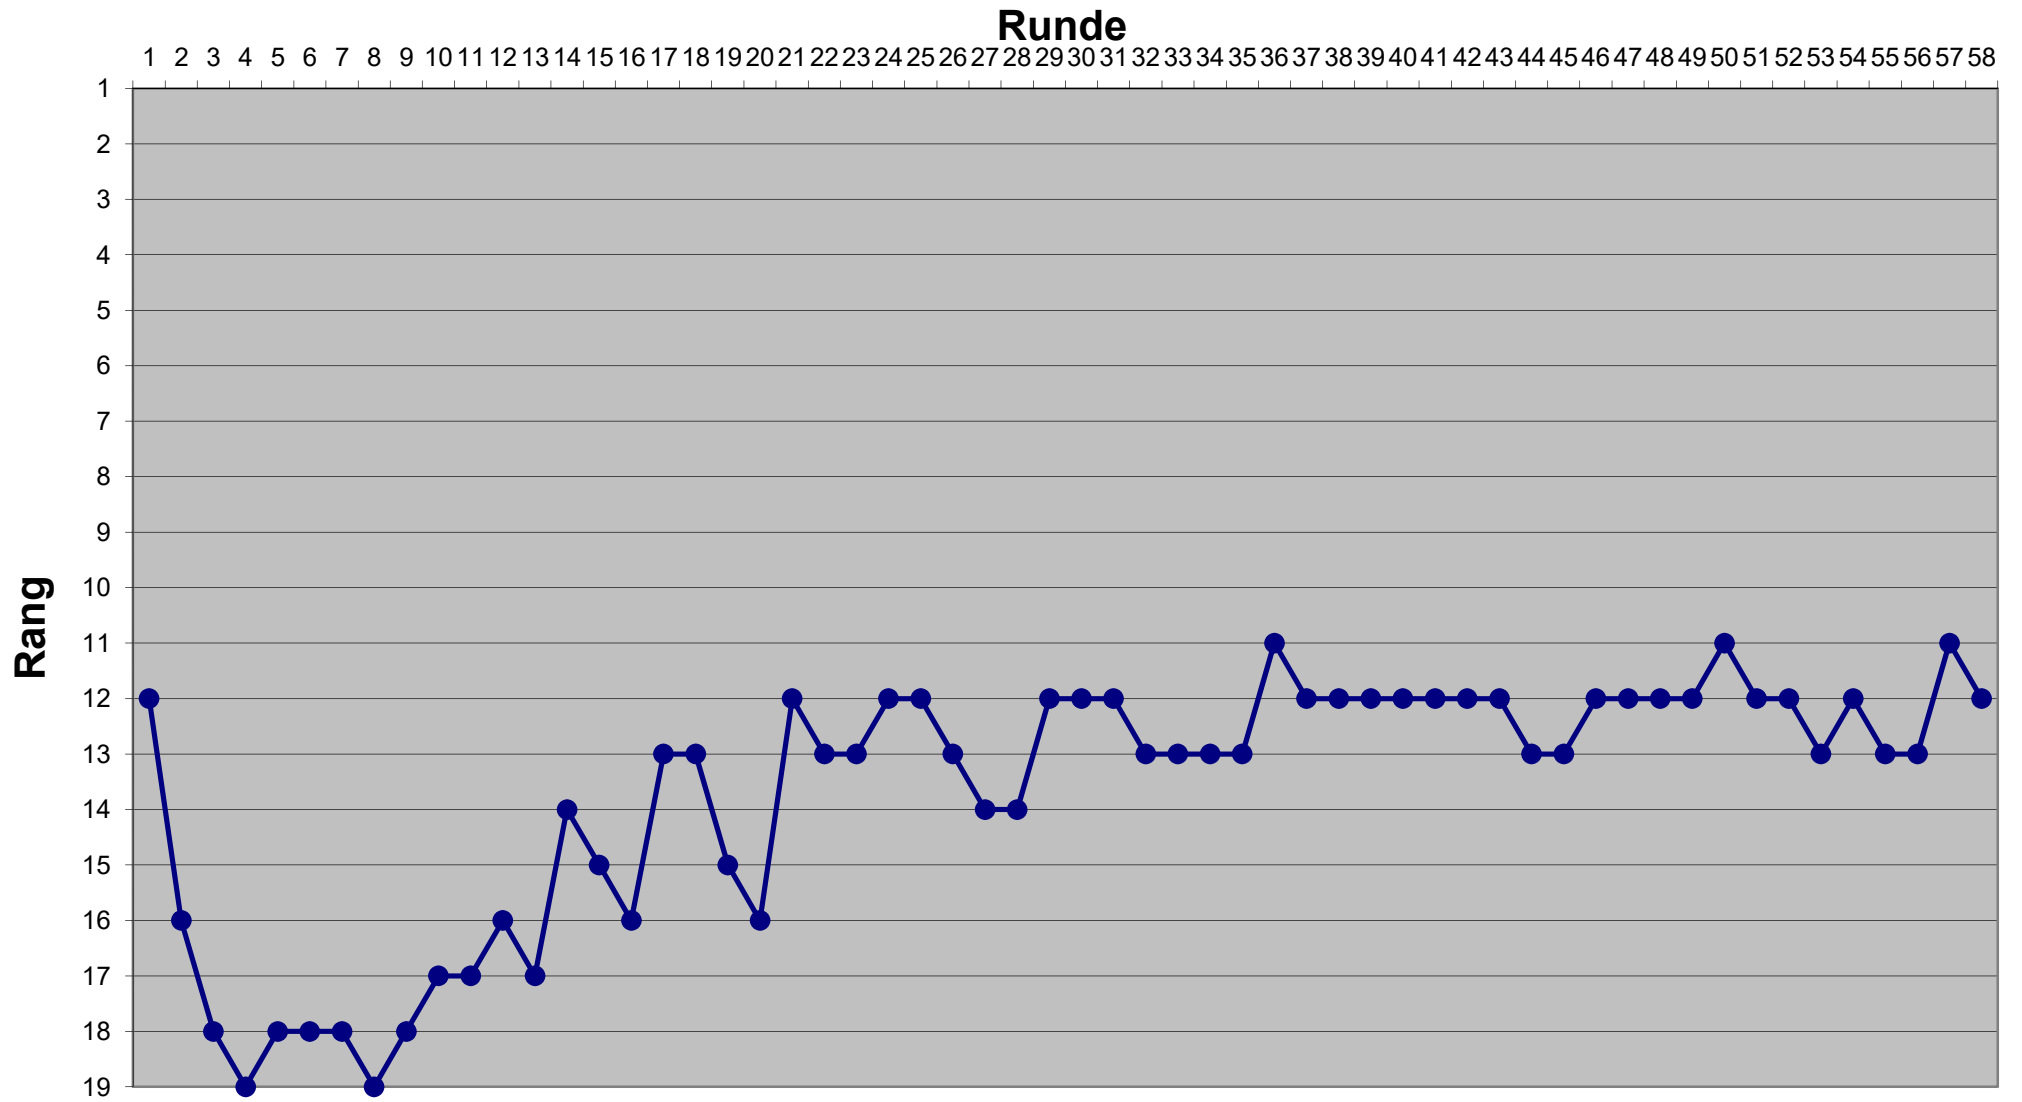

Eishockey-Toto Saison 2021 / 2022