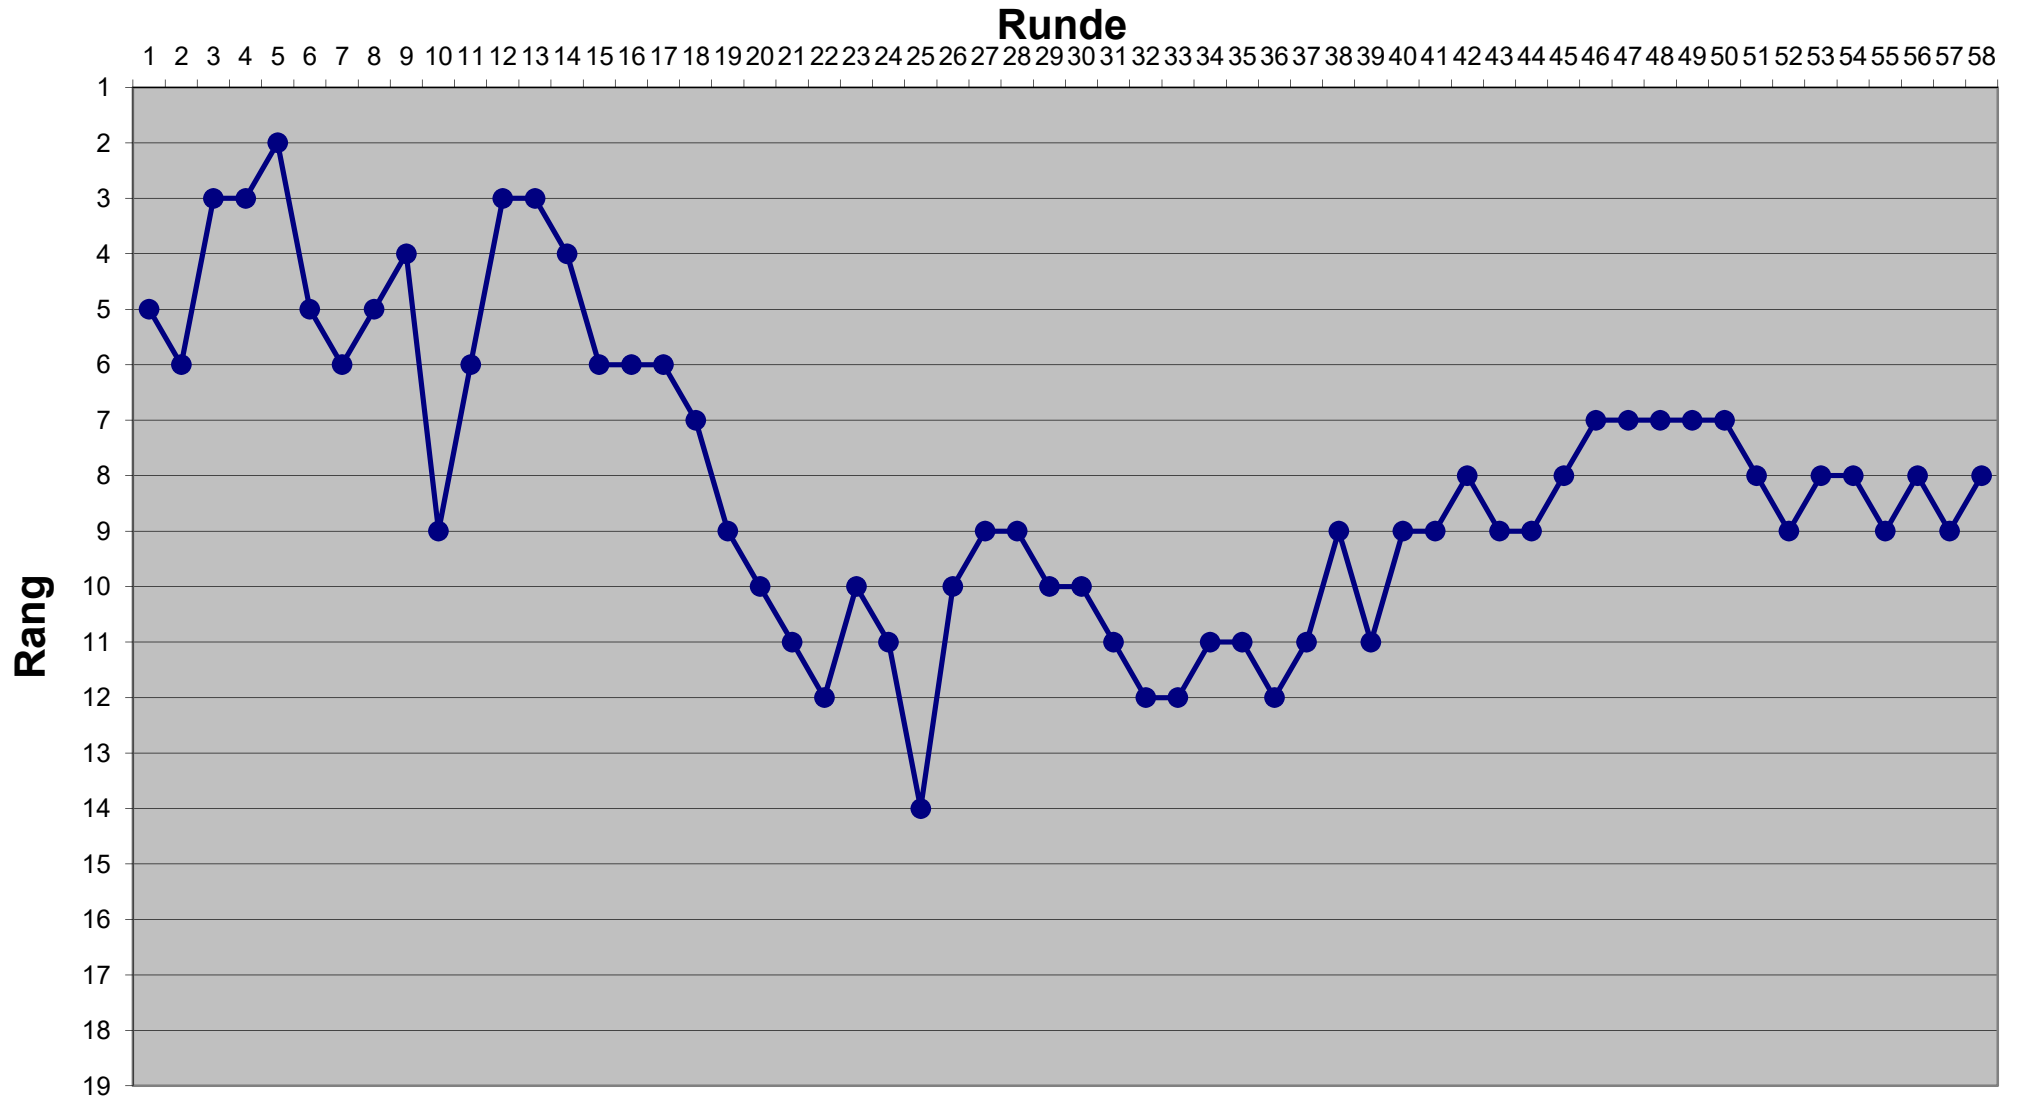

Eishockey-Toto Saison 2021 / 2022

Eishockey-Toto Saison 2021 / 2022

Eishockey-Toto Saison 2021 / 2022

Eishockey-Toto Saison 2021 / 2022

Eishockey-Toto Saison 2021 / 2022

Eishockey-Toto Saison 2021 / 2022

Eishockey-Toto Saison 2021 / 2022