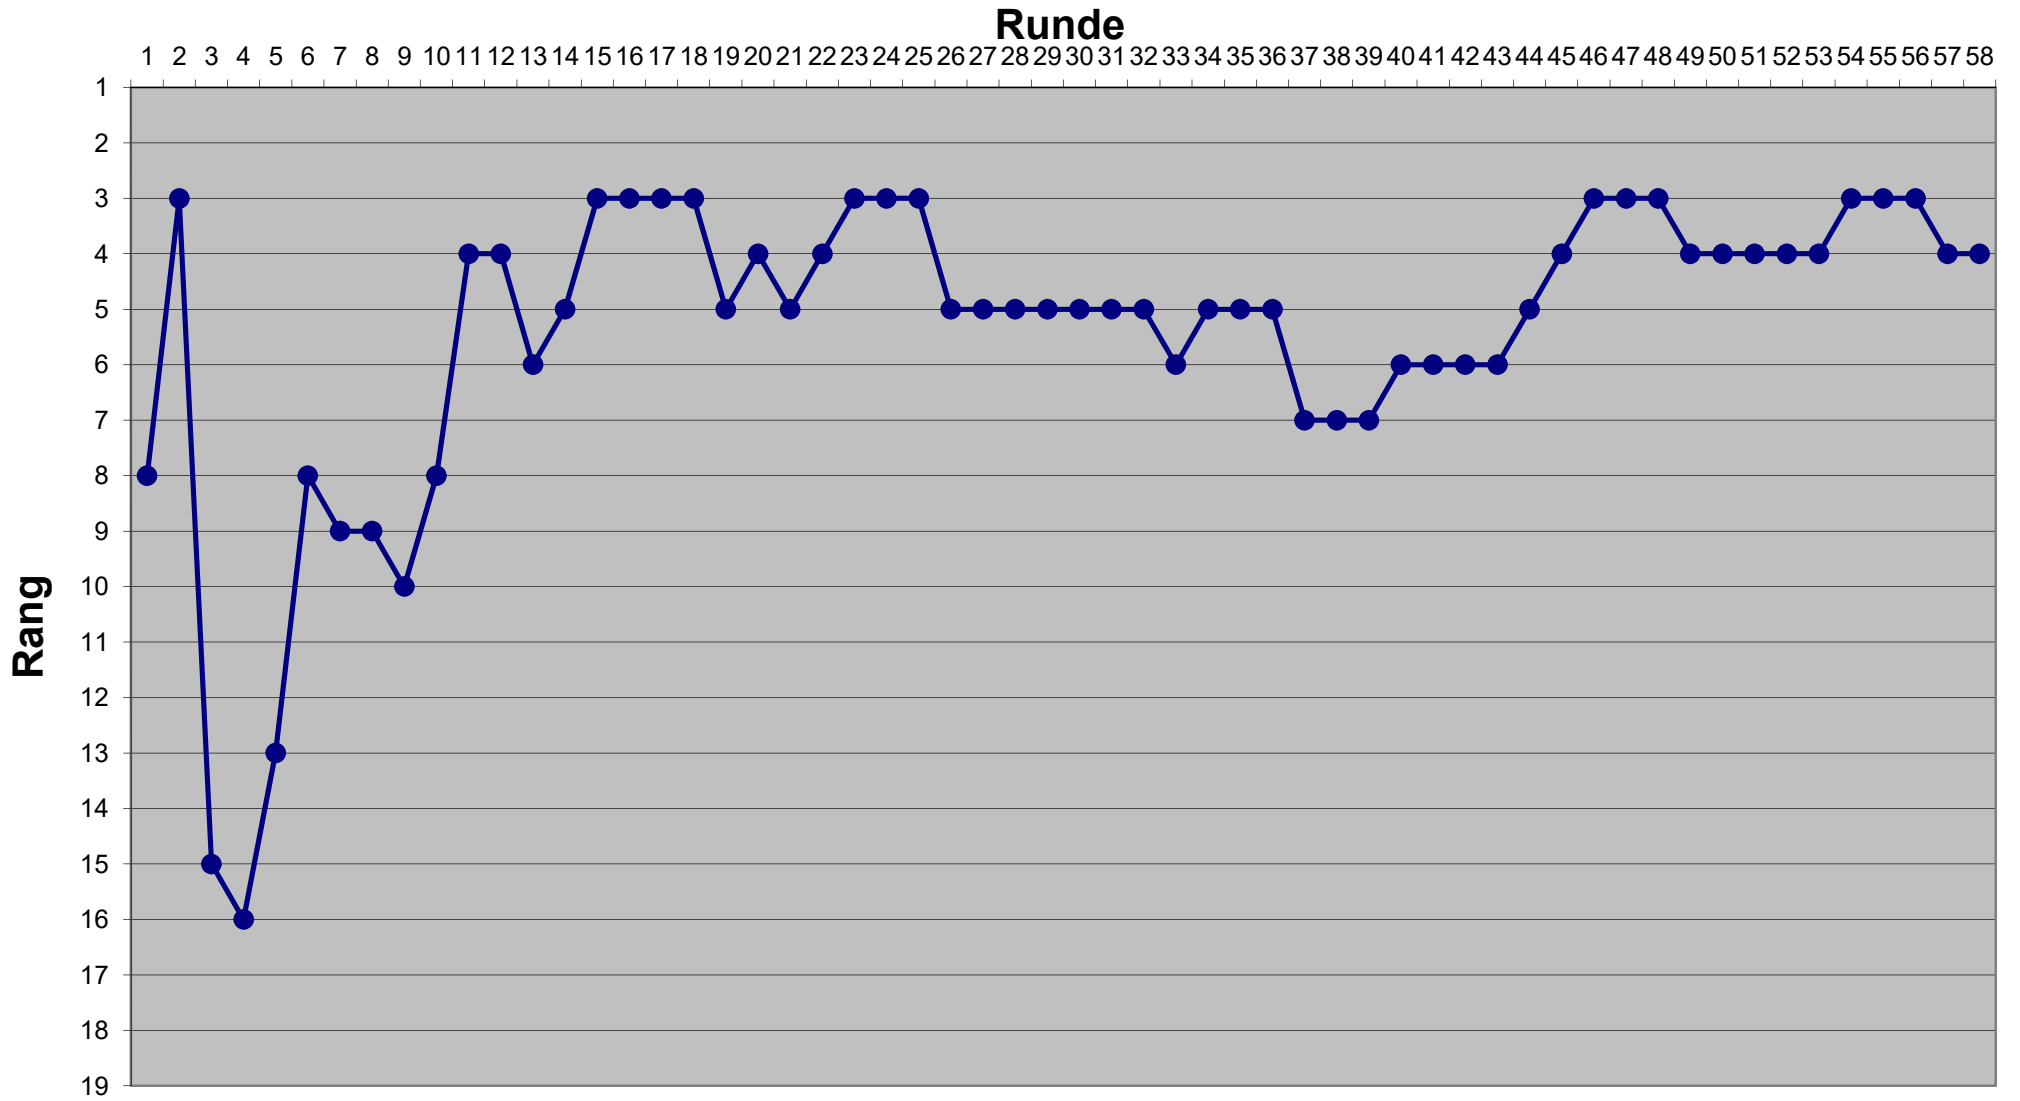

Eishockey-Toto Saison 2021 / 2022

Eishockey-Toto Saison 2021 / 2022

Eishockey-Toto Saison 2021 / 2022

Eishockey-Toto Saison 2021 / 2022

Eishockey-Toto Saison 2021 / 2022

Eishockey-Toto Saison 2021 / 2022

Eishockey-Toto Saison 2021 / 2022