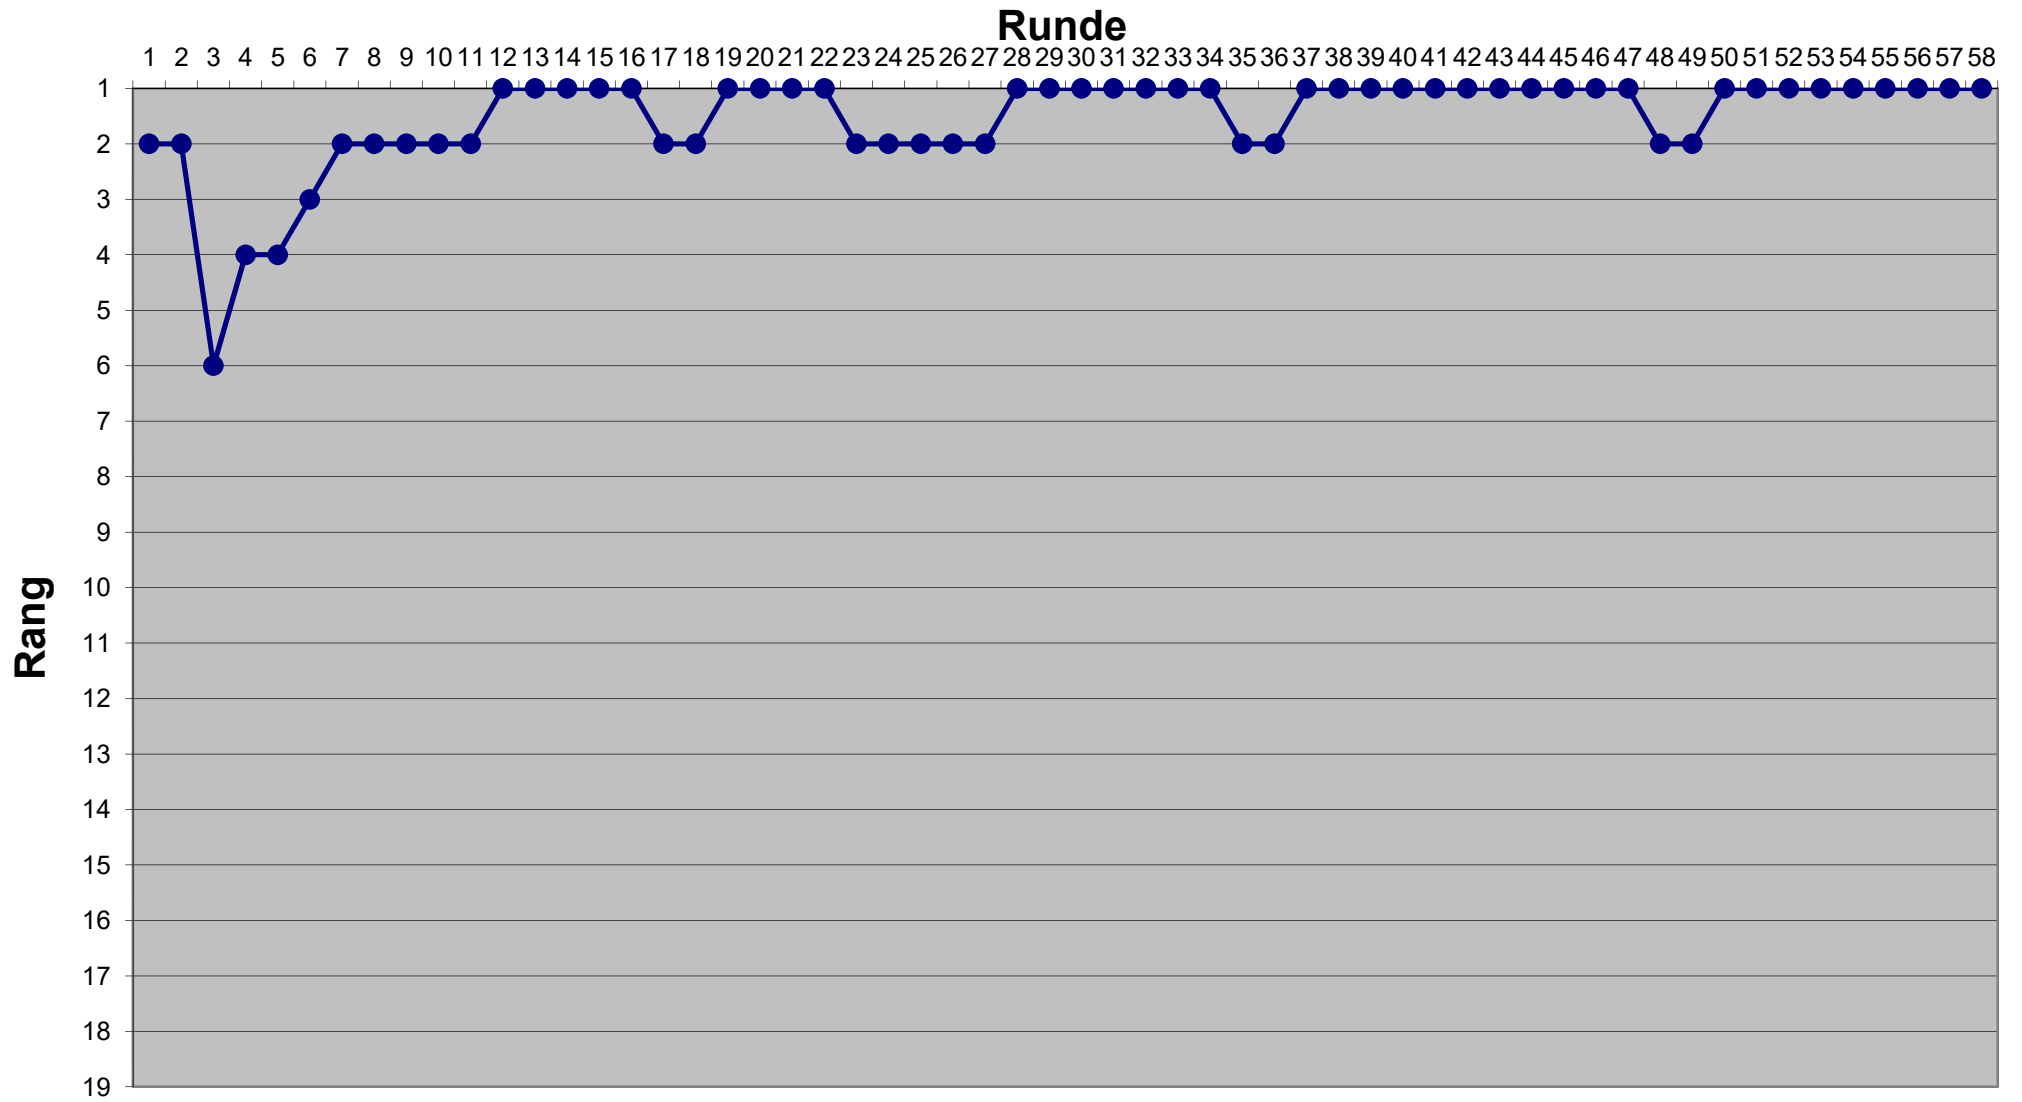

Eishockey-Toto Saison 2021 / 2022