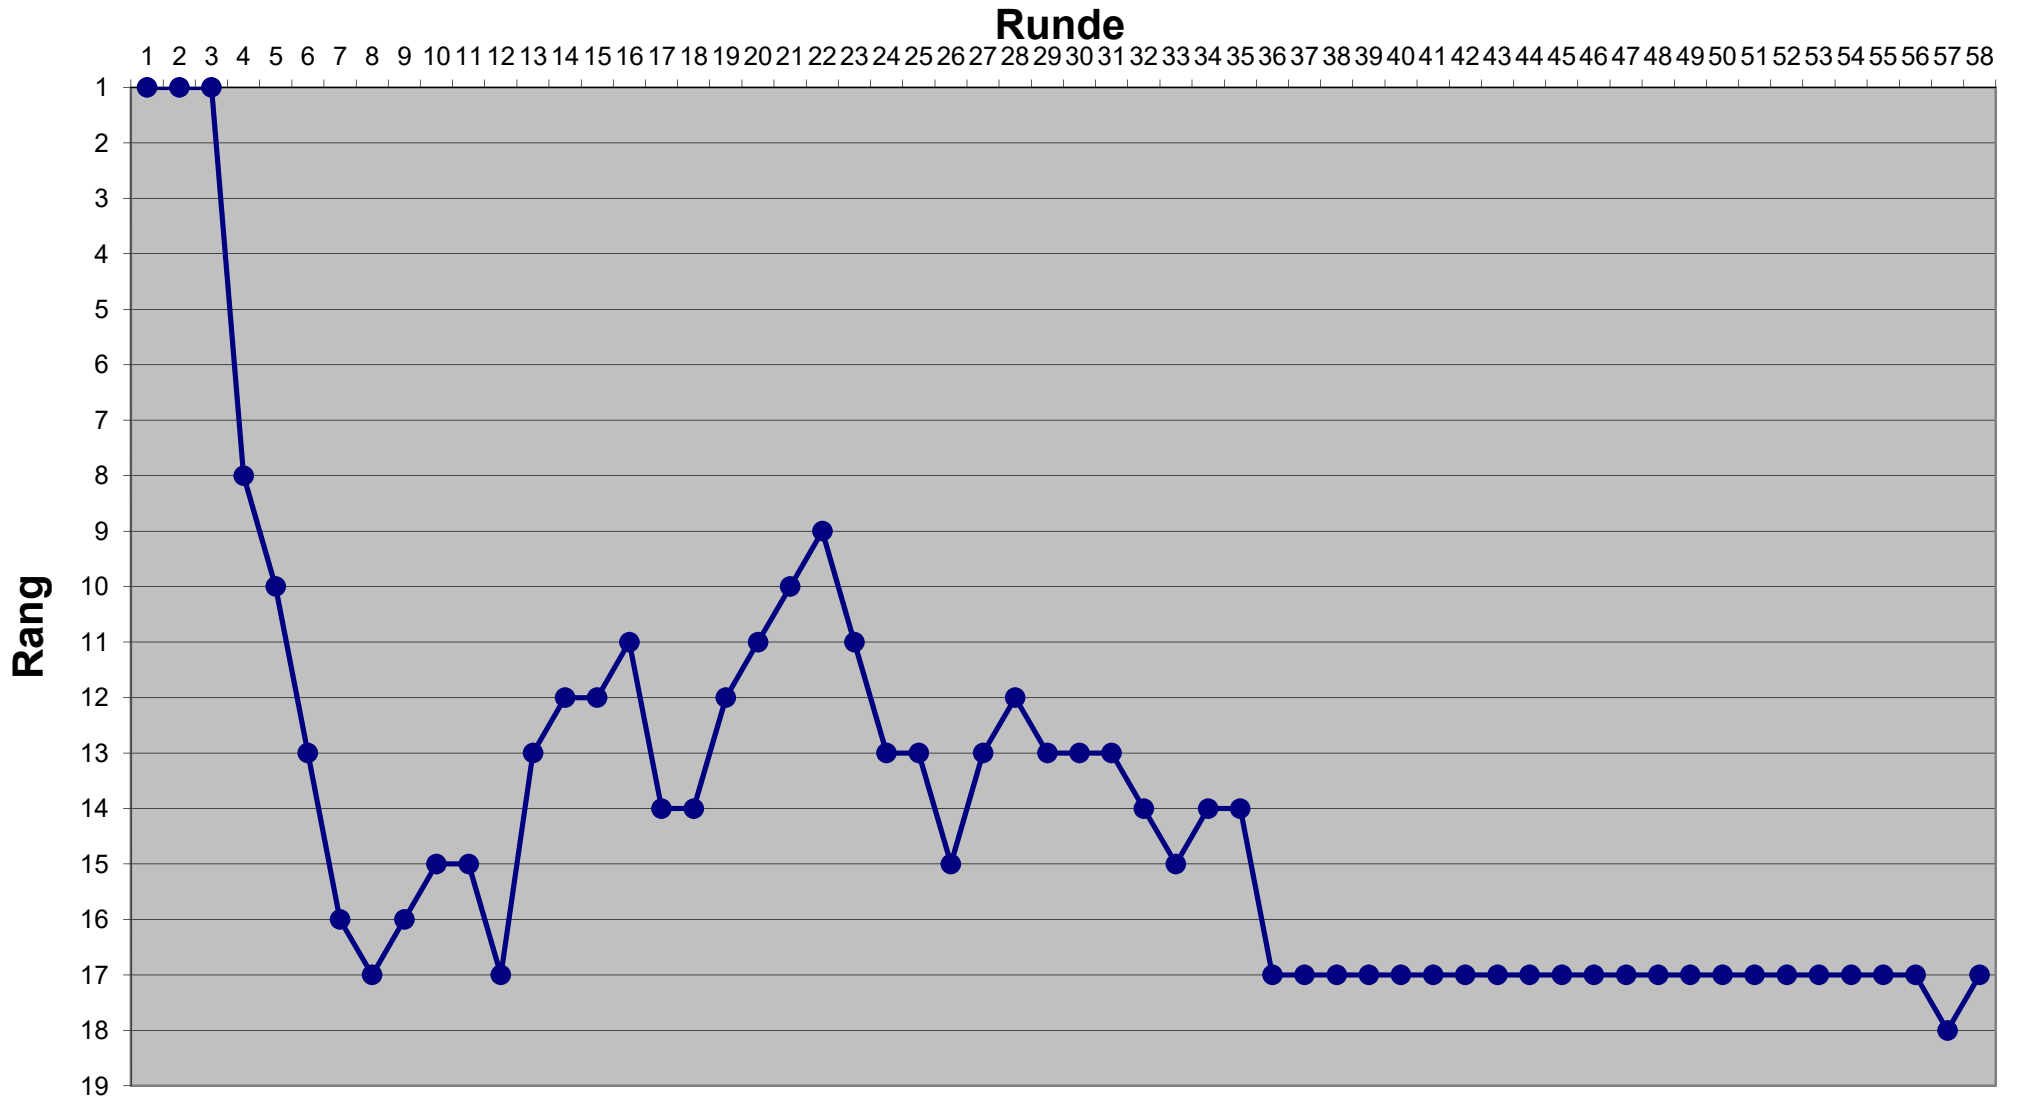

Eishockey-Toto Saison 2021 / 2022