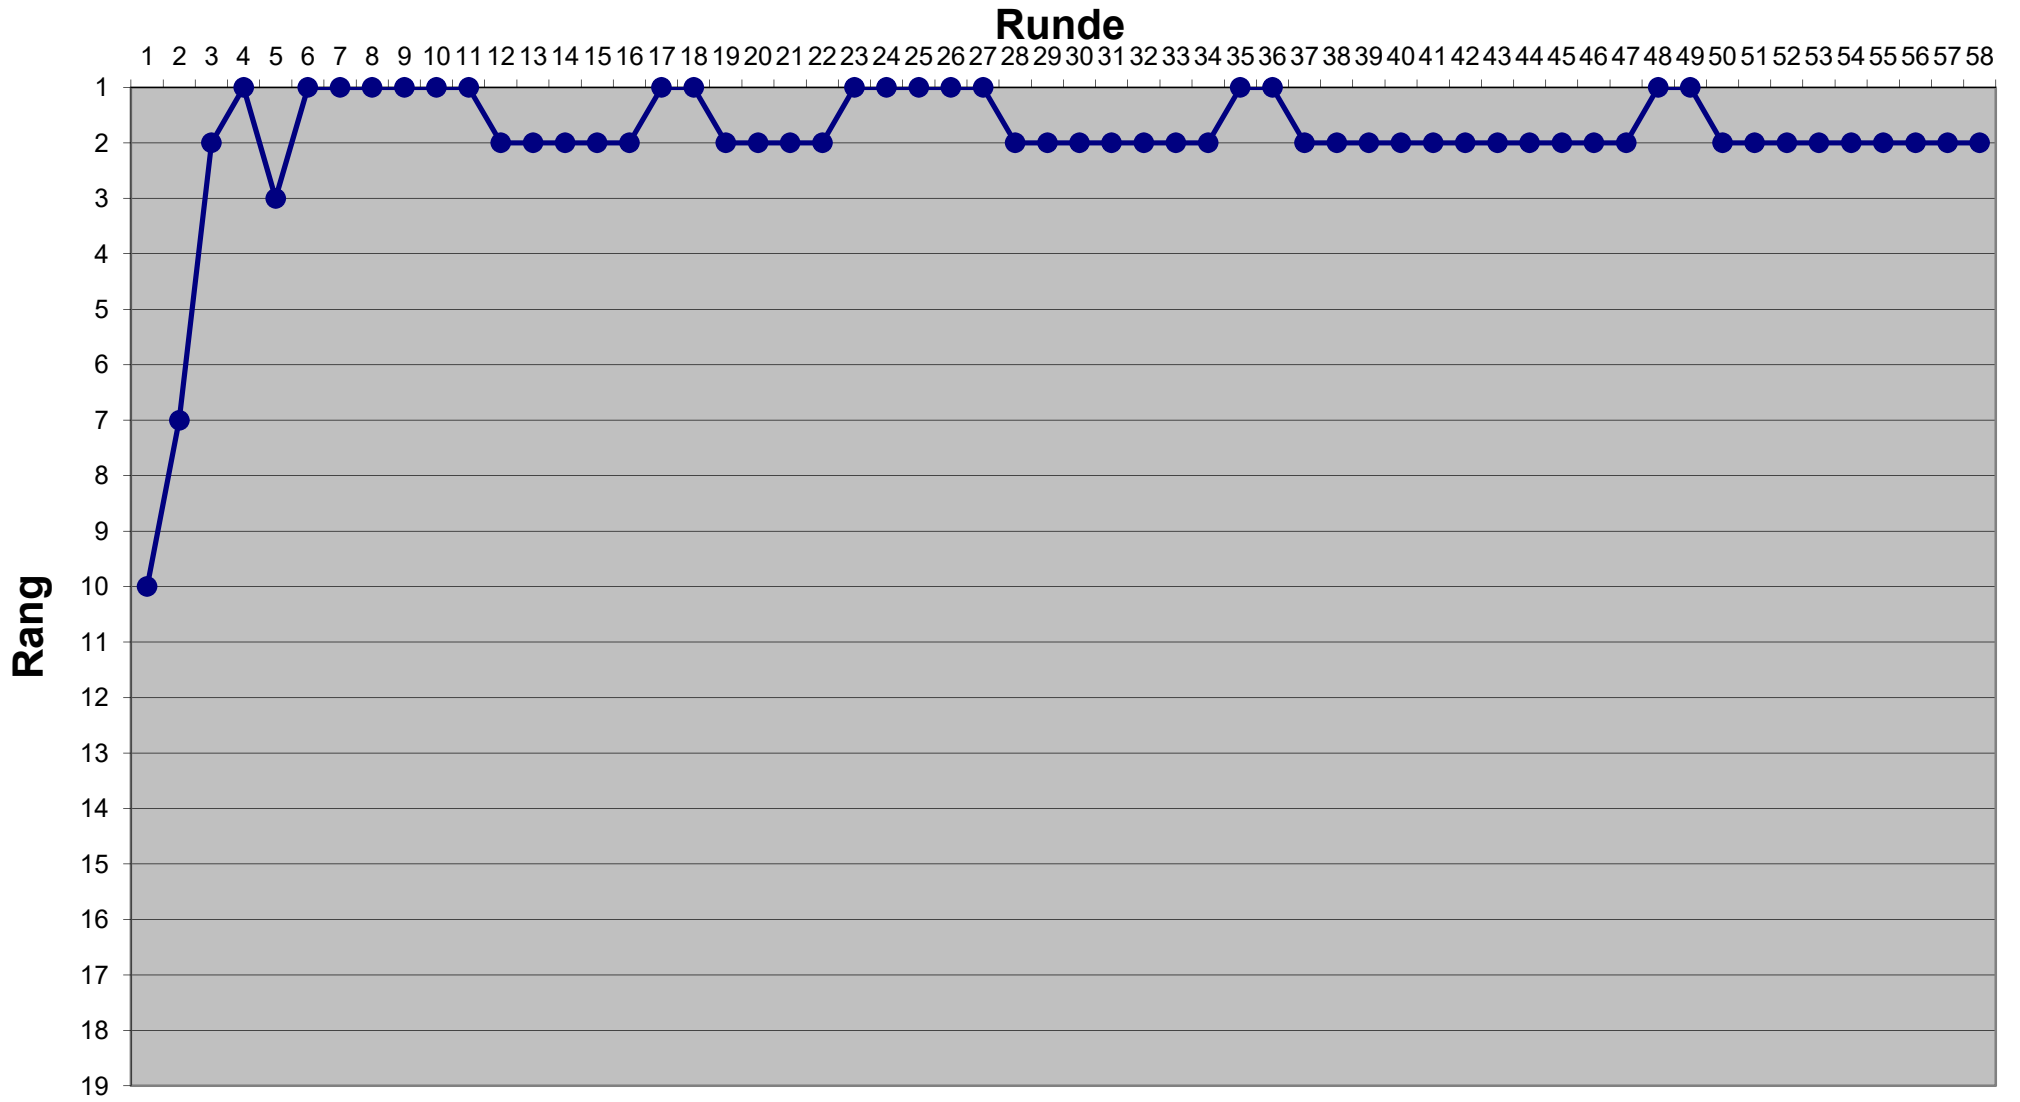

Eishockey-Toto Saison 2021 / 2022