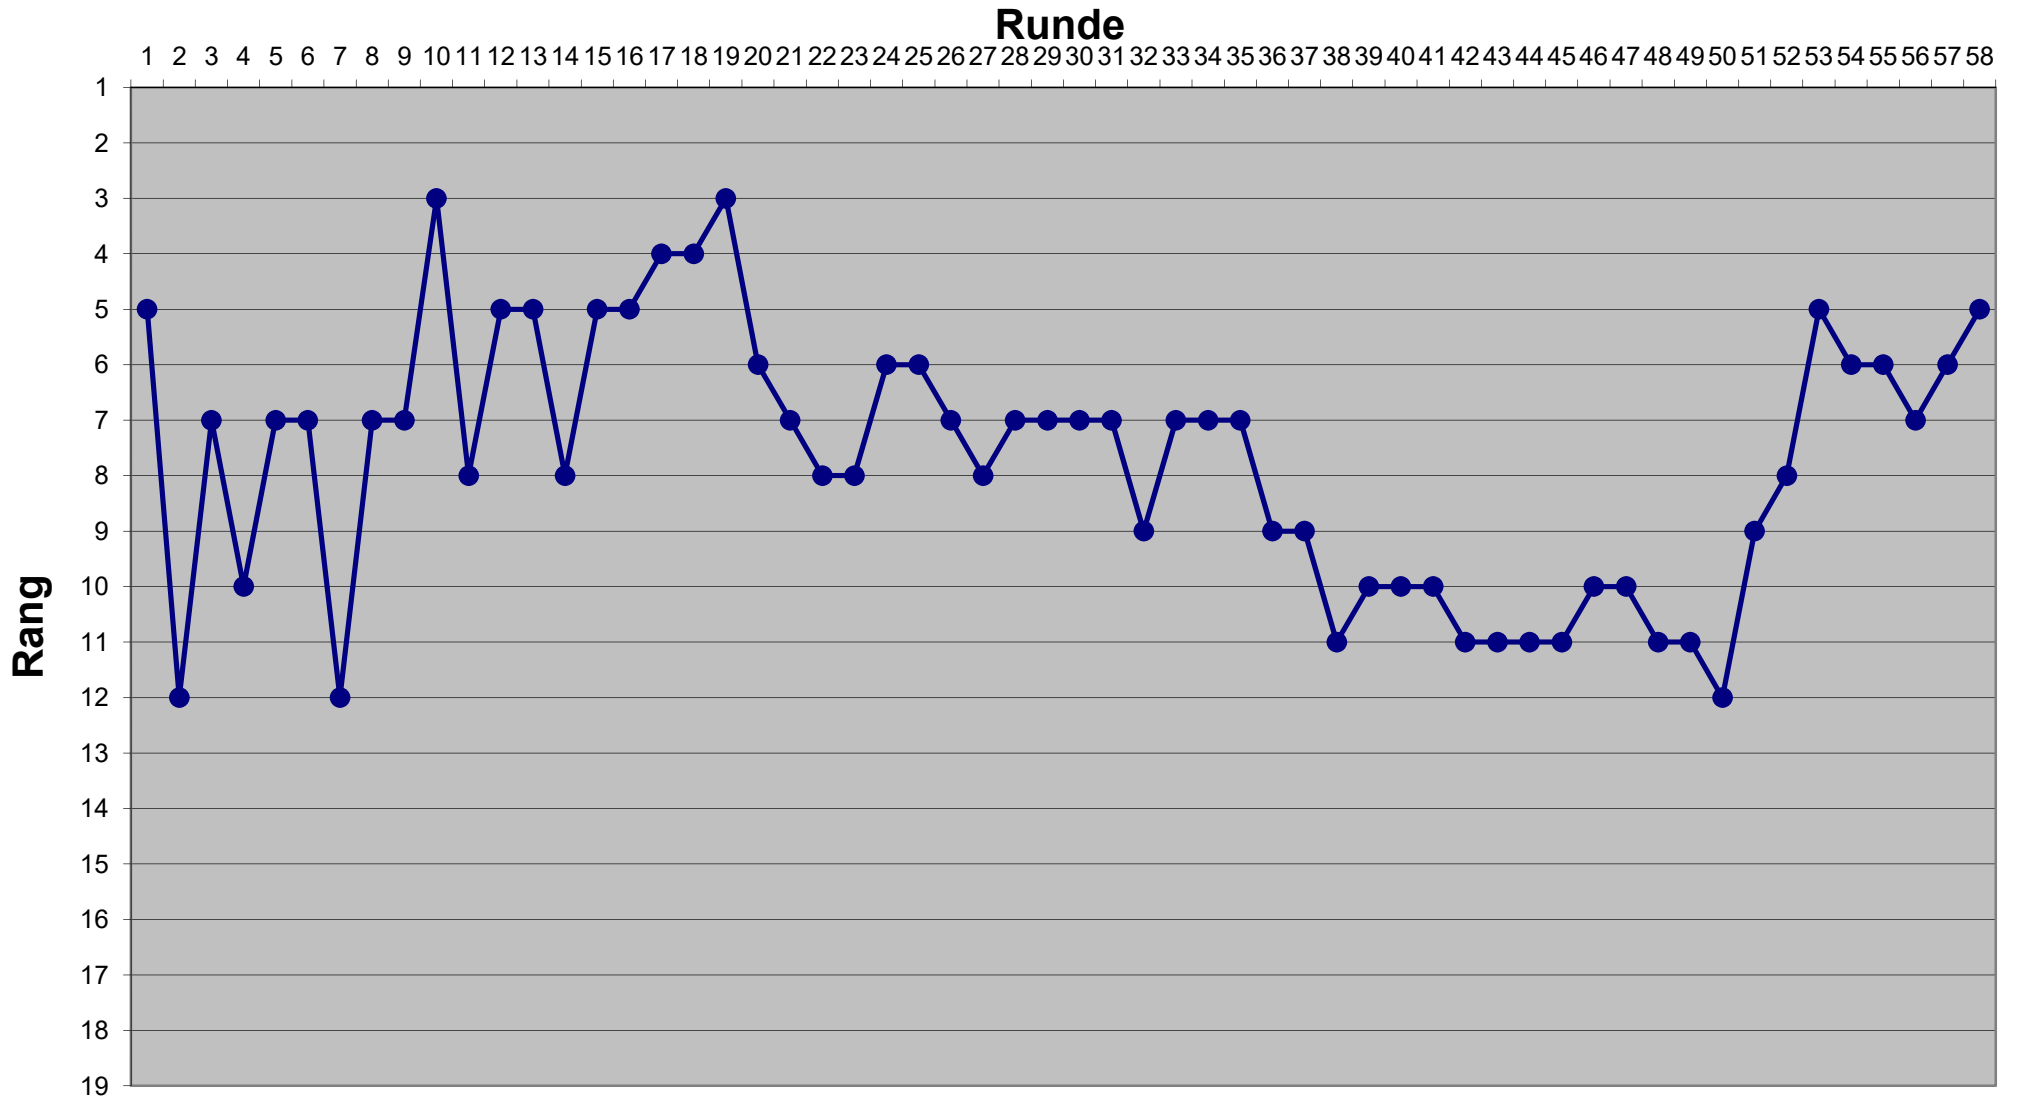

Eishockey-Toto Saison 2021 / 2022

Eishockey-Toto Saison 2021 / 2022

Eishockey-Toto Saison 2021 / 2022

Eishockey-Toto Saison 2021 / 2022

Eishockey-Toto Saison 2021 / 2022

Eishockey-Toto Saison 2021 / 2022

Eishockey-Toto Saison 2021 / 2022