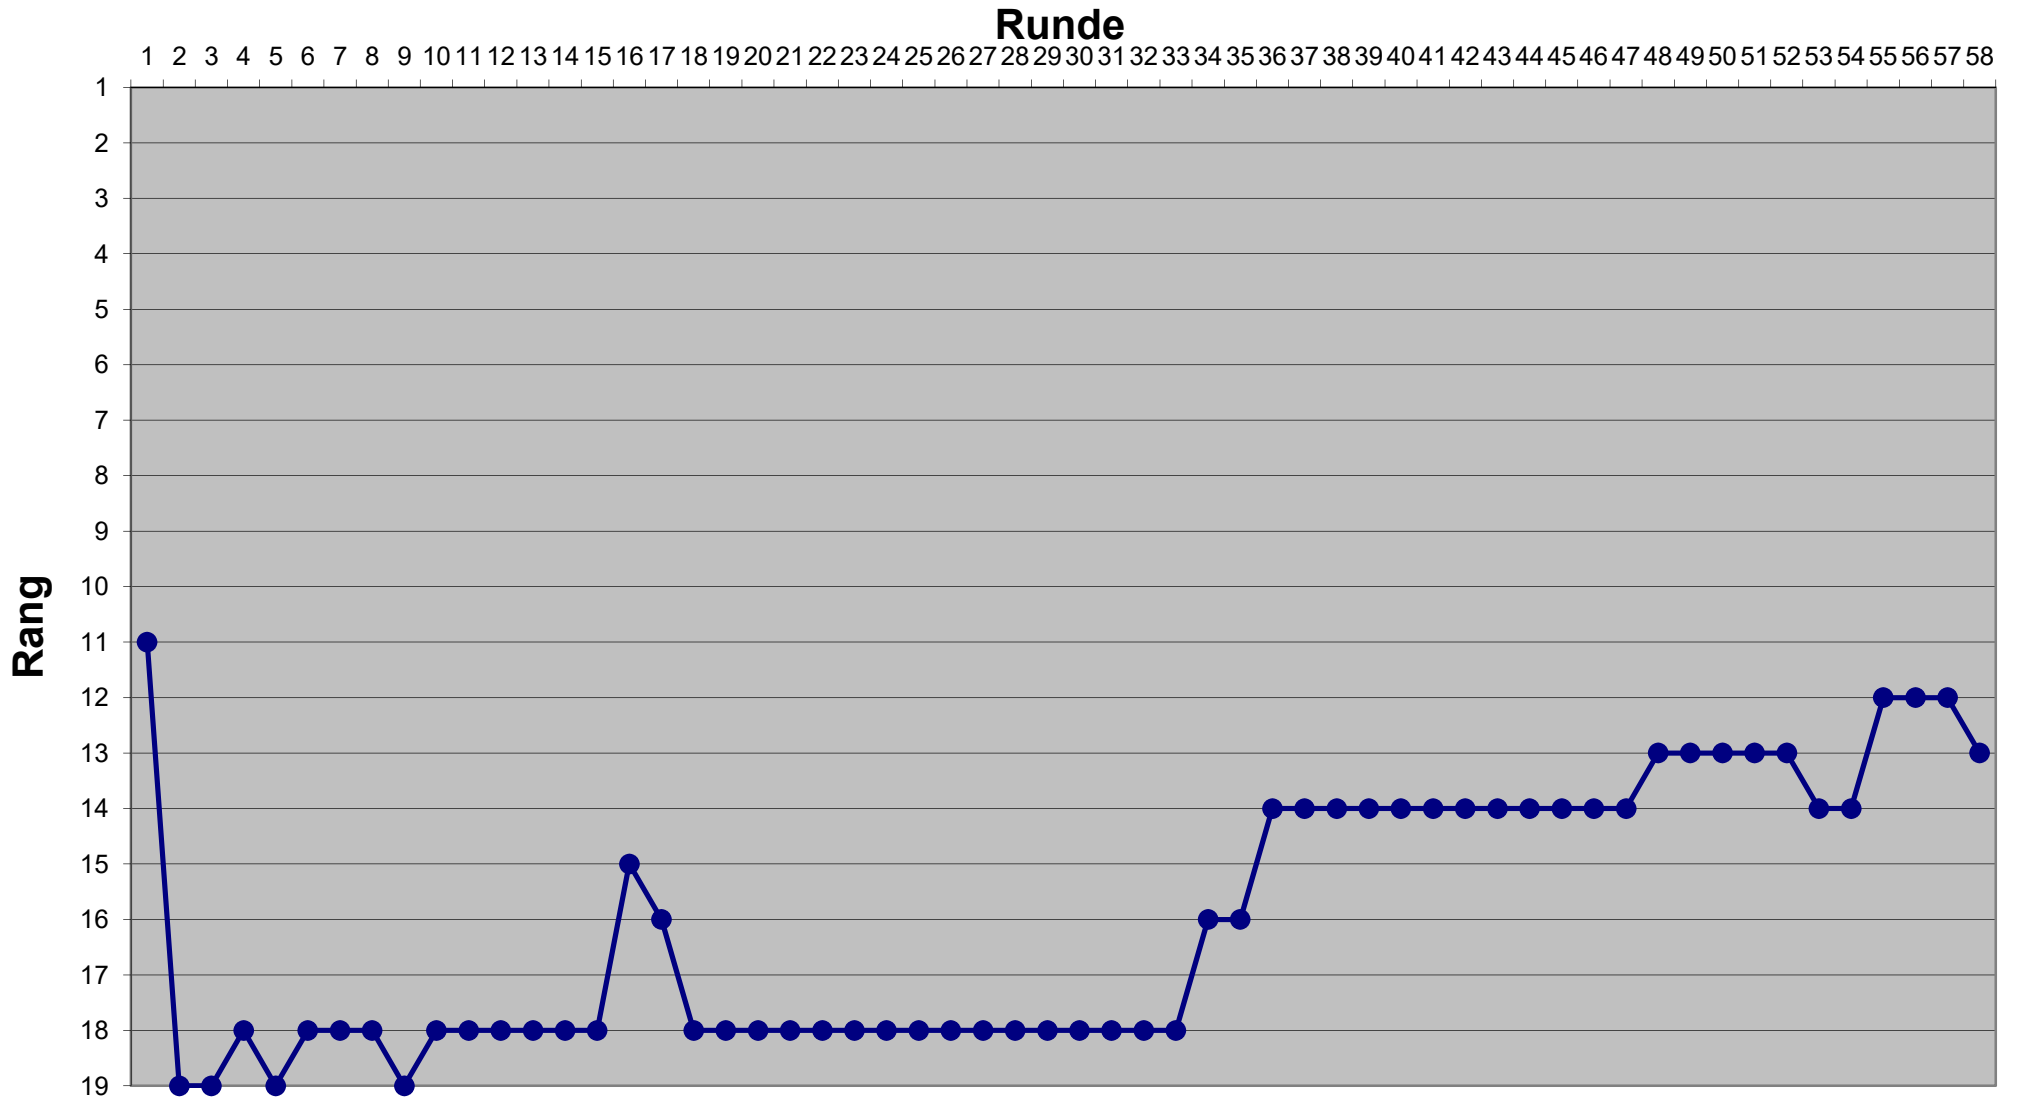

Eishockey-Toto Saison 2021 / 2022

Eishockey-Toto Saison 2021 / 2022

Eishockey-Toto Saison 2021 / 2022

Eishockey-Toto Saison 2021 / 2022

Eishockey-Toto Saison 2021 / 2022

Eishockey-Toto Saison 2021 / 2022

Eishockey-Toto Saison 2021 / 2022