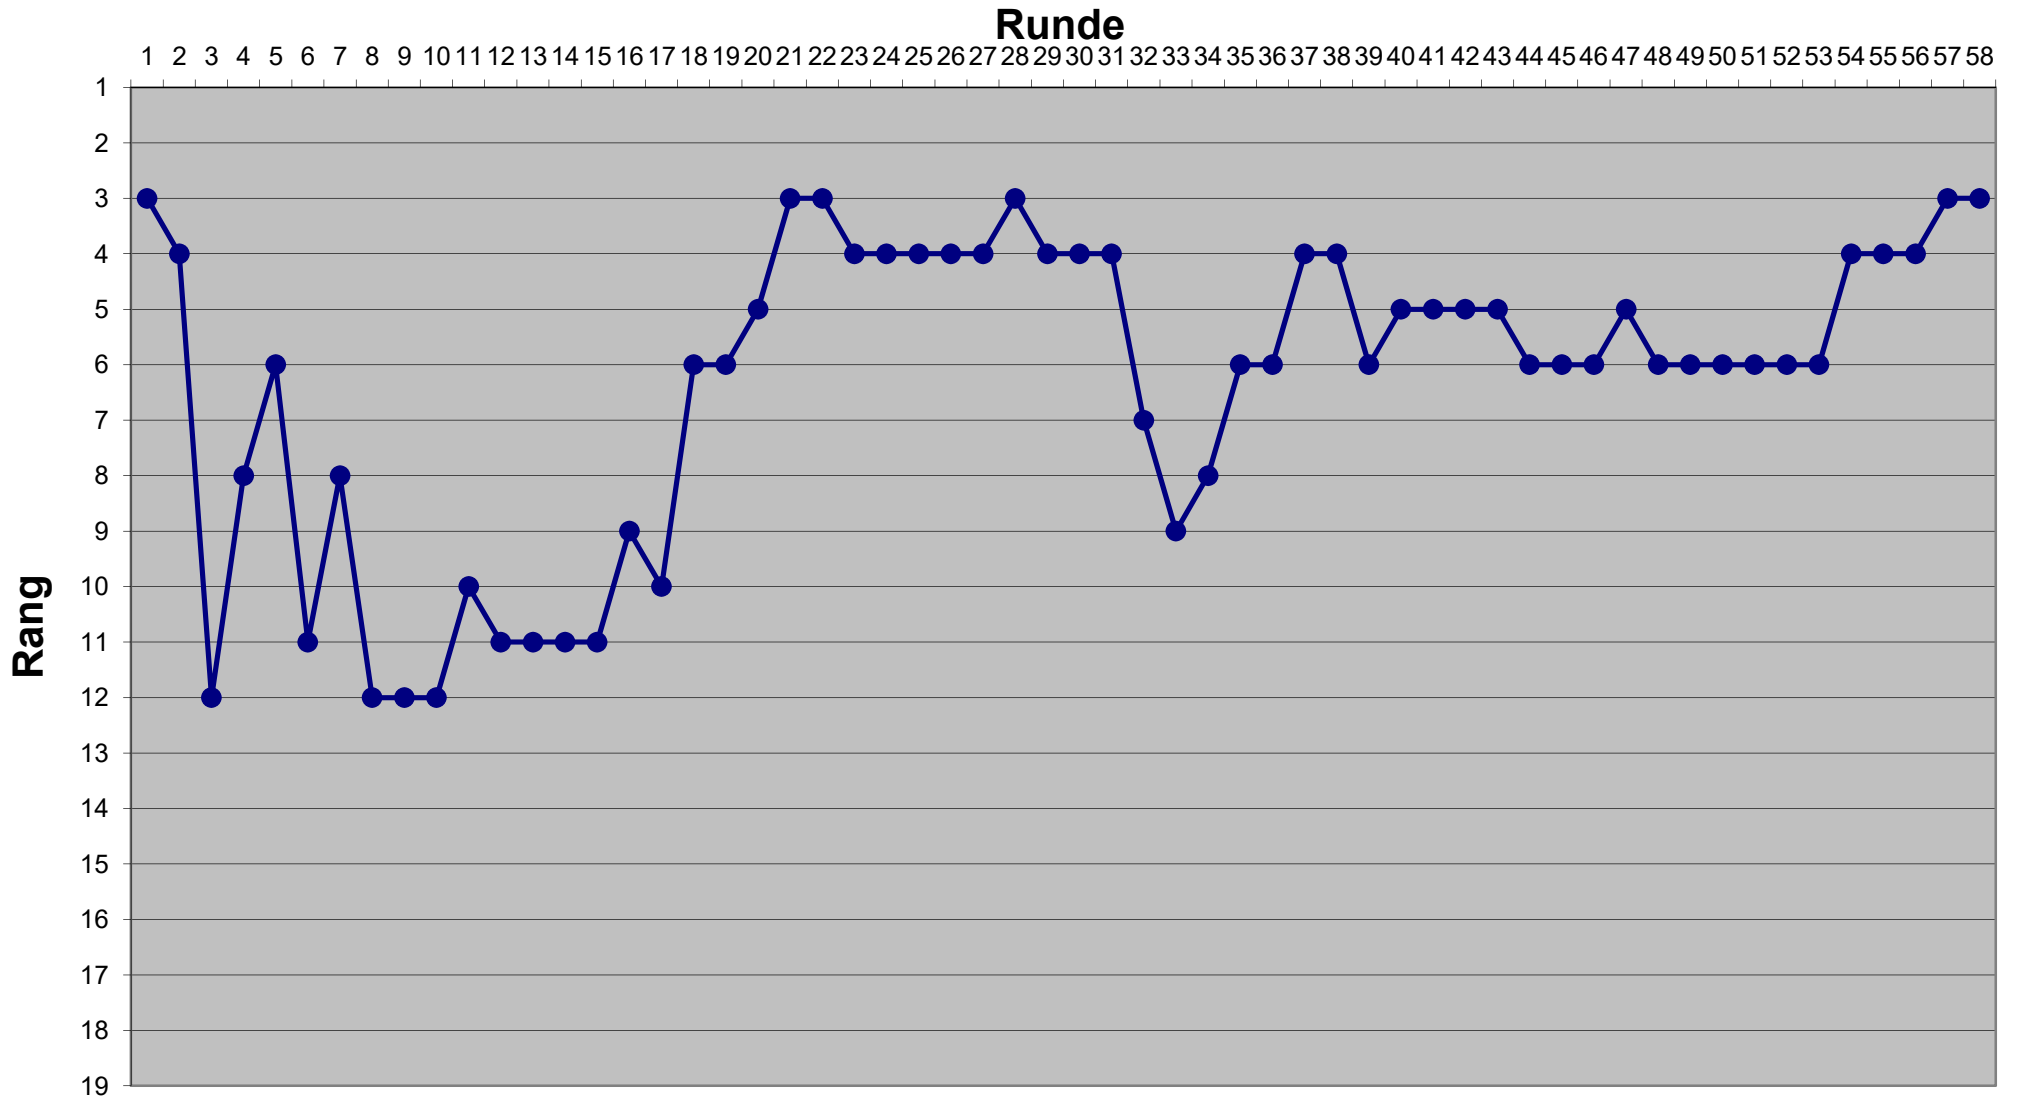

Eishockey-Toto Saison 2021 / 2022