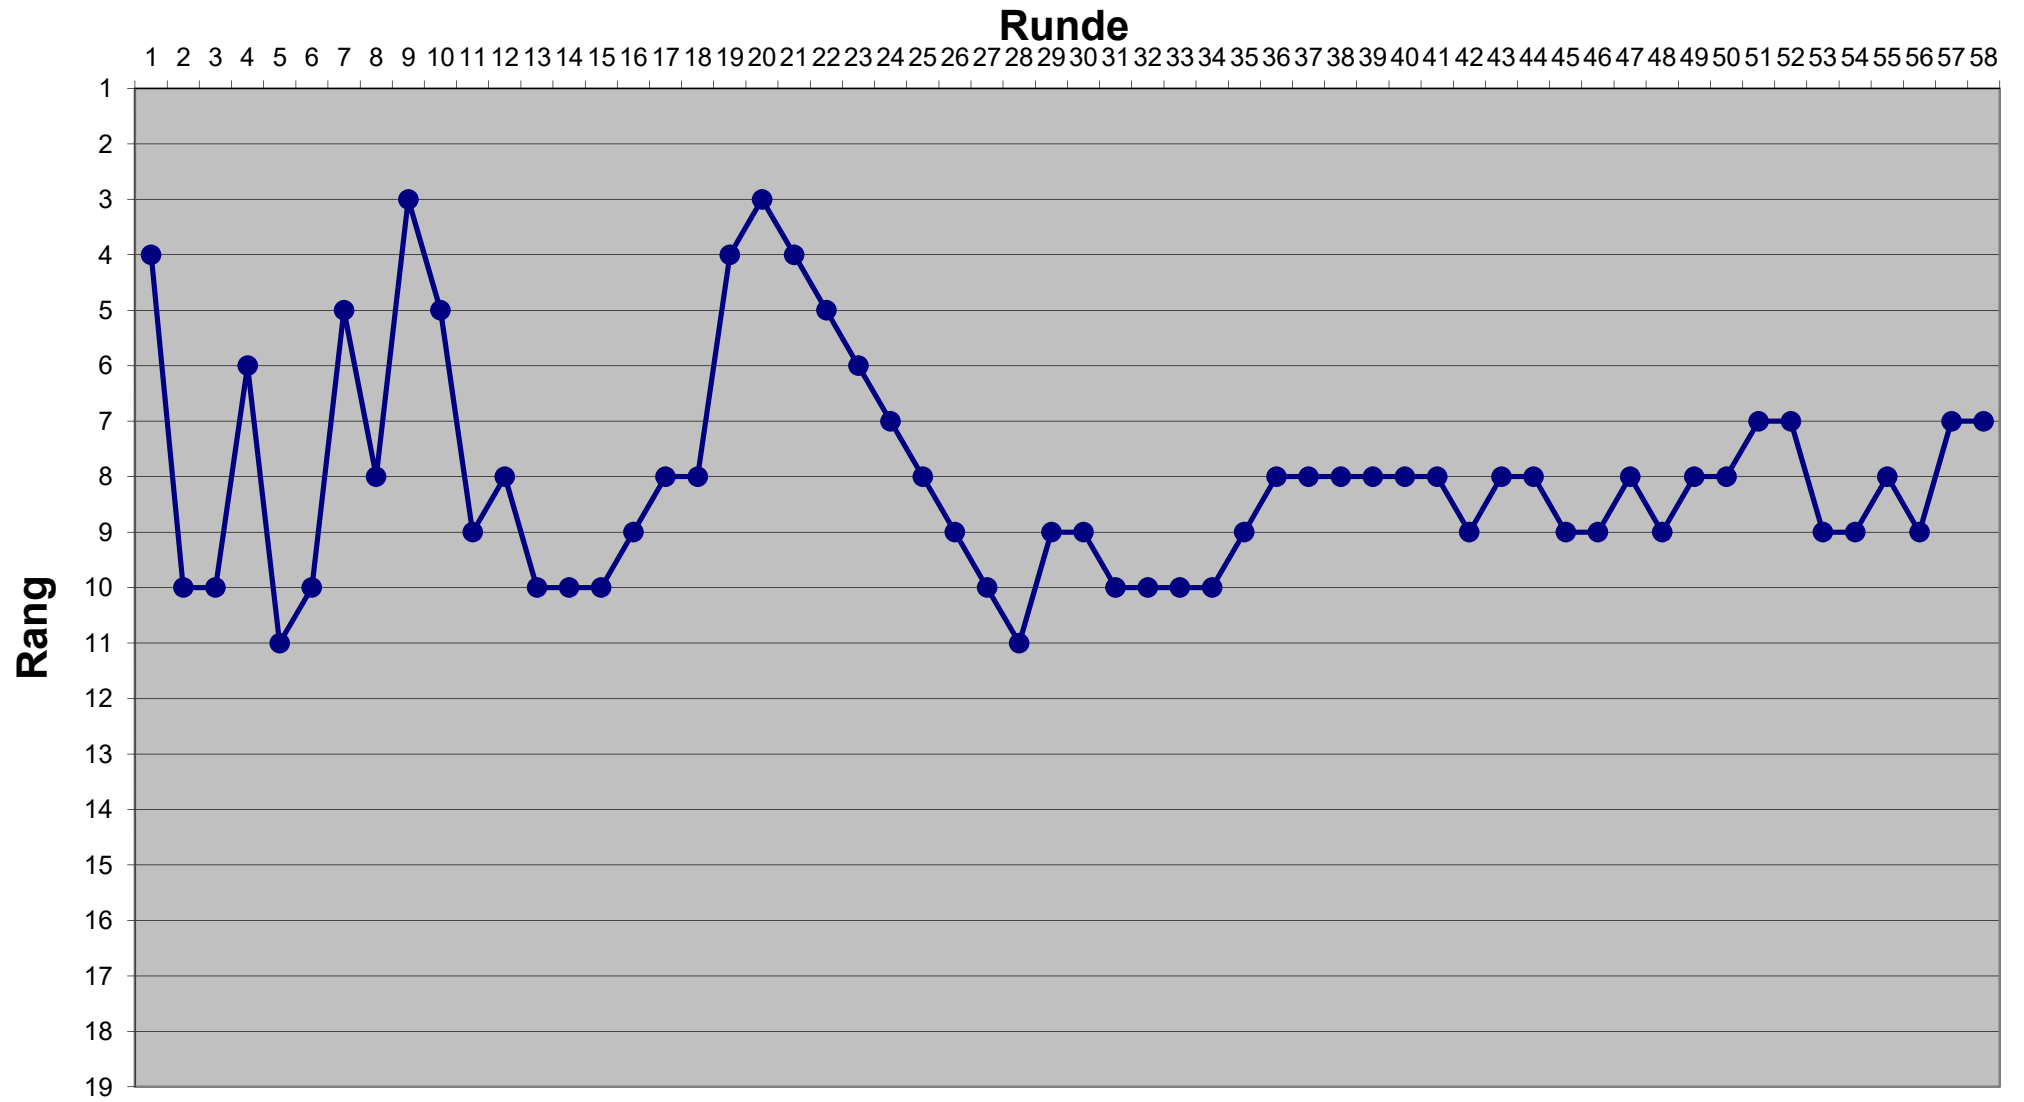

Eishockey-Toto Saison 2021 / 2022

Eishockey-Toto Saison 2021 / 2022

Eishockey-Toto Saison 2021 / 2022

Eishockey-Toto Saison 2021 / 2022

Eishockey-Toto Saison 2021 / 2022

Eishockey-Toto Saison 2021 / 2022

Eishockey-Toto Saison 2021 / 2022