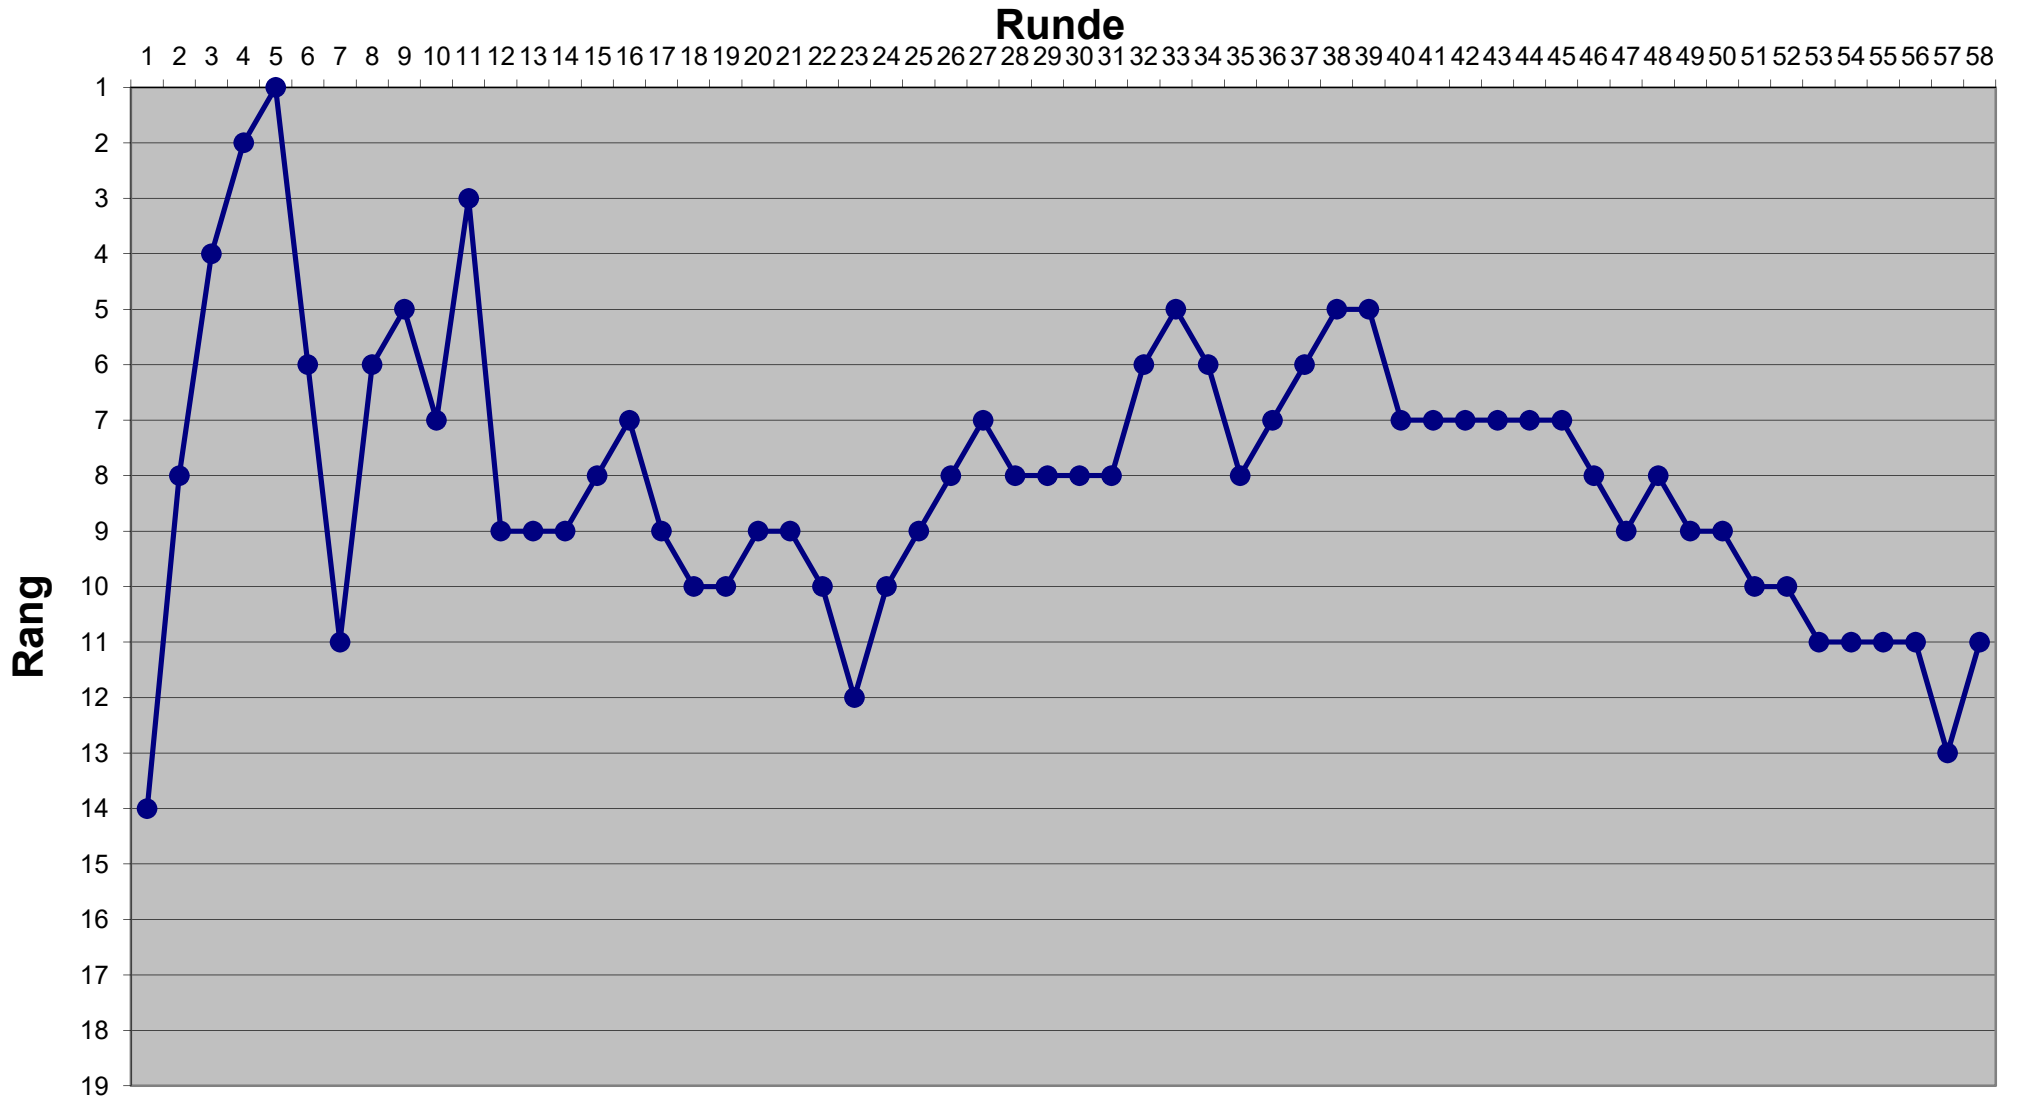

Eishockey-Toto Saison 2021 / 2022

Eishockey-Toto Saison 2021 / 2022

Eishockey-Toto Saison 2021 / 2022

Eishockey-Toto Saison 2021 / 2022

Eishockey-Toto Saison 2021 / 2022

Eishockey-Toto Saison 2021 / 2022

Eishockey-Toto Saison 2021 / 2022