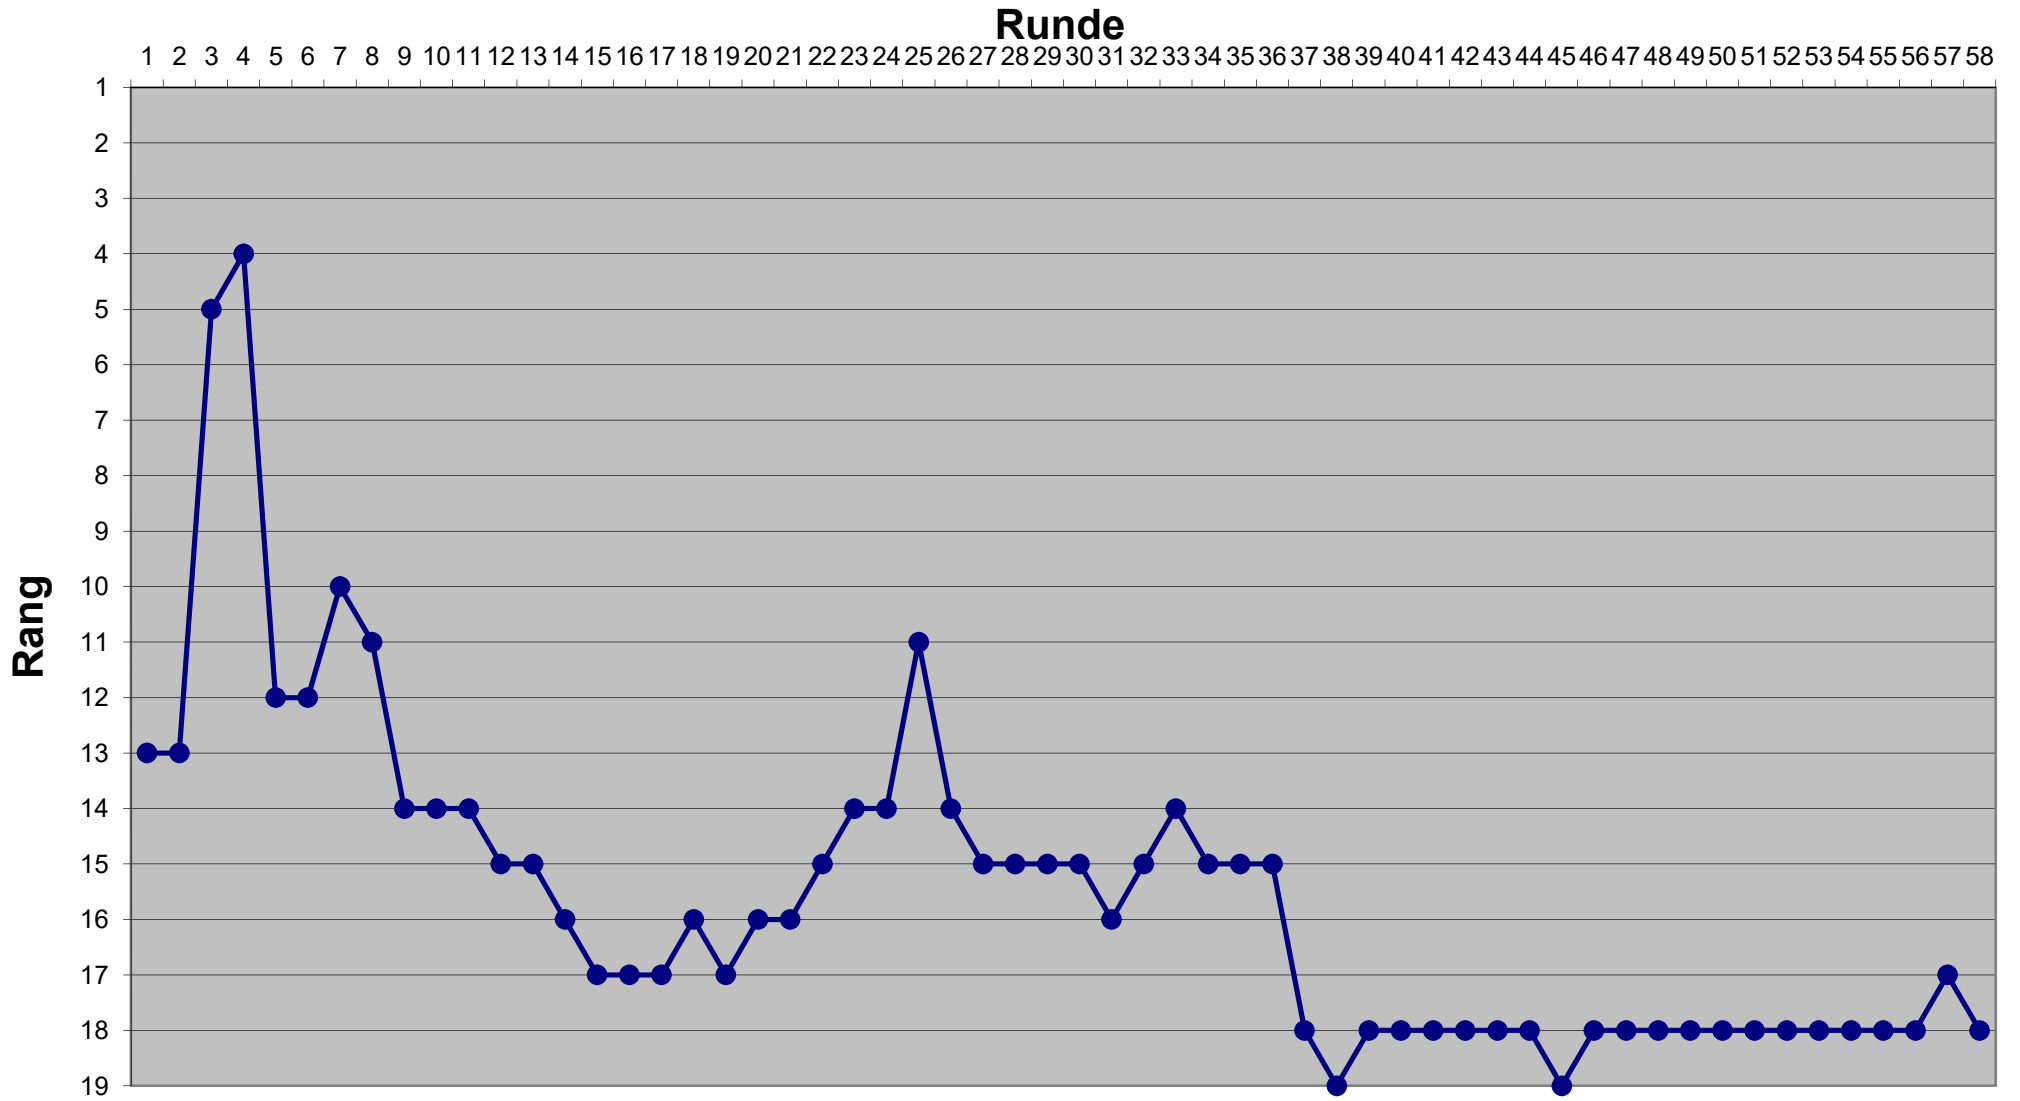

Eishockey-Toto Saison 2021 / 2022

Eishockey-Toto Saison 2021 / 2022

Eishockey-Toto Saison 2021 / 2022

Eishockey-Toto Saison 2021 / 2022

Eishockey-Toto Saison 2021 / 2022

Eishockey-Toto Saison 2021 / 2022

Eishockey-Toto Saison 2021 / 2022