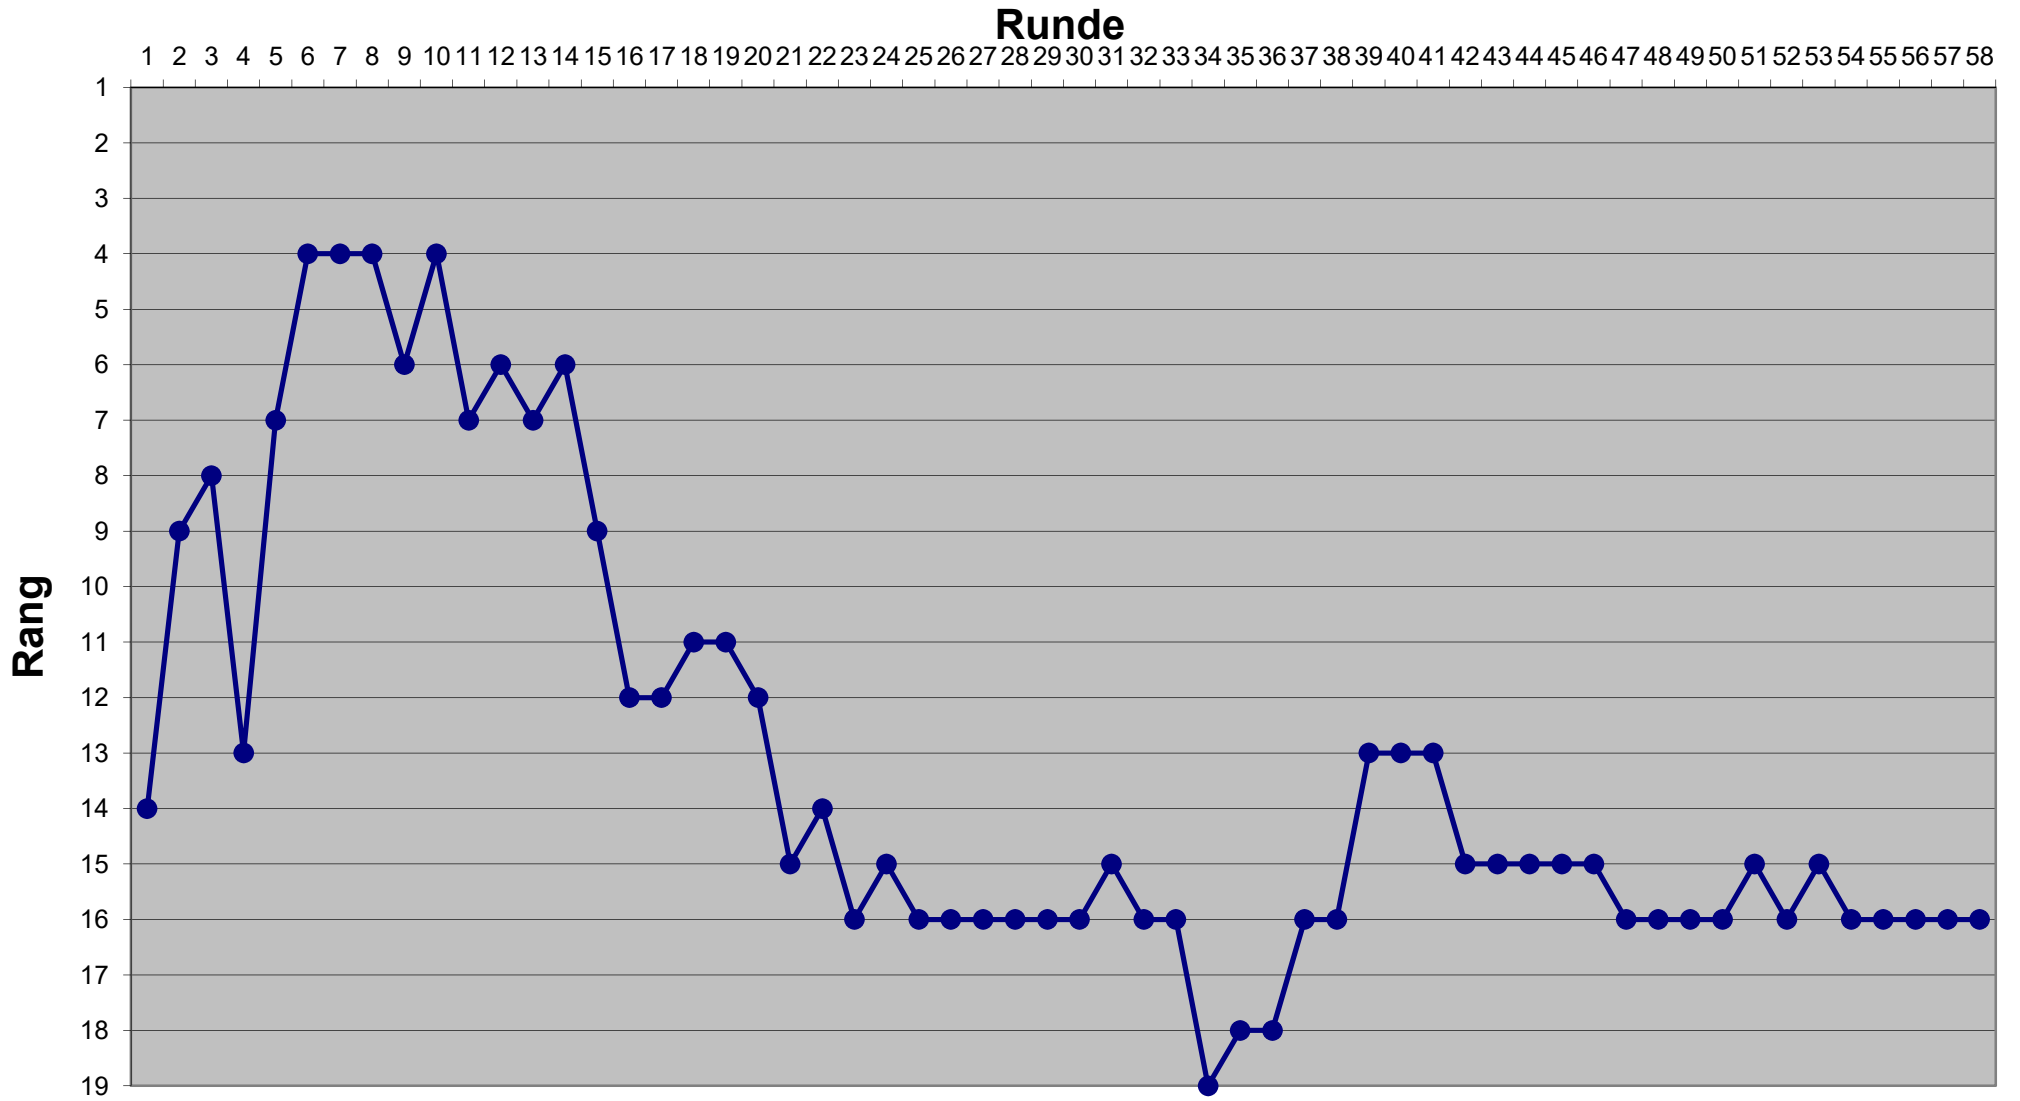

Eishockey-Toto Saison 2021 / 2022