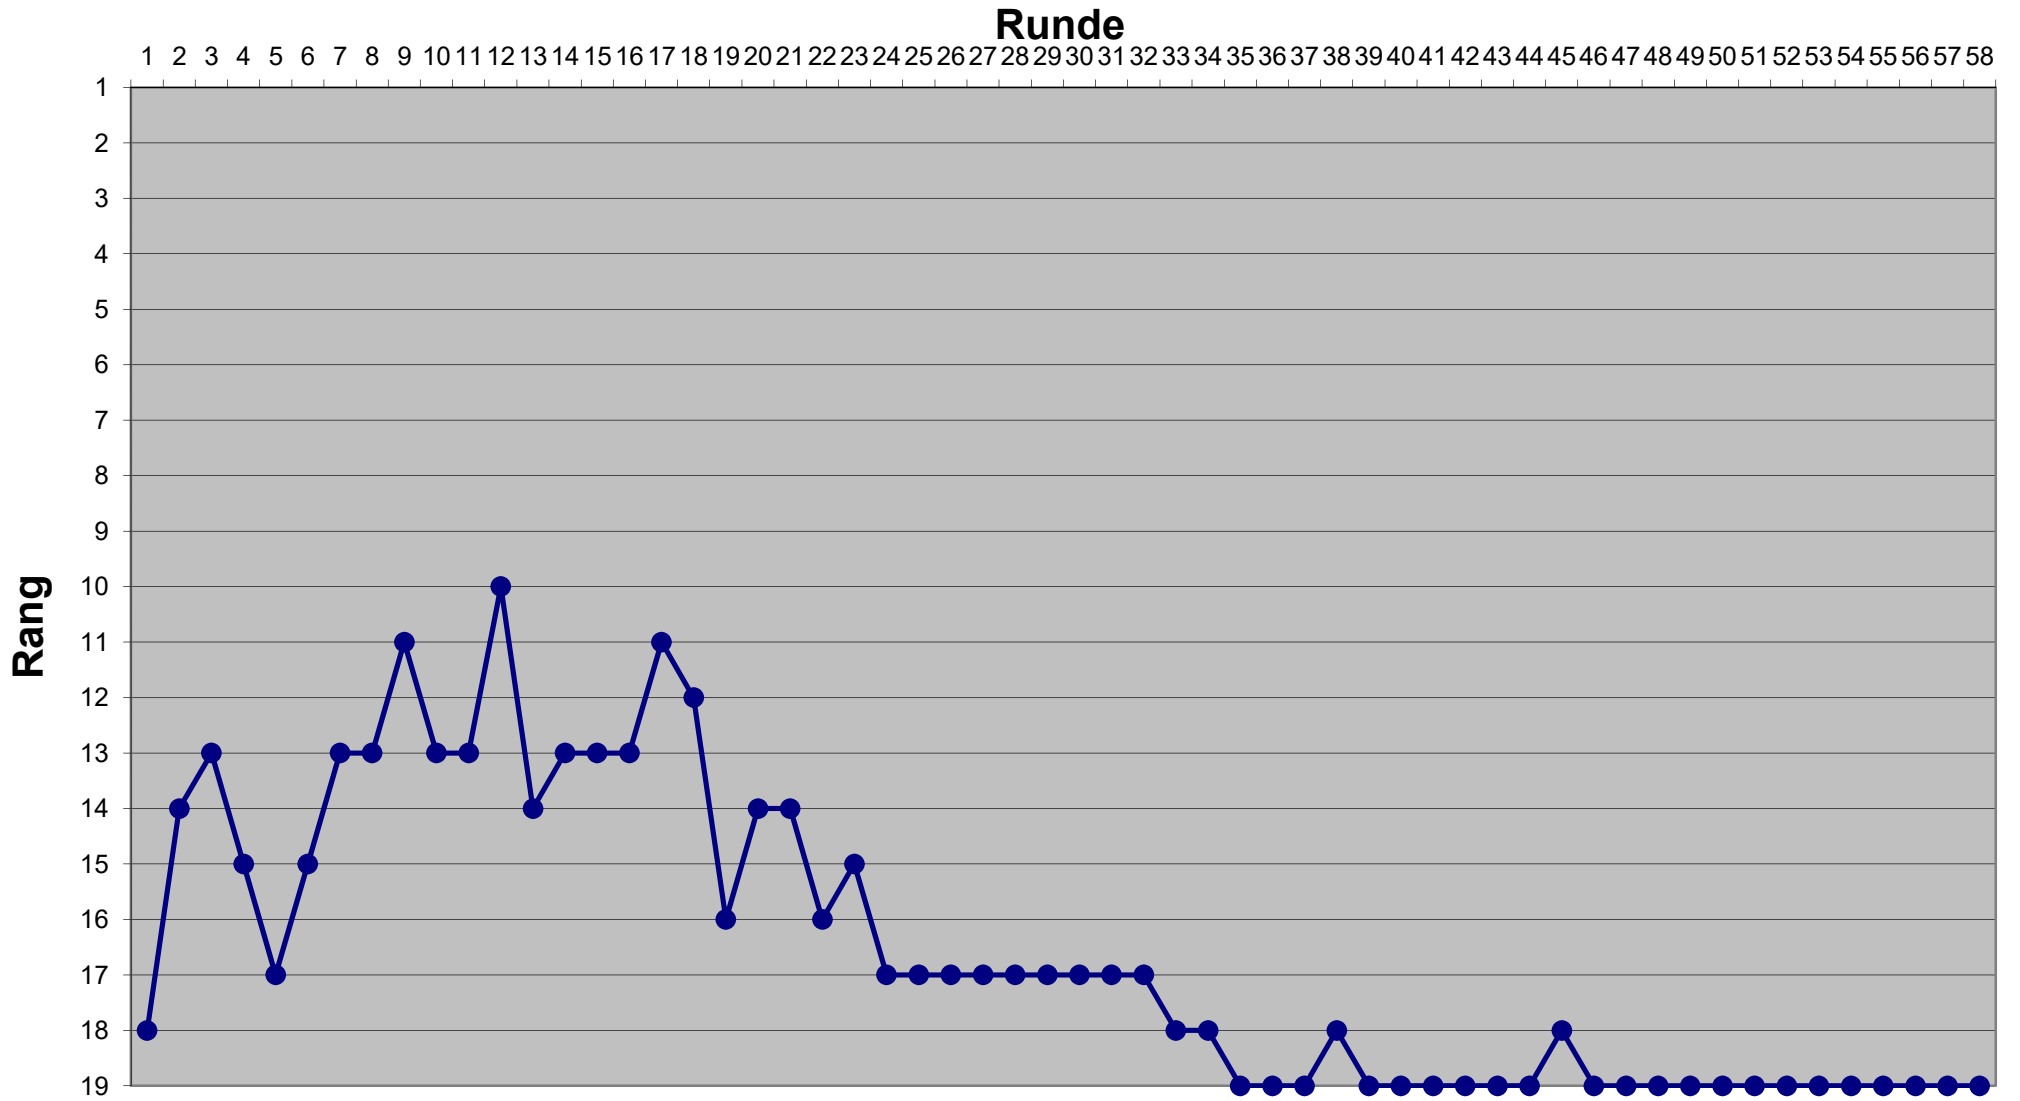

Eishockey-Toto Saison 2021 / 2022

Eishockey-Toto Saison 2021 / 2022

Eishockey-Toto Saison 2021 / 2022

Eishockey-Toto Saison 2021 / 2022

Eishockey-Toto Saison 2021 / 2022

Eishockey-Toto Saison 2021 / 2022

Eishockey-Toto Saison 2021 / 2022