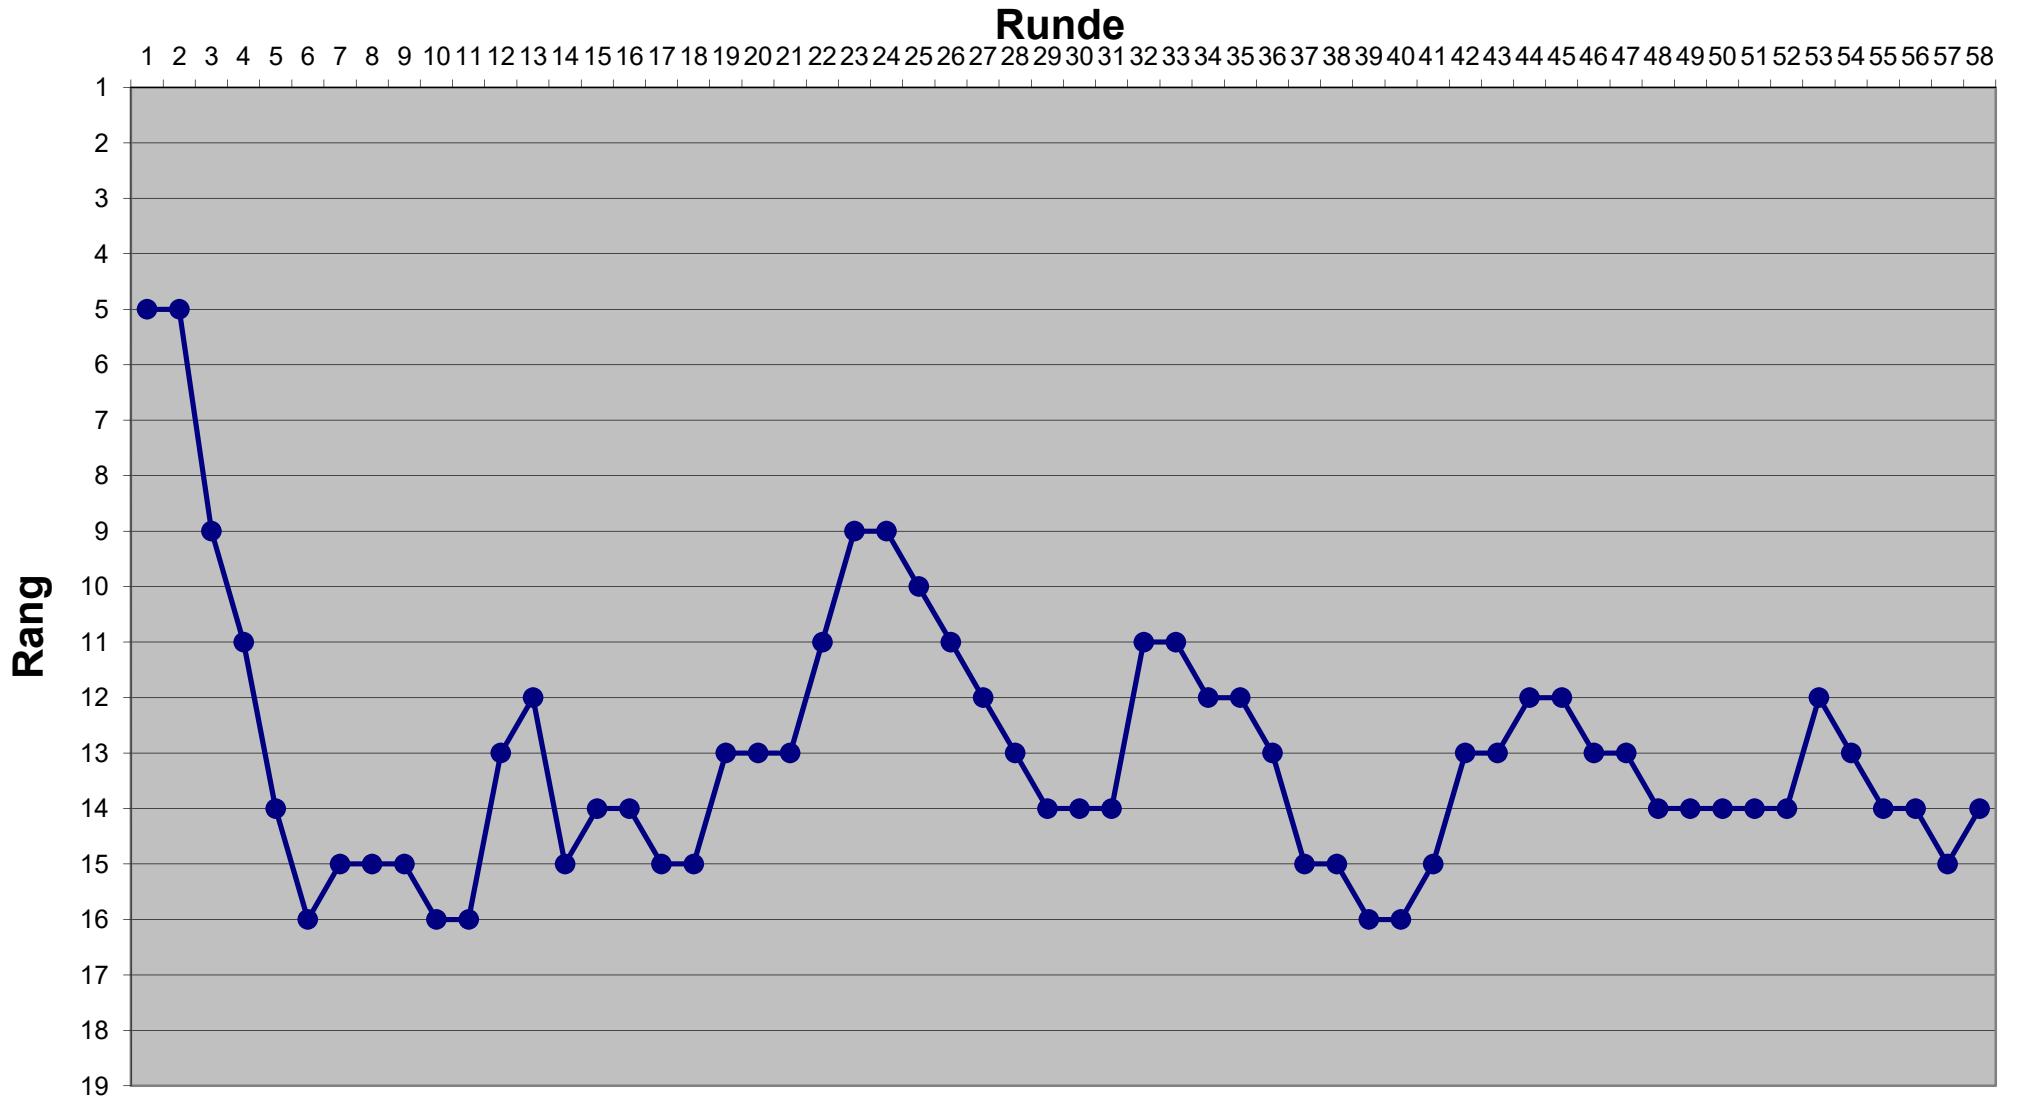

Eishockey-Toto Saison 2021 / 2022