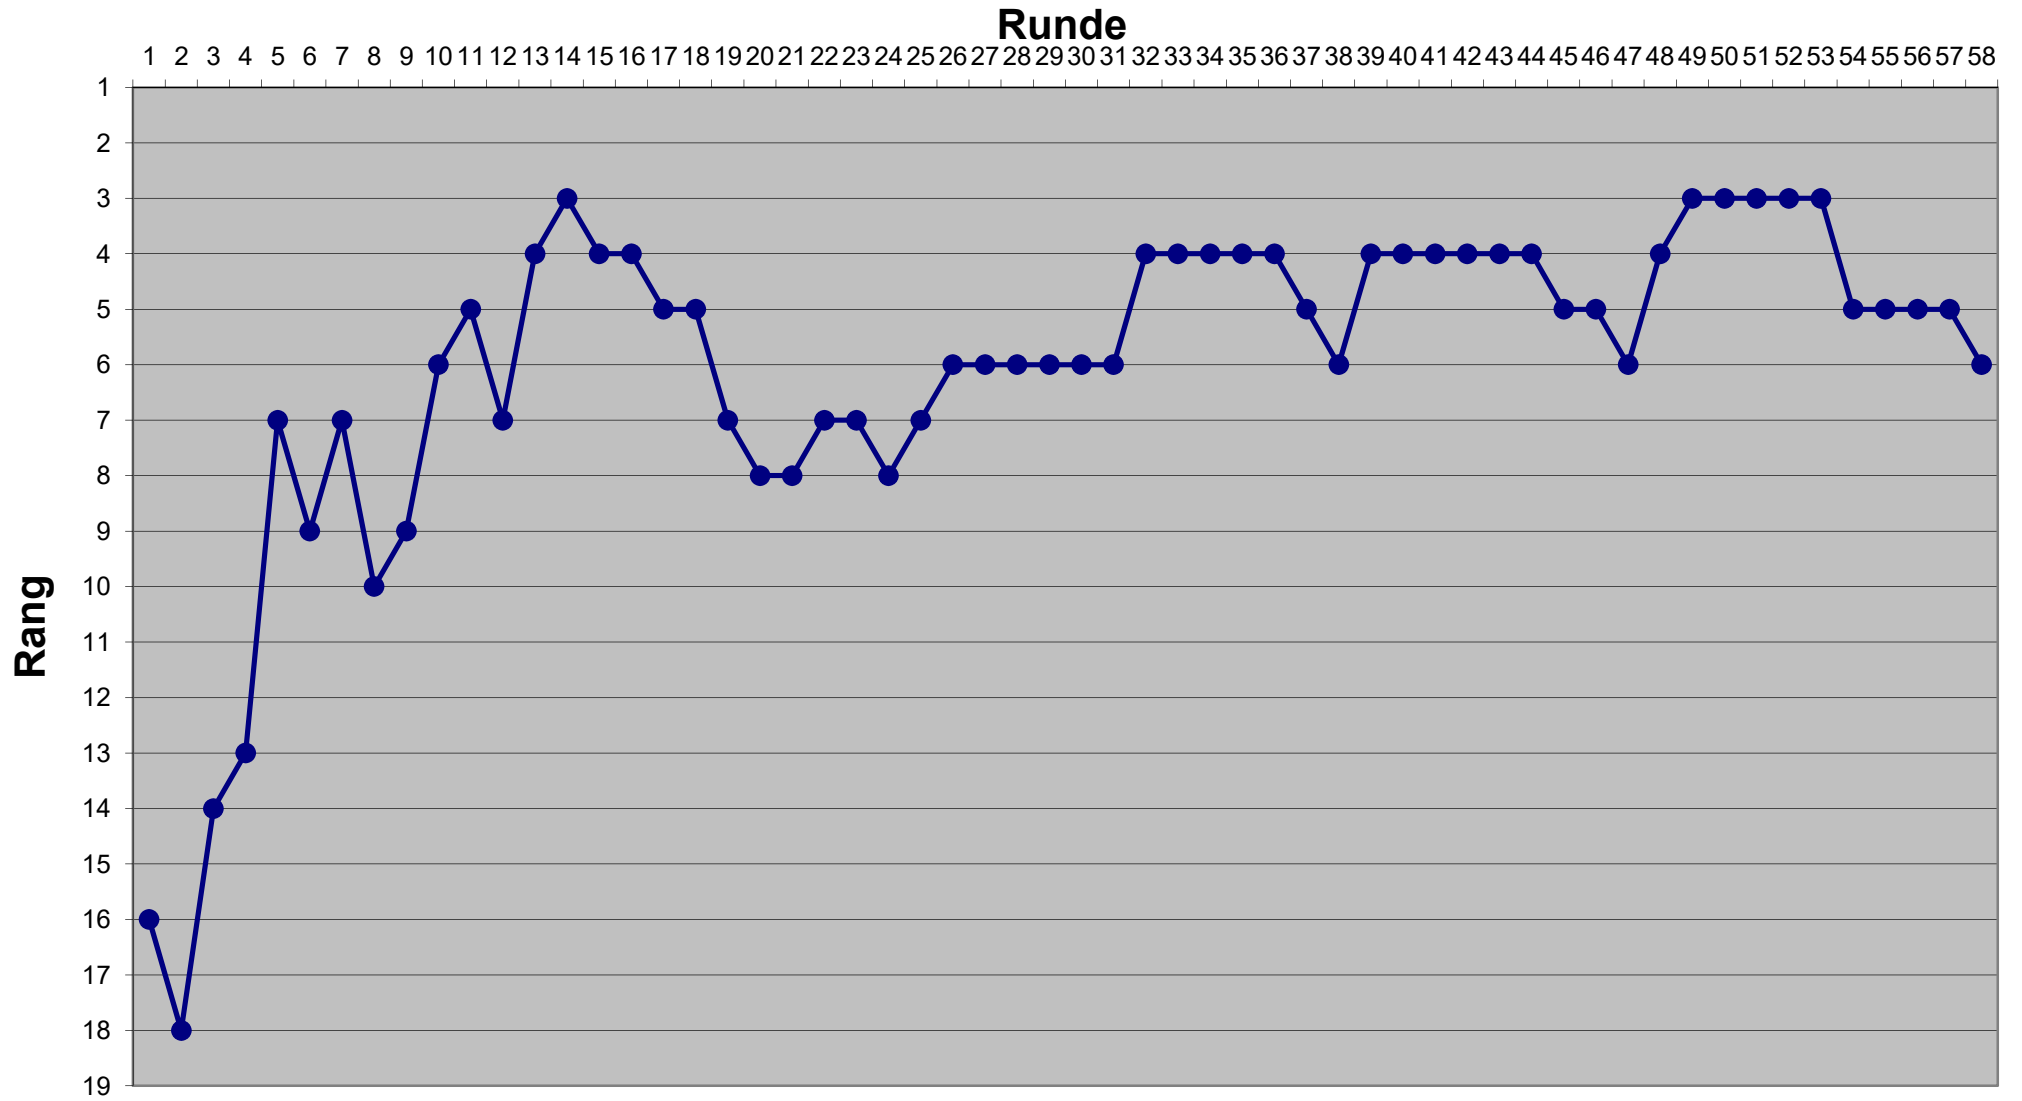

Eishockey-Toto Saison 2021 / 2022