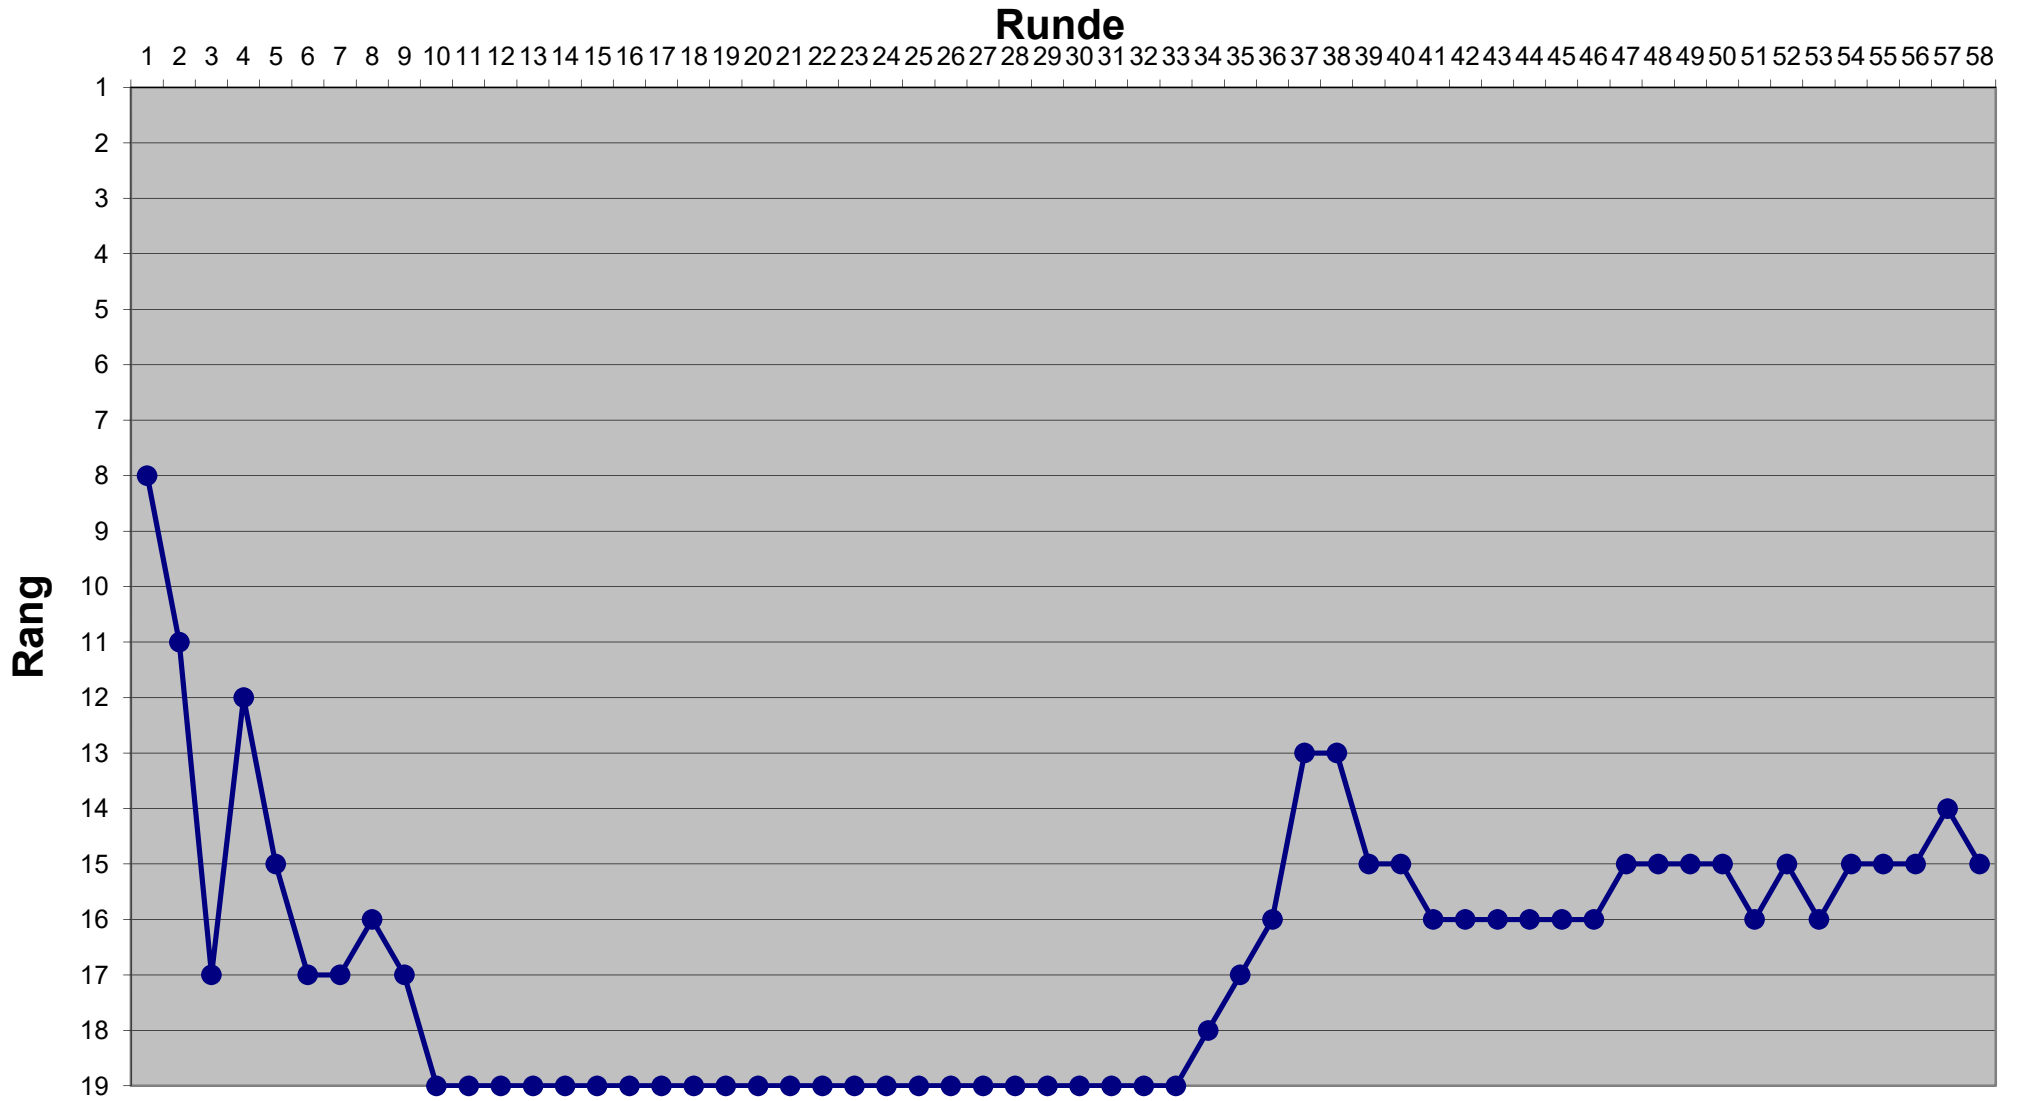

Eishockey-Toto Saison 2021 / 2022