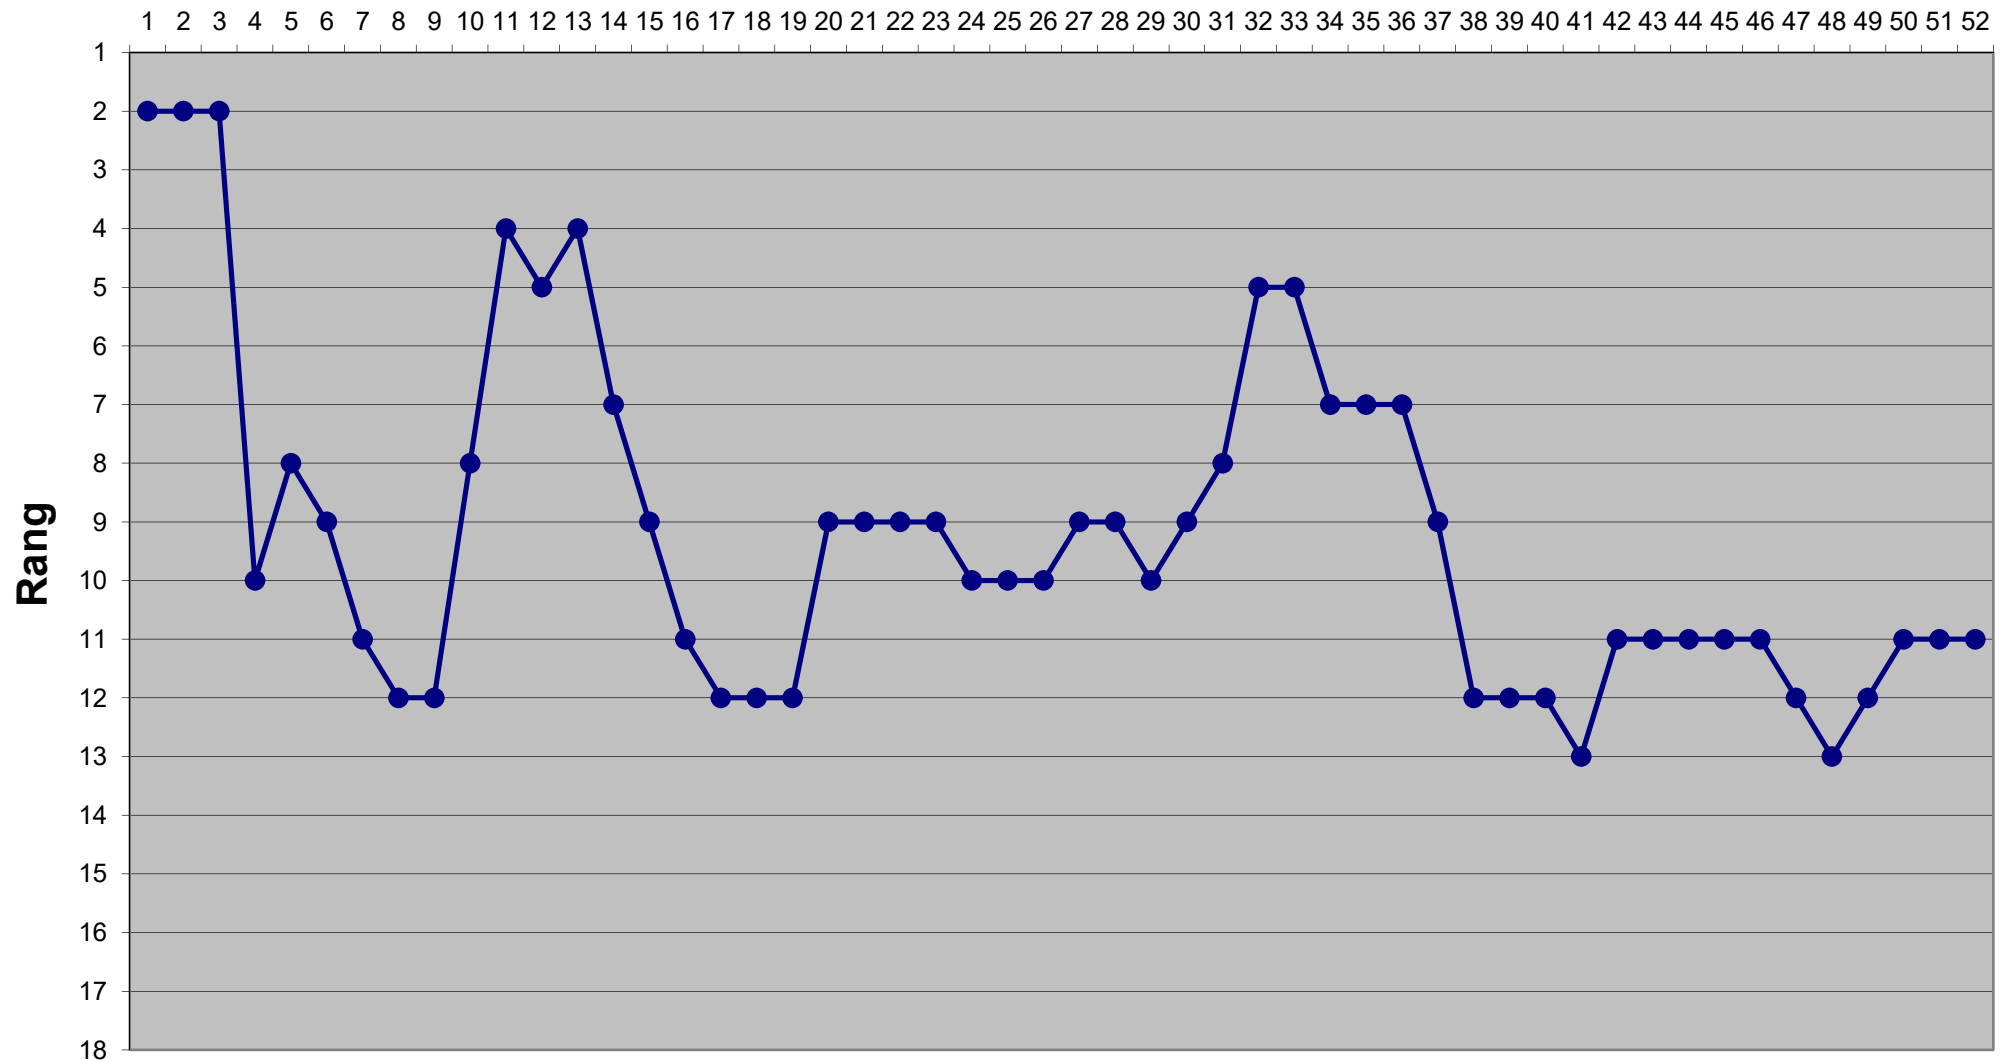

Eishockey-Toto Saison 2020 / 2021

Runde