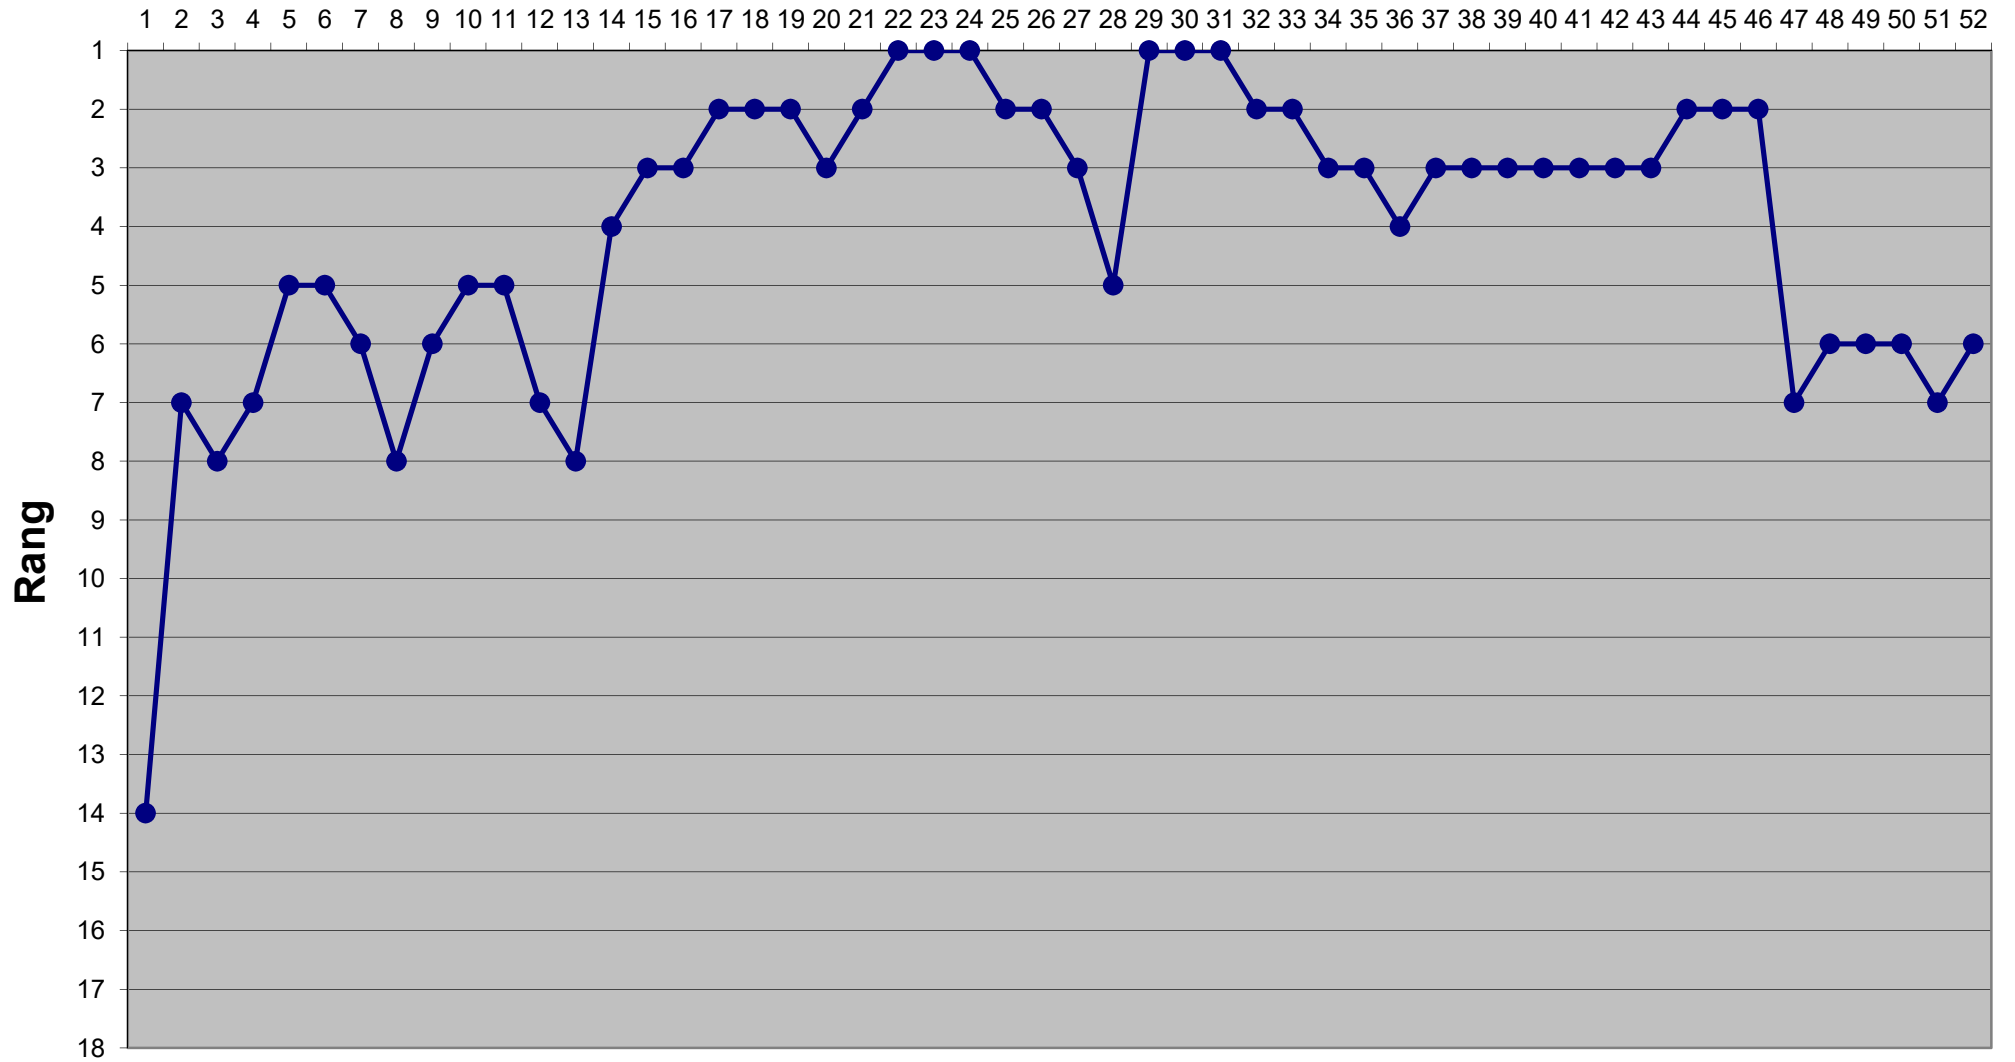

Eishockey-Toto Saison 2020 / 2021

Runde