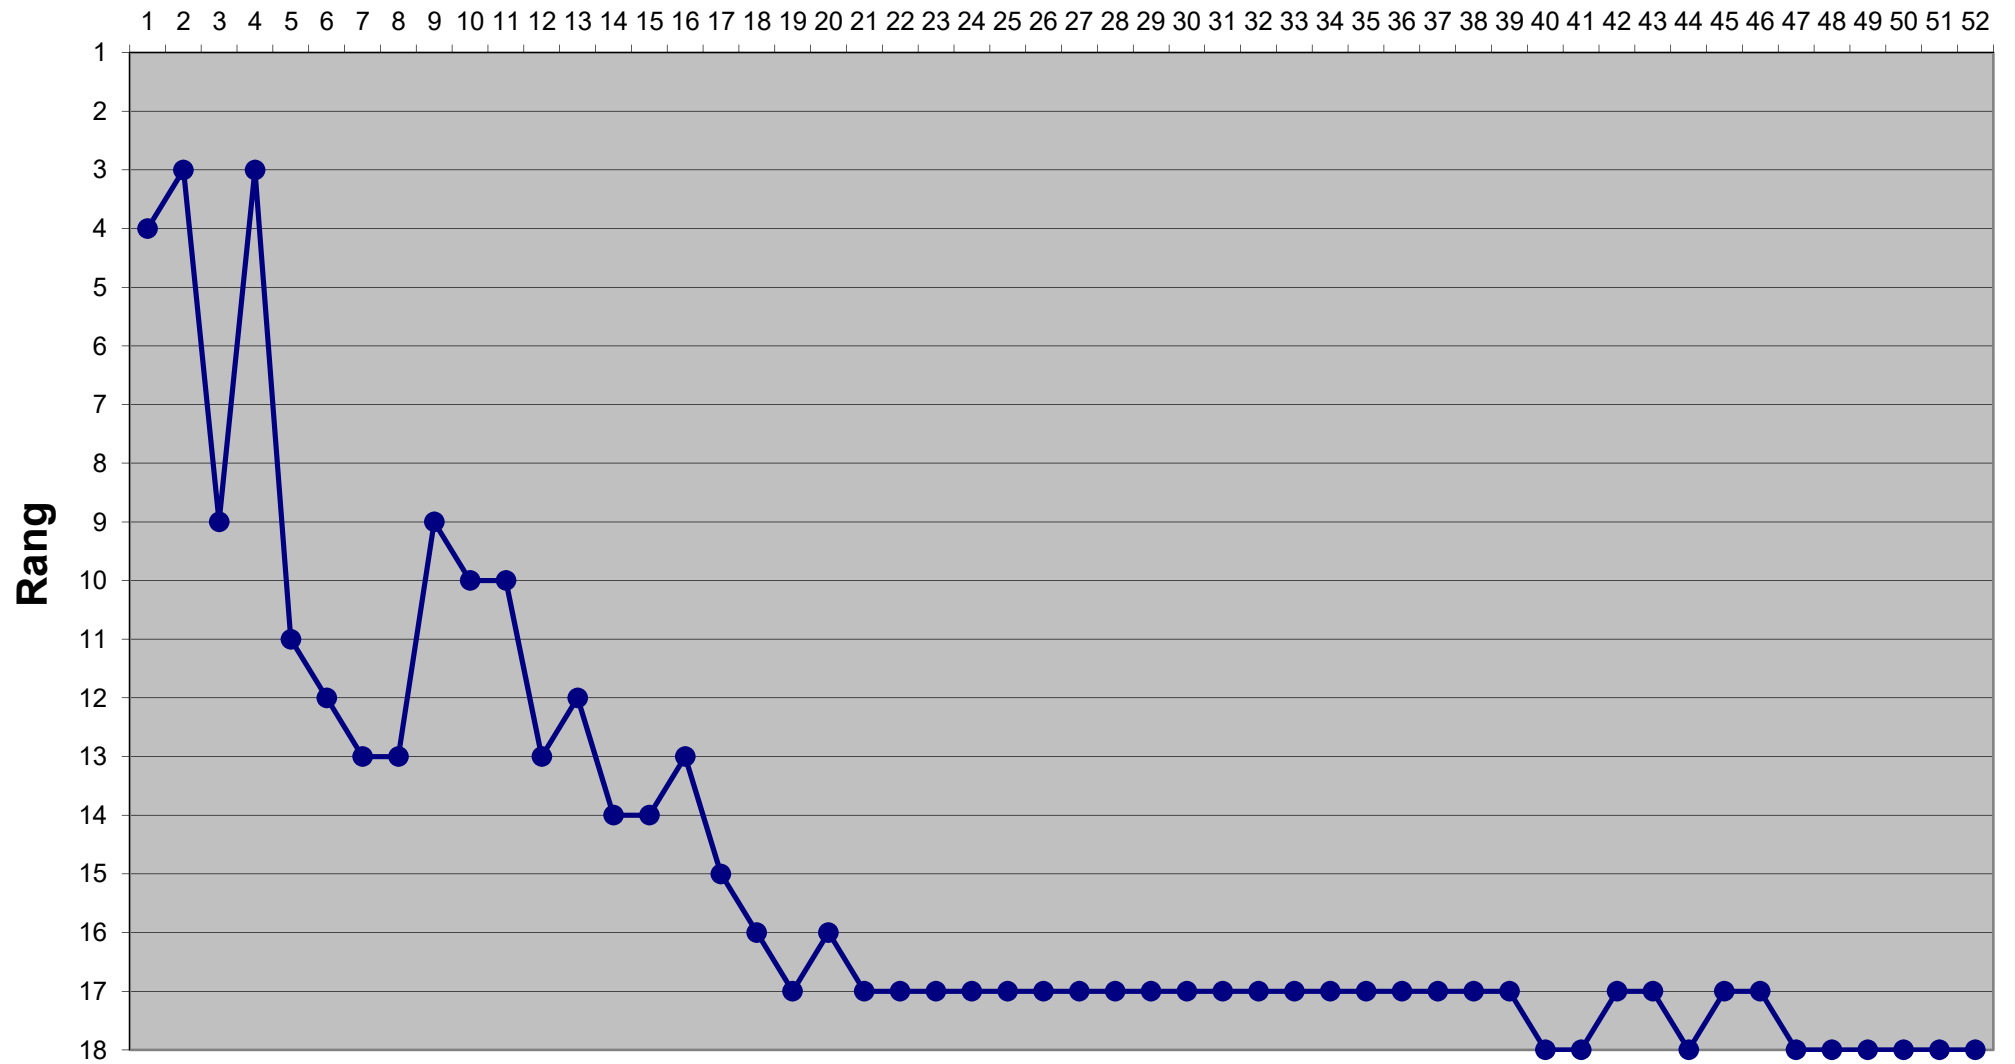

Eishockey-Toto Saison 2020 / 2021

Runde