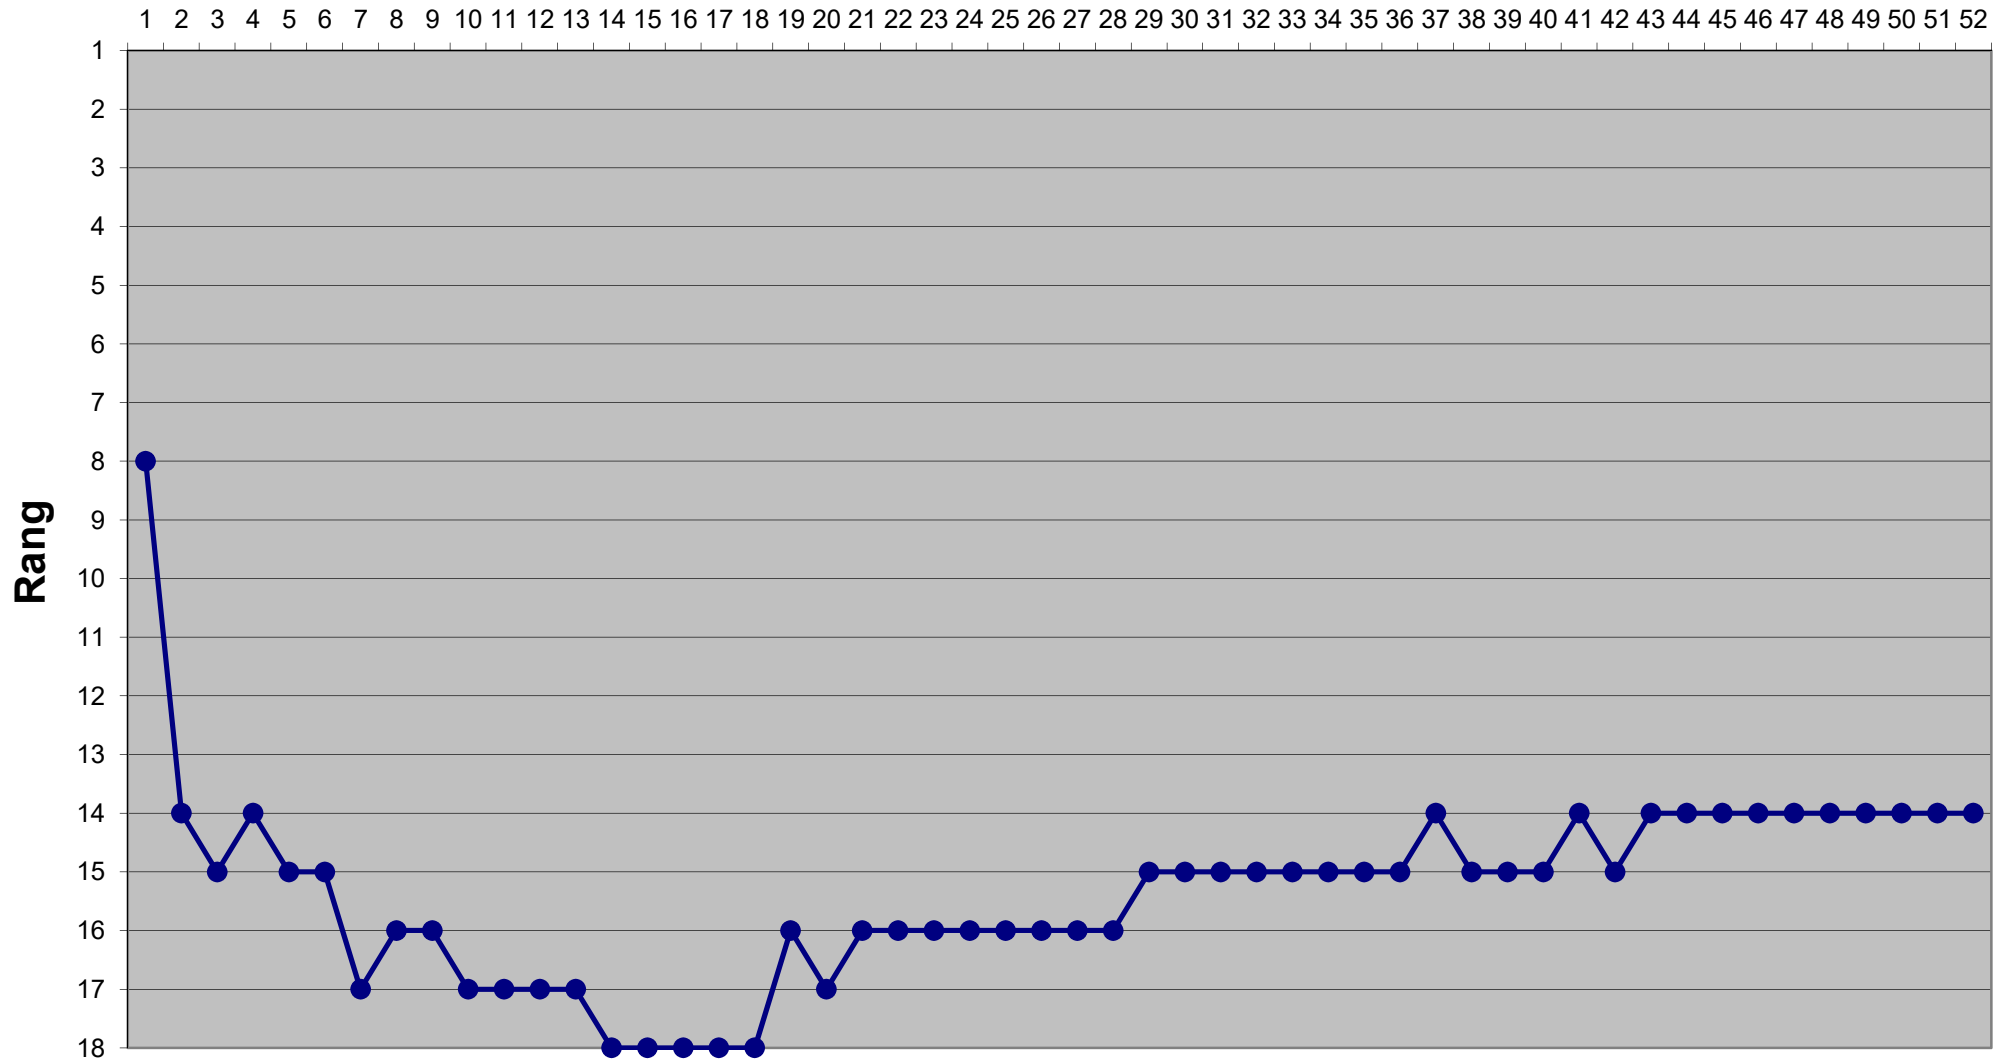

Eishockey-Toto Saison 2020 / 2021

Runde