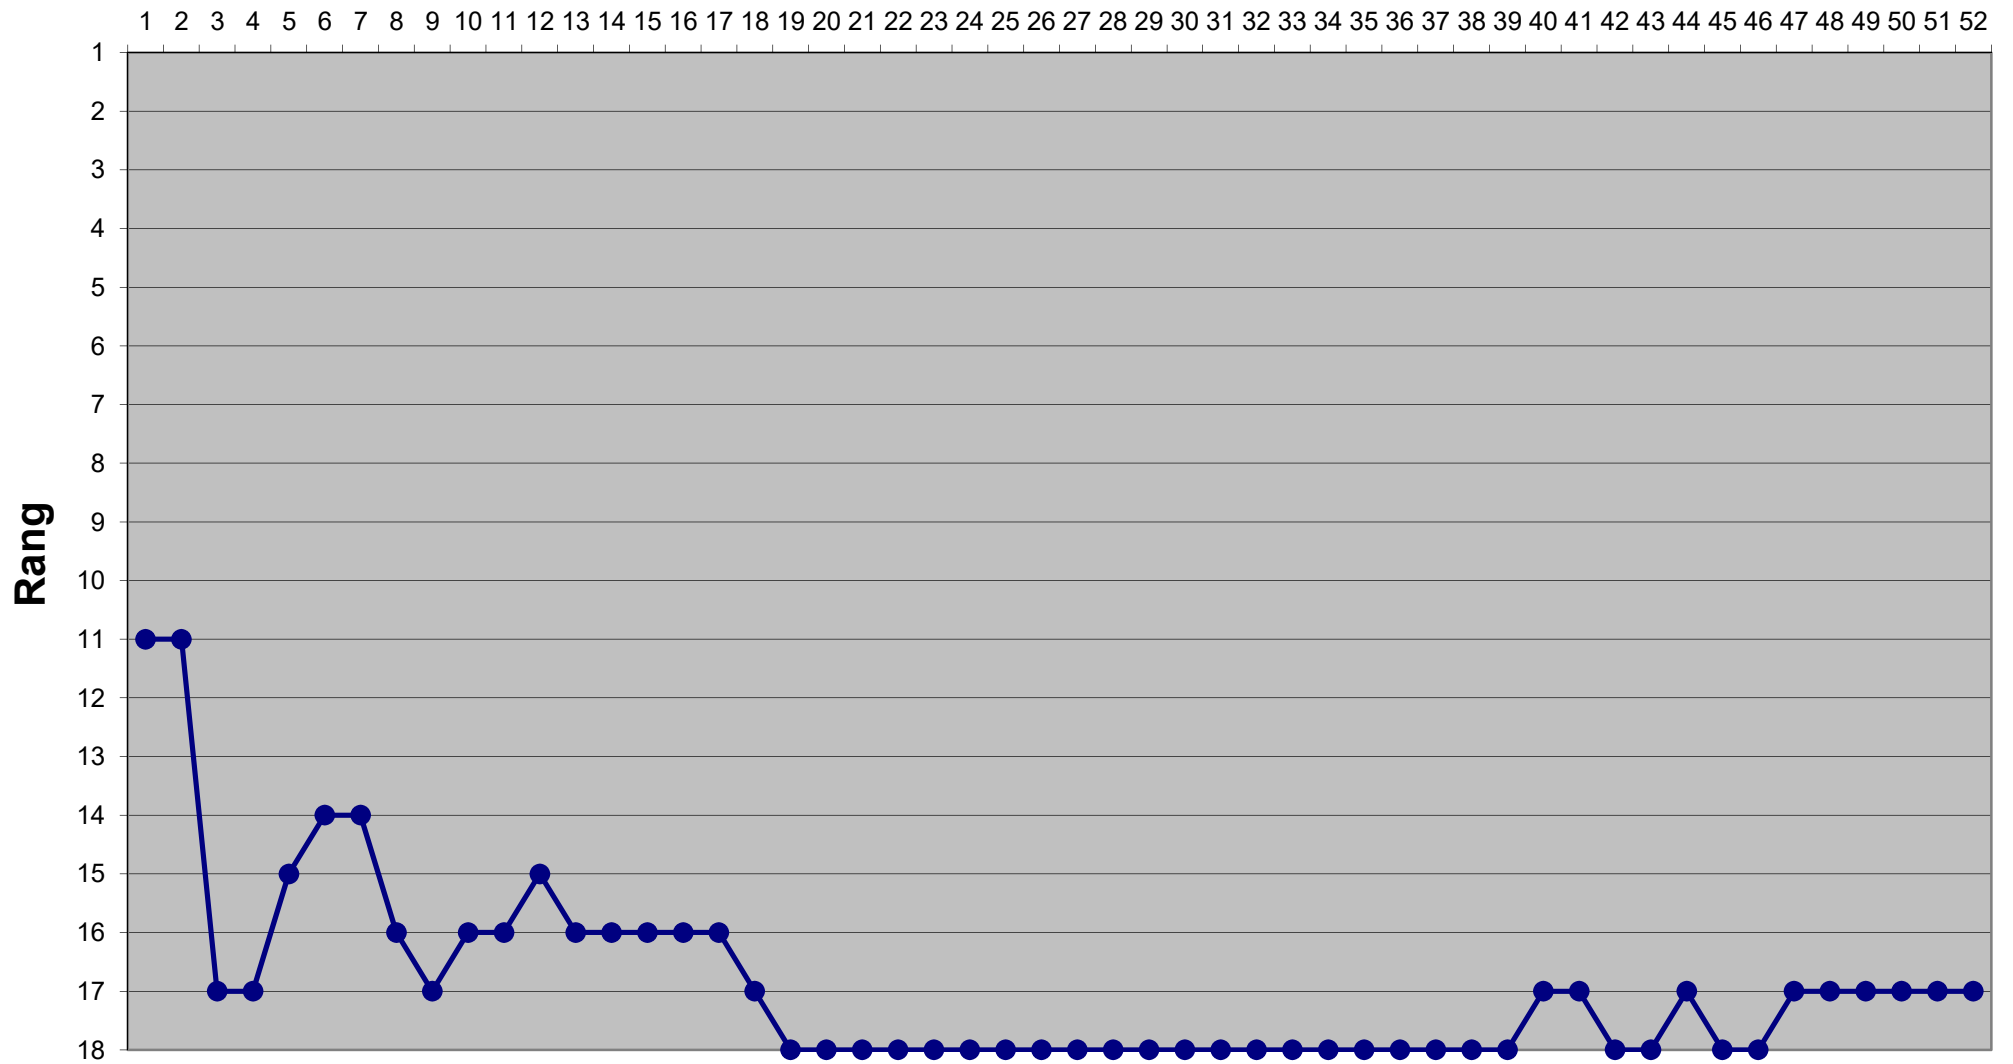

Eishockey-Toto Saison 2020 / 2021

Runde