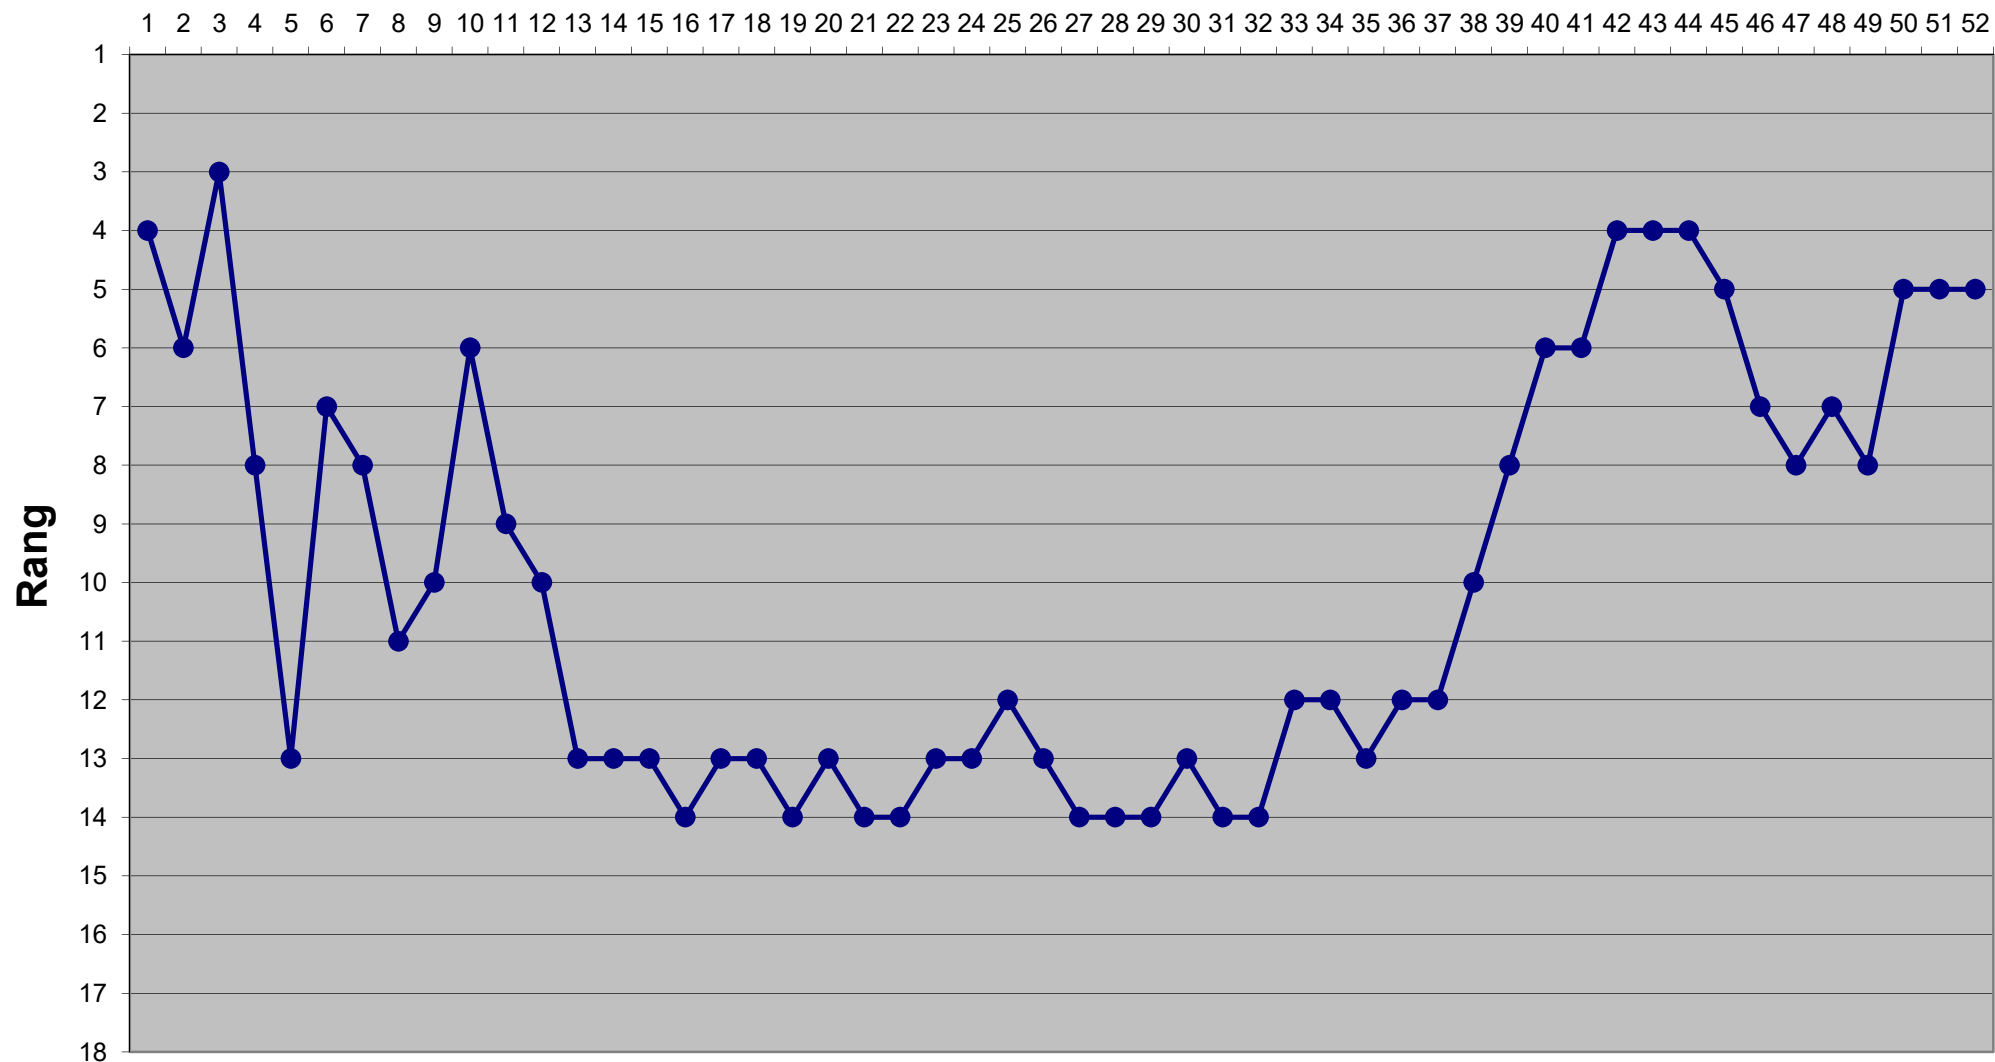

Eishockey-Toto Saison 2020 / 2021

Runde