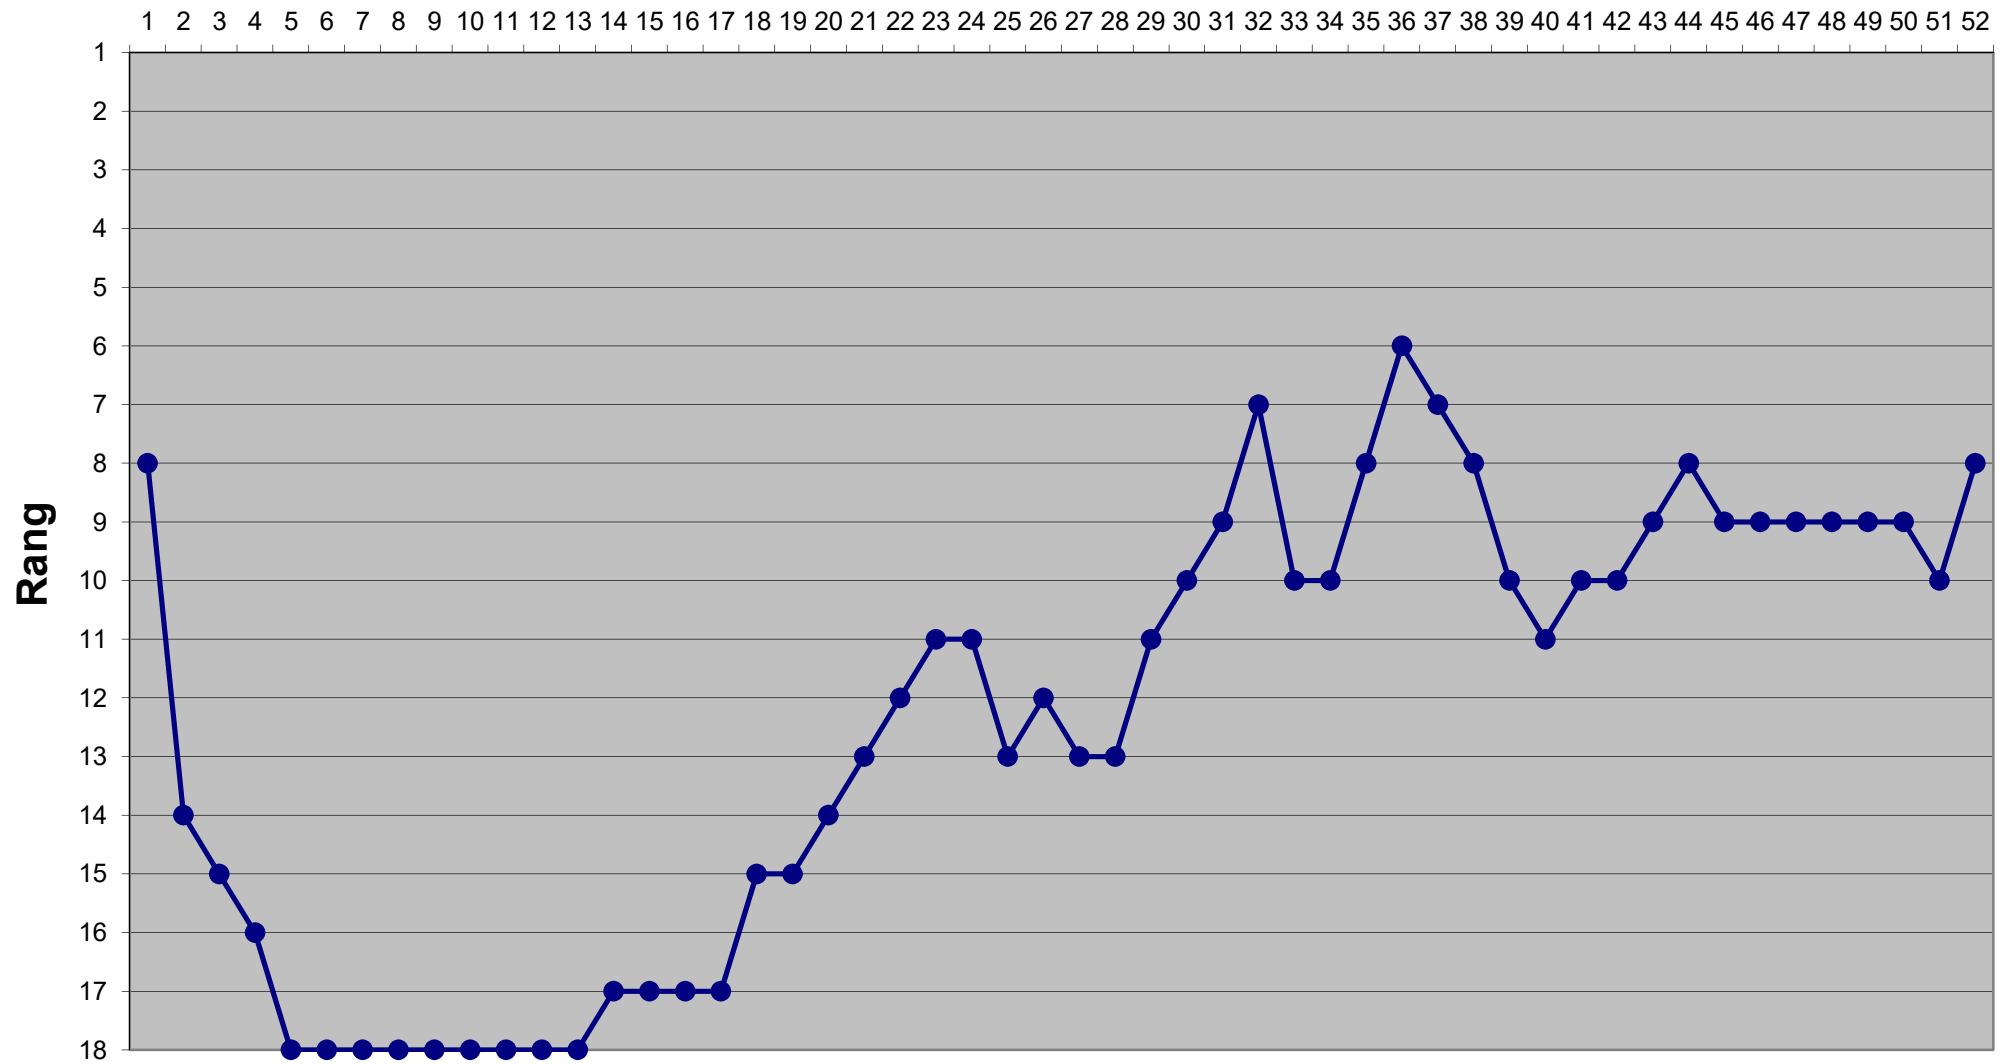

Eishockey-Toto Saison 2020 / 2021

Runde