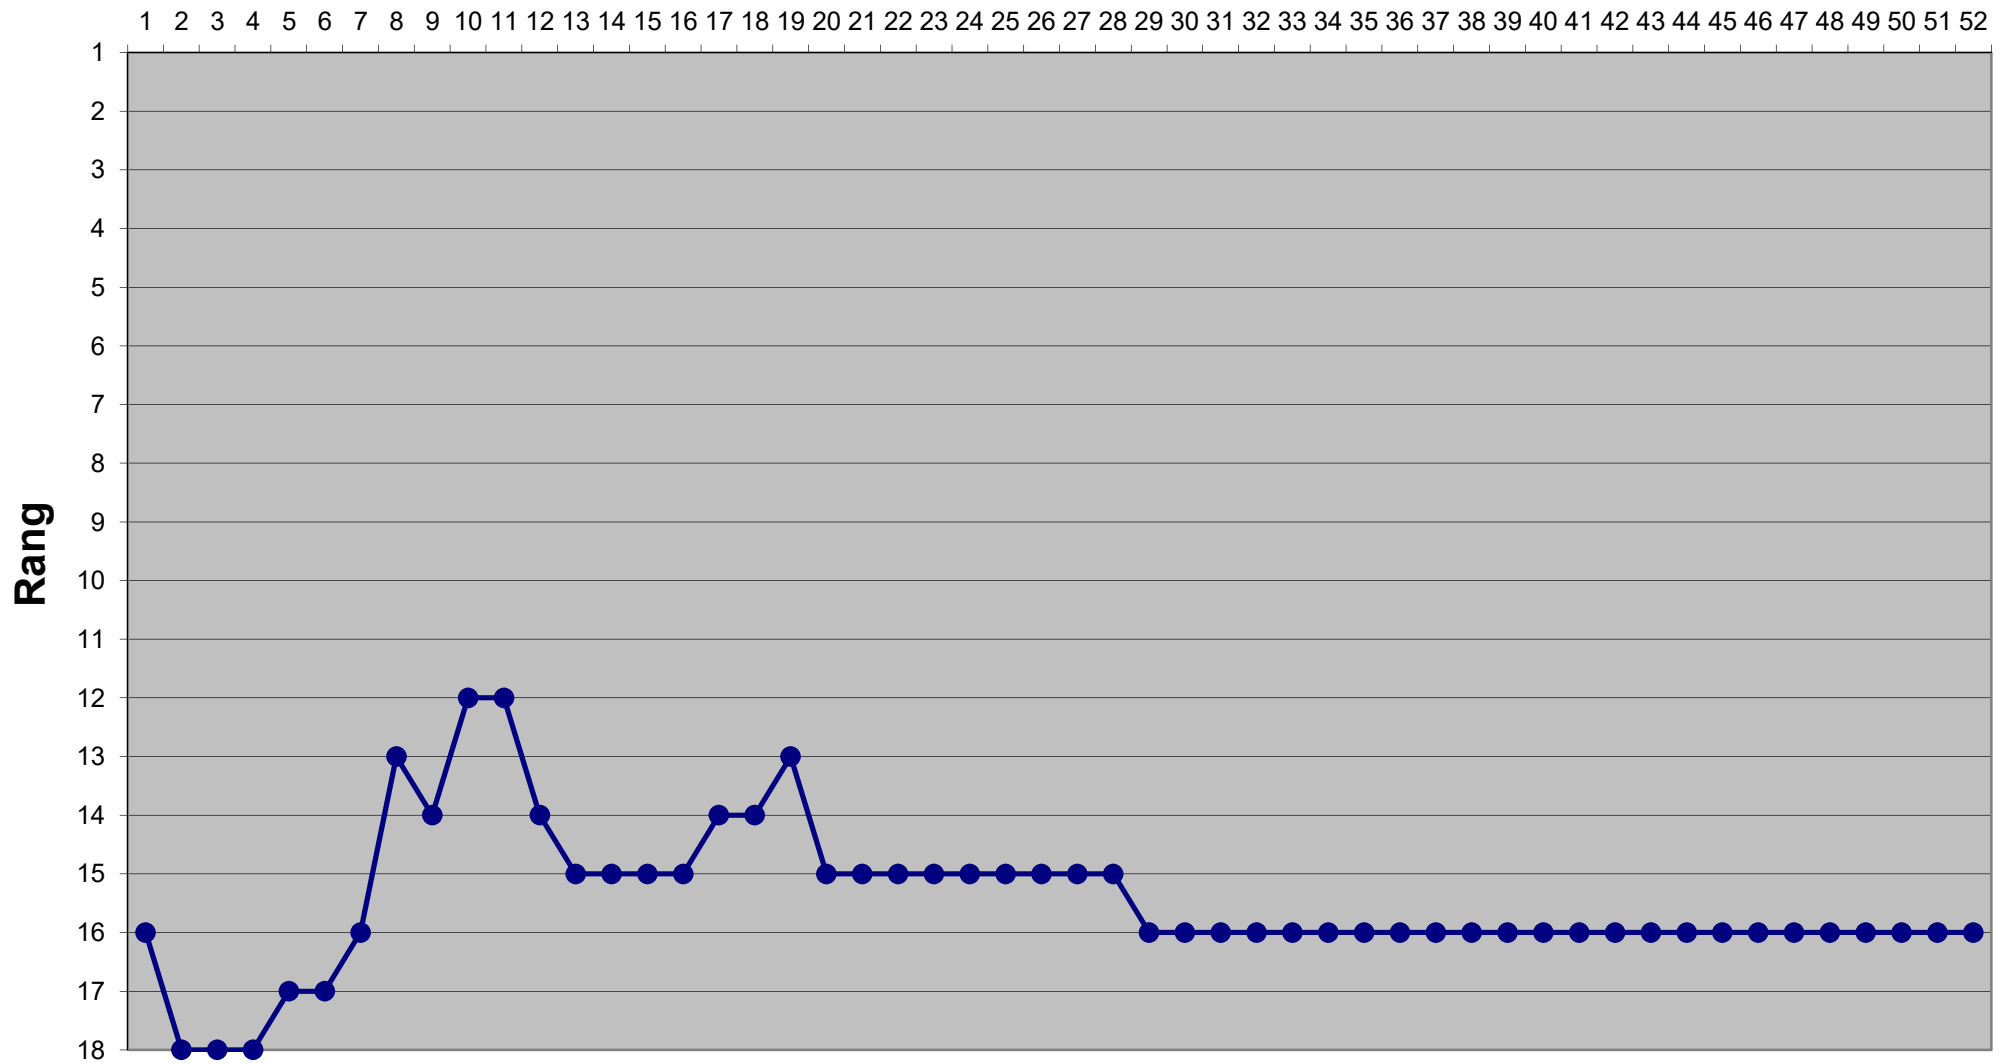

Eishockey-Toto Saison 2020 / 2021

Runde