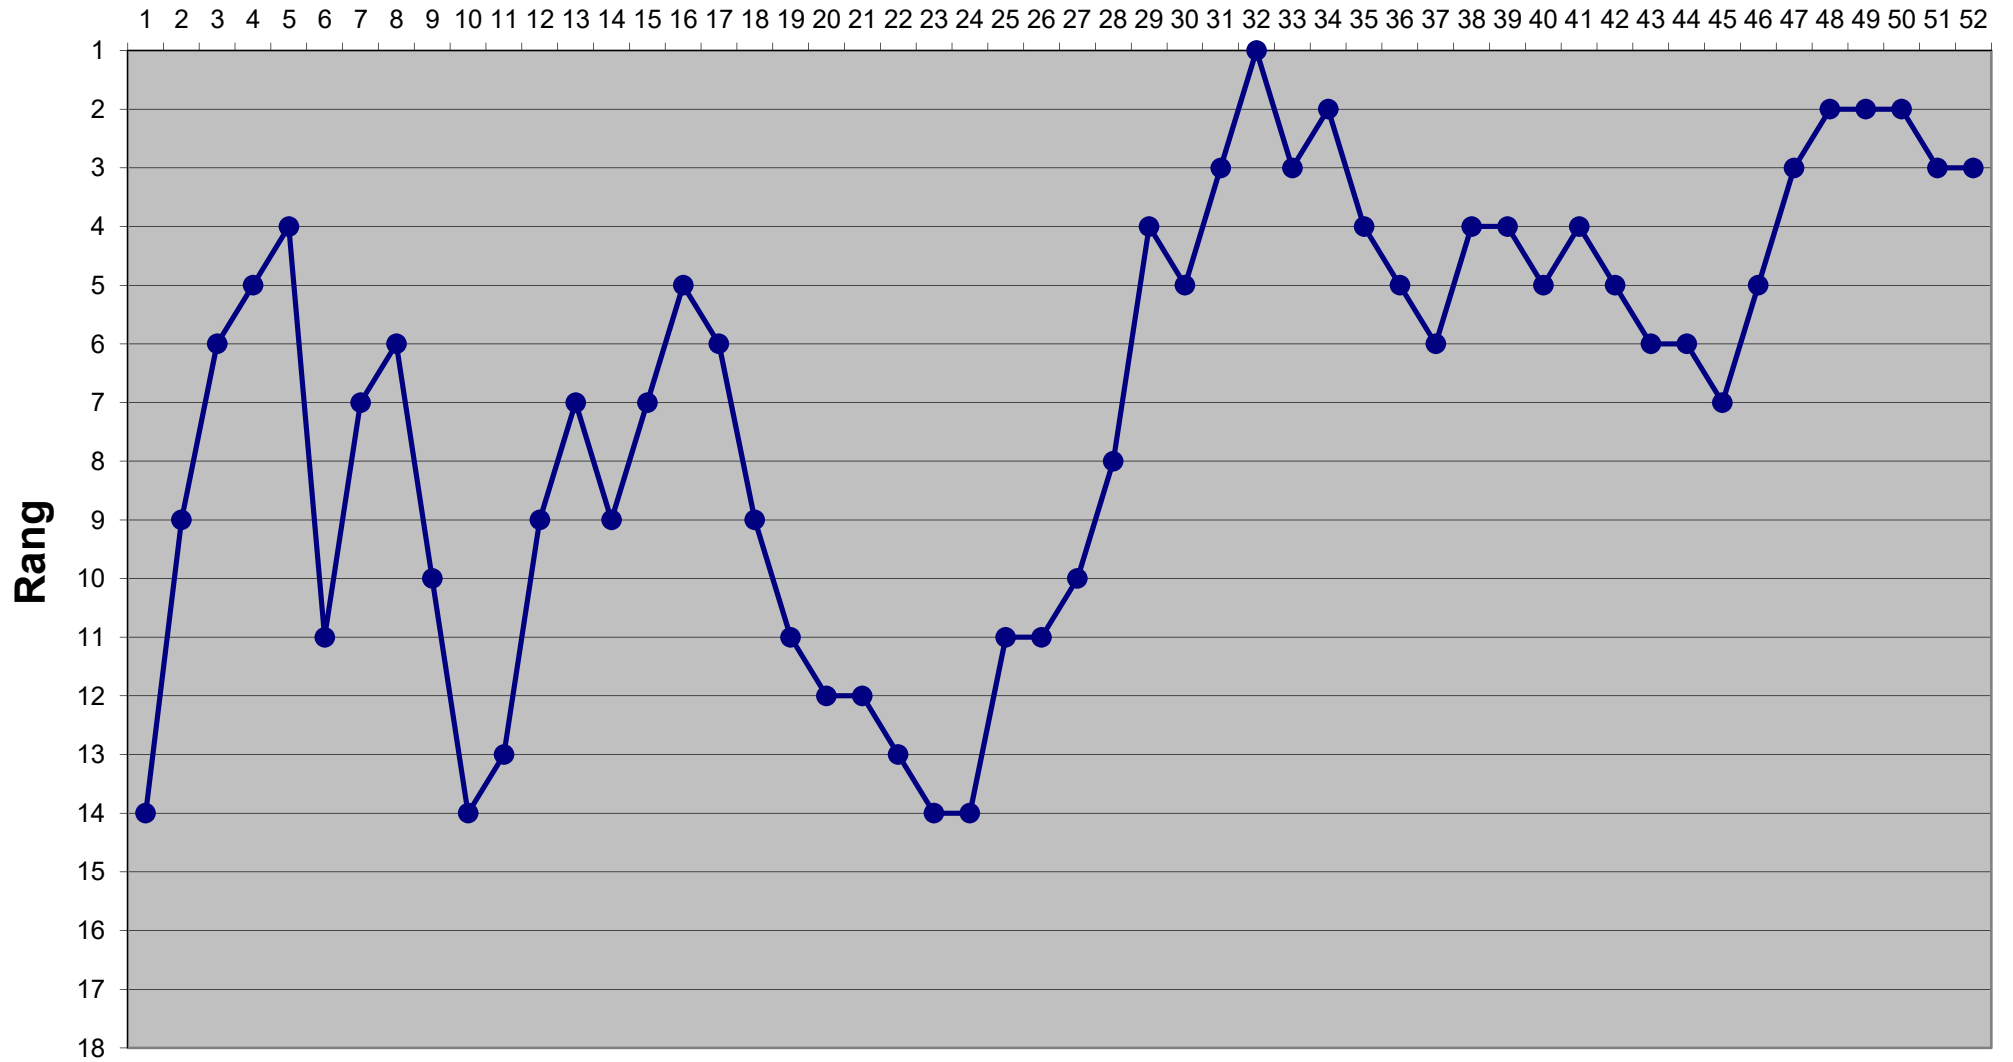

Eishockey-Toto Saison 2020 / 2021

Runde