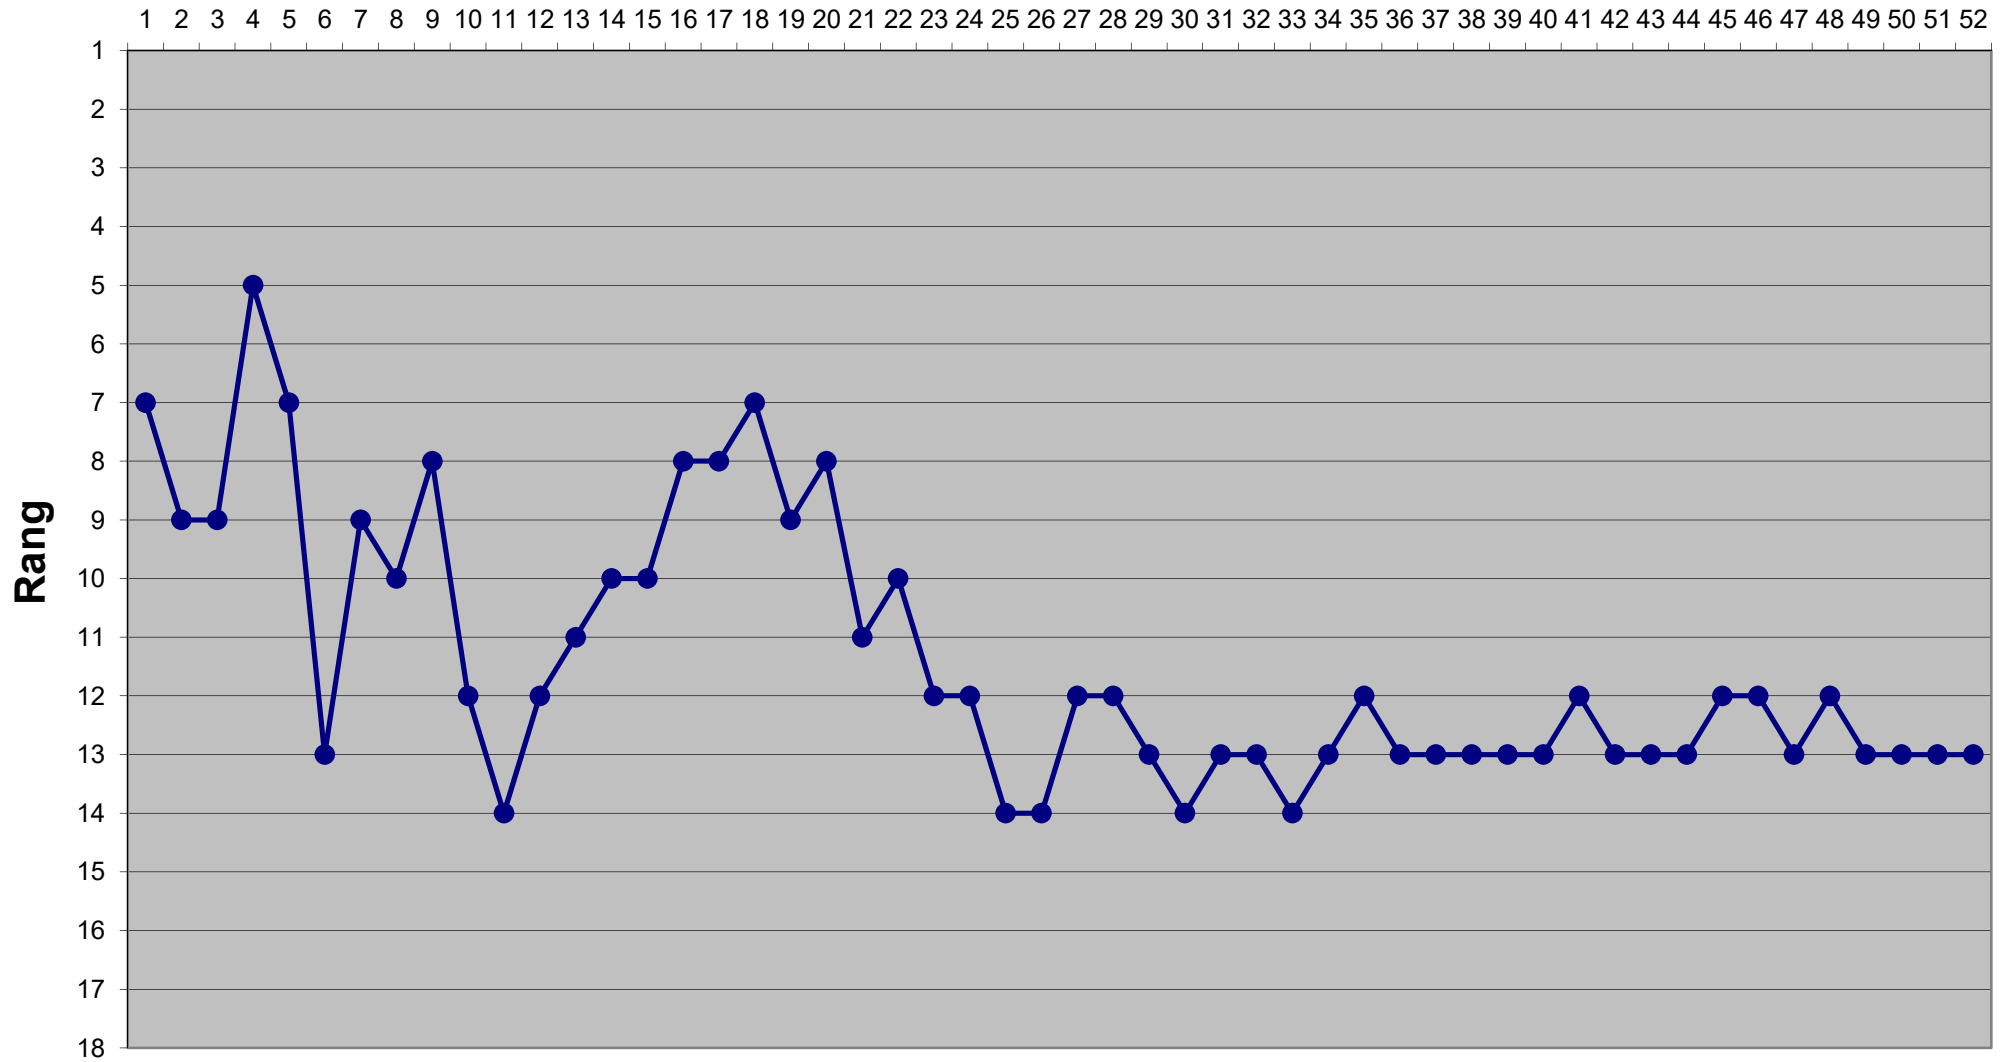

Eishockey-Toto Saison 2020 / 2021

Runde