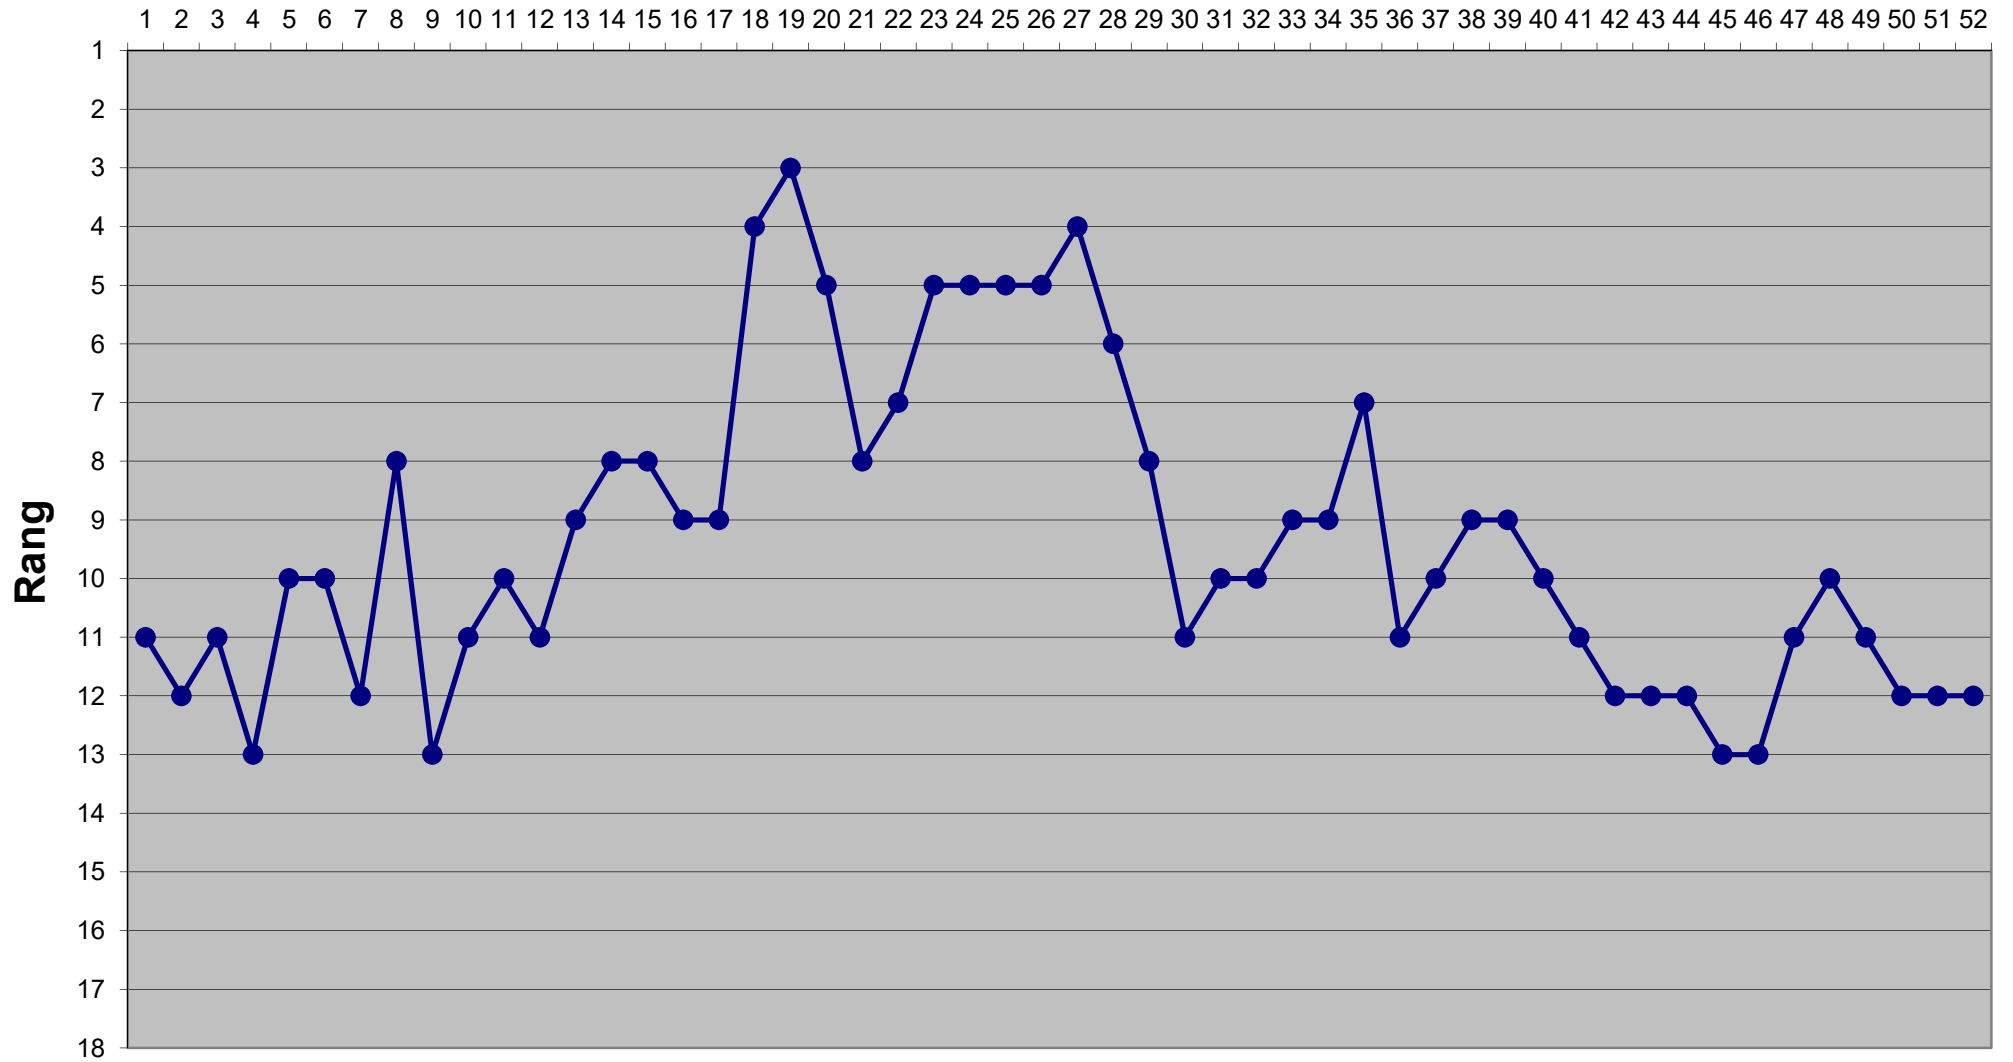

Eishockey-Toto Saison 2020 / 2021

Runde