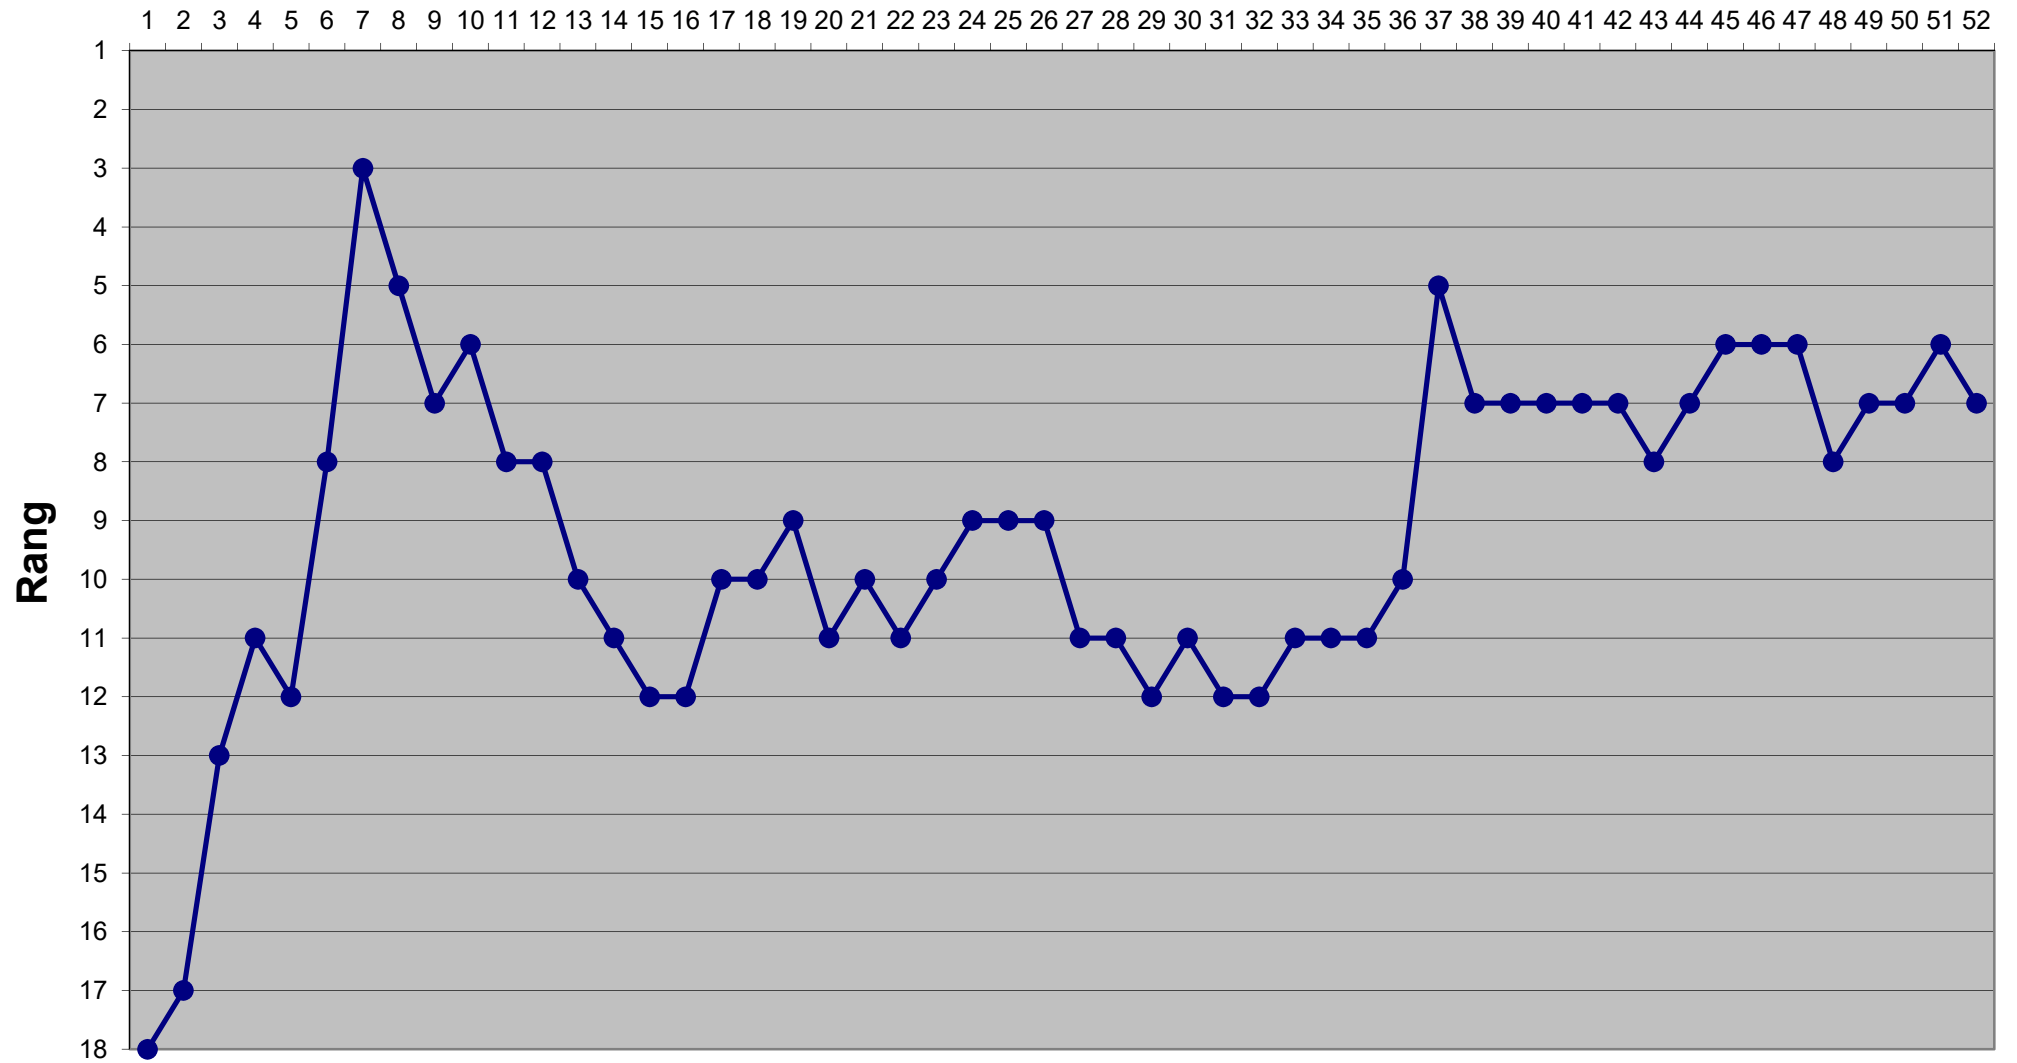

# Eishockey-Toto Saison 2020 / 2021

## Runde