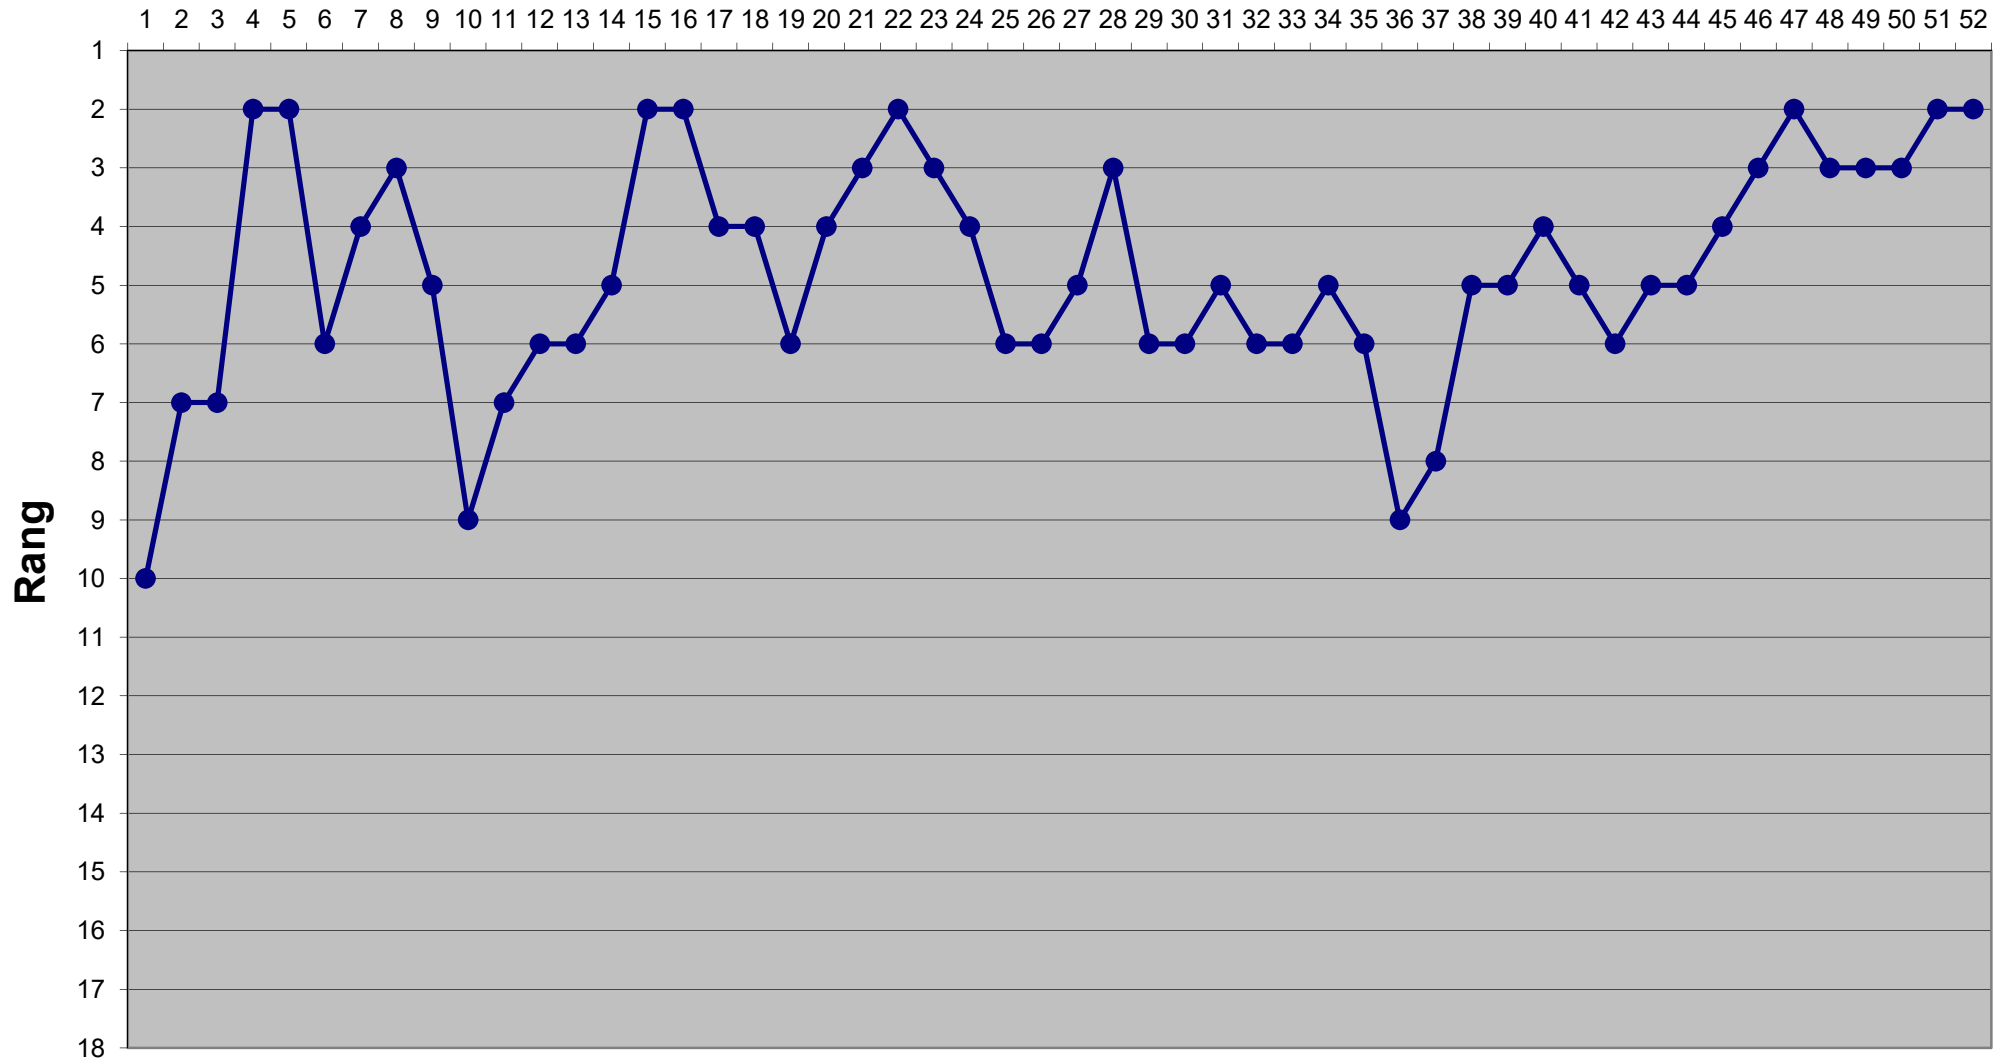

Eishockey-Toto Saison 2020 / 2021

Runde