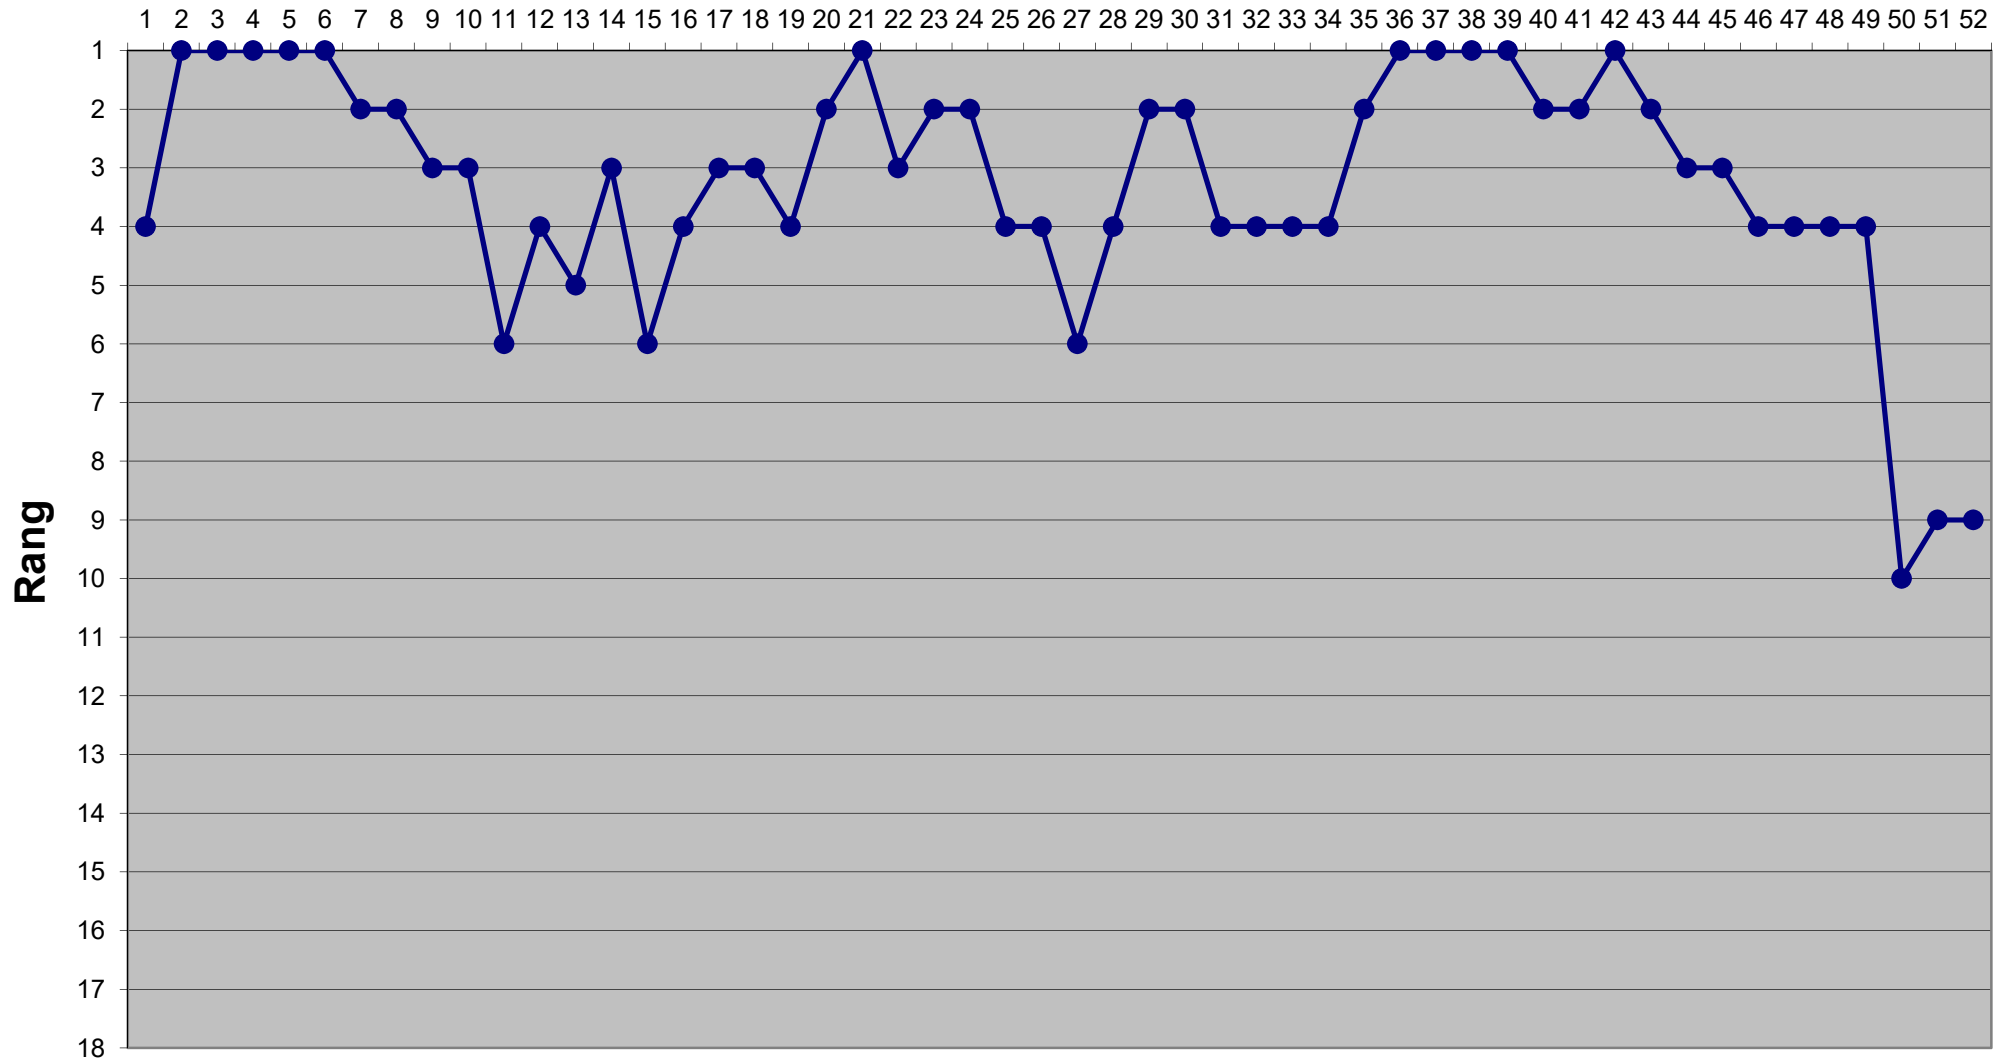

Eishockey-Toto Saison 2020 / 2021

Runde