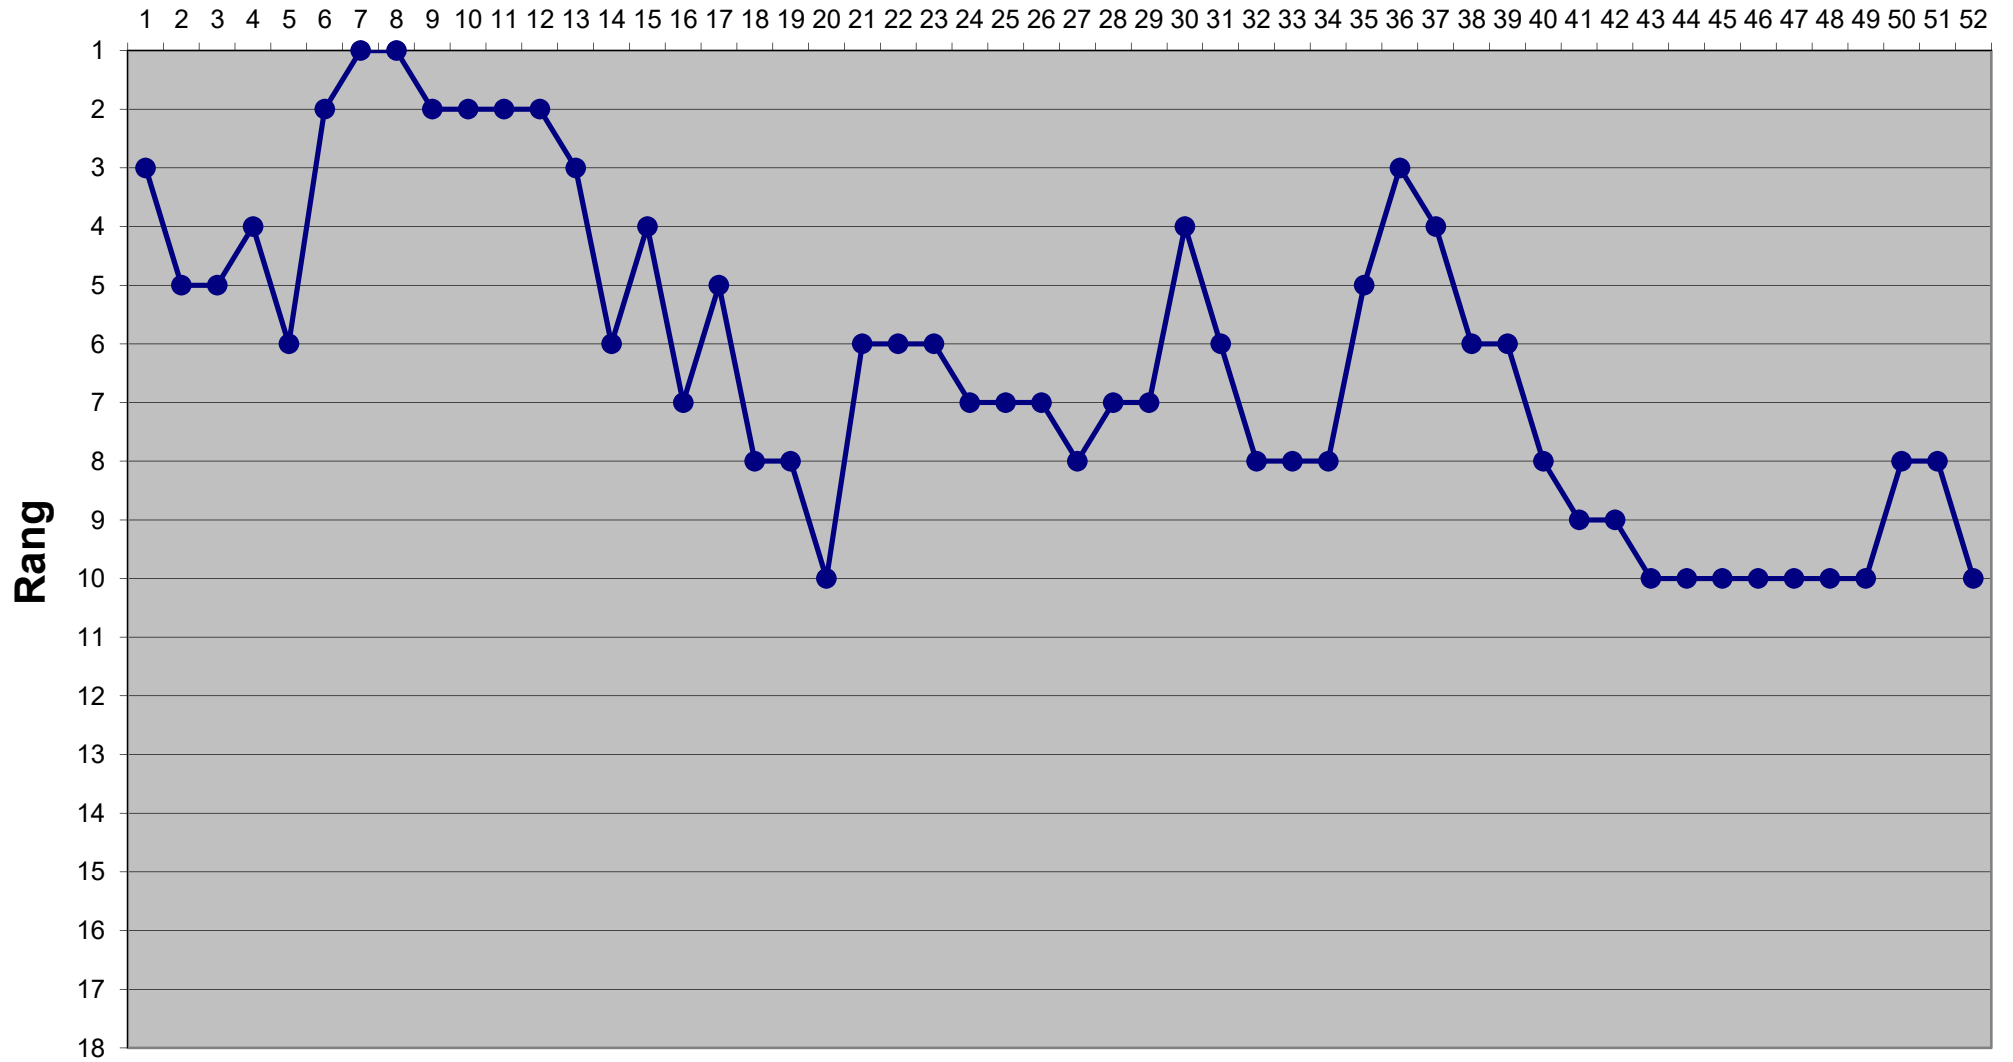

Eishockey-Toto Saison 2020 / 2021

Runde