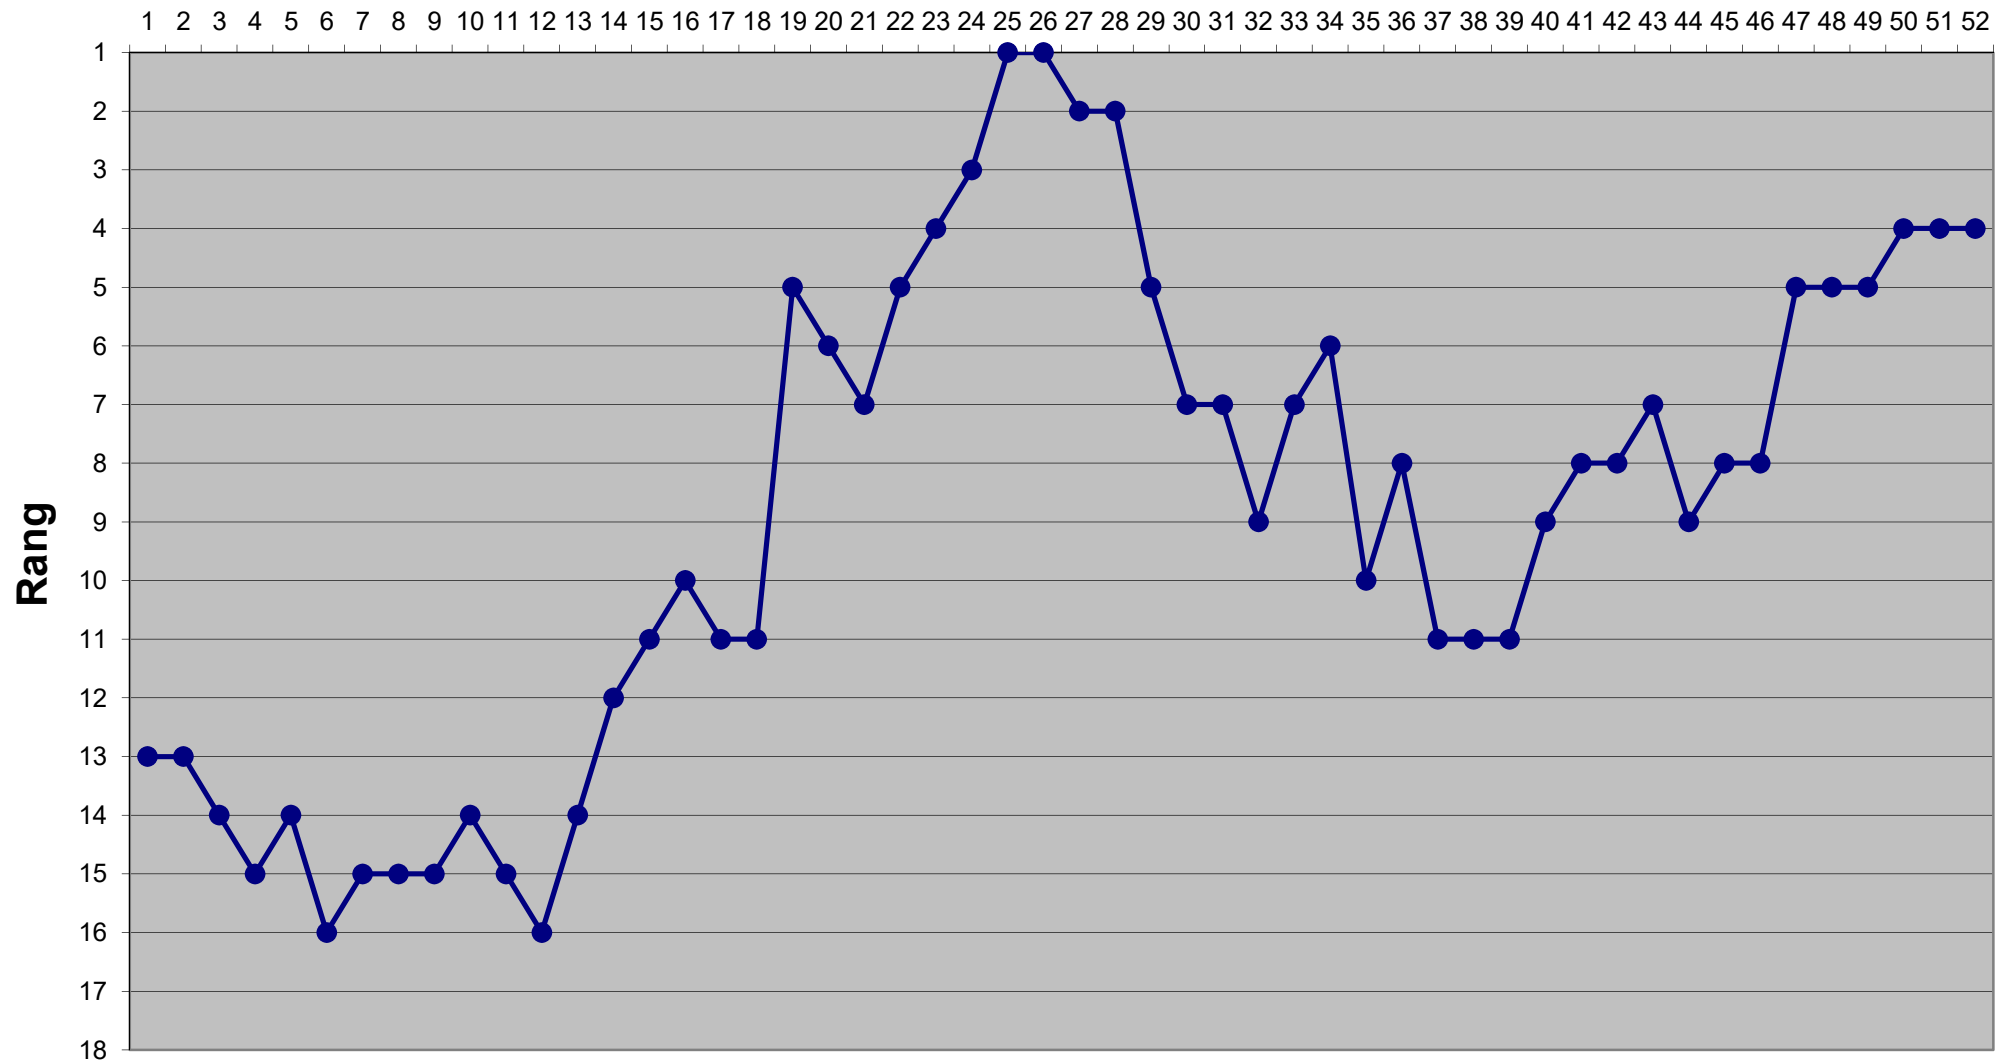

Eishockey-Toto Saison 2020 / 2021

Runde