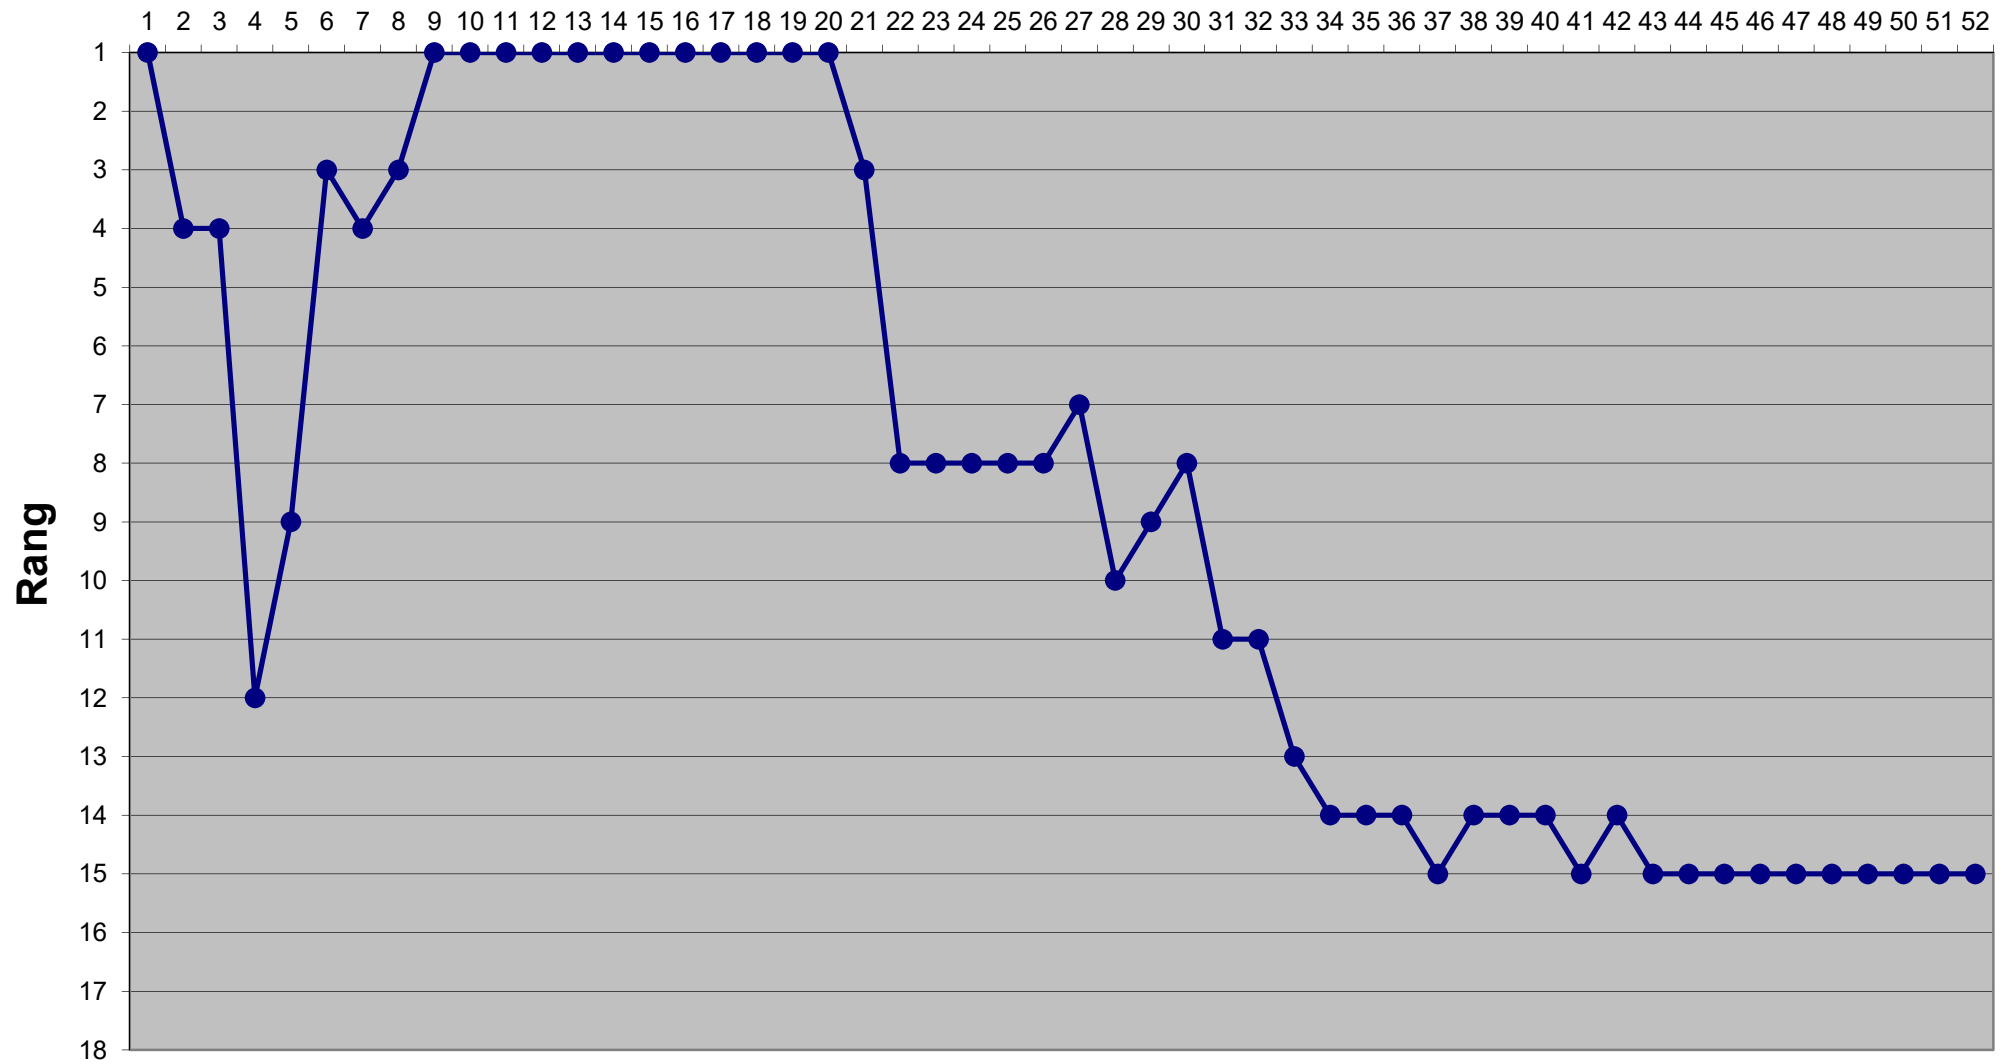

Eishockey-Toto Saison 2020 / 2021

Runde