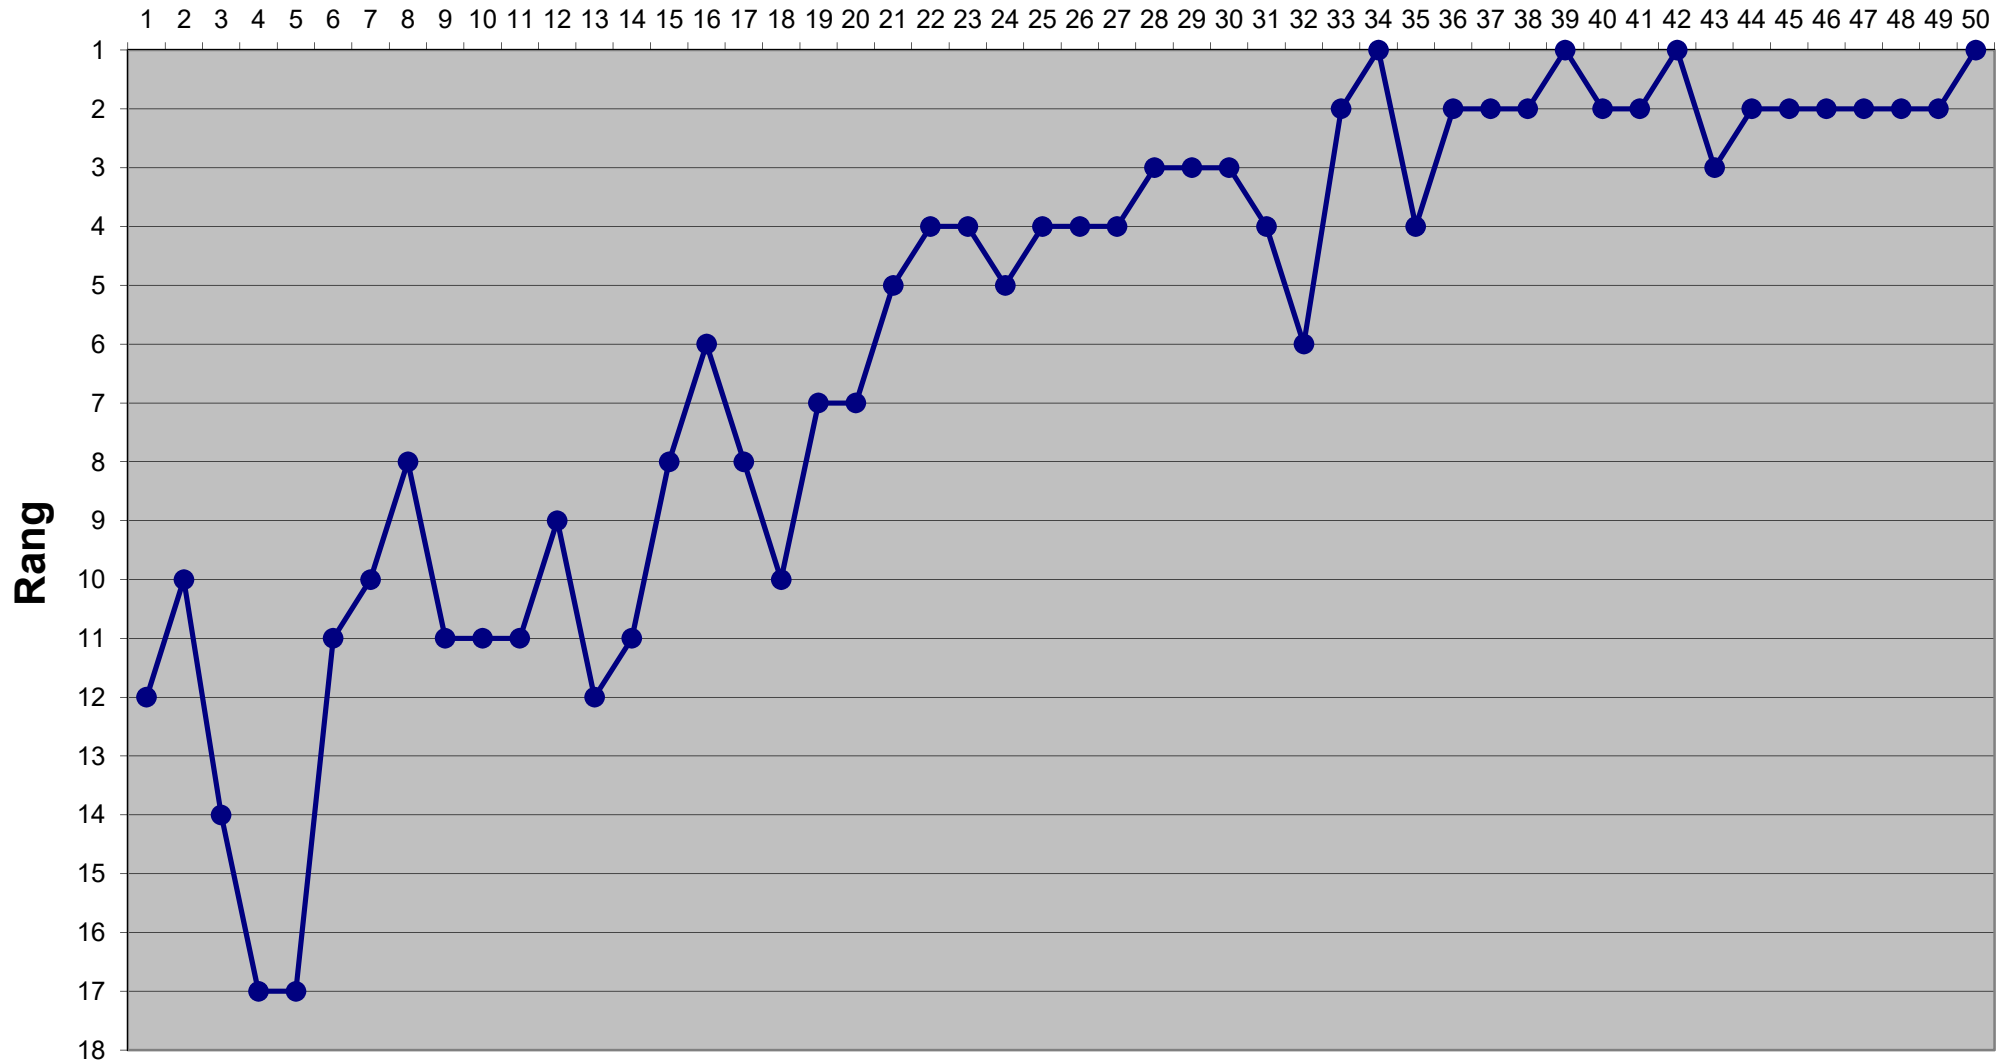

Eishockey-Toto Saison 2019 / 2020

Runde

Eishockey-Toto Saison 2019 / 2020

Runde

Eishockey-Toto Saison 2019 / 2020

Runde

Eishockey-Toto Saison 2019 / 2020

Runde