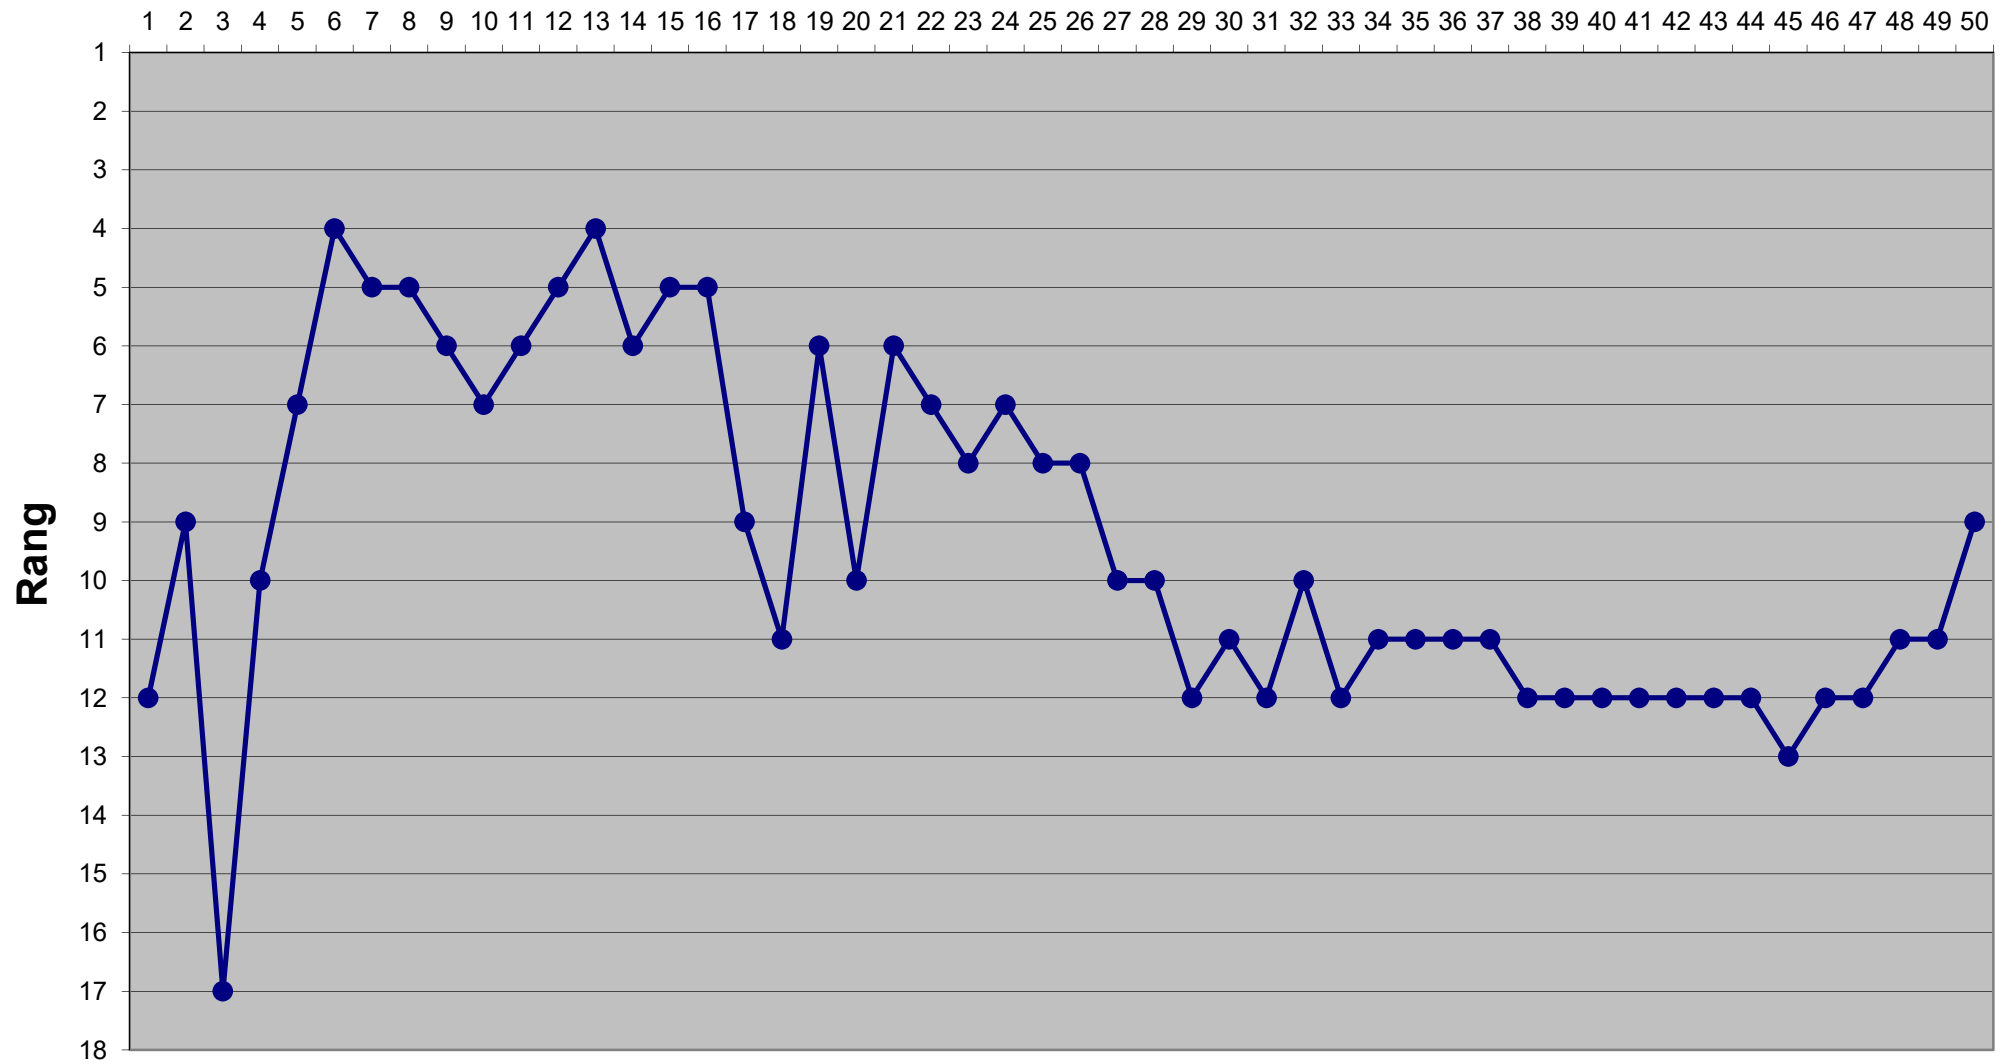

Eishockey-Toto Saison 2019 / 2020

Runde

Eishockey-Toto Saison 2019 / 2020

Runde

Eishockey-Toto Saison 2019 / 2020

Runde

Eishockey-Toto Saison 2019 / 2020

Runde