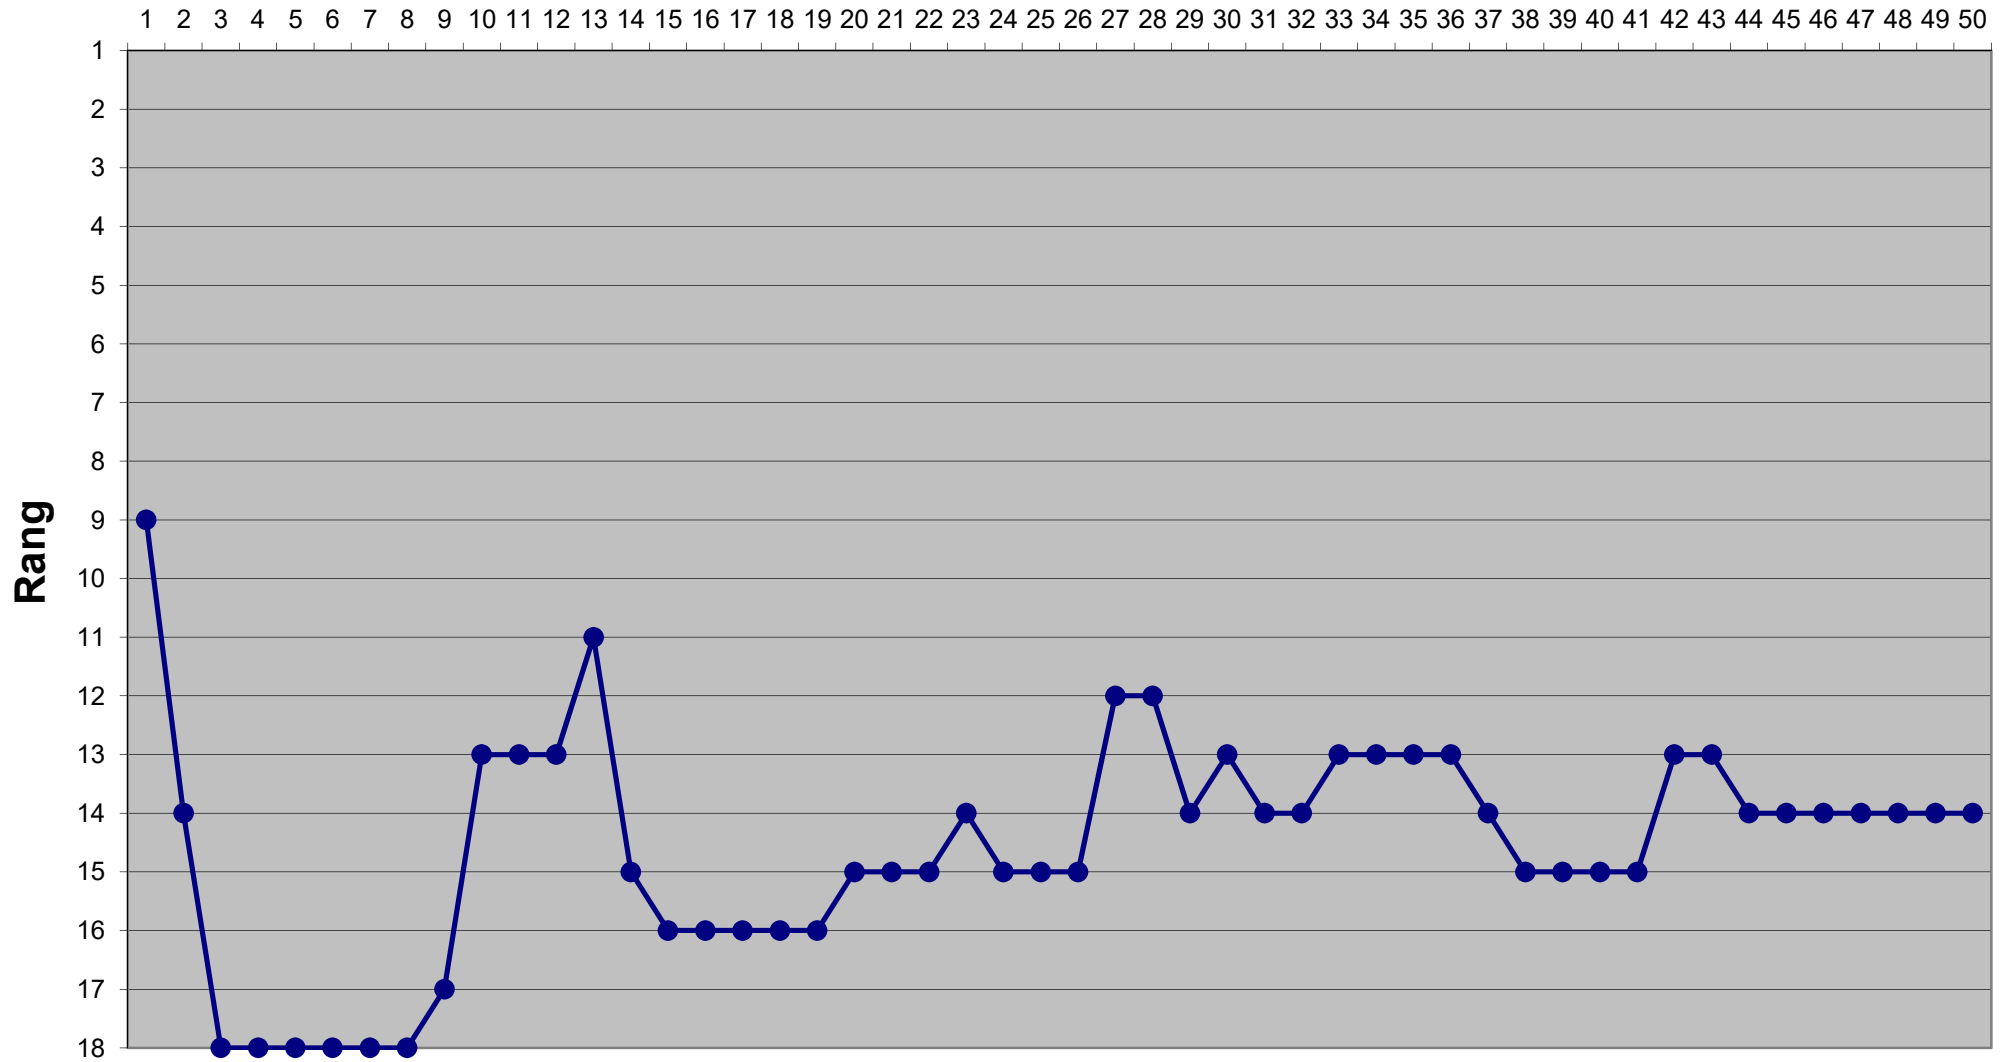

Eishockey-Toto Saison 2019 / 2020

Runde

Eishockey-Toto Saison 2019 / 2020

Runde

Eishockey-Toto Saison 2019 / 2020

Runde

Eishockey-Toto Saison 2019 / 2020

Runde

Eishockey-Toto Saison 2019 / 2020

Runde

Eishockey-Toto Saison 2019 / 2020

Runde