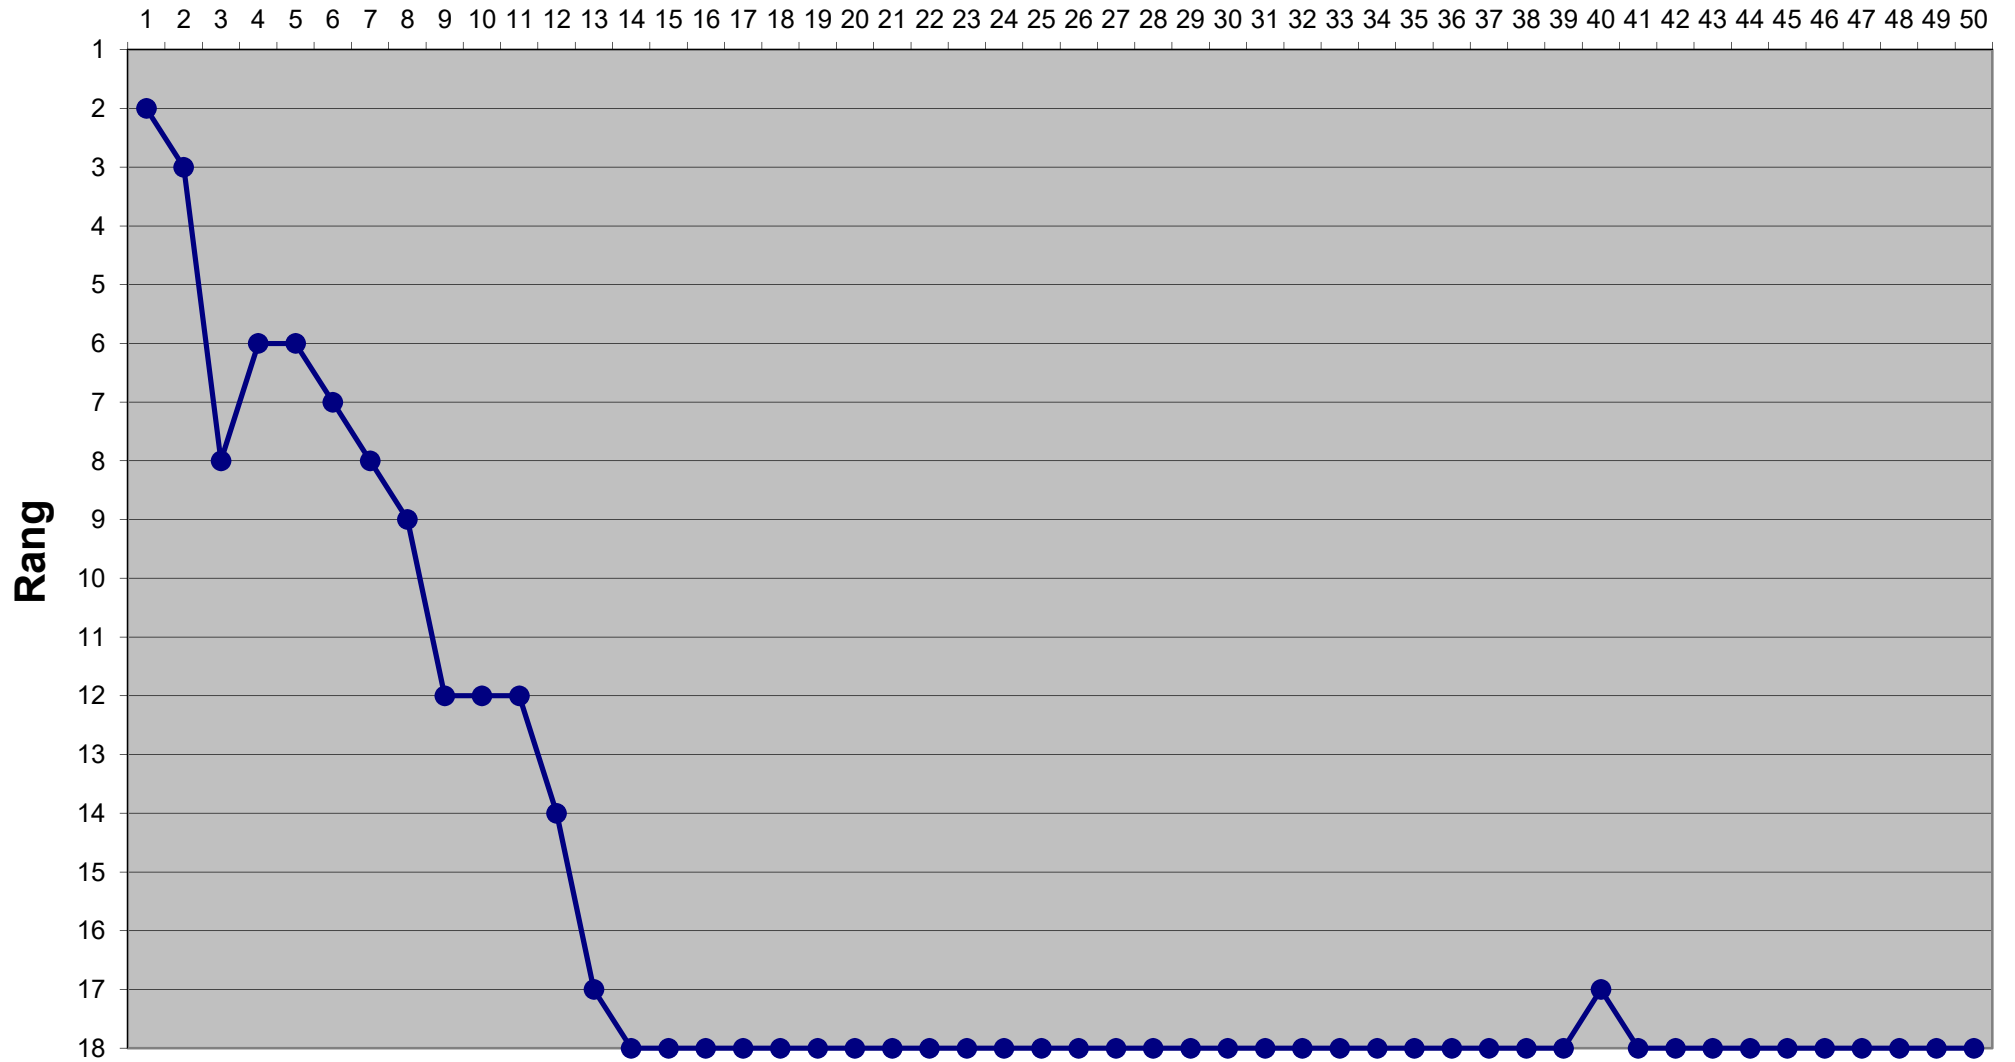

Eishockey-Toto Saison 2019 / 2020

Runde

Eishockey-Toto Saison 2019 / 2020

Runde

Eishockey-Toto Saison 2019 / 2020

Runde

Eishockey-Toto Saison 2019 / 2020

Runde