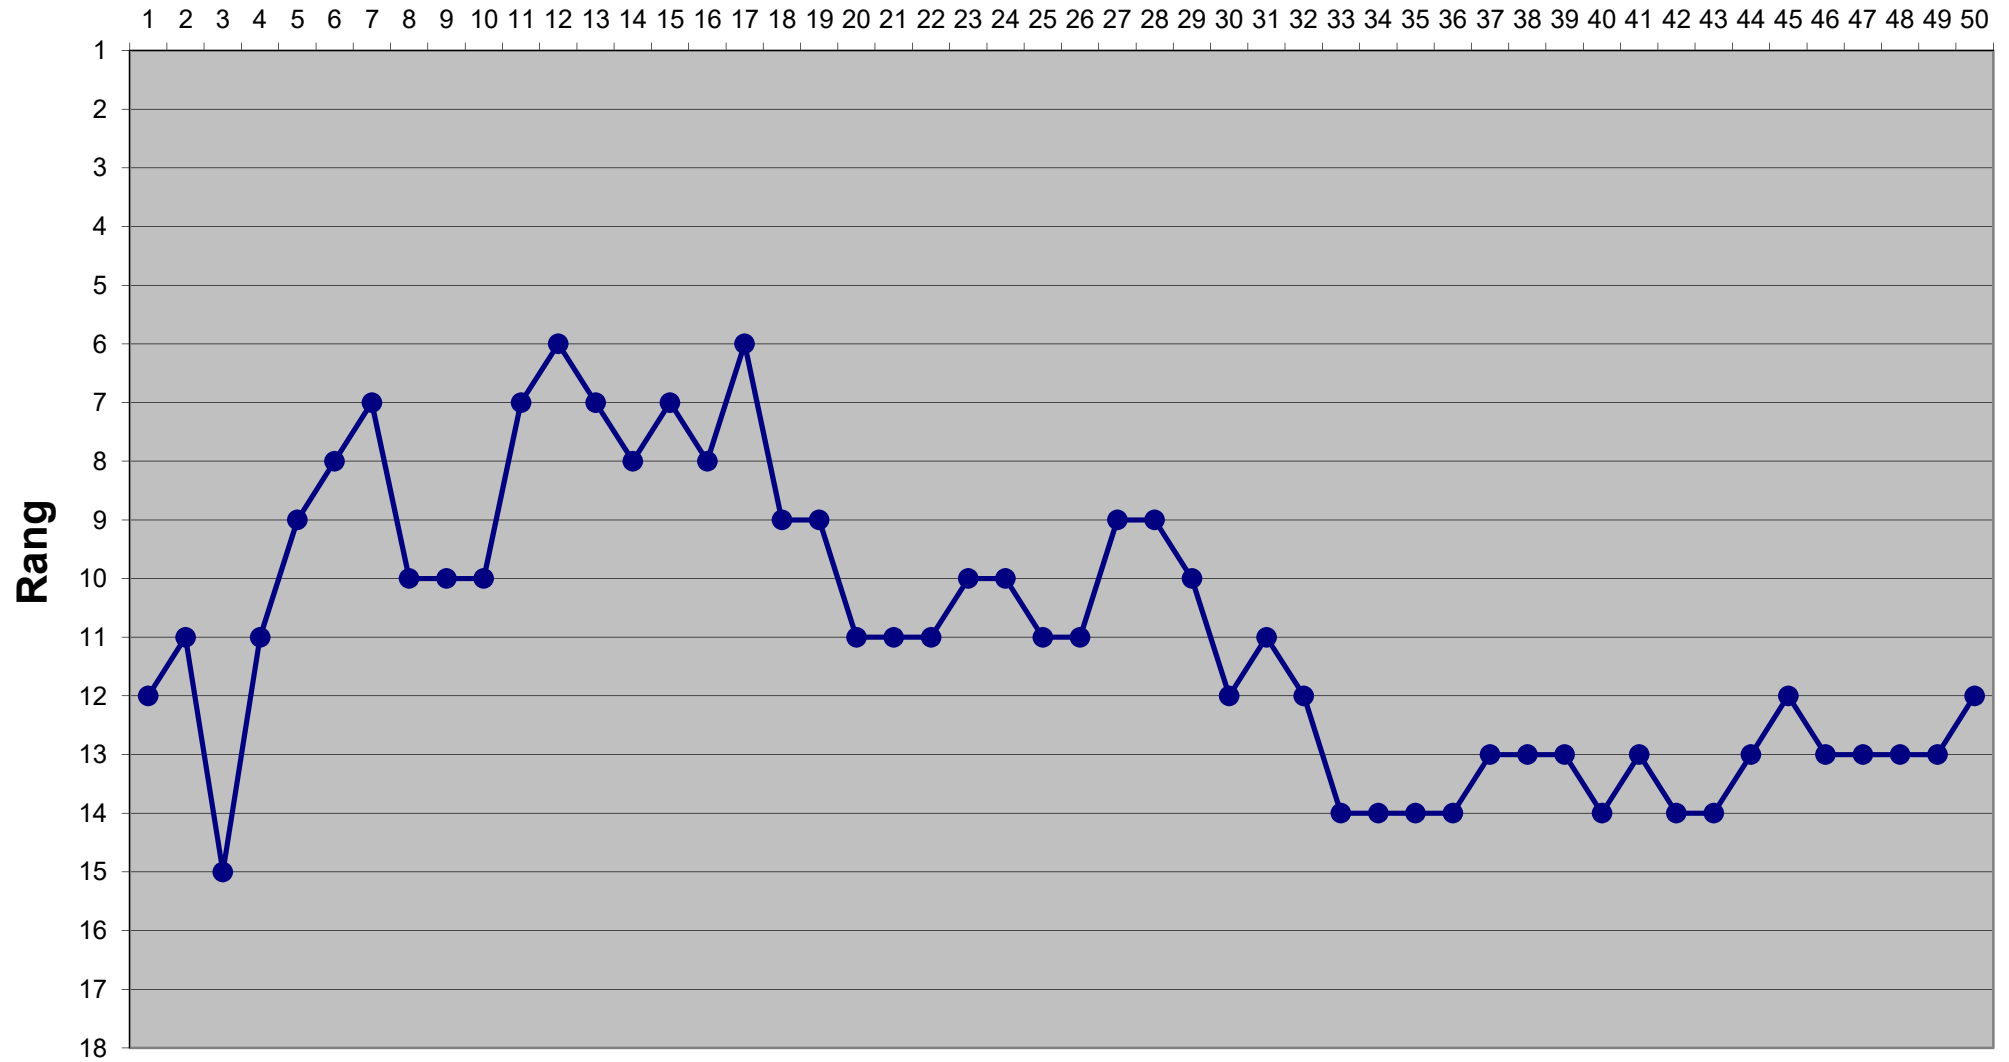

Eishockey-Toto Saison 2019 / 2020

Runde

Eishockey-Toto Saison 2019 / 2020

Runde

Eishockey-Toto Saison 2019 / 2020

Runde

Eishockey-Toto Saison 2019 / 2020

Runde