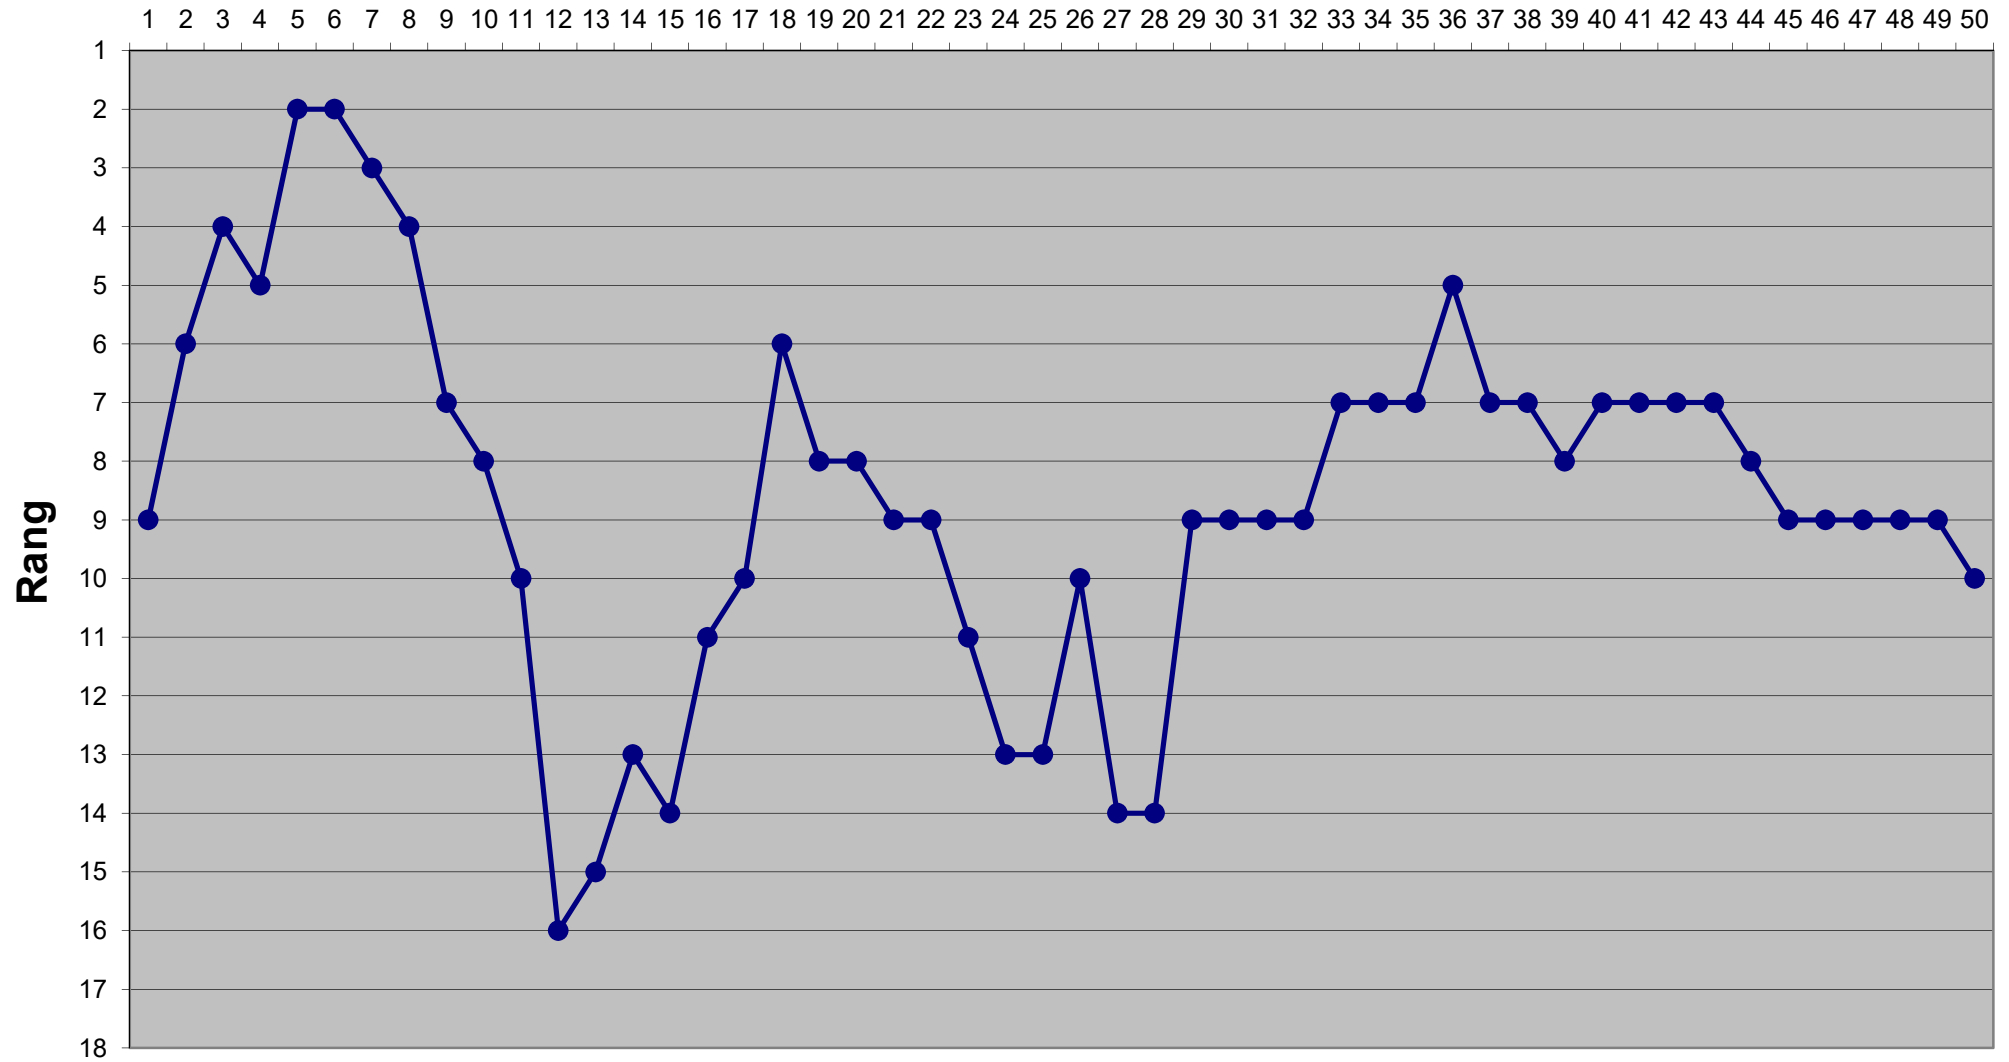

Eishockey-Toto Saison 2019 / 2020

Runde

Eishockey-Toto Saison 2019 / 2020

Runde

Eishockey-Toto Saison 2019 / 2020

Runde

Eishockey-Toto Saison 2019 / 2020

Runde