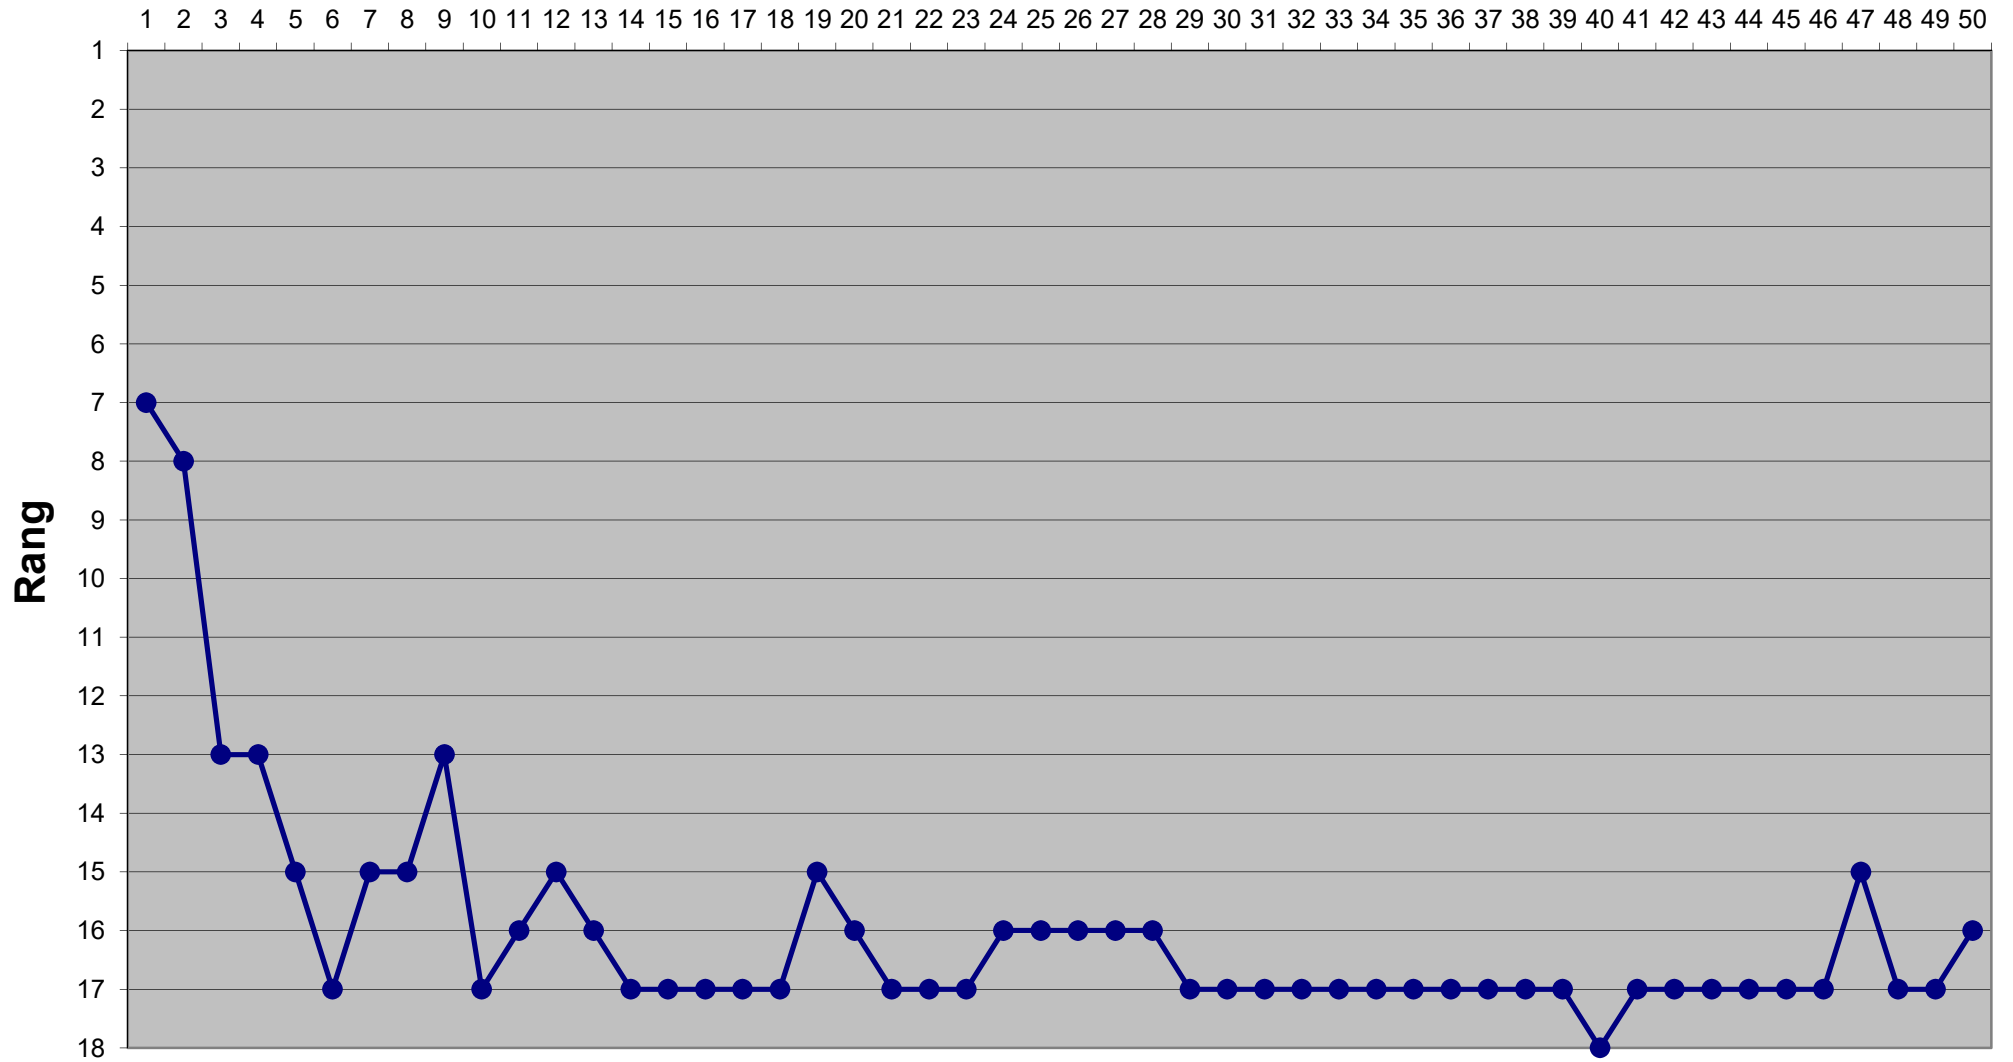

Eishockey-Toto Saison 2019 / 2020

Runde

Eishockey-Toto Saison 2019 / 2020

Runde

Eishockey-Toto Saison 2019 / 2020

Runde

Eishockey-Toto Saison 2019 / 2020

Runde