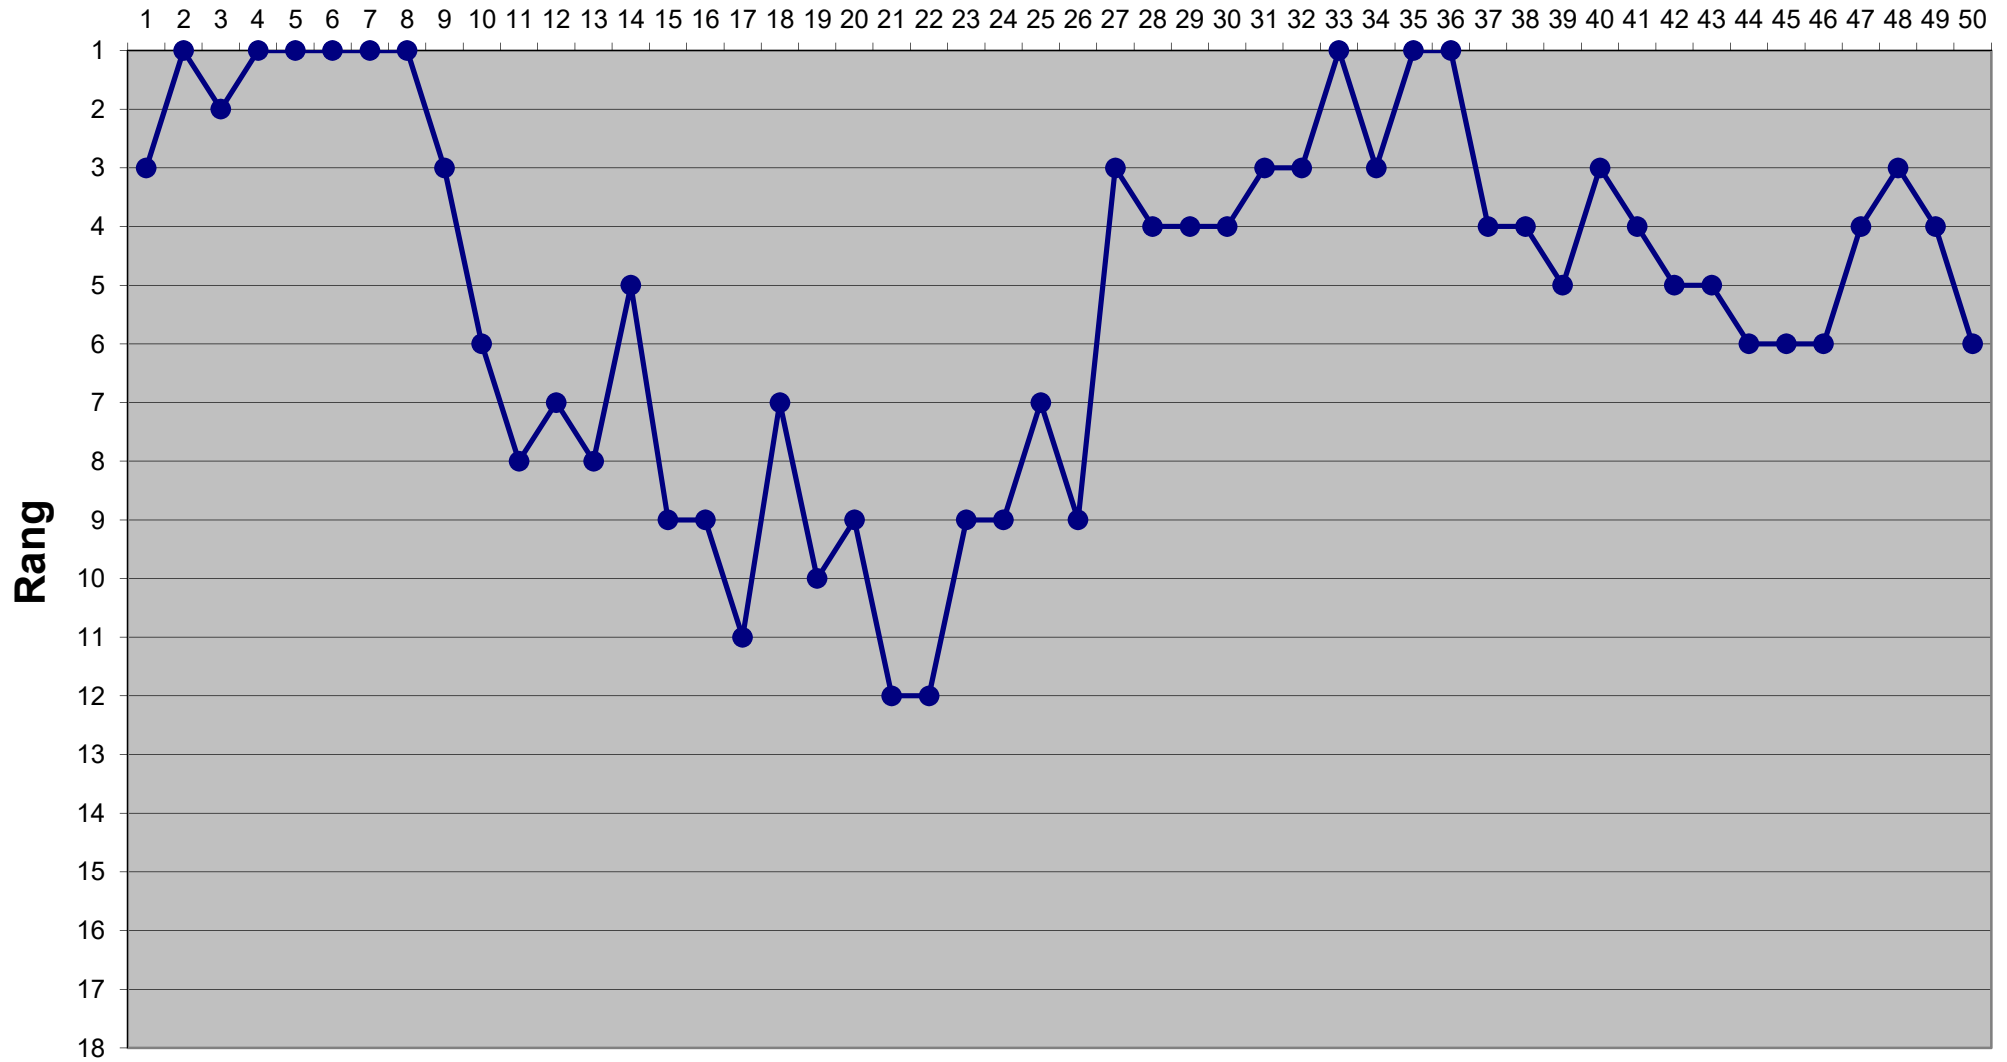

Eishockey-Toto Saison 2019 / 2020

Runde

Eishockey-Toto Saison 2019 / 2020

Runde

Eishockey-Toto Saison 2019 / 2020

Runde

Eishockey-Toto Saison 2019 / 2020

Runde

Eishockey-Toto Saison 2019 / 2020

Runde

Eishockey-Toto Saison 2019 / 2020

Runde