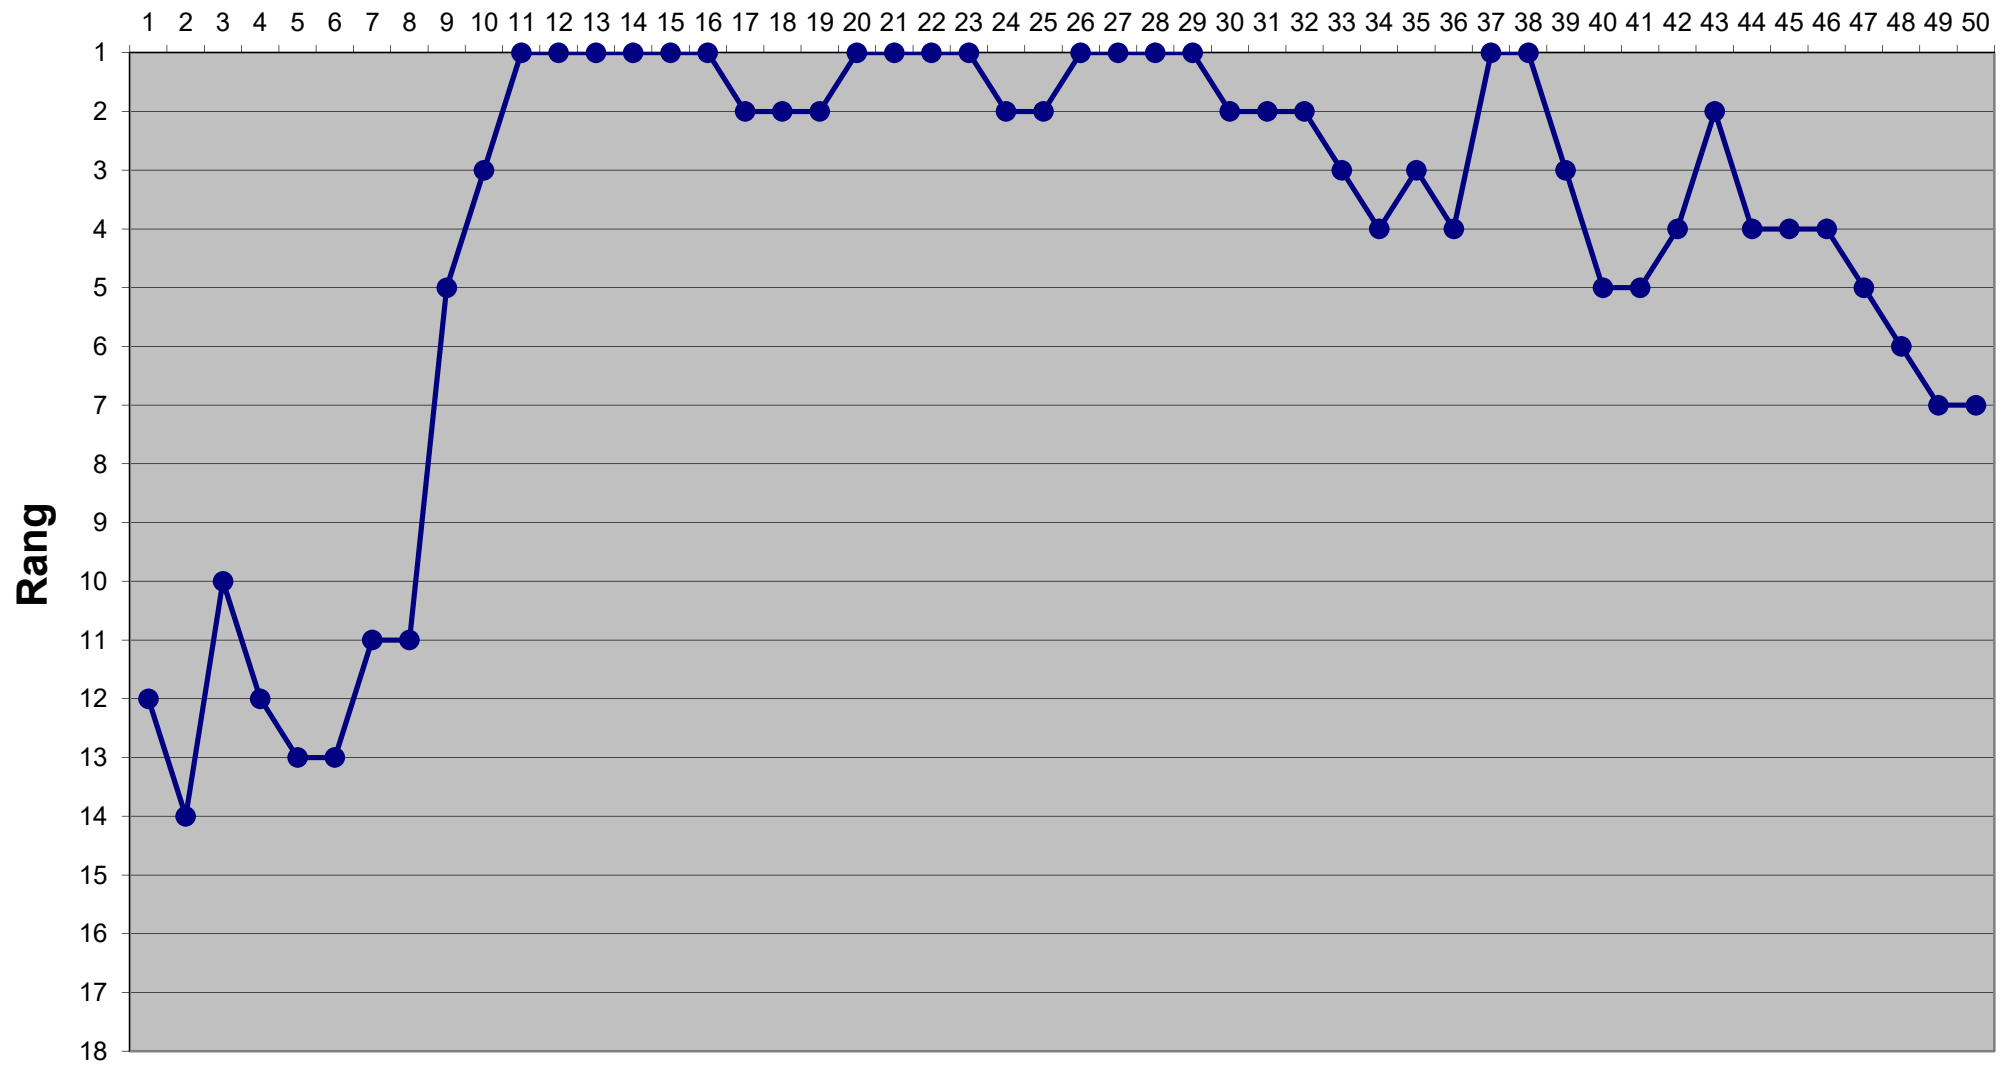

Eishockey-Toto Saison 2019 / 2020

Runde

Eishockey-Toto Saison 2019 / 2020

Runde

Eishockey-Toto Saison 2019 / 2020

Runde

Eishockey-Toto Saison 2019 / 2020

Runde