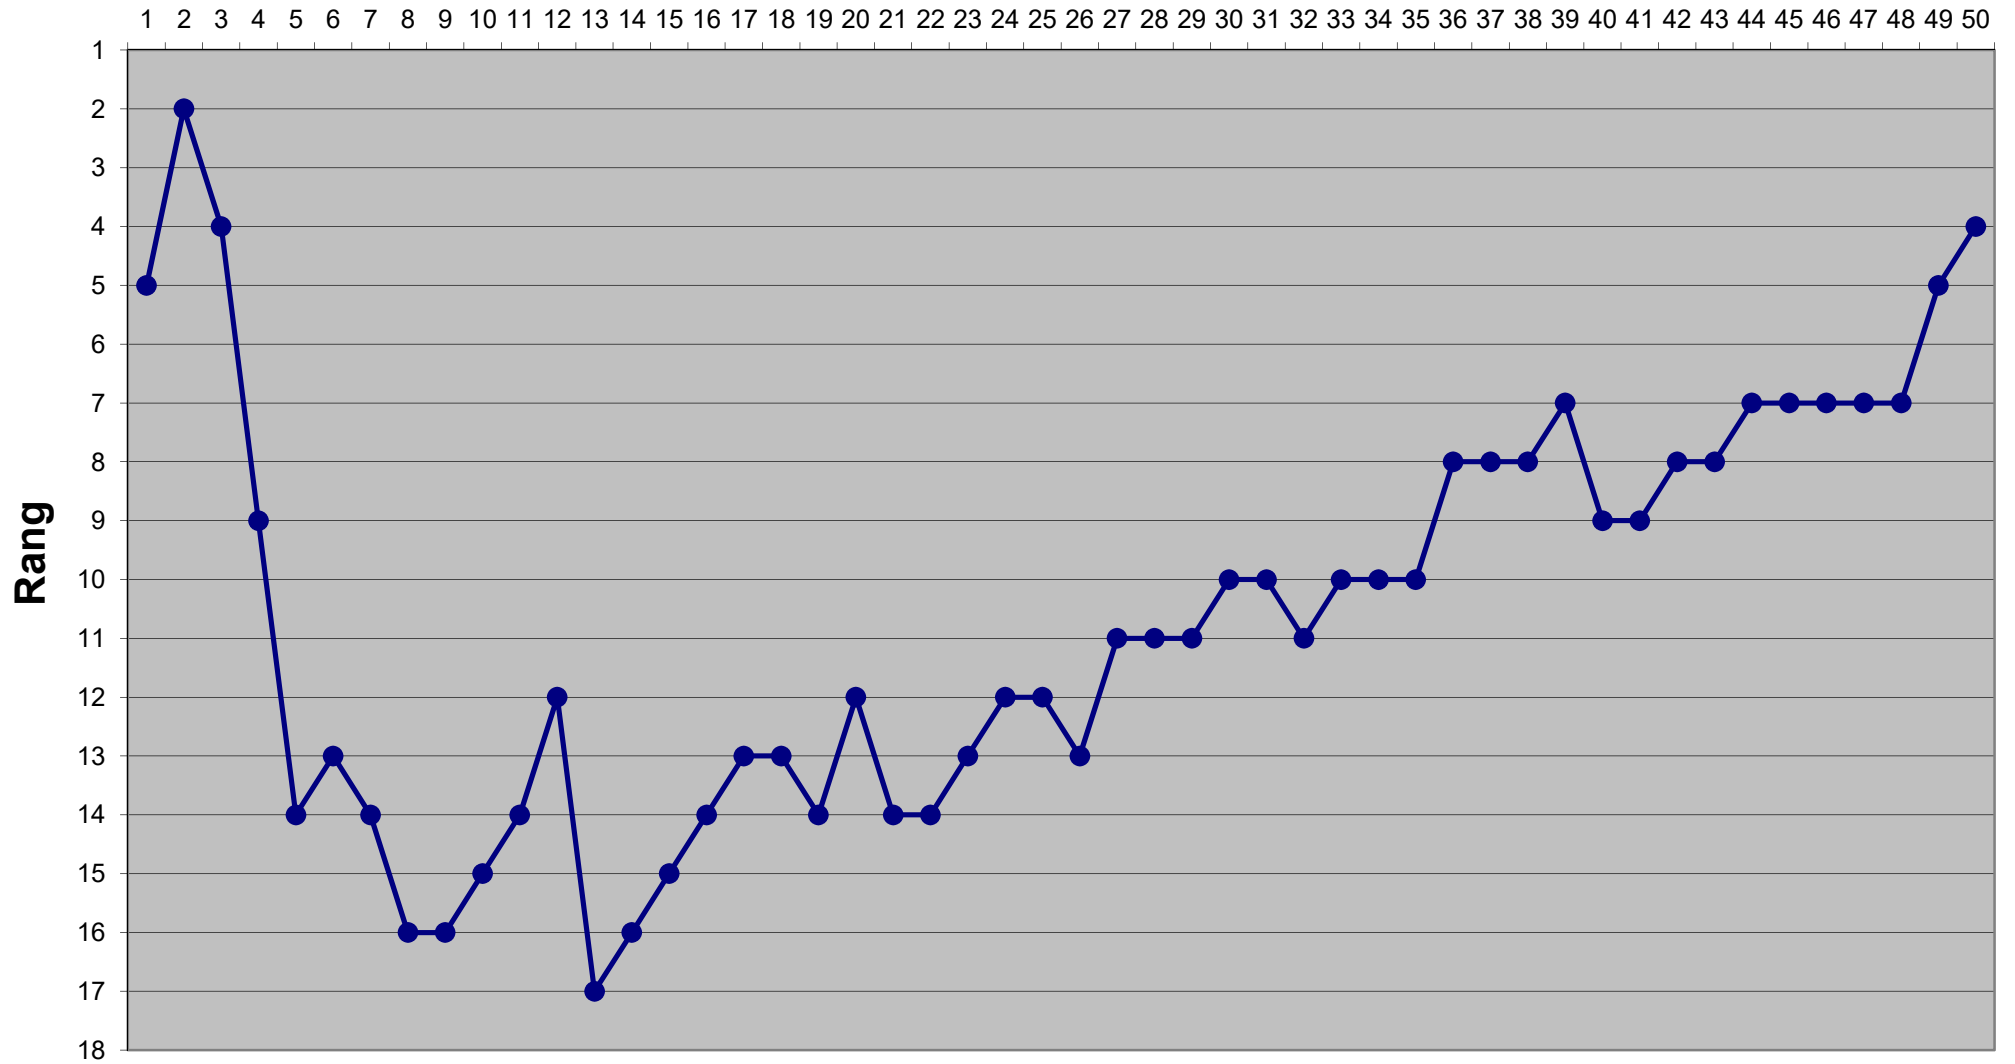

Eishockey-Toto Saison 2019 / 2020

Runde

Eishockey-Toto Saison 2019 / 2020

Runde

Eishockey-Toto Saison 2019 / 2020

Runde

Eishockey-Toto Saison 2019 / 2020

Runde