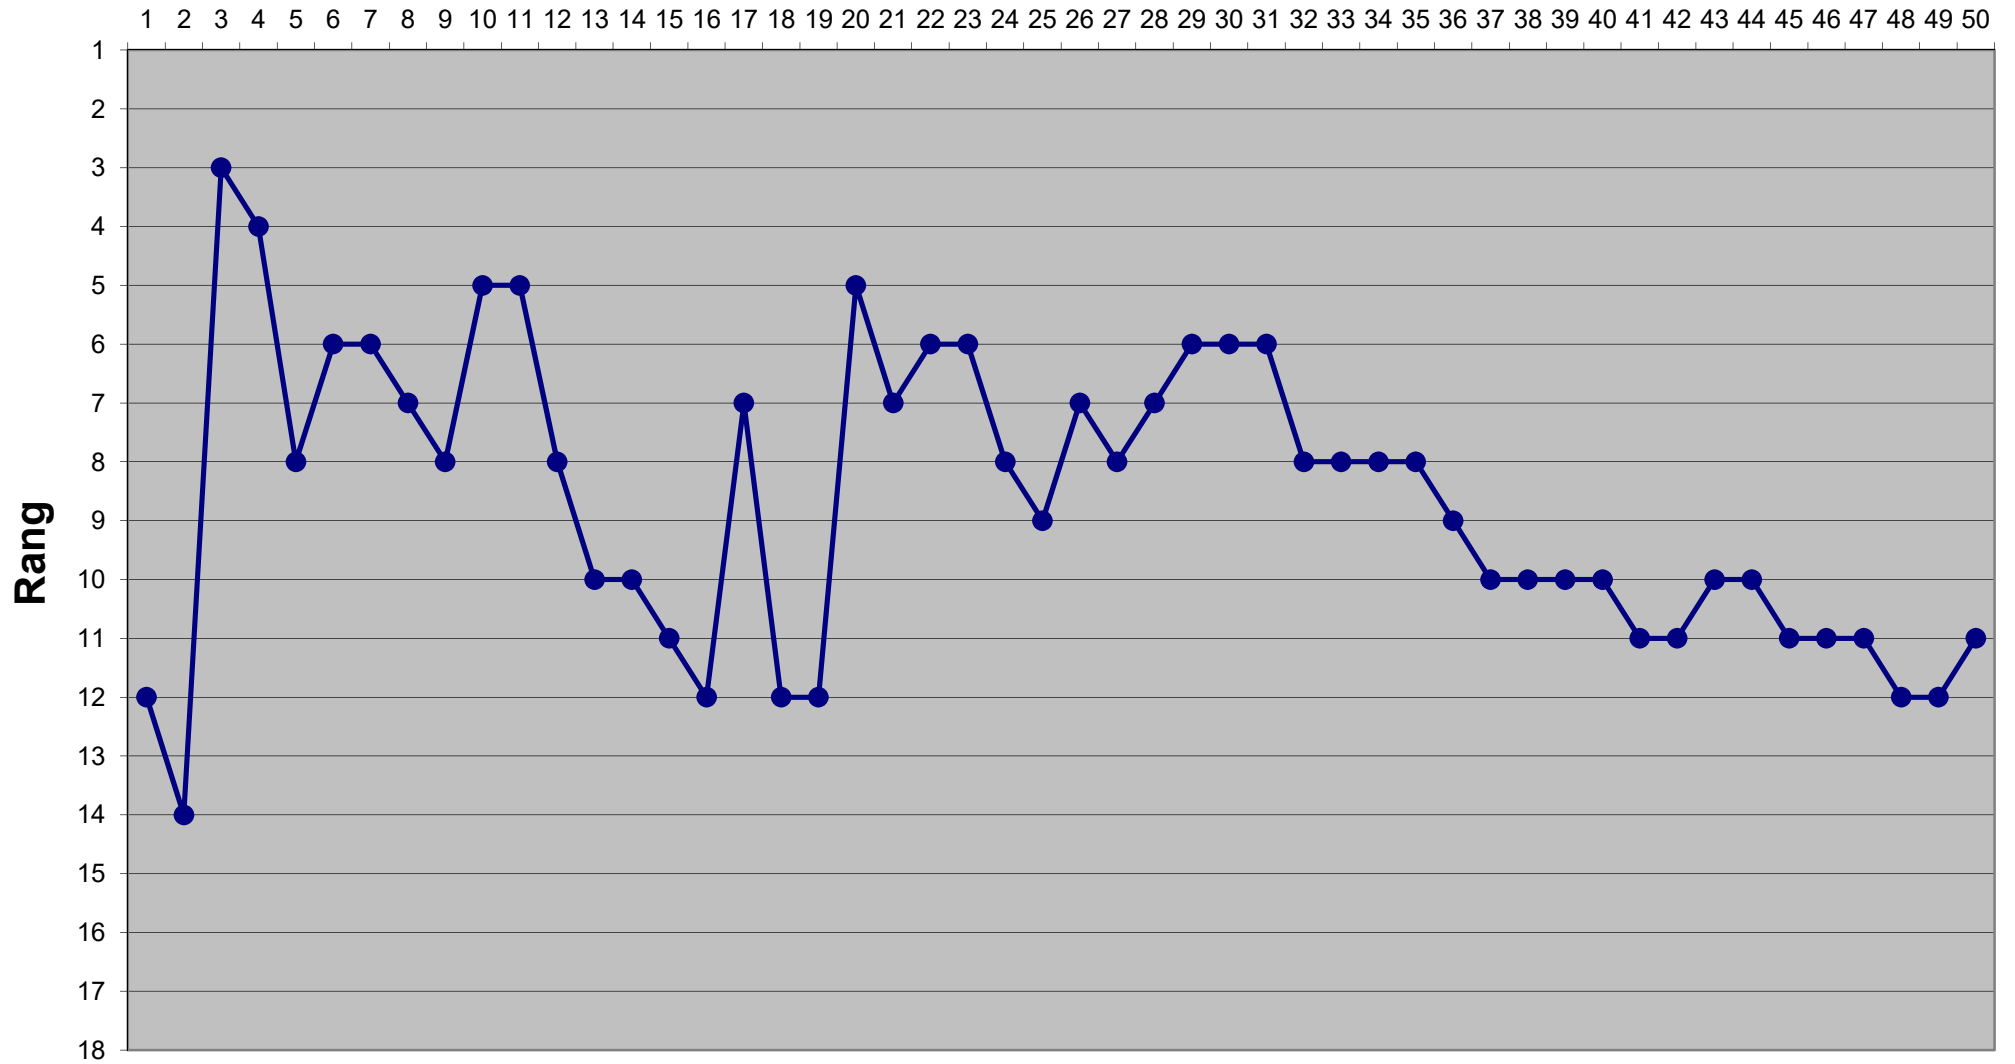

Eishockey-Toto Saison 2019 / 2020

Runde

Eishockey-Toto Saison 2019 / 2020

Runde

Eishockey-Toto Saison 2019 / 2020

Runde

Eishockey-Toto Saison 2019 / 2020

Runde