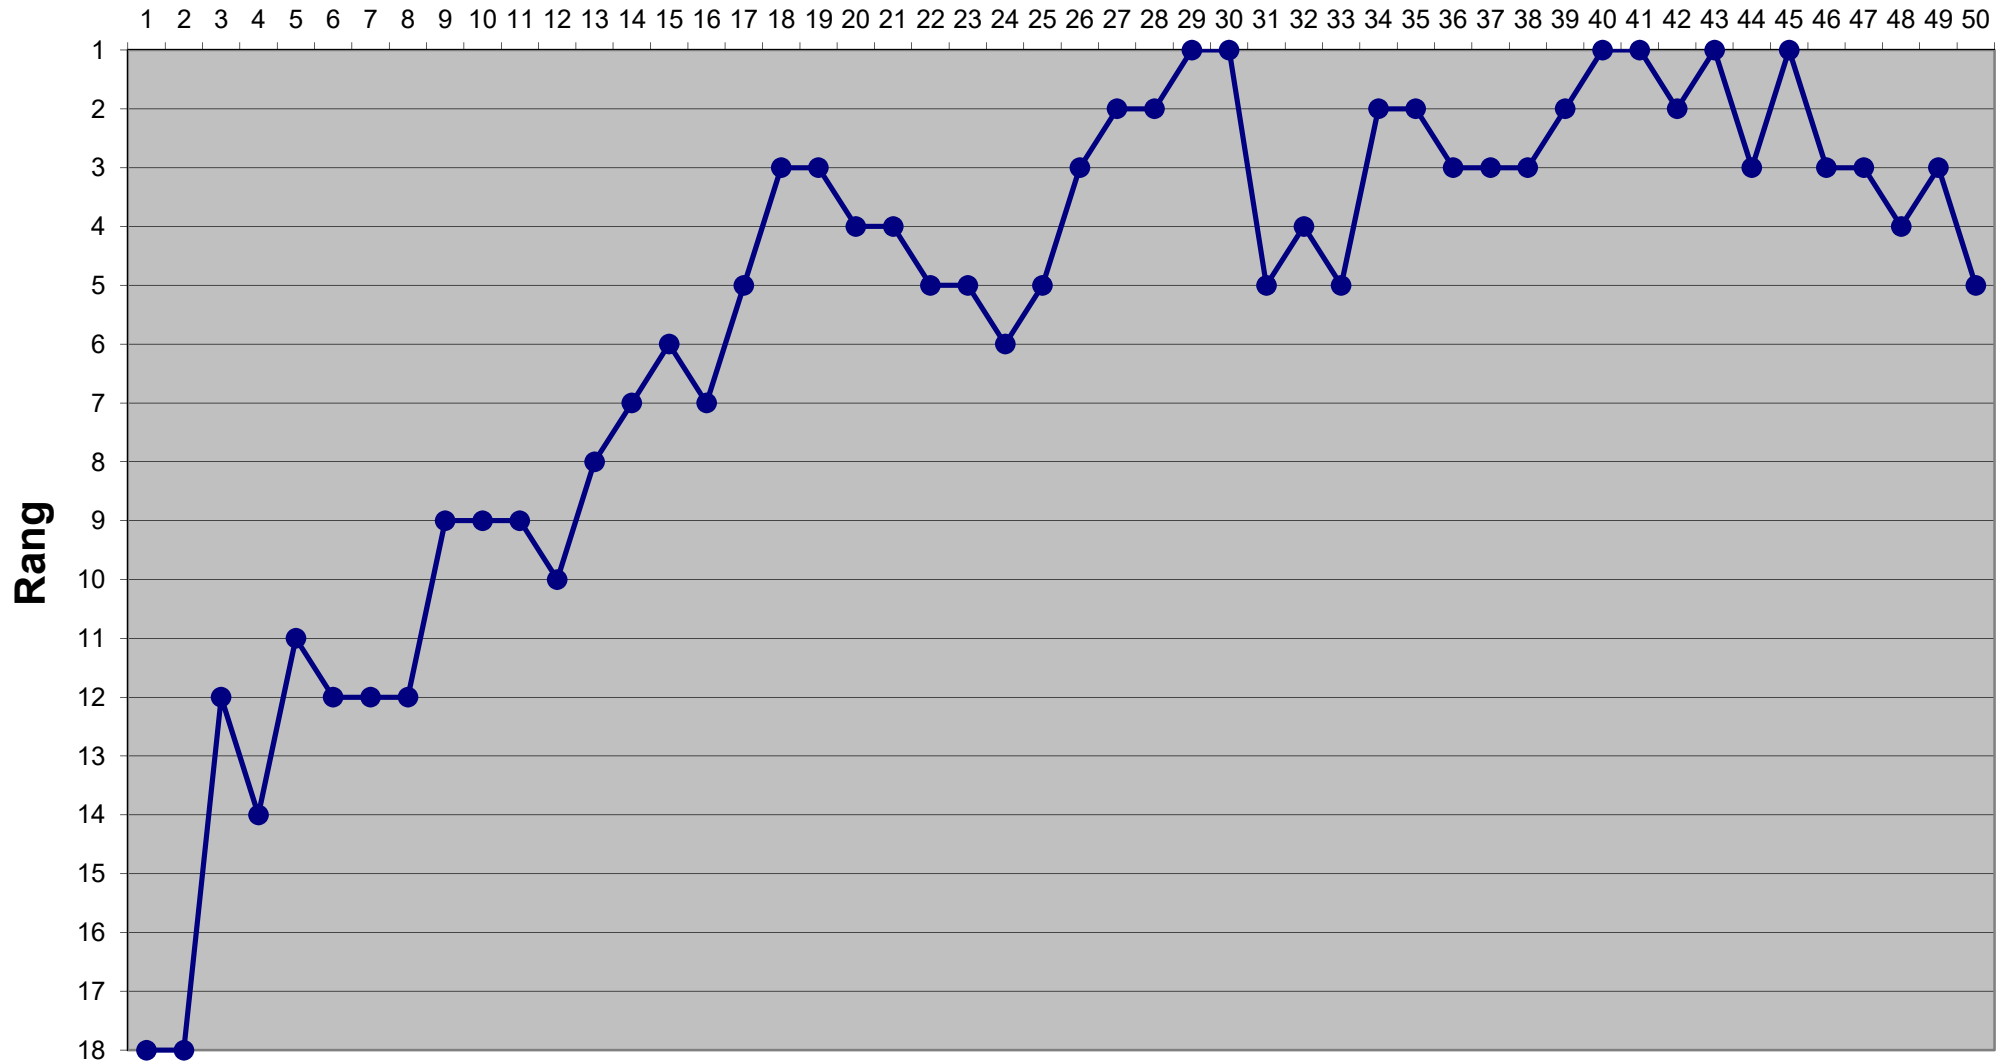

Eishockey-Toto Saison 2019 / 2020

Runde

Eishockey-Toto Saison 2019 / 2020

Runde

Eishockey-Toto Saison 2019 / 2020

Runde

Eishockey-Toto Saison 2019 / 2020

Runde