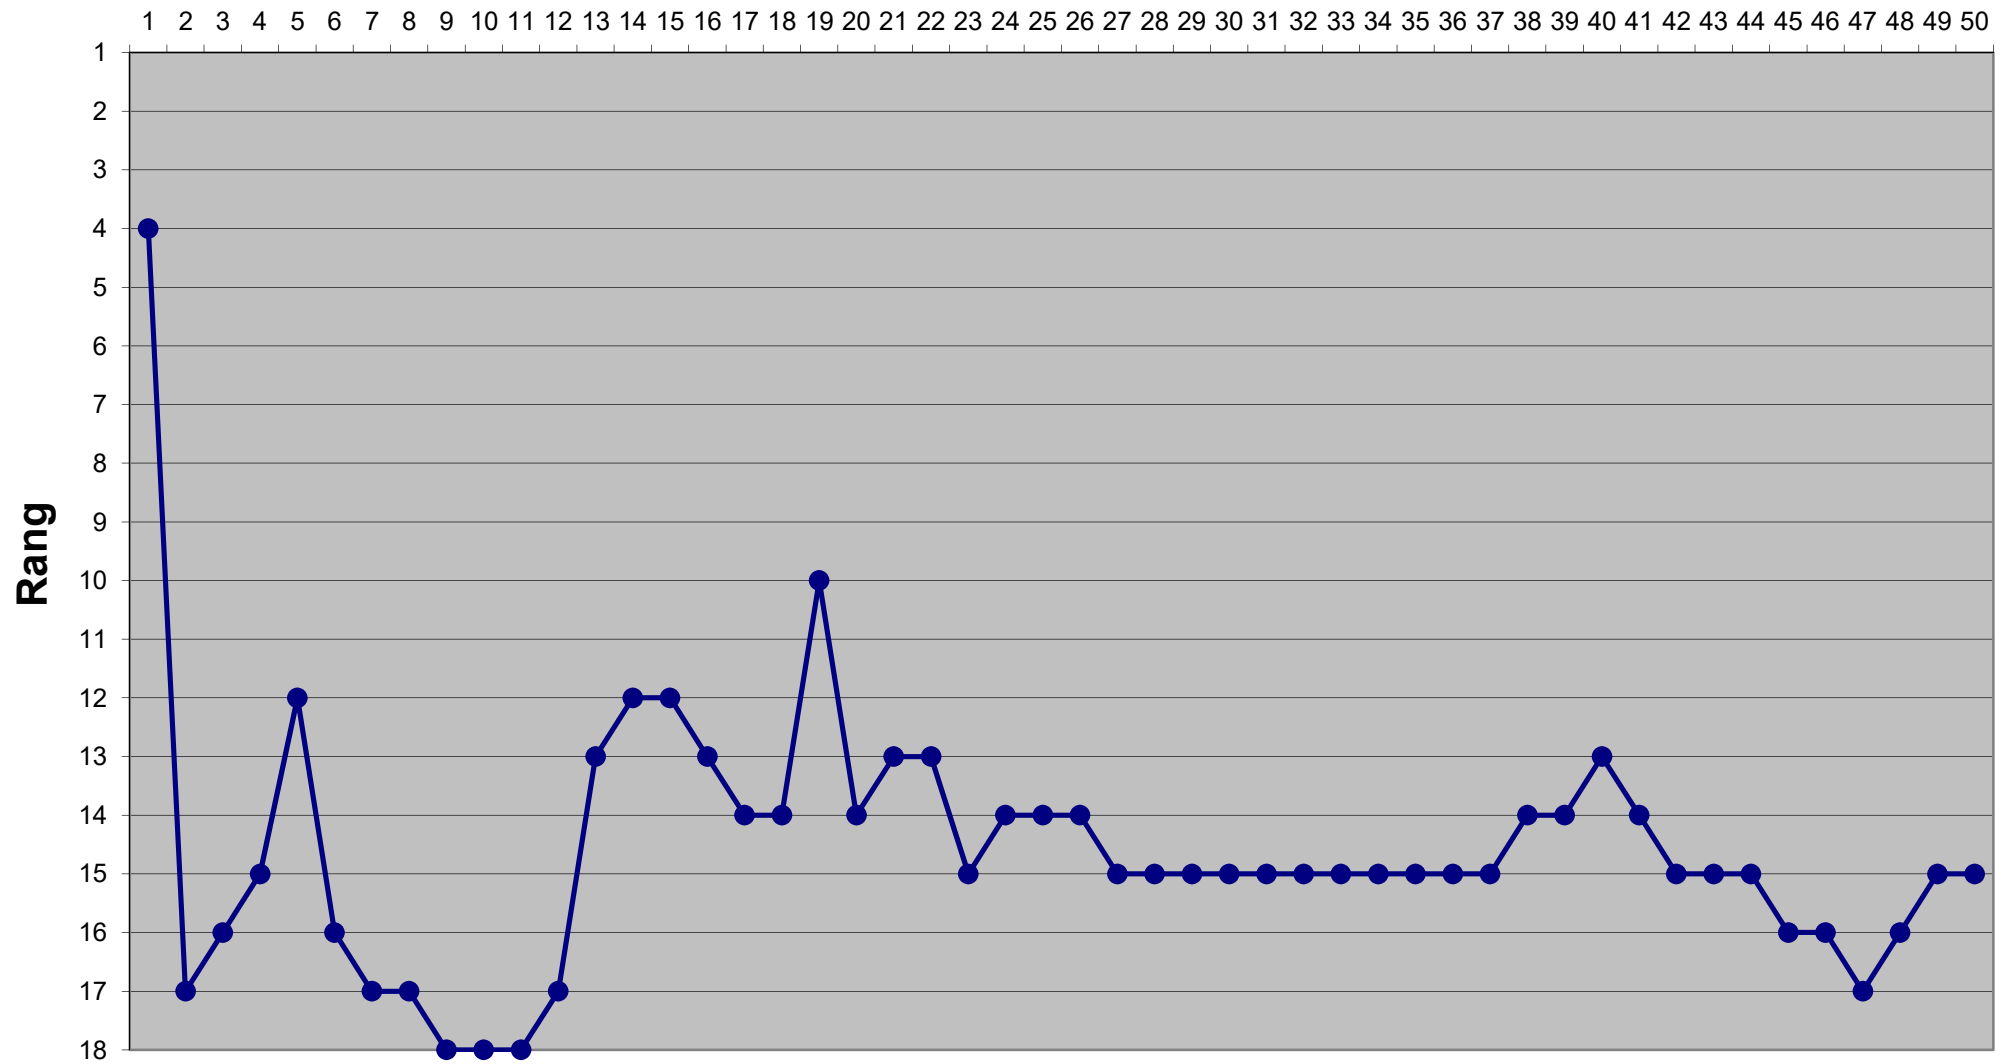

Eishockey-Toto Saison 2019 / 2020

Runde

Eishockey-Toto Saison 2019 / 2020

Runde

Eishockey-Toto Saison 2019 / 2020

Runde

Eishockey-Toto Saison 2019 / 2020

Runde

Eishockey-Toto Saison 2019 / 2020

Runde

Eishockey-Toto Saison 2019 / 2020

Runde