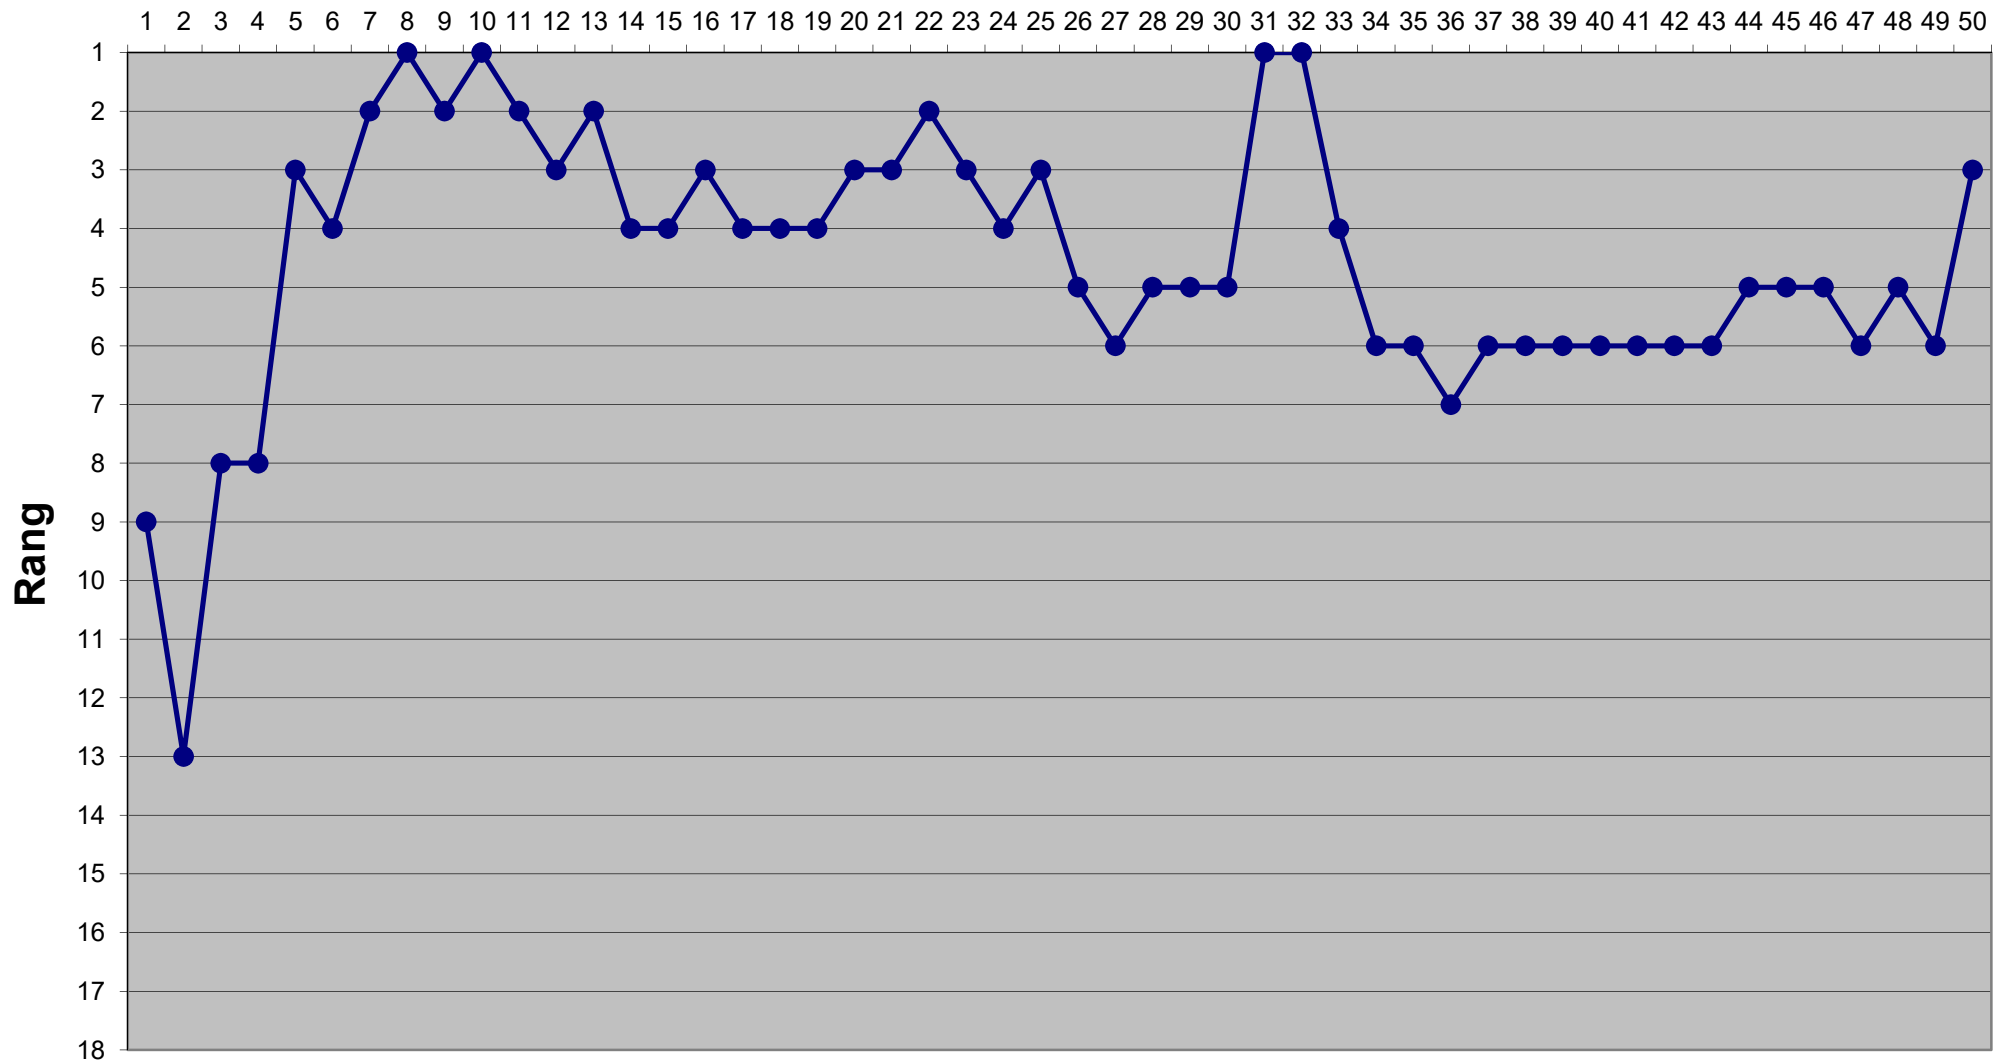

Eishockey-Toto Saison 2019 / 2020

Runde

Eishockey-Toto Saison 2019 / 2020

Runde

Eishockey-Toto Saison 2019 / 2020

Runde

Eishockey-Toto Saison 2019 / 2020

Runde