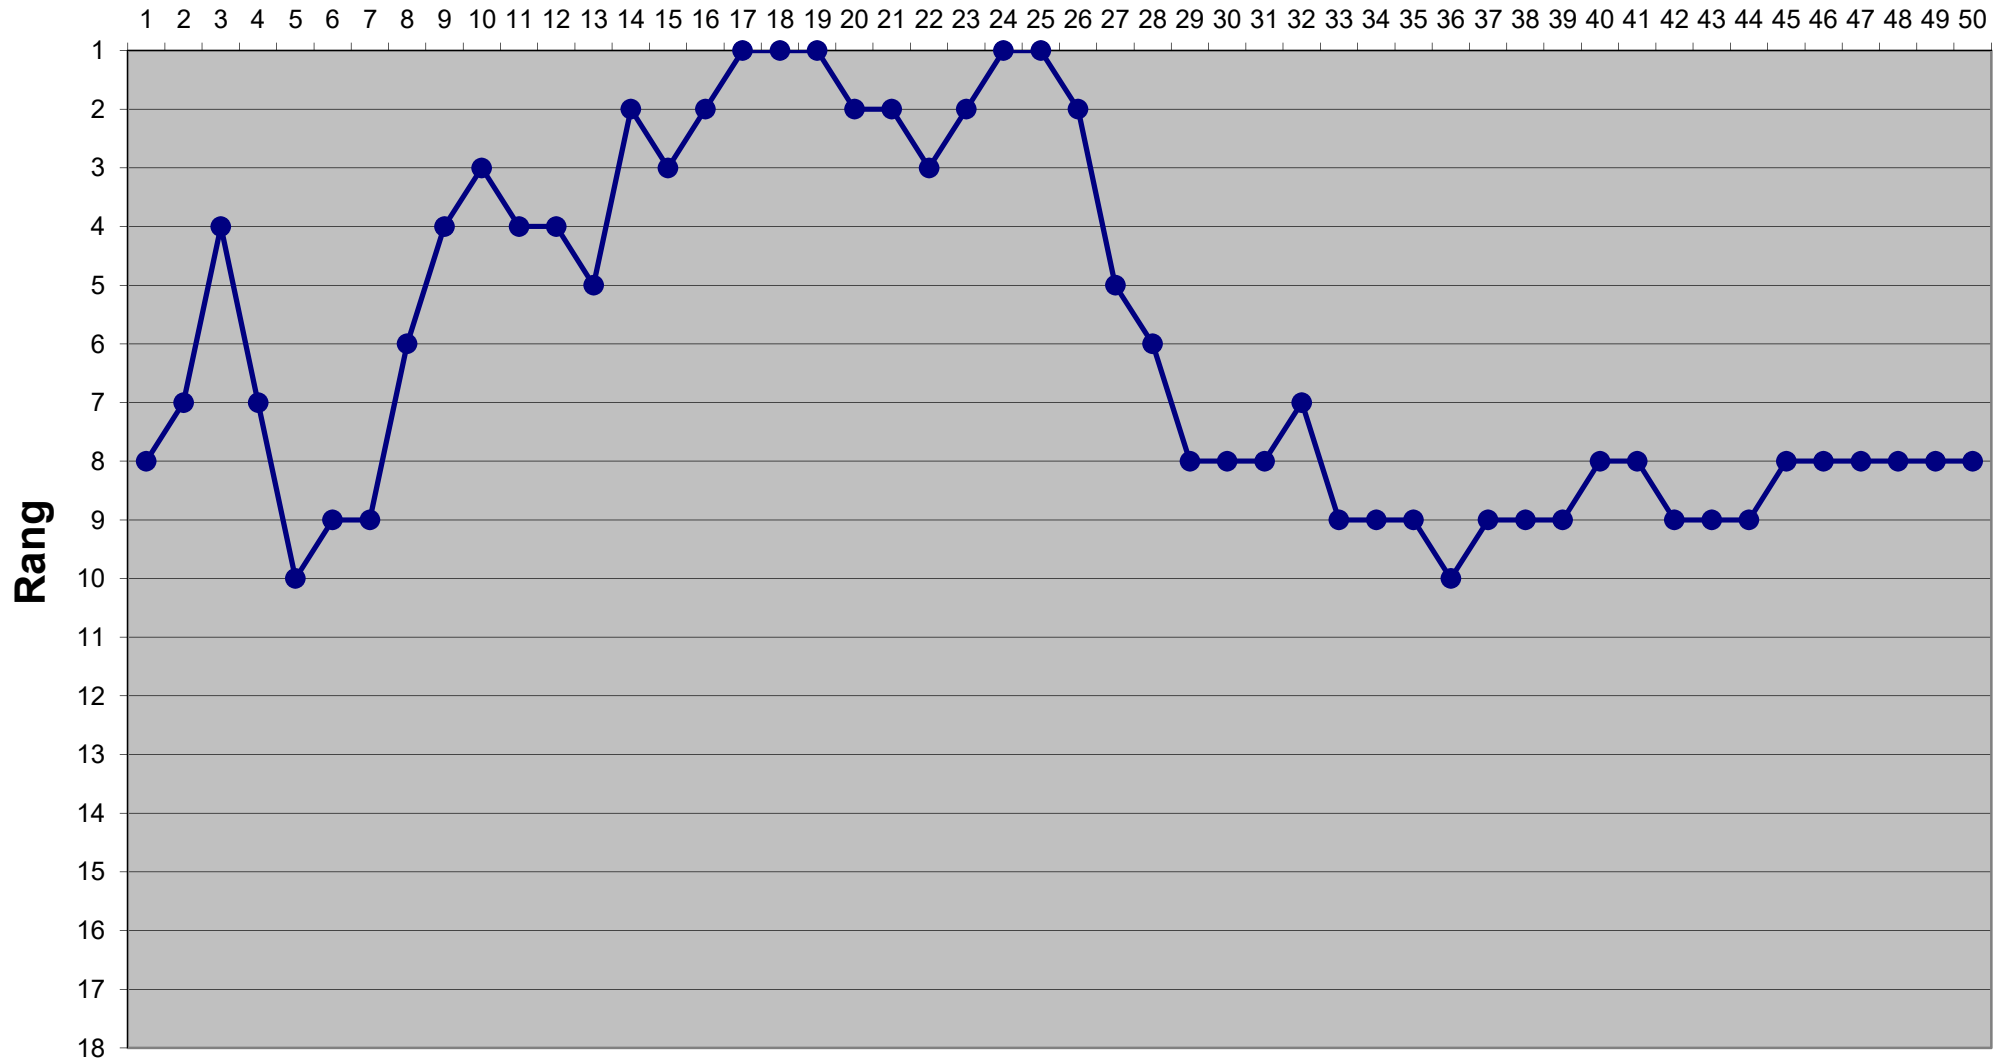

Eishockey-Toto Saison 2019 / 2020

Runde

Eishockey-Toto Saison 2019 / 2020

Runde

Eishockey-Toto Saison 2019 / 2020

Runde

Eishockey-Toto Saison 2019 / 2020

Runde