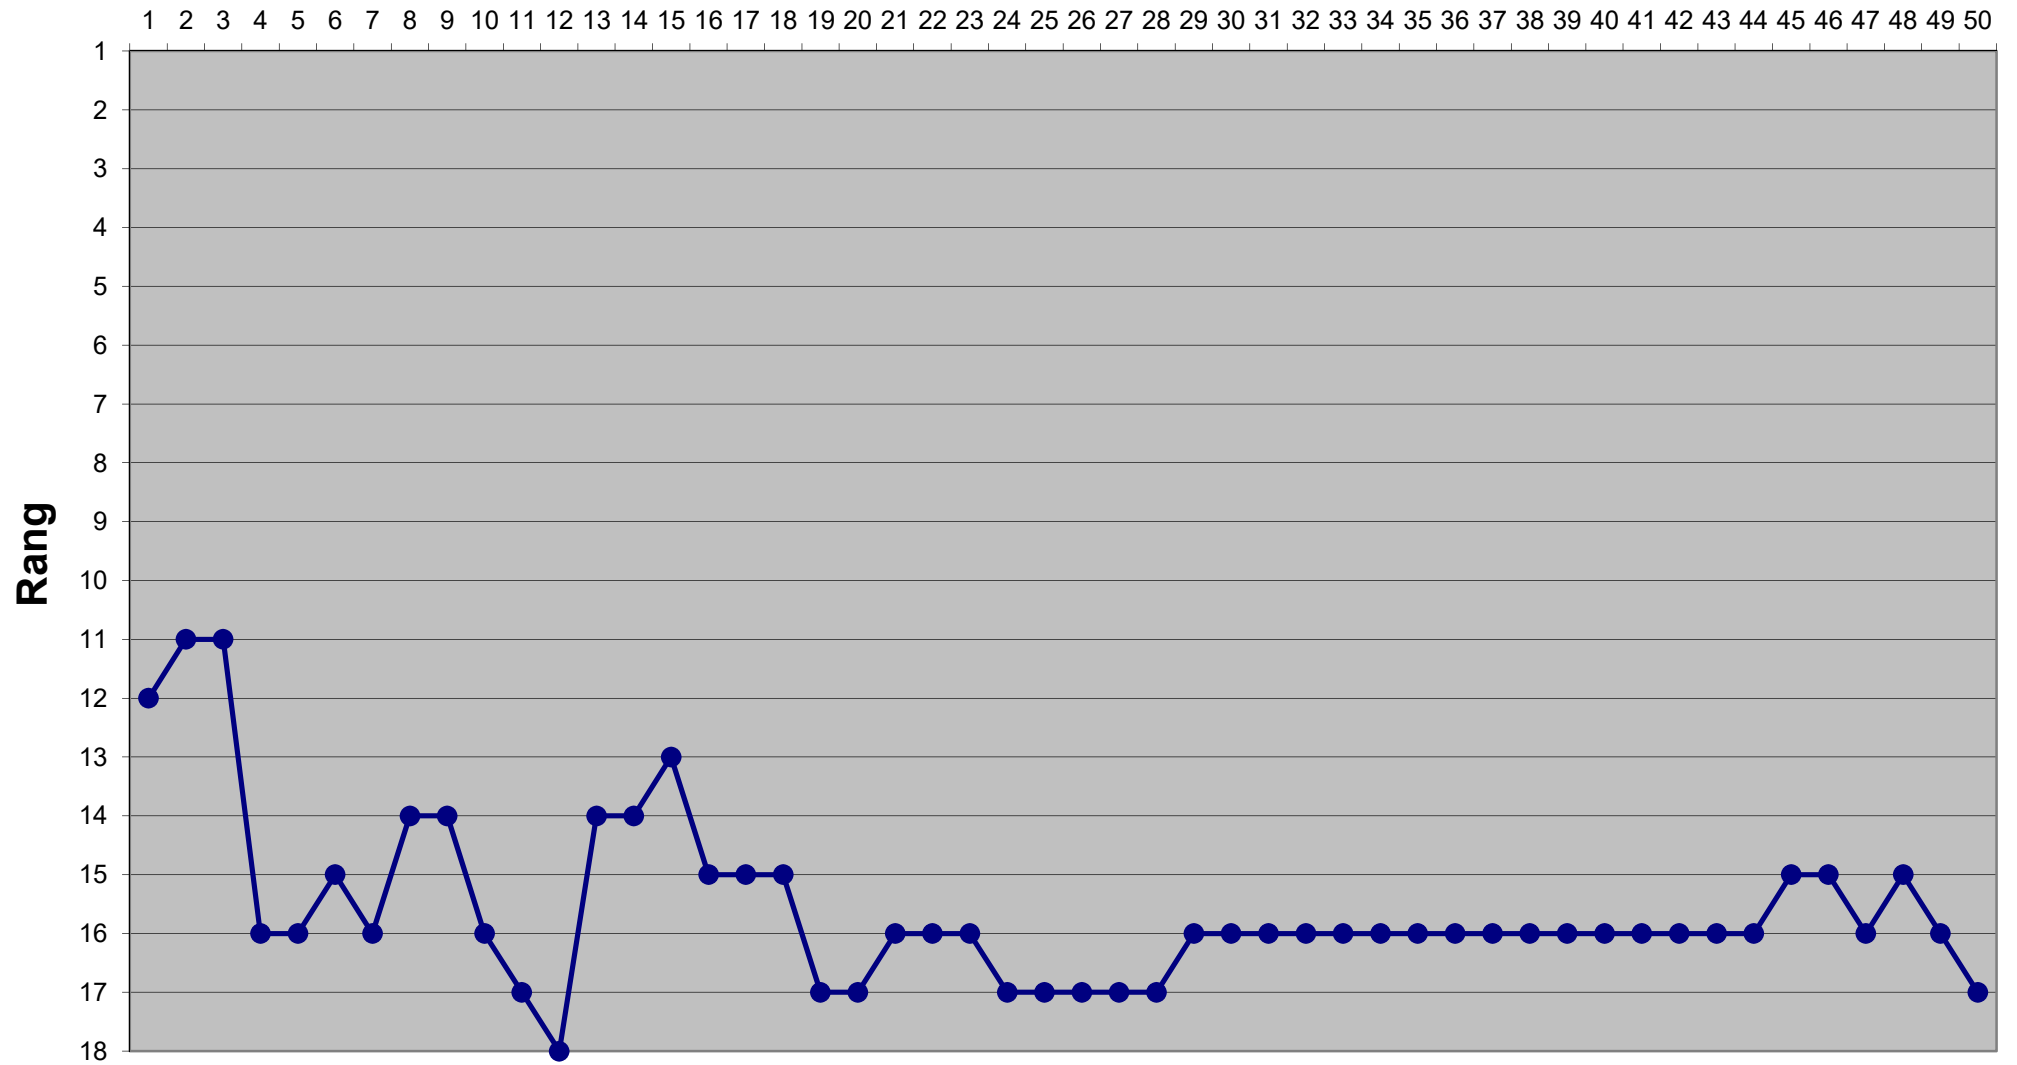

Eishockey-Toto Saison 2019 / 2020

Runde

Eishockey-Toto Saison 2019 / 2020

Runde

Eishockey-Toto Saison 2019 / 2020

Runde

Eishockey-Toto Saison 2019 / 2020

Runde