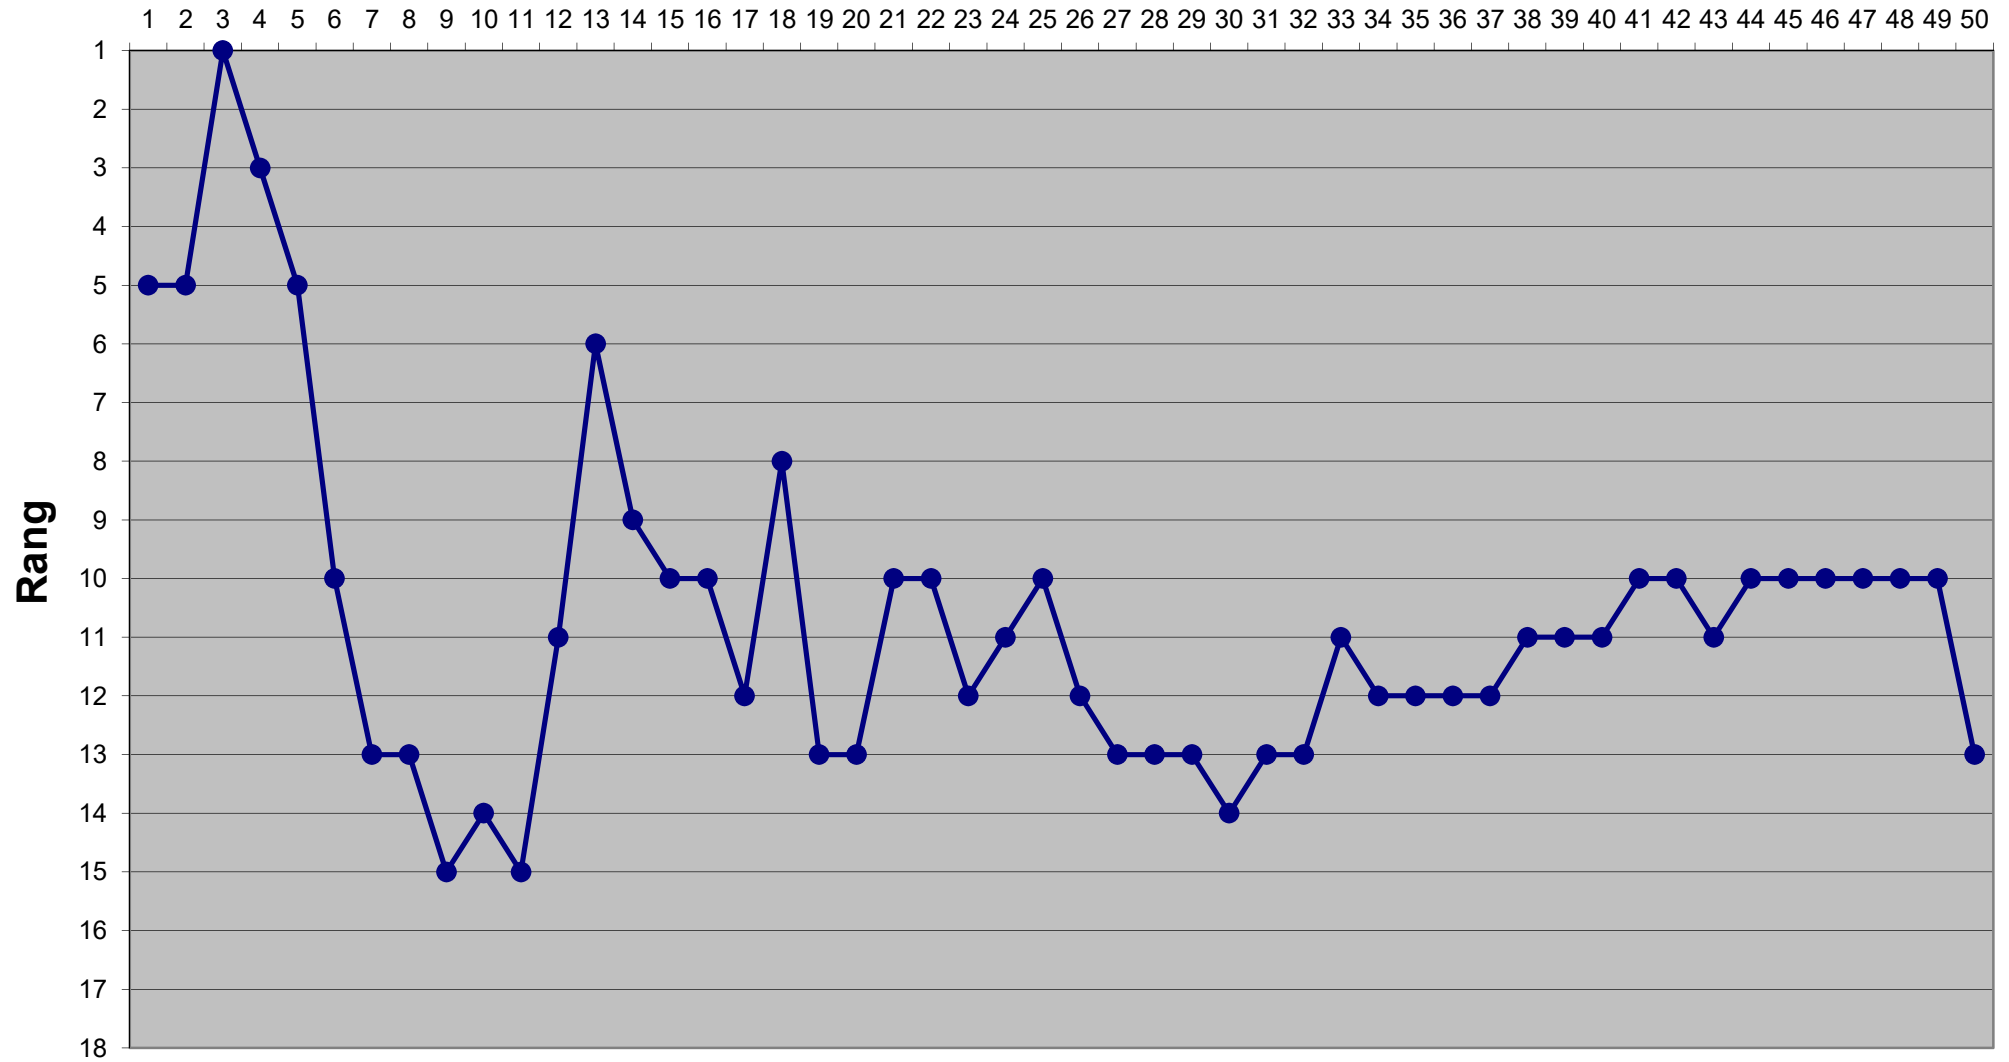

Eishockey-Toto Saison 2019 / 2020

Runde

Eishockey-Toto Saison 2019 / 2020

Runde

Eishockey-Toto Saison 2019 / 2020

Runde

Eishockey-Toto Saison 2019 / 2020

Runde