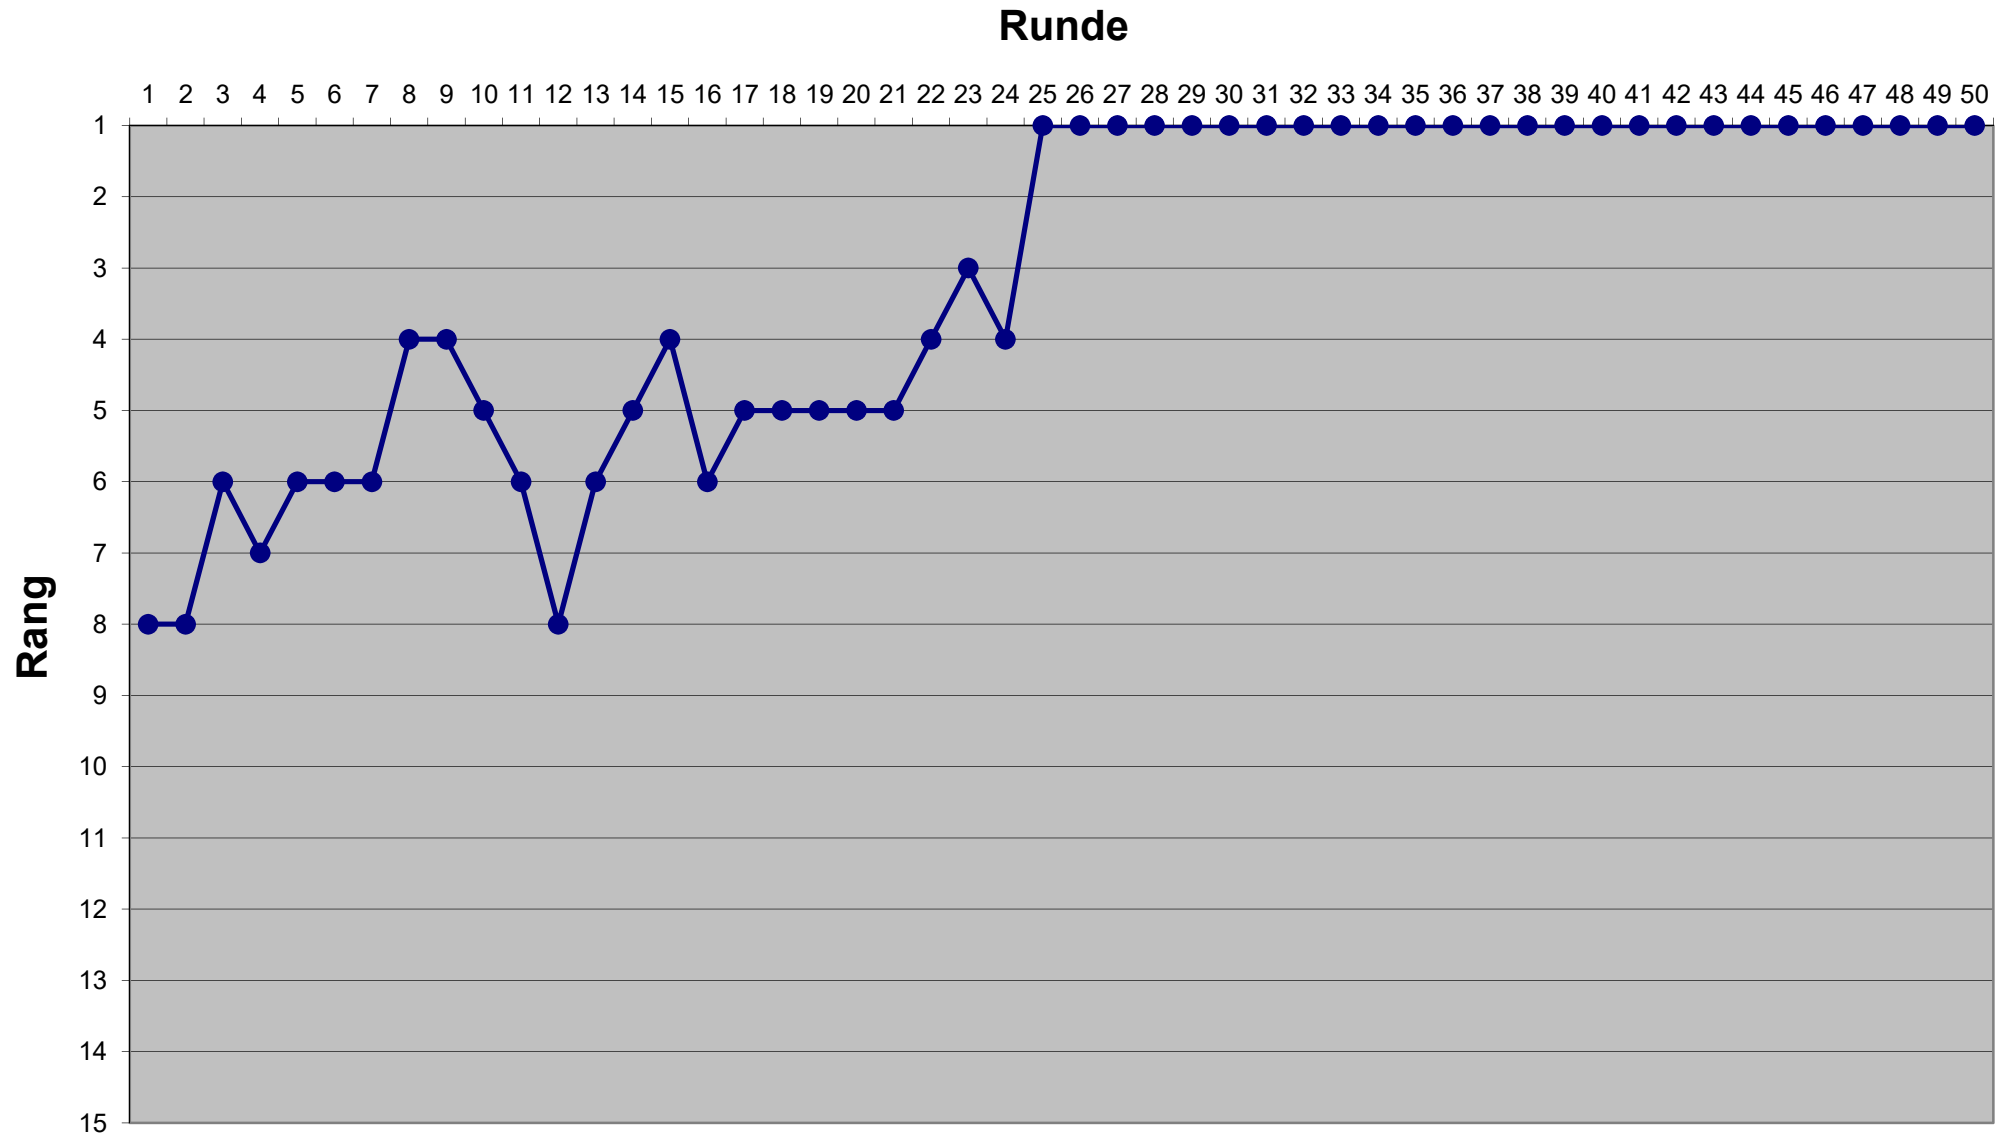

Eishockey-Toto Saison 2018 / 2019