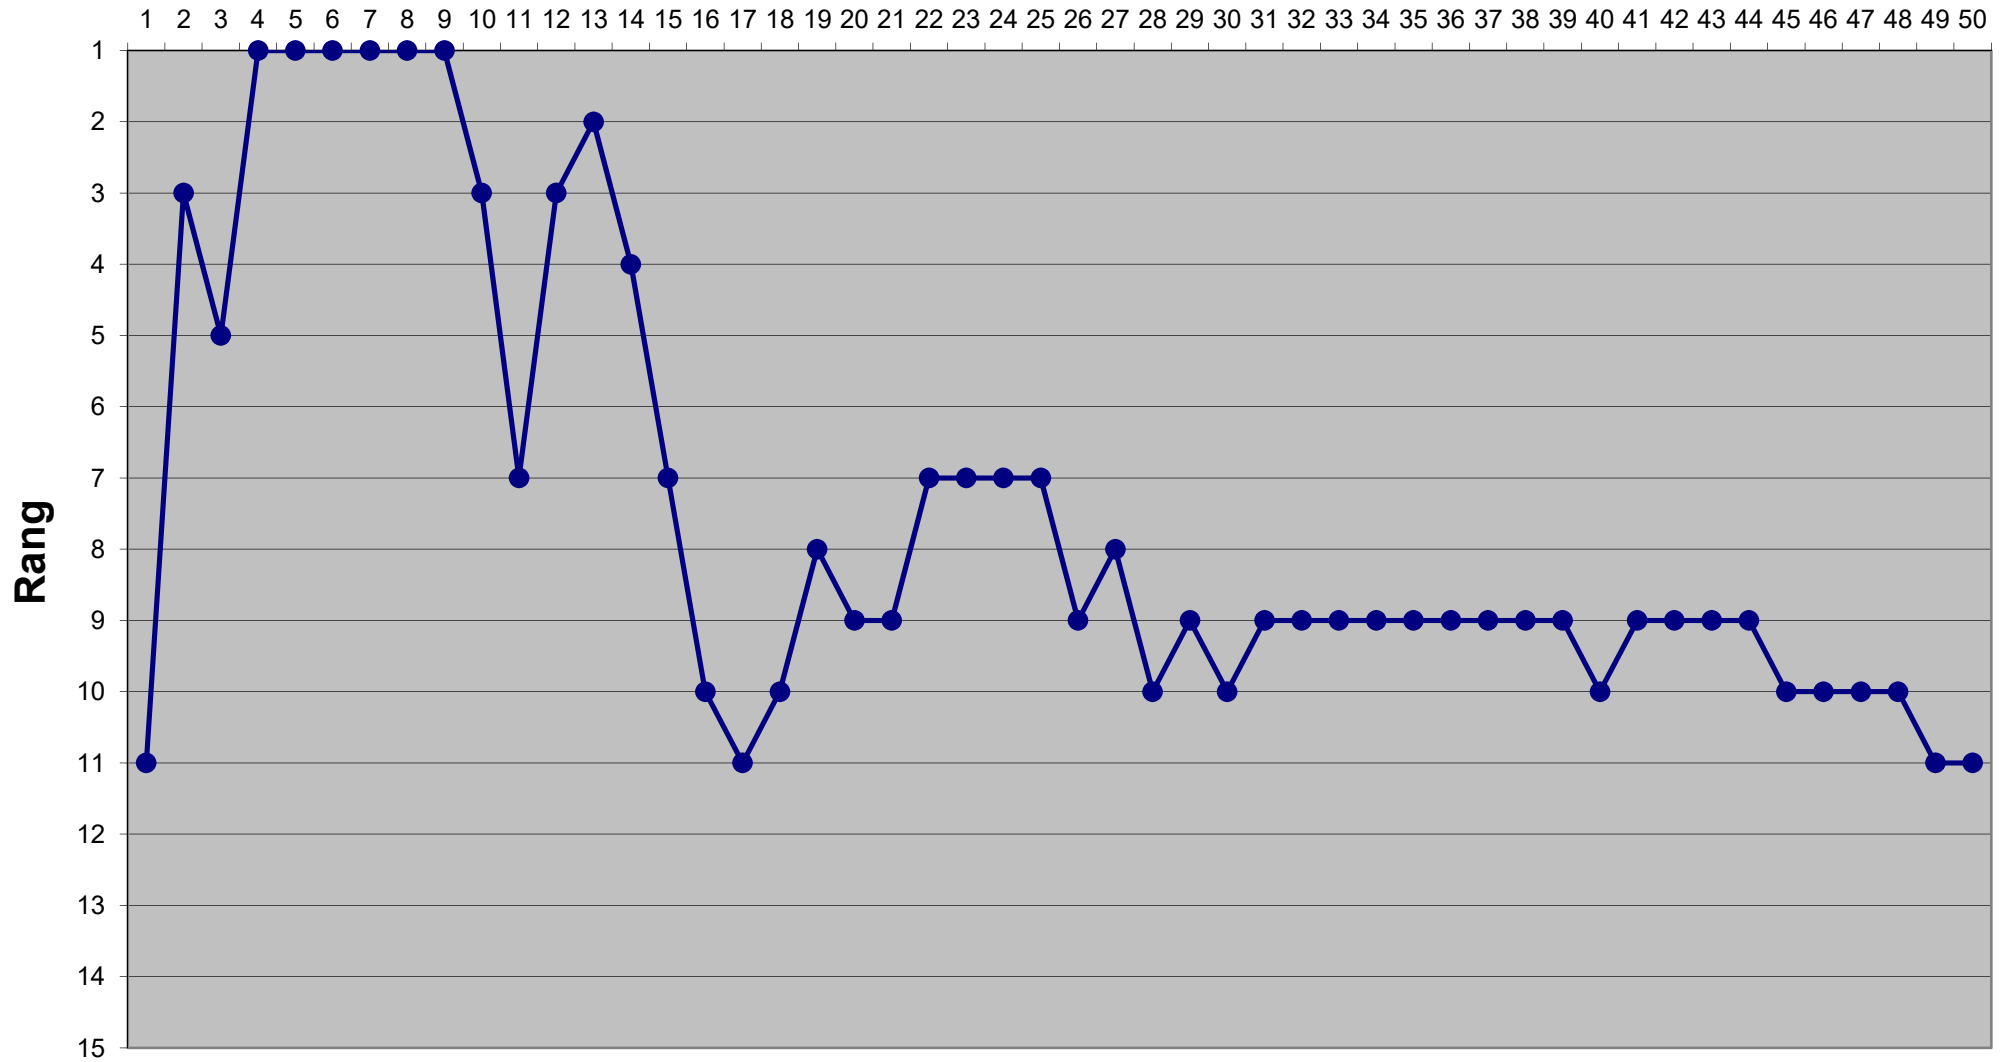

Eishockey-Toto Saison 2018 / 2019

Runde