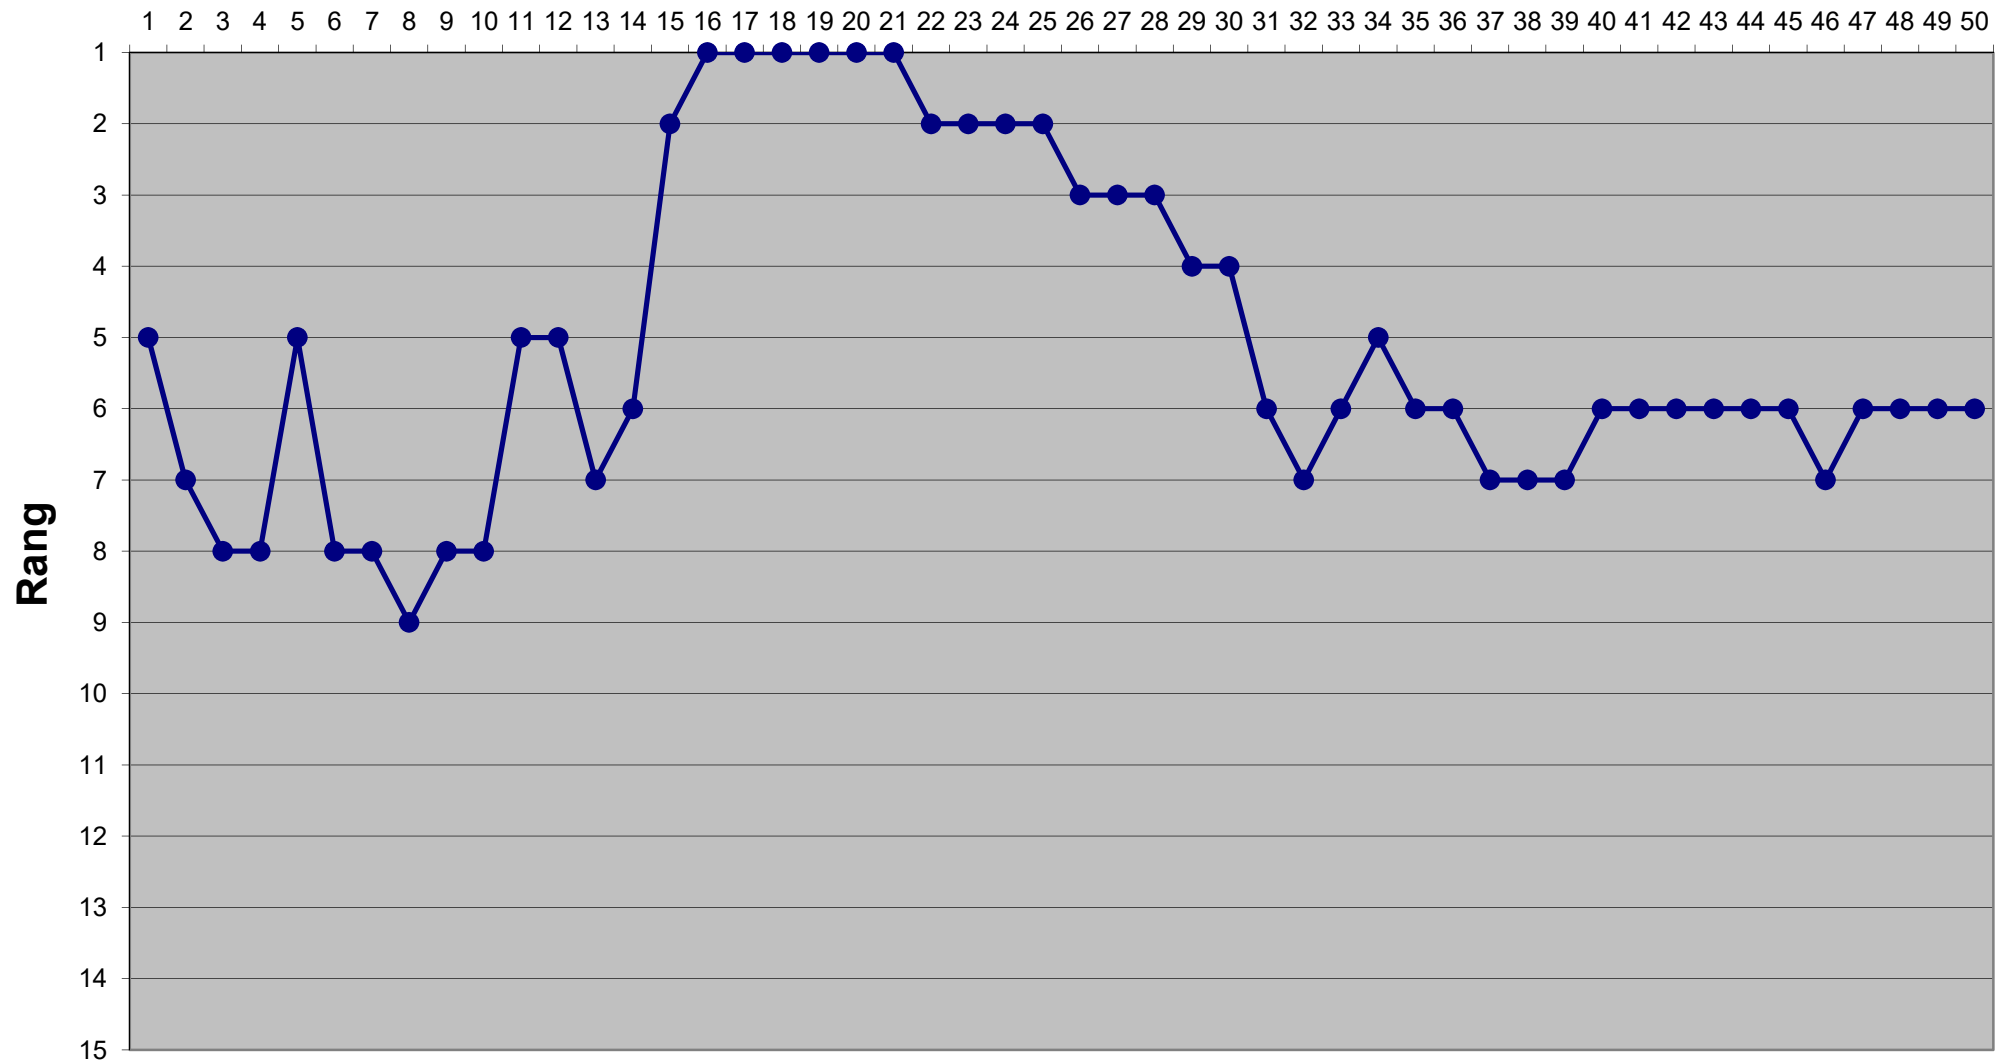

Eishockey-Toto Saison 2018 / 2019

Runde