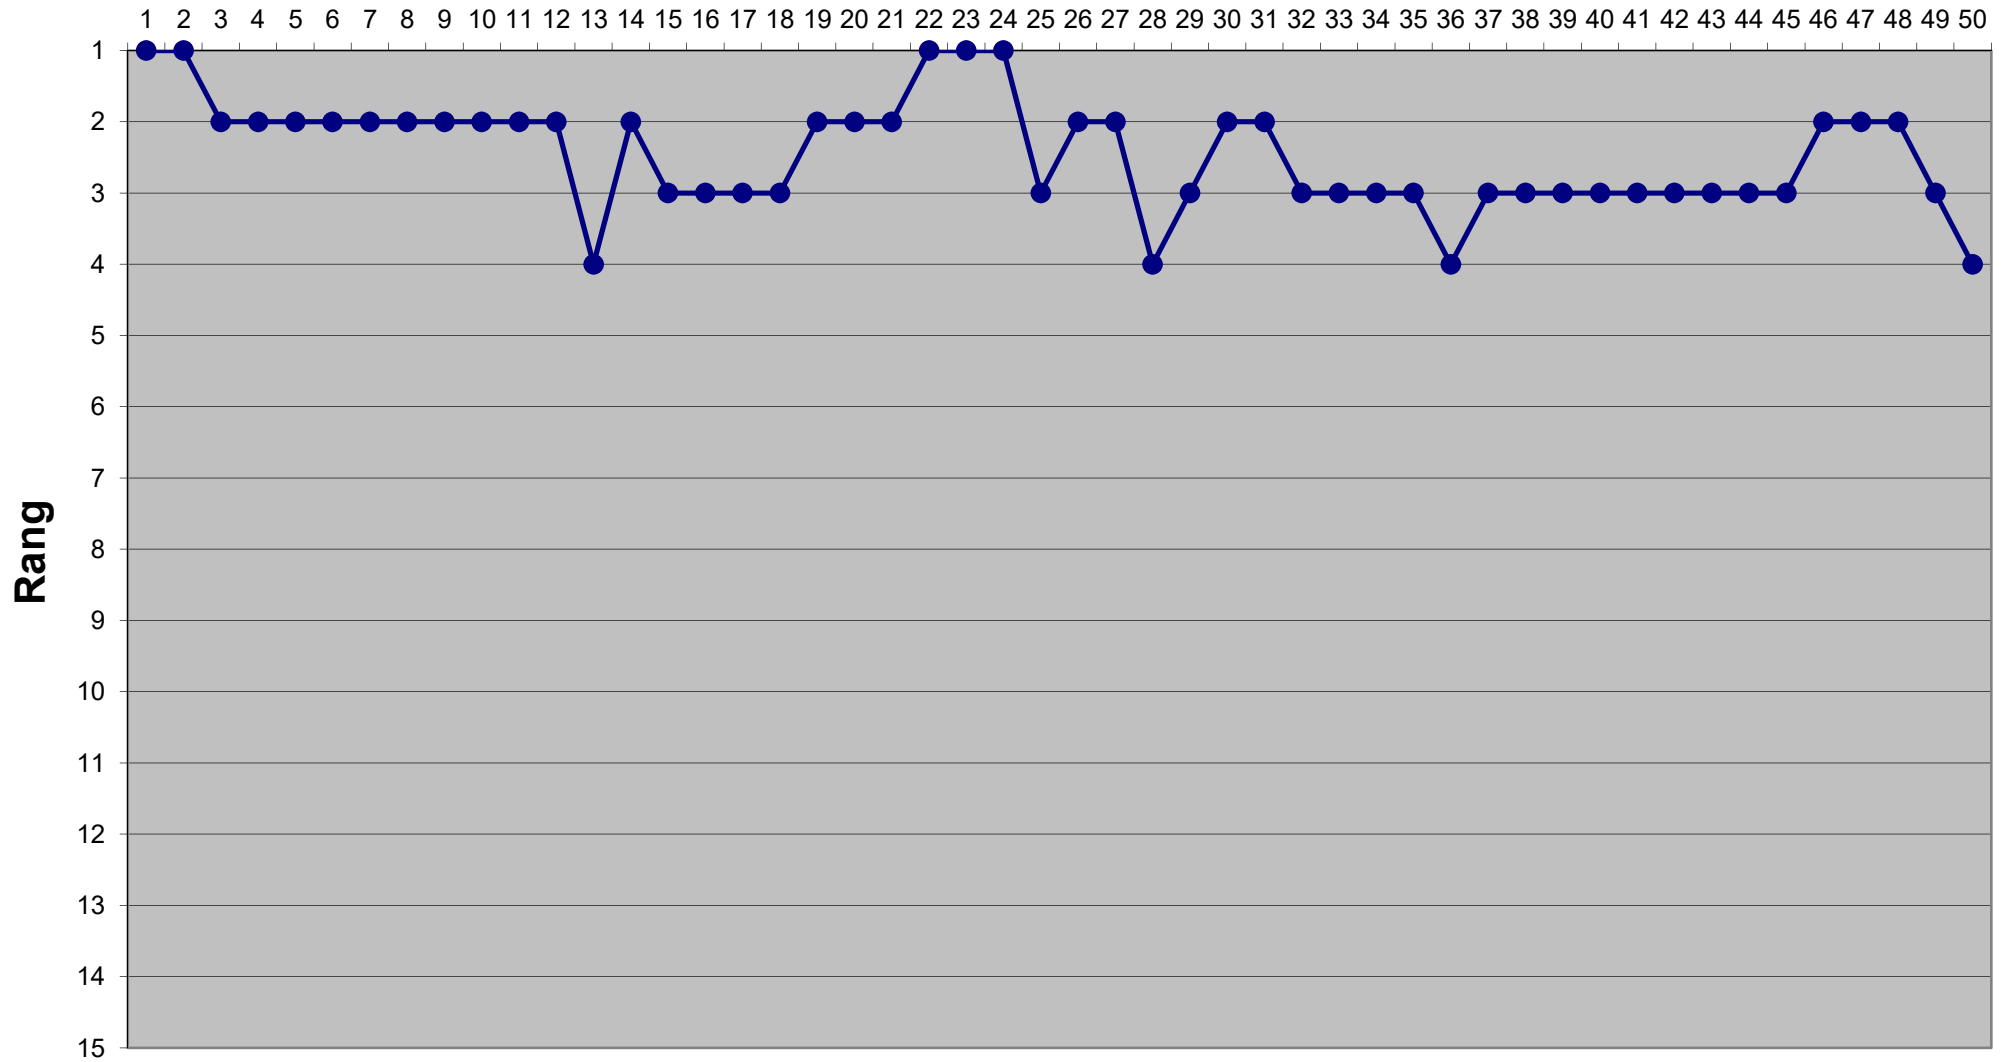

Eishockey-Toto Saison 2018 / 2019

Runde