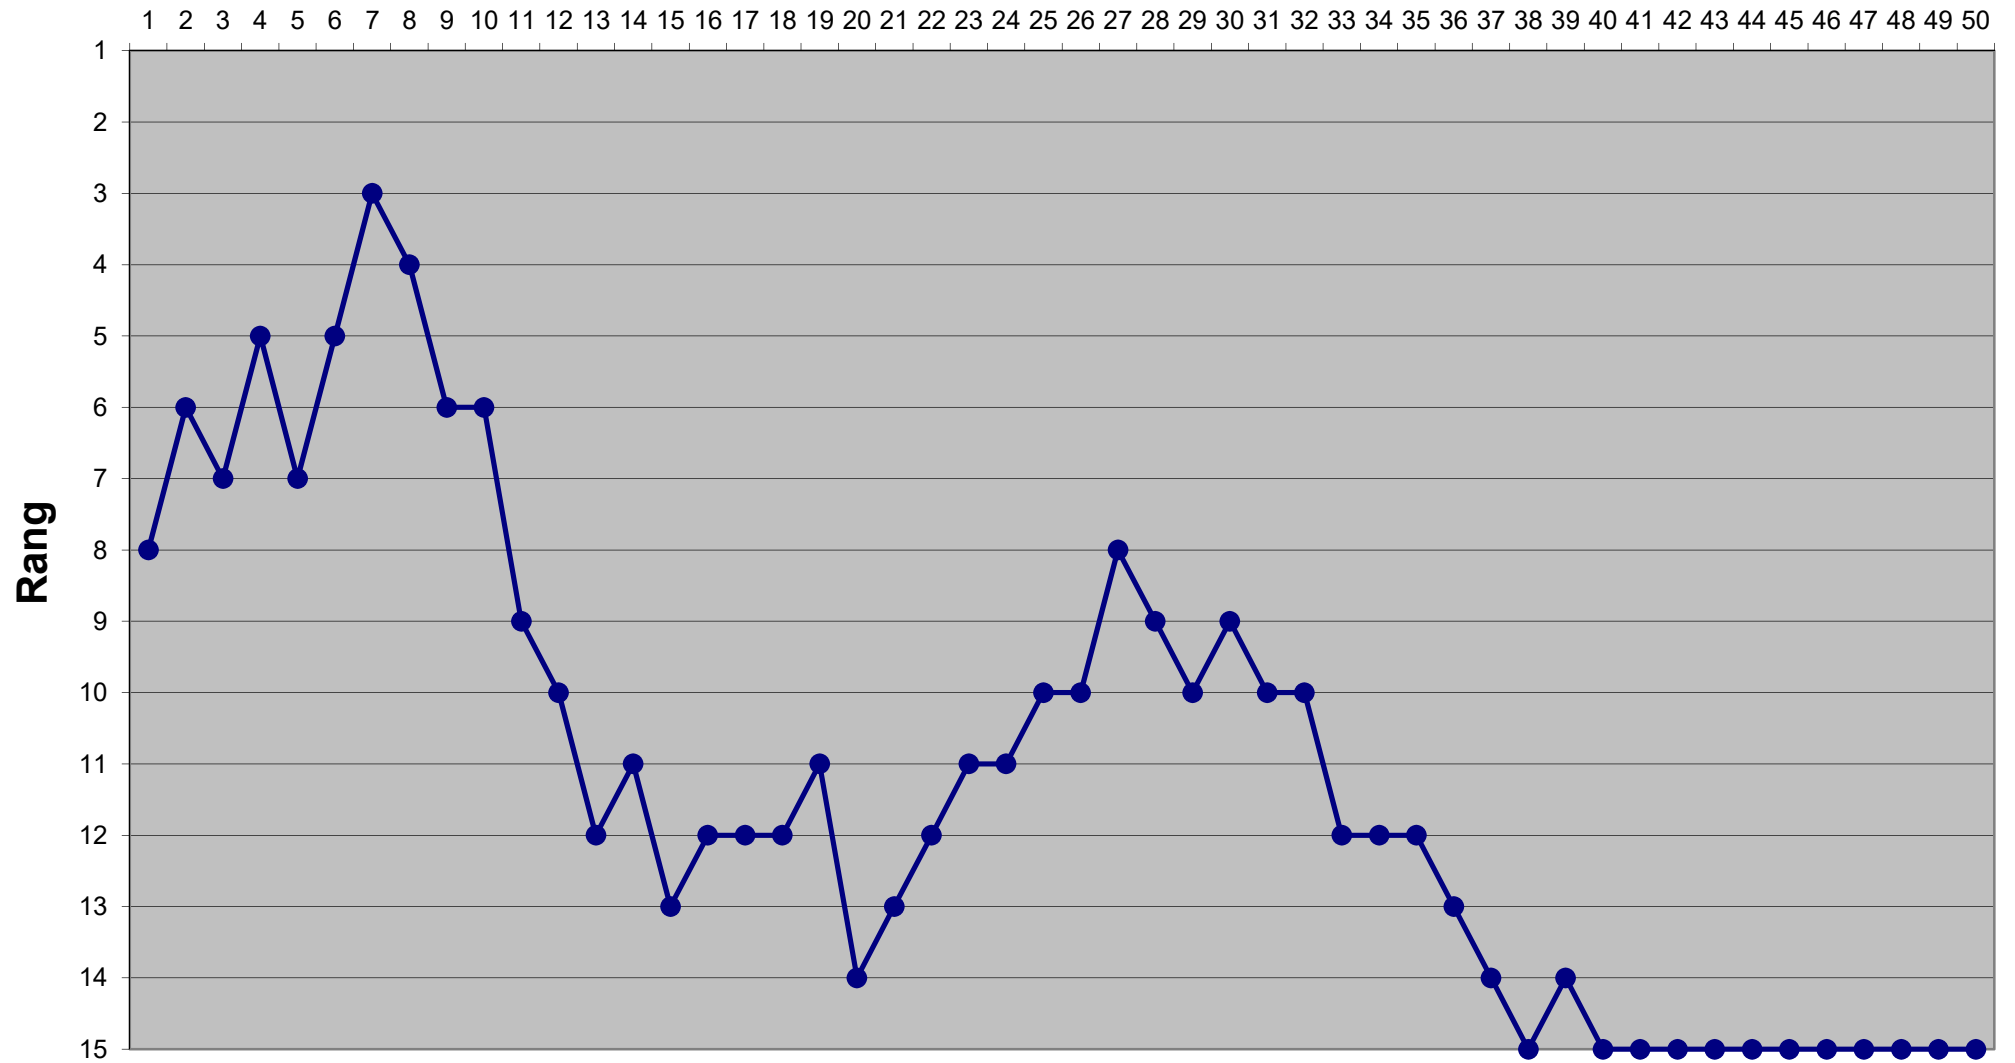

Eishockey-Toto Saison 2018 / 2019

Runde