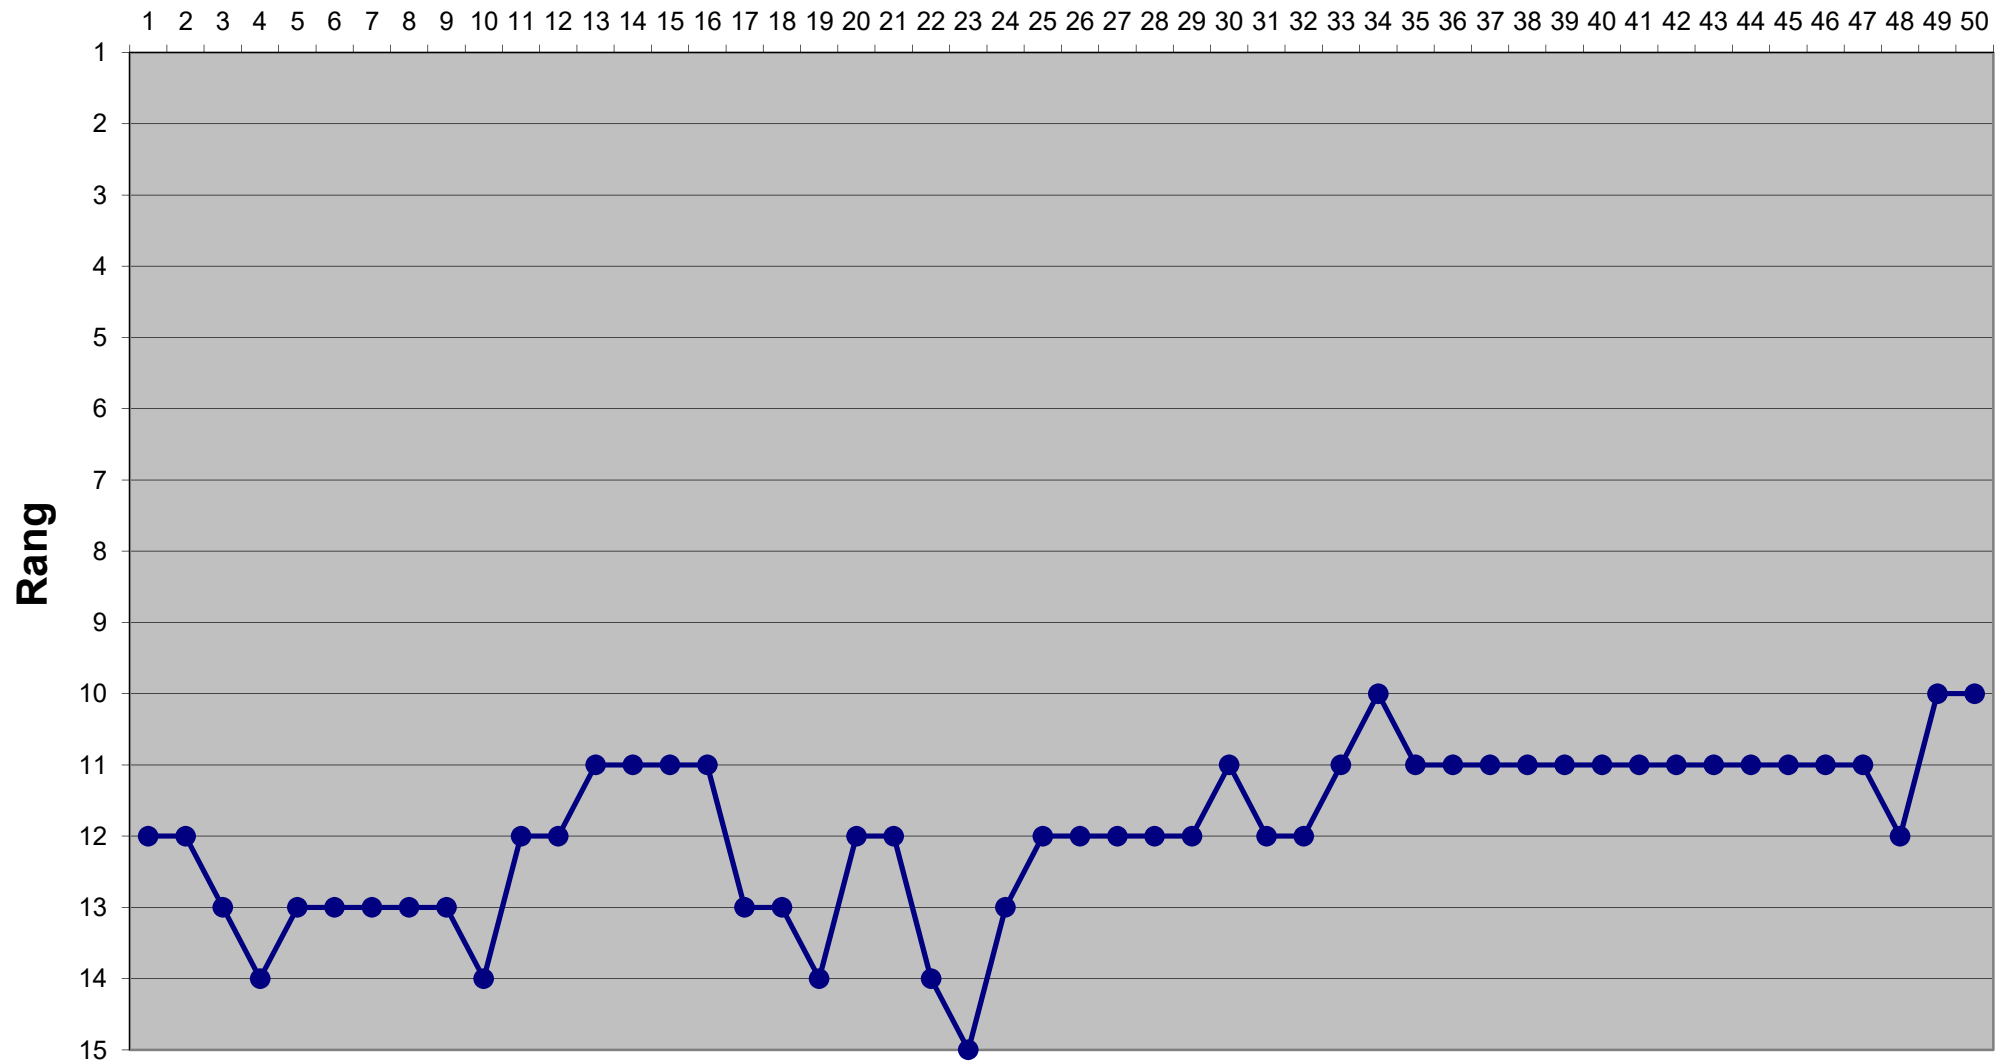

Eishockey-Toto Saison 2018 / 2019

Runde