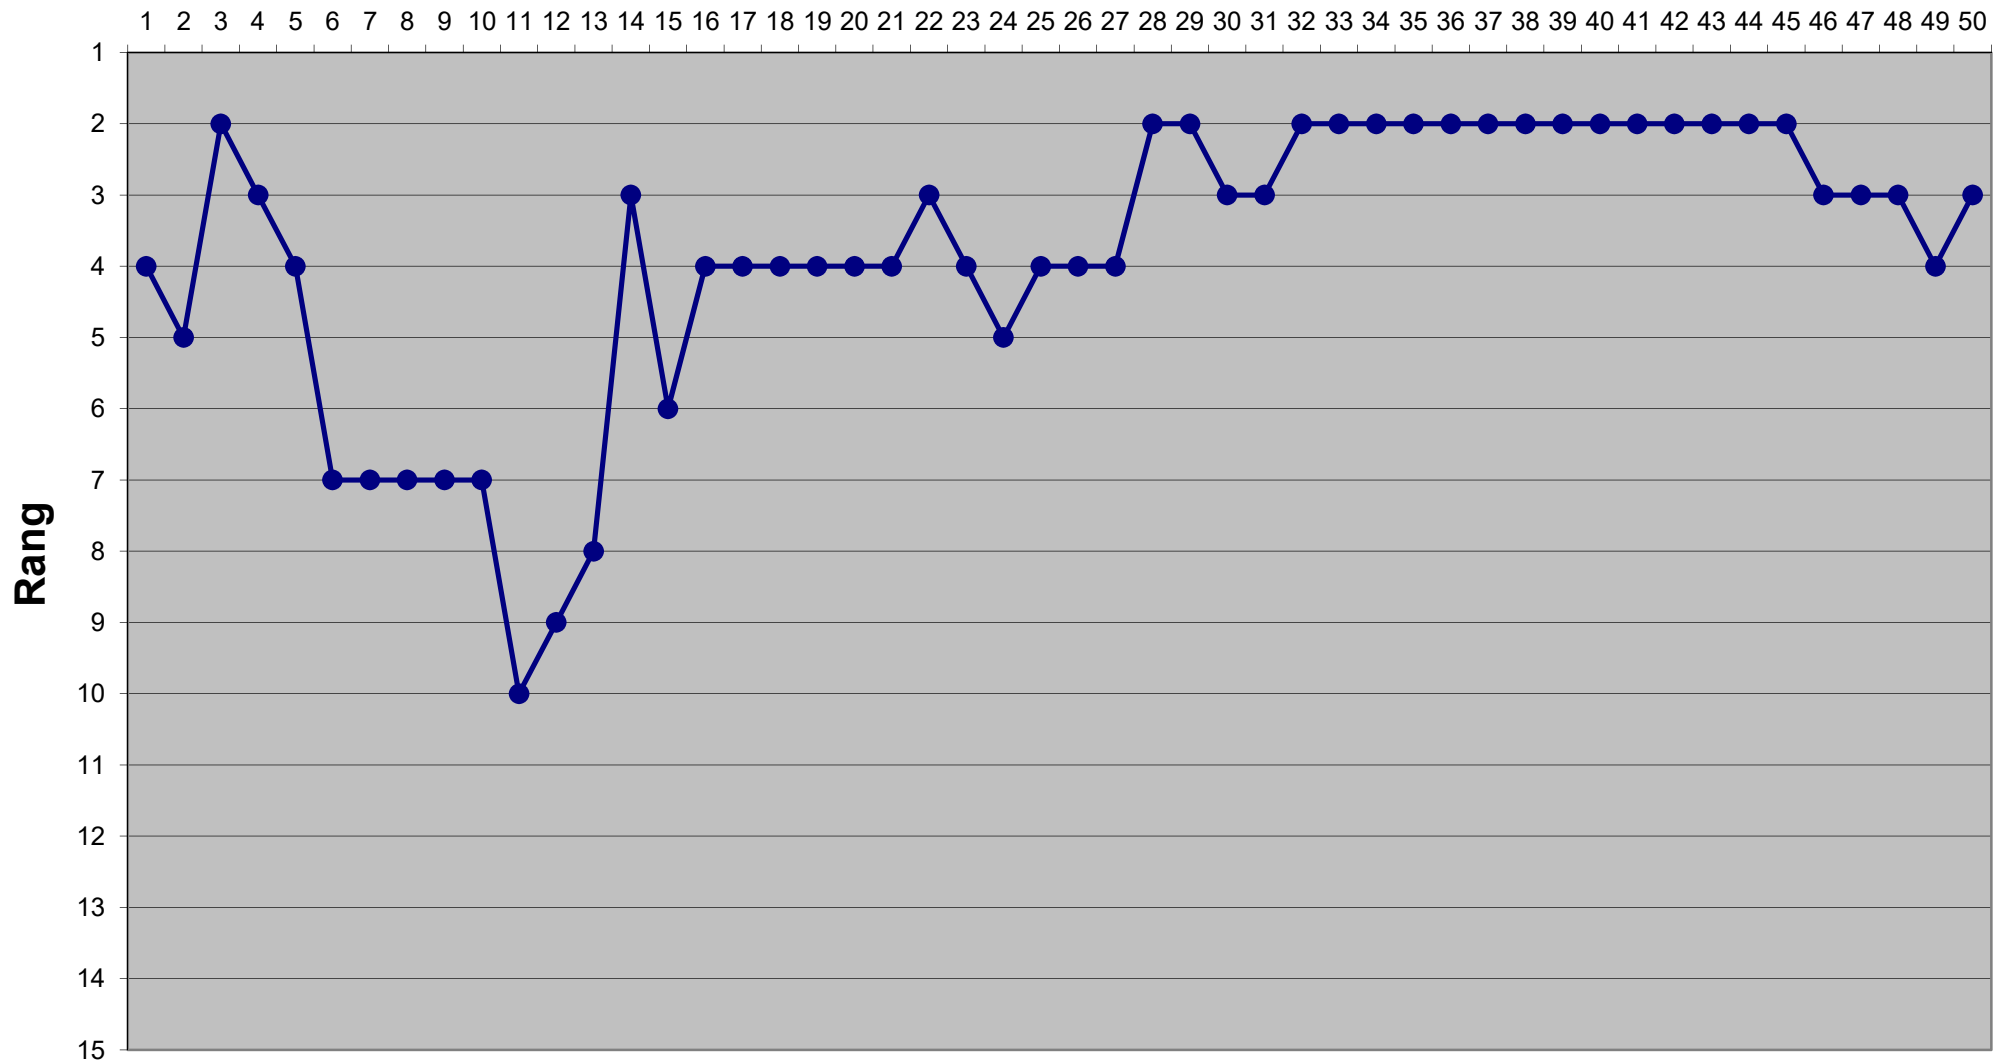

Eishockey-Toto Saison 2018 / 2019

Runde