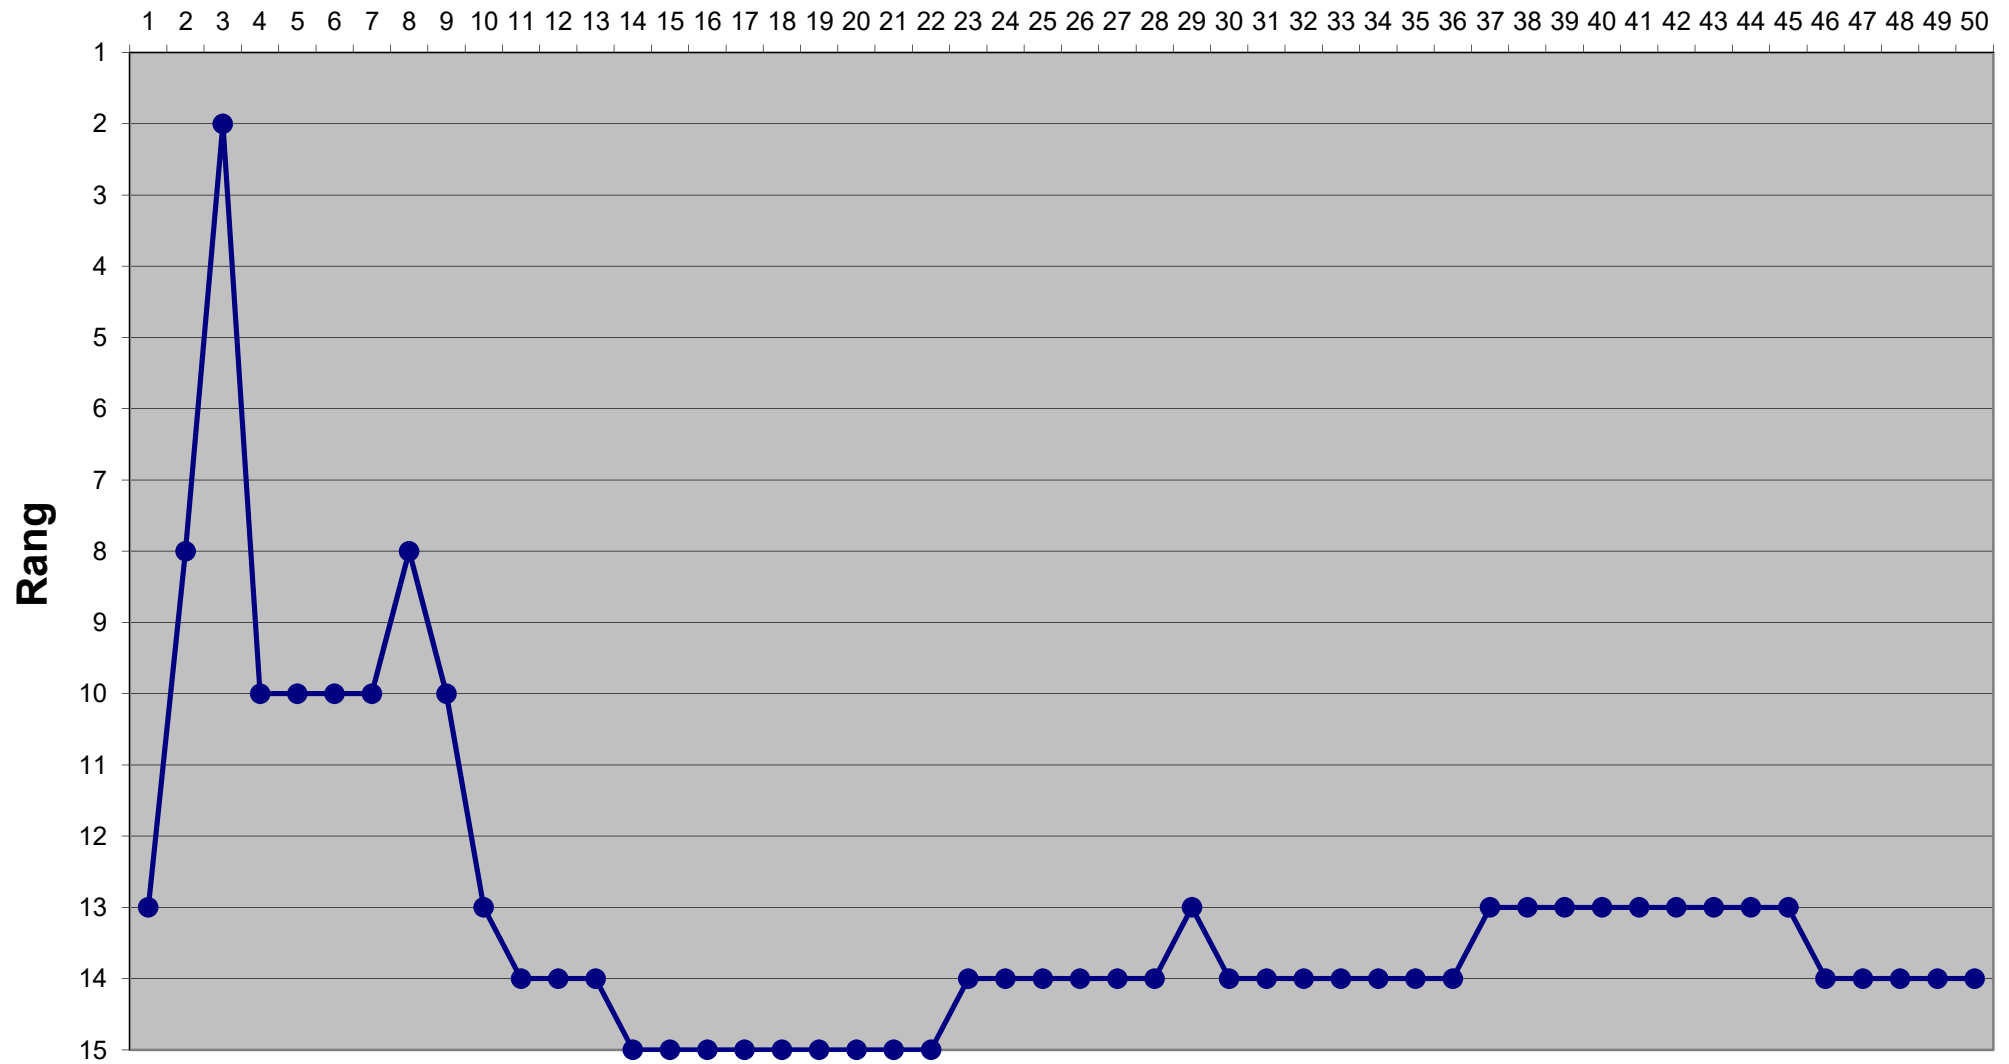

Eishockey-Toto Saison 2018 / 2019

Runde