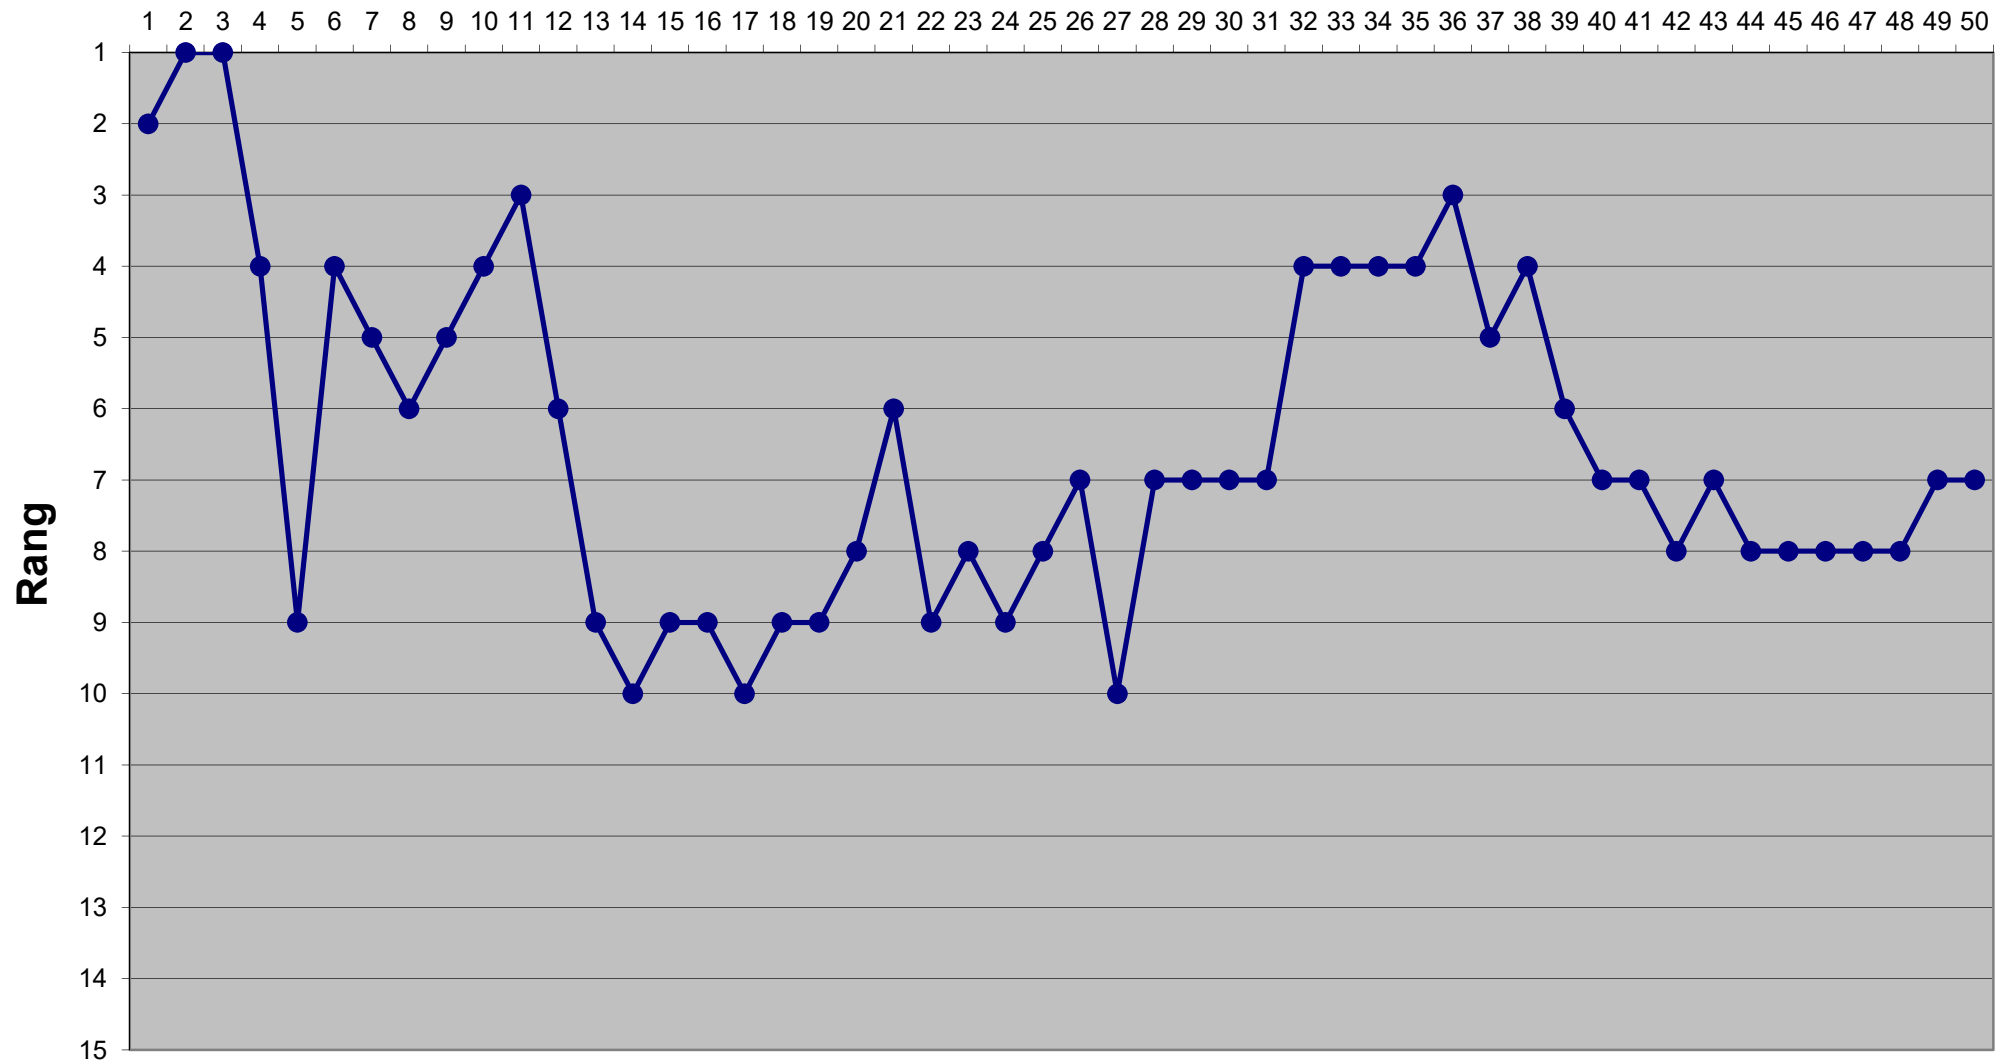

Eishockey-Toto Saison 2018 / 2019

Runde