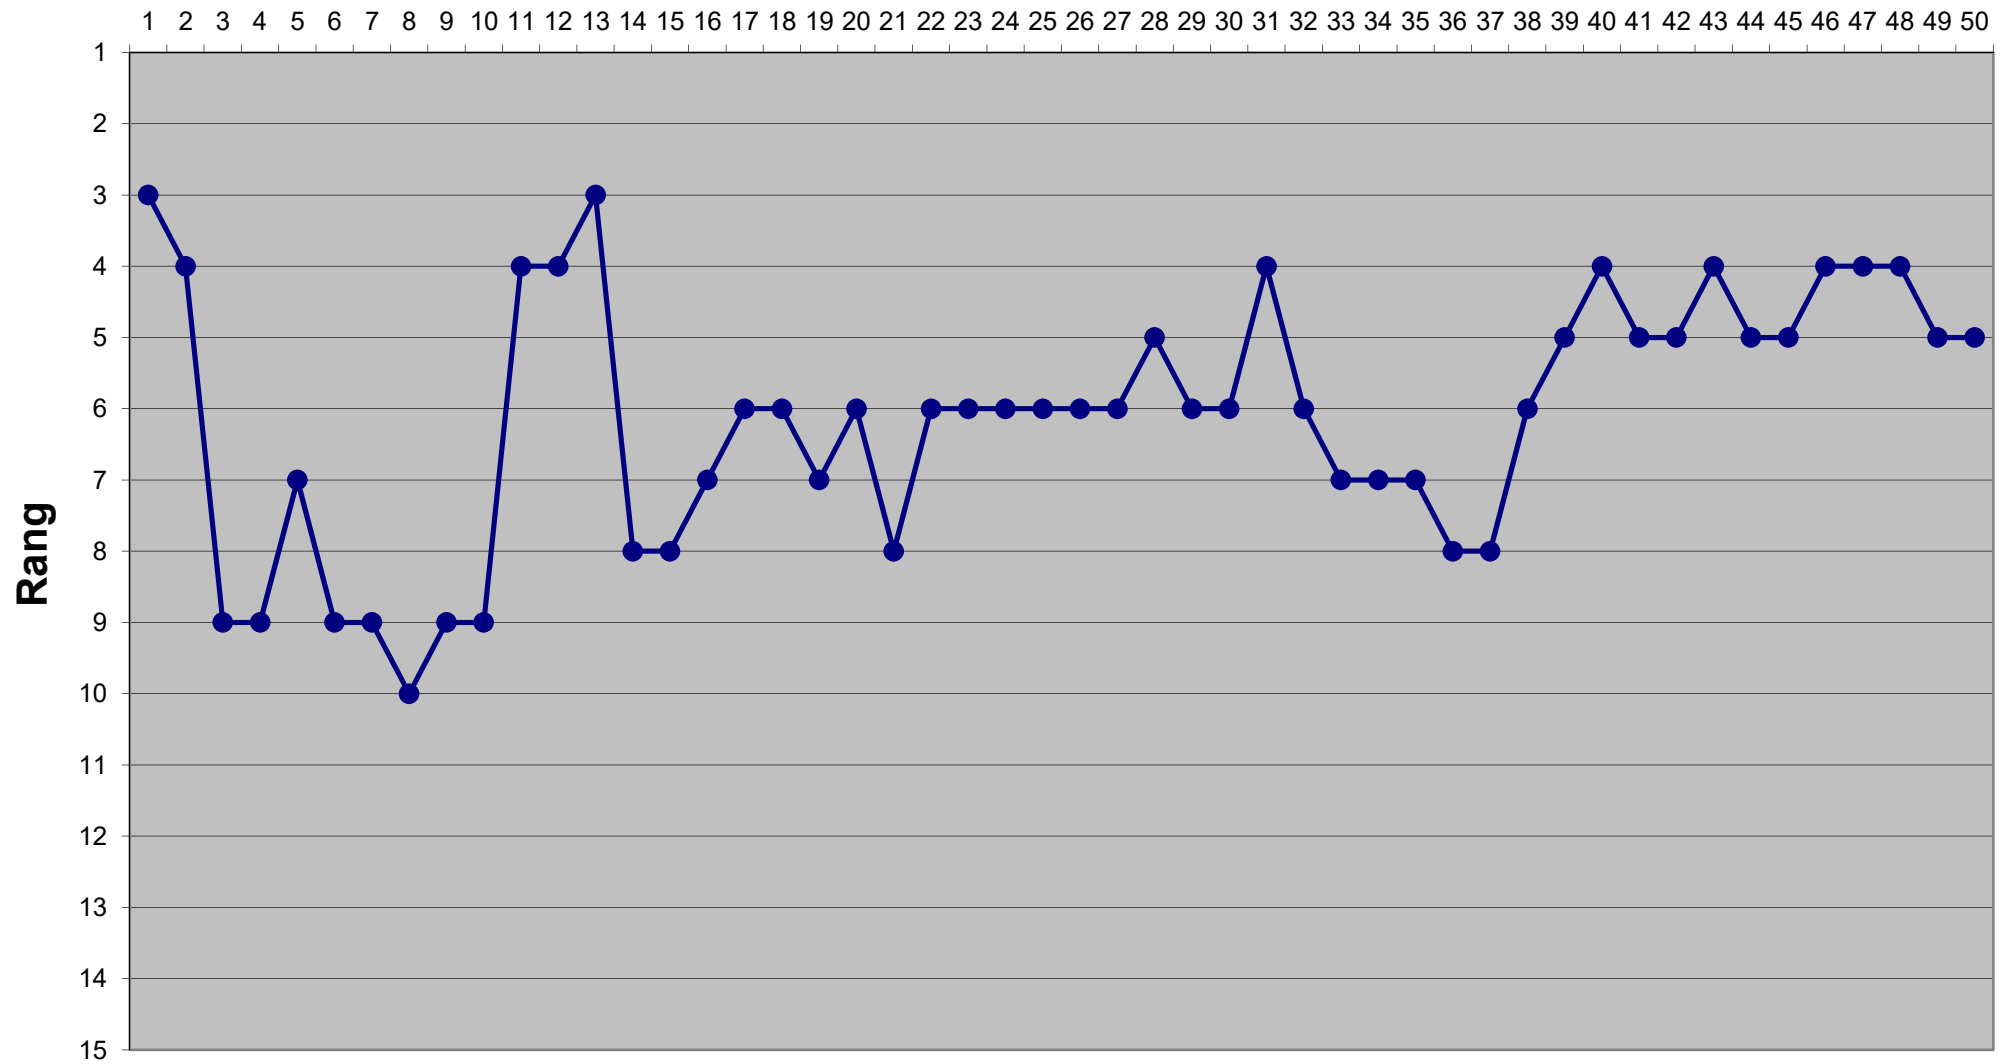

Eishockey-Toto Saison 2018 / 2019

Runde