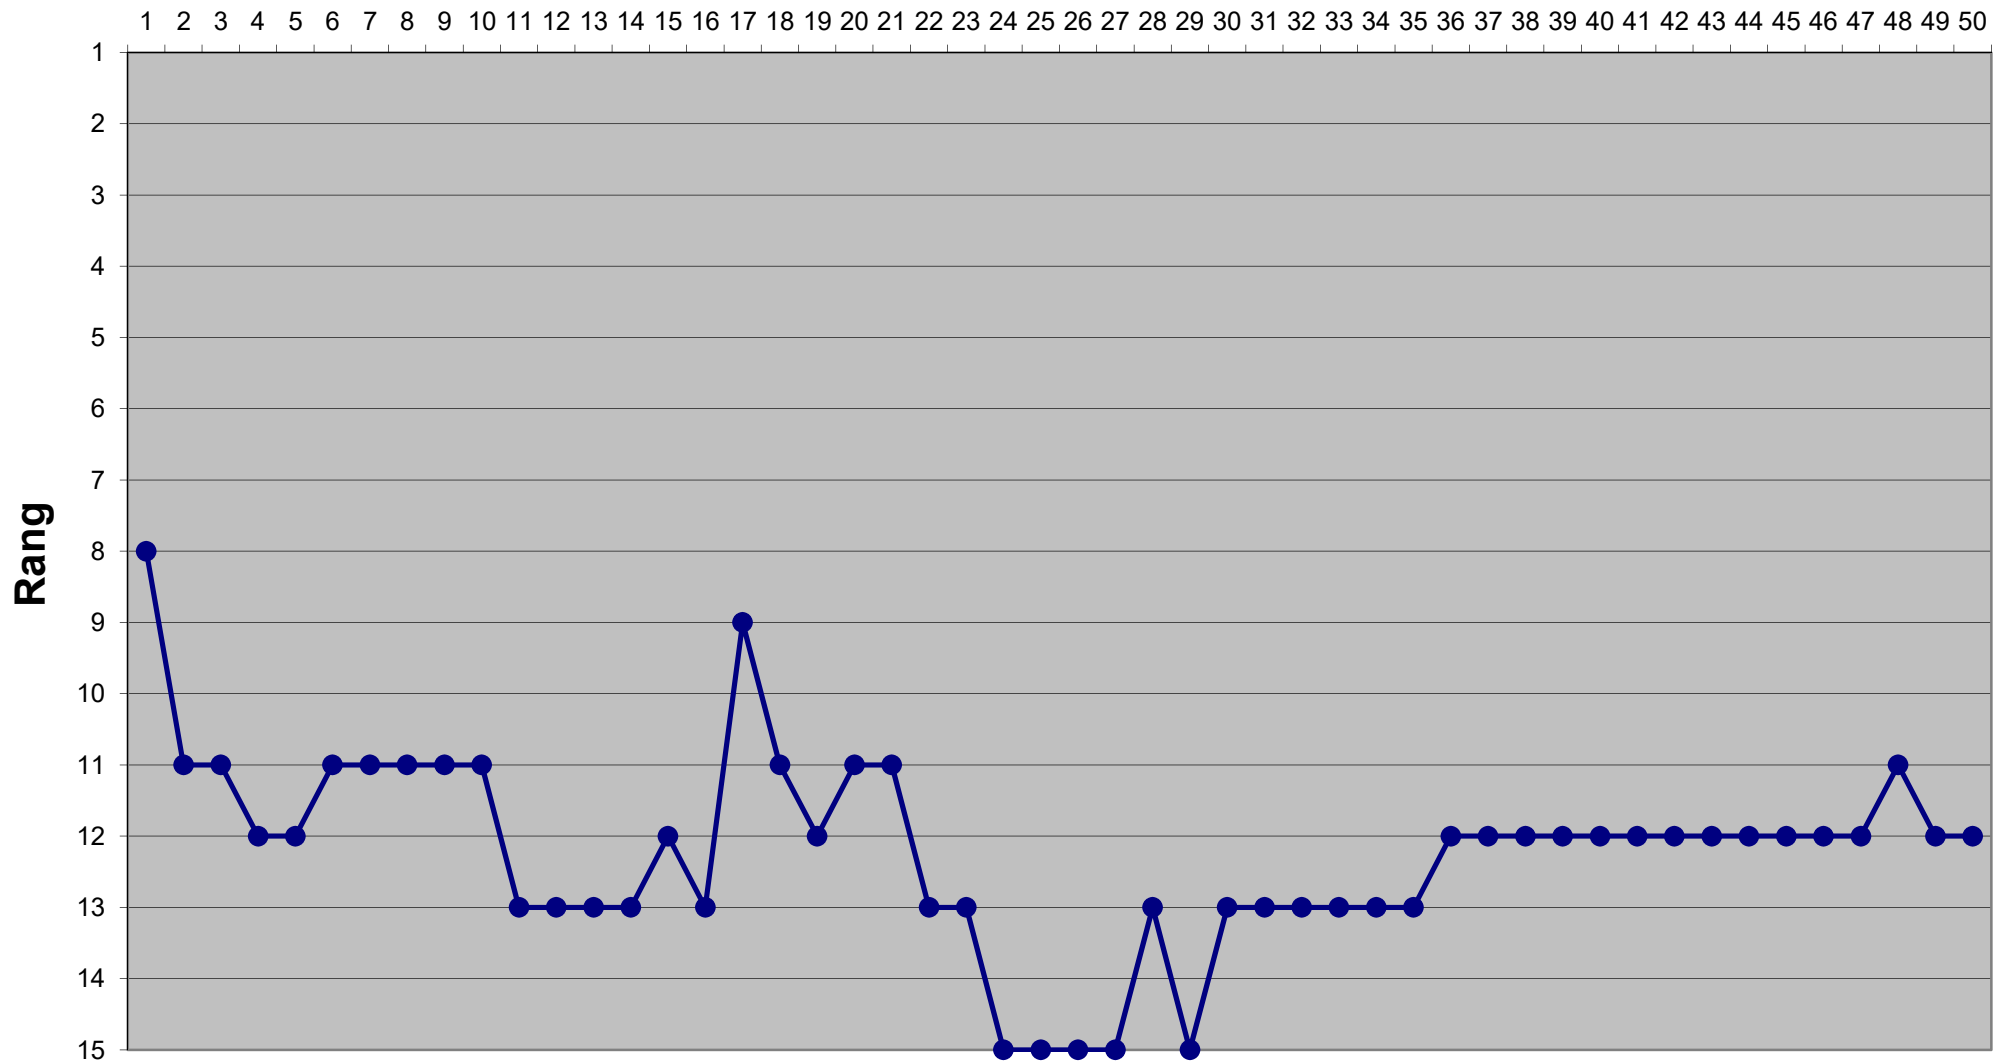

Eishockey-Toto Saison 2018 / 2019

Runde