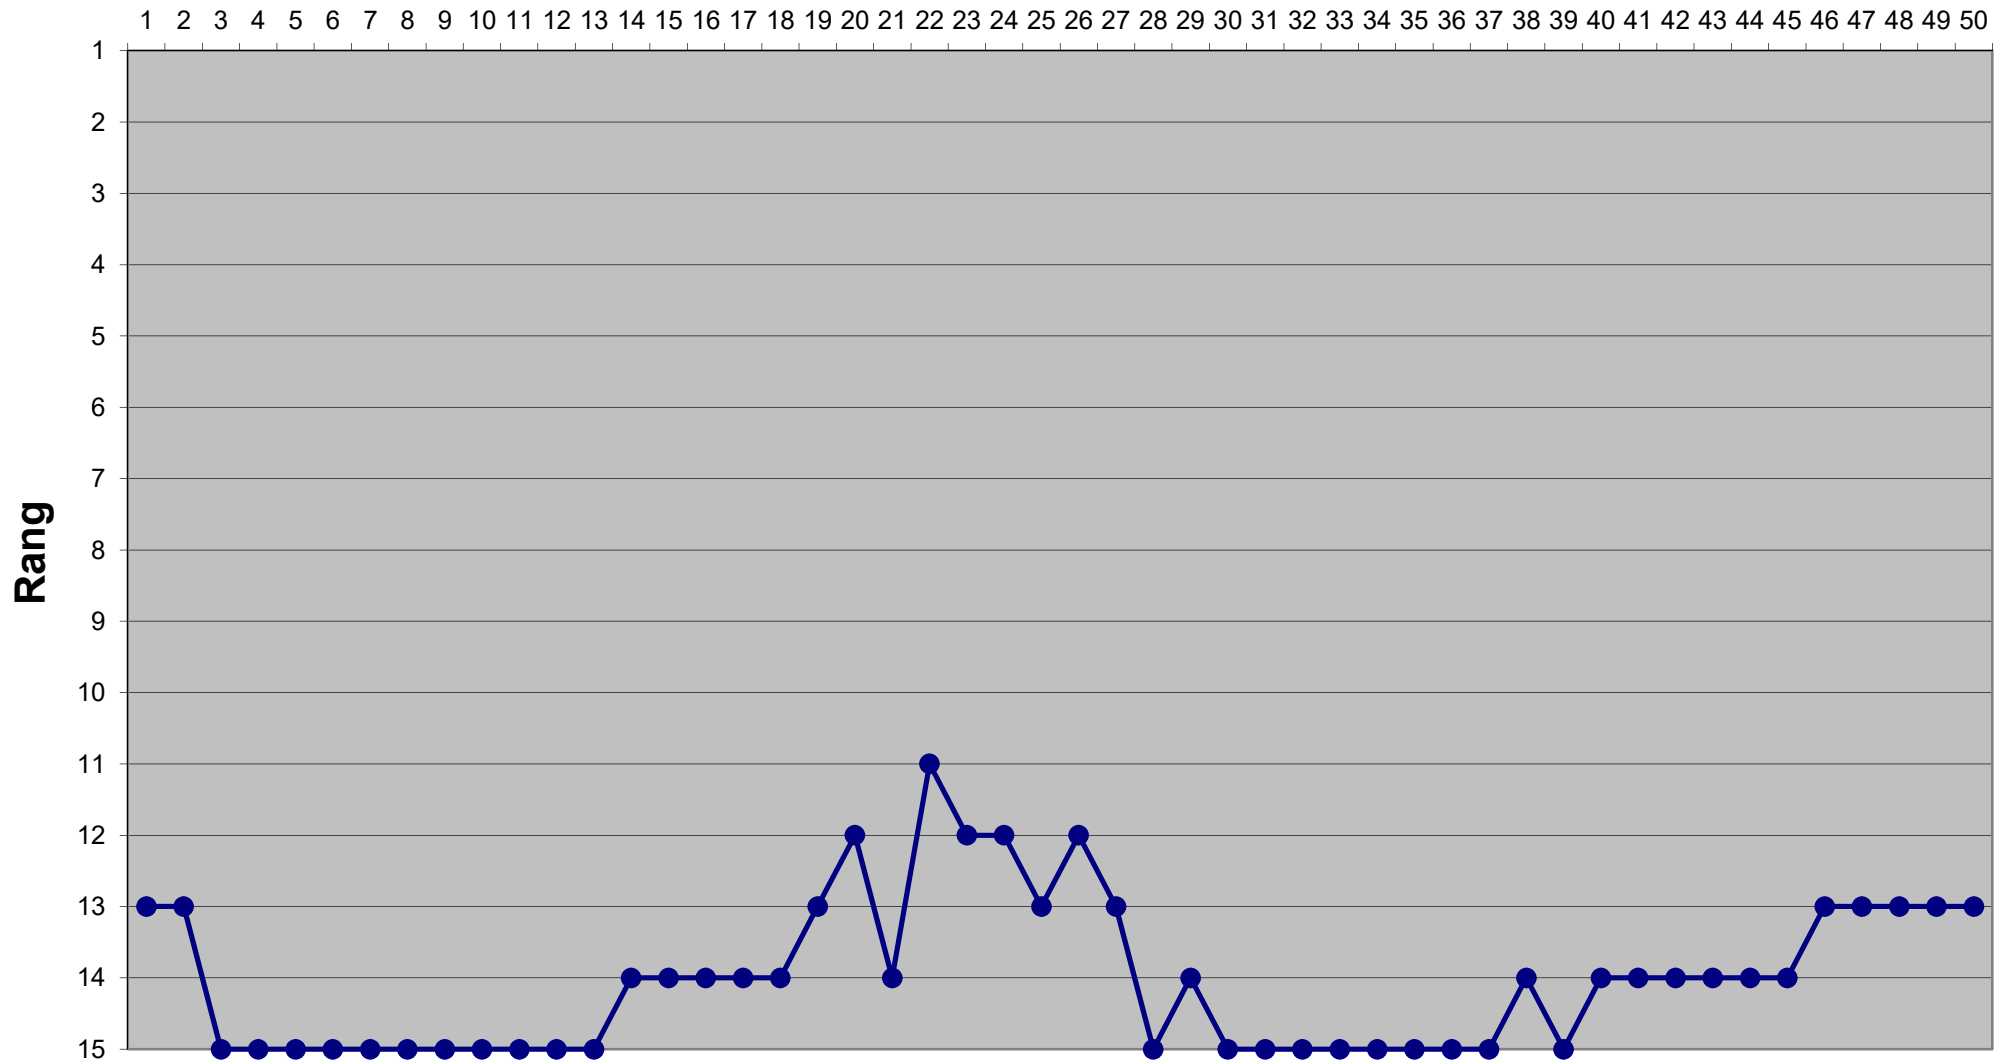

# Eishockey-Toto Saison 2018 / 2019

## Runde