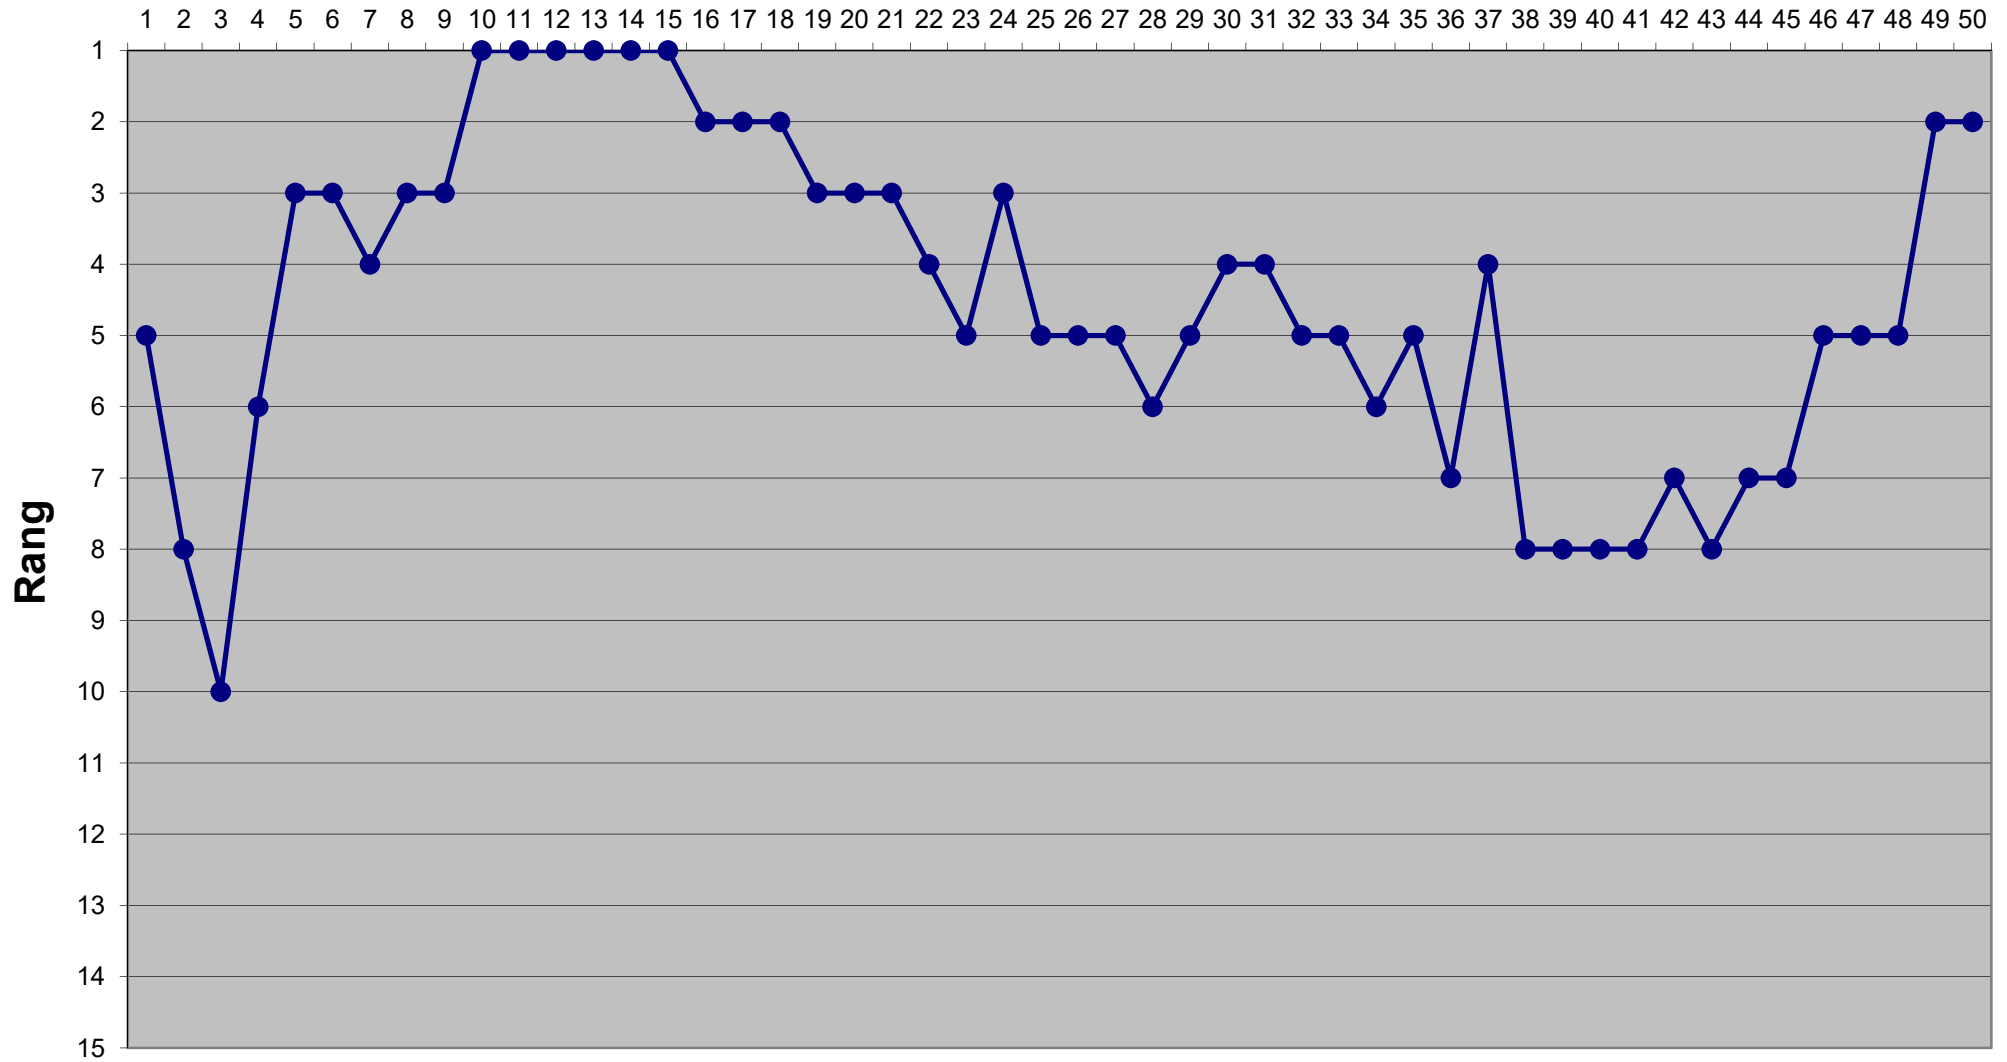

Eishockey-Toto Saison 2018 / 2019

Runde