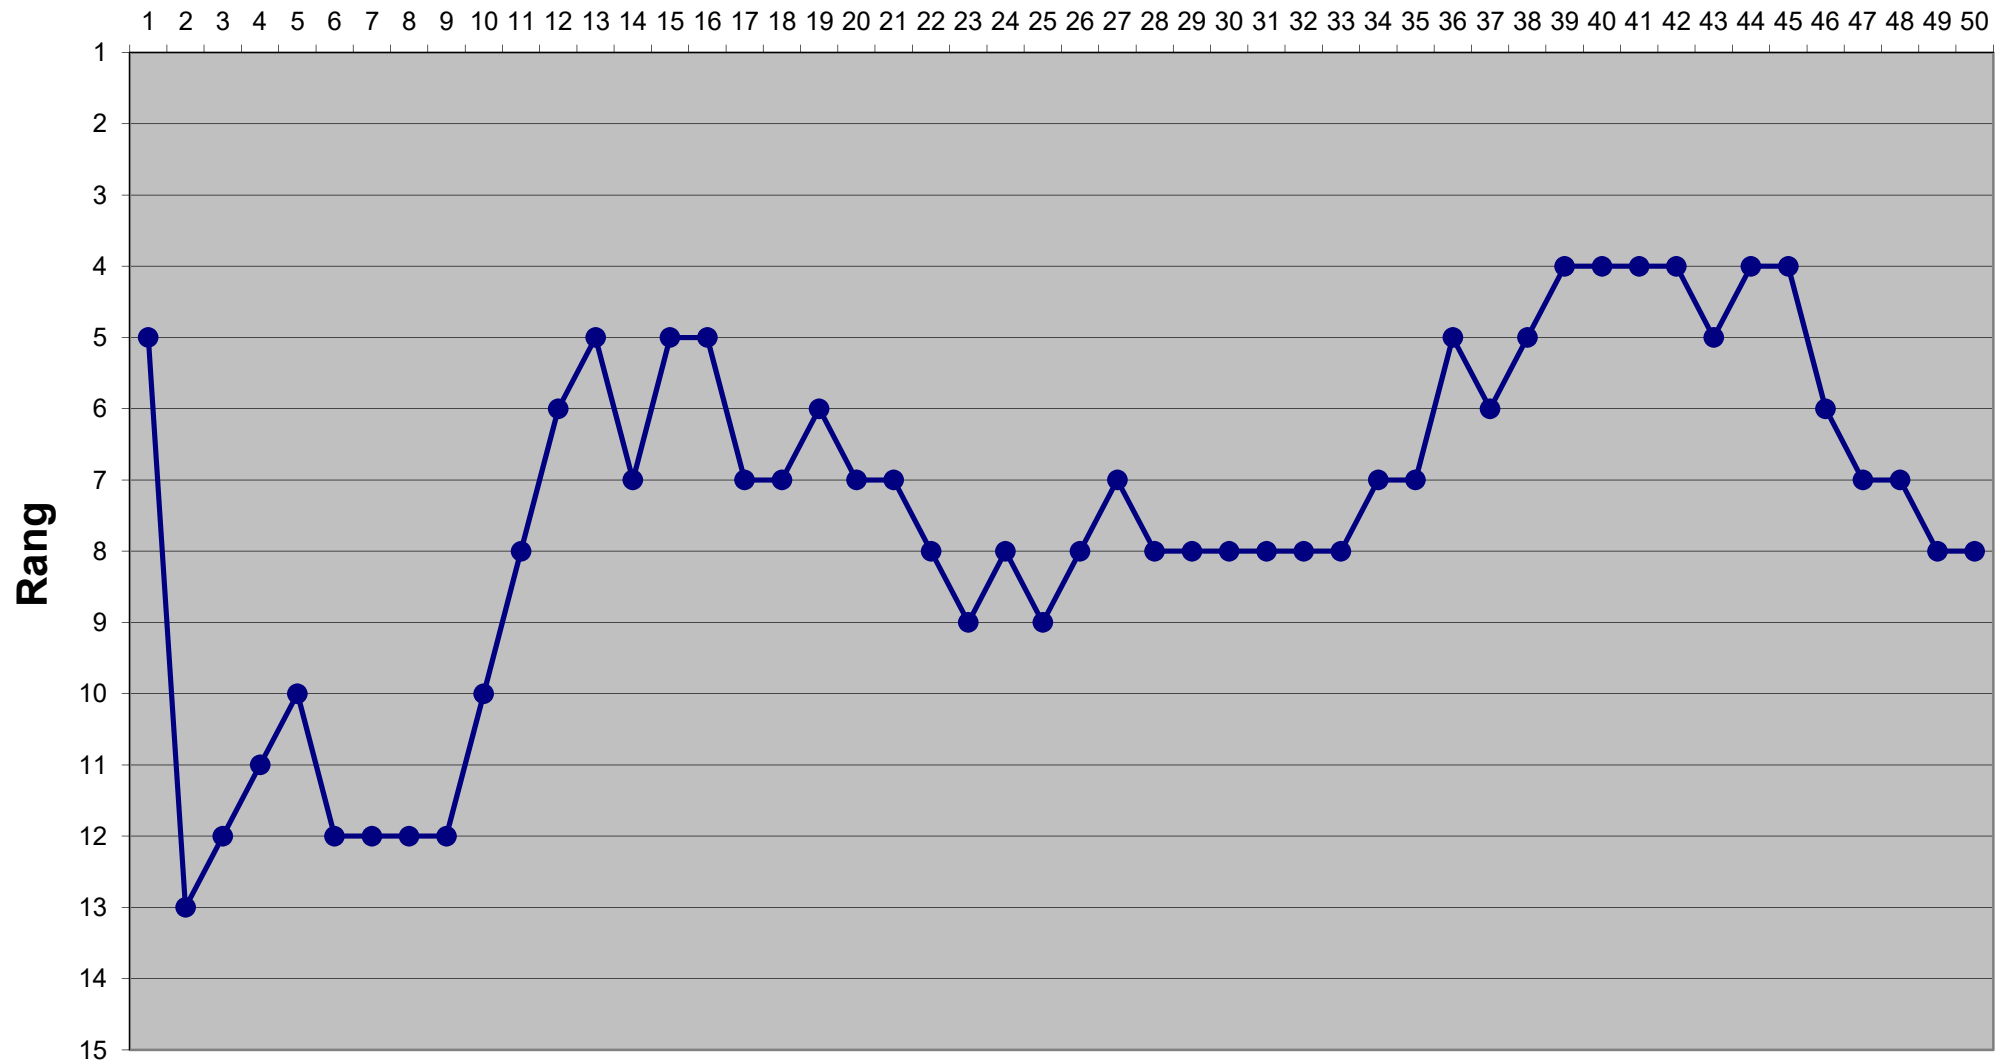

Eishockey-Toto Saison 2018 / 2019

Runde