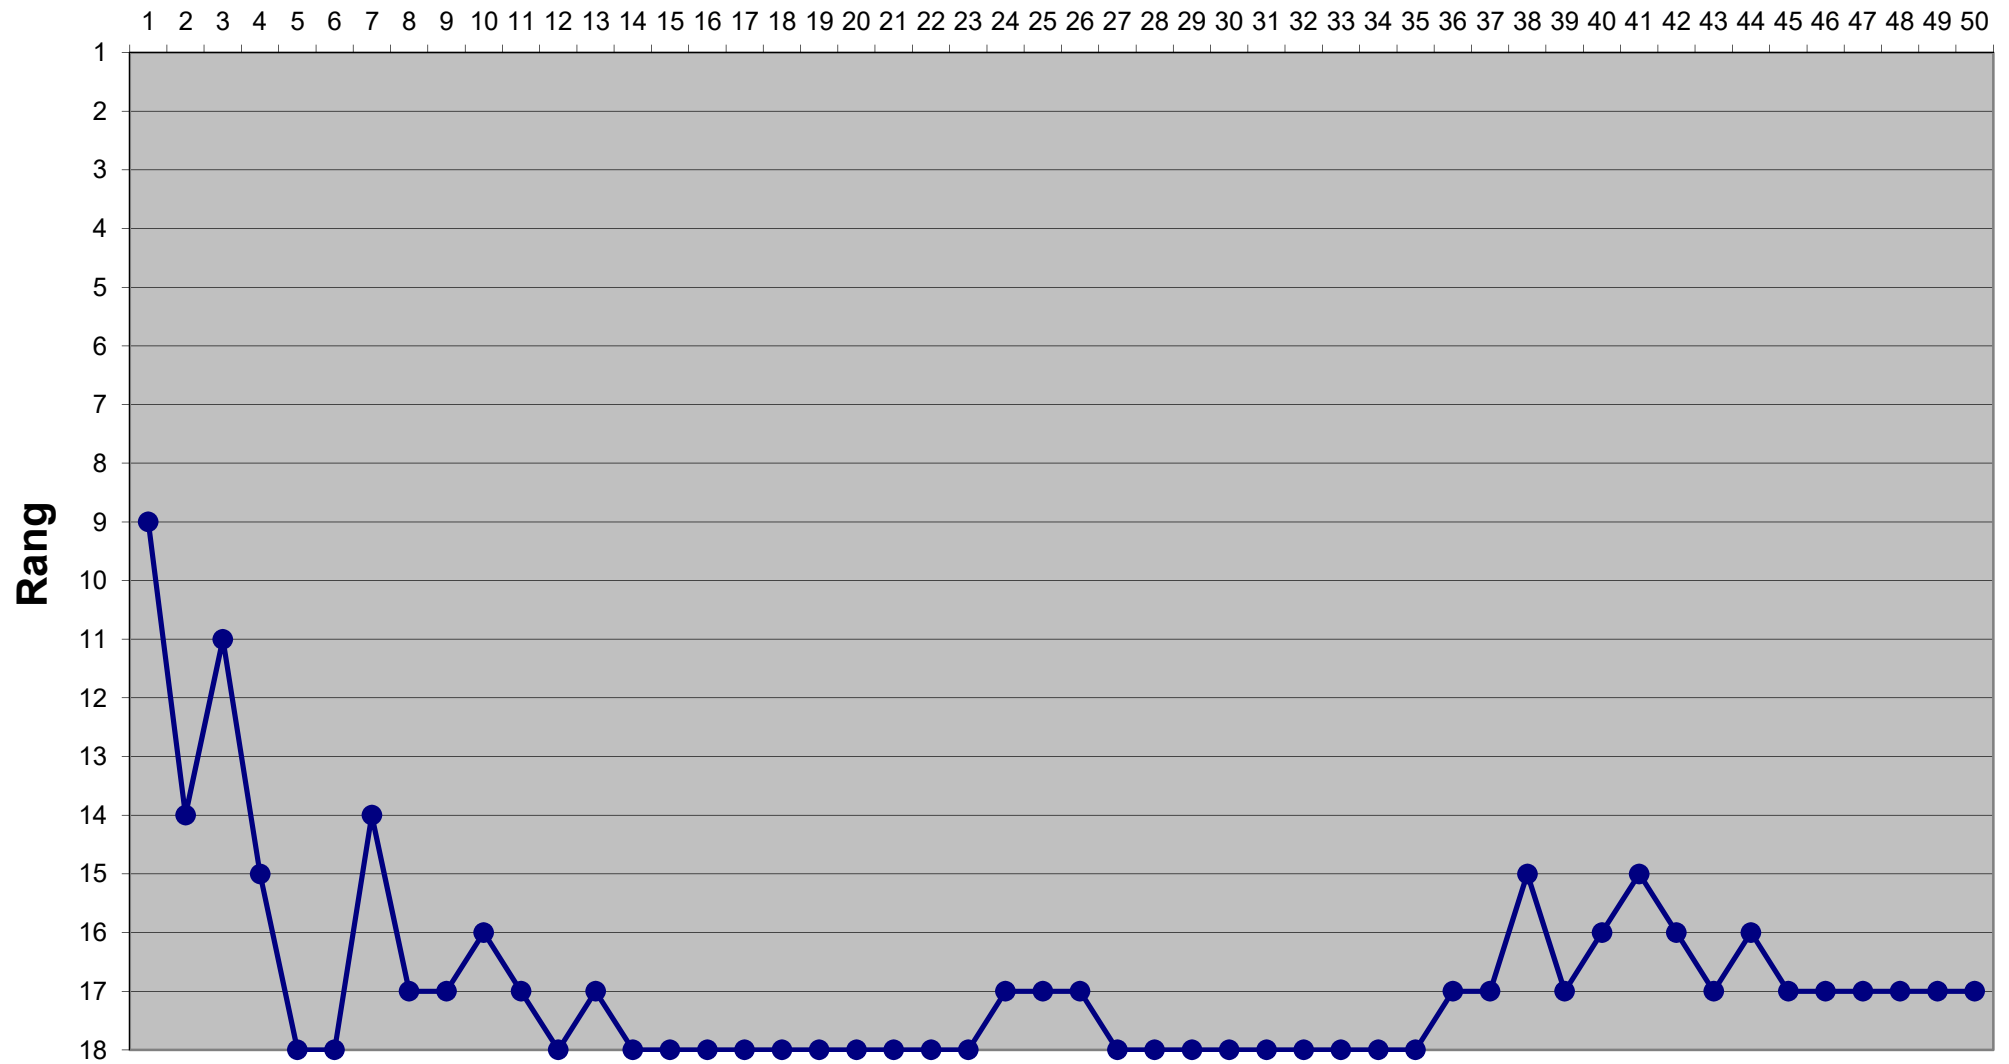

Eishockey-Toto Saison 2017 / 2018

Runde