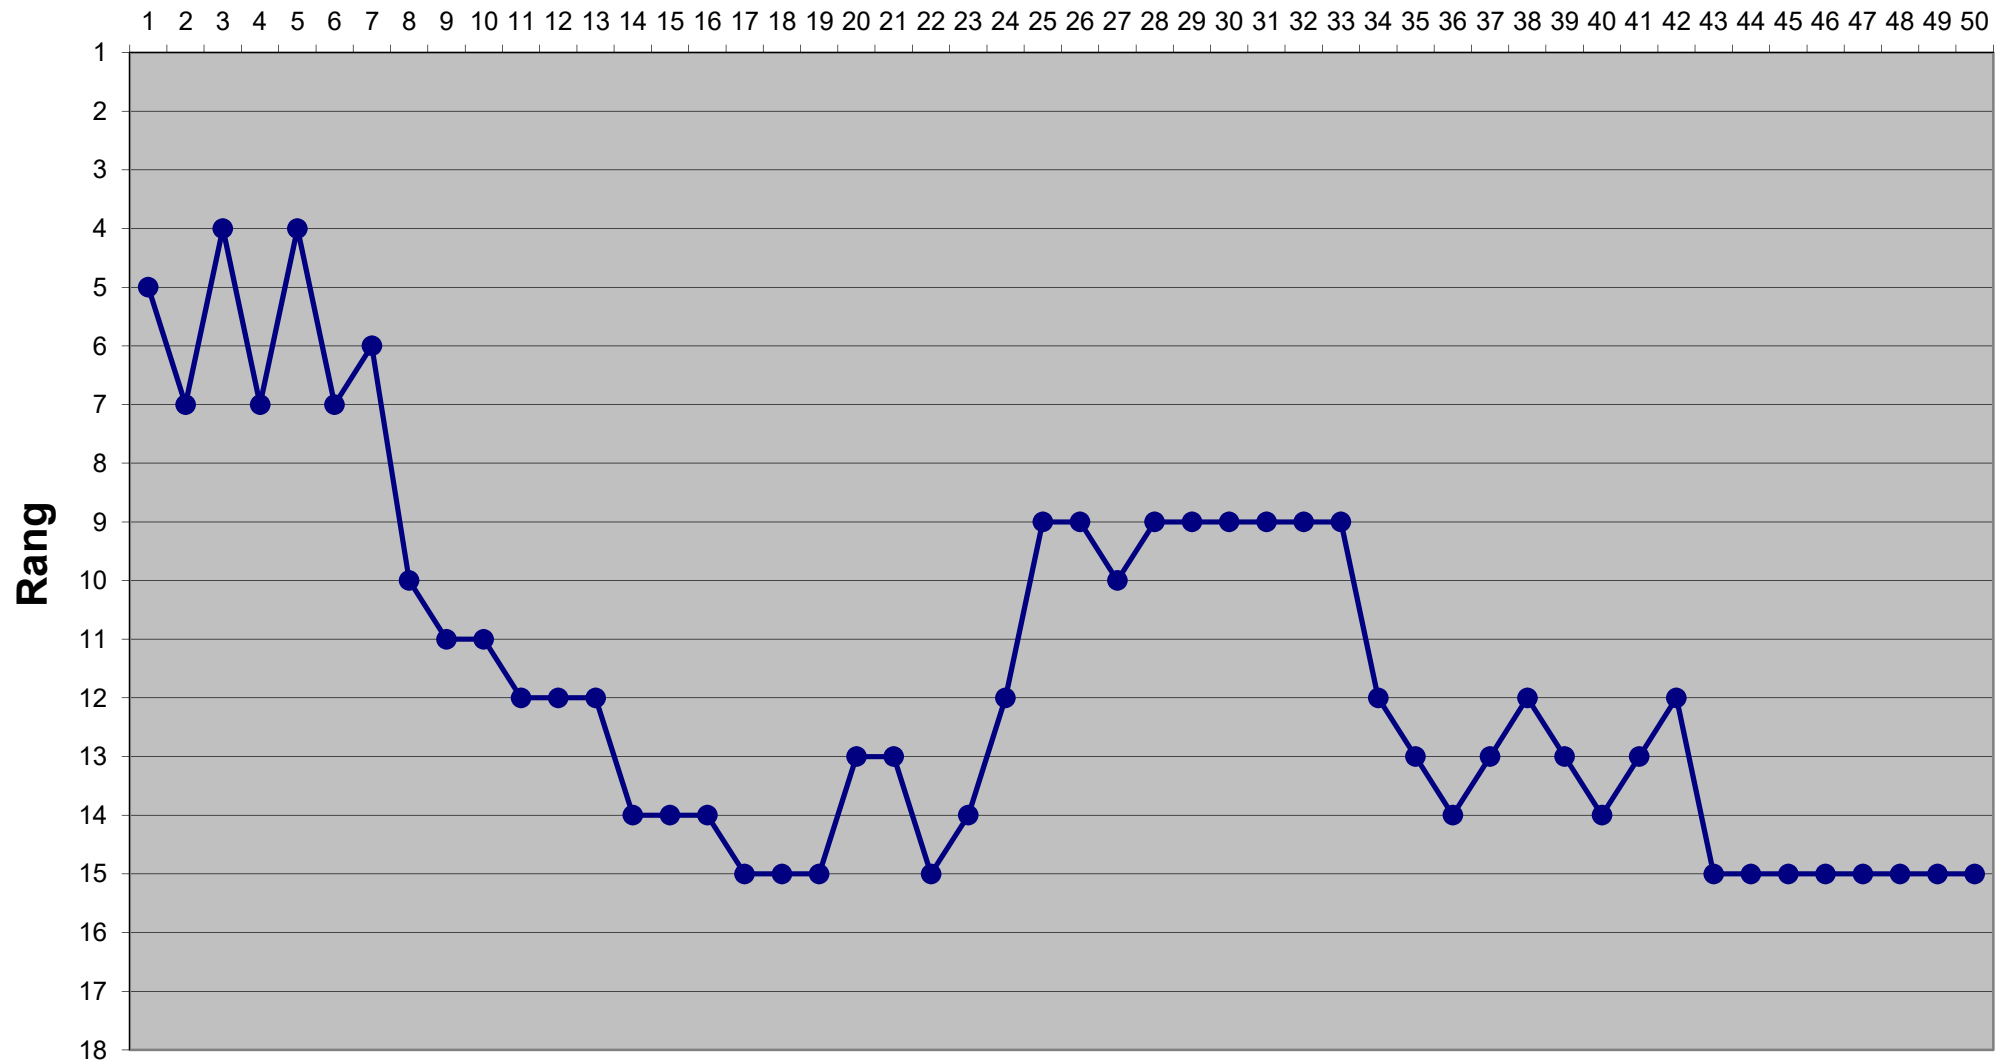

Eishockey-Toto Saison 2017 / 2018

Runde