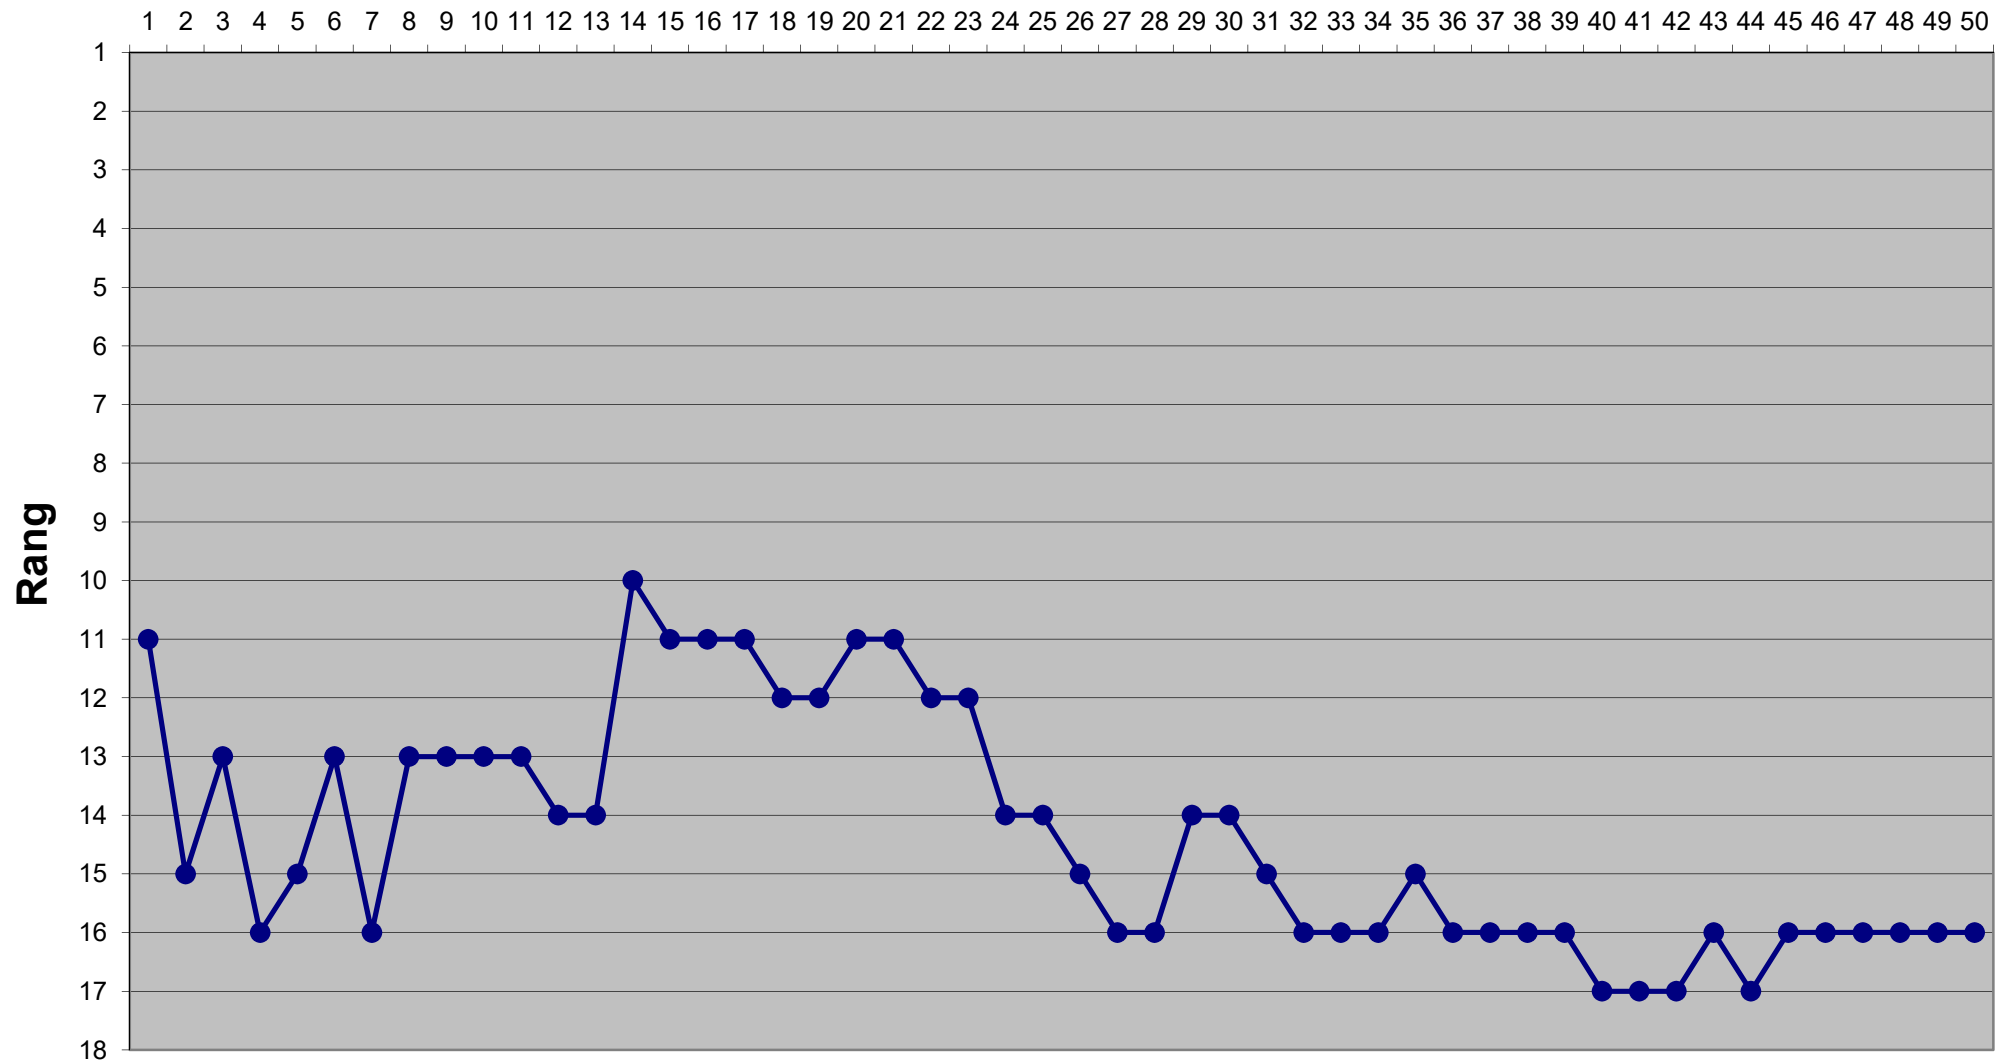

Eishockey-Toto Saison 2017 / 2018

Runde