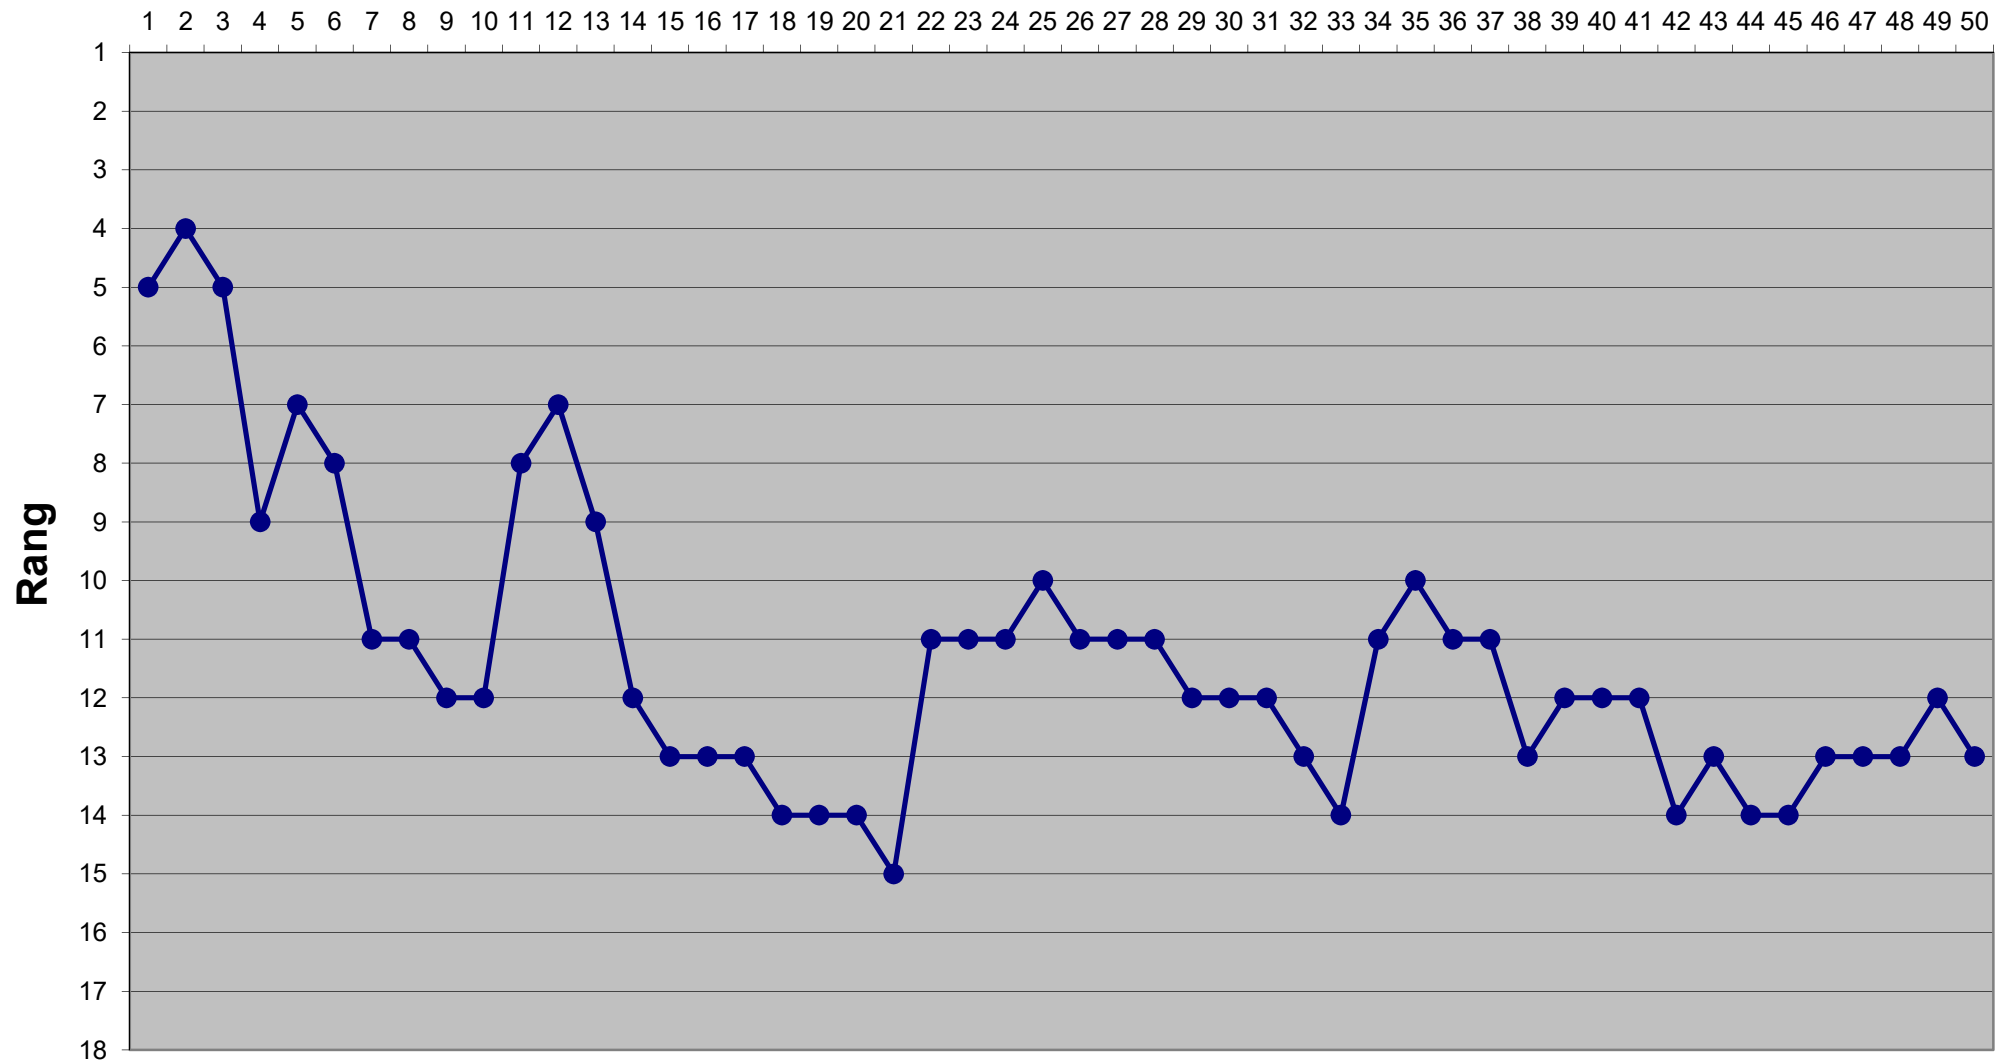

Eishockey-Toto Saison 2017 / 2018

Runde