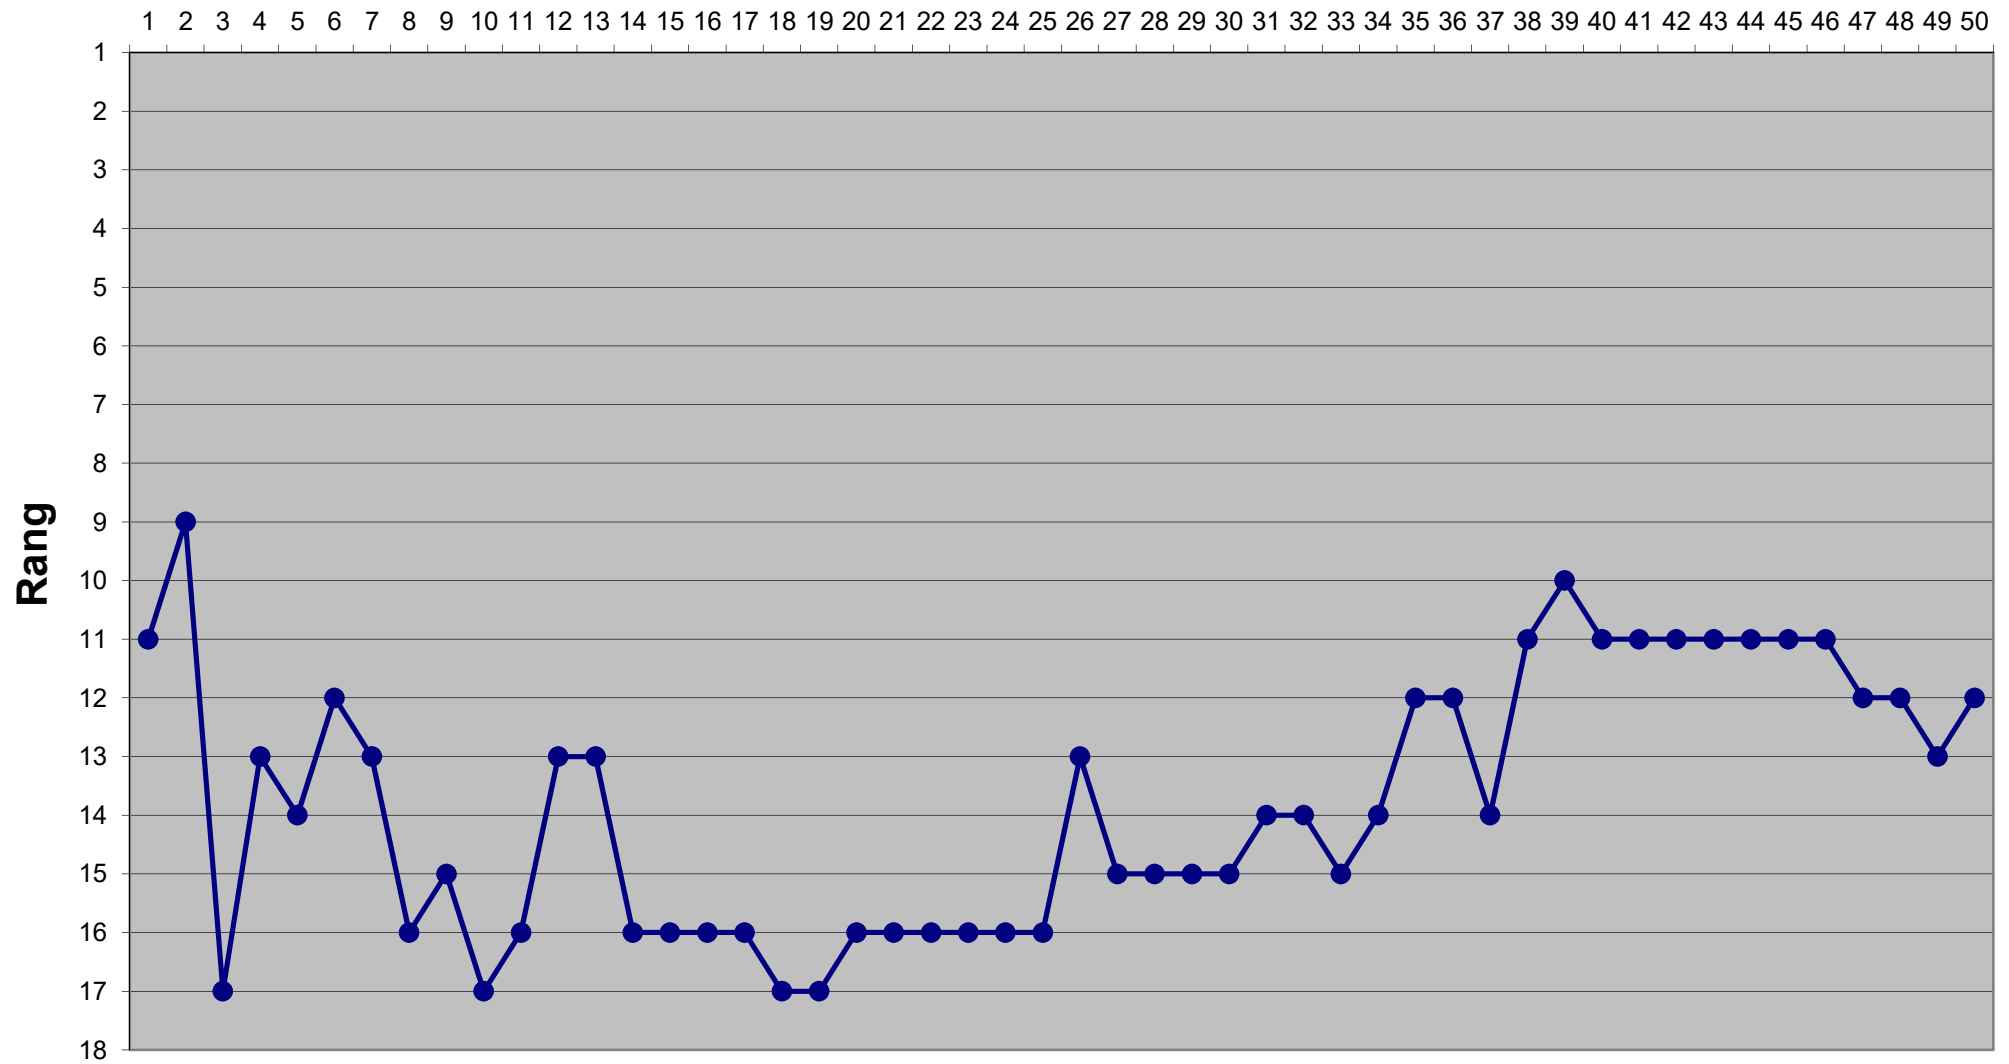

Eishockey-Toto Saison 2017 / 2018

Runde