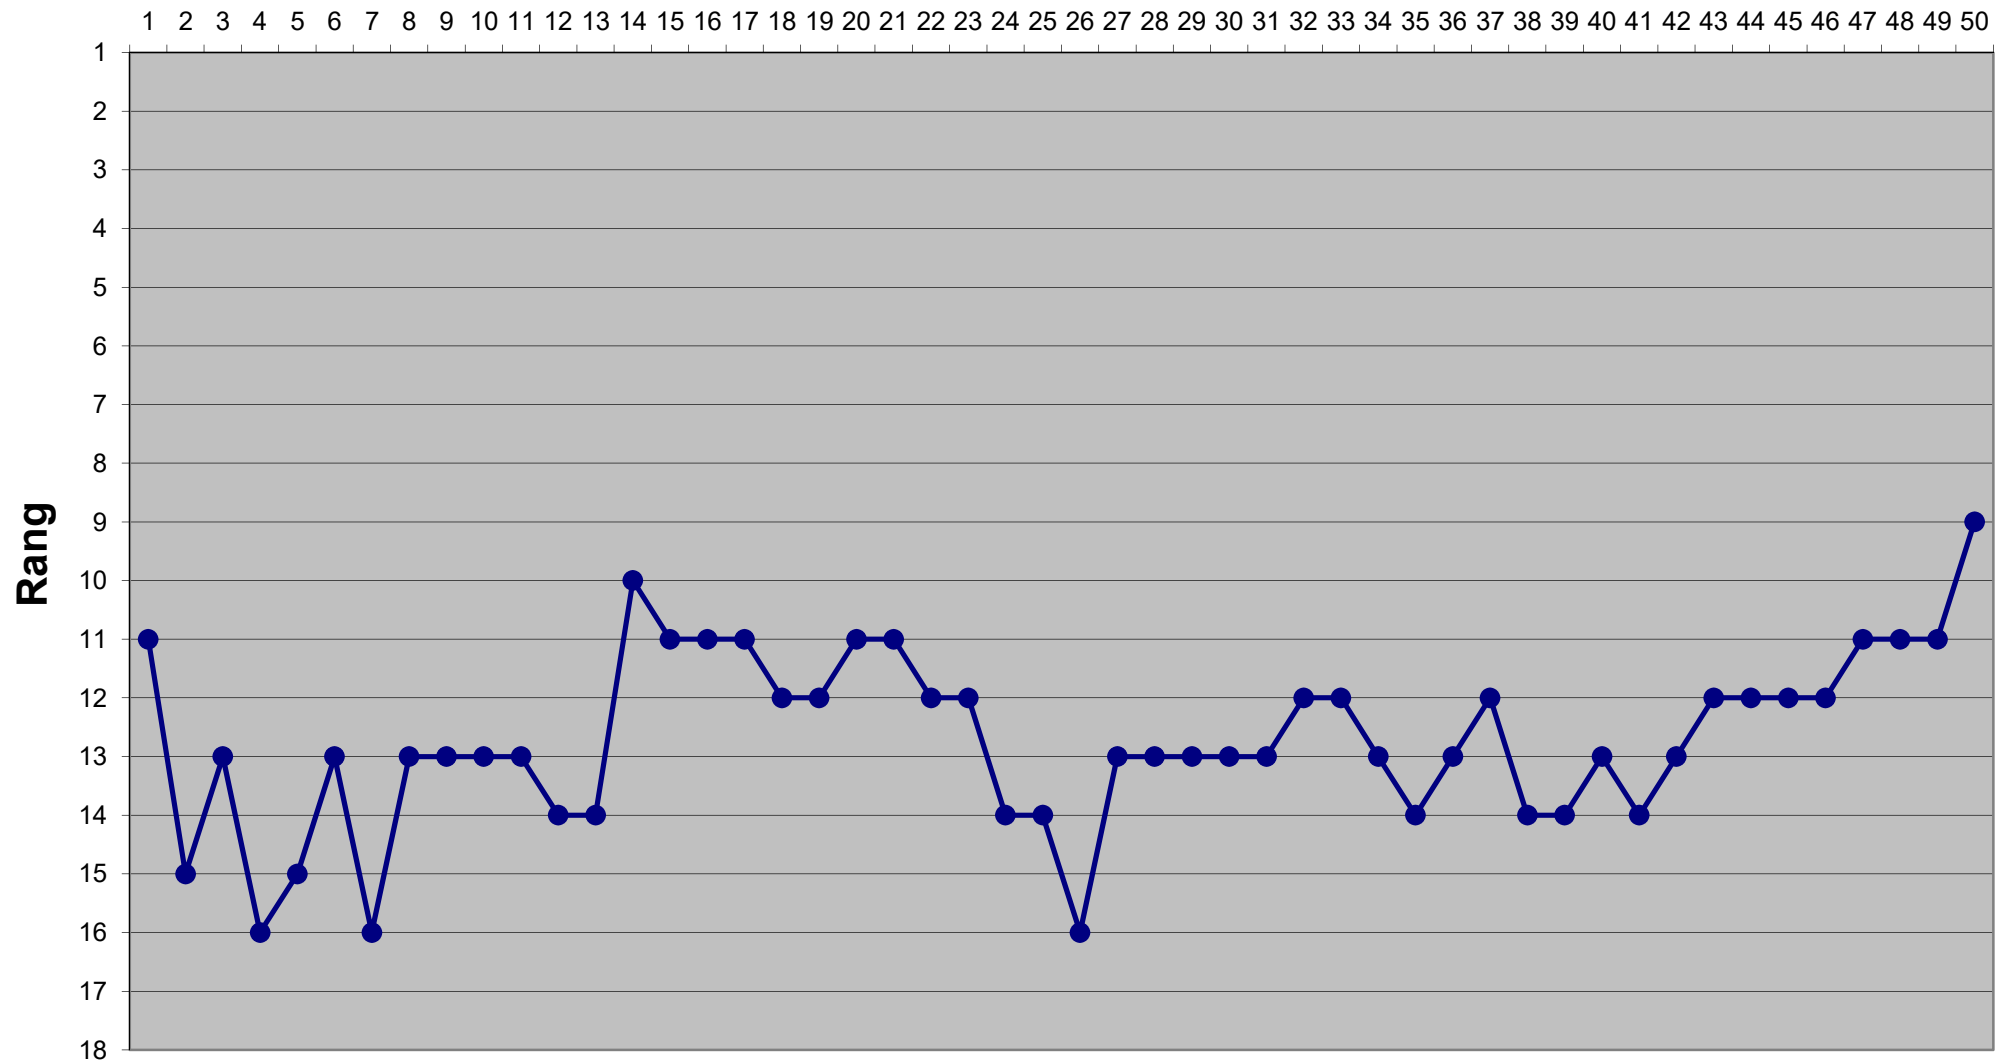

Eishockey-Toto Saison 2017 / 2018

Runde