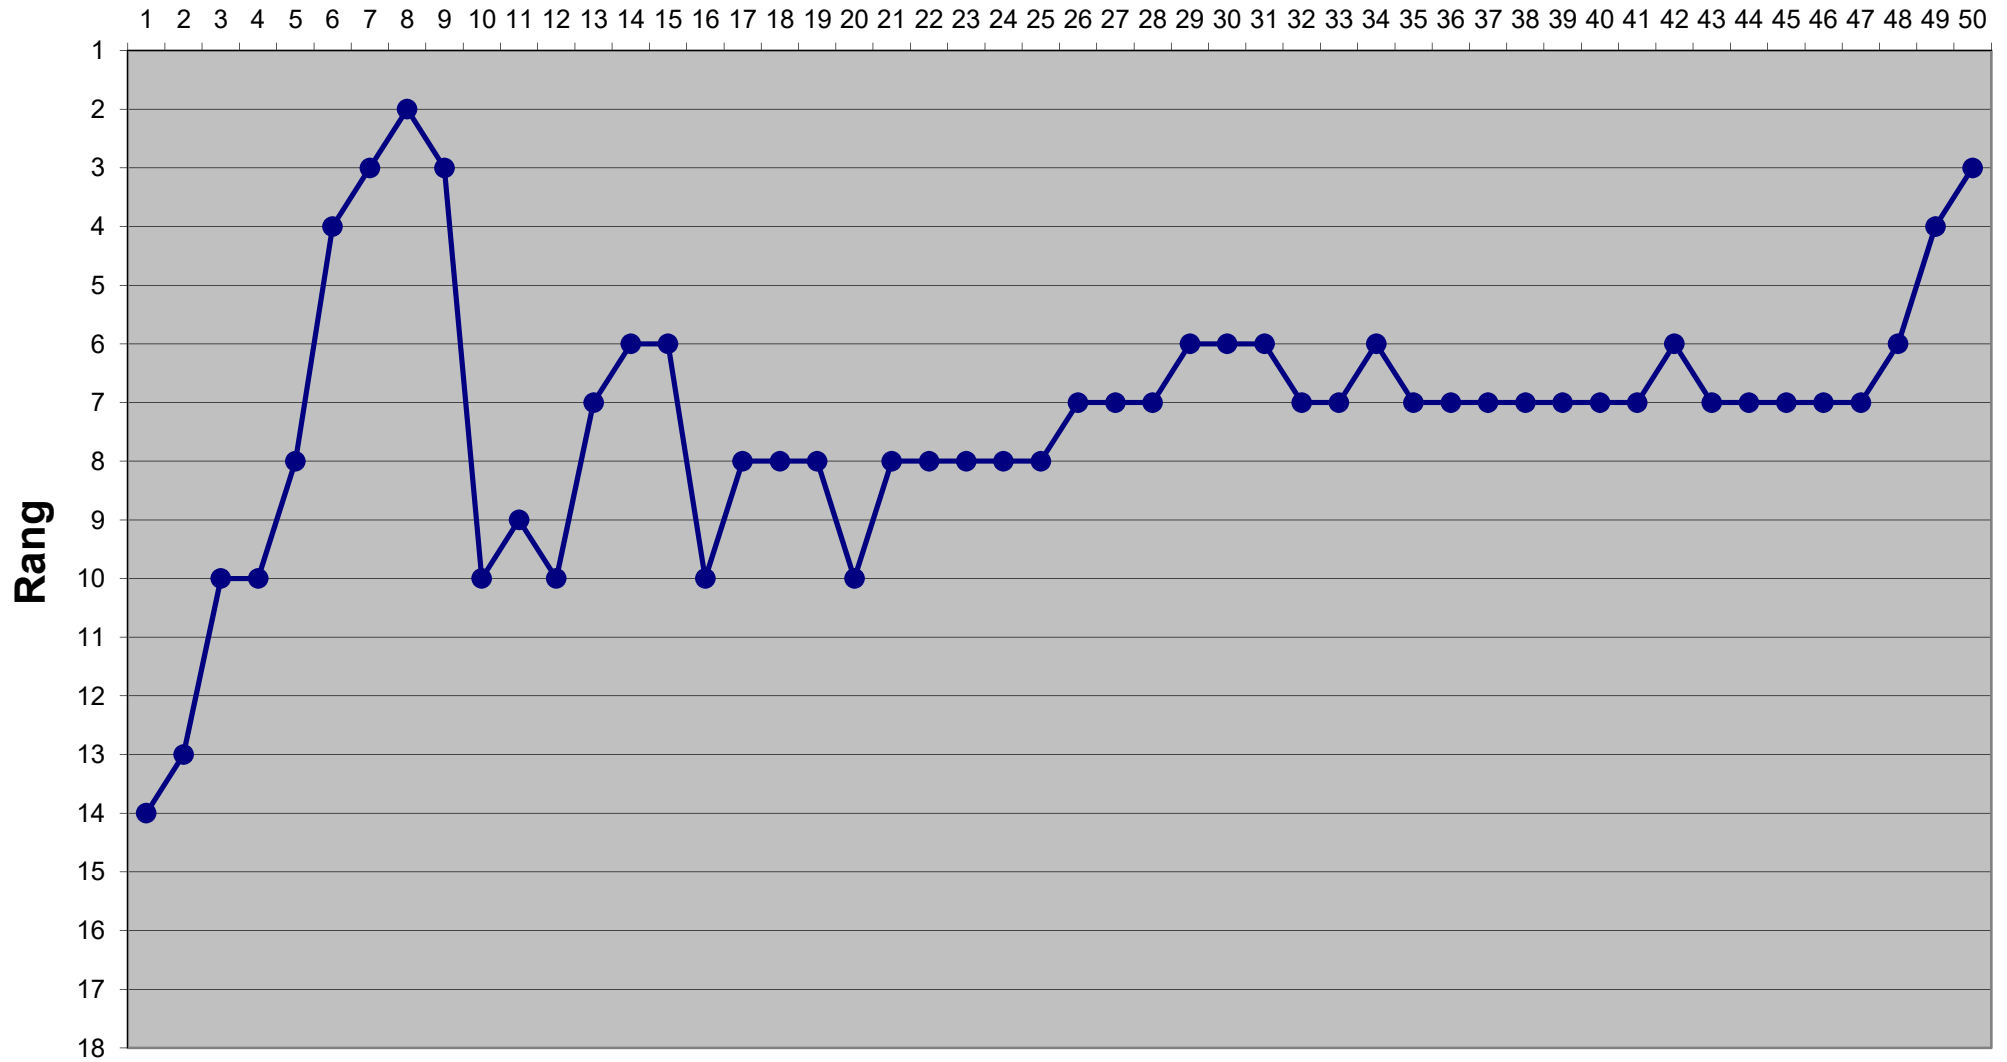

Eishockey-Toto Saison 2017 / 2018

Runde