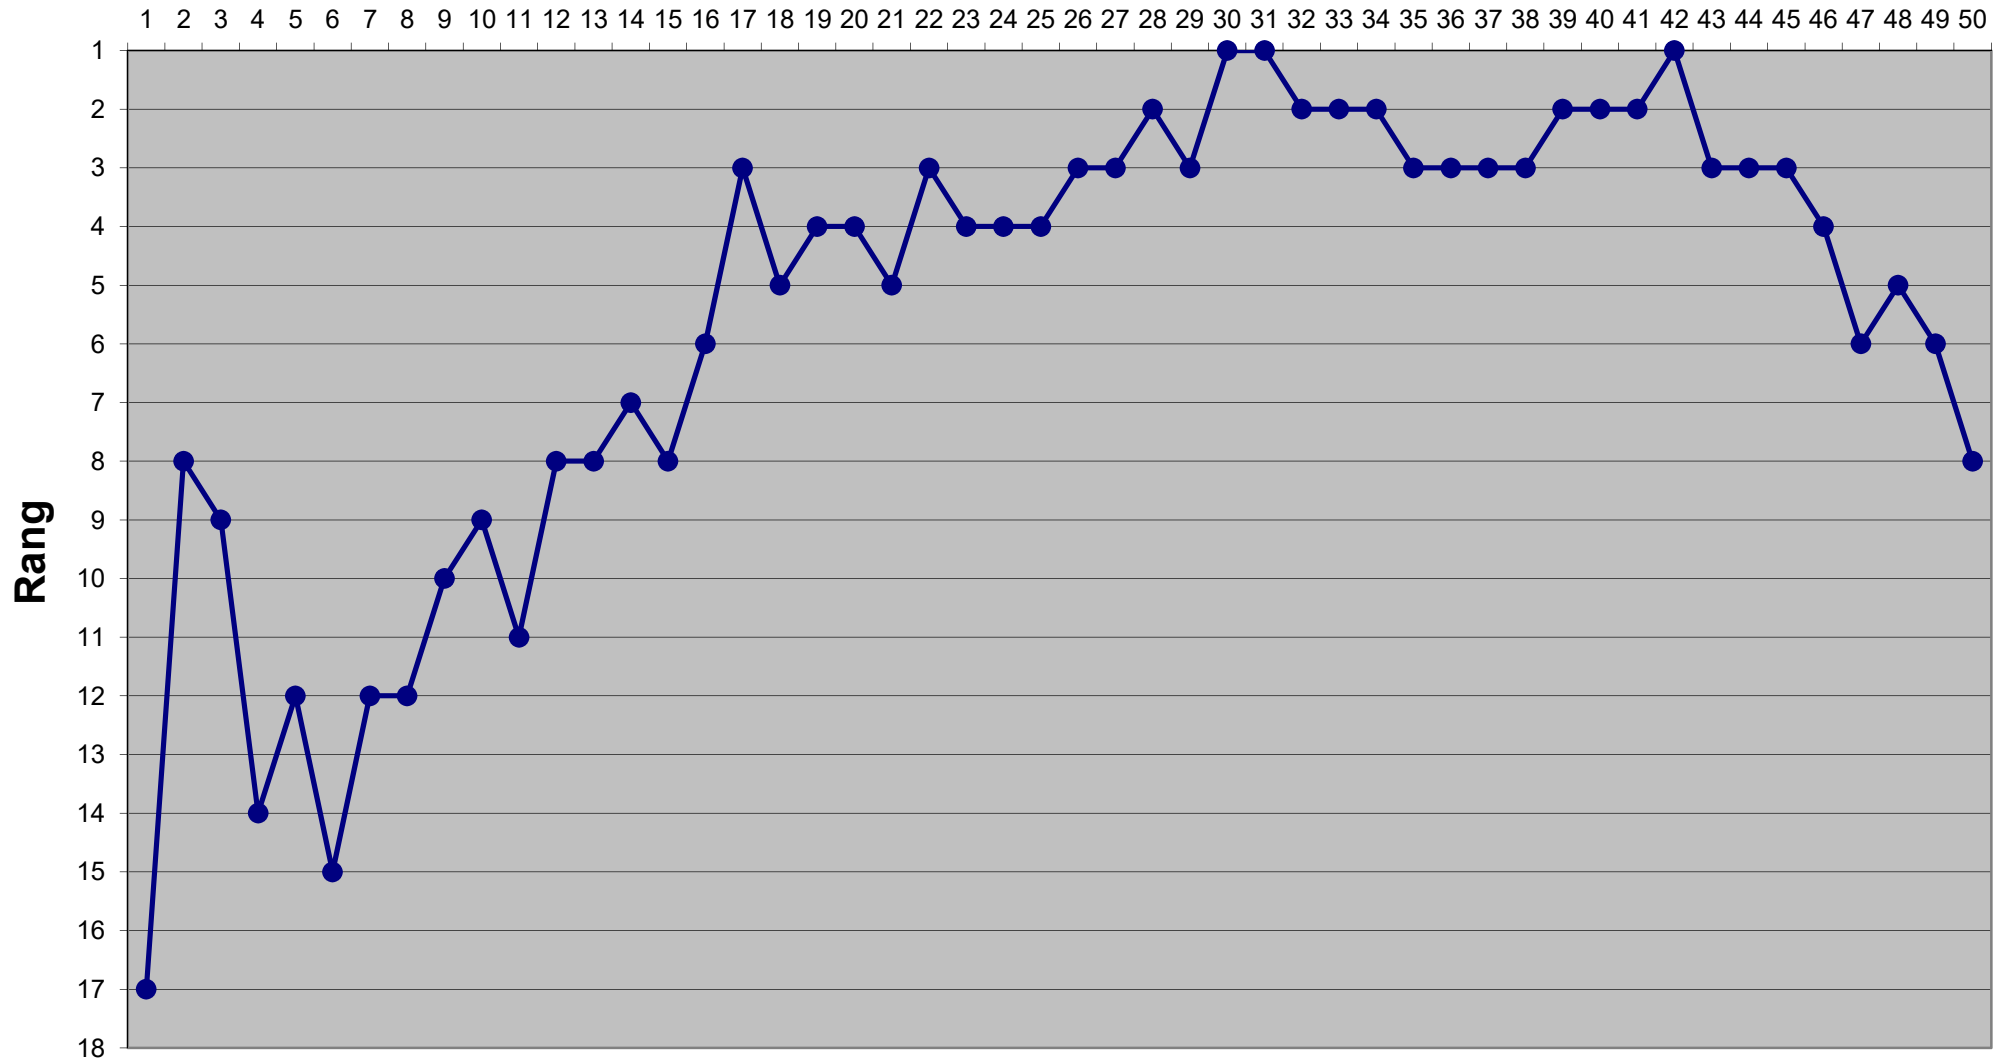

Eishockey-Toto Saison 2017 / 2018

Runde