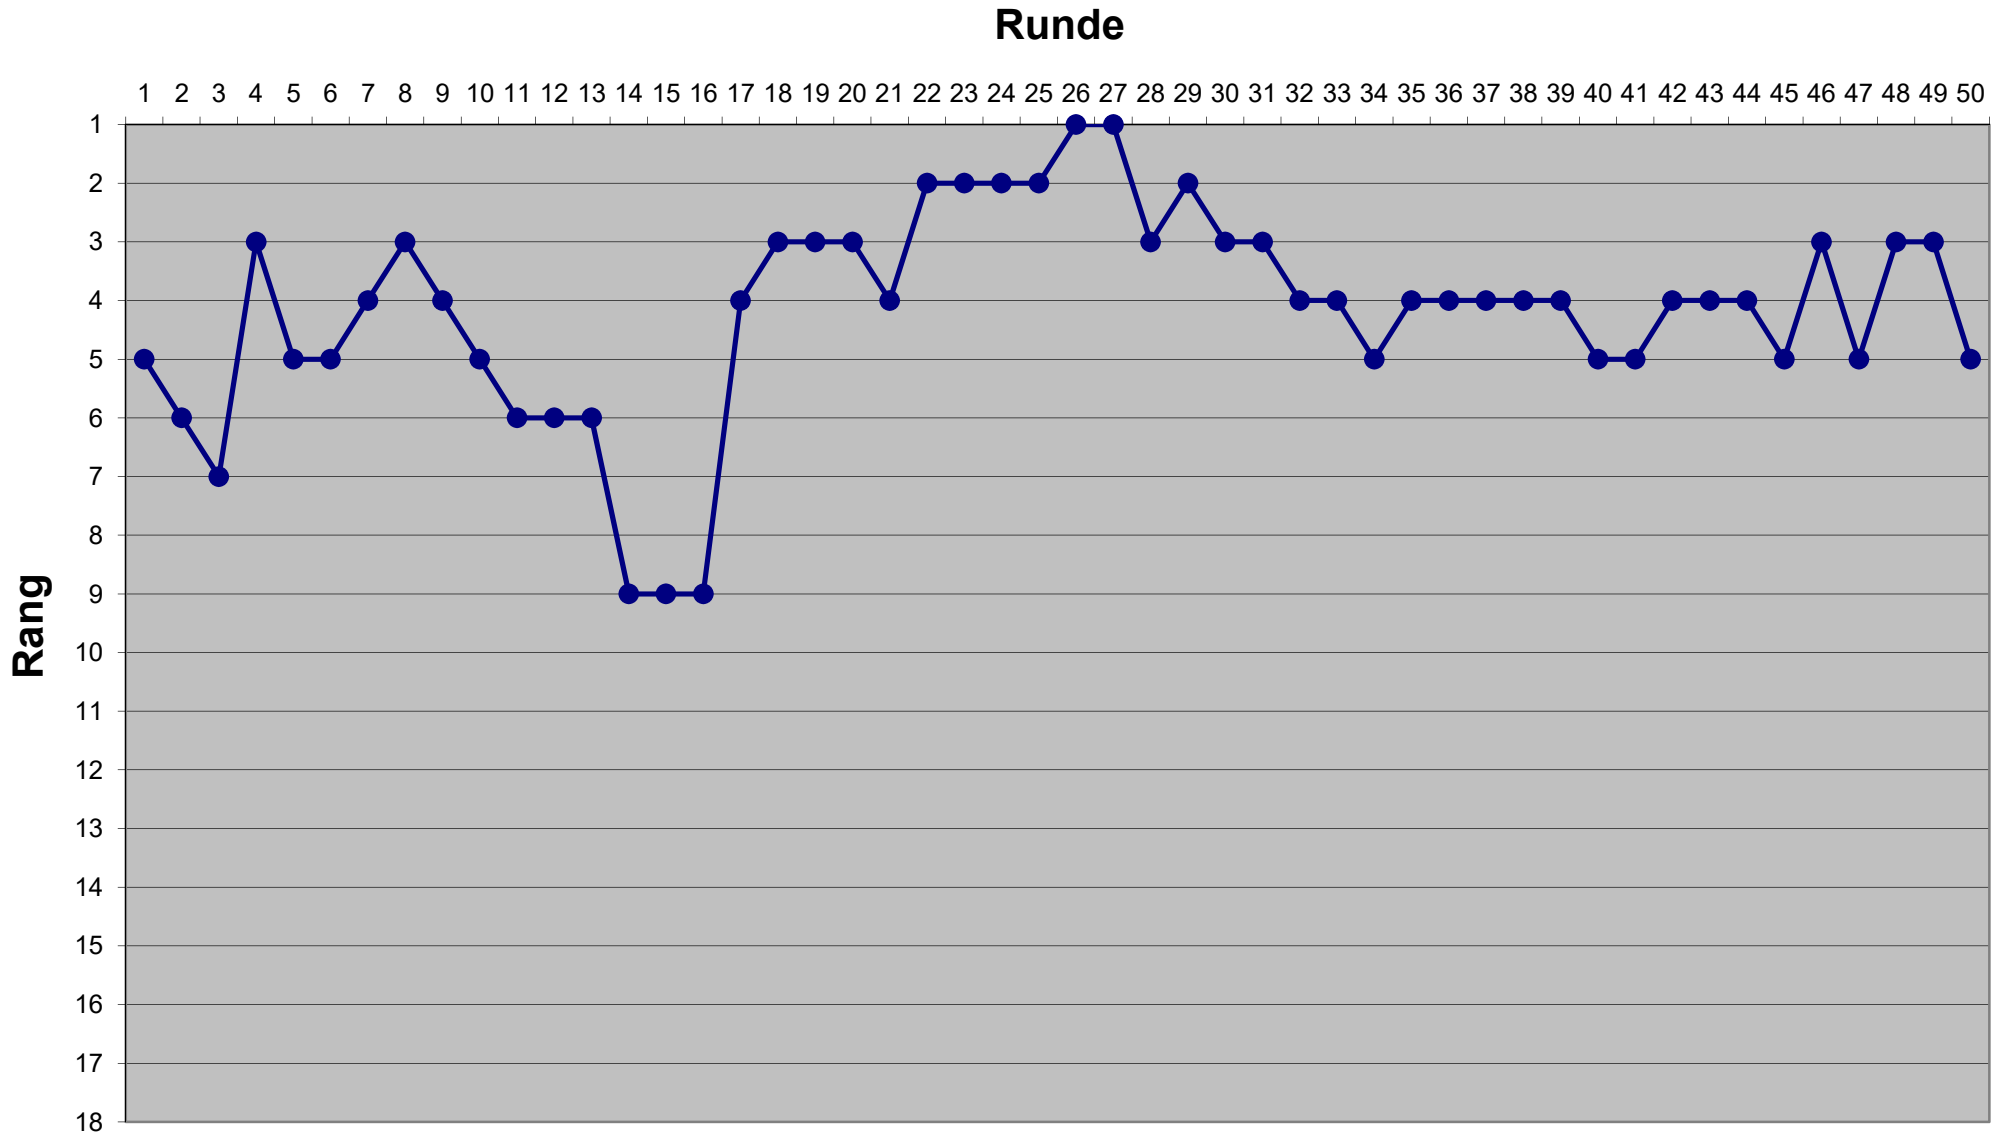

Eishockey-Toto Saison 2017 / 2018