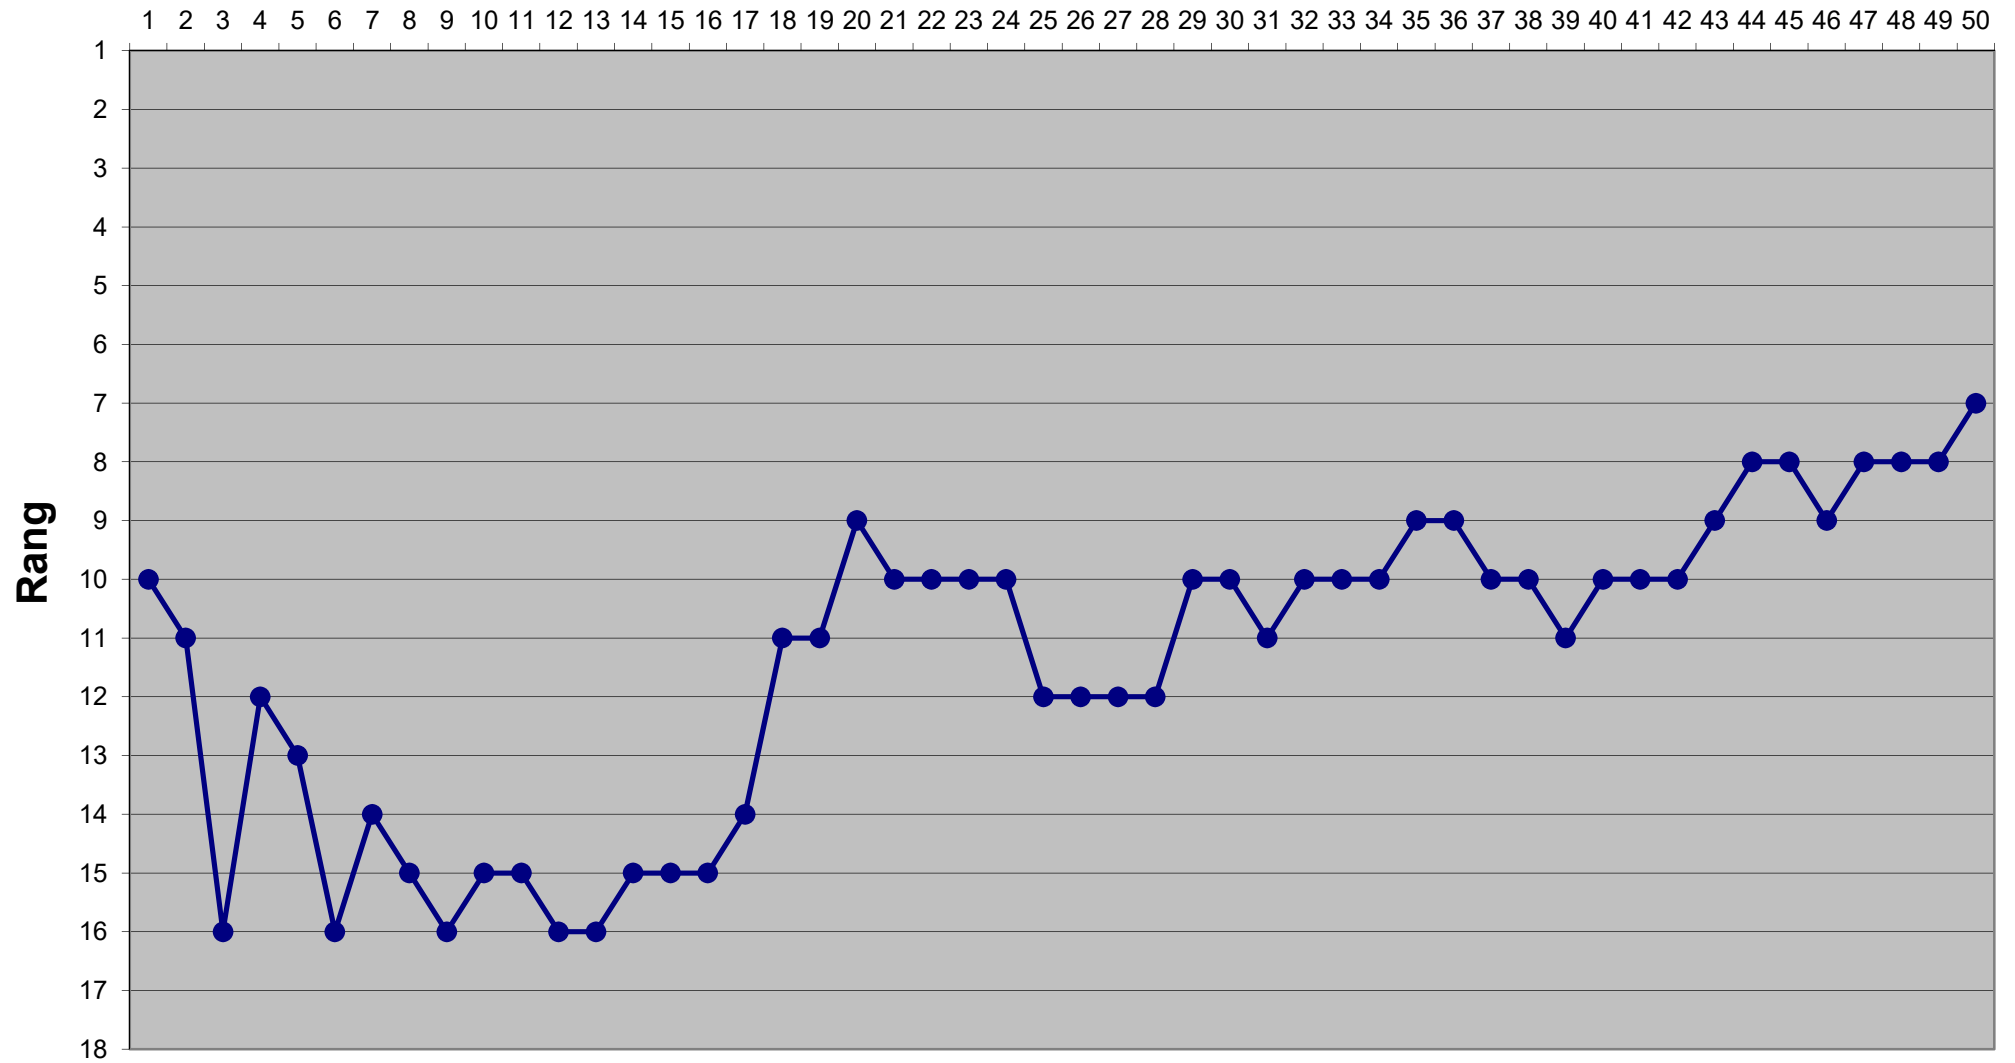

# Eishockey-Toto Saison 2017 / 2018

## Runde