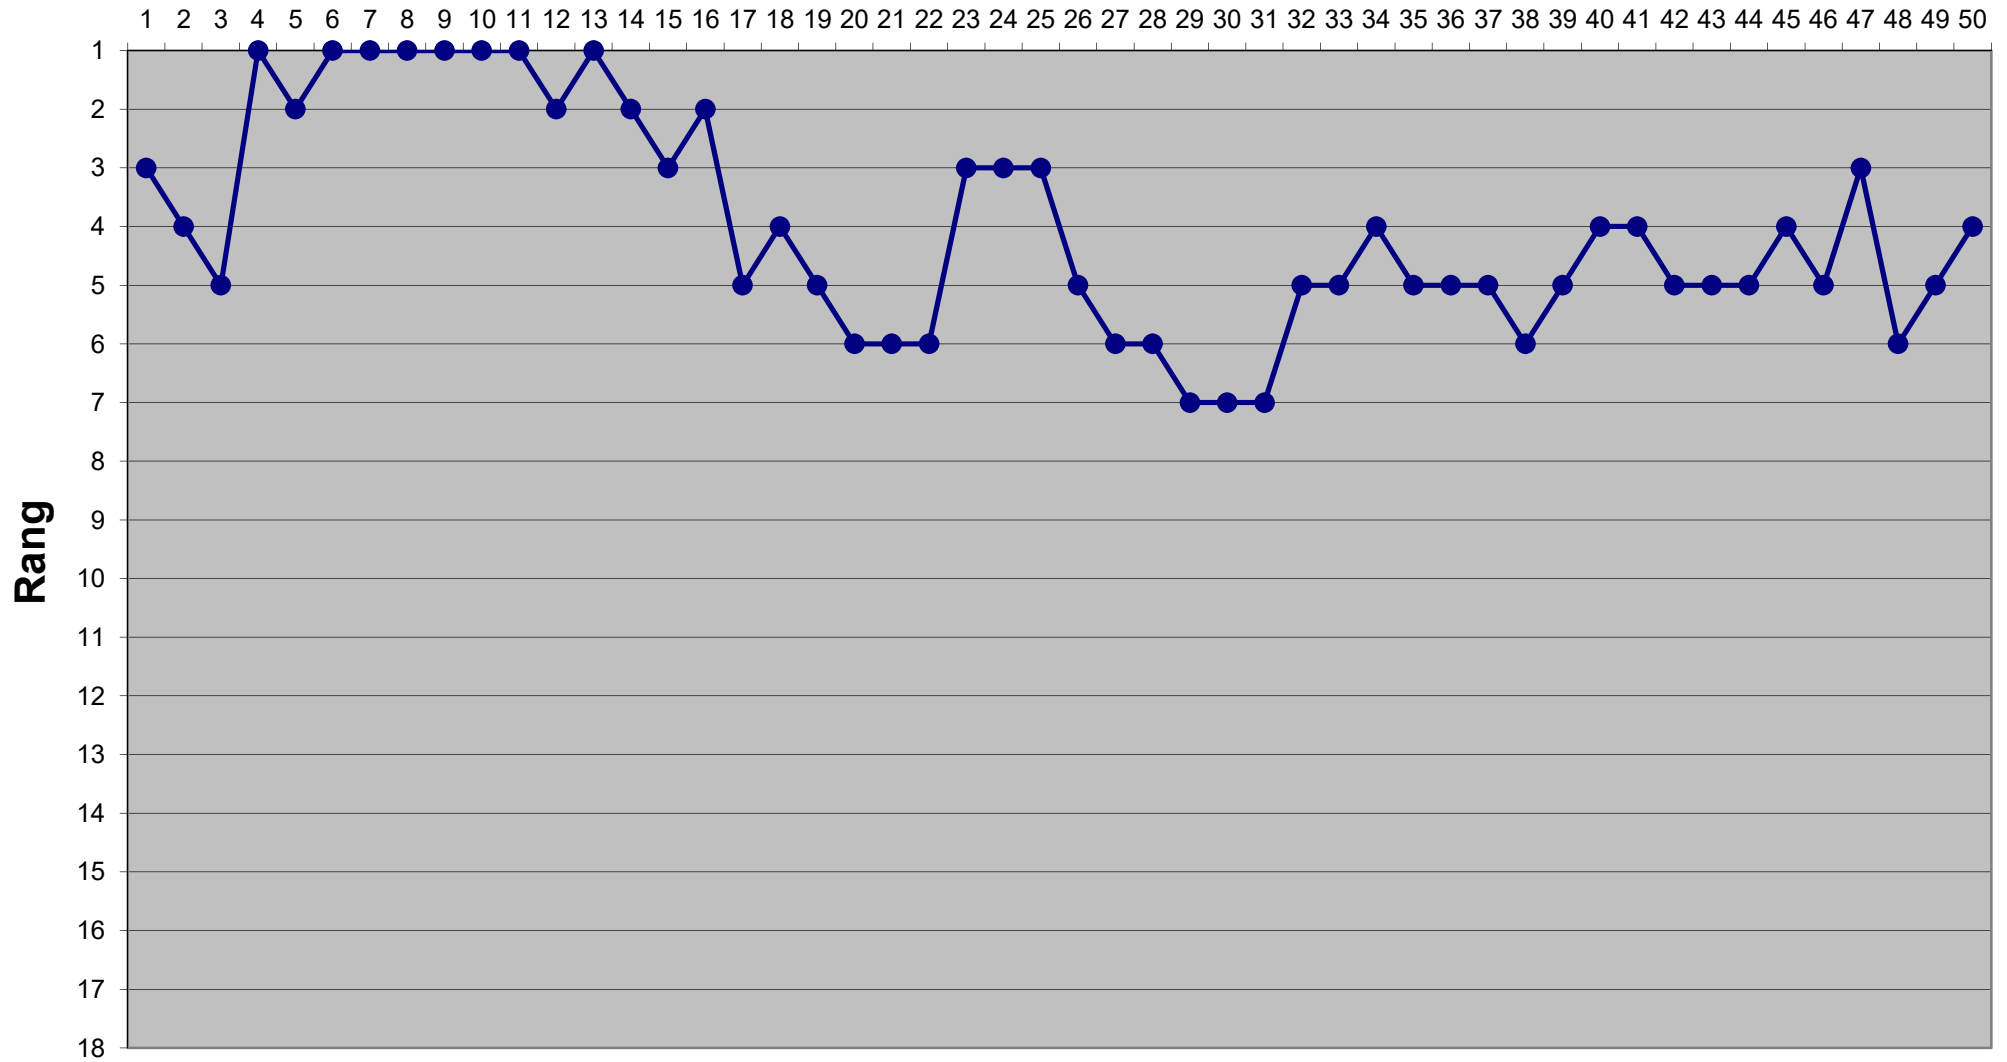

Eishockey-Toto Saison 2017 / 2018

Runde