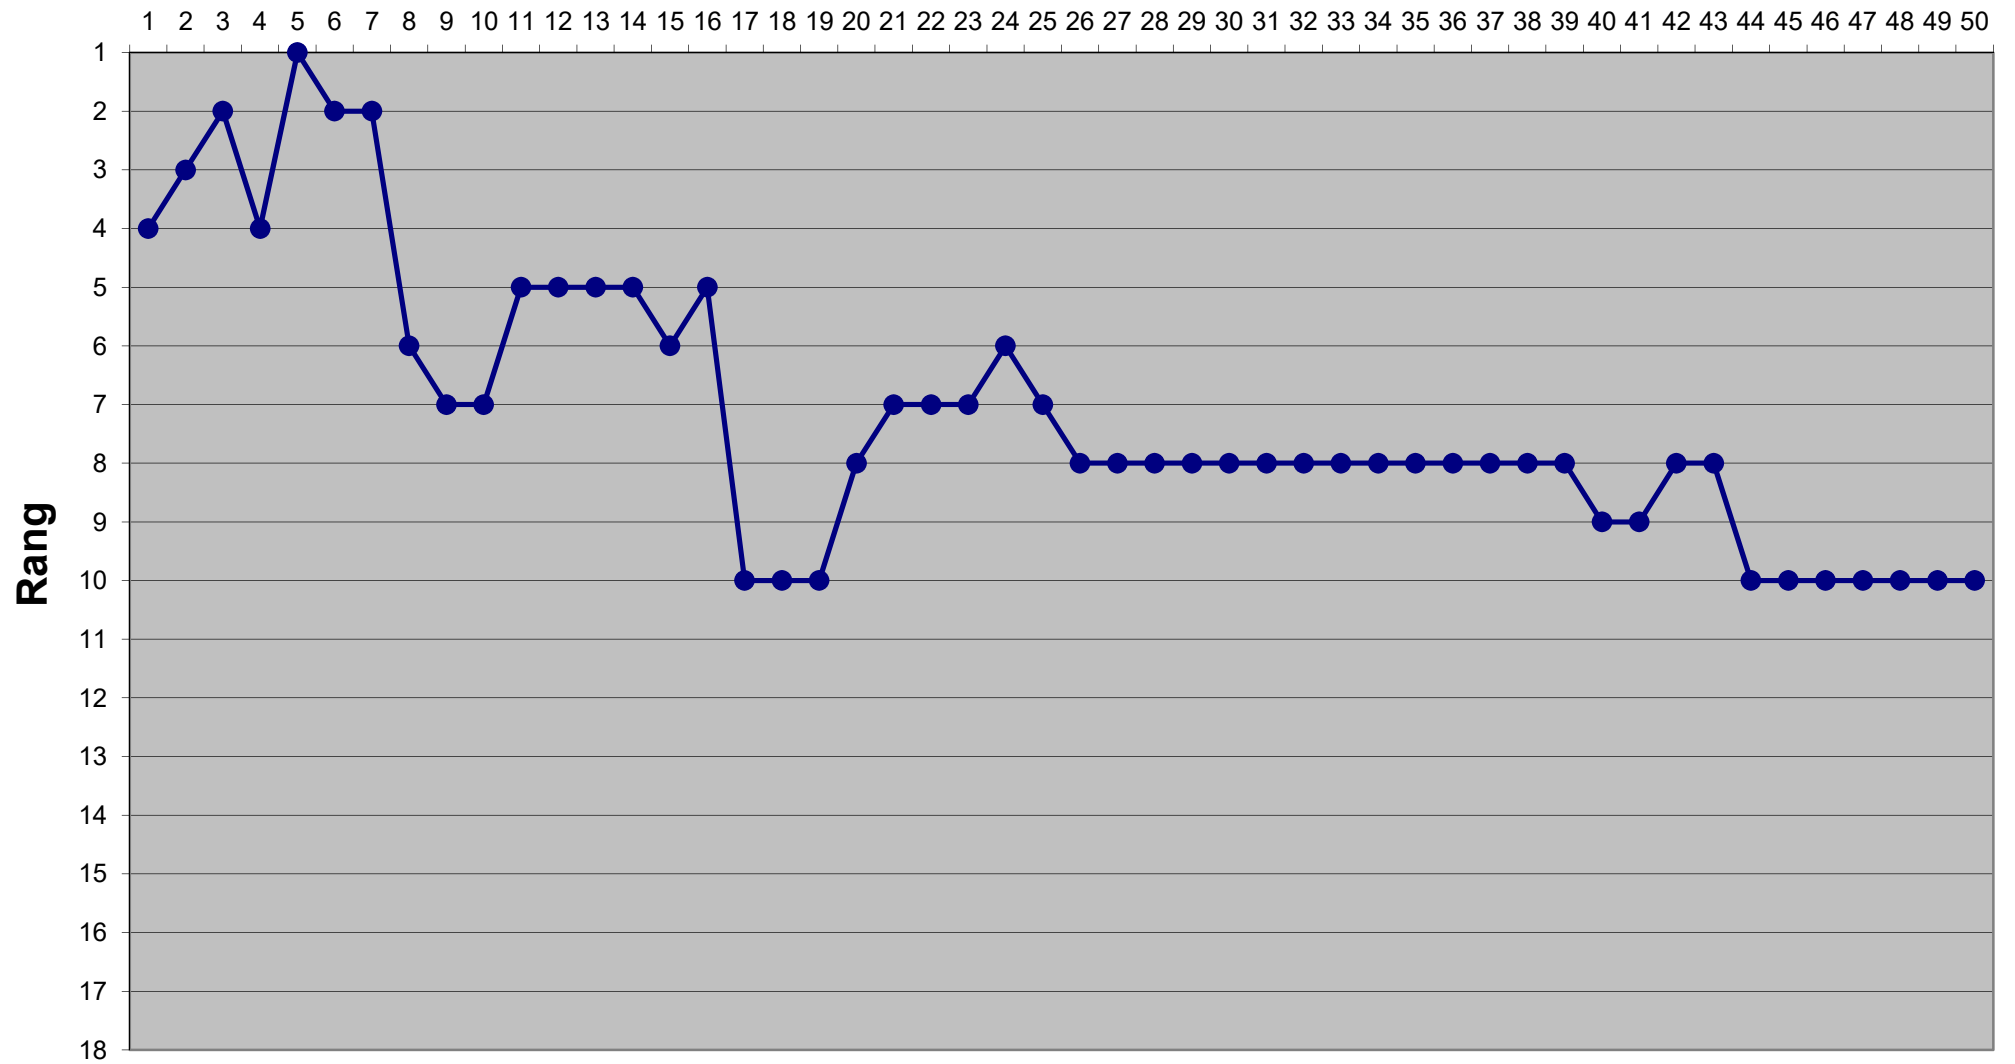

Eishockey-Toto Saison 2017 / 2018

Runde