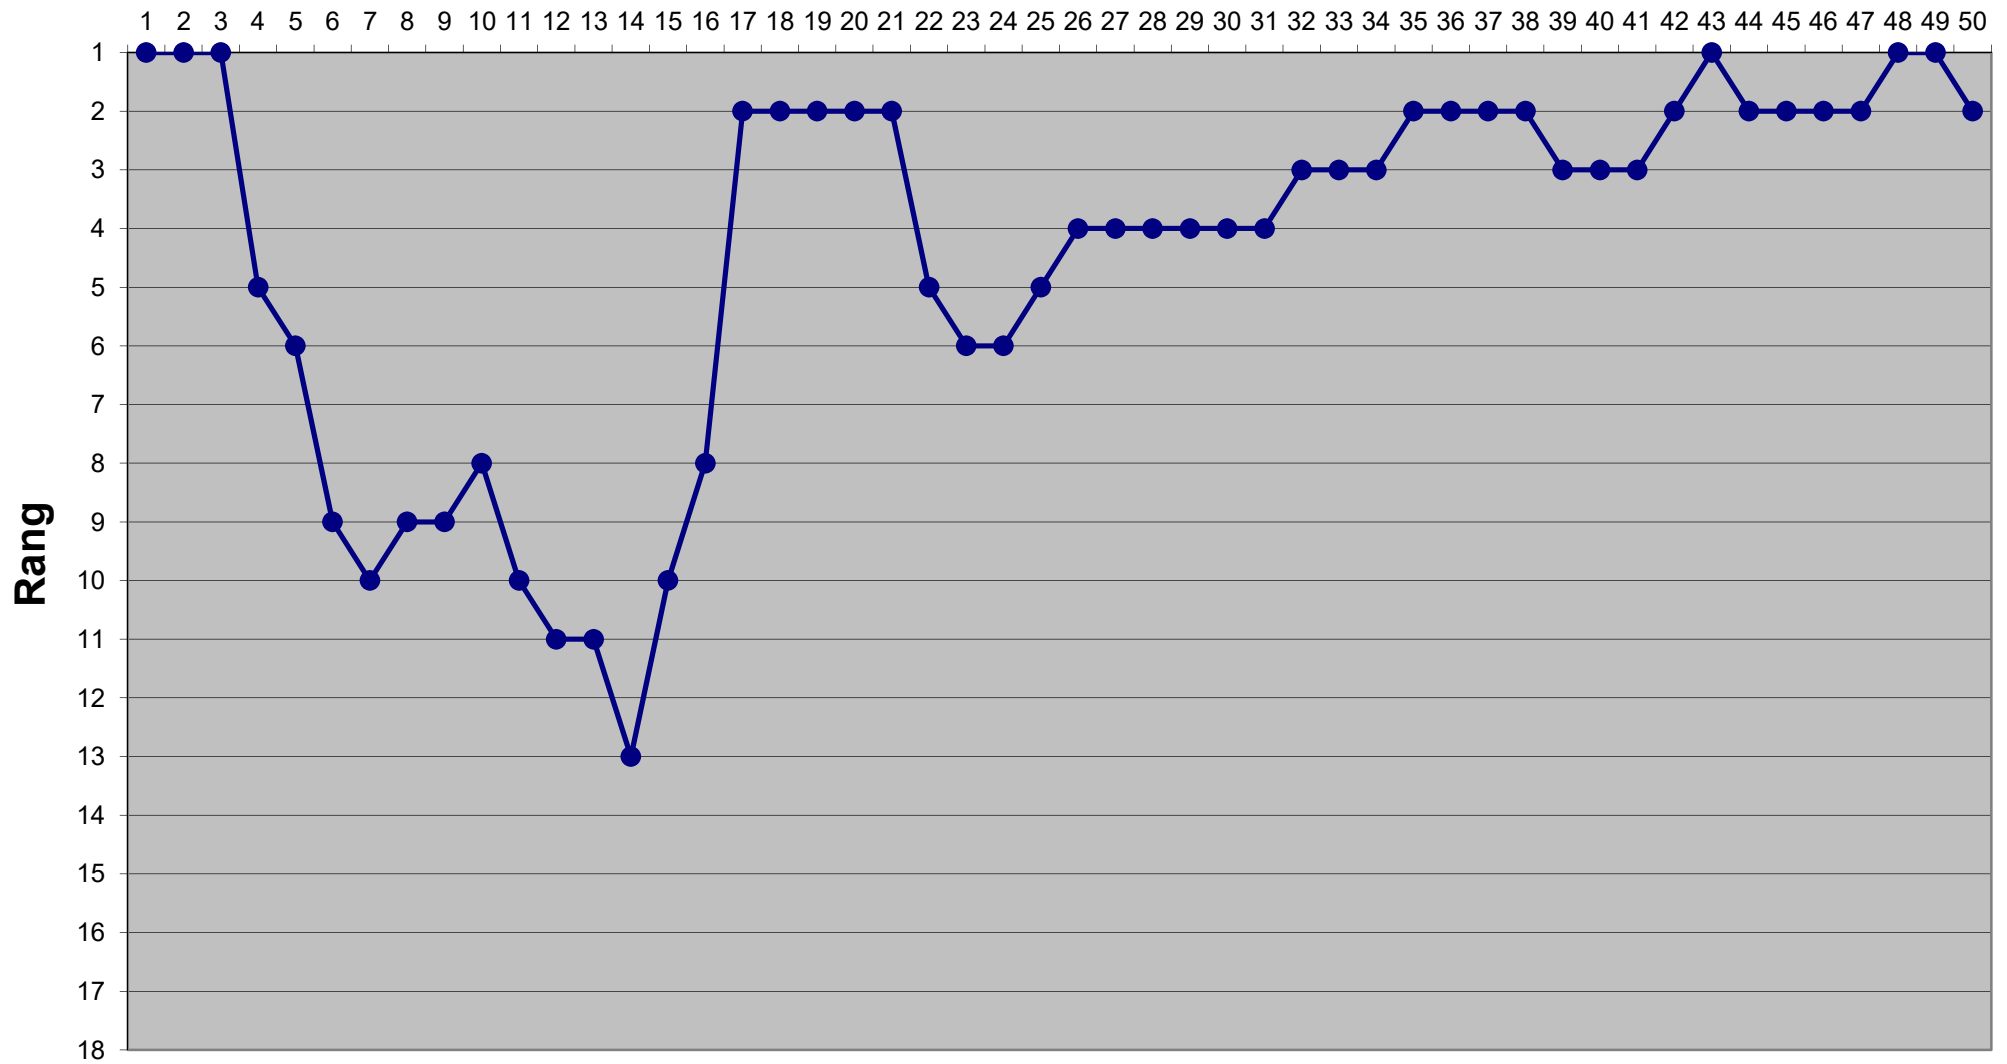

Eishockey-Toto Saison 2017 / 2018

Runde