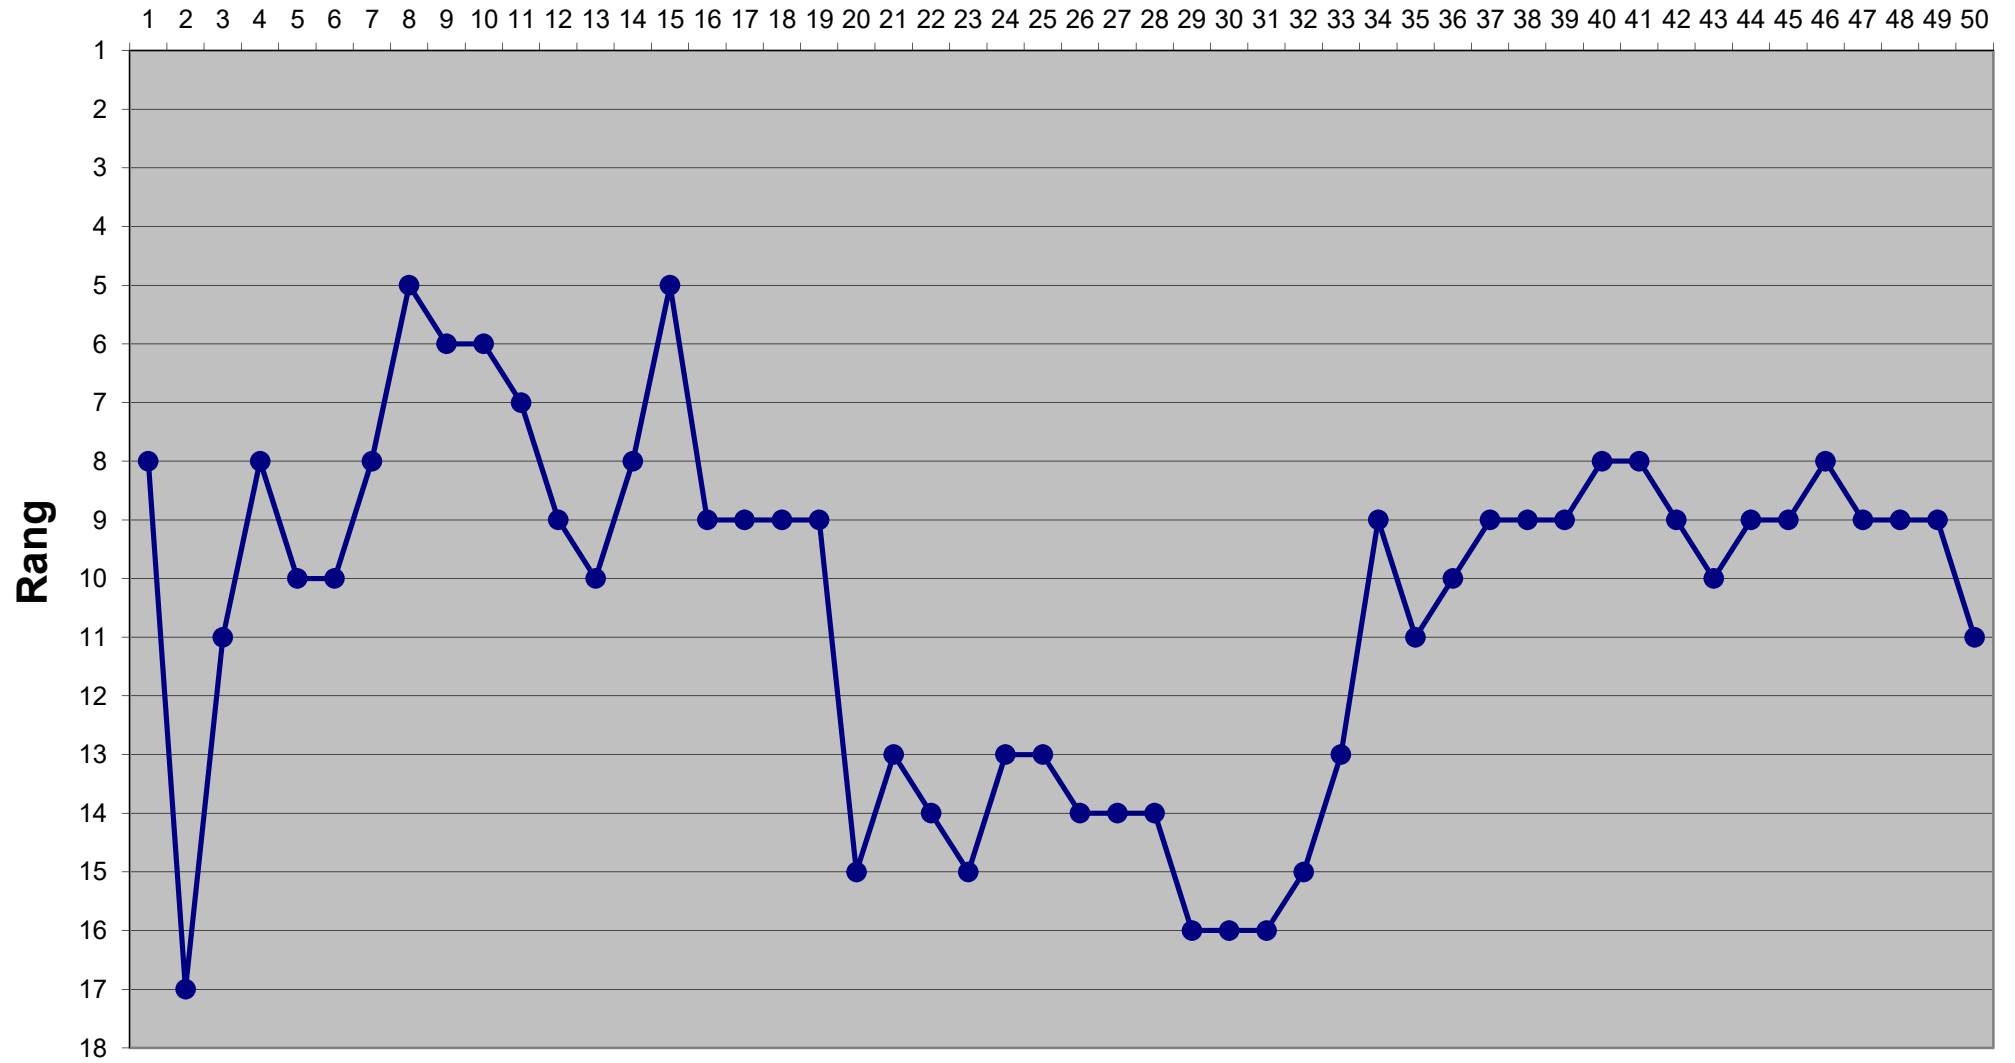

Eishockey-Toto Saison 2017 / 2018

Runde