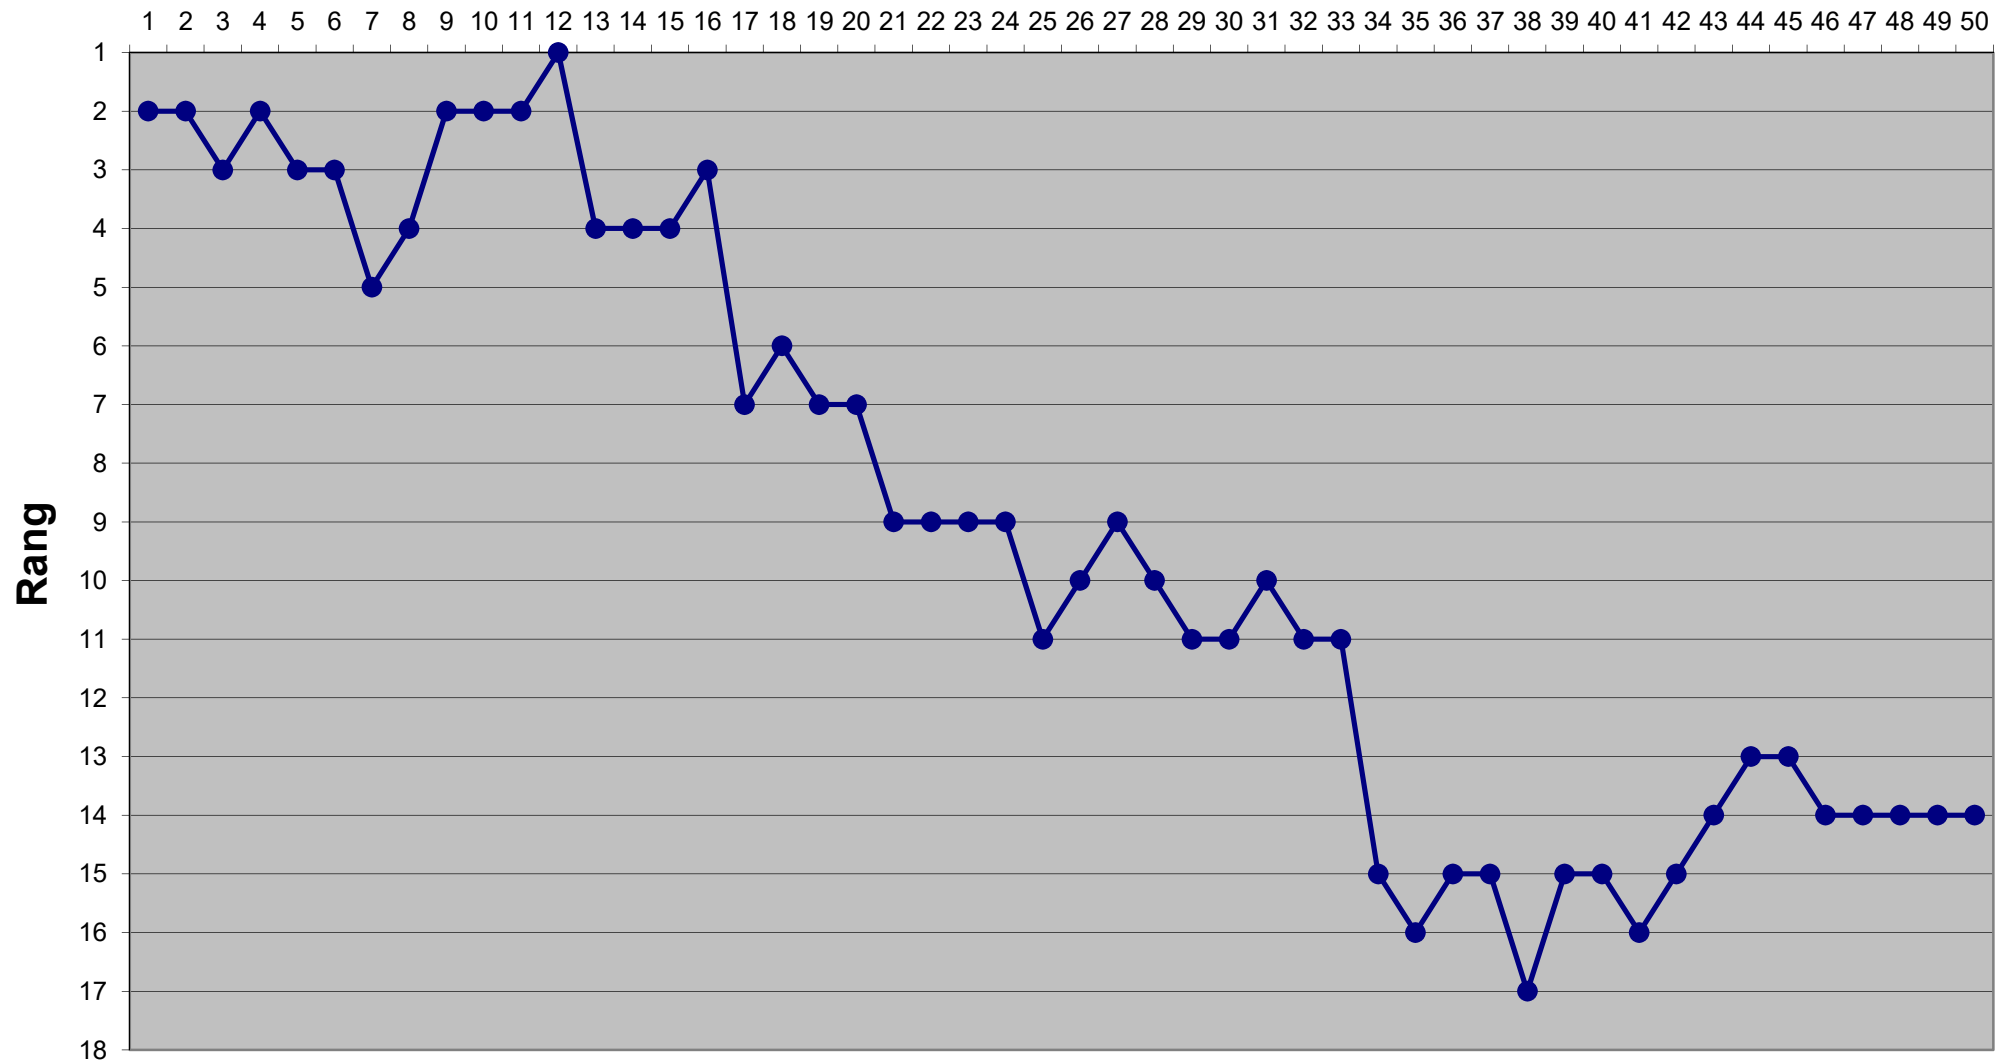

Eishockey-Toto Saison 2017 / 2018

Runde