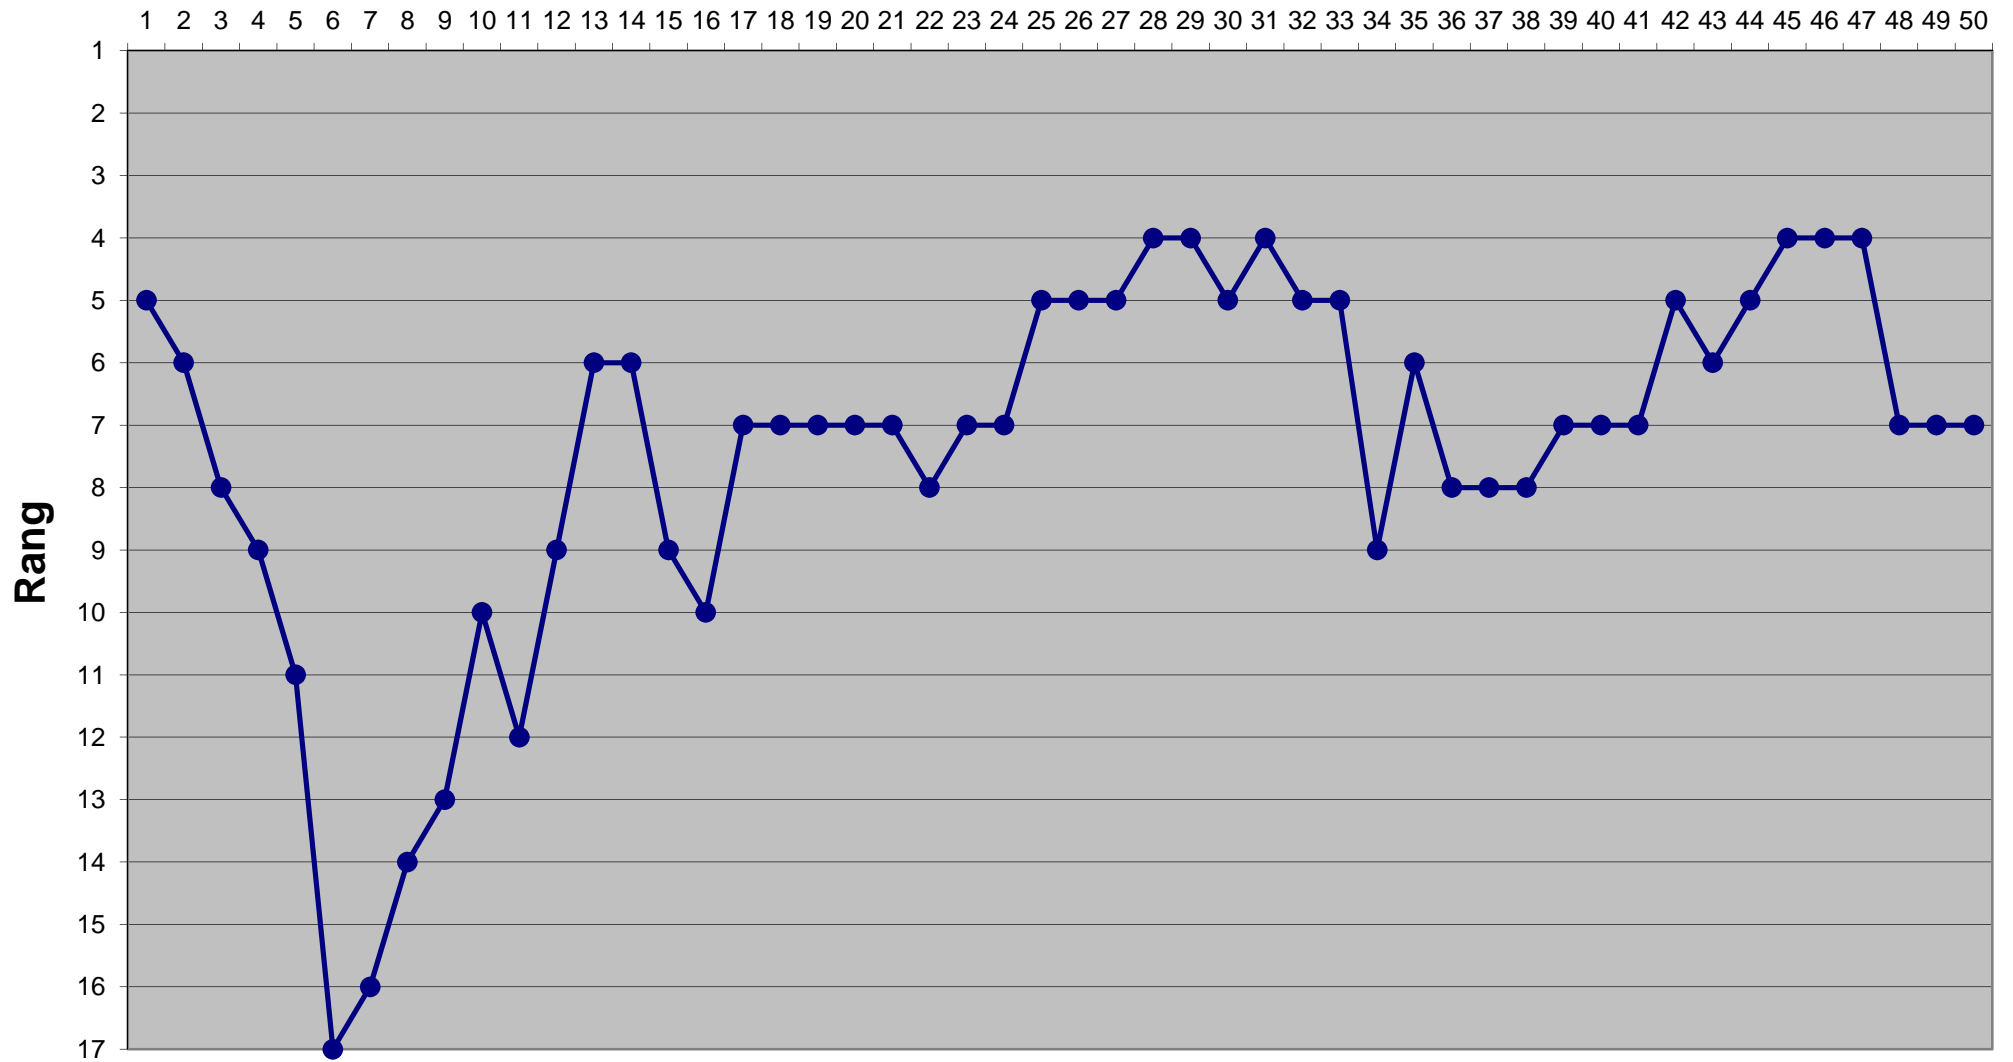

Eishockey-Toto Saison 2016 / 2017

Runde

Eishockey-Toto Saison 2016 / 2017

Runde

Eishockey-Toto Saison 2016 / 2017

Runde

Eishockey-Toto Saison 2016 / 2017

Runde