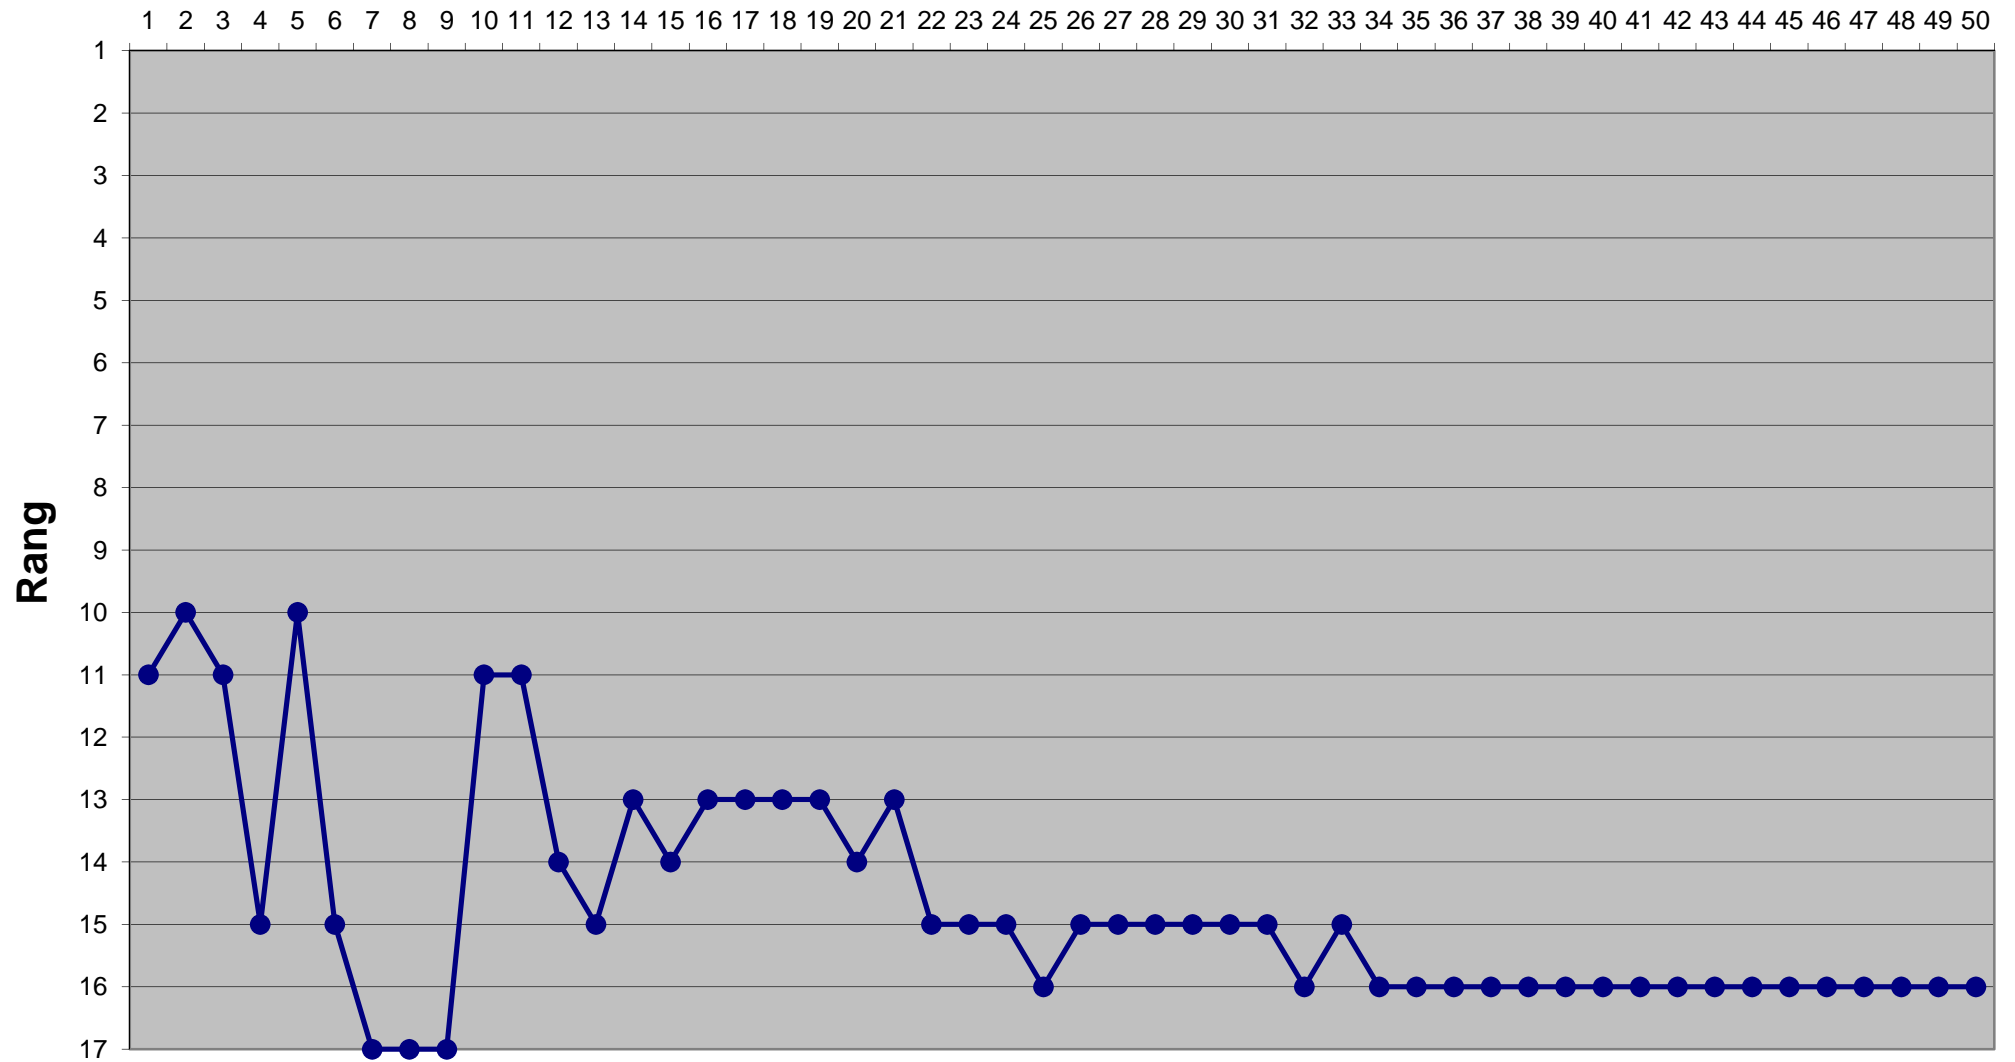

Eishockey-Toto Saison 2016 / 2017

Runde

Eishockey-Toto Saison 2016 / 2017

Runde

Eishockey-Toto Saison 2016 / 2017

Runde

Eishockey-Toto Saison 2016 / 2017

Runde