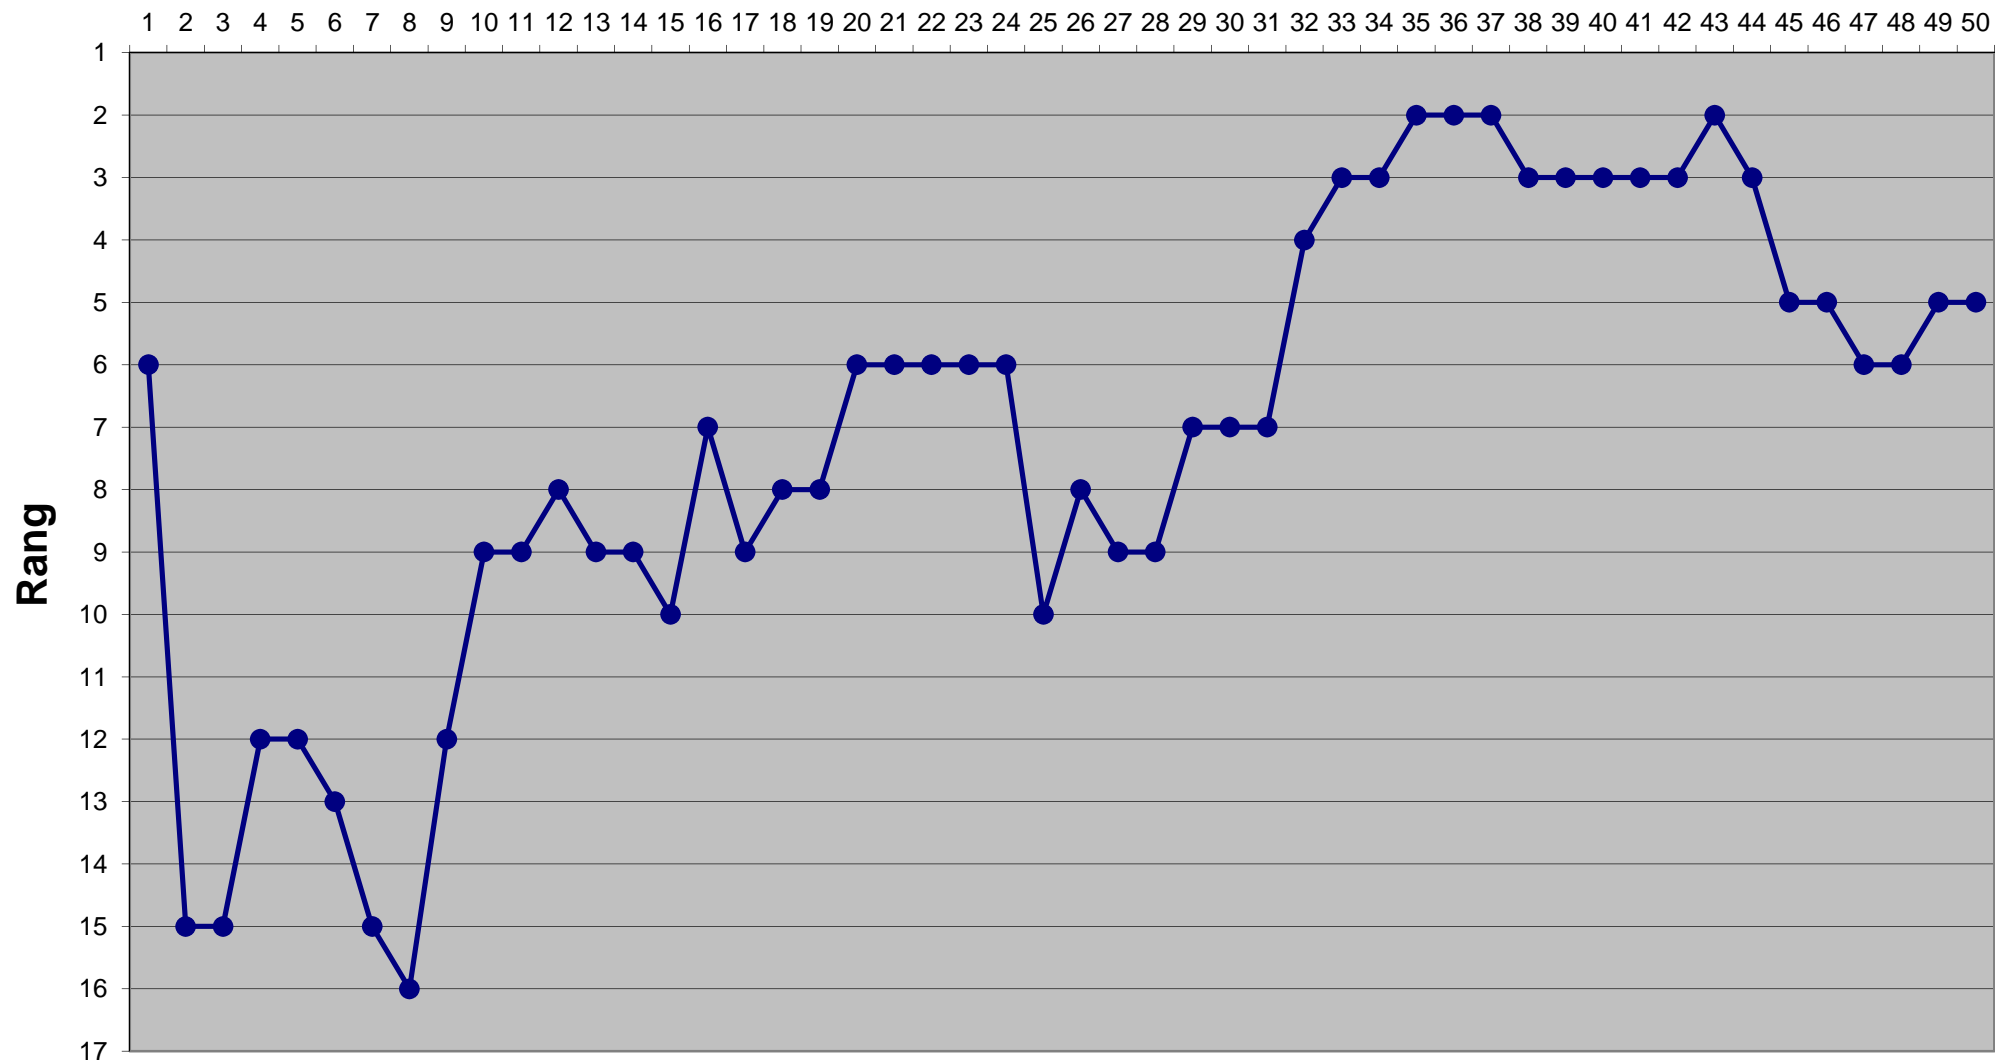

Eishockey-Toto Saison 2016 / 2017

Runde

Eishockey-Toto Saison 2016 / 2017

Runde

Eishockey-Toto Saison 2016 / 2017

Runde

Eishockey-Toto Saison 2016 / 2017

Runde