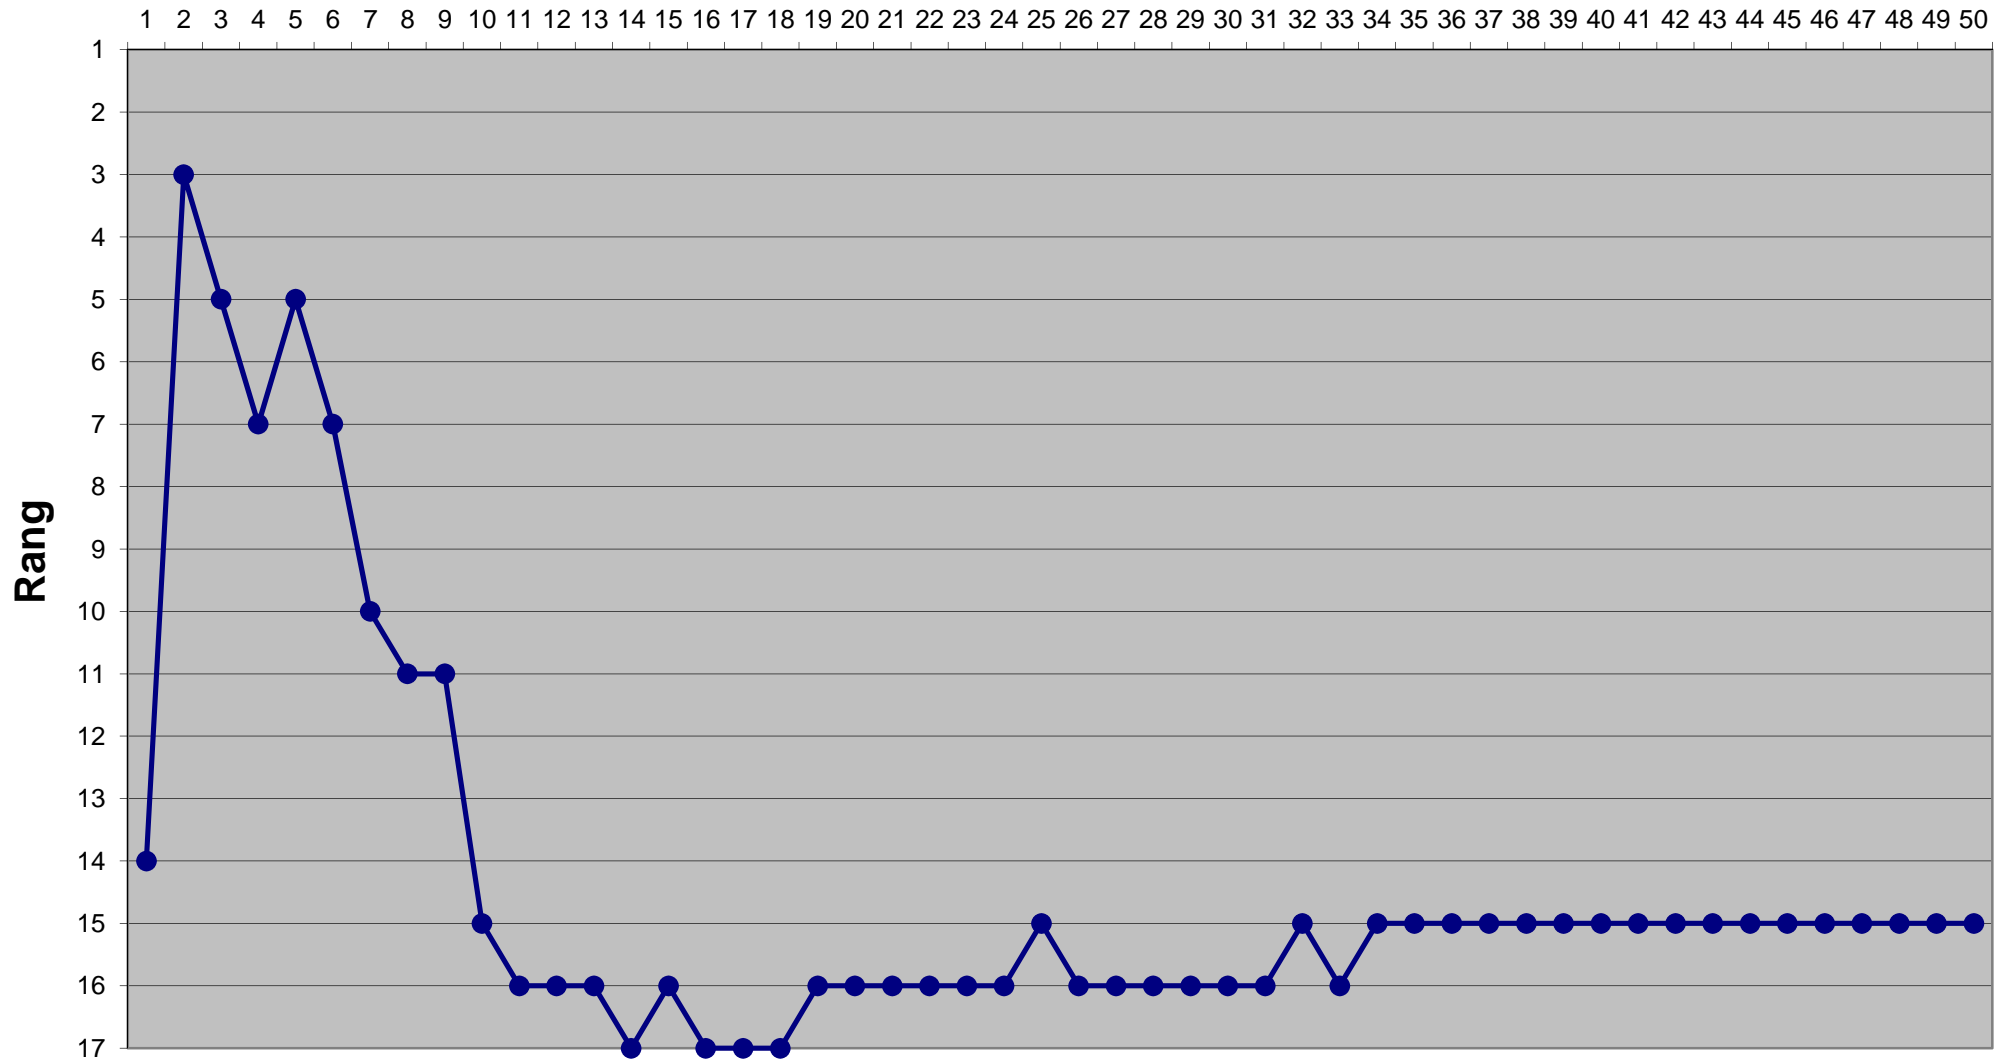

Eishockey-Toto Saison 2016 / 2017

Runde

Eishockey-Toto Saison 2016 / 2017

Runde

Eishockey-Toto Saison 2016 / 2017

Runde

Eishockey-Toto Saison 2016 / 2017

Runde