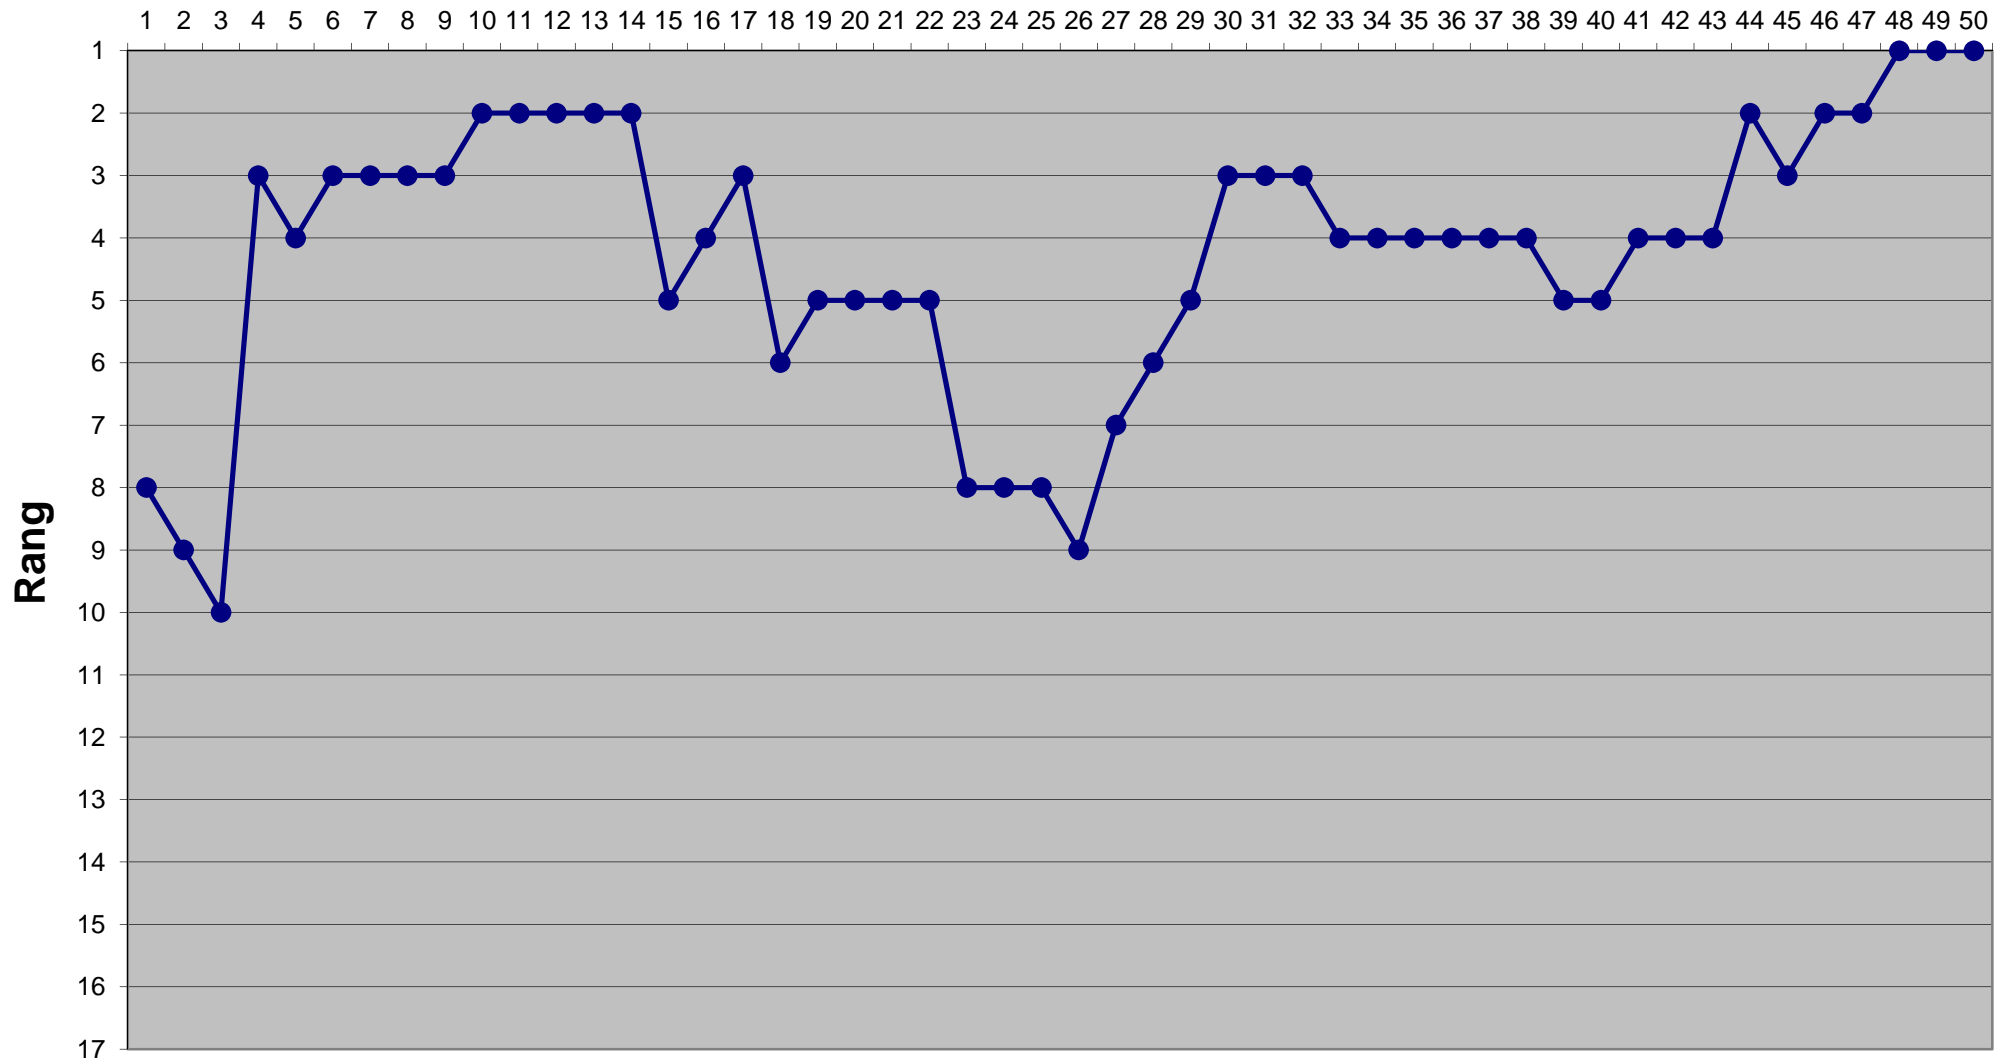

Eishockey-Toto Saison 2016 / 2017

Runde

Eishockey-Toto Saison 2016 / 2017

Runde

Eishockey-Toto Saison 2016 / 2017

Runde

Eishockey-Toto Saison 2016 / 2017

Runde