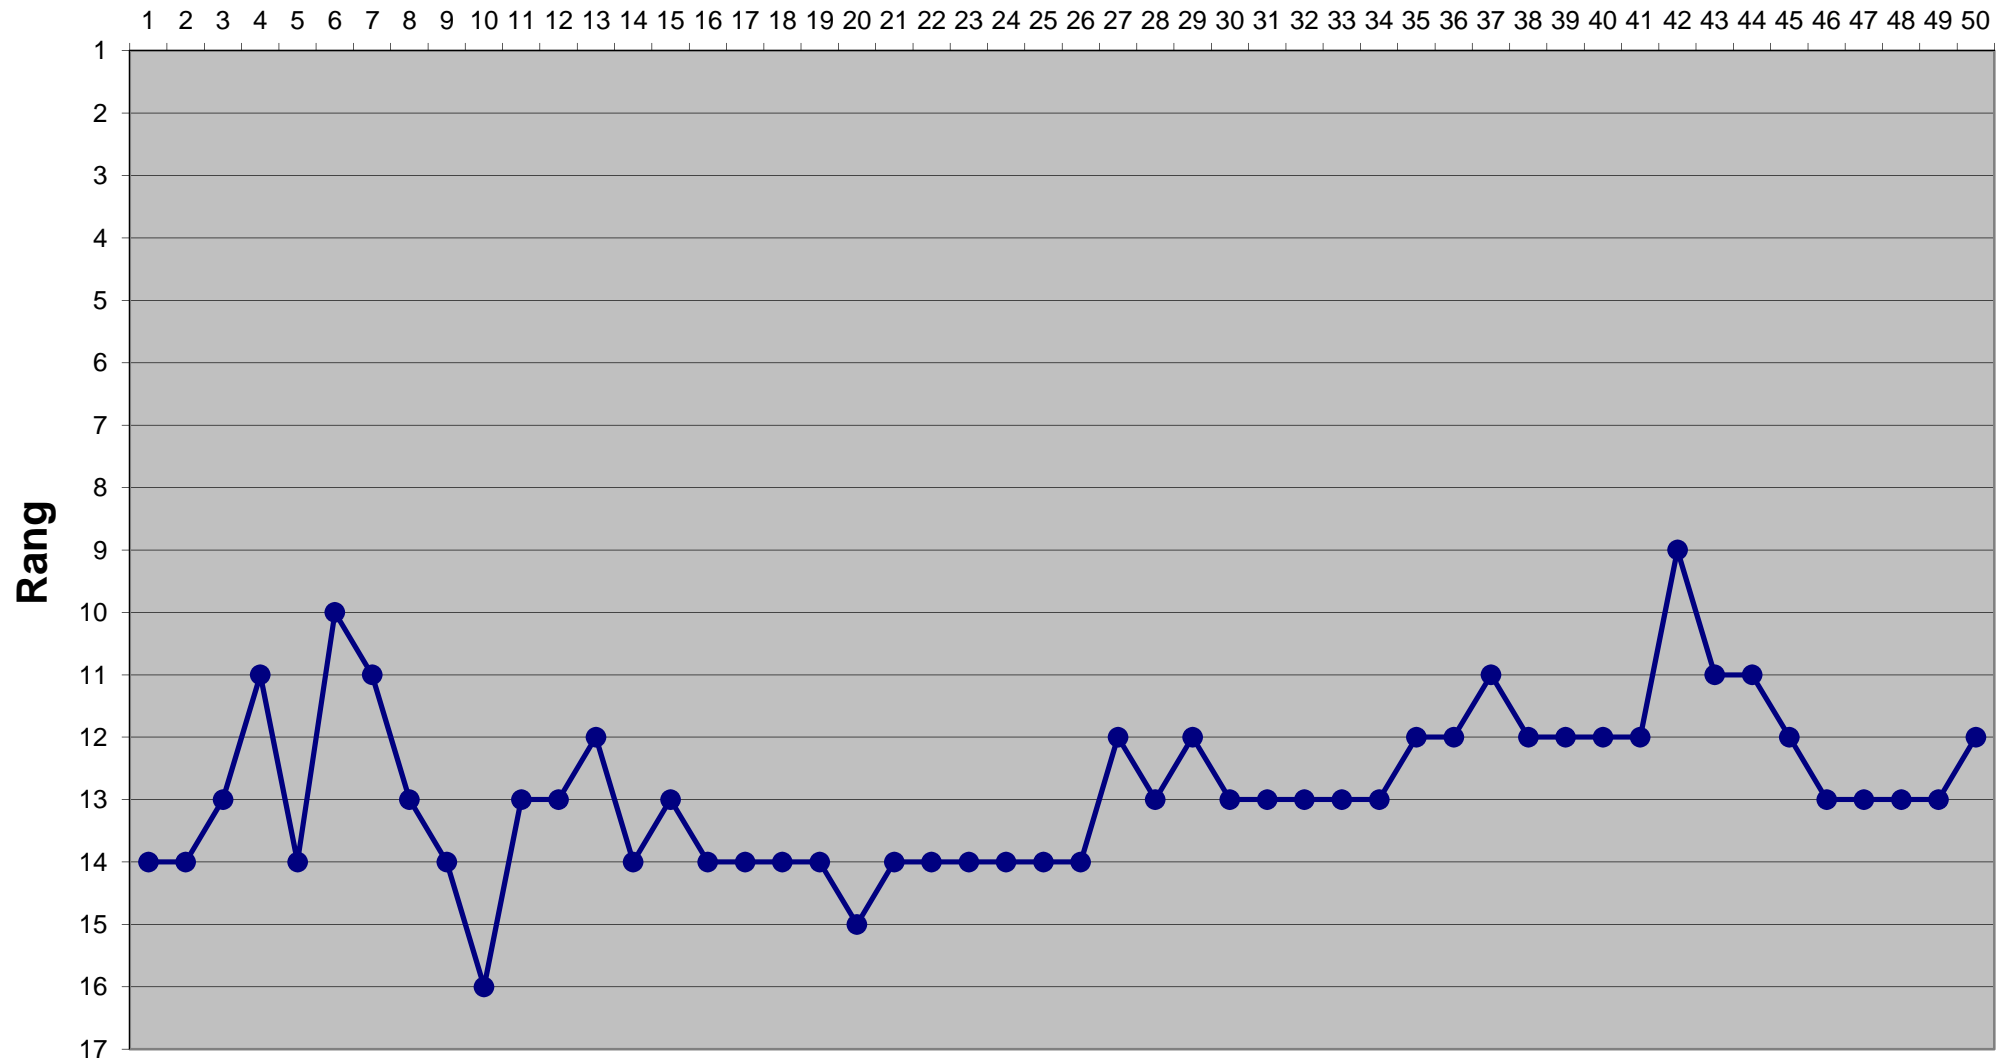

Eishockey-Toto Saison 2016 / 2017

Runde

Eishockey-Toto Saison 2016 / 2017

Runde

Eishockey-Toto Saison 2016 / 2017

Runde

Eishockey-Toto Saison 2016 / 2017

Runde