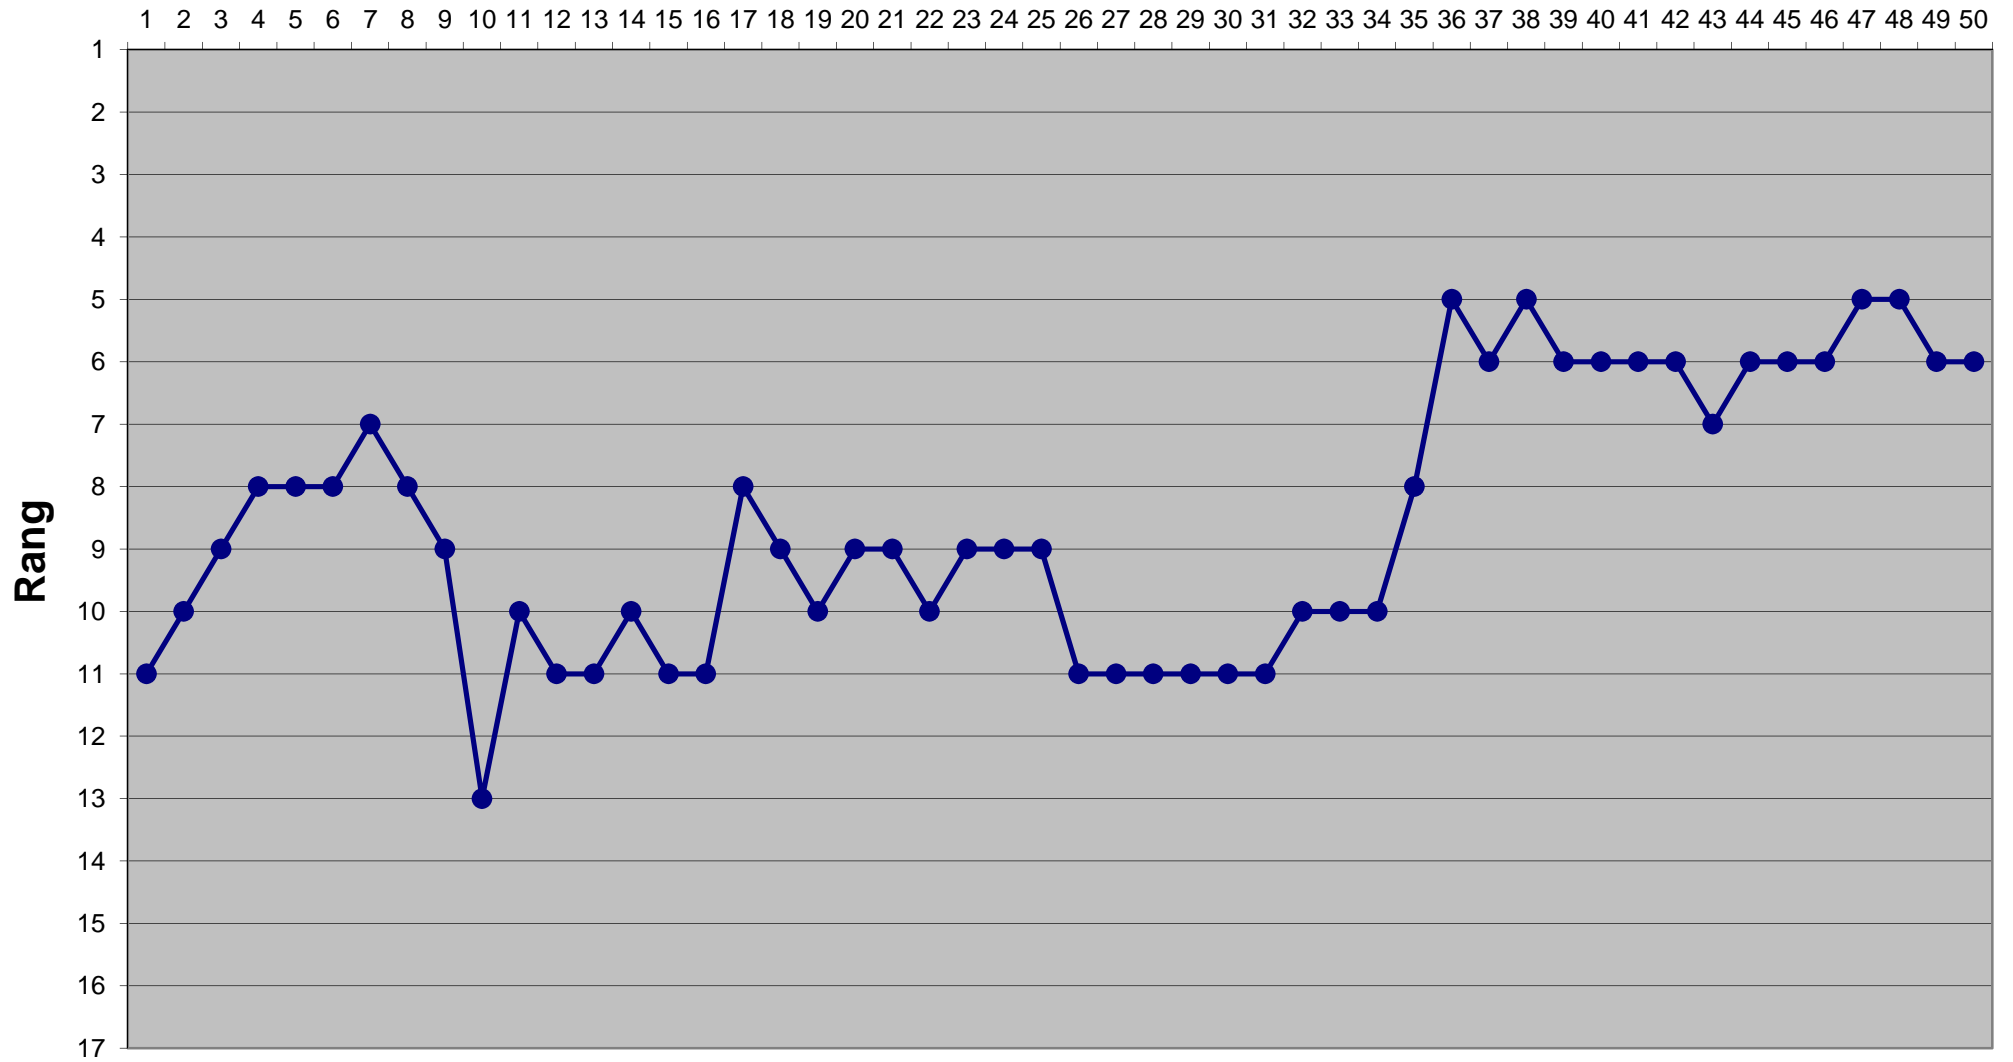

Eishockey-Toto Saison 2016 / 2017

Runde

Eishockey-Toto Saison 2016 / 2017

Runde

Eishockey-Toto Saison 2016 / 2017

Runde

Eishockey-Toto Saison 2016 / 2017

Runde