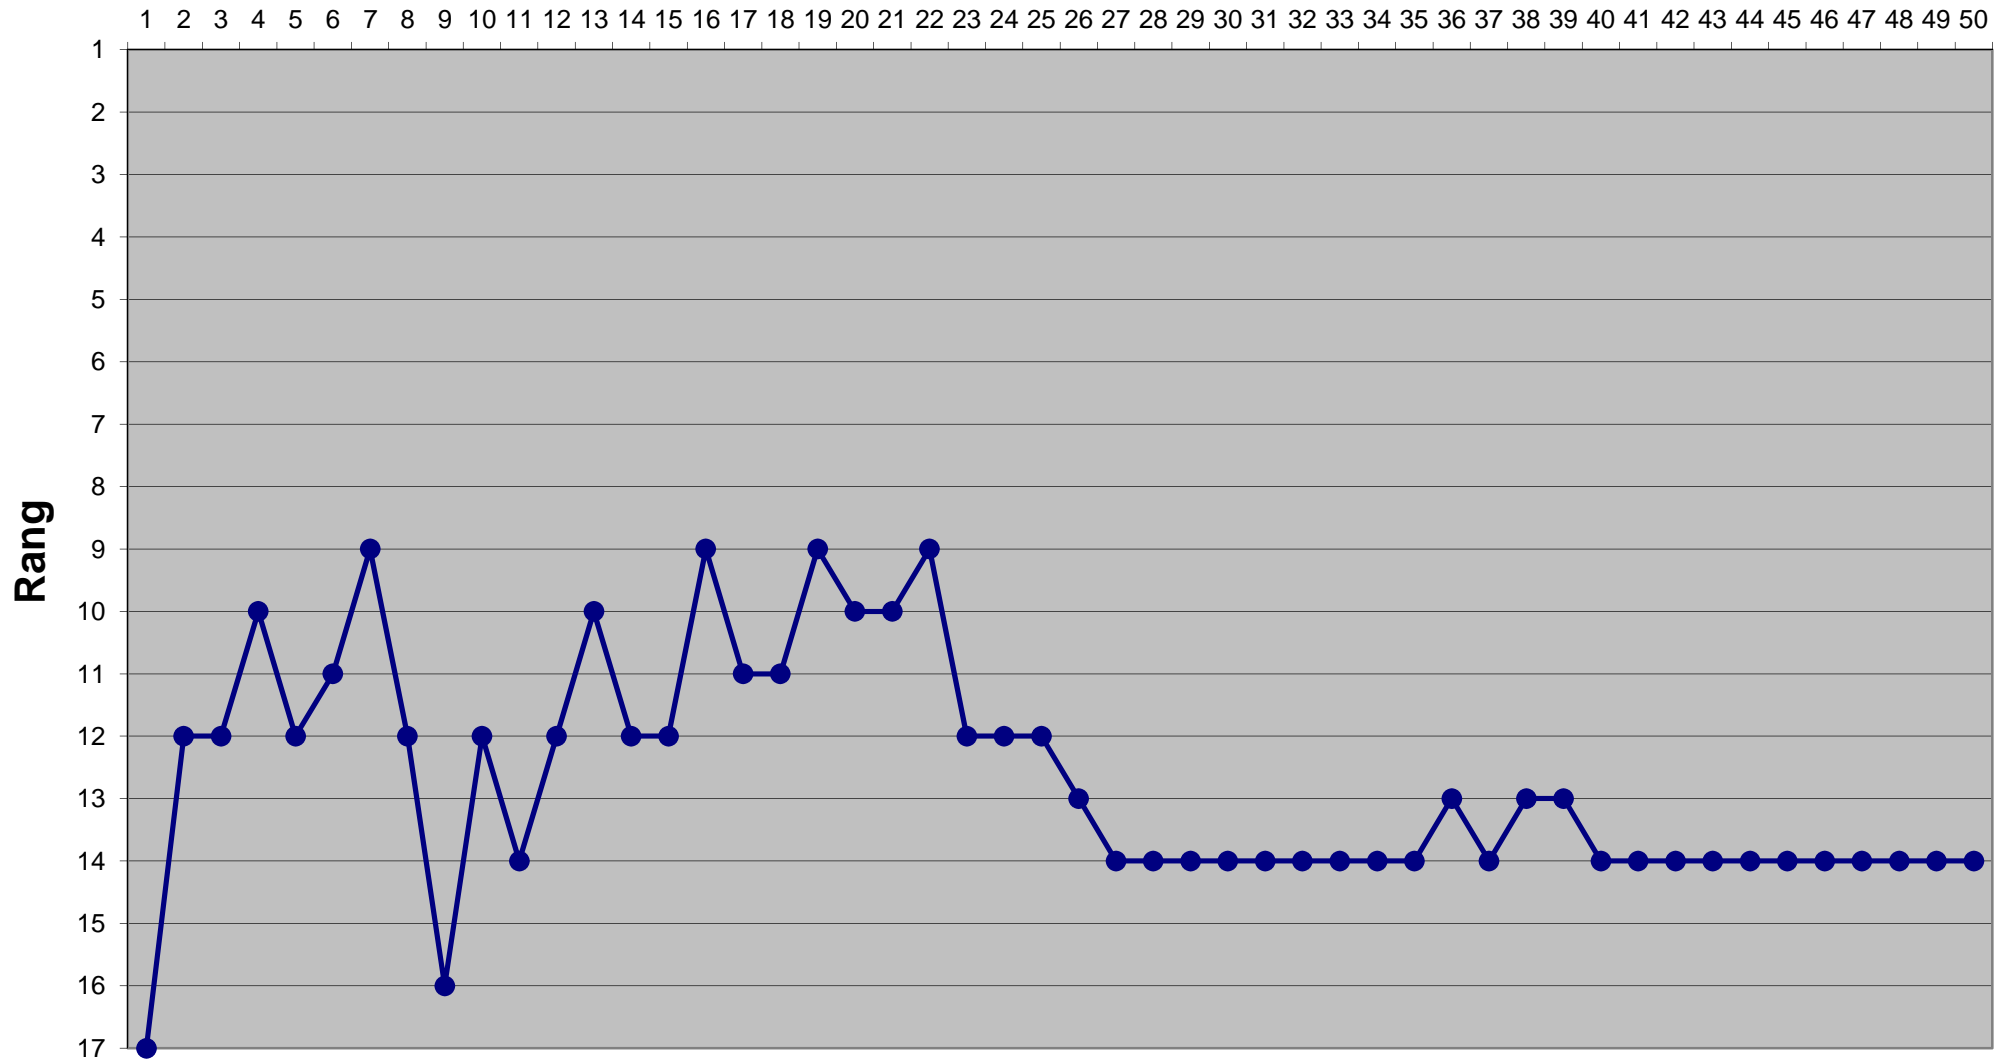

Eishockey-Toto Saison 2016 / 2017

Runde

Eishockey-Toto Saison 2016 / 2017

Runde

Eishockey-Toto Saison 2016 / 2017

Runde

Eishockey-Toto Saison 2016 / 2017

Runde