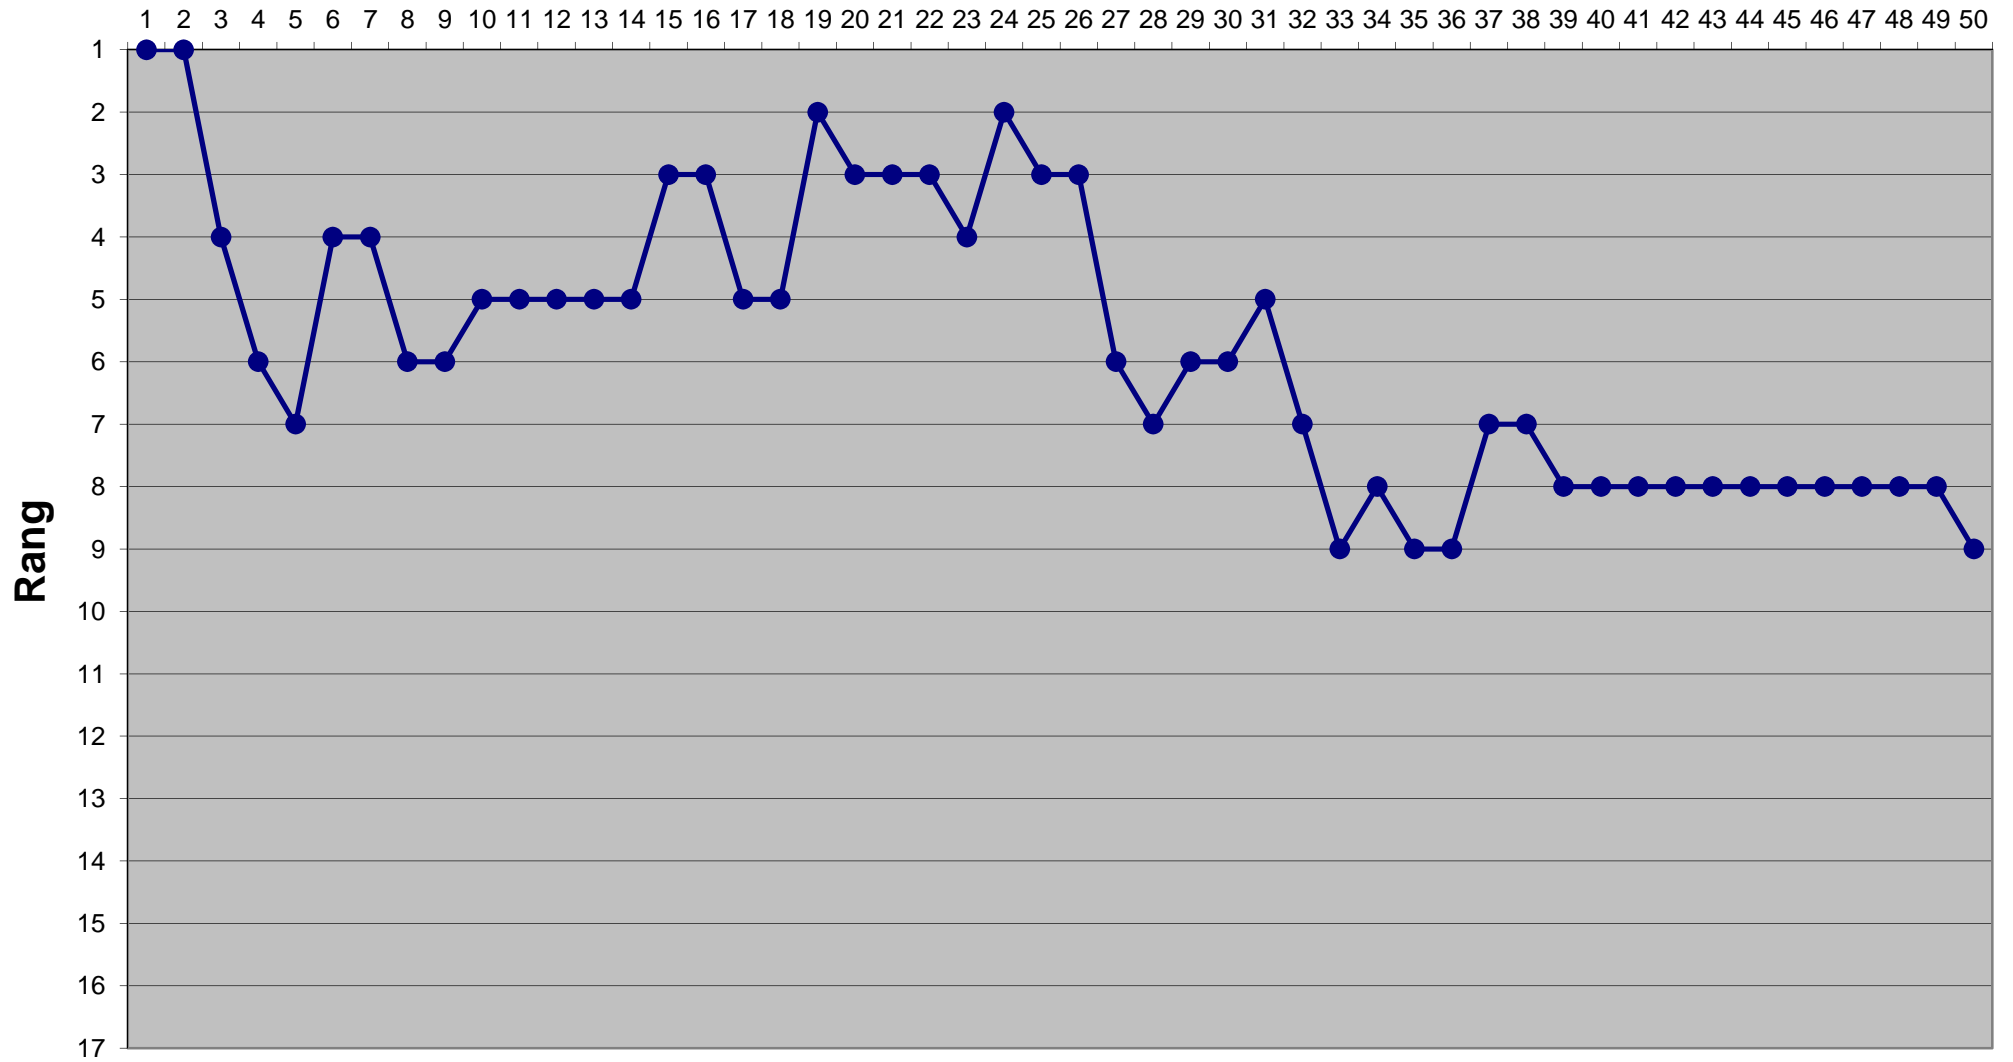

Eishockey-Toto Saison 2016 / 2017

Runde

Eishockey-Toto Saison 2016 / 2017

Runde

Eishockey-Toto Saison 2016 / 2017

Runde

Eishockey-Toto Saison 2016 / 2017

Runde