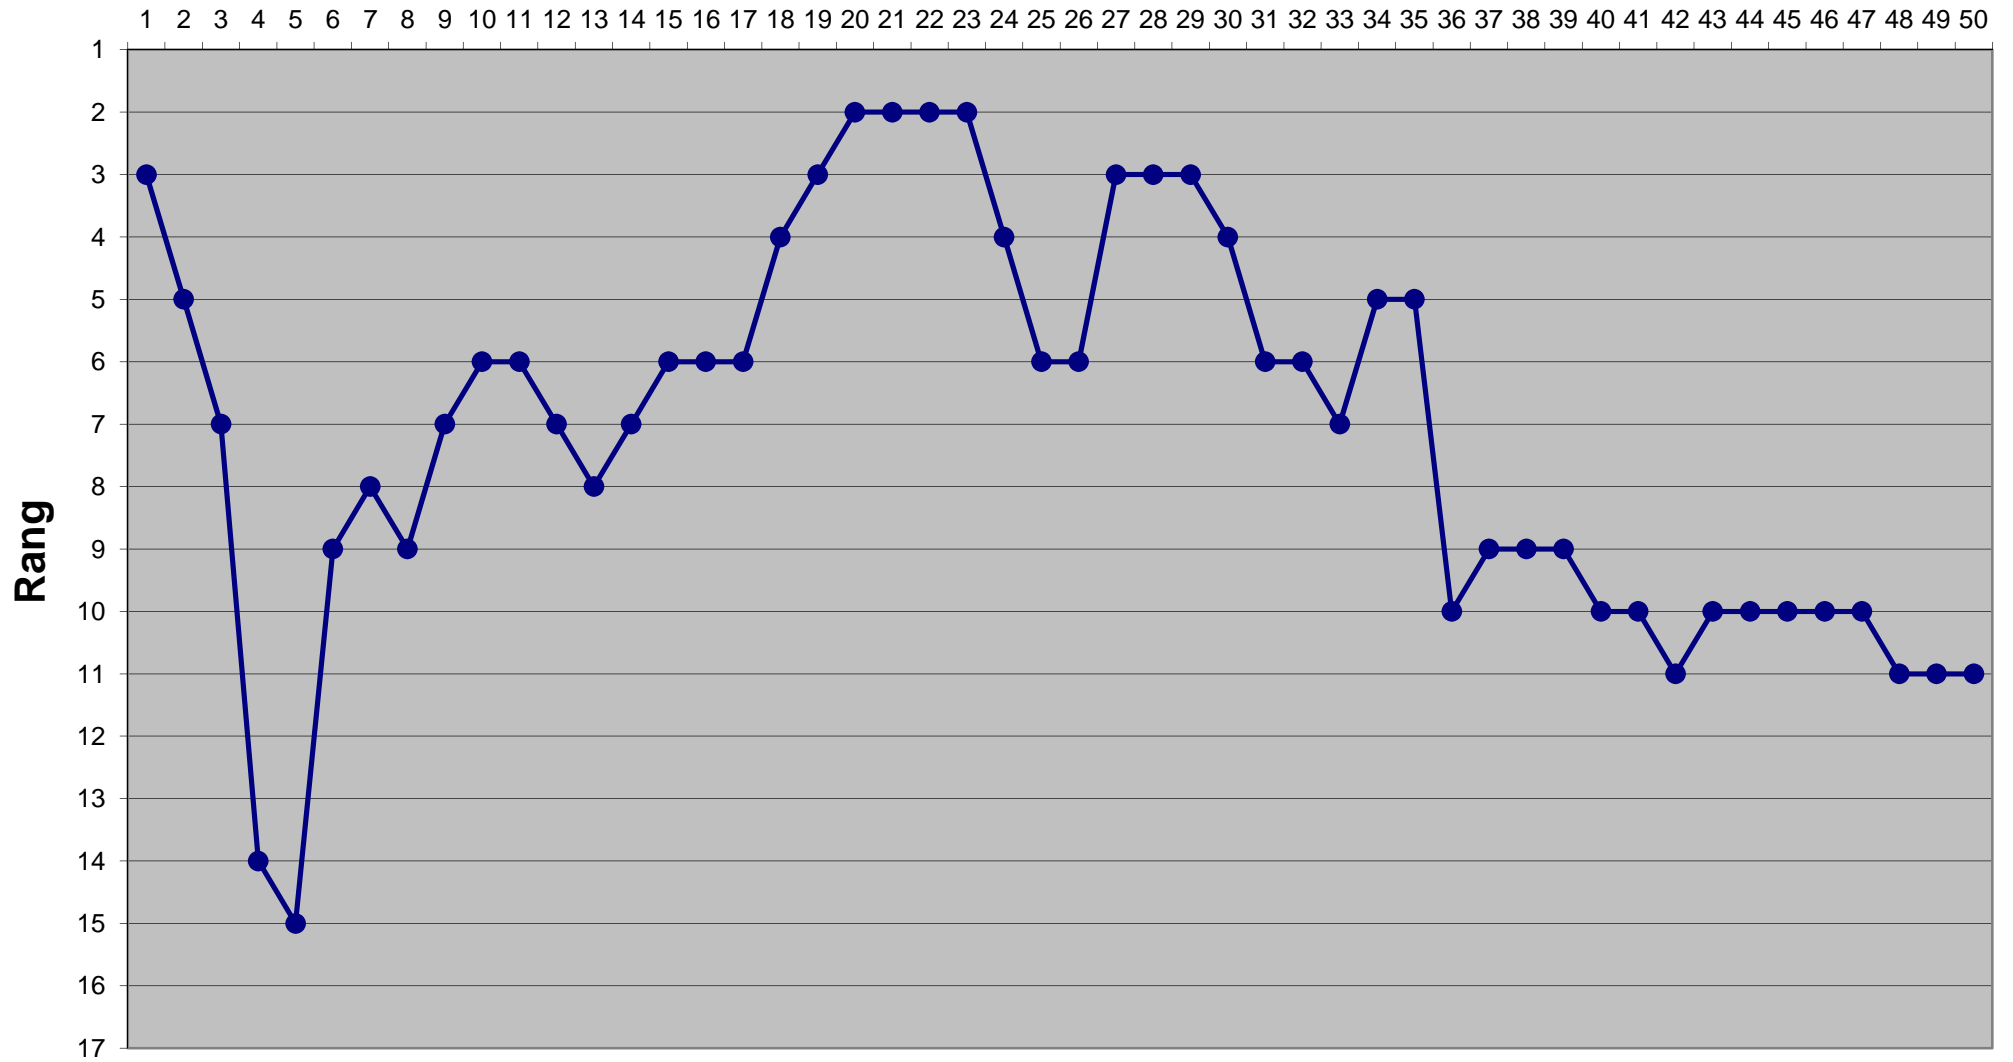

Eishockey-Toto Saison 2016 / 2017

Runde

Eishockey-Toto Saison 2016 / 2017

Runde

Eishockey-Toto Saison 2016 / 2017

Runde

Eishockey-Toto Saison 2016 / 2017

Runde

Eishockey-Toto Saison 2016 / 2017

Runde