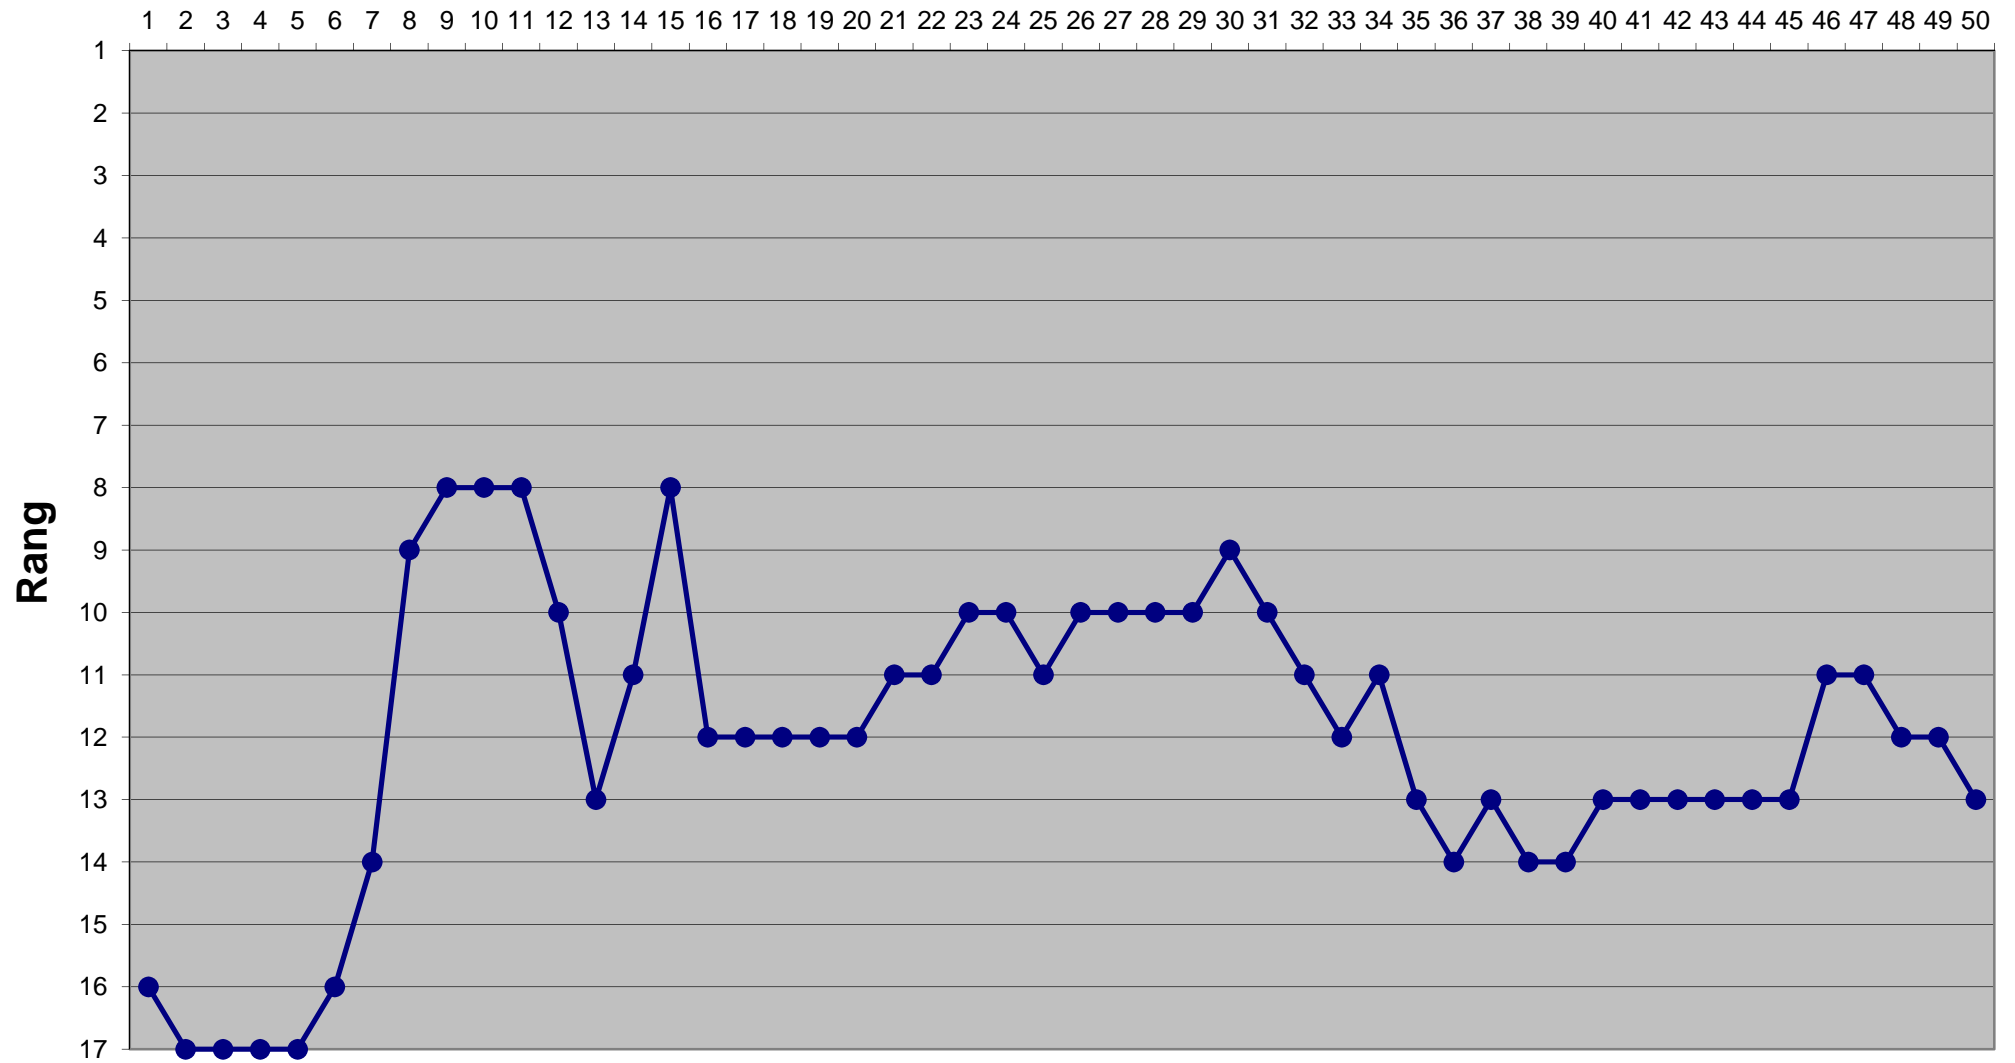

Eishockey-Toto Saison 2016 / 2017

Runde

Eishockey-Toto Saison 2016 / 2017

Runde

Eishockey-Toto Saison 2016 / 2017

Runde

Eishockey-Toto Saison 2016 / 2017

Runde