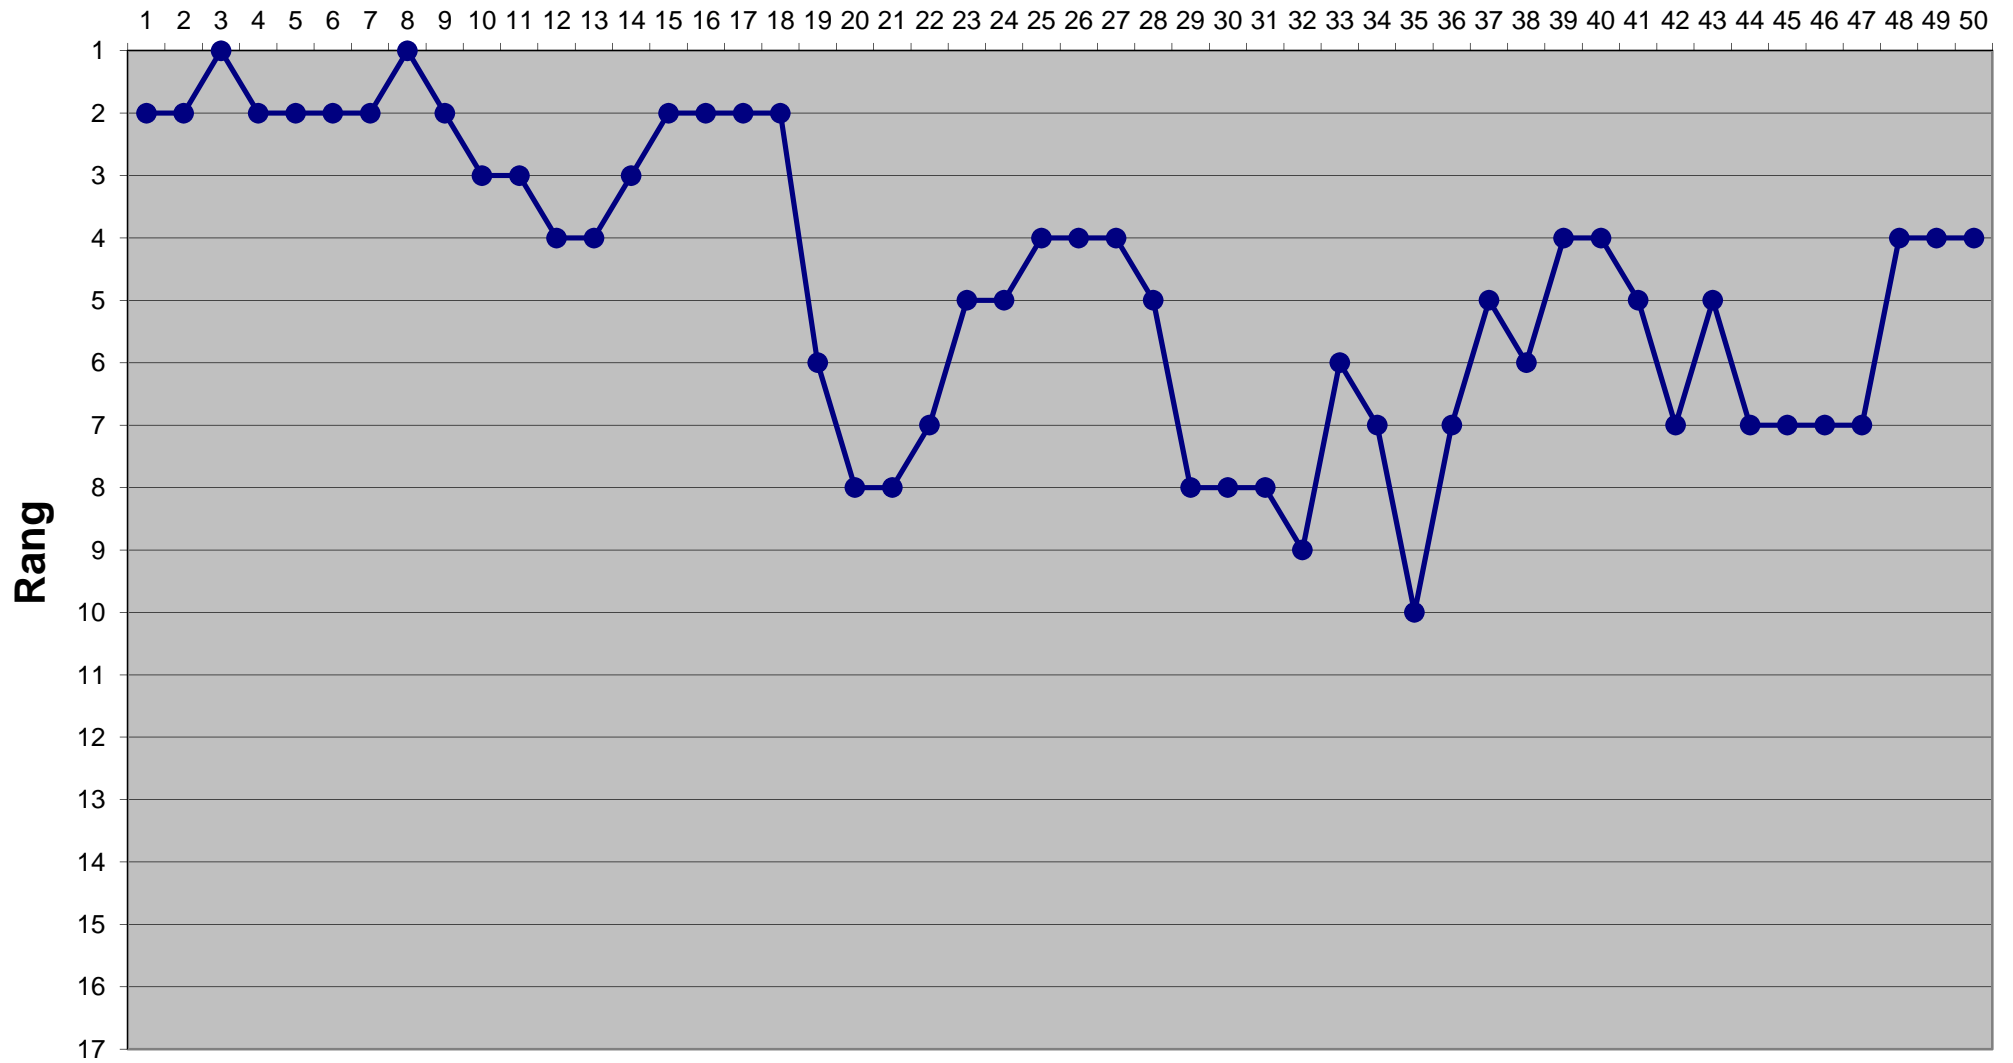

Eishockey-Toto Saison 2016 / 2017

Runde

Eishockey-Toto Saison 2016 / 2017

Runde

Eishockey-Toto Saison 2016 / 2017

Runde

Eishockey-Toto Saison 2016 / 2017

Runde