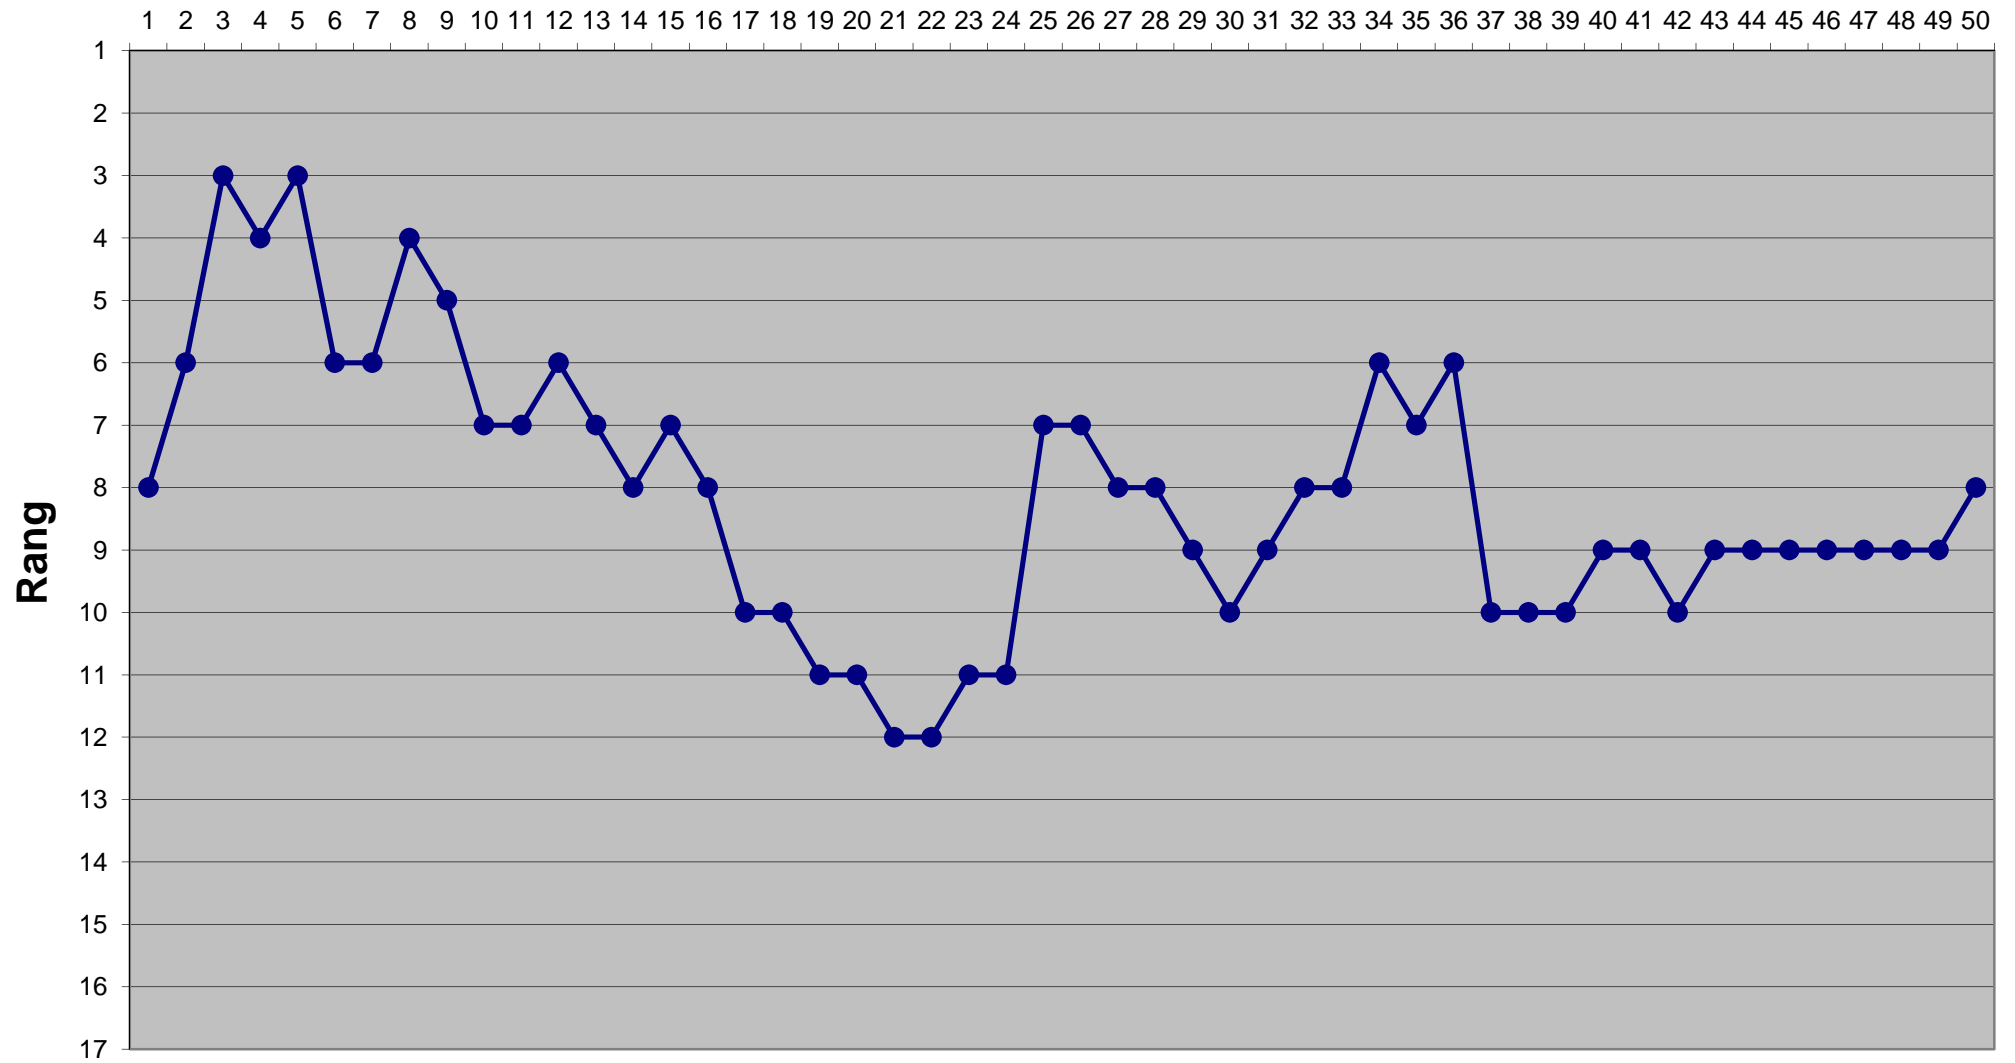

Eishockey-Toto Saison 2016 / 2017

Runde

Eishockey-Toto Saison 2016 / 2017

Runde

Eishockey-Toto Saison 2016 / 2017

Runde

Eishockey-Toto Saison 2016 / 2017

Runde

Eishockey-Toto Saison 2016 / 2017

Runde