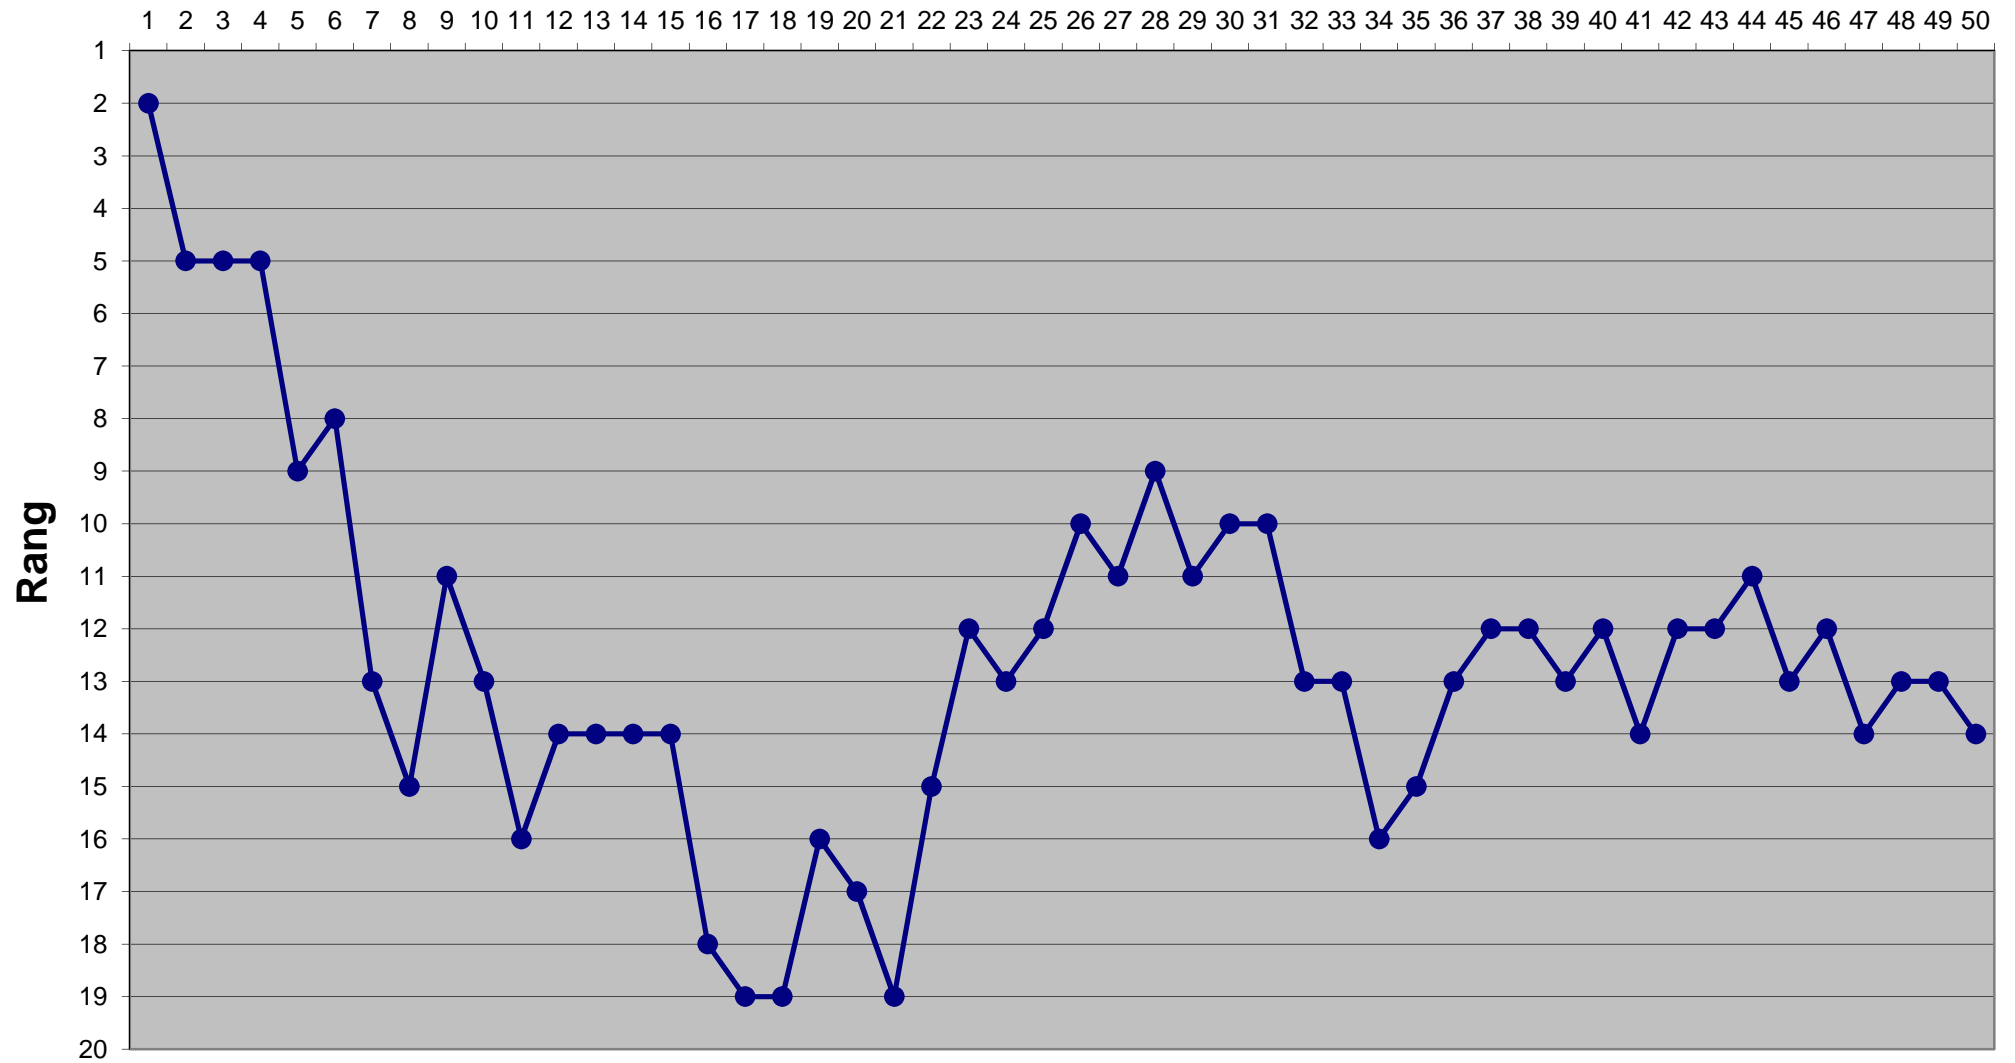

Eishockey-Toto Saison 2015 / 2016

Runde