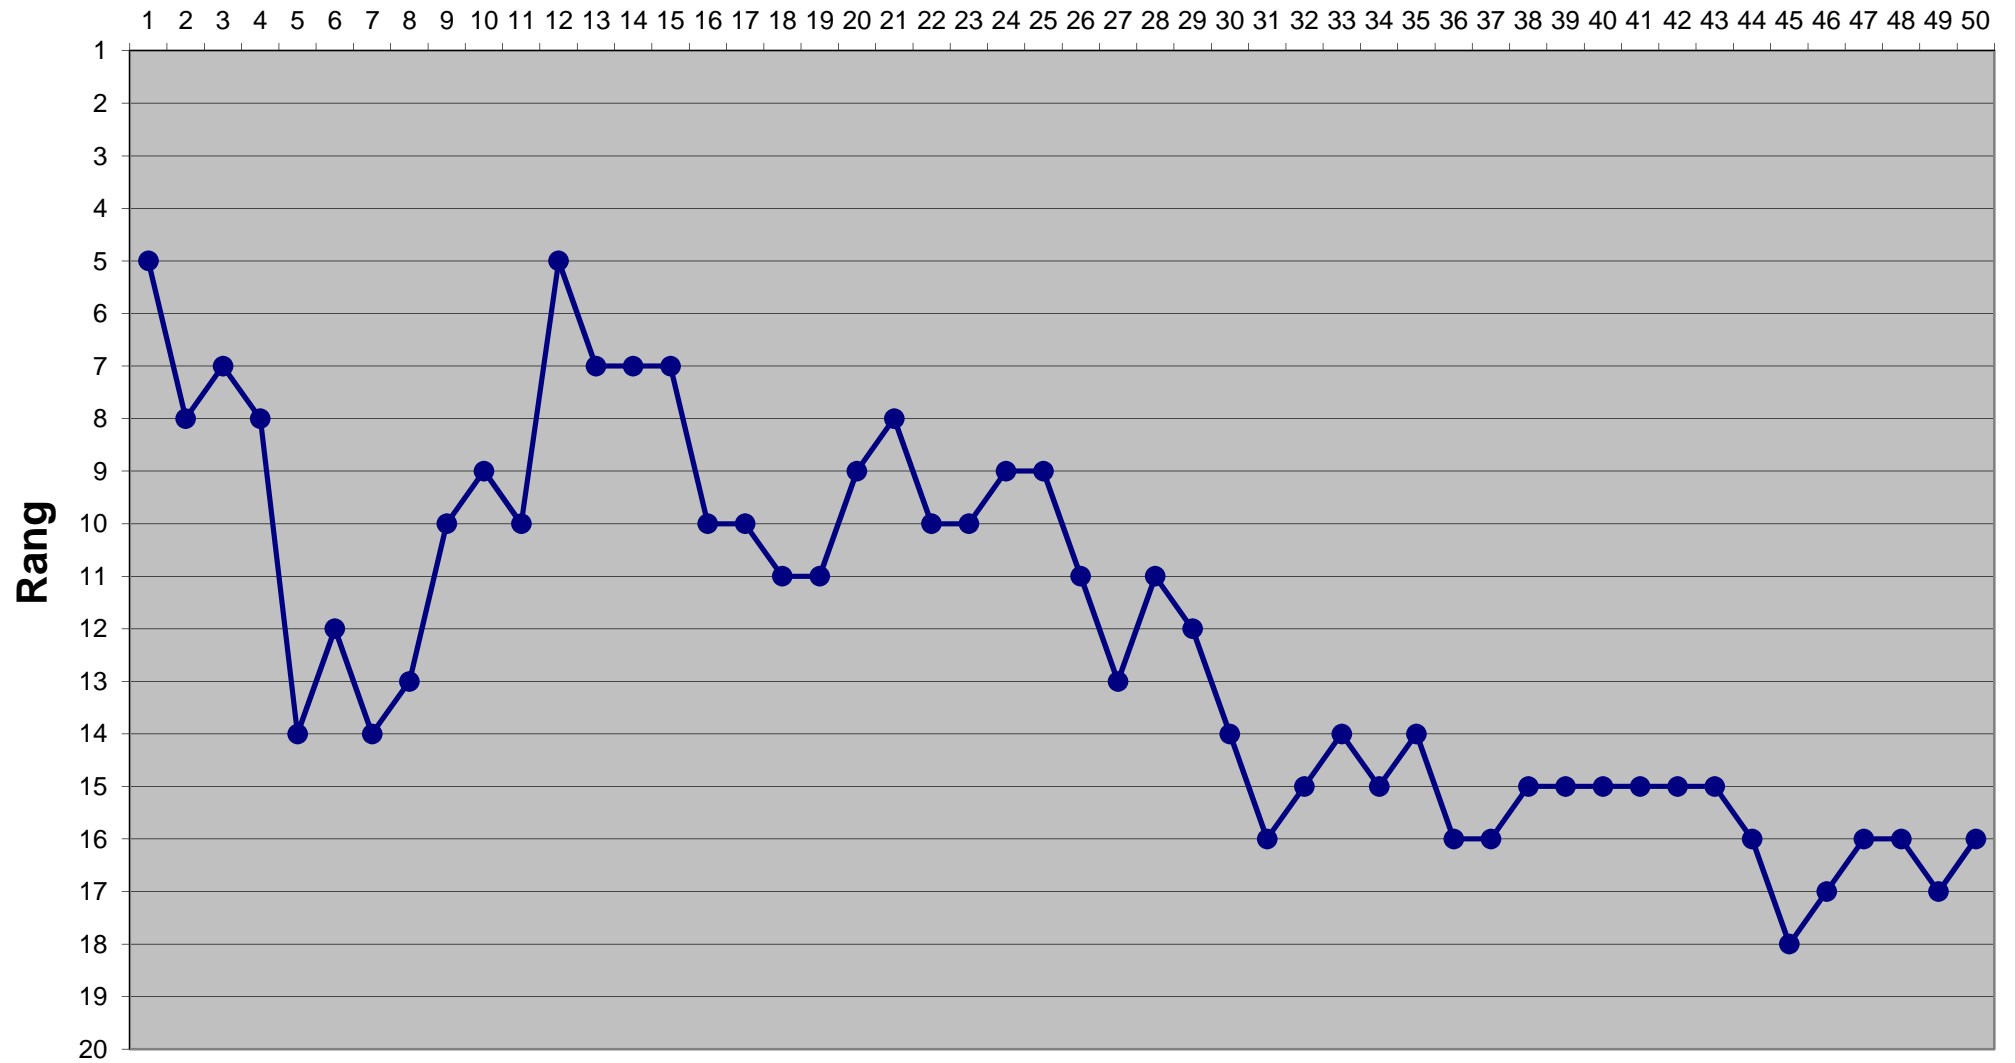

Eishockey-Toto Saison 2015 / 2016

Runde