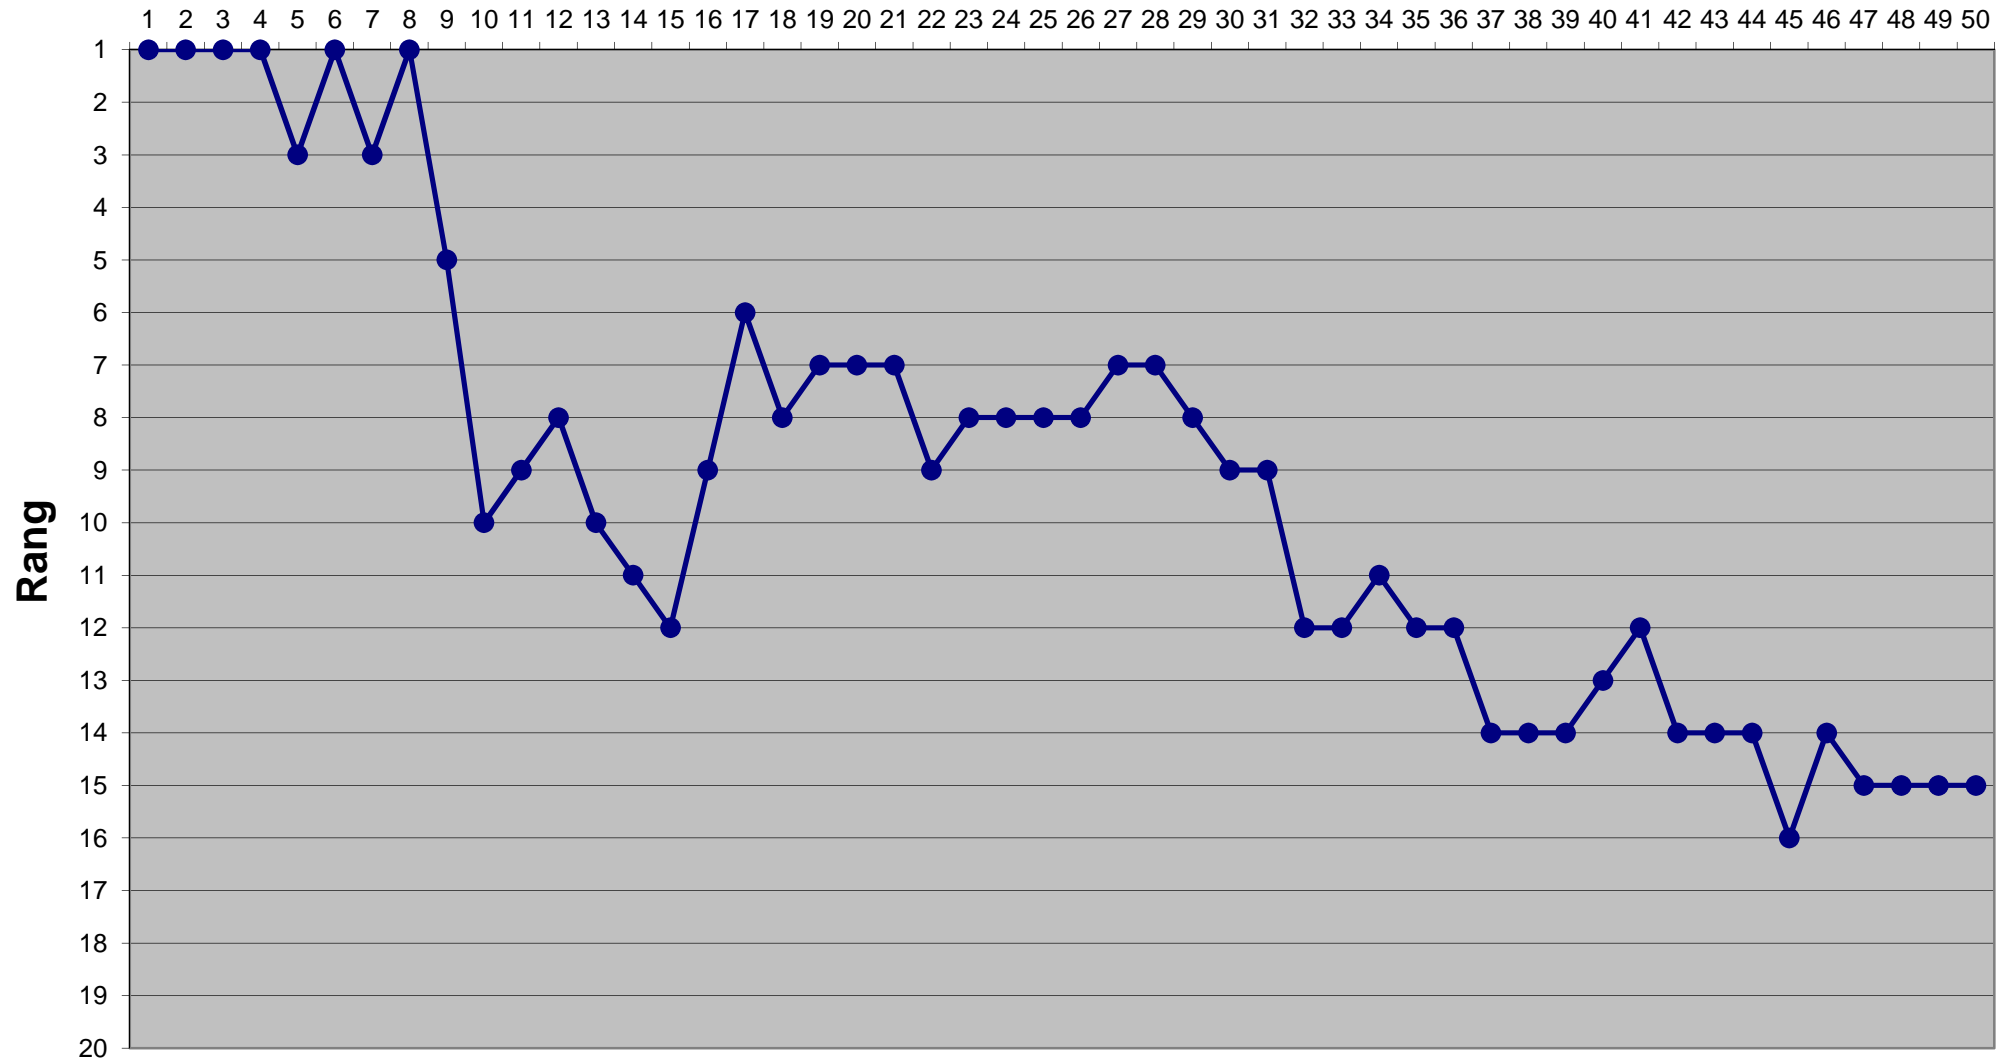

Eishockey-Toto Saison 2015 / 2016

Runde