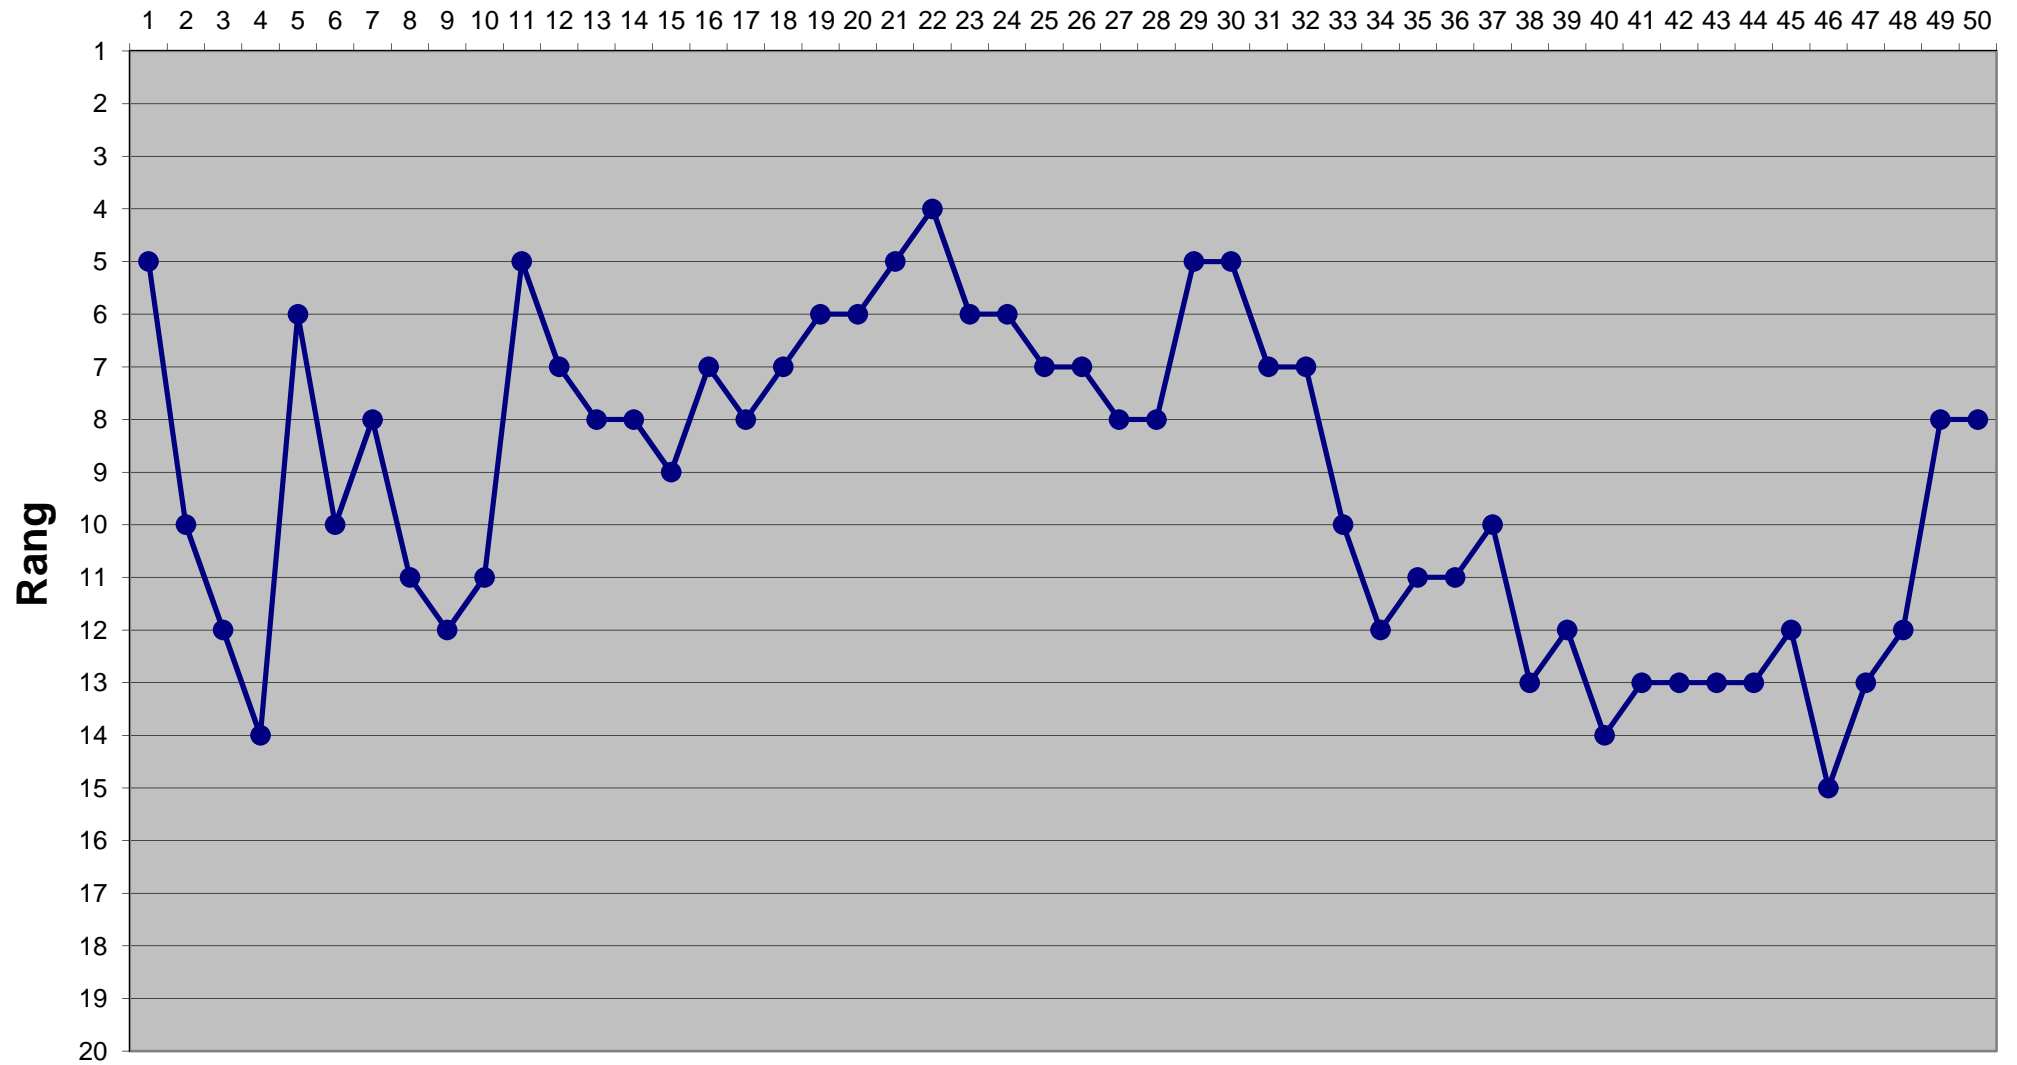

Eishockey-Toto Saison 2015 / 2016

Runde