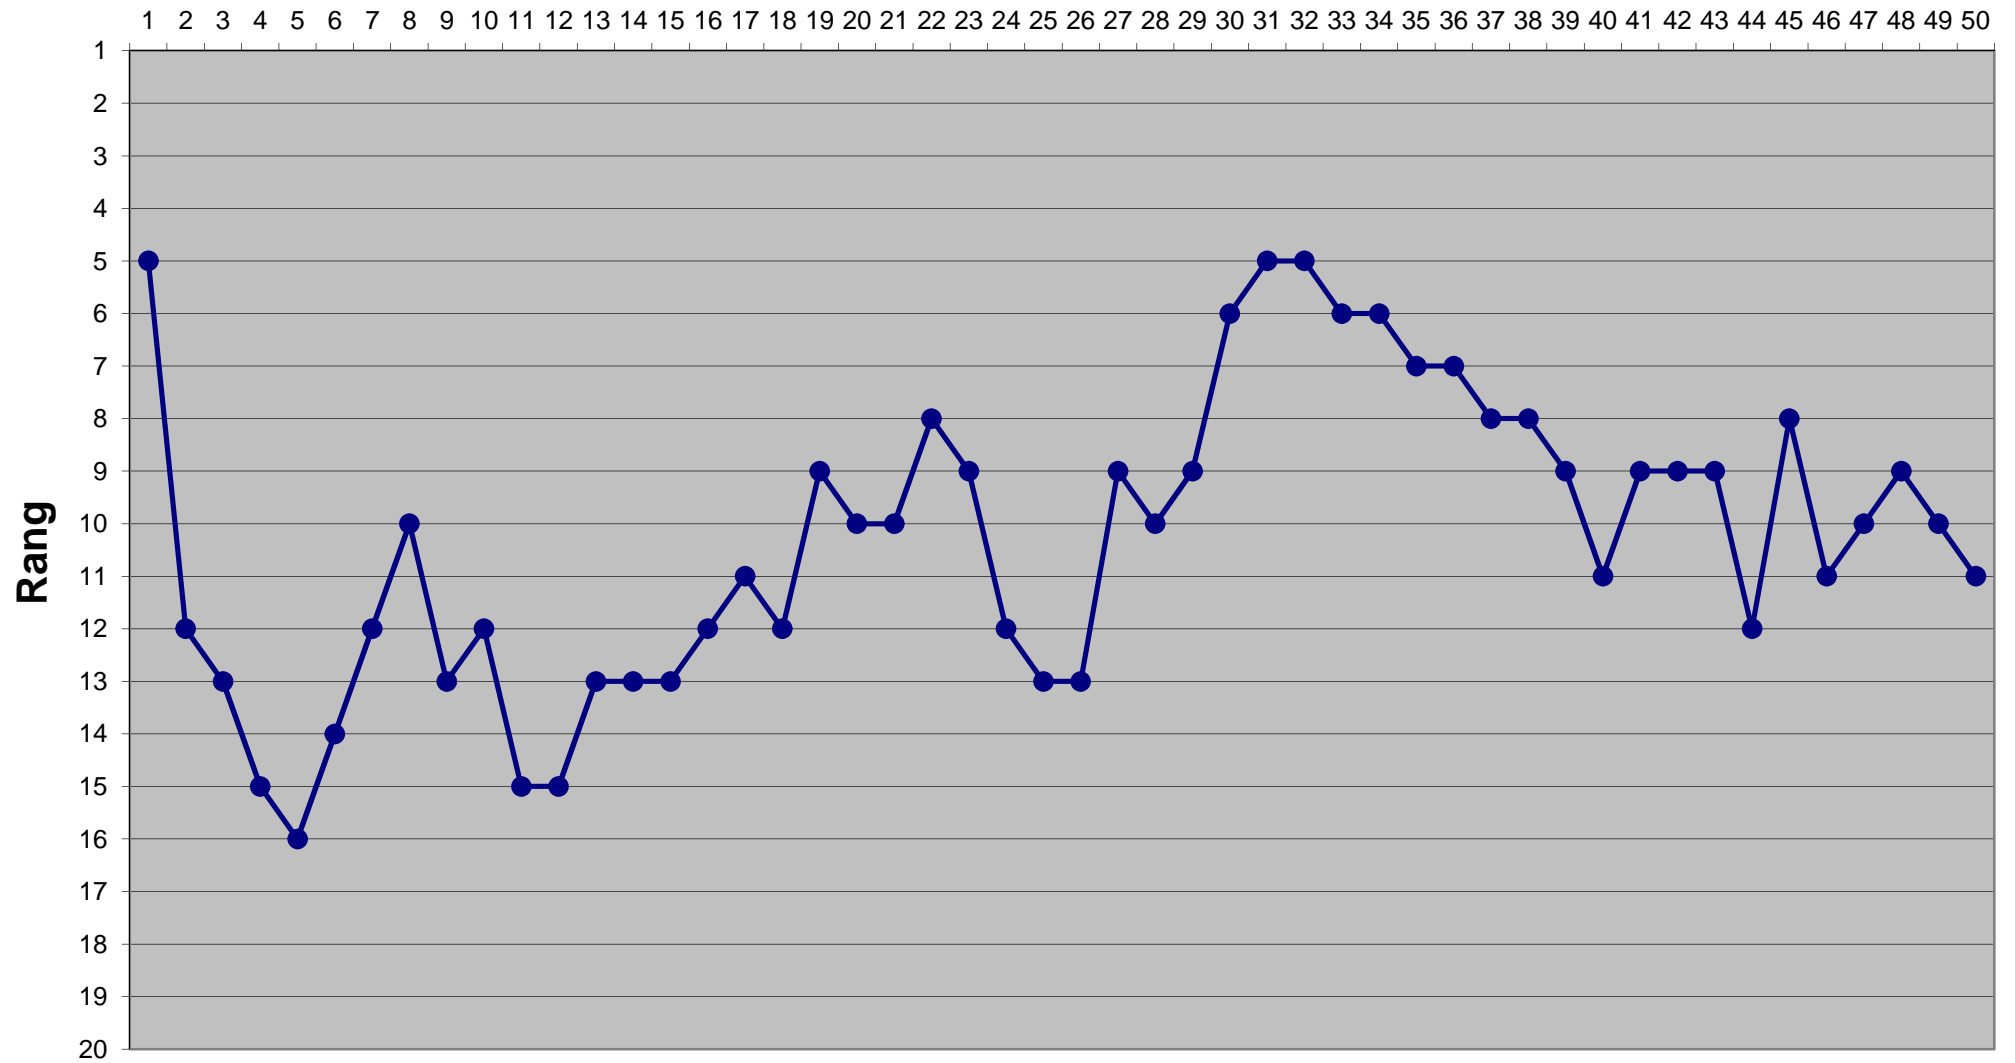

Eishockey-Toto Saison 2015 / 2016

Runde