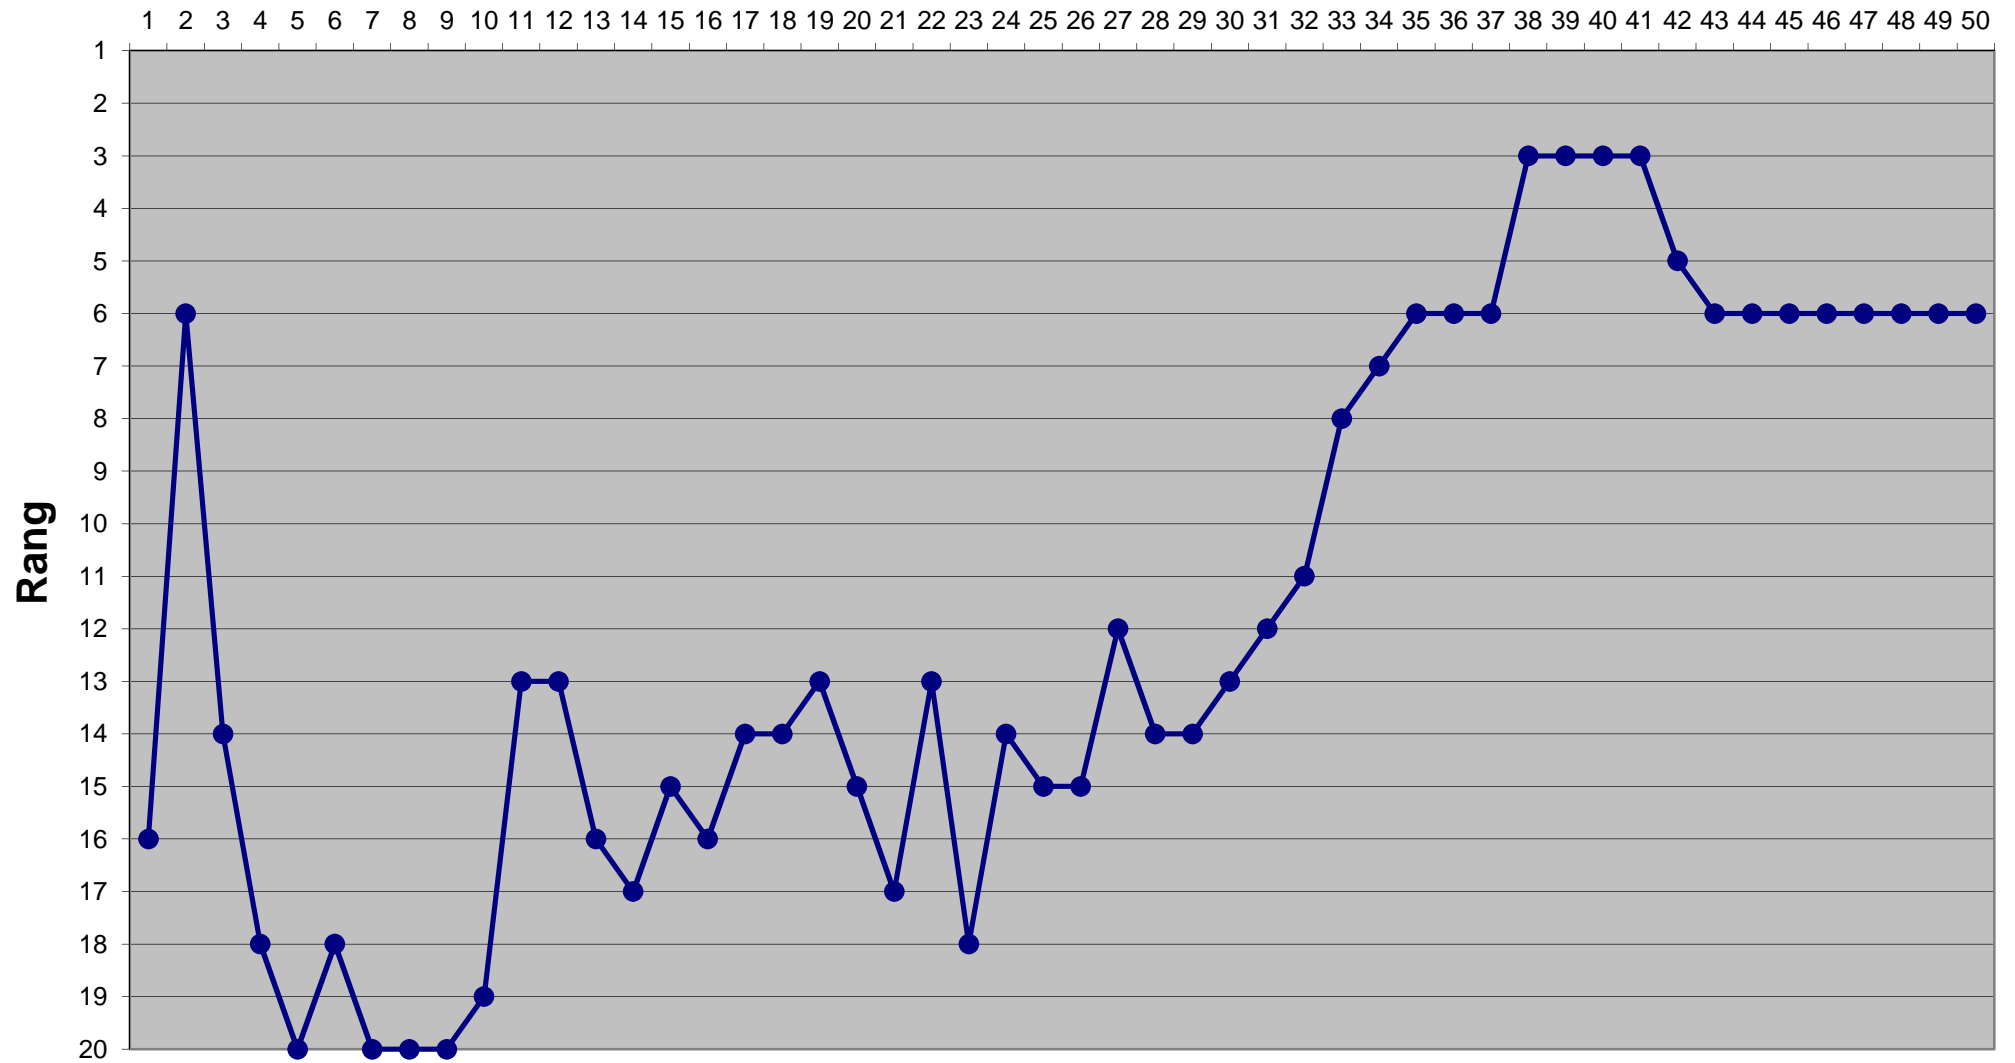

Eishockey-Toto Saison 2015 / 2016

Runde