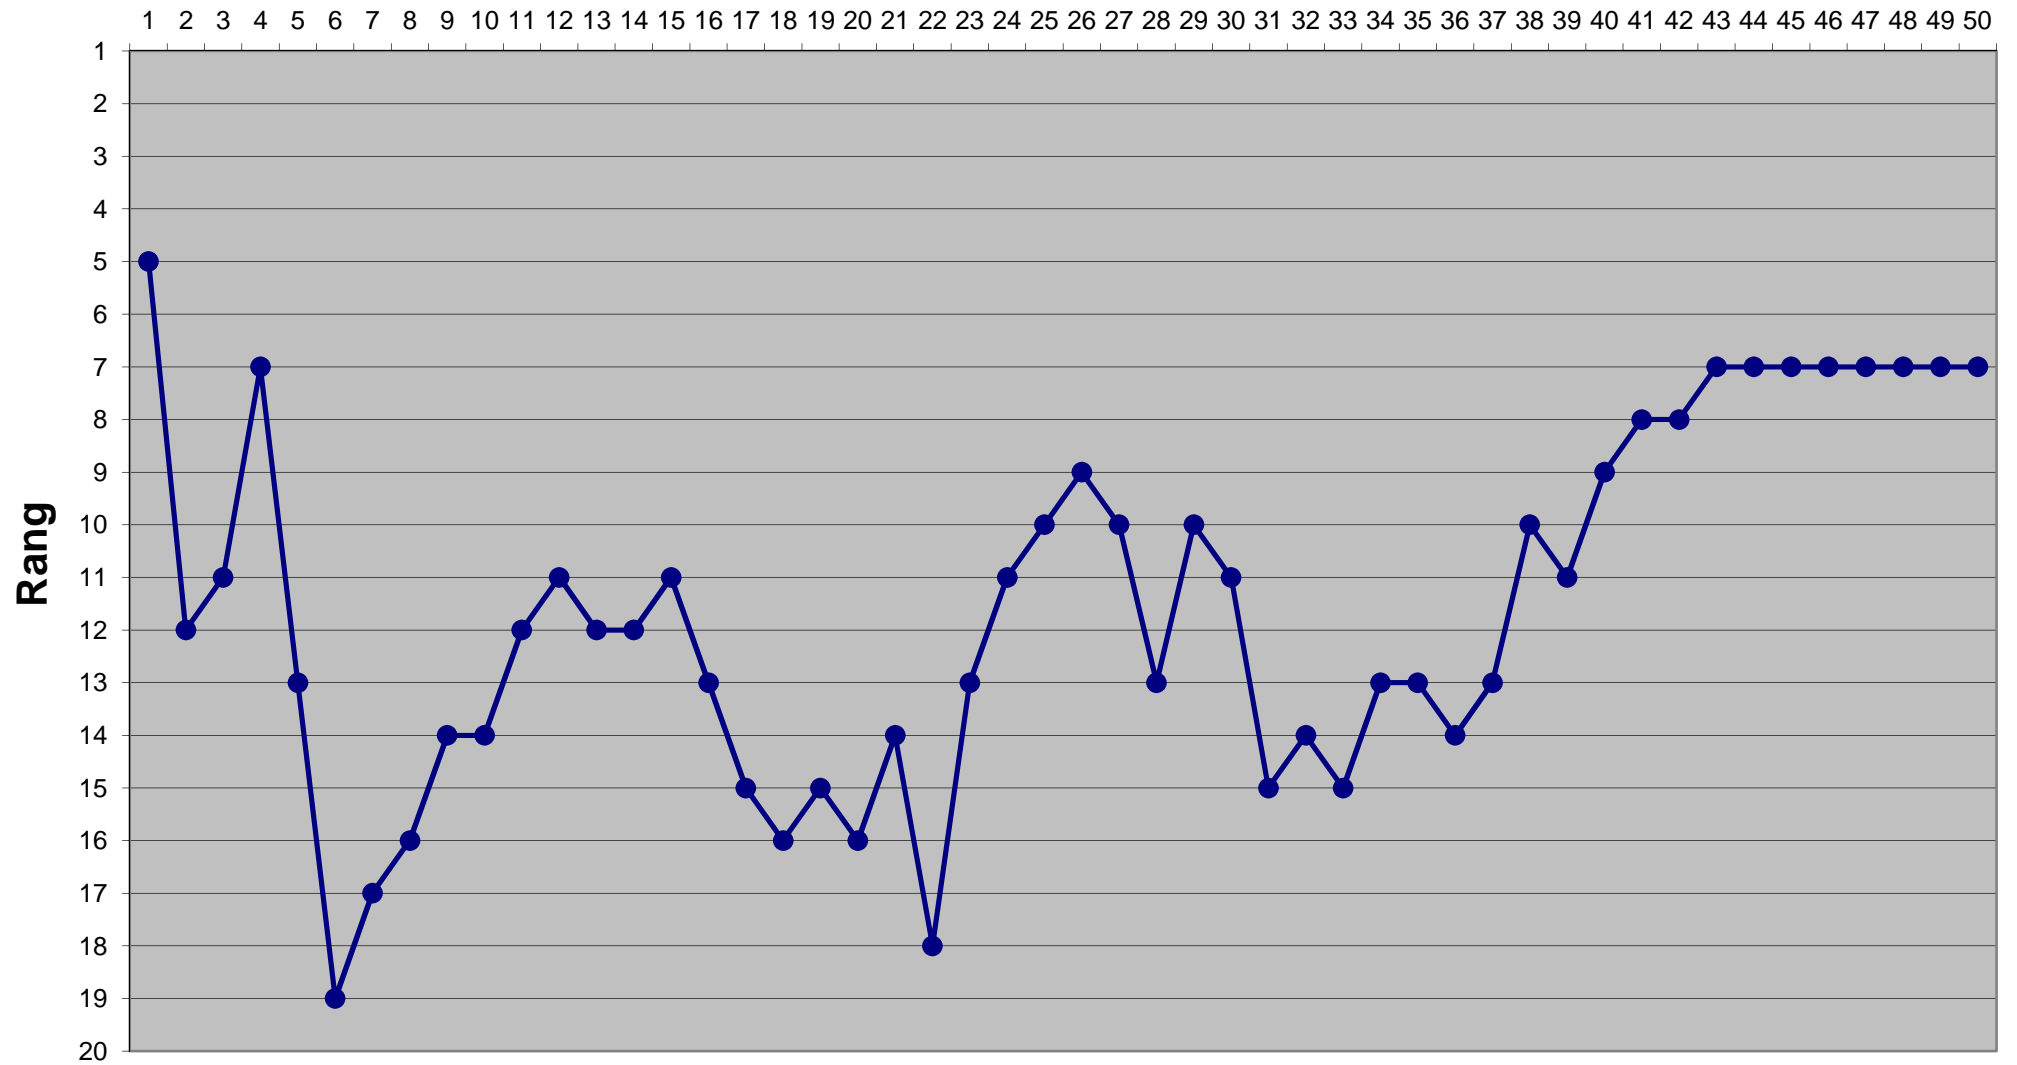

Eishockey-Toto Saison 2015 / 2016

Runde