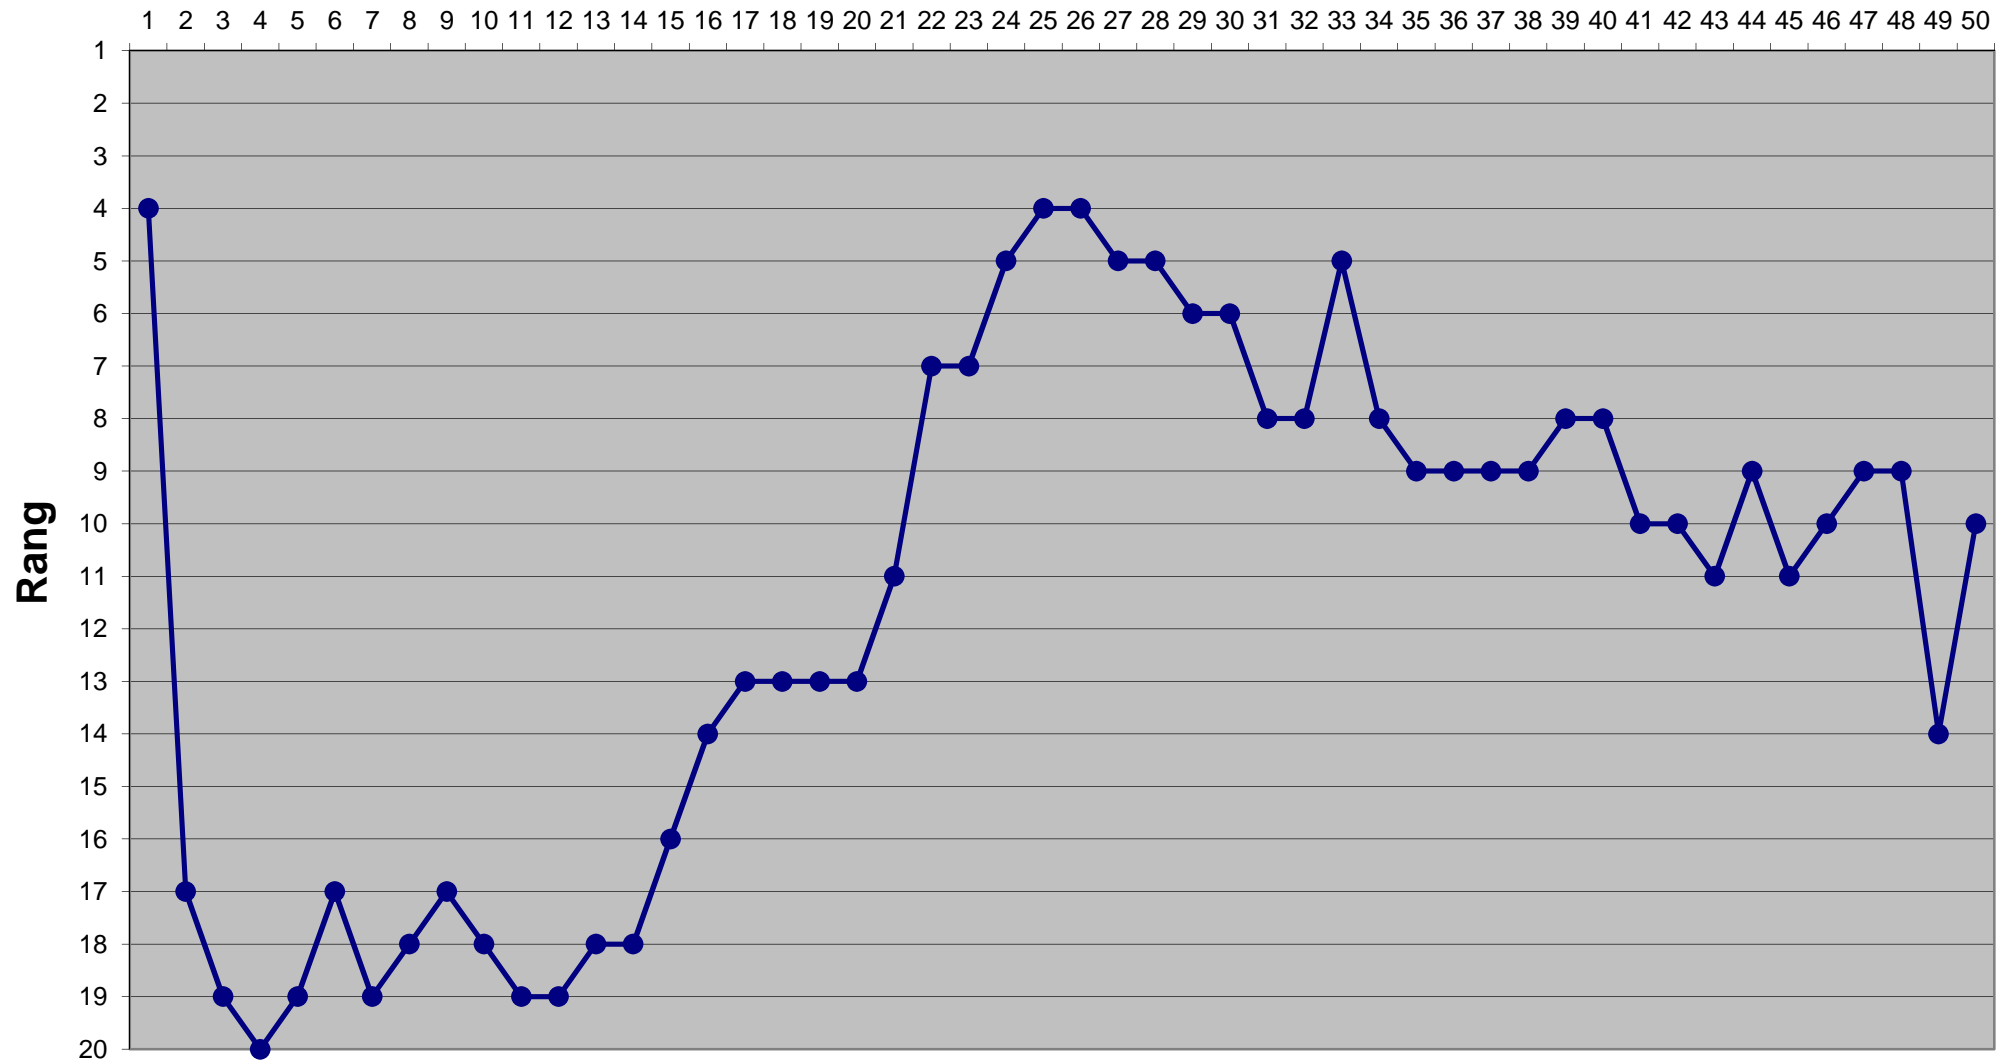

Eishockey-Toto Saison 2015 / 2016

Runde