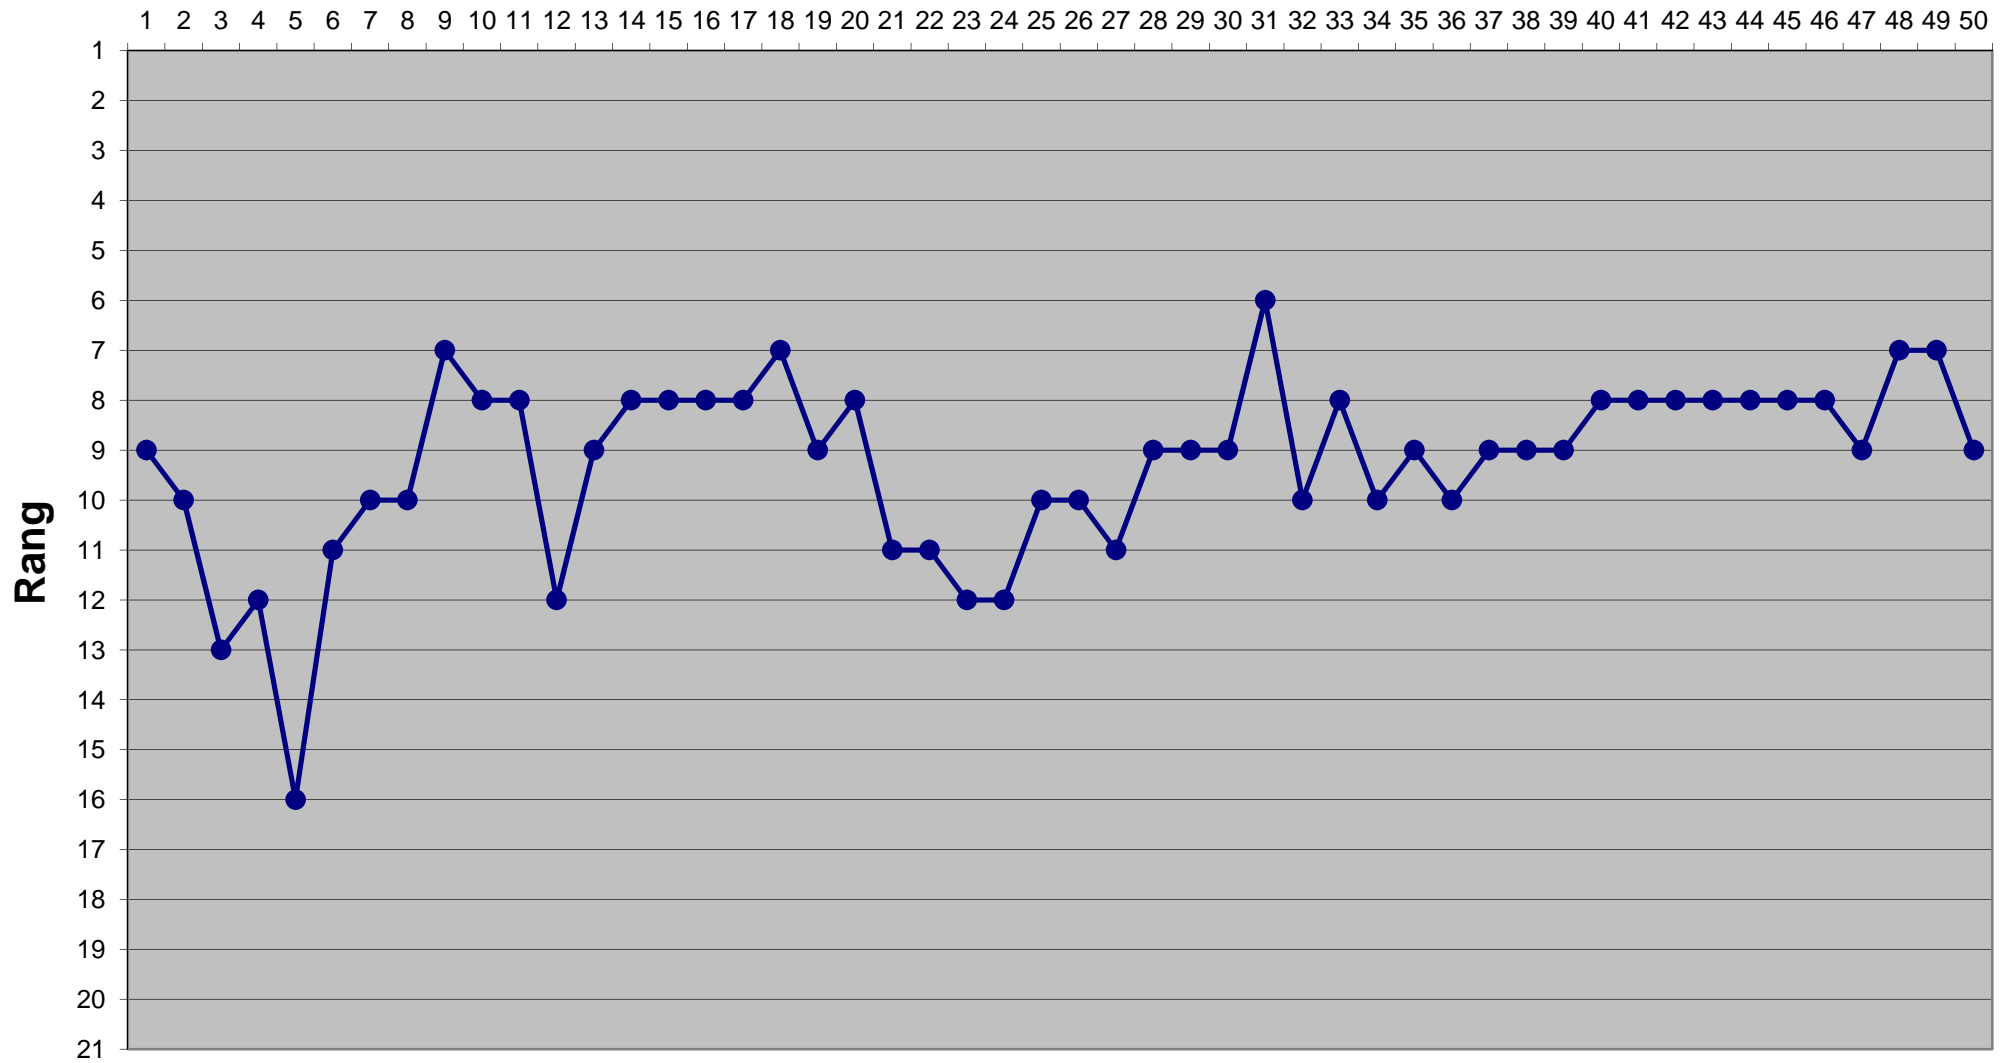

Eishockey-Toto Saison 2014 / 2015

Runde

Eishockey-Toto Saison 2014 / 2015

Runde

Eishockey-Toto Saison 2014 / 2015

Runde

Eishockey-Toto Saison 2014 / 2015

Eishockey-Toto Saison 2014 / 2015

Runde

Eishockey-Toto Saison 2014 / 2015

Runde

Eishockey-Toto Saison 2014 / 2015

Runde

Eishockey-Toto Saison 2014 / 2015

Runde

Eishockey-Toto Saison 2014 / 2015