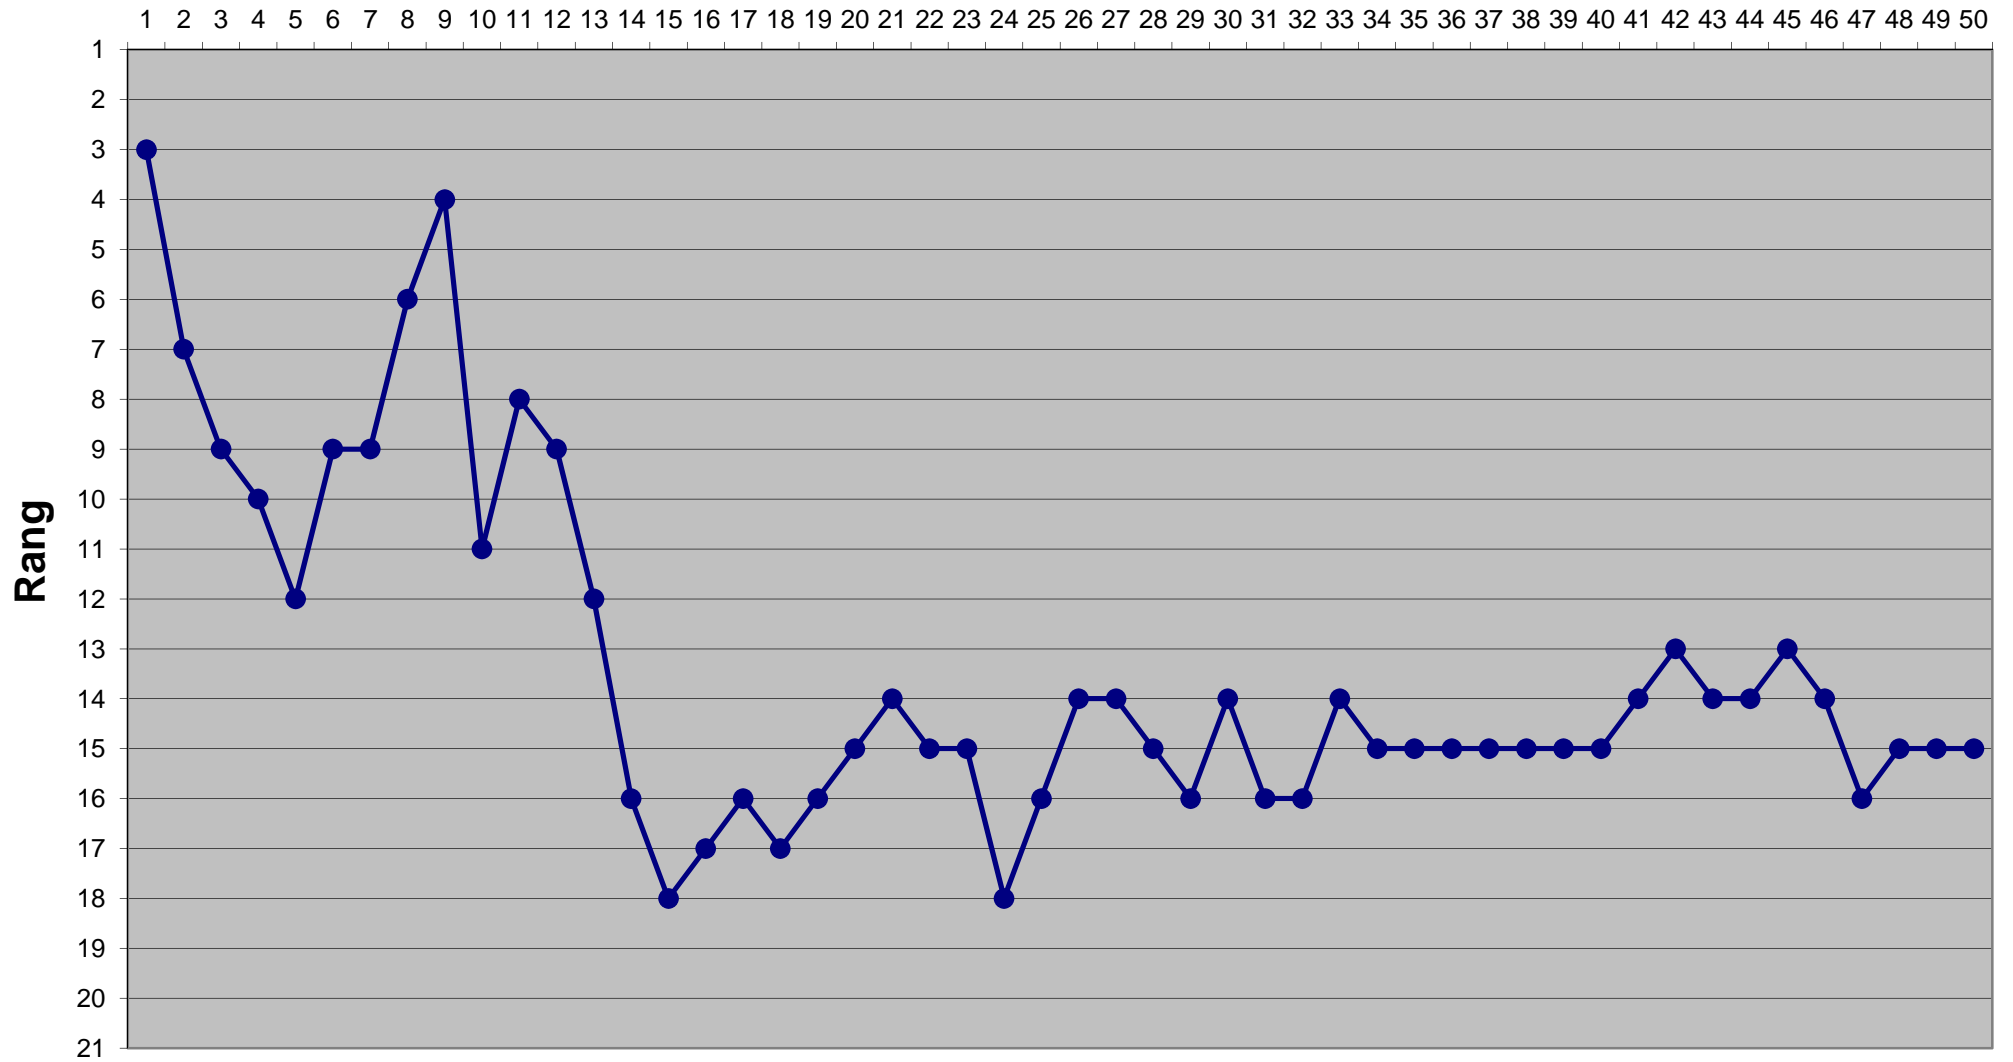

Eishockey-Toto Saison 2014 / 2015

Runde

Eishockey-Toto Saison 2014 / 2015

Runde

Eishockey-Toto Saison 2014 / 2015

Runde

Eishockey-Toto Saison 2014 / 2015

Eishockey-Toto Saison 2014 / 2015

Runde

Eishockey-Toto Saison 2014 / 2015

Runde

Eishockey-Toto Saison 2014 / 2015

Runde

Eishockey-Toto Saison 2014 / 2015

Runde

Eishockey-Toto Saison 2014 / 2015

Runde