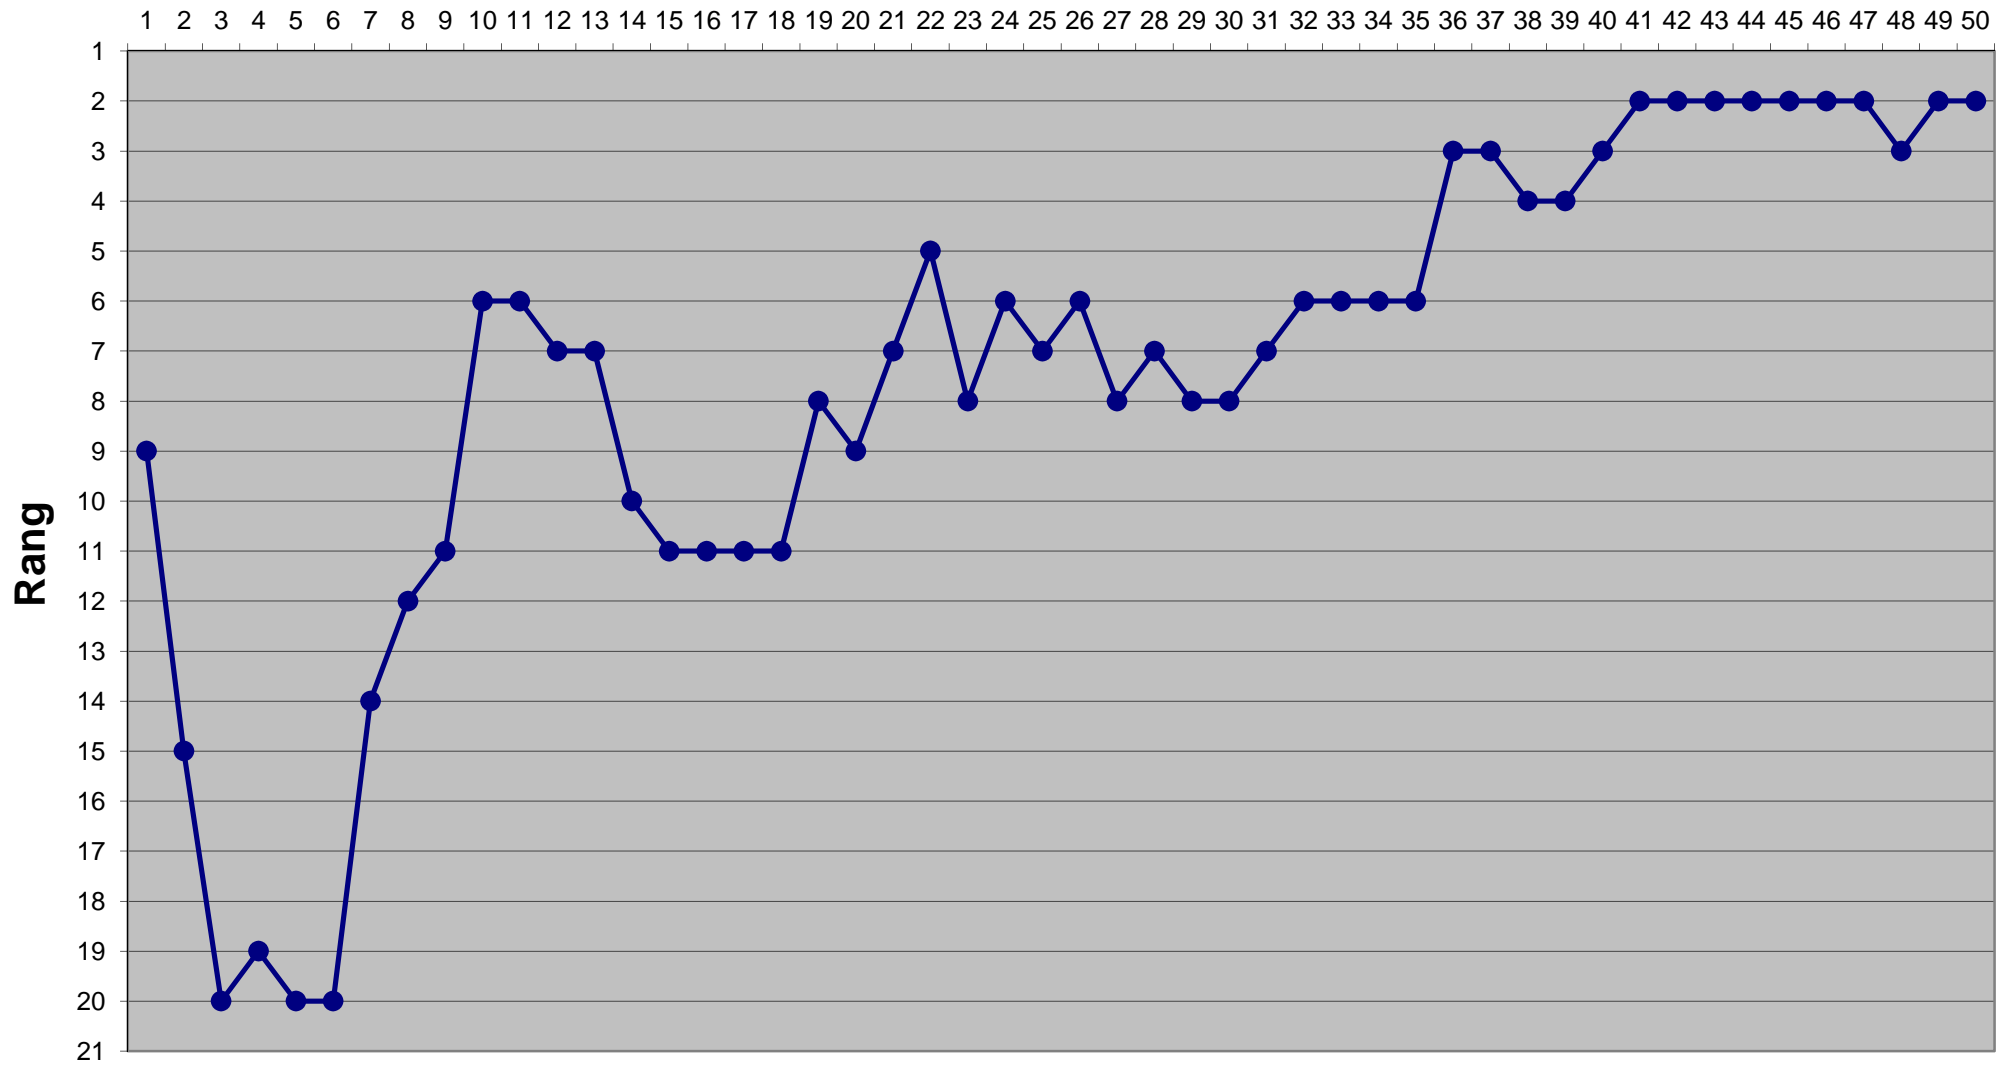

Eishockey-Toto Saison 2014 / 2015

Runde

Eishockey-Toto Saison 2014 / 2015

Runde

Eishockey-Toto Saison 2014 / 2015

Runde

Eishockey-Toto Saison 2014 / 2015

Eishockey-Toto Saison 2014 / 2015

Runde

Eishockey-Toto Saison 2014 / 2015

Runde

Eishockey-Toto Saison 2014 / 2015

Runde

Eishockey-Toto Saison 2014 / 2015

Runde

Eishockey-Toto Saison 2014 / 2015