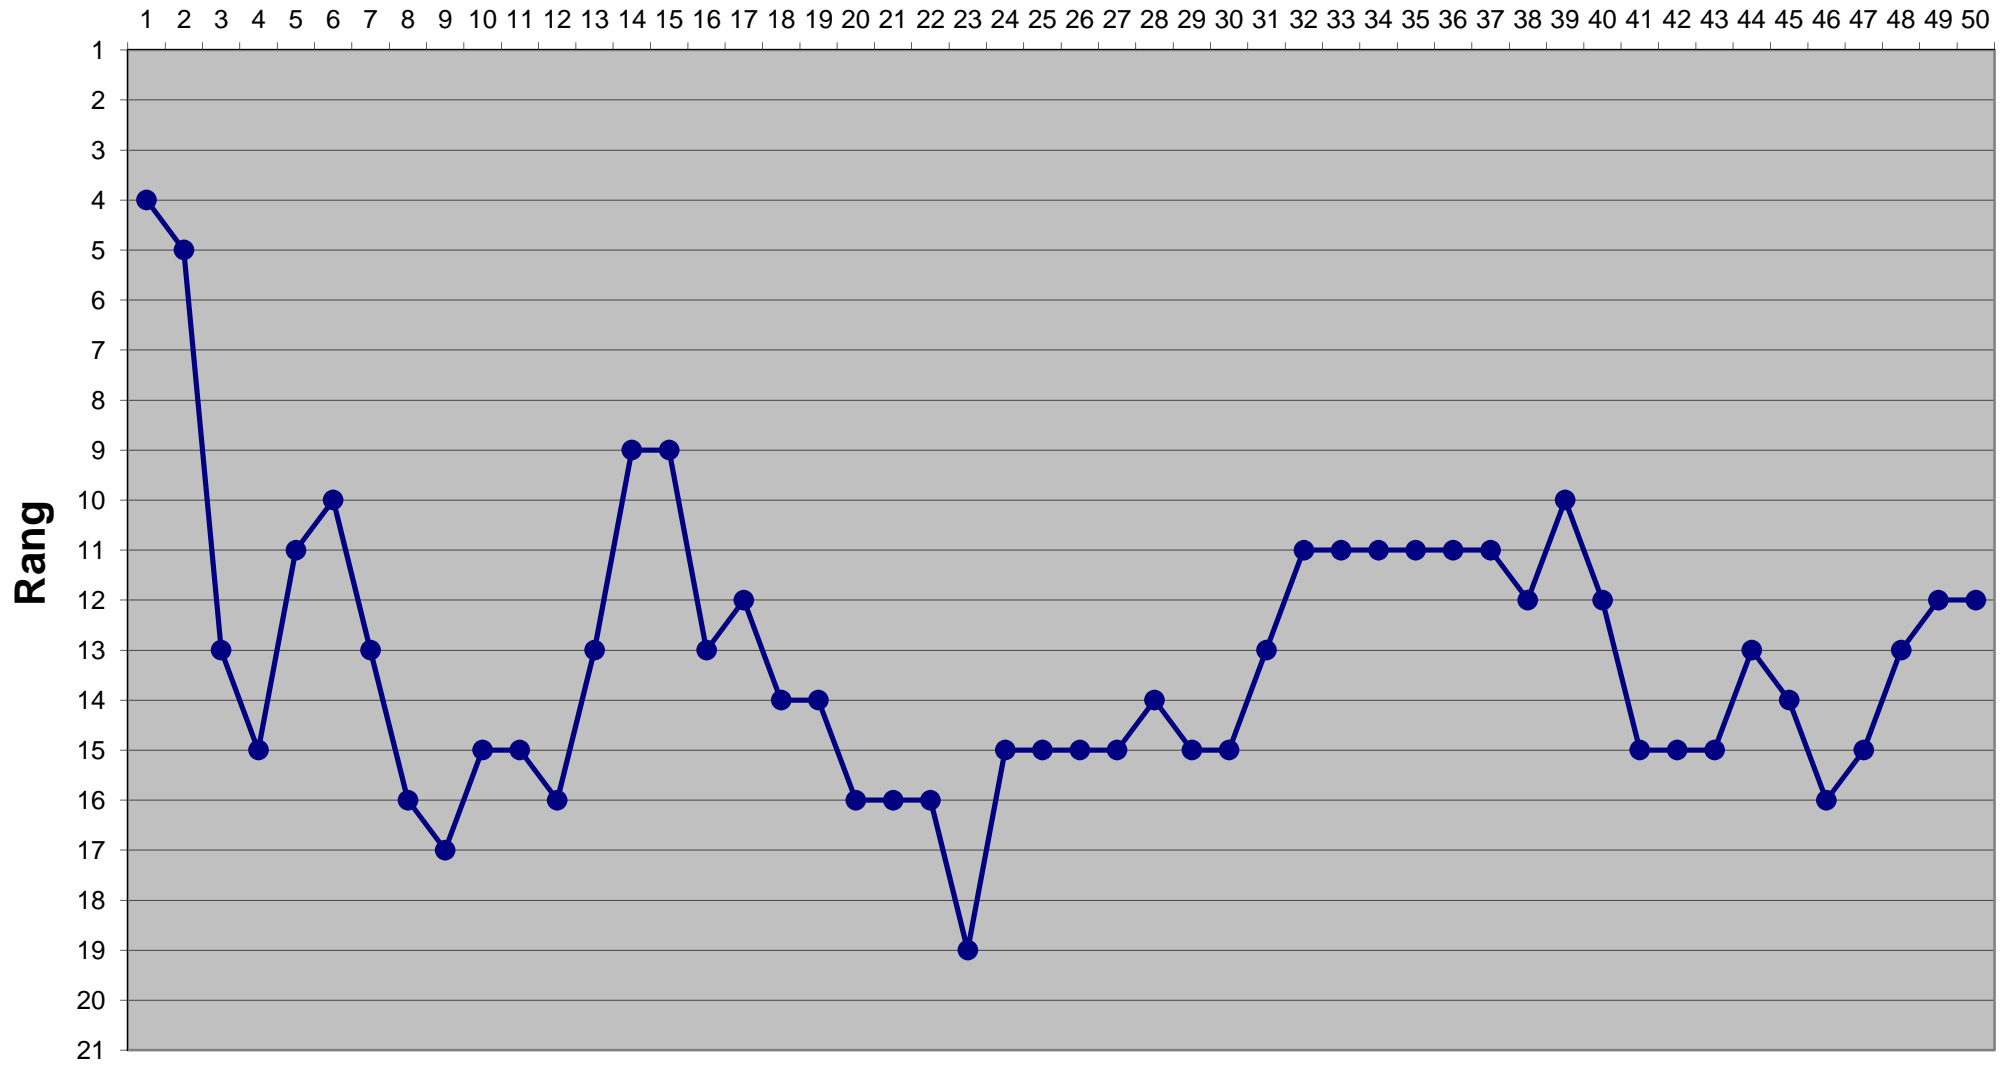

Eishockey-Toto Saison 2014 / 2015

Runde