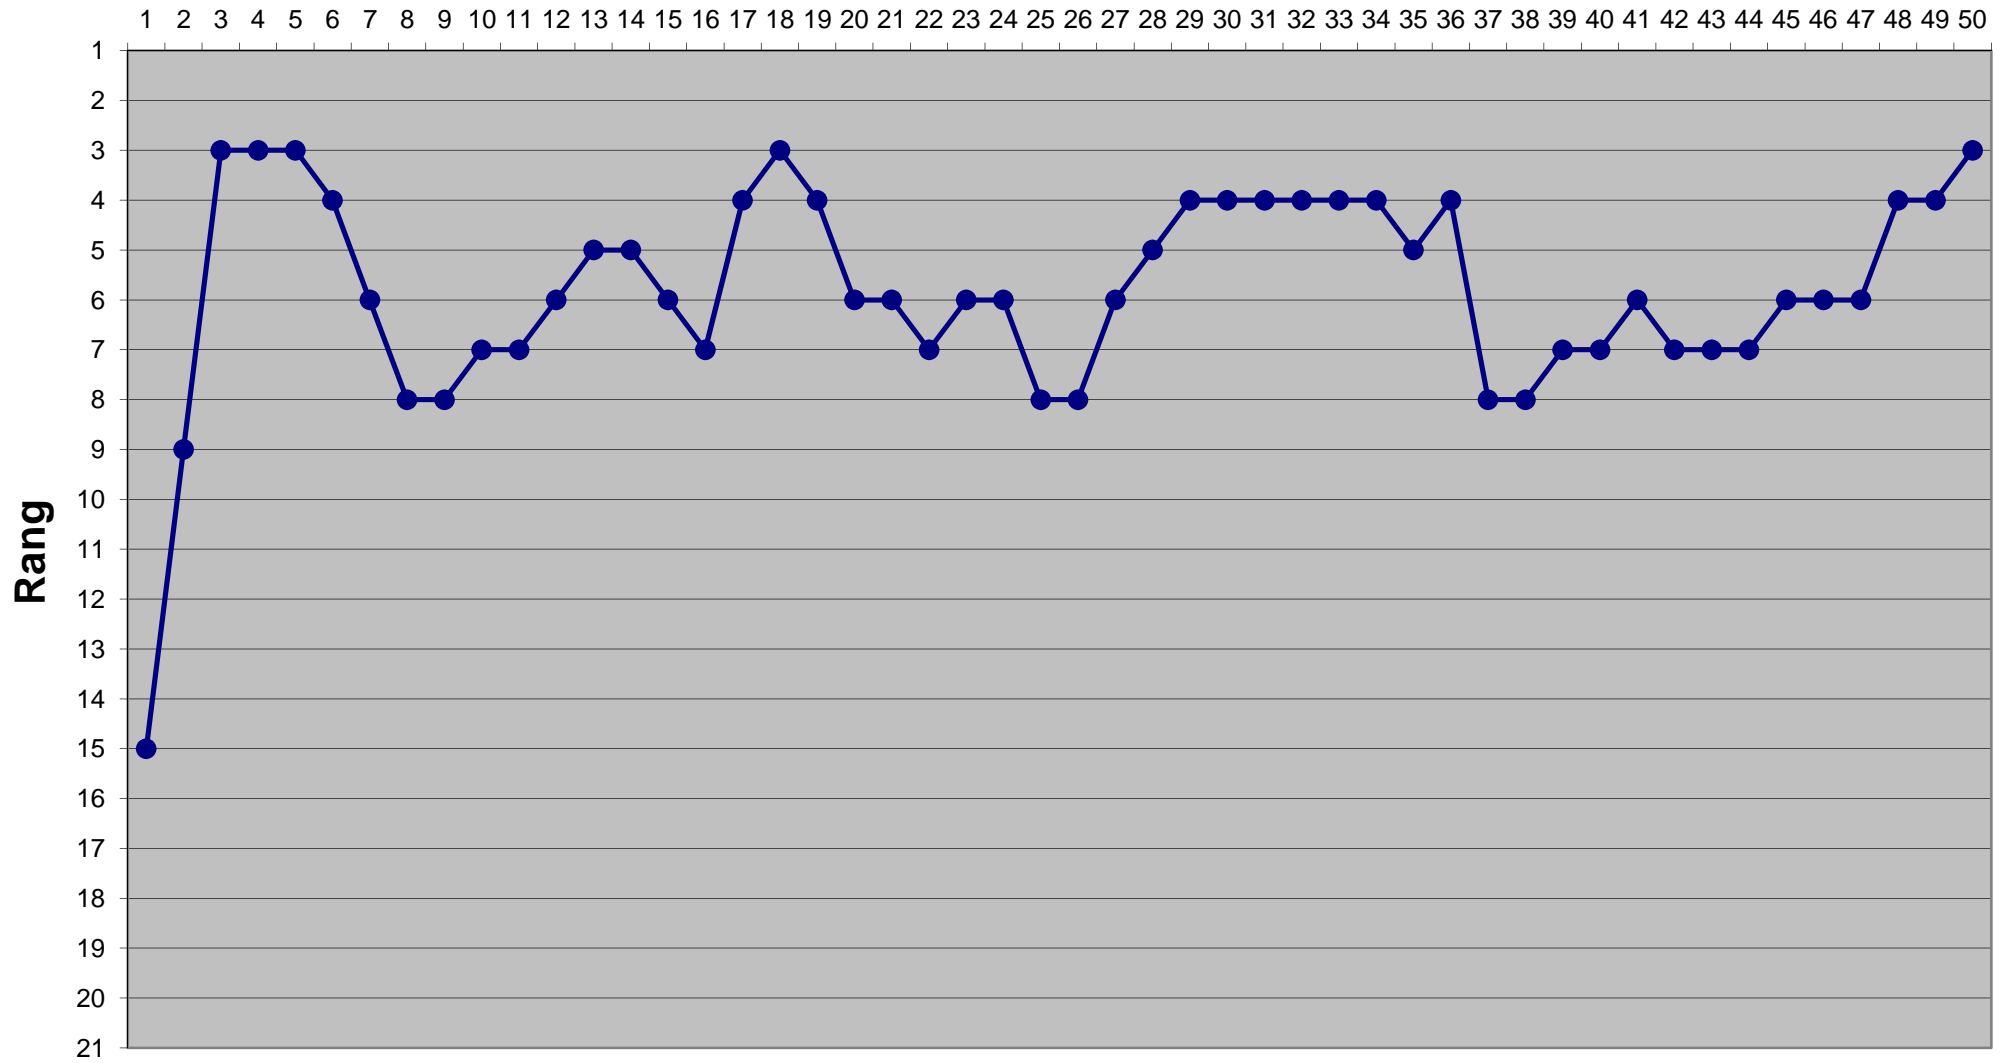

Eishockey-Toto Saison 2014 / 2015

Runde

Eishockey-Toto Saison 2014 / 2015

Runde

Eishockey-Toto Saison 2014 / 2015

Runde

Eishockey-Toto Saison 2014 / 2015

Eishockey-Toto Saison 2014 / 2015

Runde

Eishockey-Toto Saison 2014 / 2015

Runde

Eishockey-Toto Saison 2014 / 2015

Runde

Eishockey-Toto Saison 2014 / 2015

Runde

Eishockey-Toto Saison 2014 / 2015