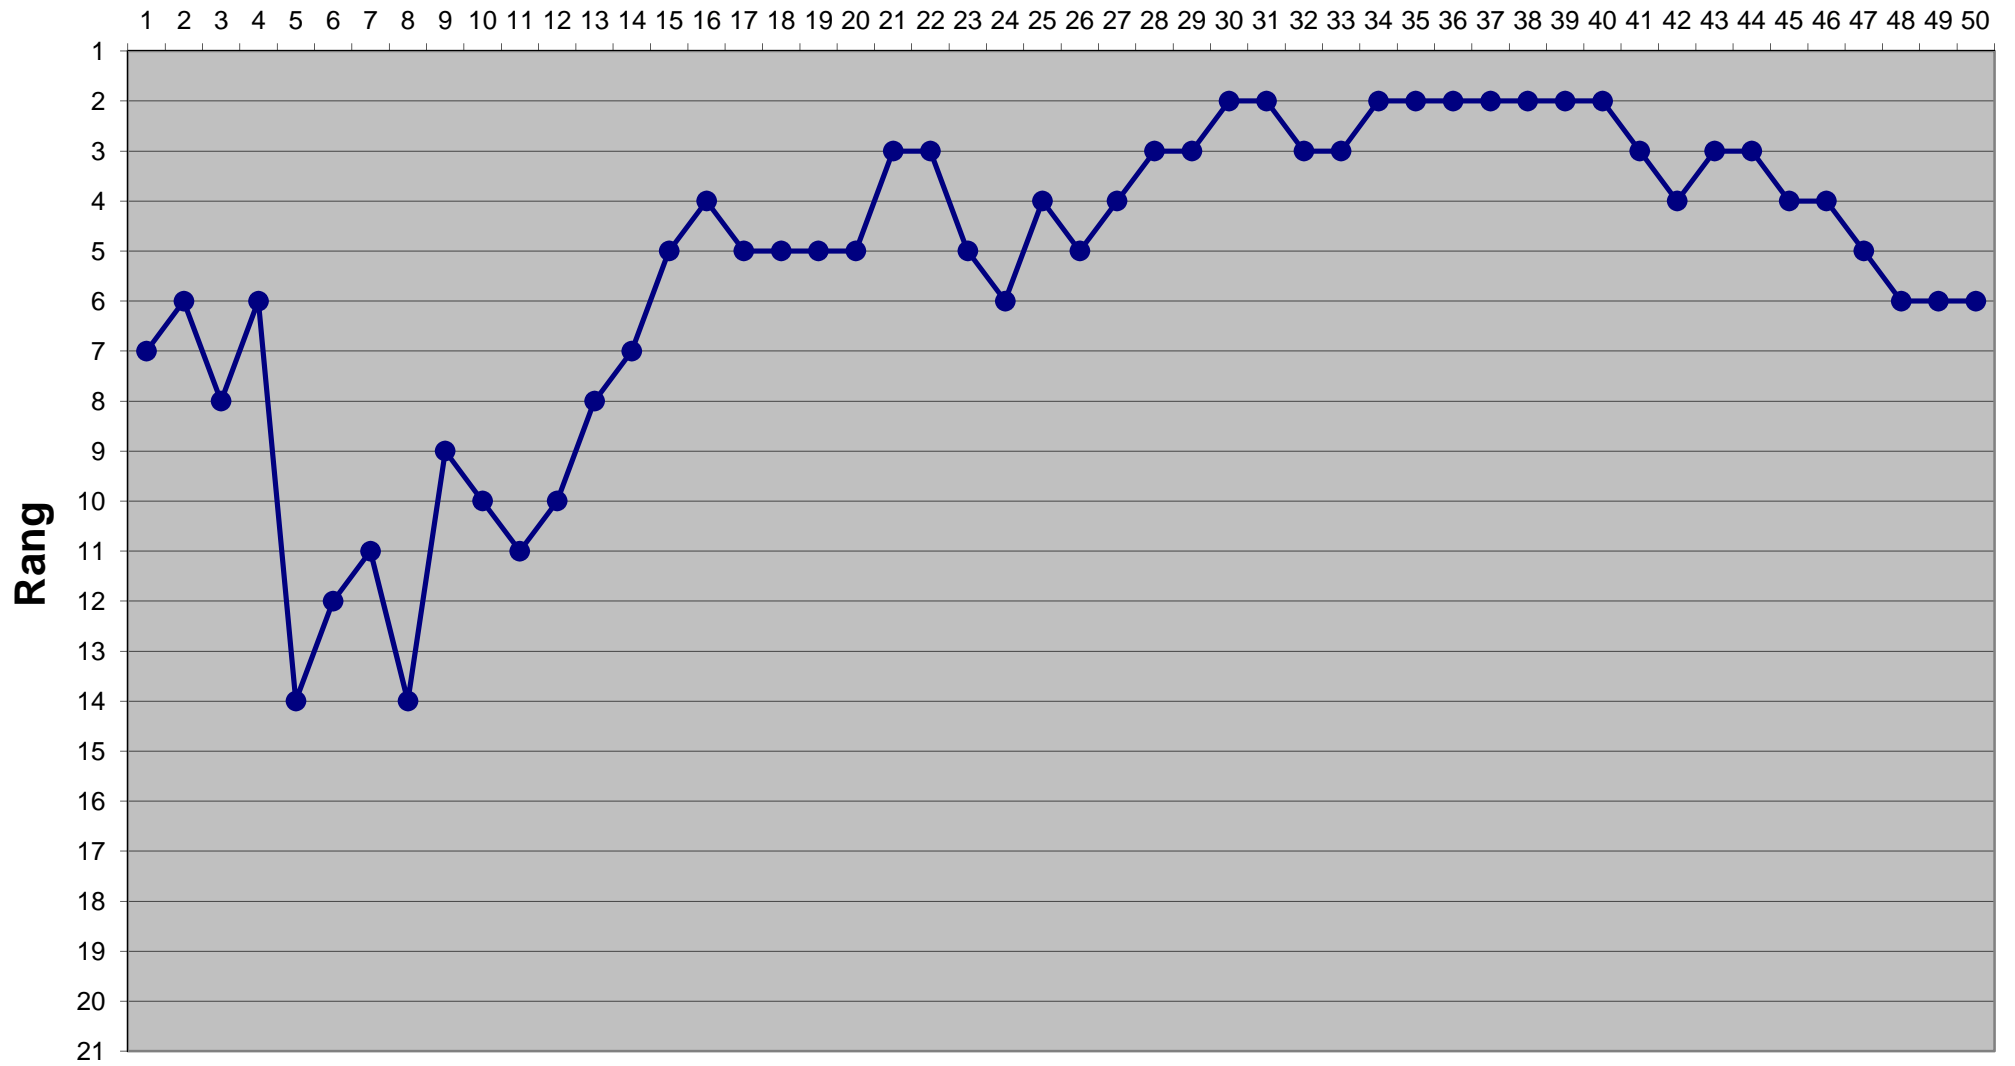

Runde

Eishockey-Toto Saison 2014 / 2015

Runde

Eishockey-Toto Saison 2014 / 2015

Runde

Eishockey-Toto Saison 2014 / 2015

Runde

Eishockey-Toto Saison 2014 / 2015

Runde