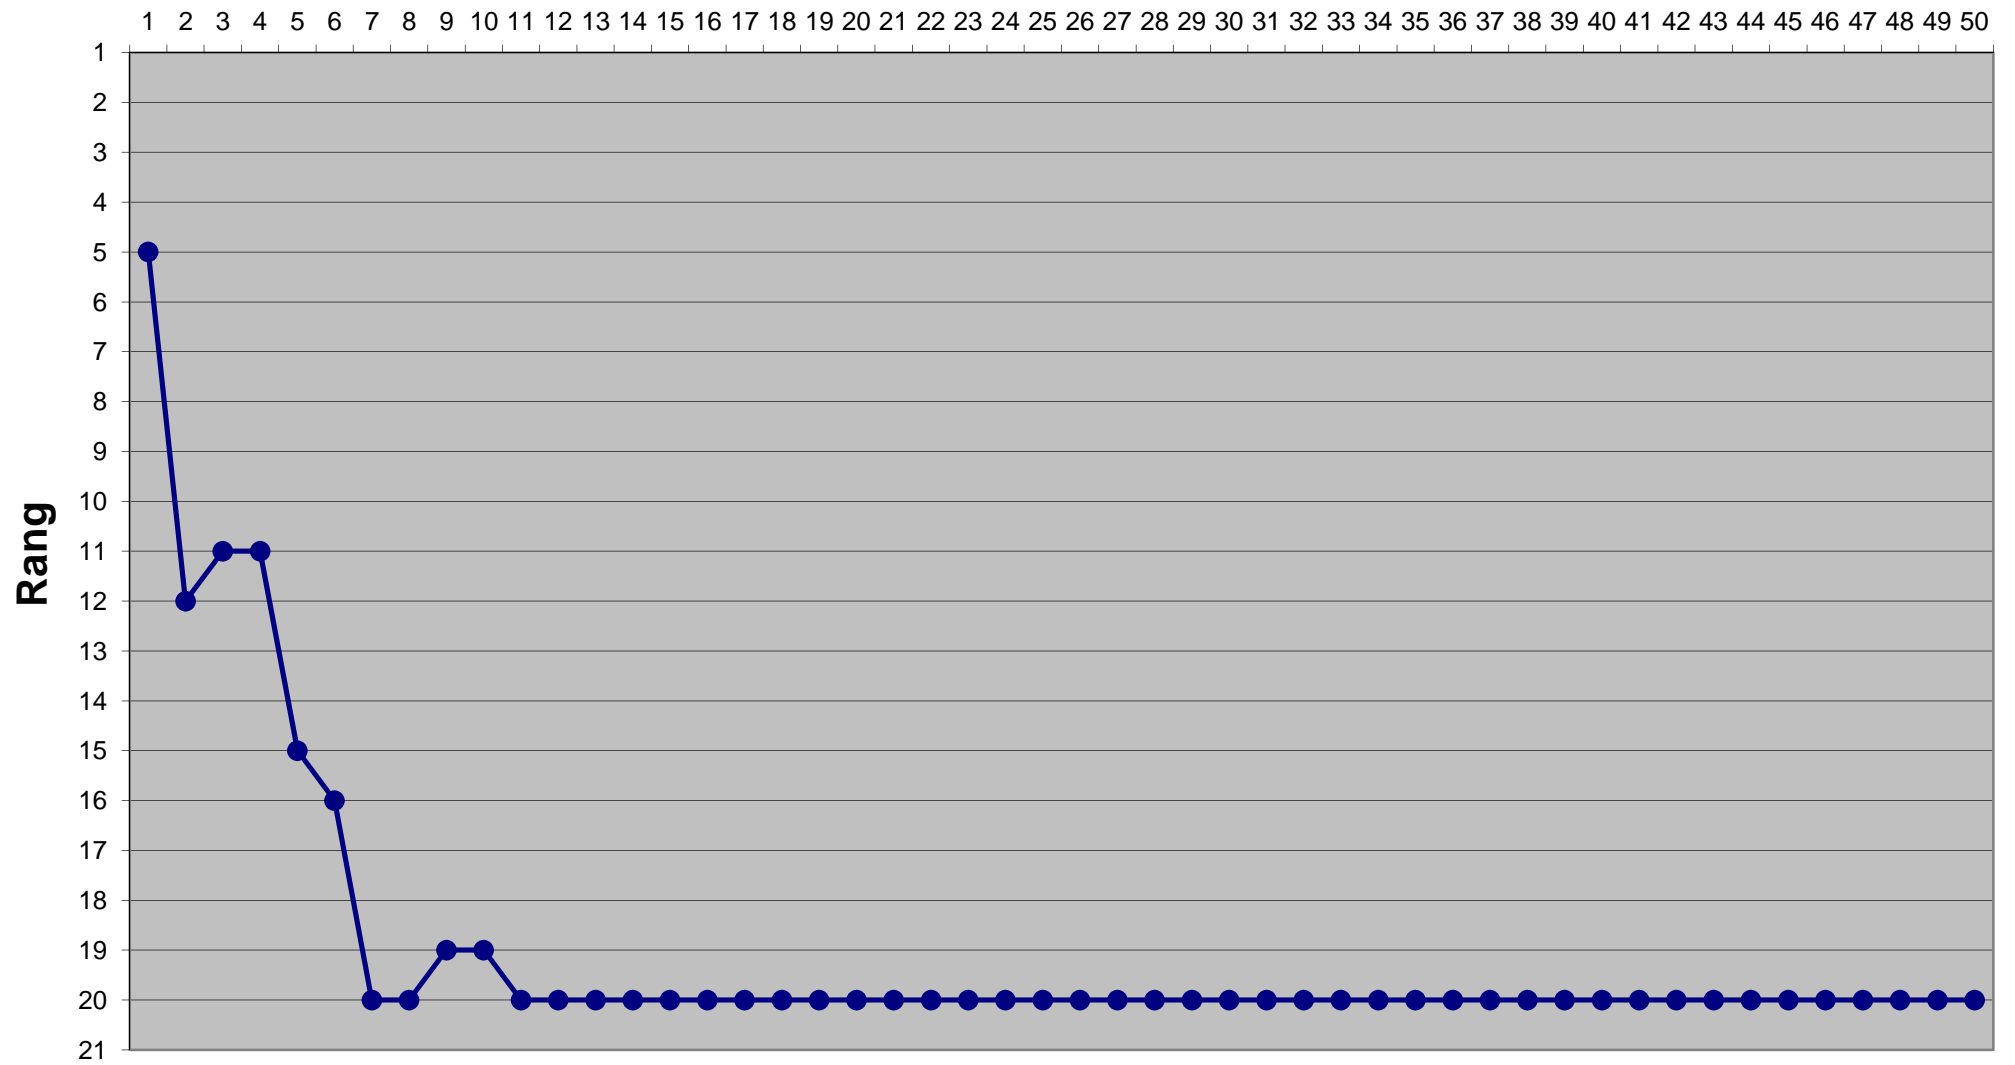

Eishockey-Toto Saison 2014 / 2015

Runde

Eishockey-Toto Saison 2014 / 2015

Runde

Eishockey-Toto Saison 2014 / 2015

Runde

Eishockey-Toto Saison 2014 / 2015

Eishockey-Toto Saison 2014 / 2015

Runde

Eishockey-Toto Saison 2014 / 2015

Runde

Eishockey-Toto Saison 2014 / 2015

Runde

Eishockey-Toto Saison 2014 / 2015

Runde

Eishockey-Toto Saison 2014 / 2015