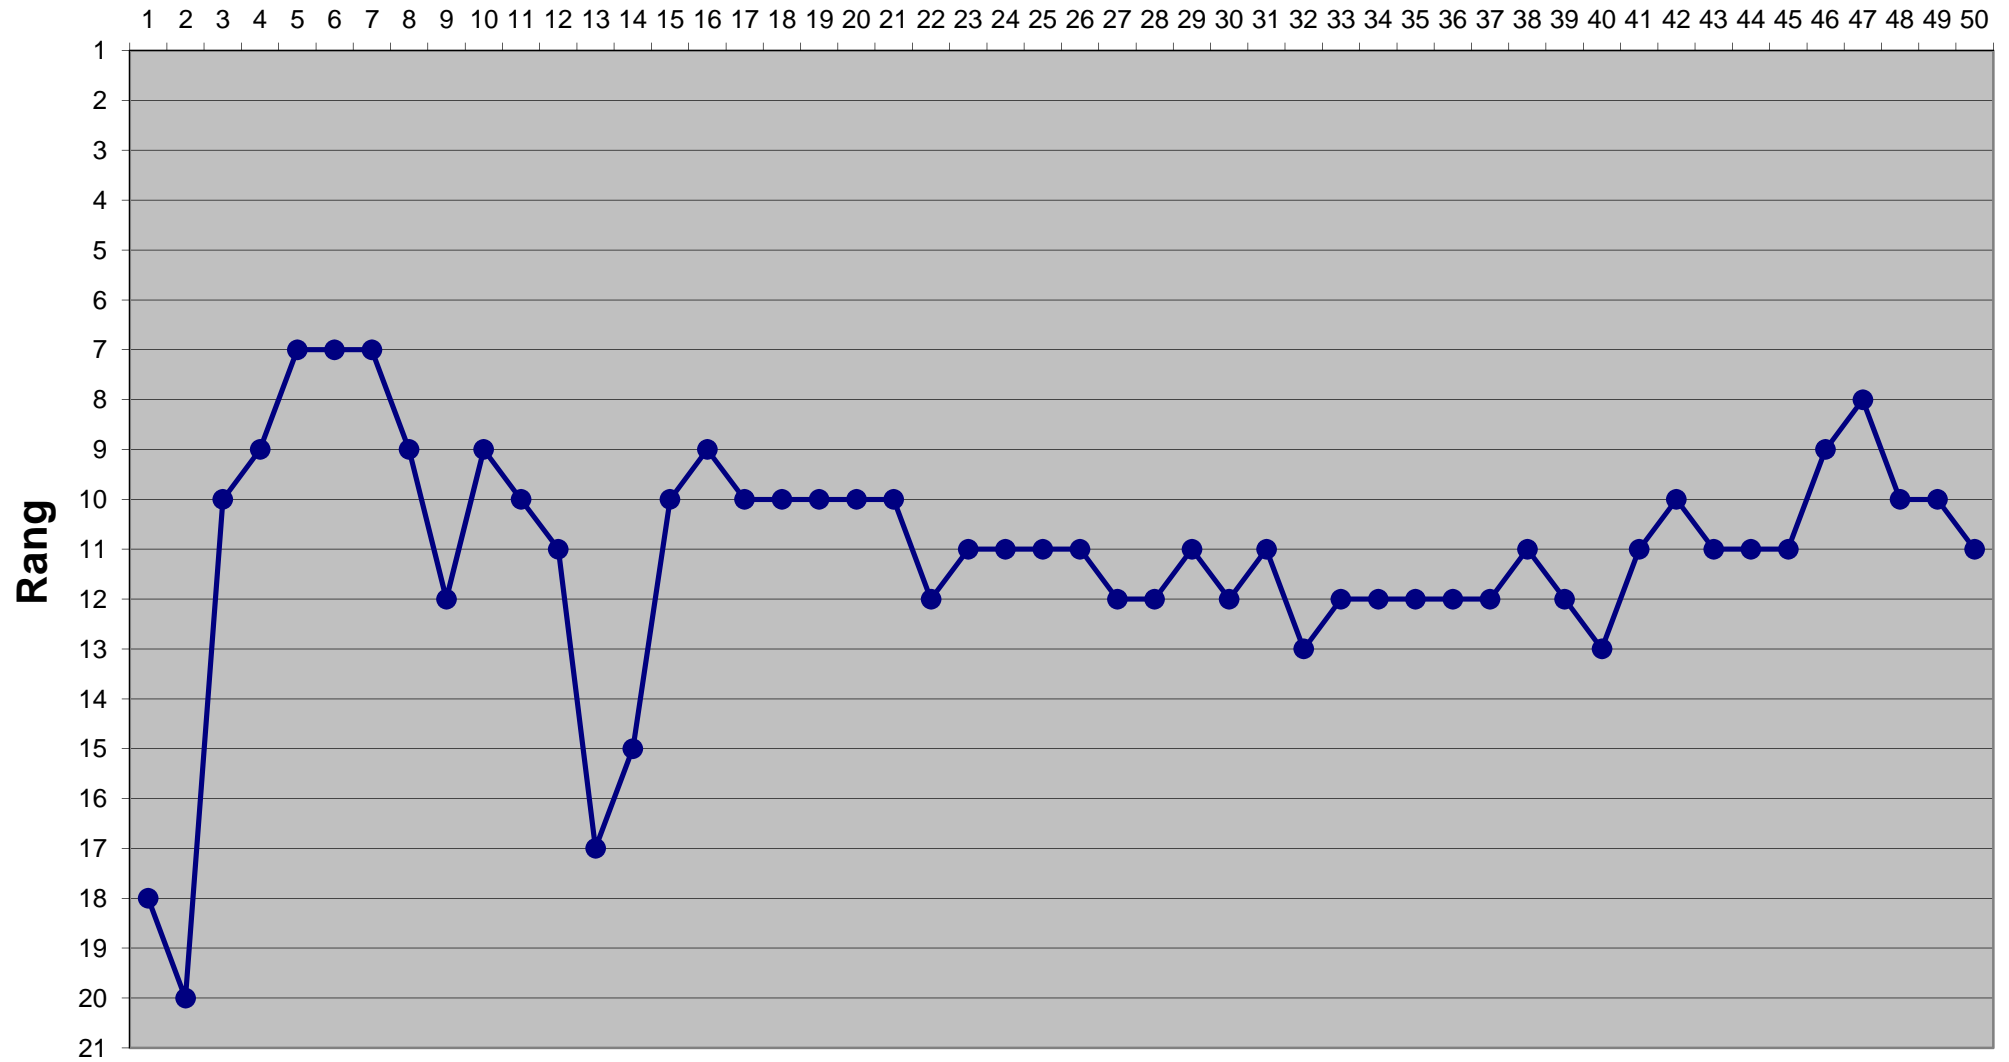

Eishockey-Toto Saison 2014 / 2015

Runde

Eishockey-Toto Saison 2014 / 2015

Runde

Eishockey-Toto Saison 2014 / 2015

Runde

Eishockey-Toto Saison 2014 / 2015

Eishockey-Toto Saison 2014 / 2015

Runde

Eishockey-Toto Saison 2014 / 2015

Runde

Eishockey-Toto Saison 2014 / 2015

Runde

Eishockey-Toto Saison 2014 / 2015

Runde

Eishockey-Toto Saison 2014 / 2015