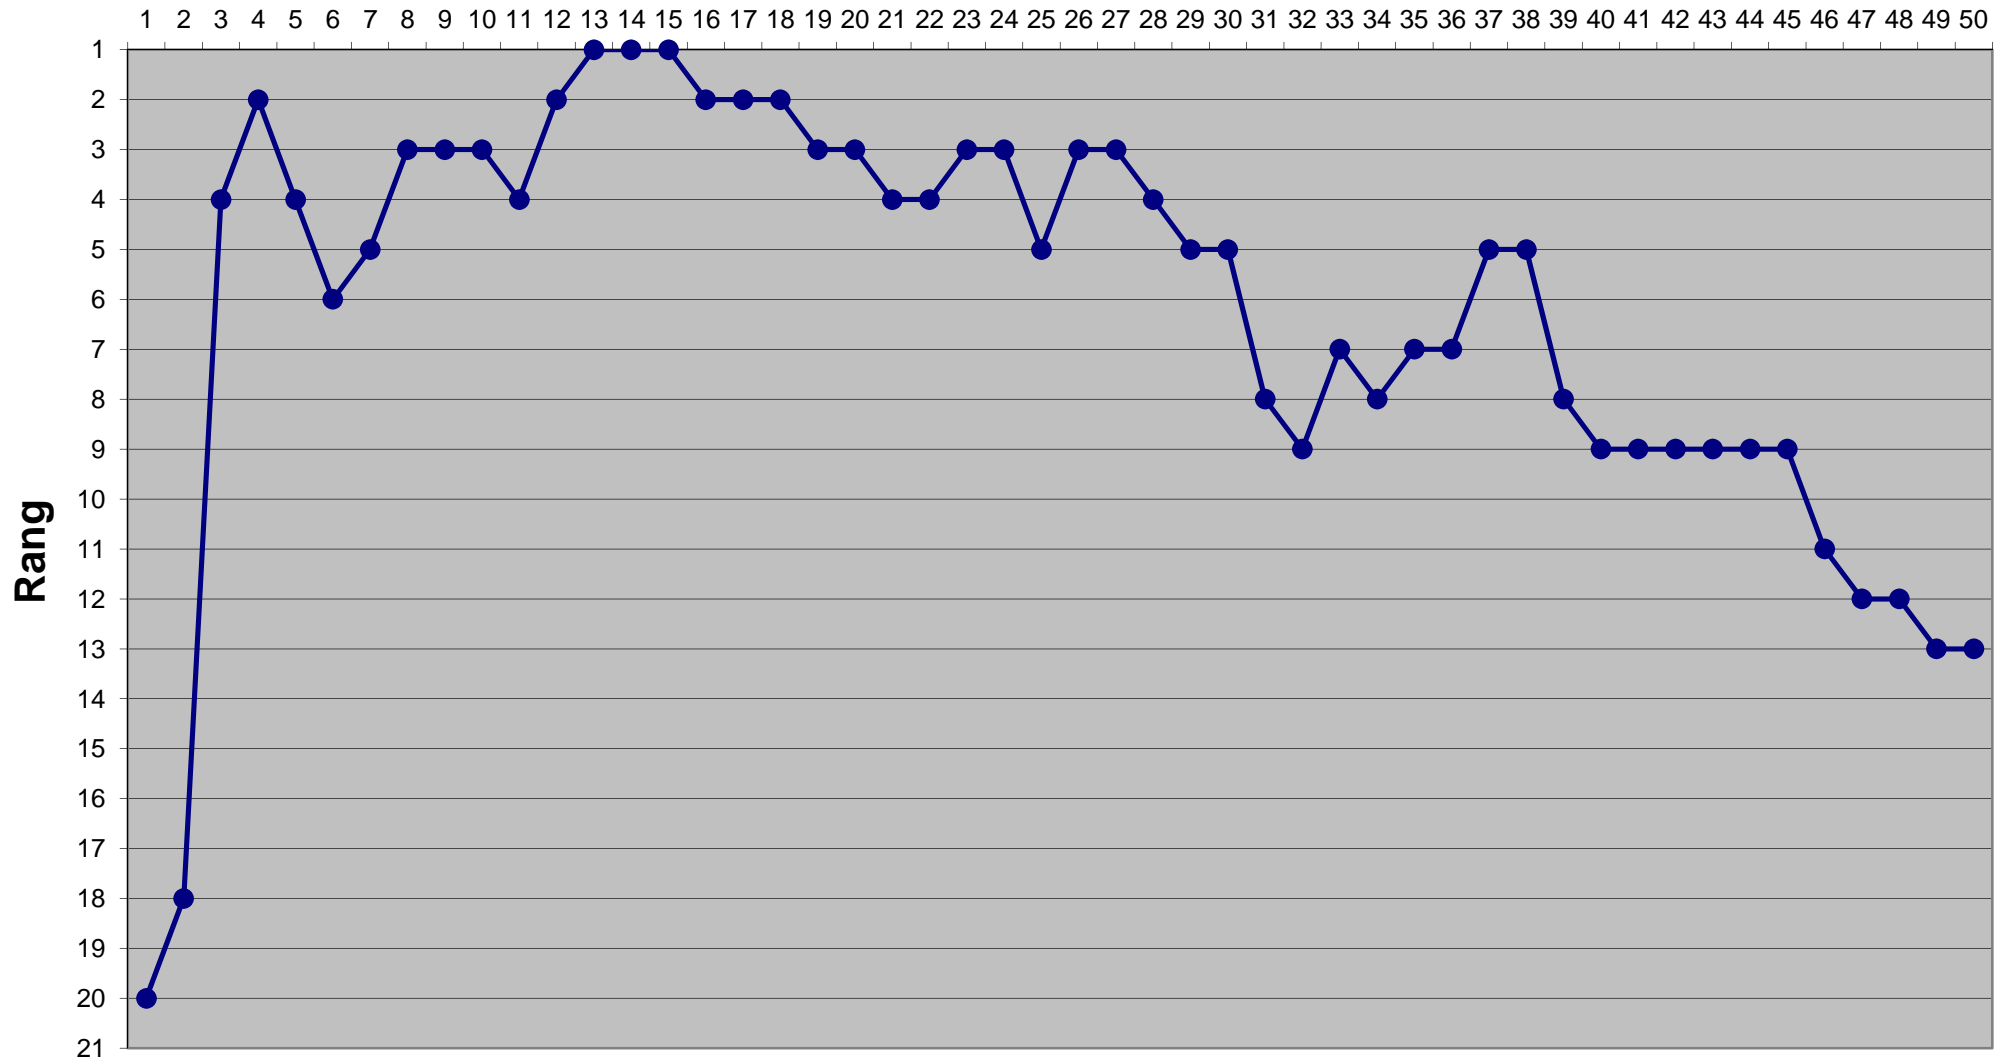

Runde

Eishockey-Toto Saison 2014 / 2015

Runde

Eishockey-Toto Saison 2014 / 2015

Runde

Eishockey-Toto Saison 2014 / 2015

Runde

Eishockey-Toto Saison 2014 / 2015

Runde