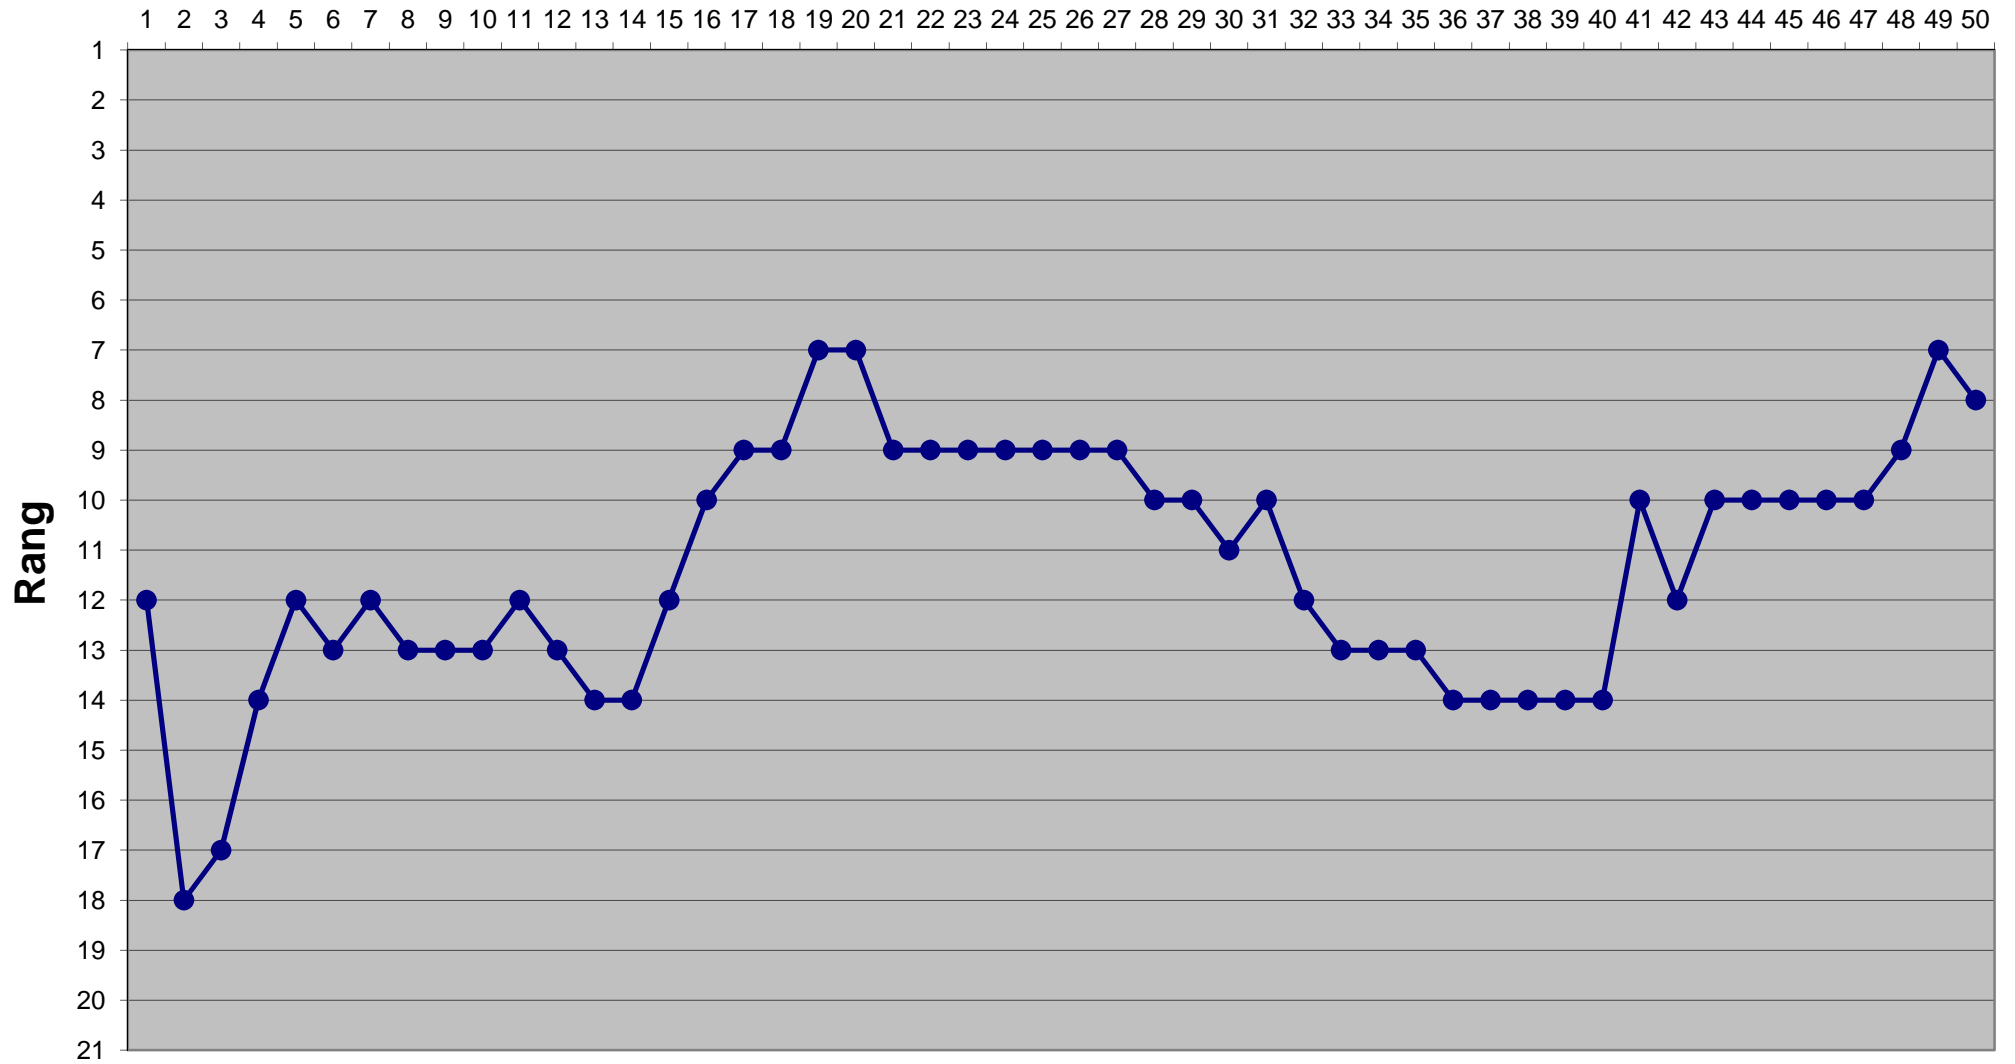

Runde

Eishockey-Toto Saison 2014 / 2015

Runde

Eishockey-Toto Saison 2014 / 2015

Runde

Eishockey-Toto Saison 2014 / 2015

Runde

Eishockey-Toto Saison 2014 / 2015

Runde