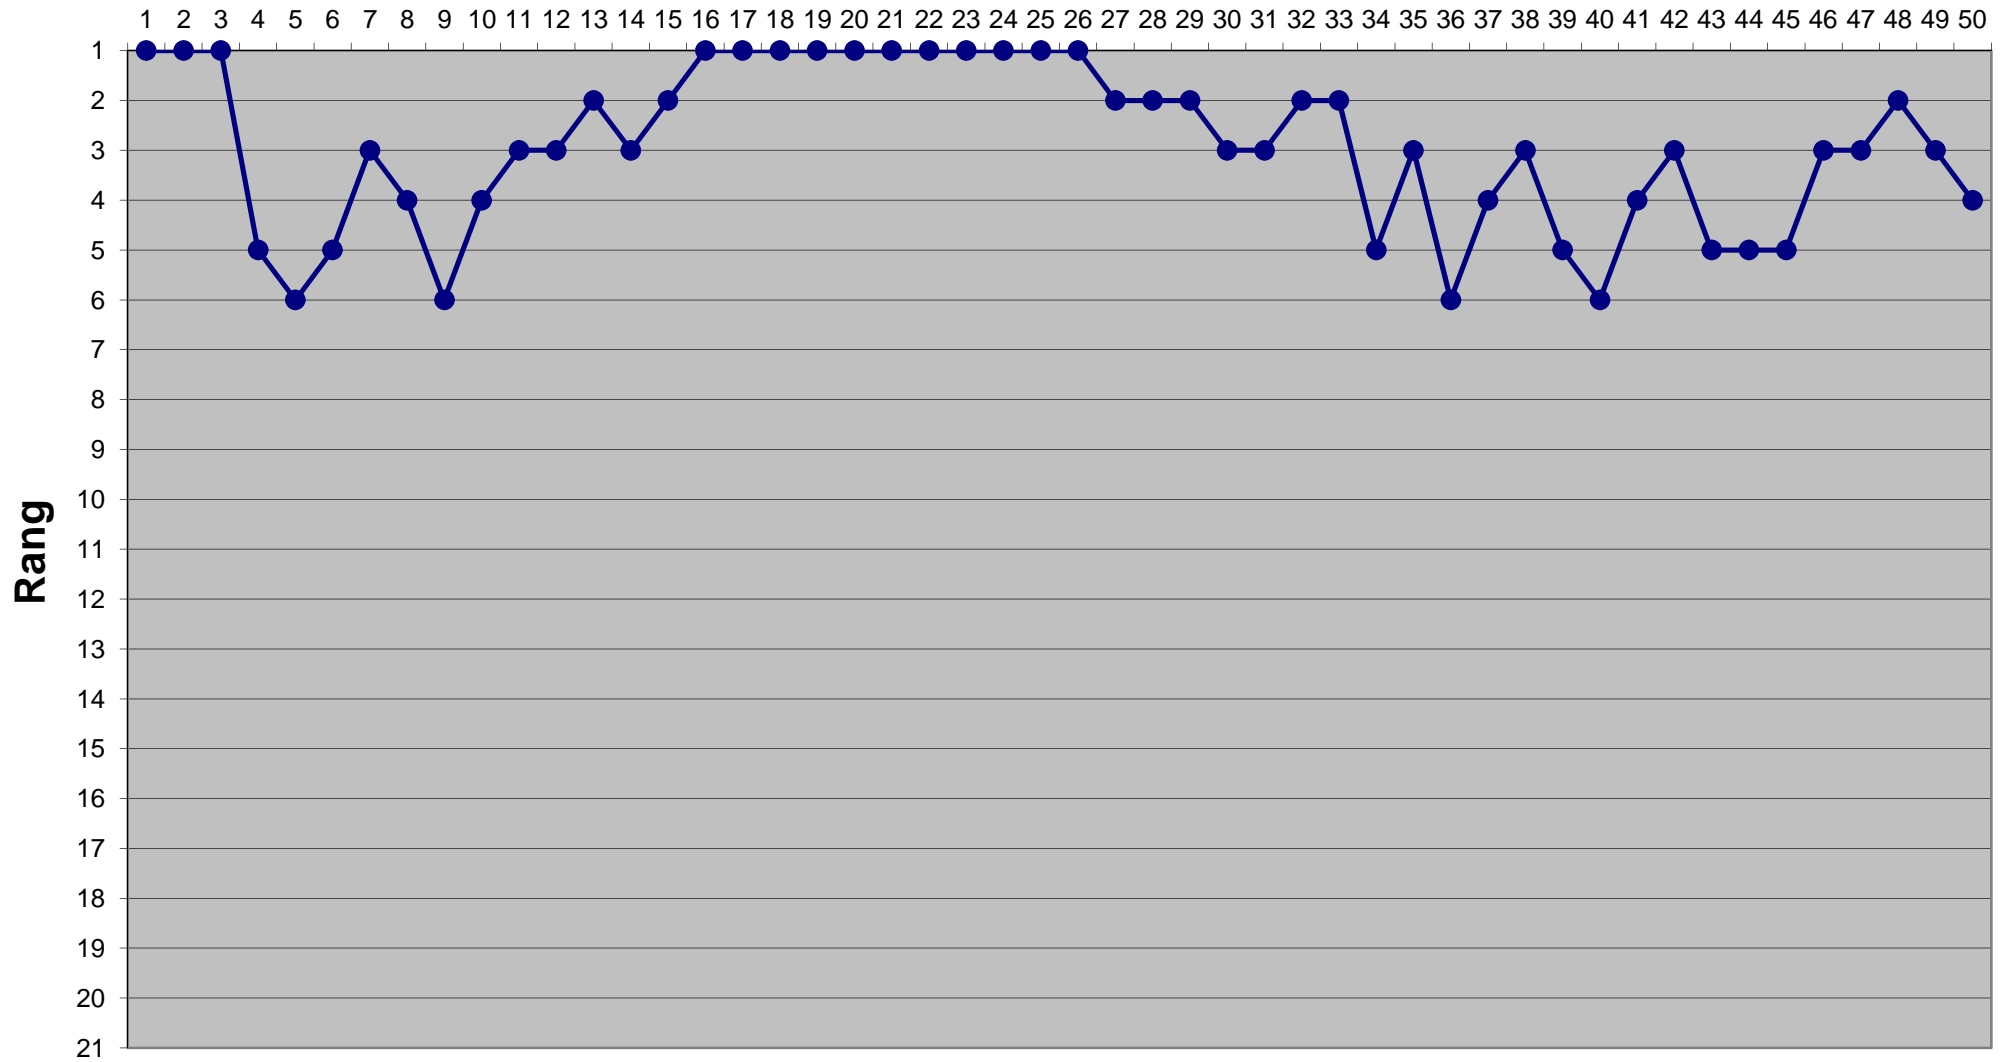

Eishockey-Toto Saison 2014 / 2015

Runde

Eishockey-Toto Saison 2014 / 2015

Runde

Eishockey-Toto Saison 2014 / 2015

Runde

Eishockey-Toto Saison 2014 / 2015

Eishockey-Toto Saison 2014 / 2015

Runde

Eishockey-Toto Saison 2014 / 2015

Runde

Eishockey-Toto Saison 2014 / 2015

Runde

Eishockey-Toto Saison 2014 / 2015

Runde

Eishockey-Toto Saison 2014 / 2015