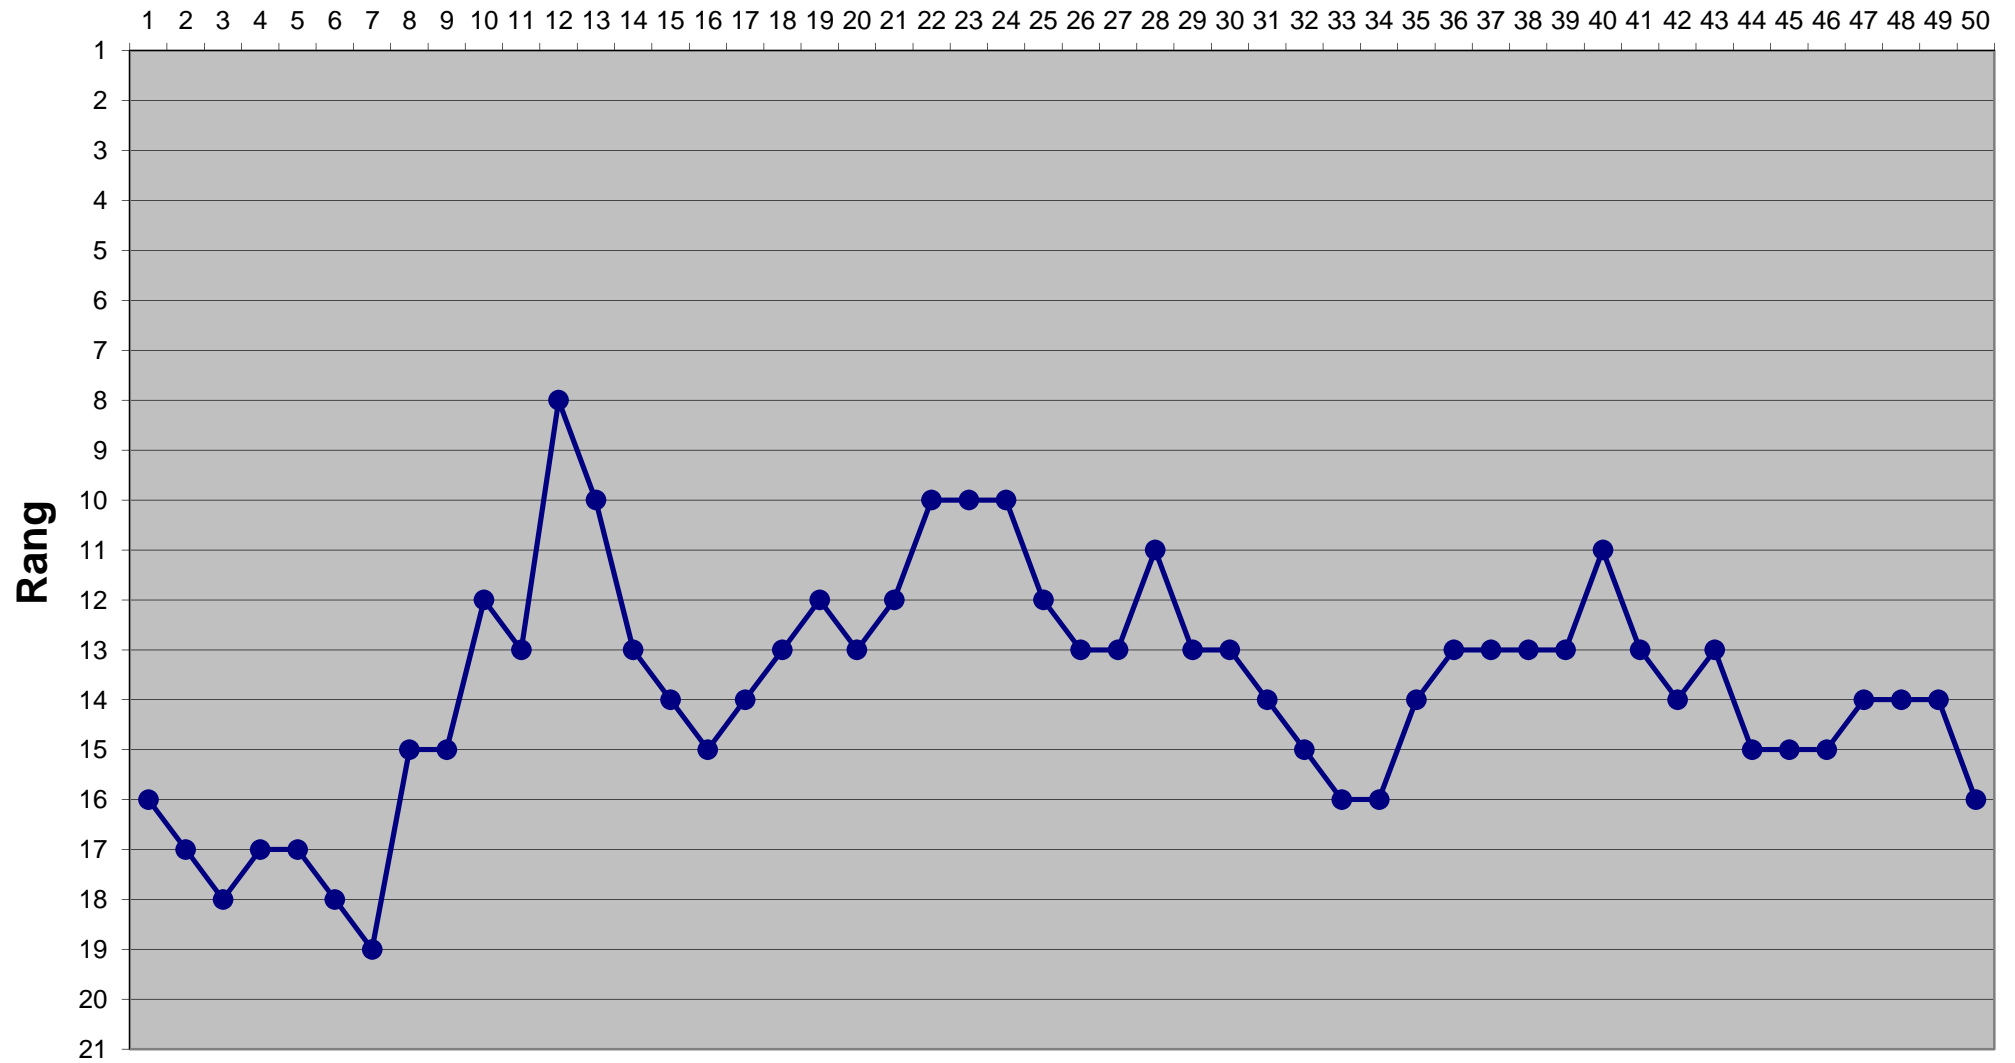

Eishockey-Toto Saison 2014 / 2015

Runde

Eishockey-Toto Saison 2014 / 2015

Runde

Eishockey-Toto Saison 2014 / 2015

Runde

Eishockey-Toto Saison 2014 / 2015

Eishockey-Toto Saison 2014 / 2015

Runde

Eishockey-Toto Saison 2014 / 2015

Runde

Eishockey-Toto Saison 2014 / 2015

Runde

Eishockey-Toto Saison 2014 / 2015

Runde

Eishockey-Toto Saison 2014 / 2015