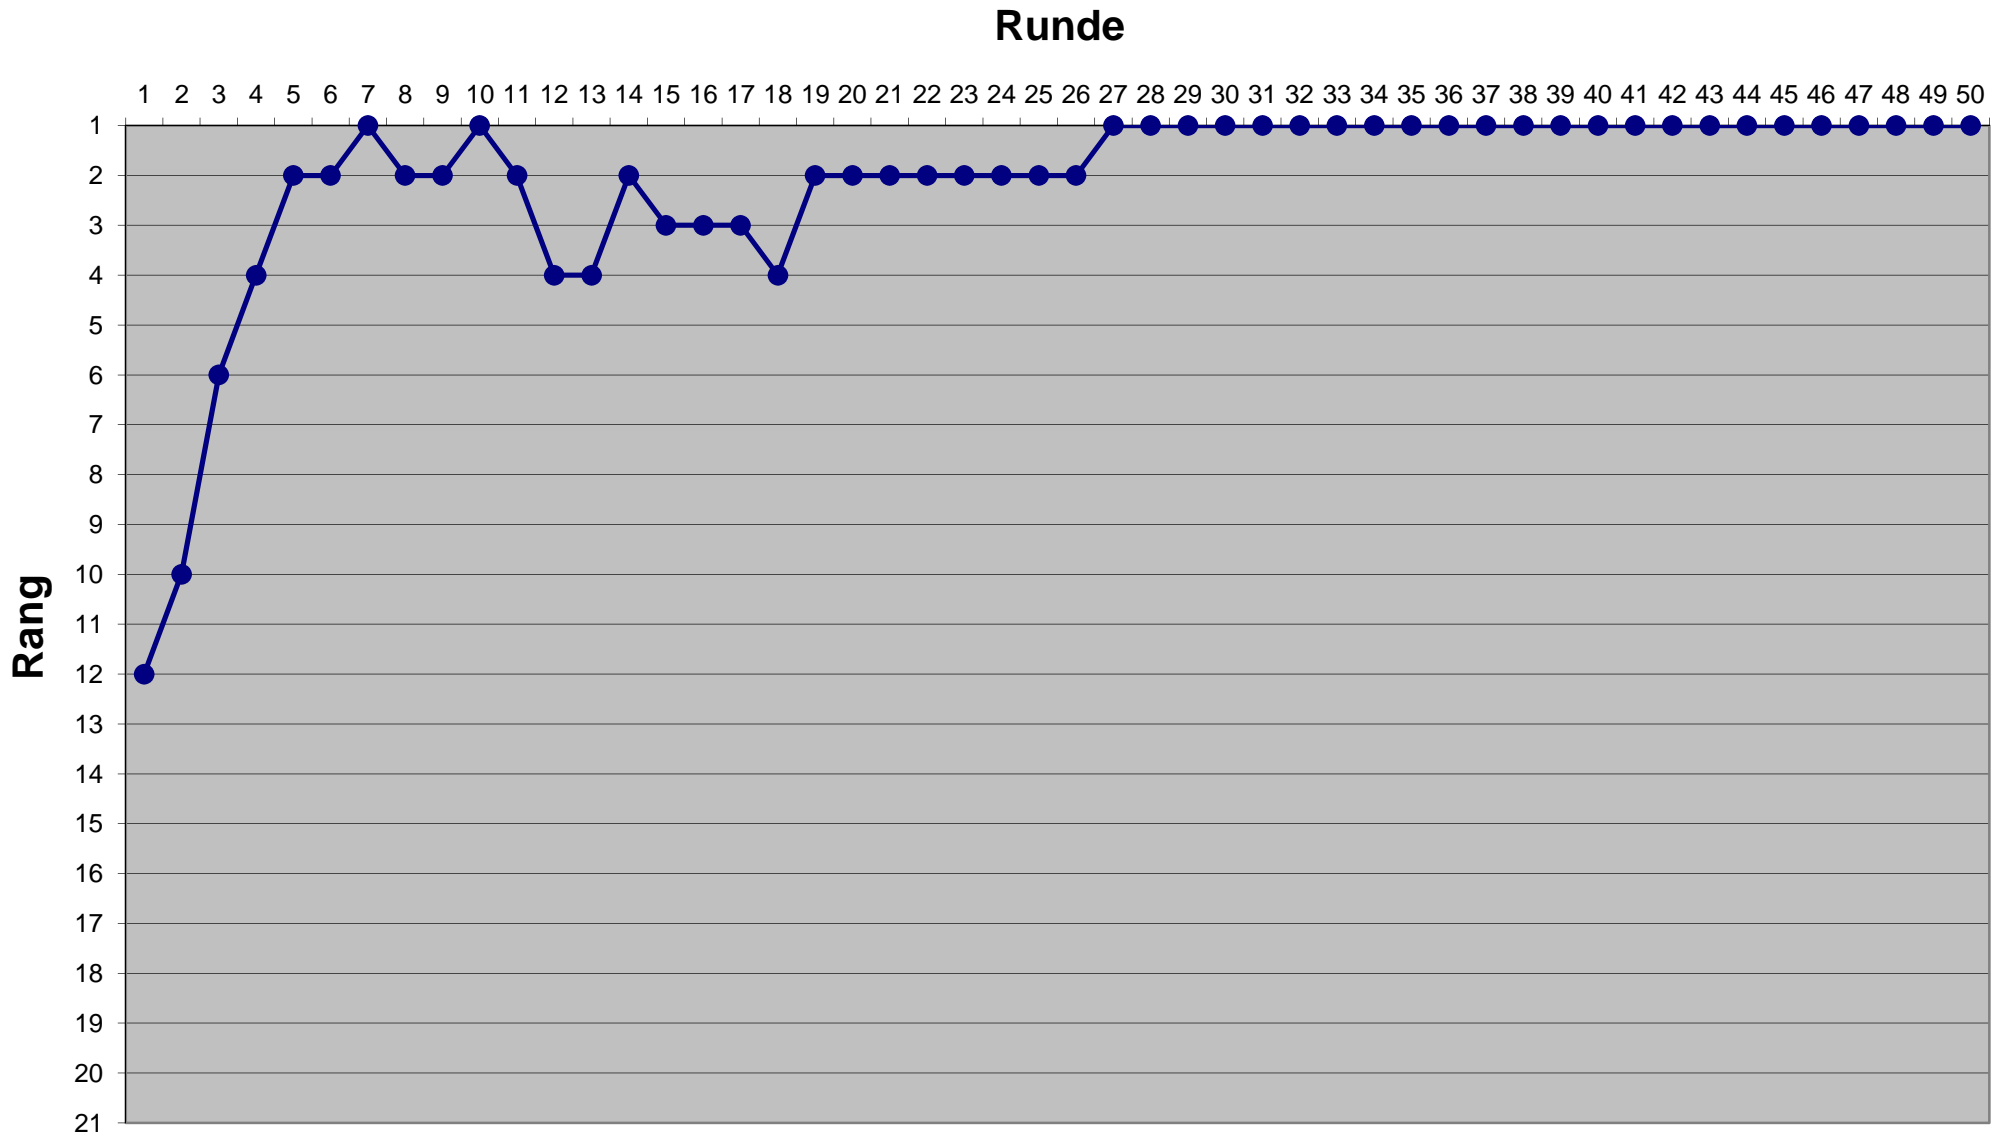

Eishockey-Toto Saison 2014 / 2015

Runde

Eishockey-Toto Saison 2014 / 2015

Runde

Eishockey-Toto Saison 2014 / 2015

Runde

Eishockey-Toto Saison 2014 / 2015

Eishockey-Toto Saison 2014 / 2015

Runde

Eishockey-Toto Saison 2014 / 2015

Runde

Eishockey-Toto Saison 2014 / 2015

Runde

Eishockey-Toto Saison 2014 / 2015

Runde

Eishockey-Toto Saison 2014 / 2015