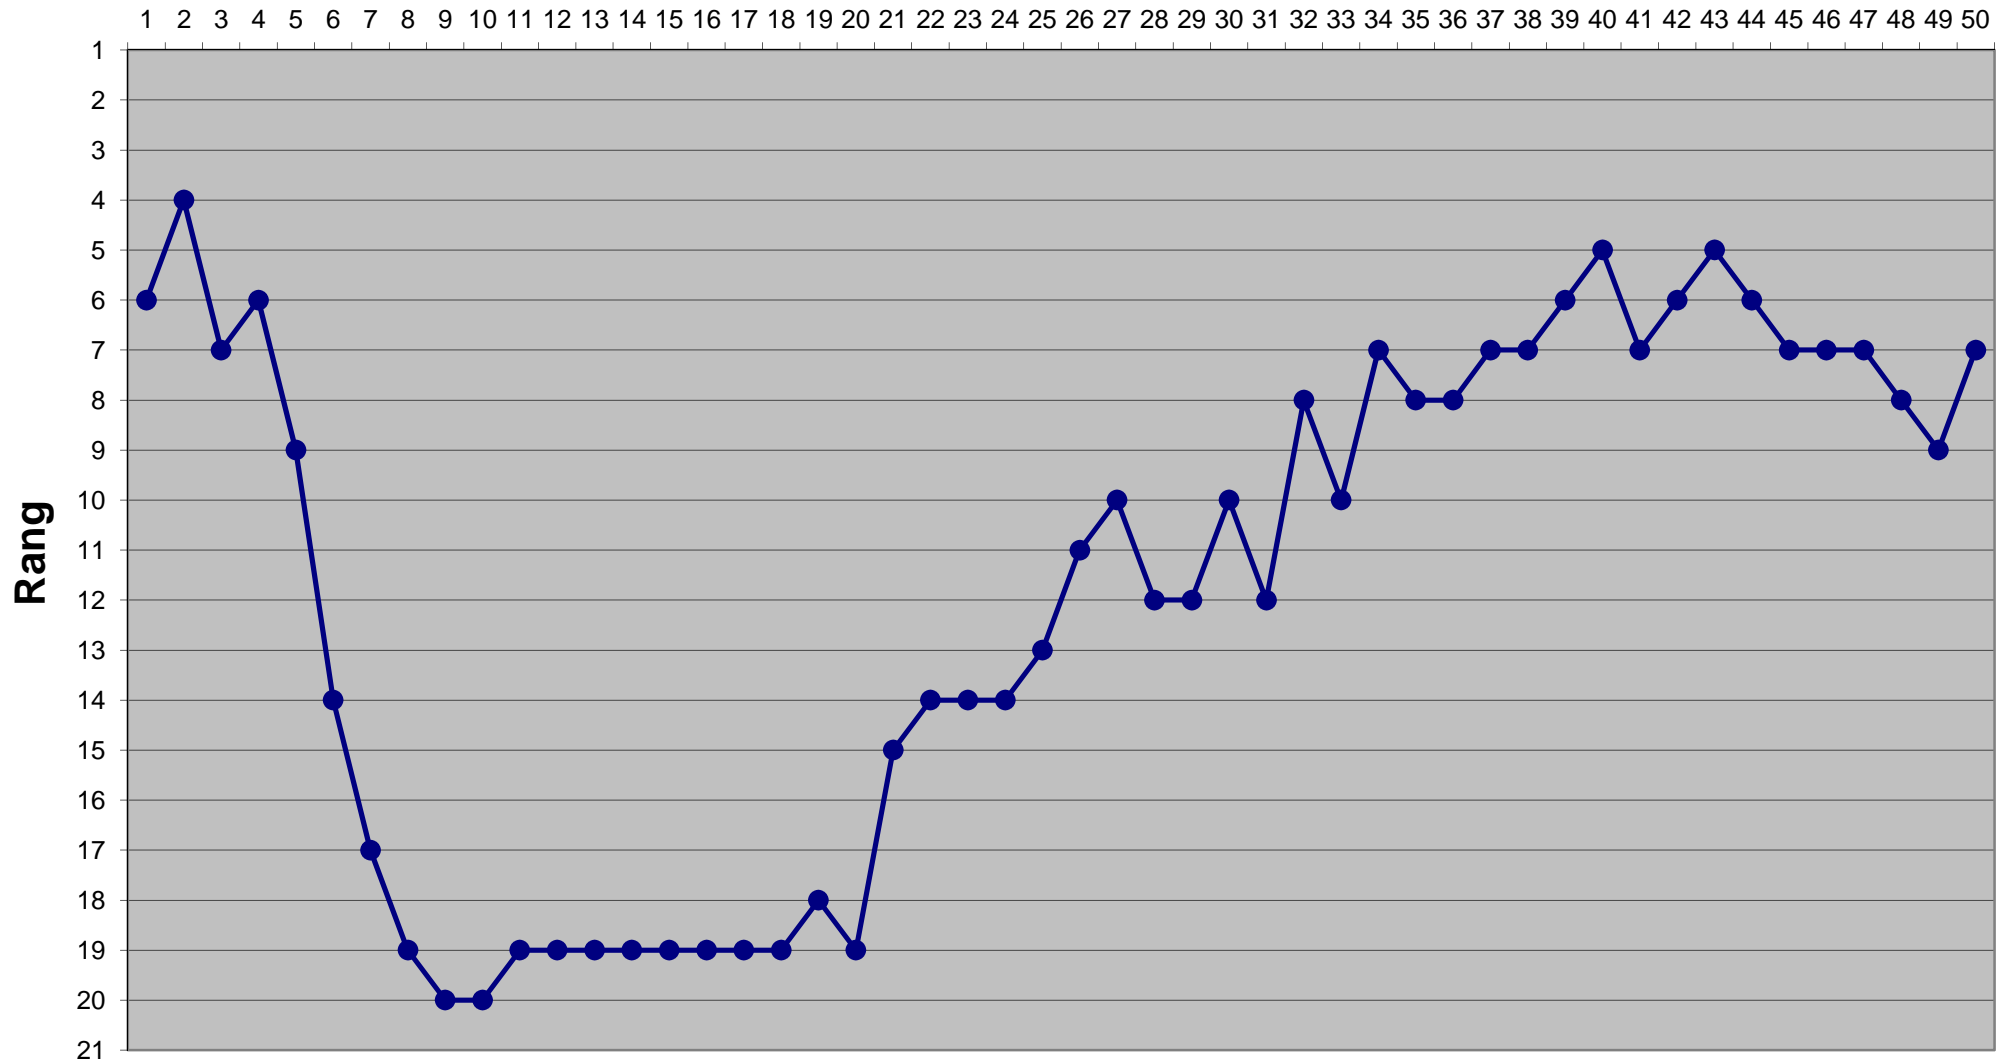

Eishockey-Toto Saison 2014 / 2015

Runde

Eishockey-Toto Saison 2014 / 2015

Runde

Eishockey-Toto Saison 2014 / 2015

Runde

Eishockey-Toto Saison 2014 / 2015

Eishockey-Toto Saison 2014 / 2015

Runde

Eishockey-Toto Saison 2014 / 2015

Runde

Eishockey-Toto Saison 2014 / 2015

Runde

Eishockey-Toto Saison 2014 / 2015

Runde

Eishockey-Toto Saison 2014 / 2015

Runde