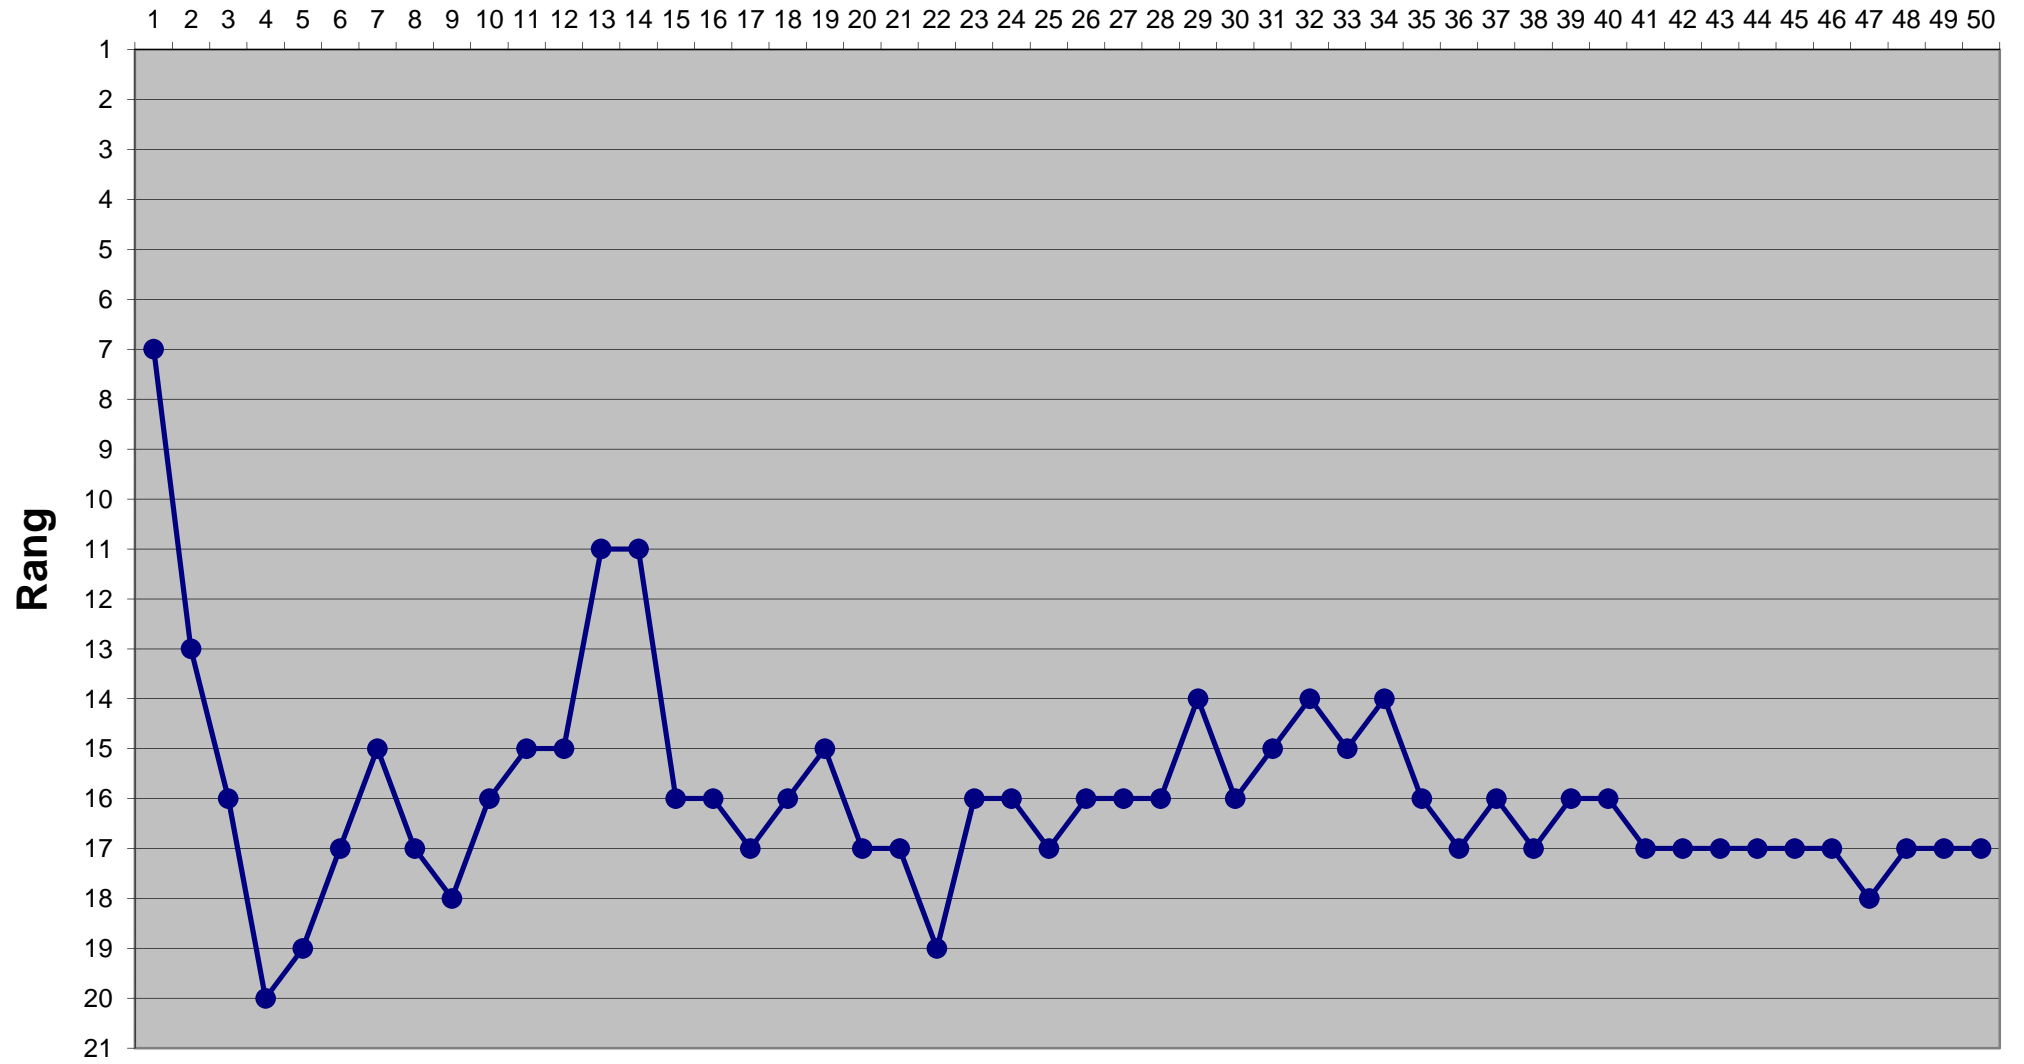

Eishockey-Toto Saison 2014 / 2015

Runde

Eishockey-Toto Saison 2014 / 2015

Runde

Eishockey-Toto Saison 2014 / 2015

Runde

Eishockey-Toto Saison 2014 / 2015

Eishockey-Toto Saison 2014 / 2015

Runde

Eishockey-Toto Saison 2014 / 2015

Runde

Eishockey-Toto Saison 2014 / 2015

Runde

Eishockey-Toto Saison 2014 / 2015

Runde

Eishockey-Toto Saison 2014 / 2015