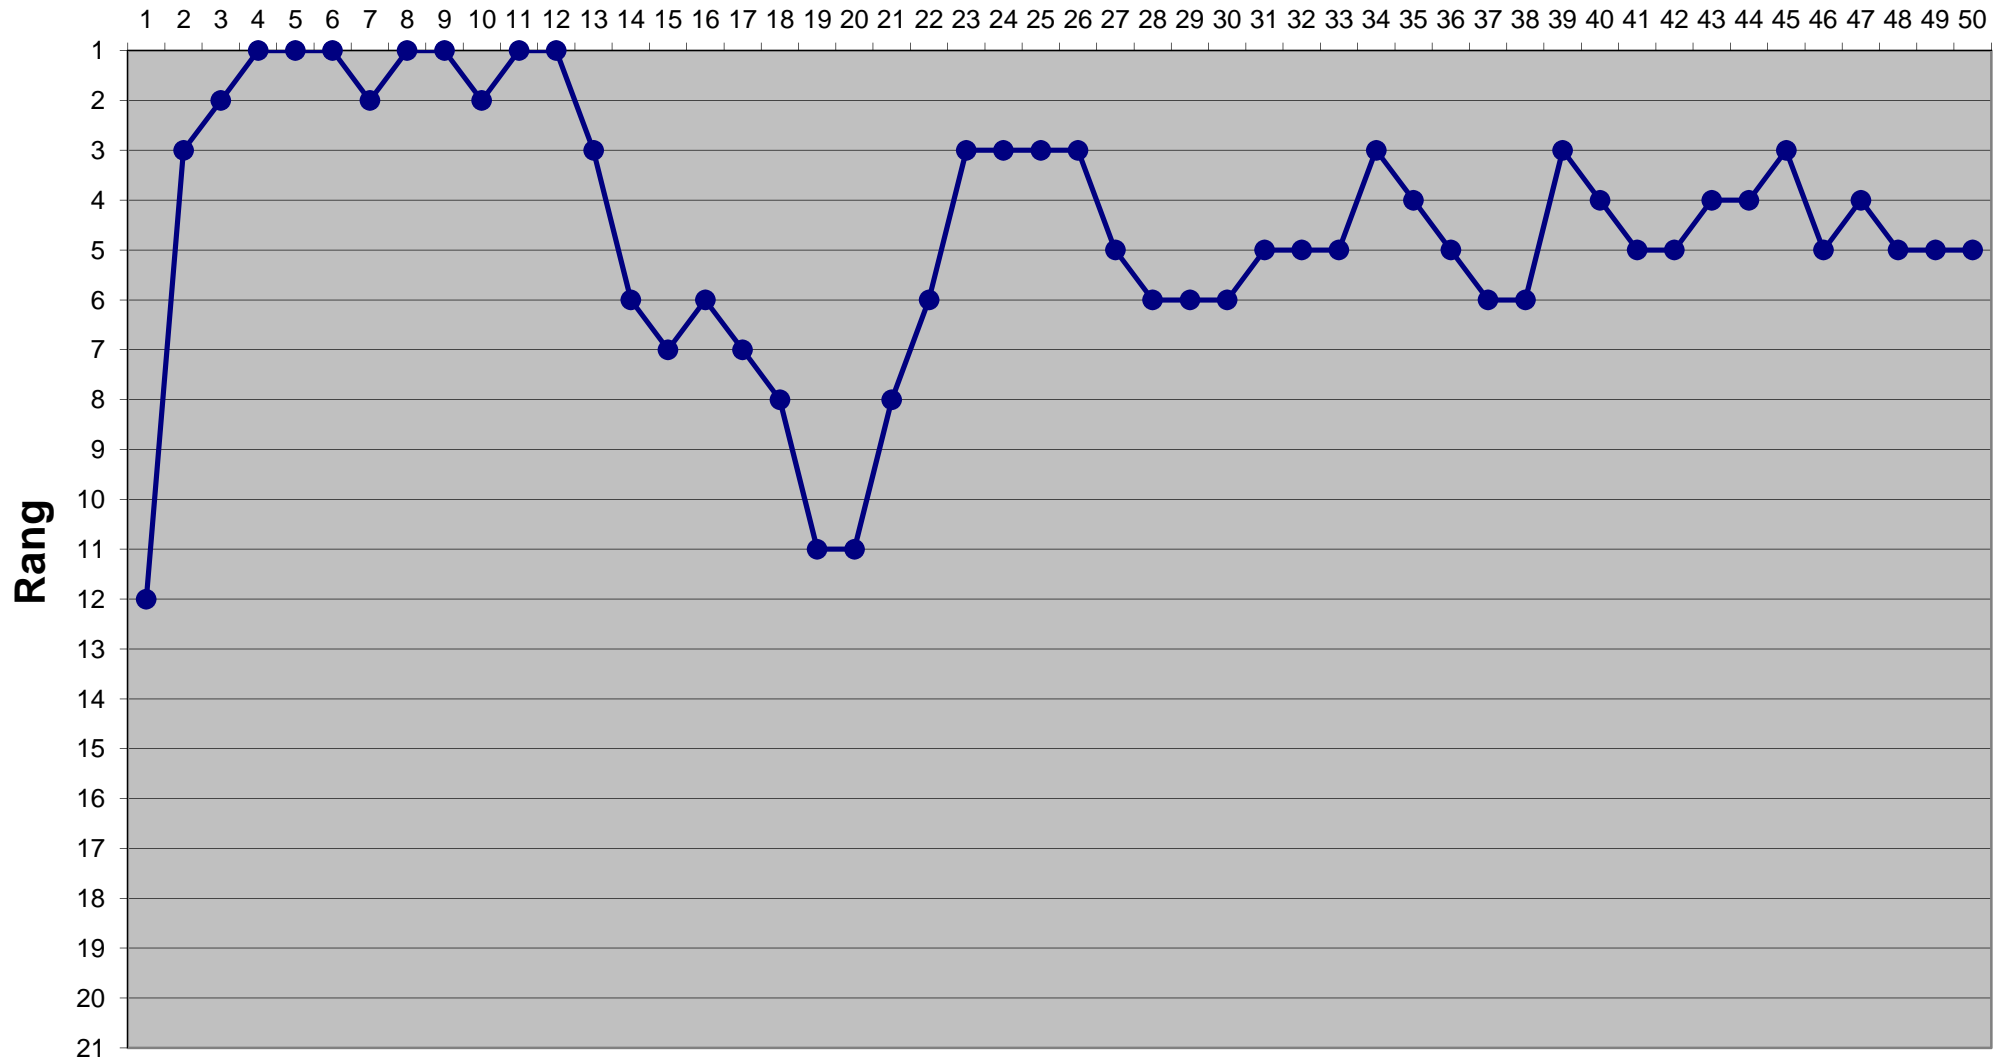

Eishockey-Toto Saison 2014 / 2015

Runde

Eishockey-Toto Saison 2014 / 2015

Runde

Eishockey-Toto Saison 2014 / 2015

Runde

Eishockey-Toto Saison 2014 / 2015

Eishockey-Toto Saison 2014 / 2015

Runde

Eishockey-Toto Saison 2014 / 2015

Runde

Eishockey-Toto Saison 2014 / 2015

Runde

Eishockey-Toto Saison 2014 / 2015

Runde

Eishockey-Toto Saison 2014 / 2015