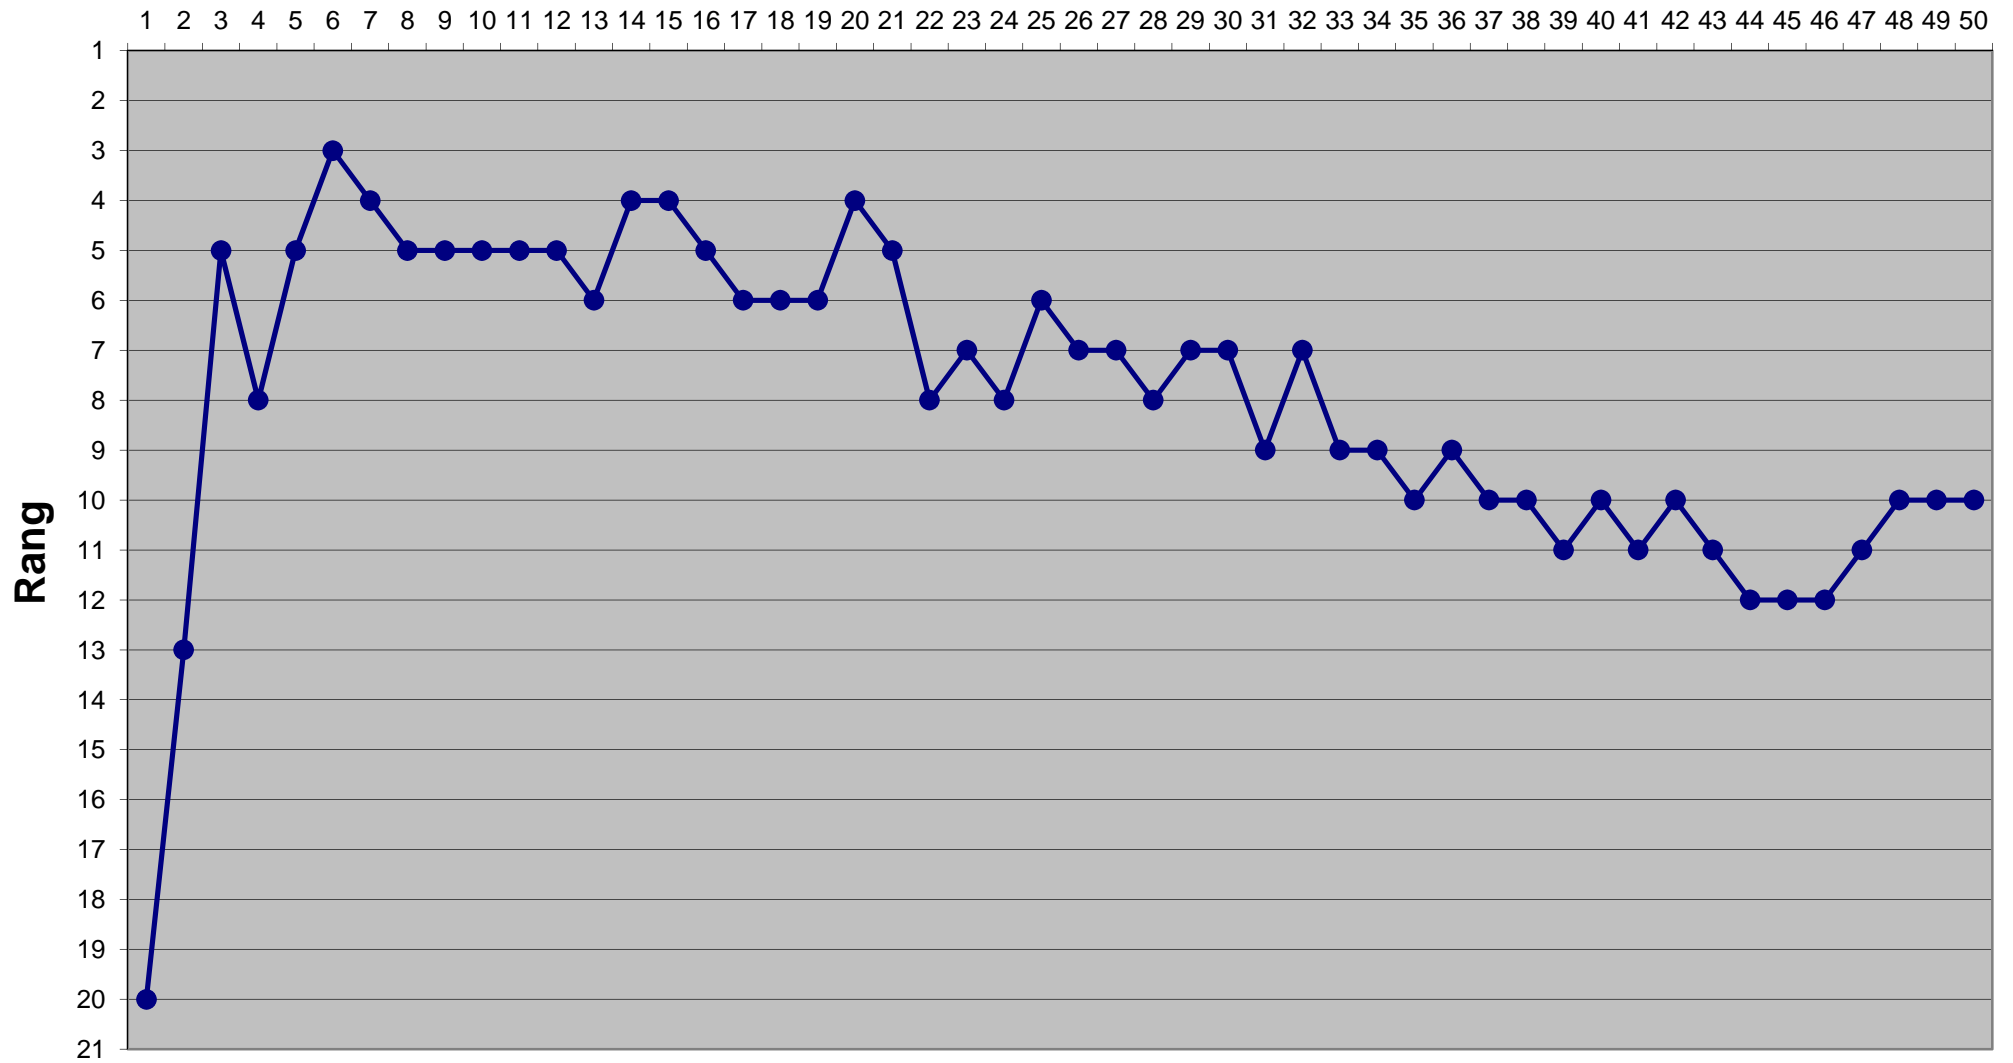

Eishockey-Toto Saison 2014 / 2015

Runde

Eishockey-Toto Saison 2014 / 2015

Runde

Eishockey-Toto Saison 2014 / 2015

Runde

Eishockey-Toto Saison 2014 / 2015

Eishockey-Toto Saison 2014 / 2015

Runde

Eishockey-Toto Saison 2014 / 2015

Runde

Eishockey-Toto Saison 2014 / 2015

Runde

Eishockey-Toto Saison 2014 / 2015

Runde

Eishockey-Toto Saison 2014 / 2015