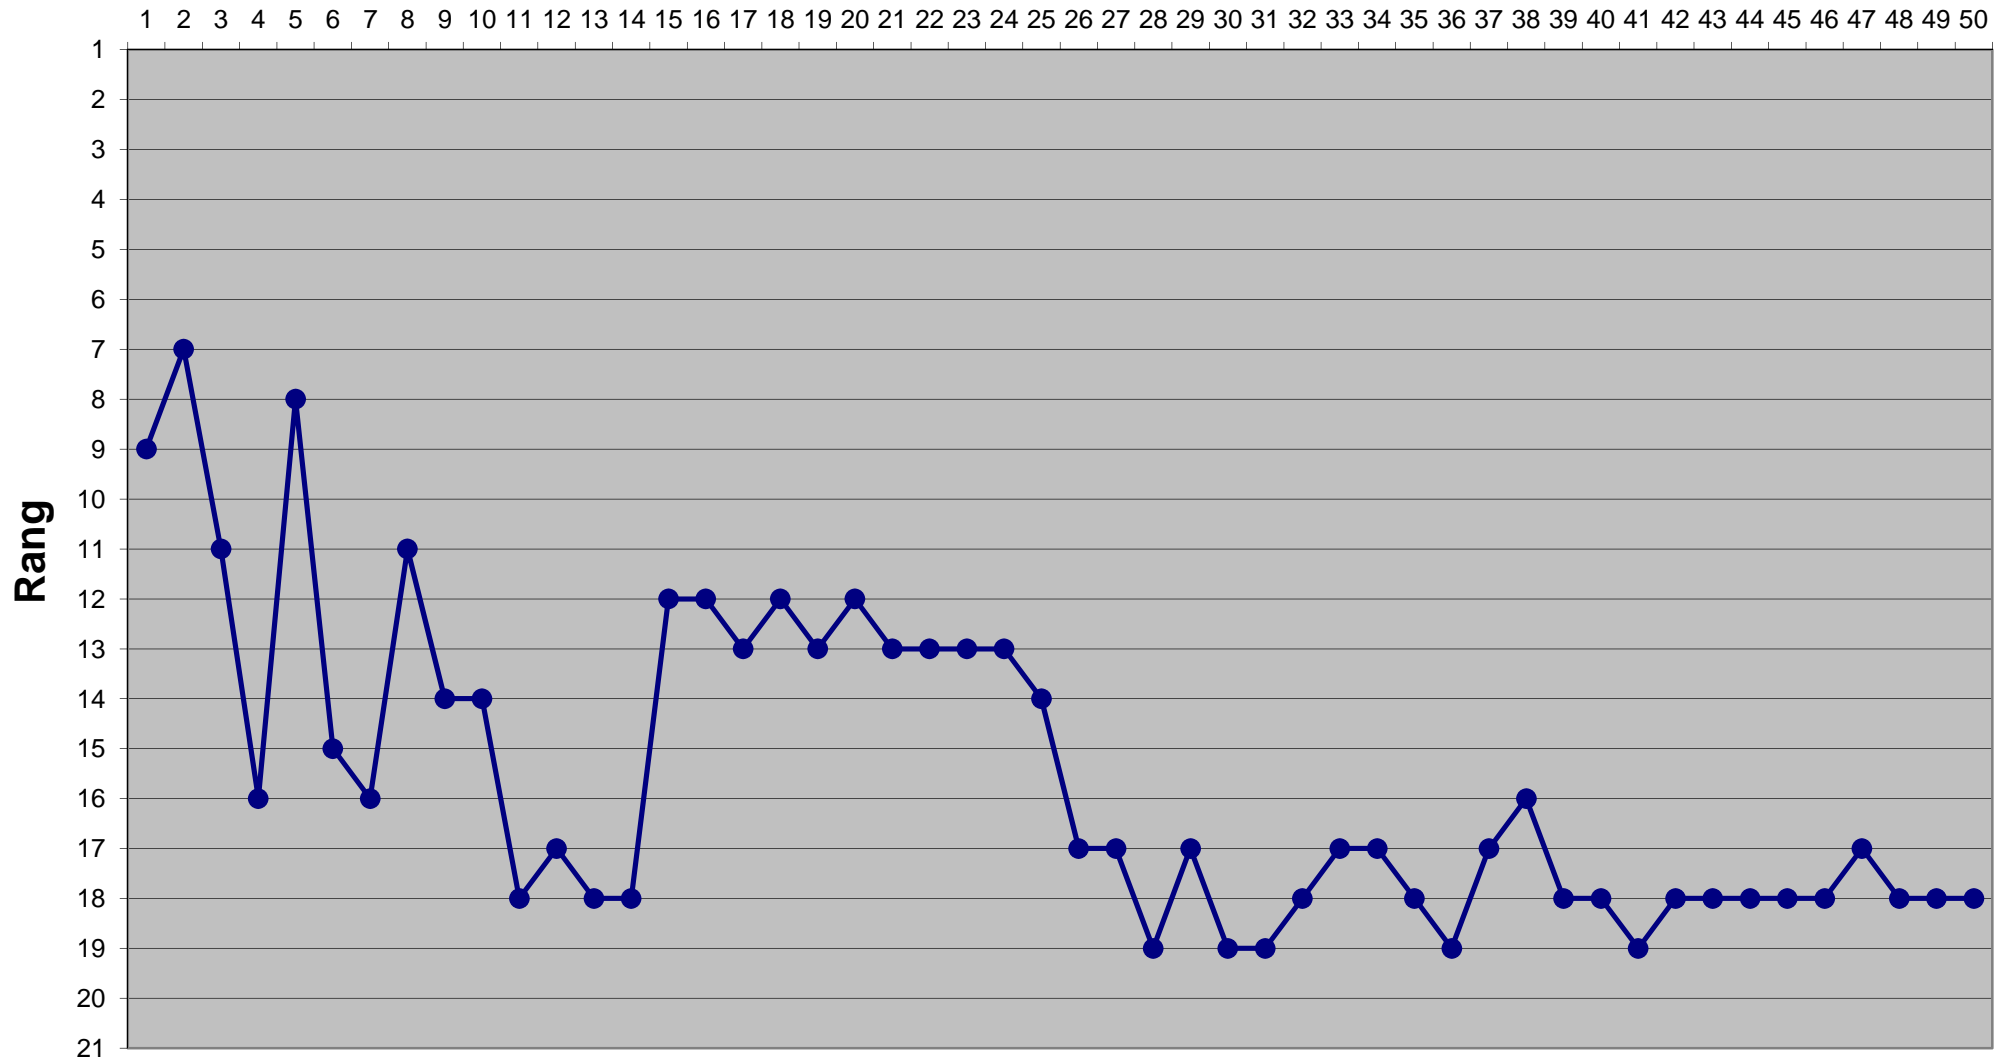

Eishockey-Toto Saison 2014 / 2015

Runde

Eishockey-Toto Saison 2014 / 2015

Runde

Eishockey-Toto Saison 2014 / 2015

Runde

Eishockey-Toto Saison 2014 / 2015

Eishockey-Toto Saison 2014 / 2015

Runde

Eishockey-Toto Saison 2014 / 2015

Runde

Eishockey-Toto Saison 2014 / 2015

Runde

Eishockey-Toto Saison 2014 / 2015

Runde

Eishockey-Toto Saison 2014 / 2015