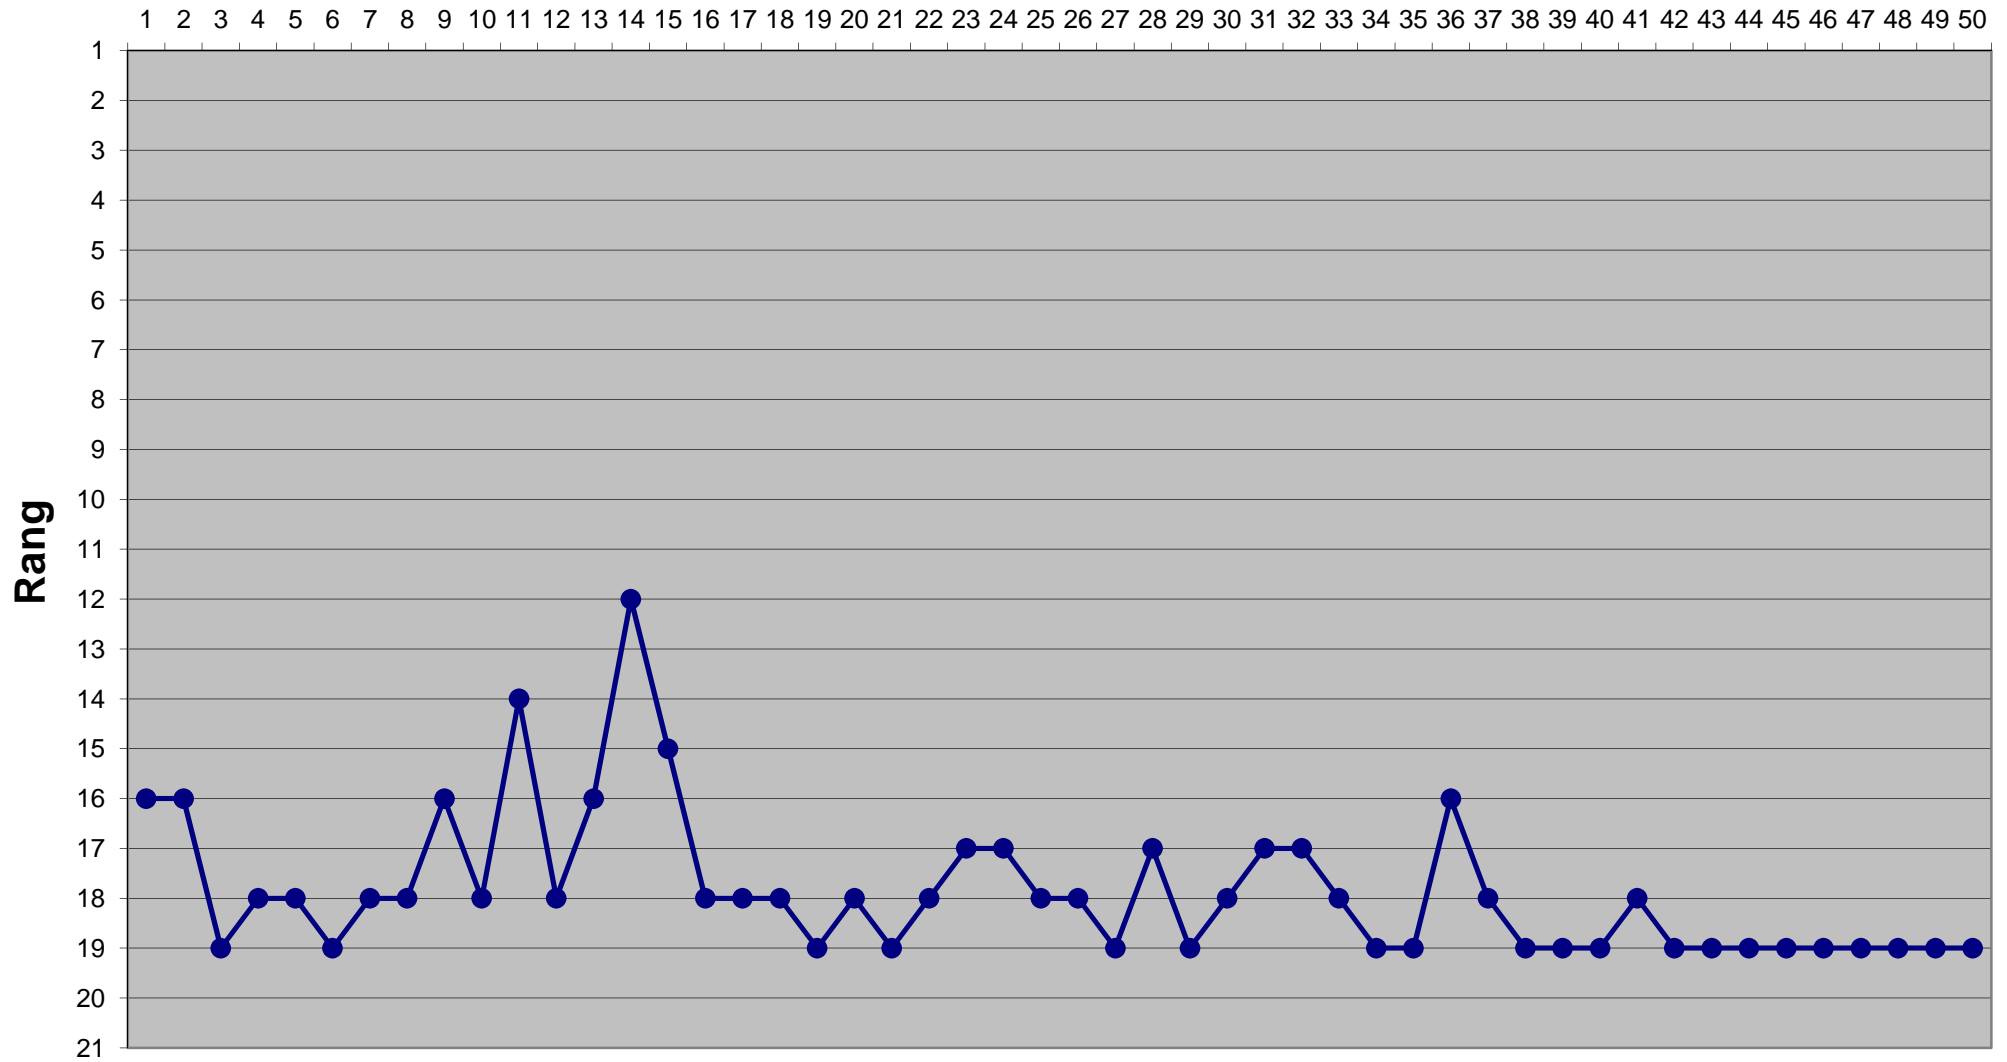

Eishockey-Toto Saison 2014 / 2015

Runde

Eishockey-Toto Saison 2014 / 2015

Runde

Eishockey-Toto Saison 2014 / 2015

Runde

Eishockey-Toto Saison 2014 / 2015

Eishockey-Toto Saison 2014 / 2015

Runde

Eishockey-Toto Saison 2014 / 2015

Runde

Eishockey-Toto Saison 2014 / 2015

Runde

Eishockey-Toto Saison 2014 / 2015

Runde

Eishockey-Toto Saison 2014 / 2015