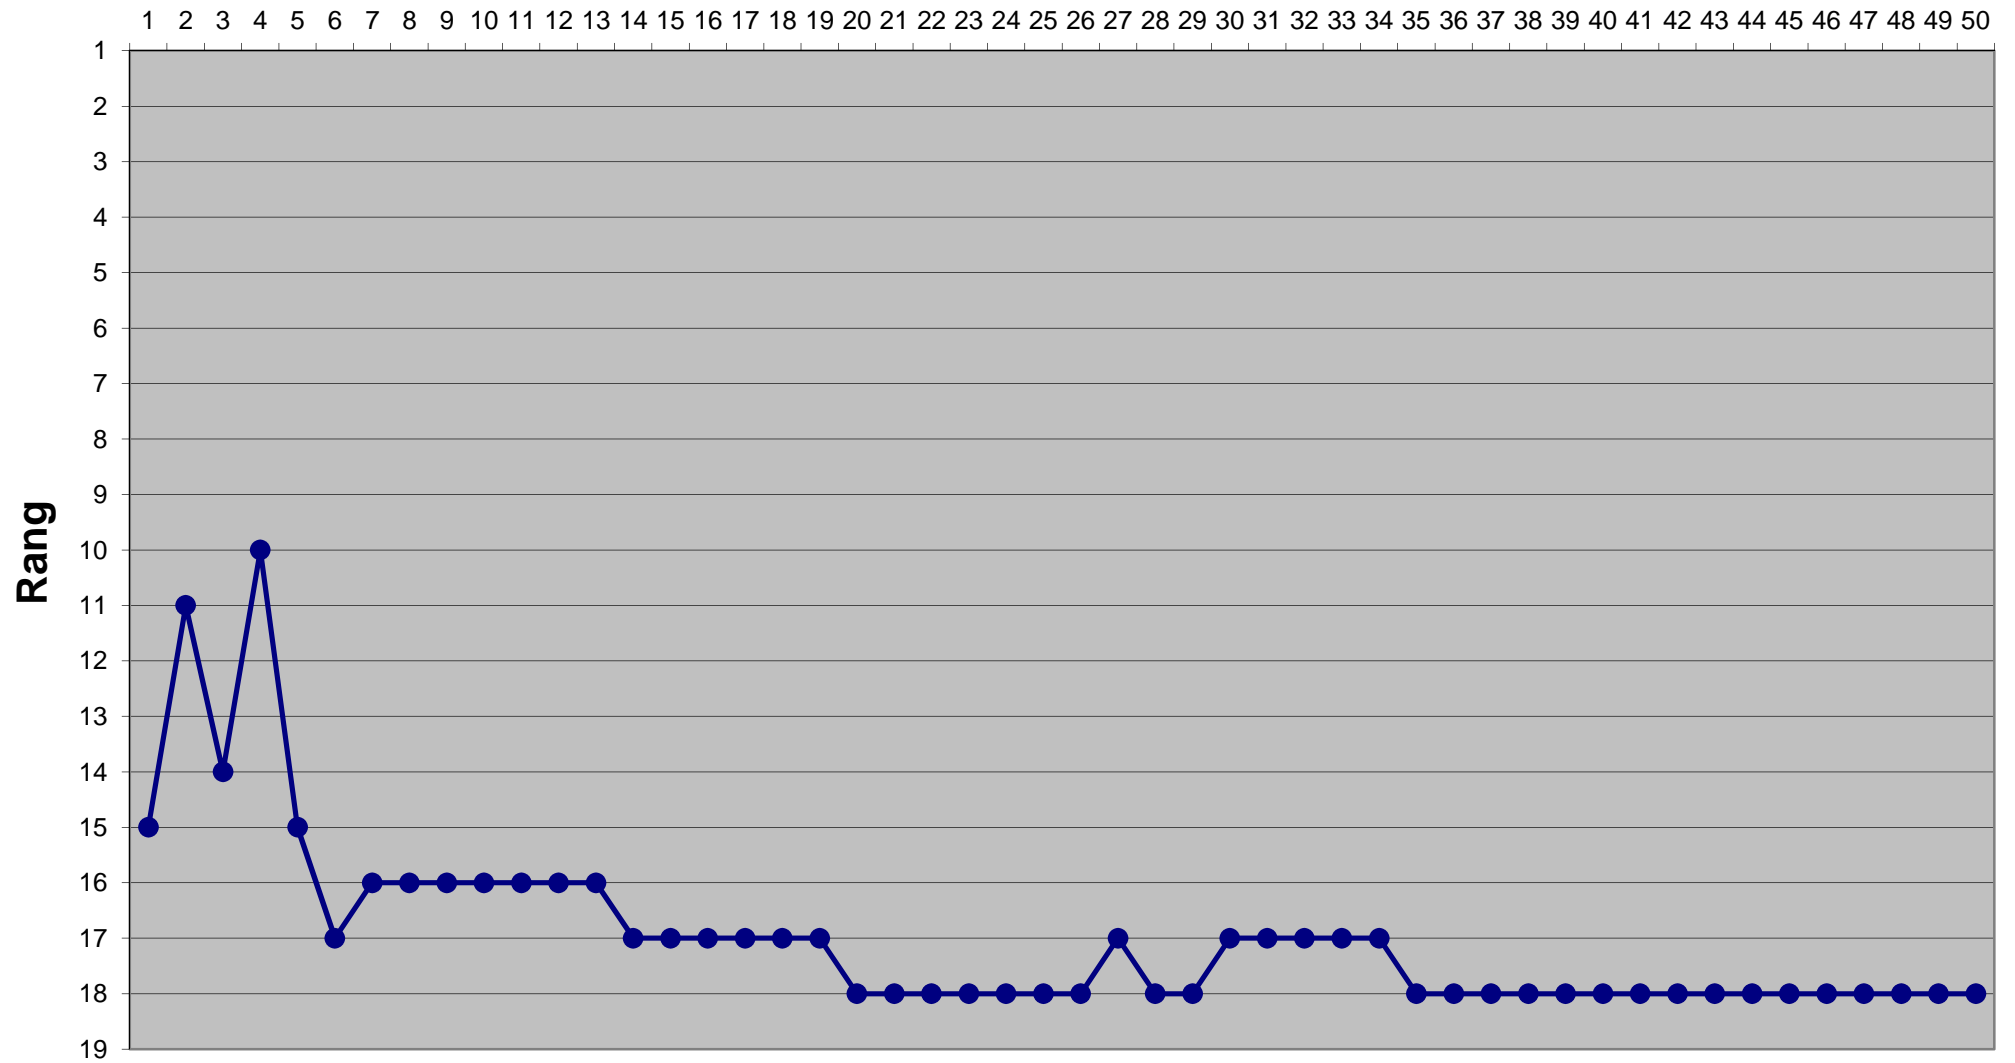

# Eishockey-Toto Saison 2013 / 2014

## Runde