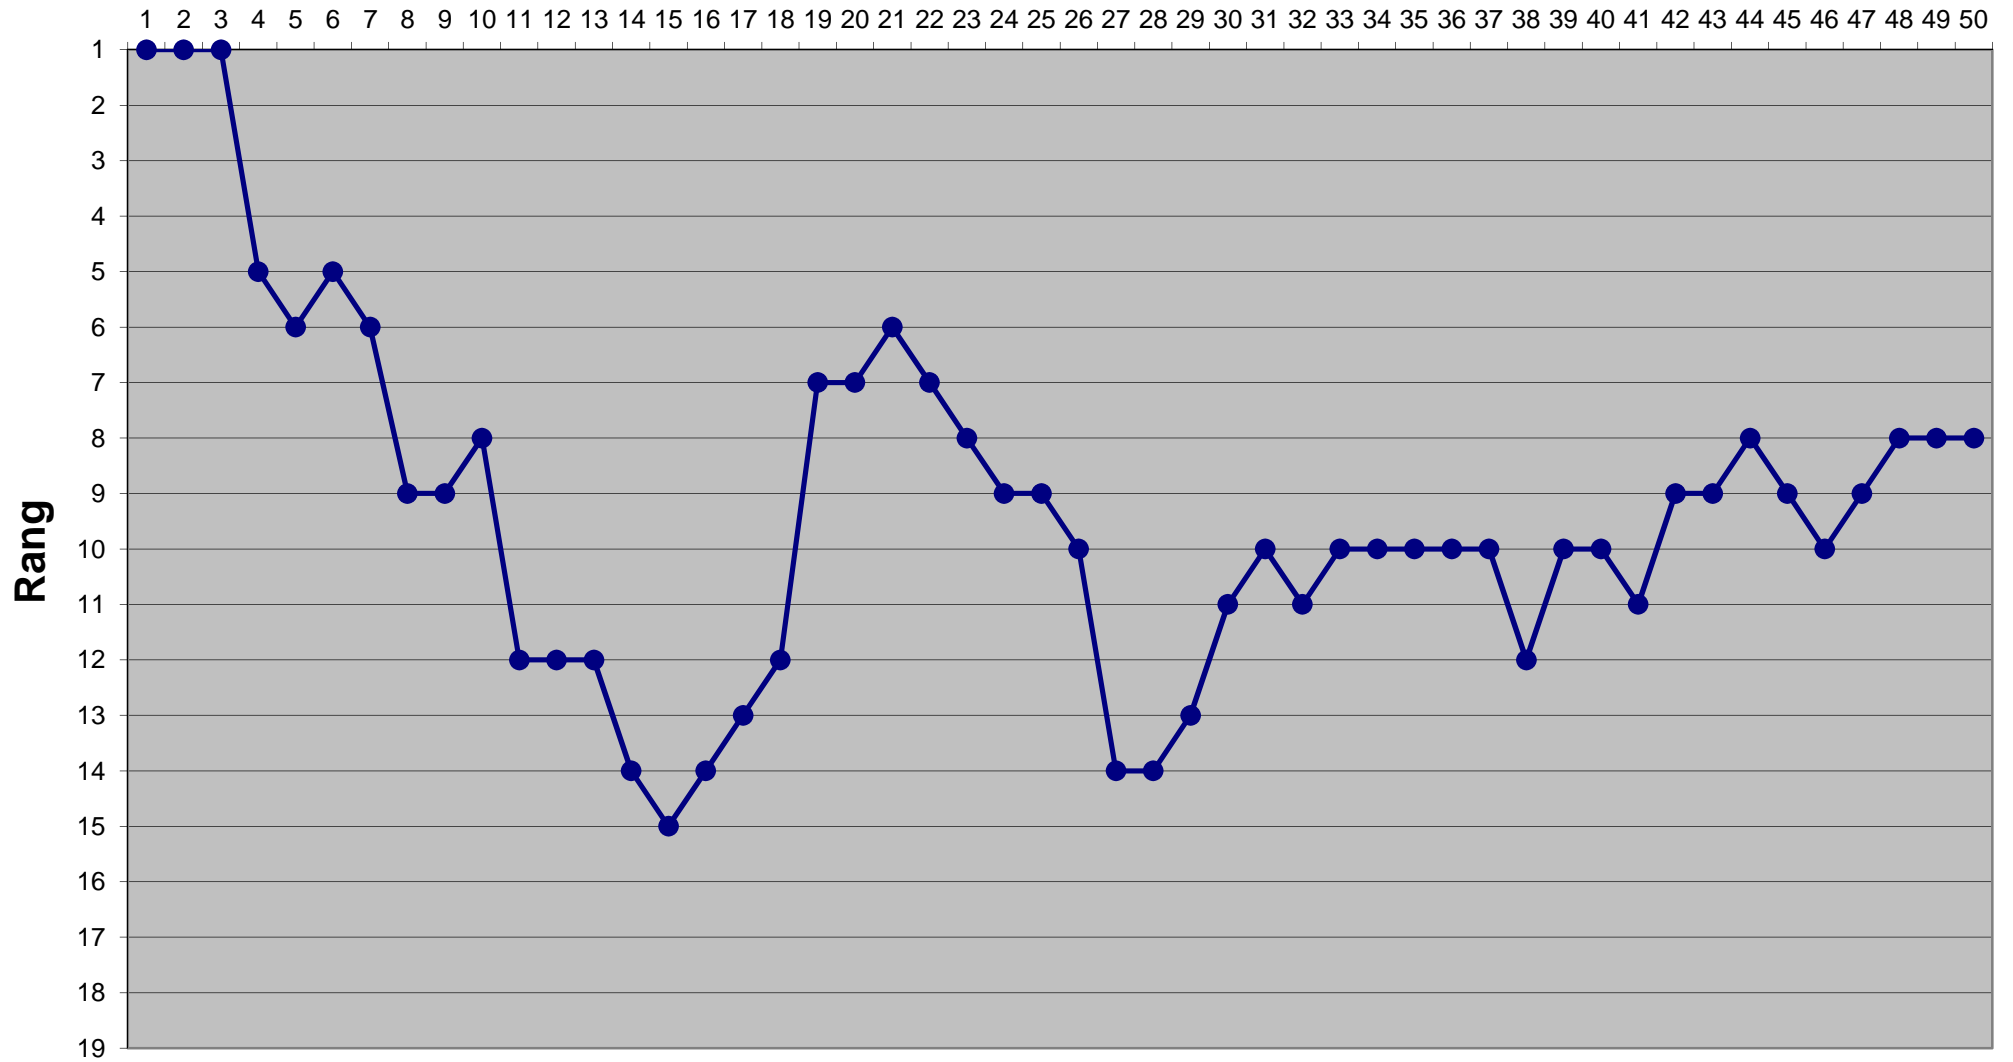

Eishockey-Toto Saison 2013 / 2014

Runde