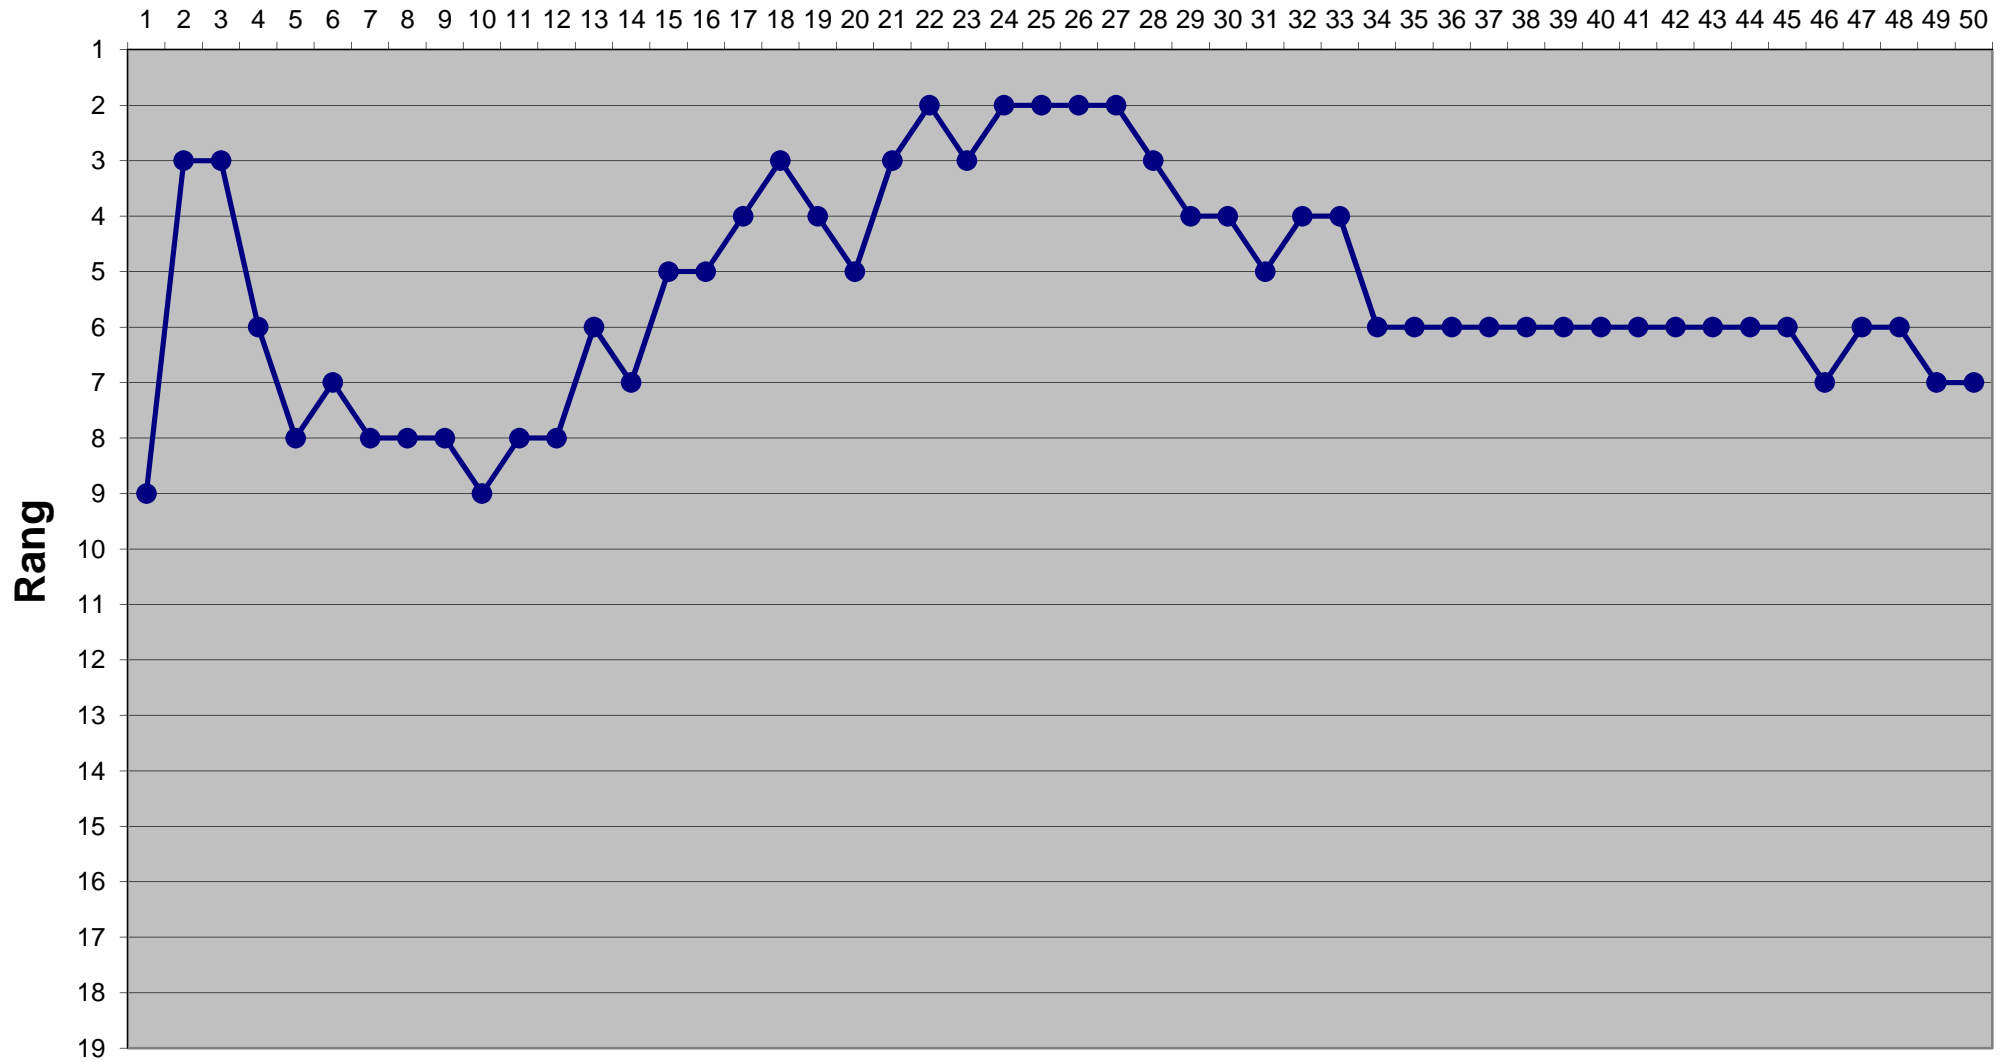

Eishockey-Toto Saison 2013 / 2014

Runde