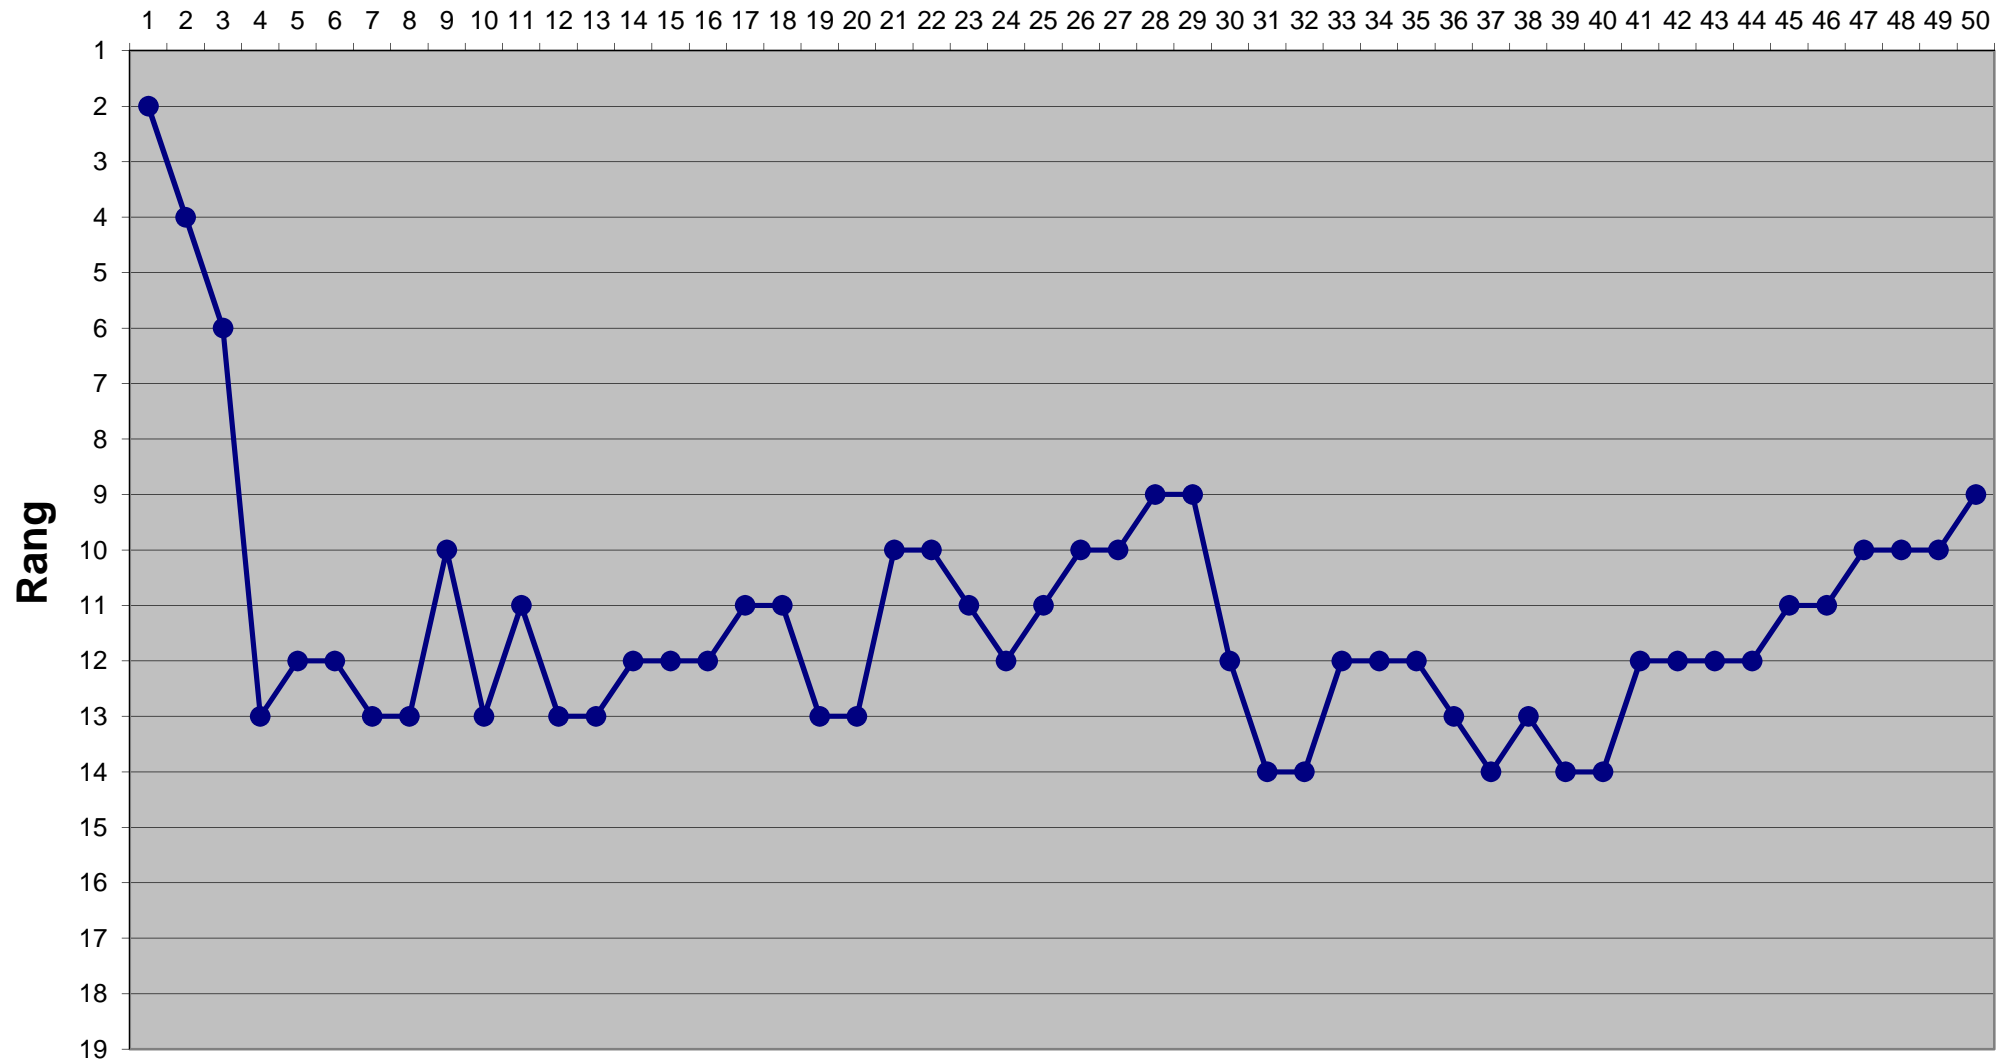

Eishockey-Toto Saison 2013 / 2014

Runde