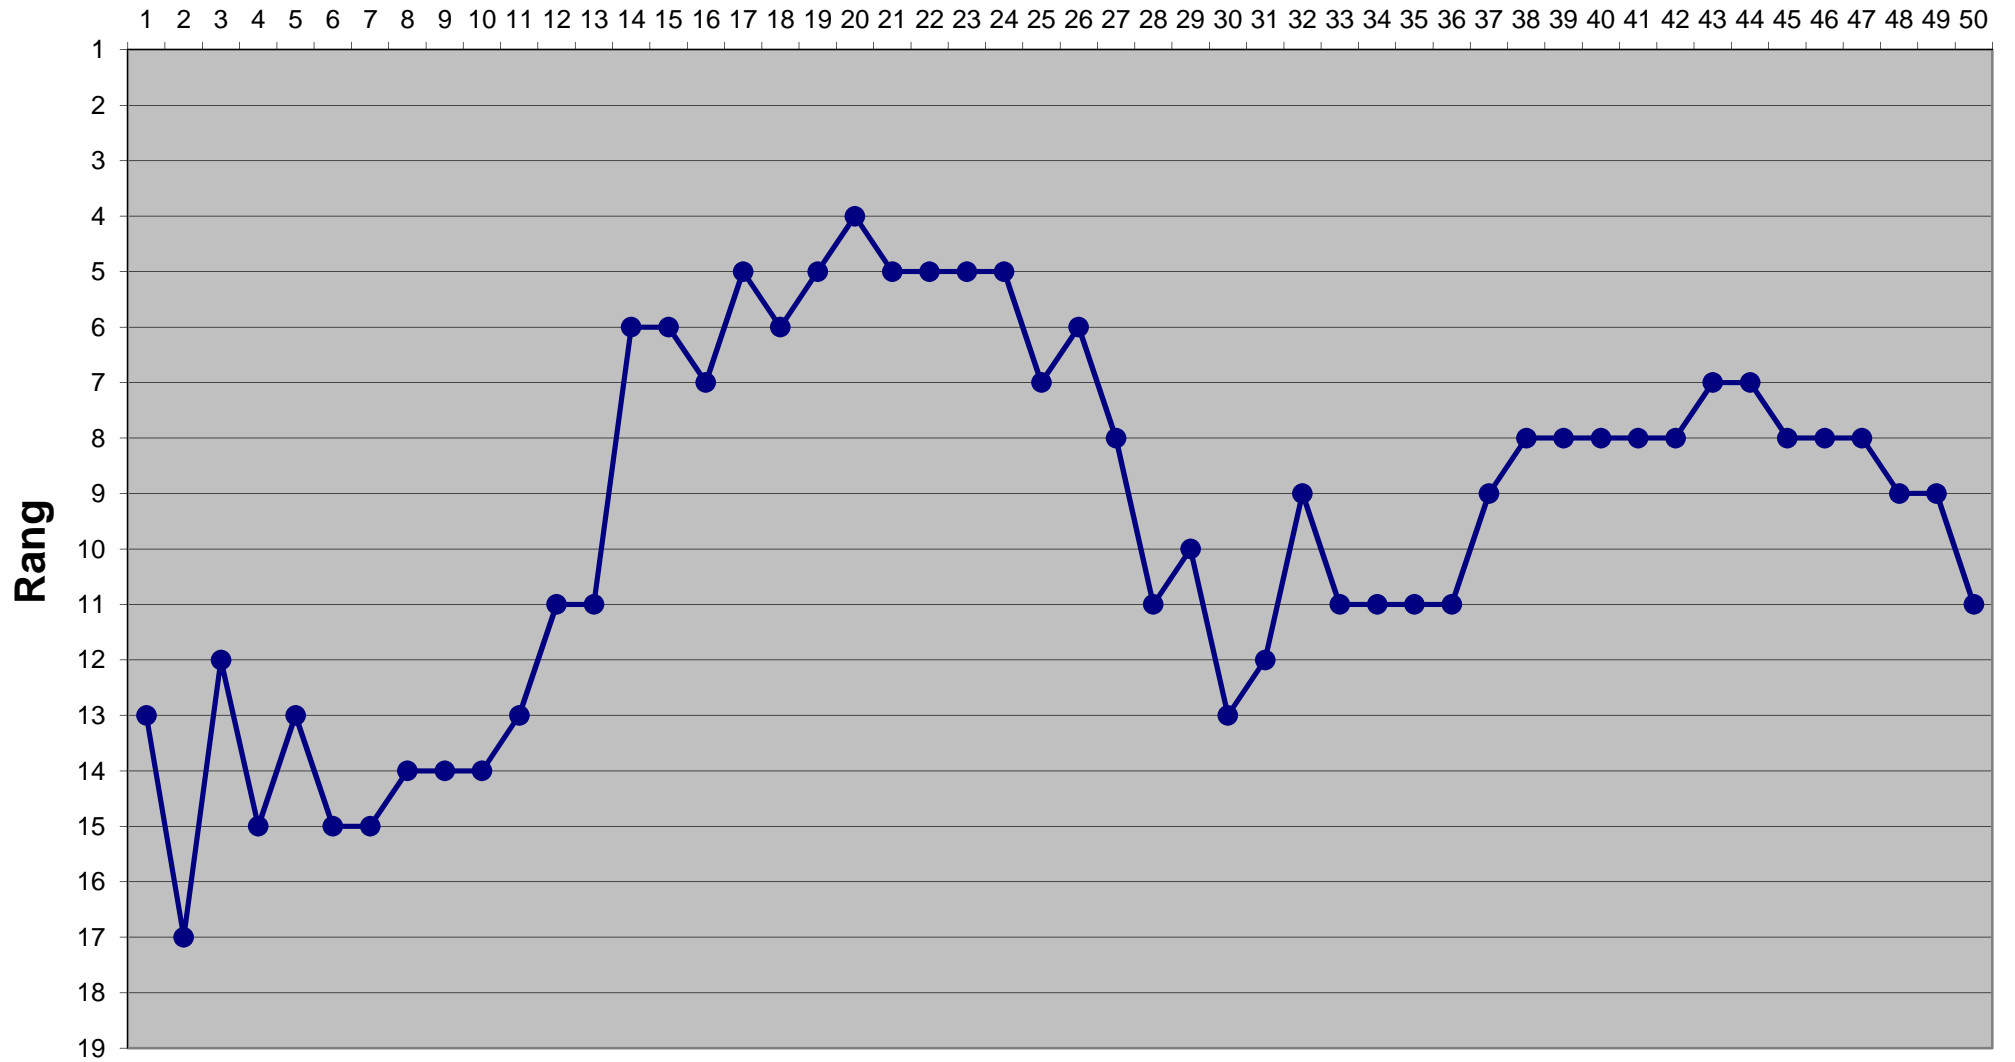

Eishockey-Toto Saison 2013 / 2014

Runde