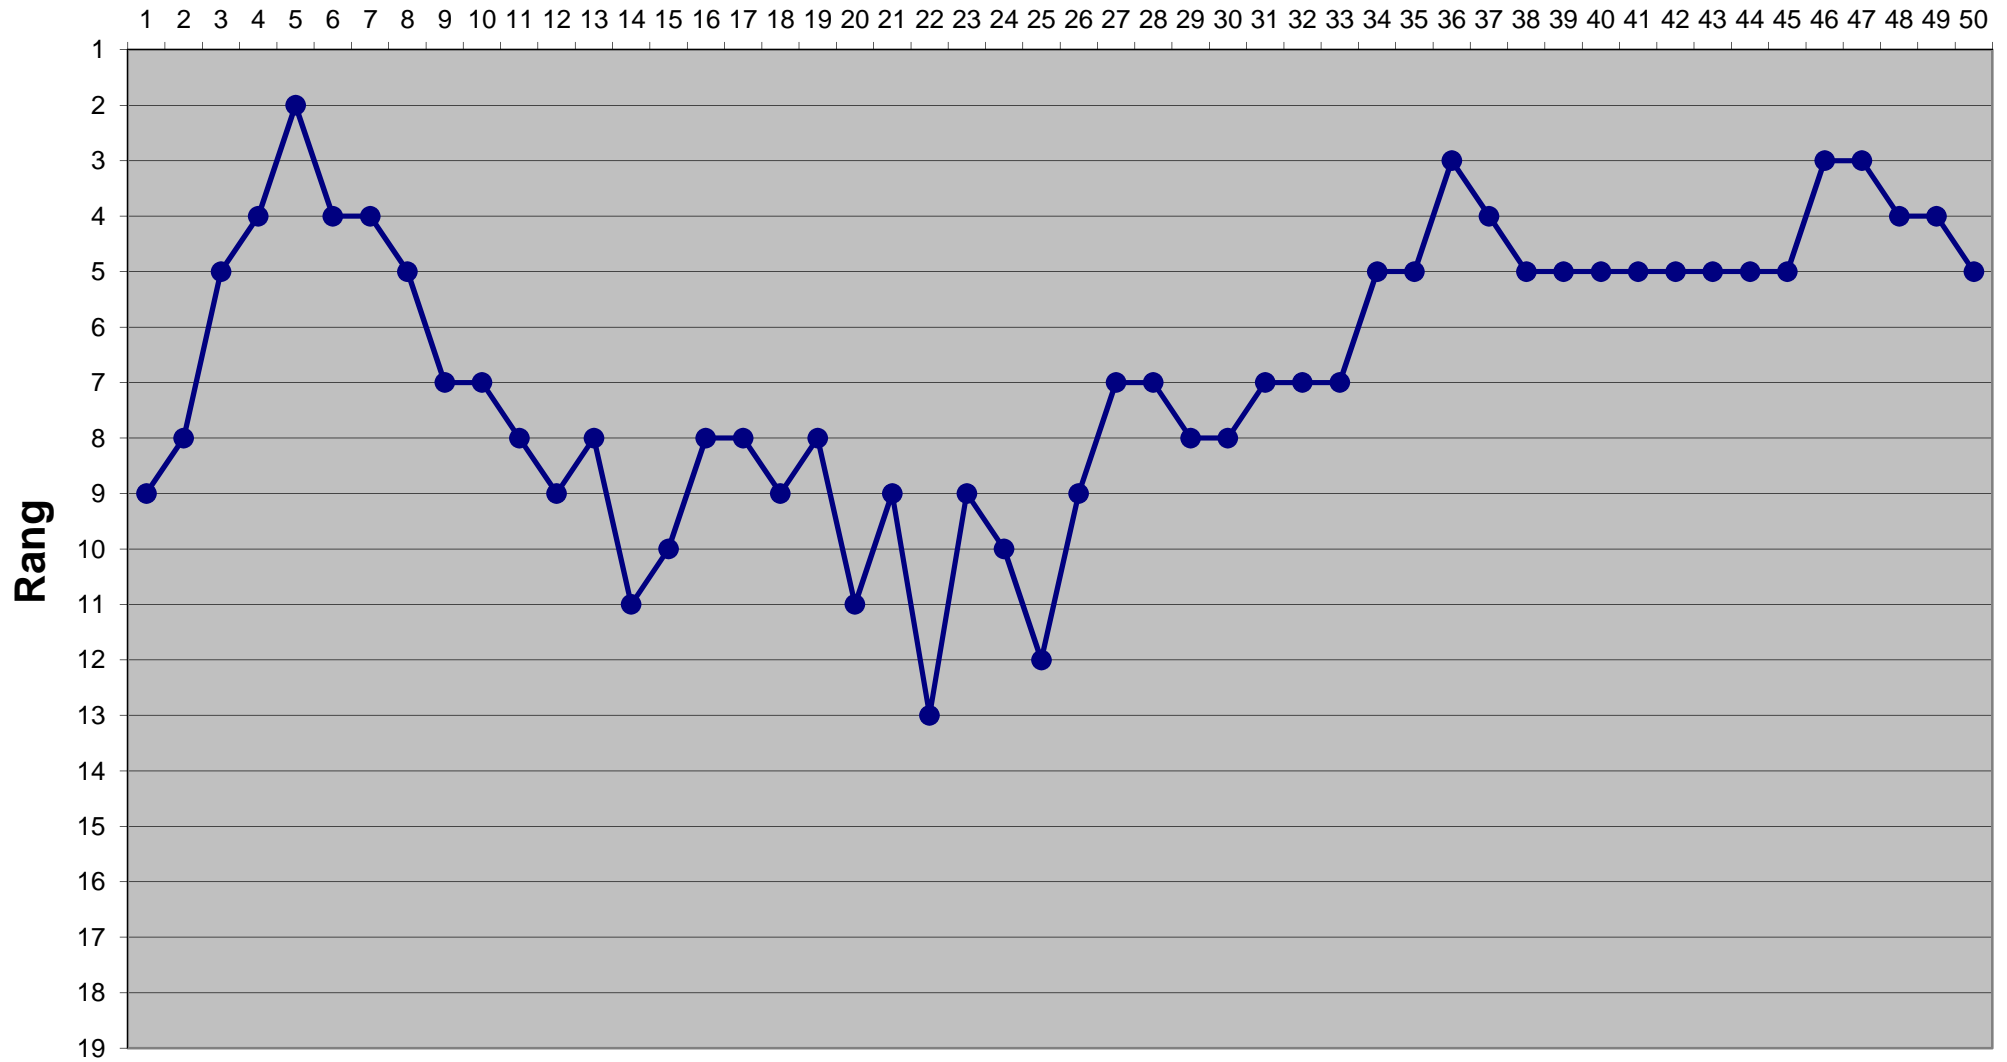

Eishockey-Toto Saison 2013 / 2014

Runde