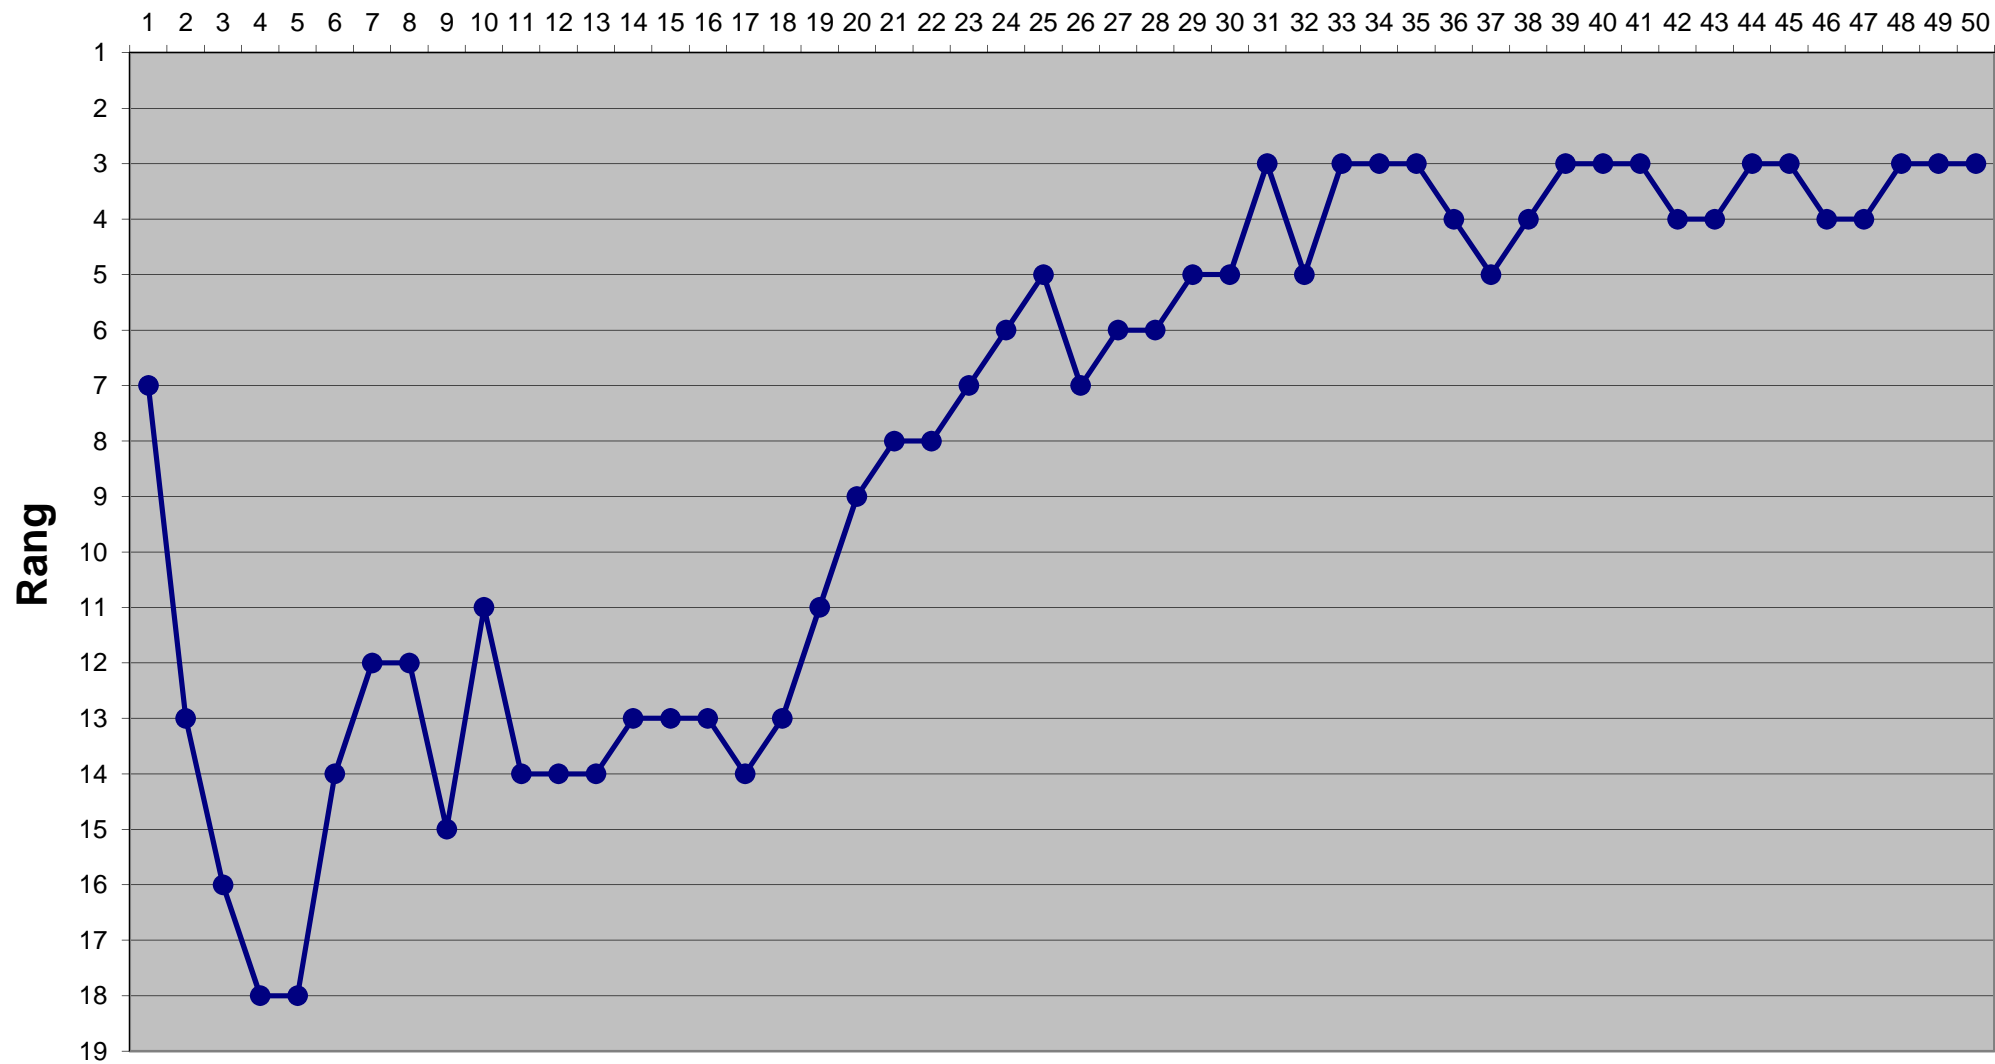

Eishockey-Toto Saison 2013 / 2014

Runde