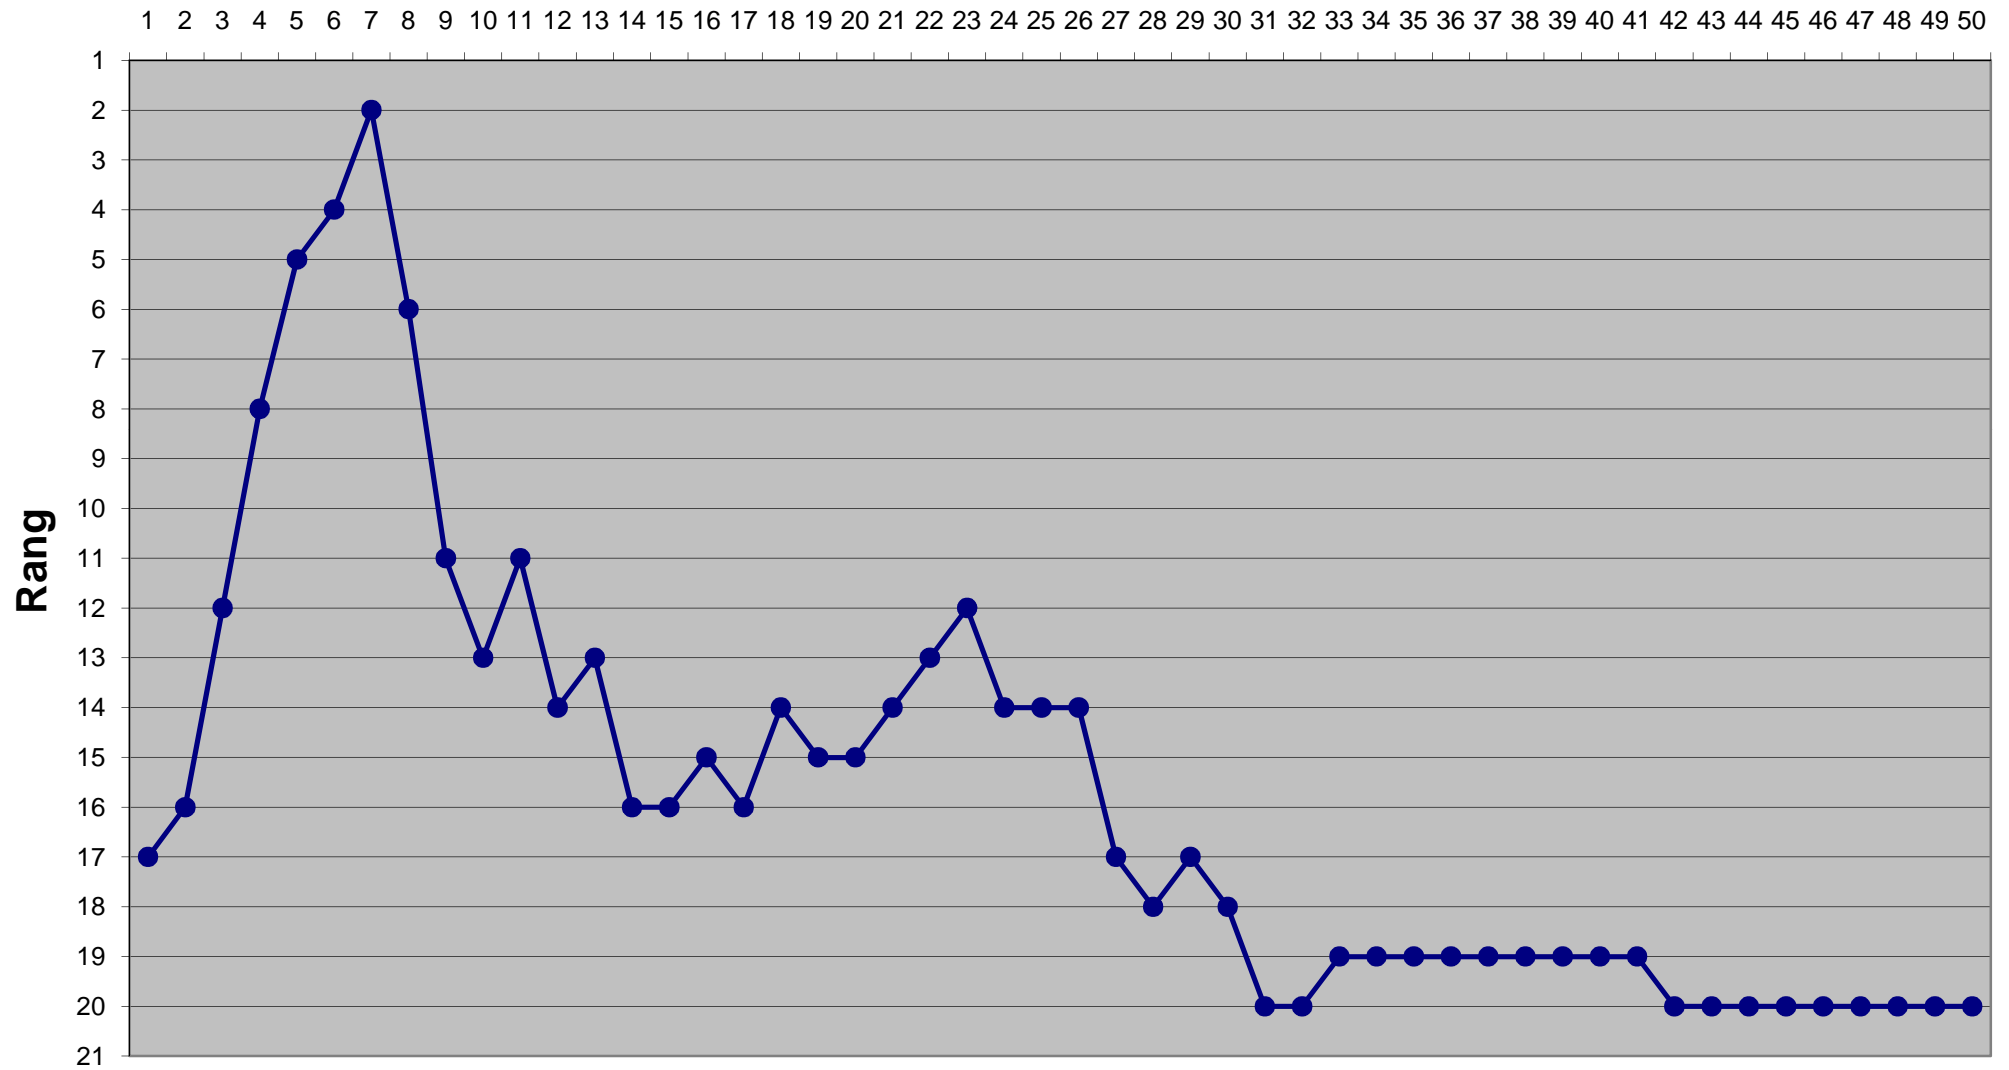

Eishockey-Toto Saison 2008 / 2009

Runde

Eishockey-Toto Saison 2008 / 2009

Runde

Eishockey-Toto Saison 2008 / 2009

Runde

Eishockey-Toto Saison 2008 / 2009

Runde