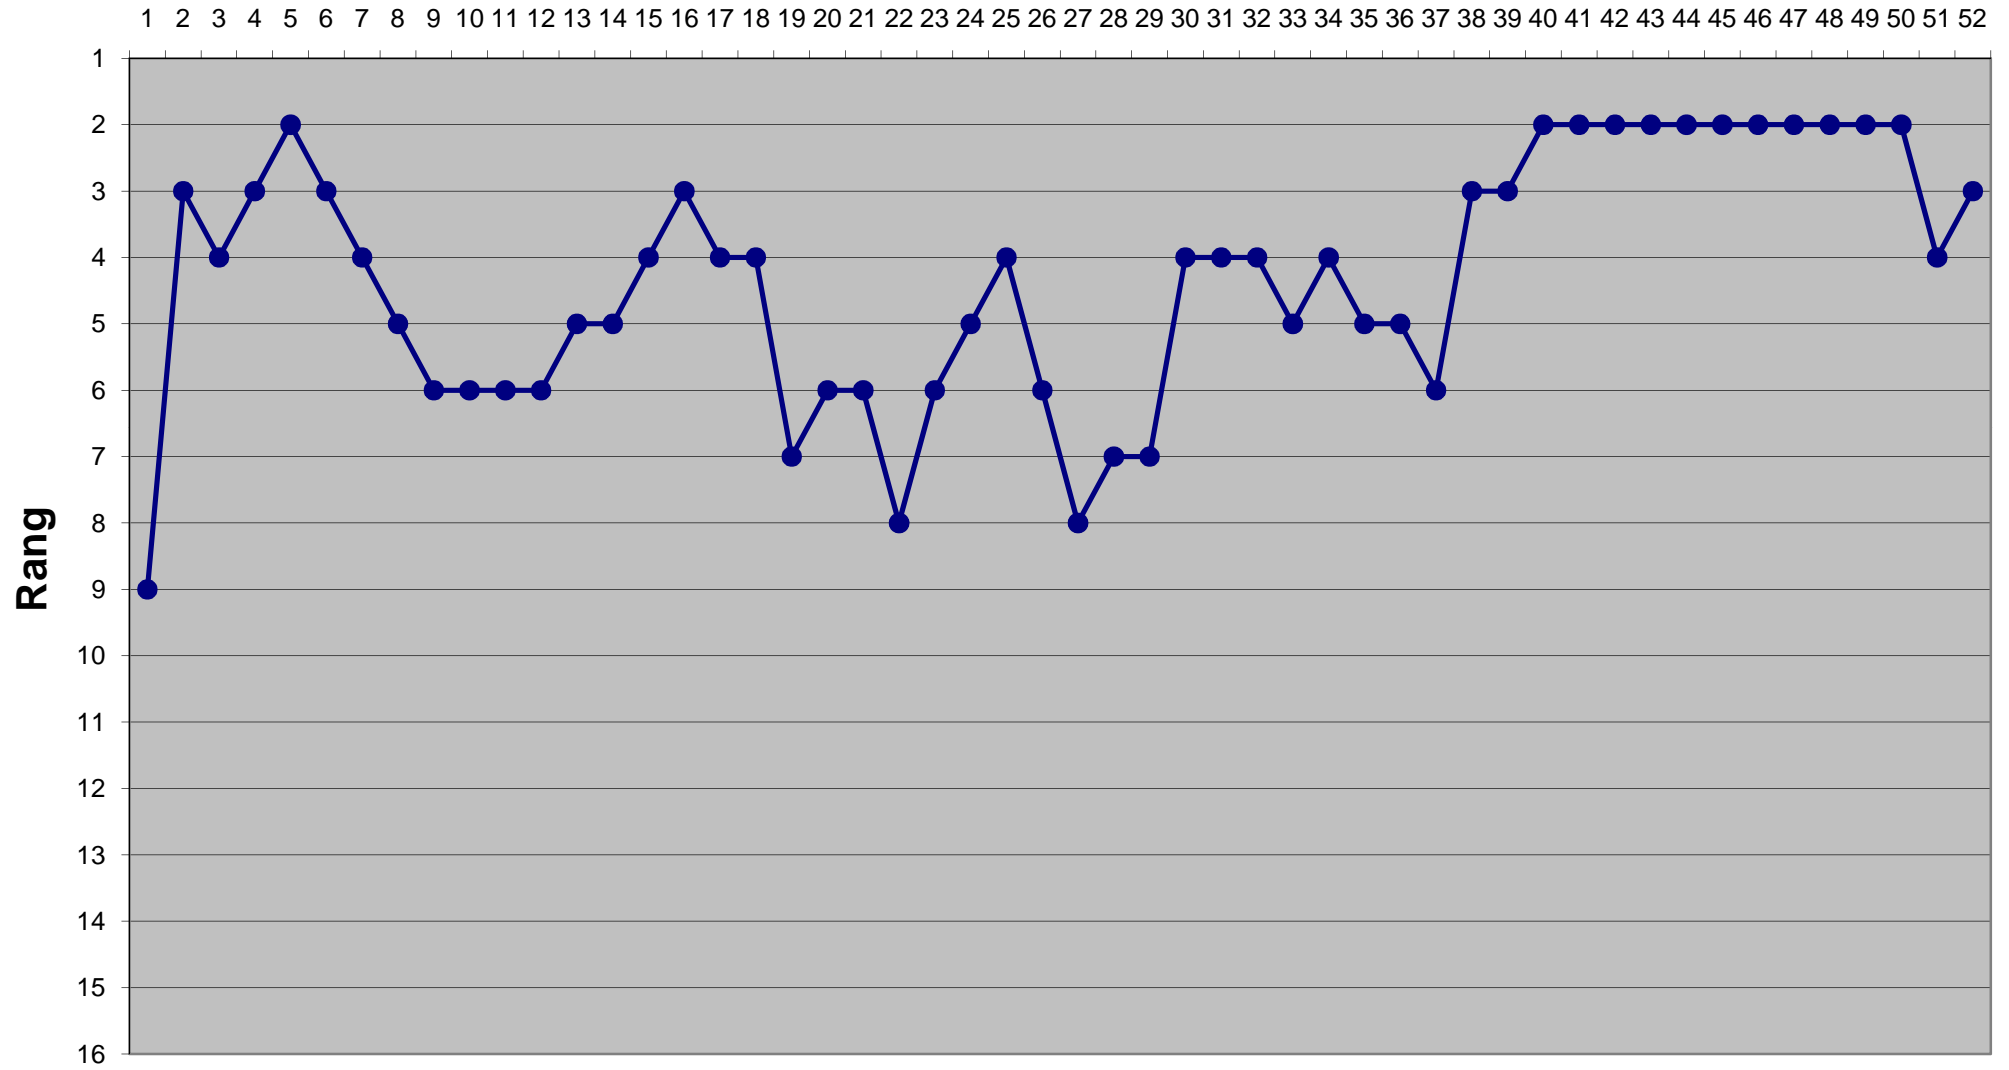

Eishockey-Toto Saison 2007 / 2008

Runde

Eishockey-Toto Saison 2007 / 2008

Runde

Eishockey-Toto Saison 2007 / 2008

Runde

Eishockey-Toto Saison 2007 / 2008

Runde