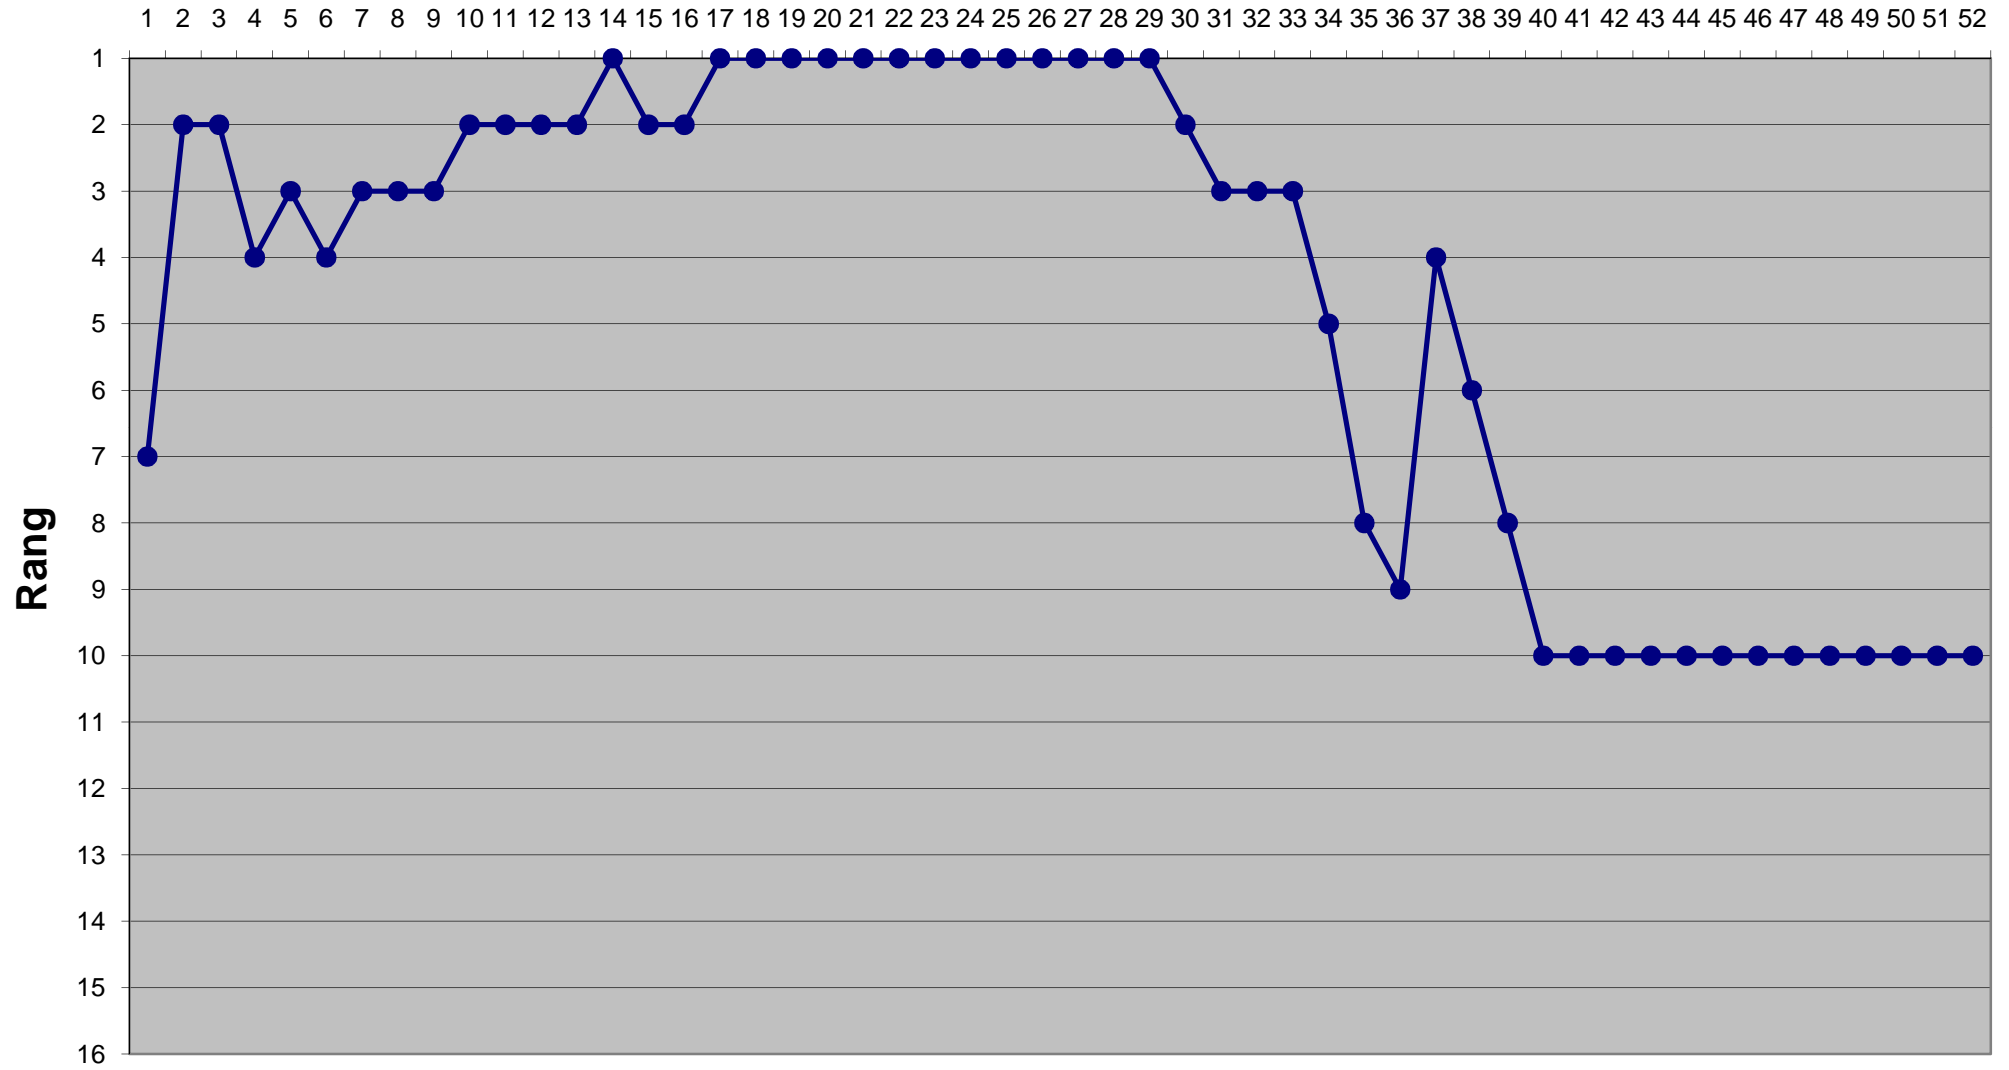

Eishockey-Toto Saison 2007 / 2008

Runde

Eishockey-Toto Saison 2007 / 2008

Runde

Eishockey-Toto Saison 2007 / 2008

Runde

Eishockey-Toto Saison 2007 / 2008

Runde