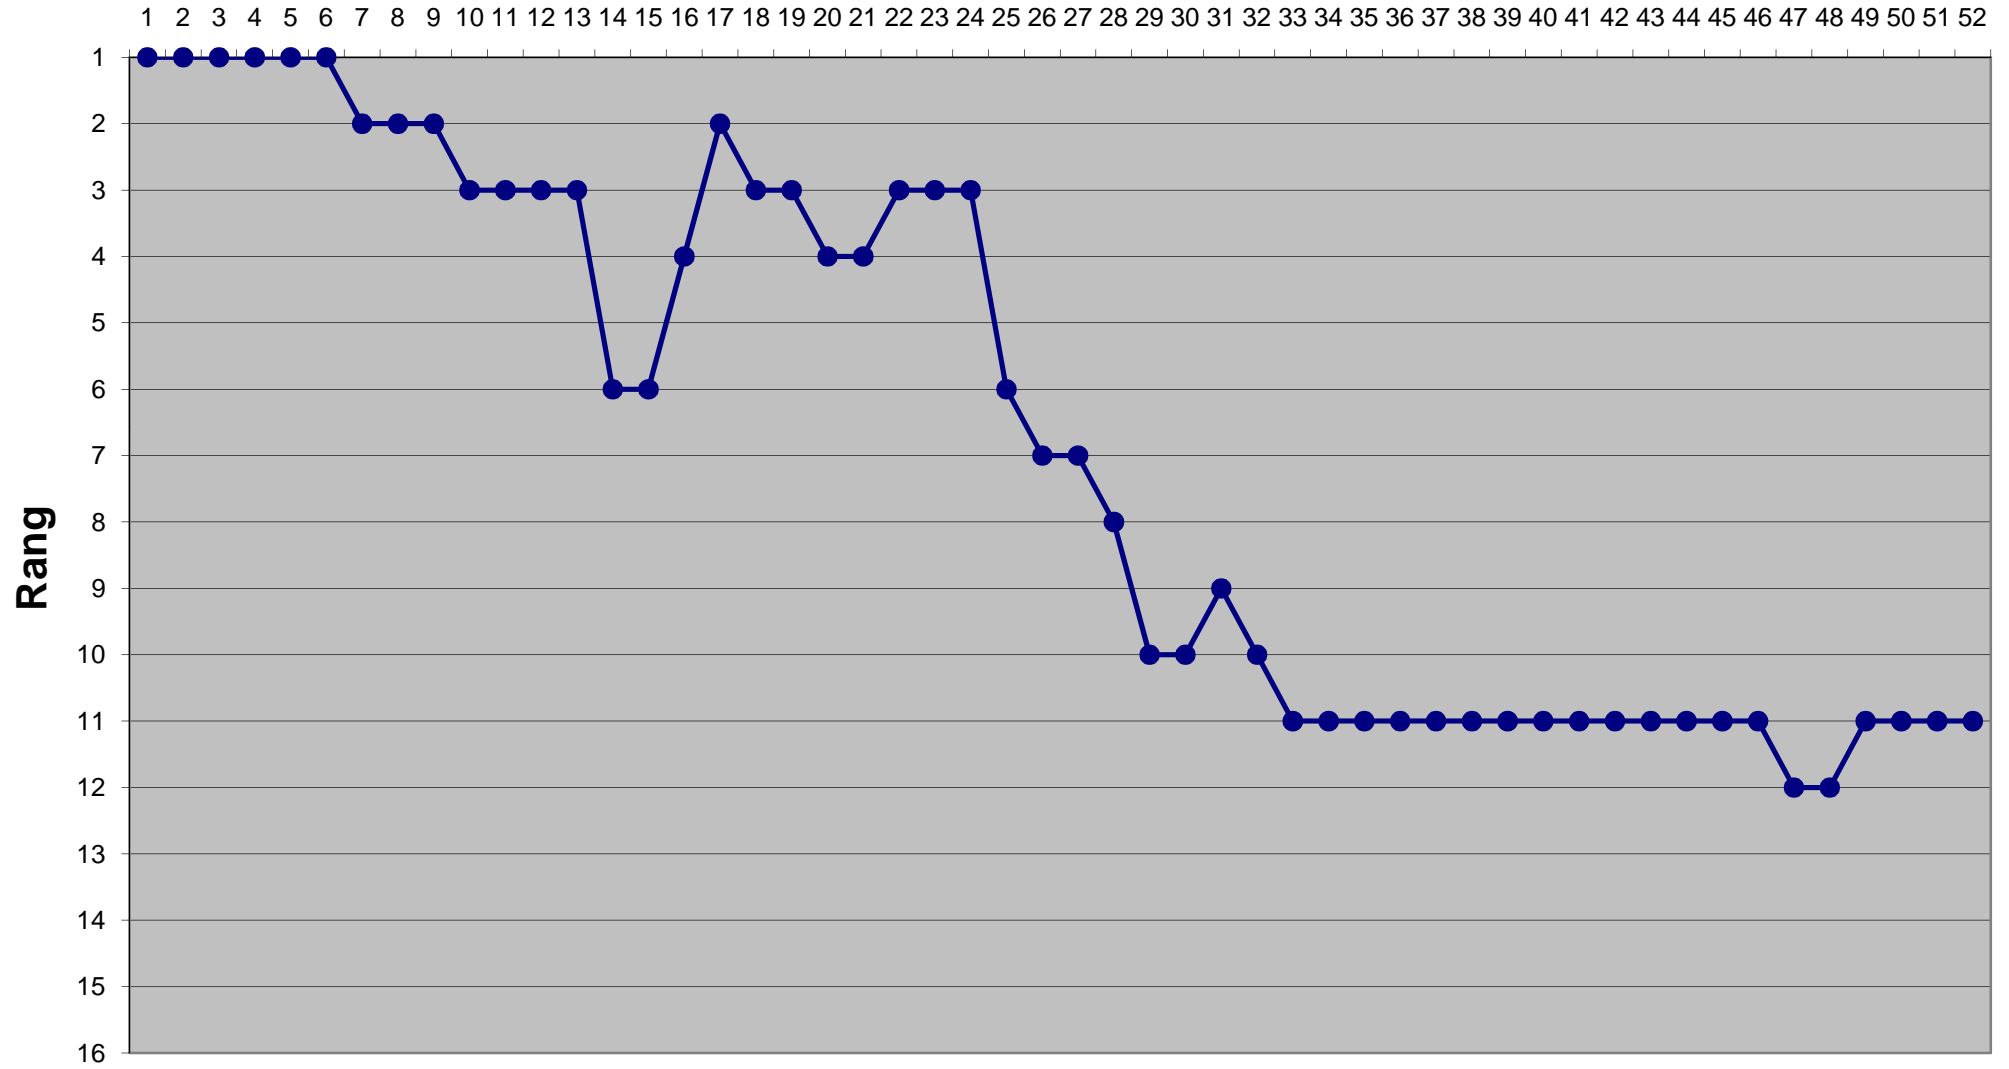

Eishockey-Toto Saison 2007 / 2008

Runde

Eishockey-Toto Saison 2007 / 2008

Runde

Eishockey-Toto Saison 2007 / 2008

Runde

Eishockey-Toto Saison 2007 / 2008

Runde