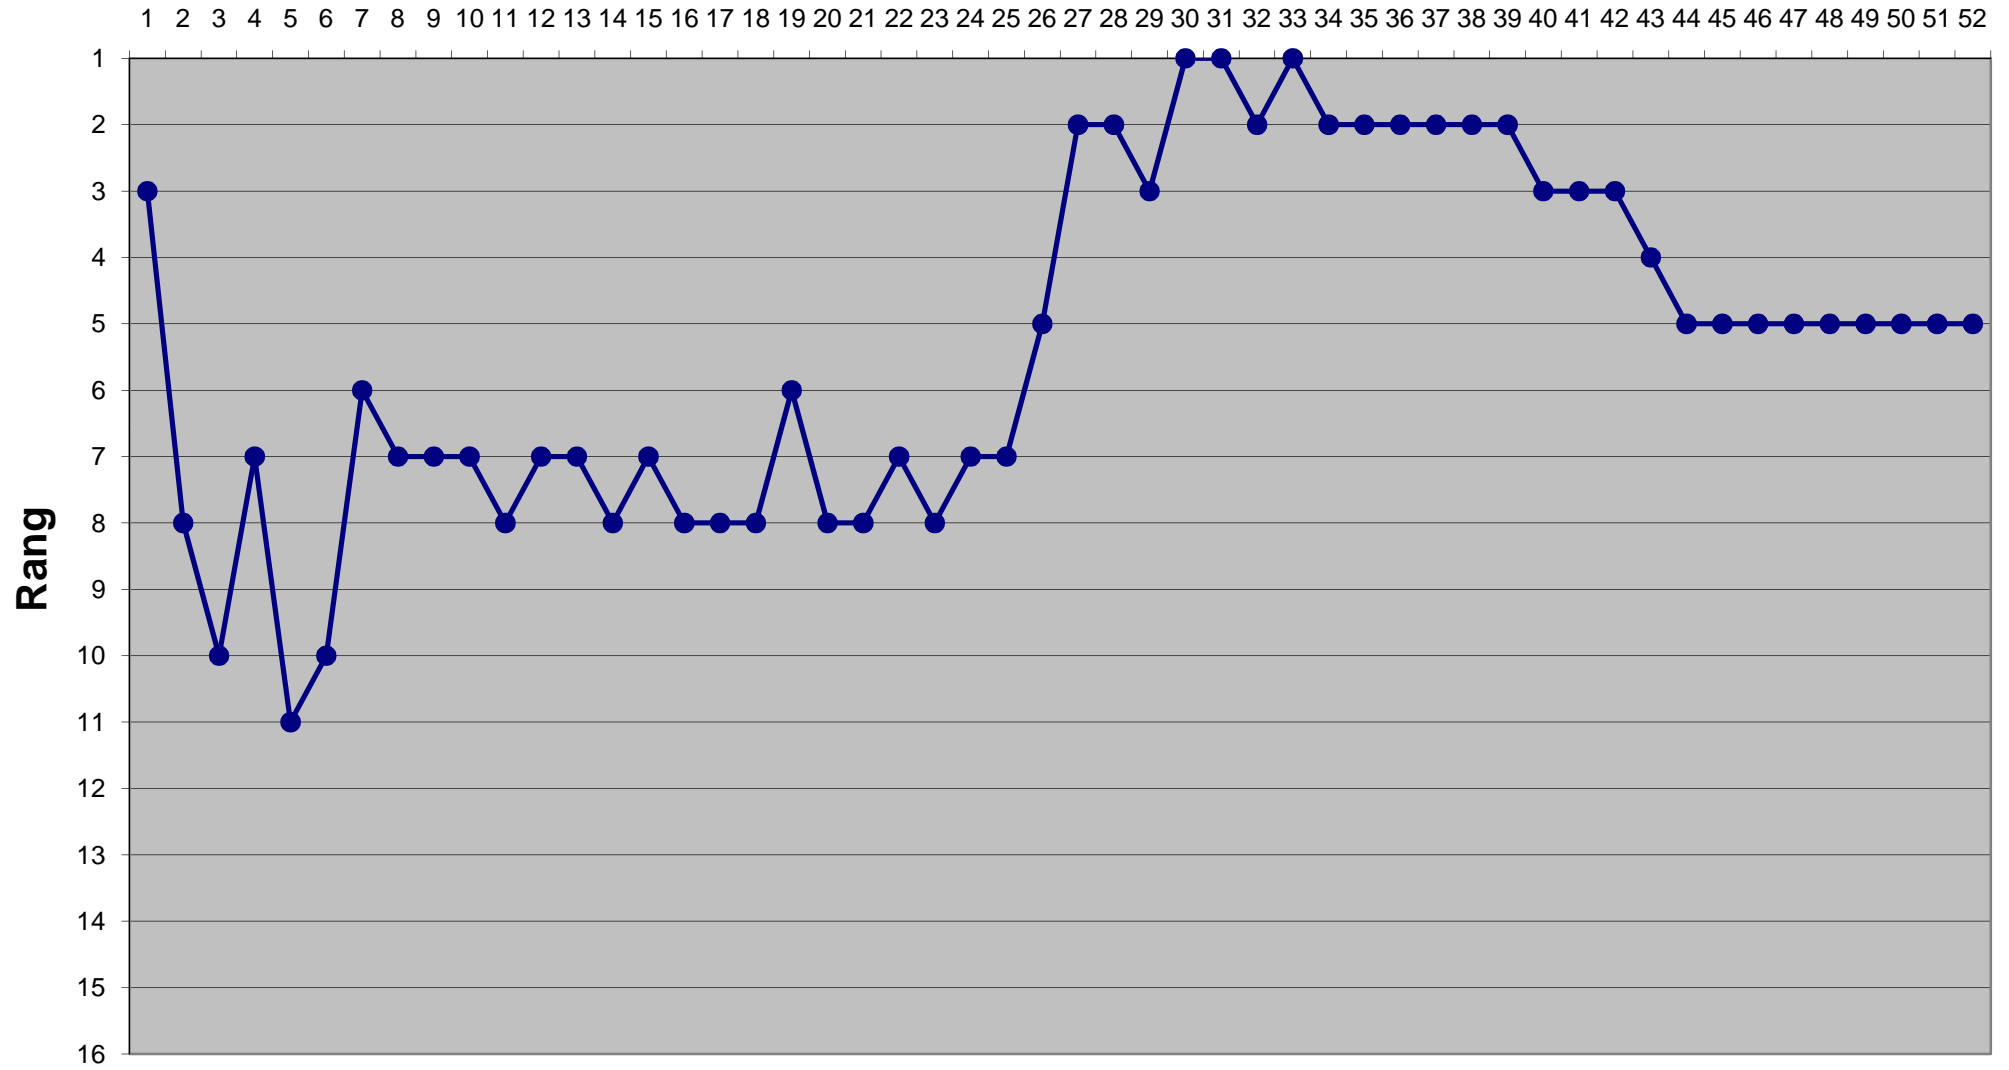

Eishockey-Toto Saison 2007 / 2008

Runde

Eishockey-Toto Saison 2007 / 2008

Runde

Eishockey-Toto Saison 2007 / 2008

Runde

Eishockey-Toto Saison 2007 / 2008

Runde