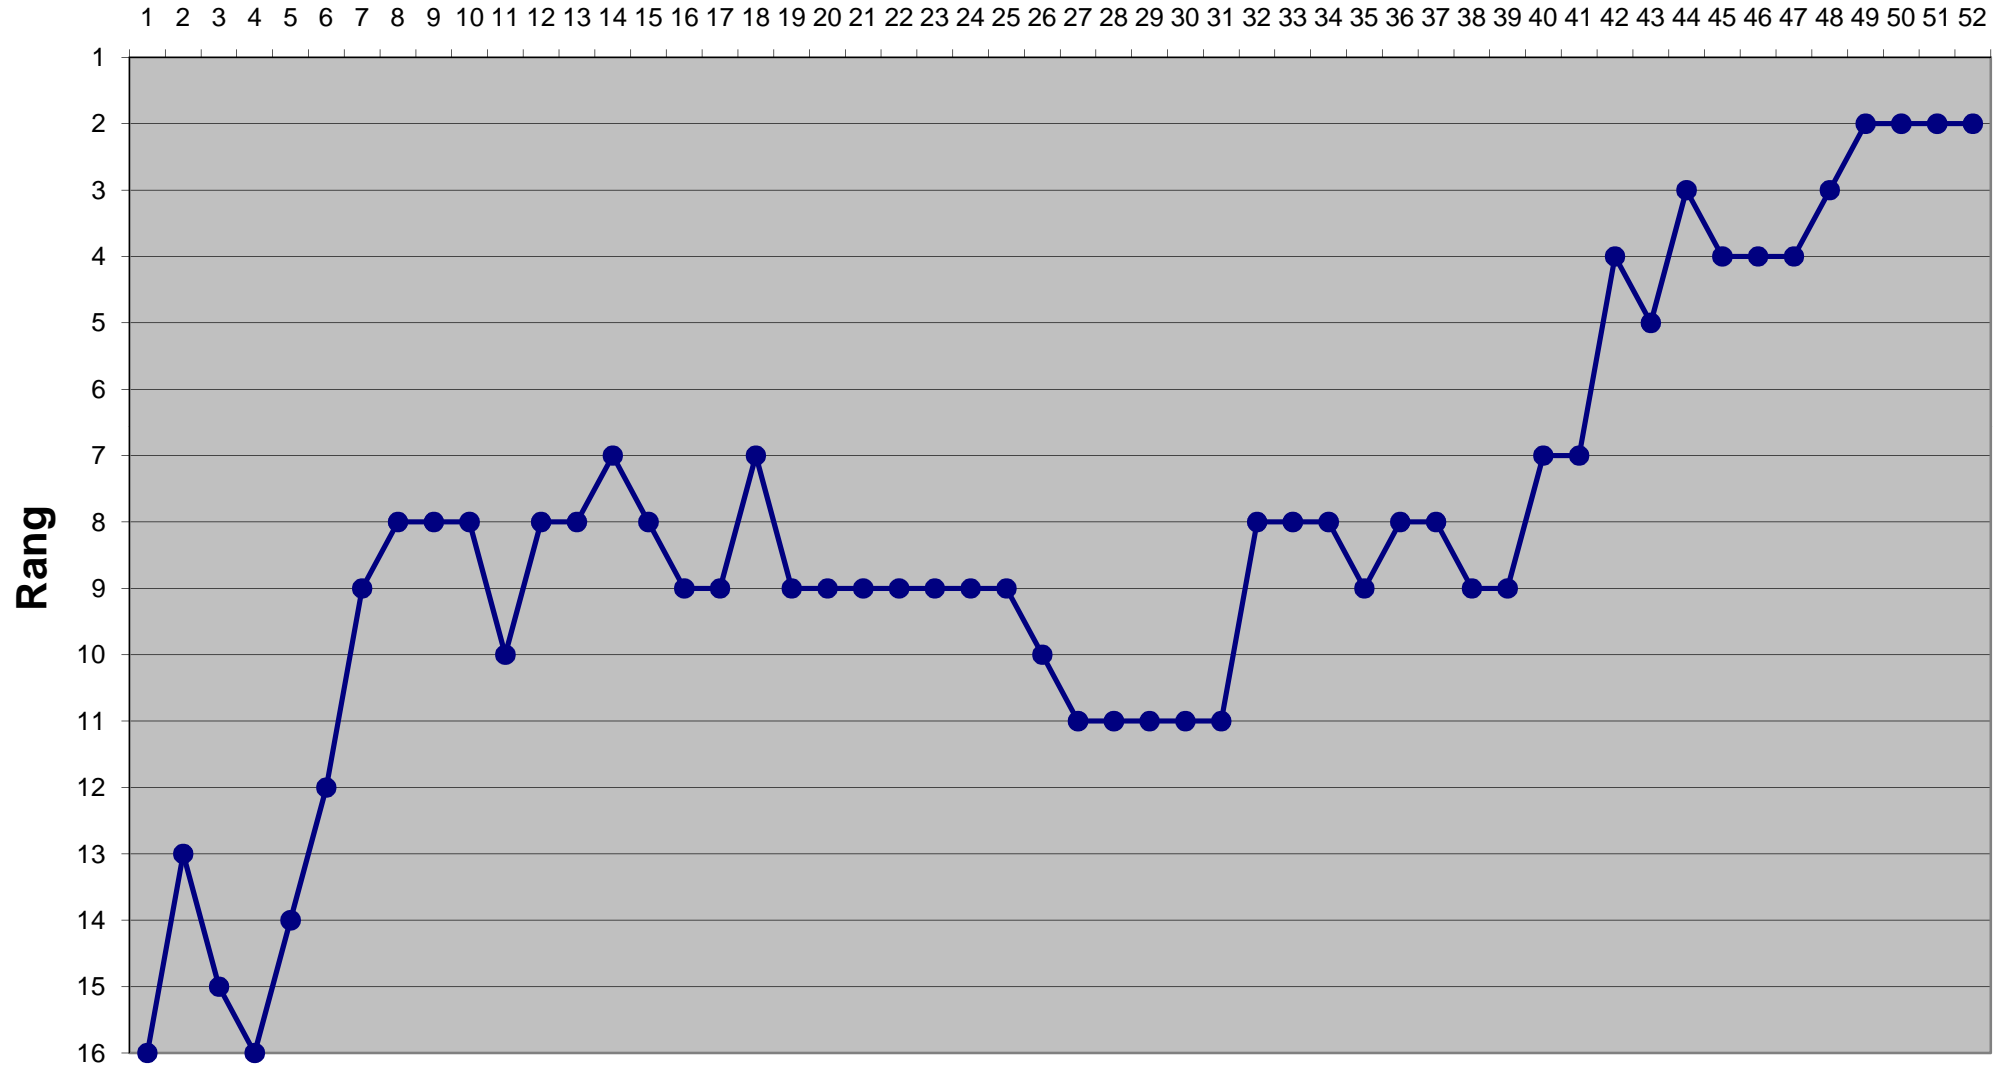

Eishockey-Toto Saison 2007 / 2008

Runde

Eishockey-Toto Saison 2007 / 2008

Runde

Eishockey-Toto Saison 2007 / 2008

Runde

Eishockey-Toto Saison 2007 / 2008

Runde