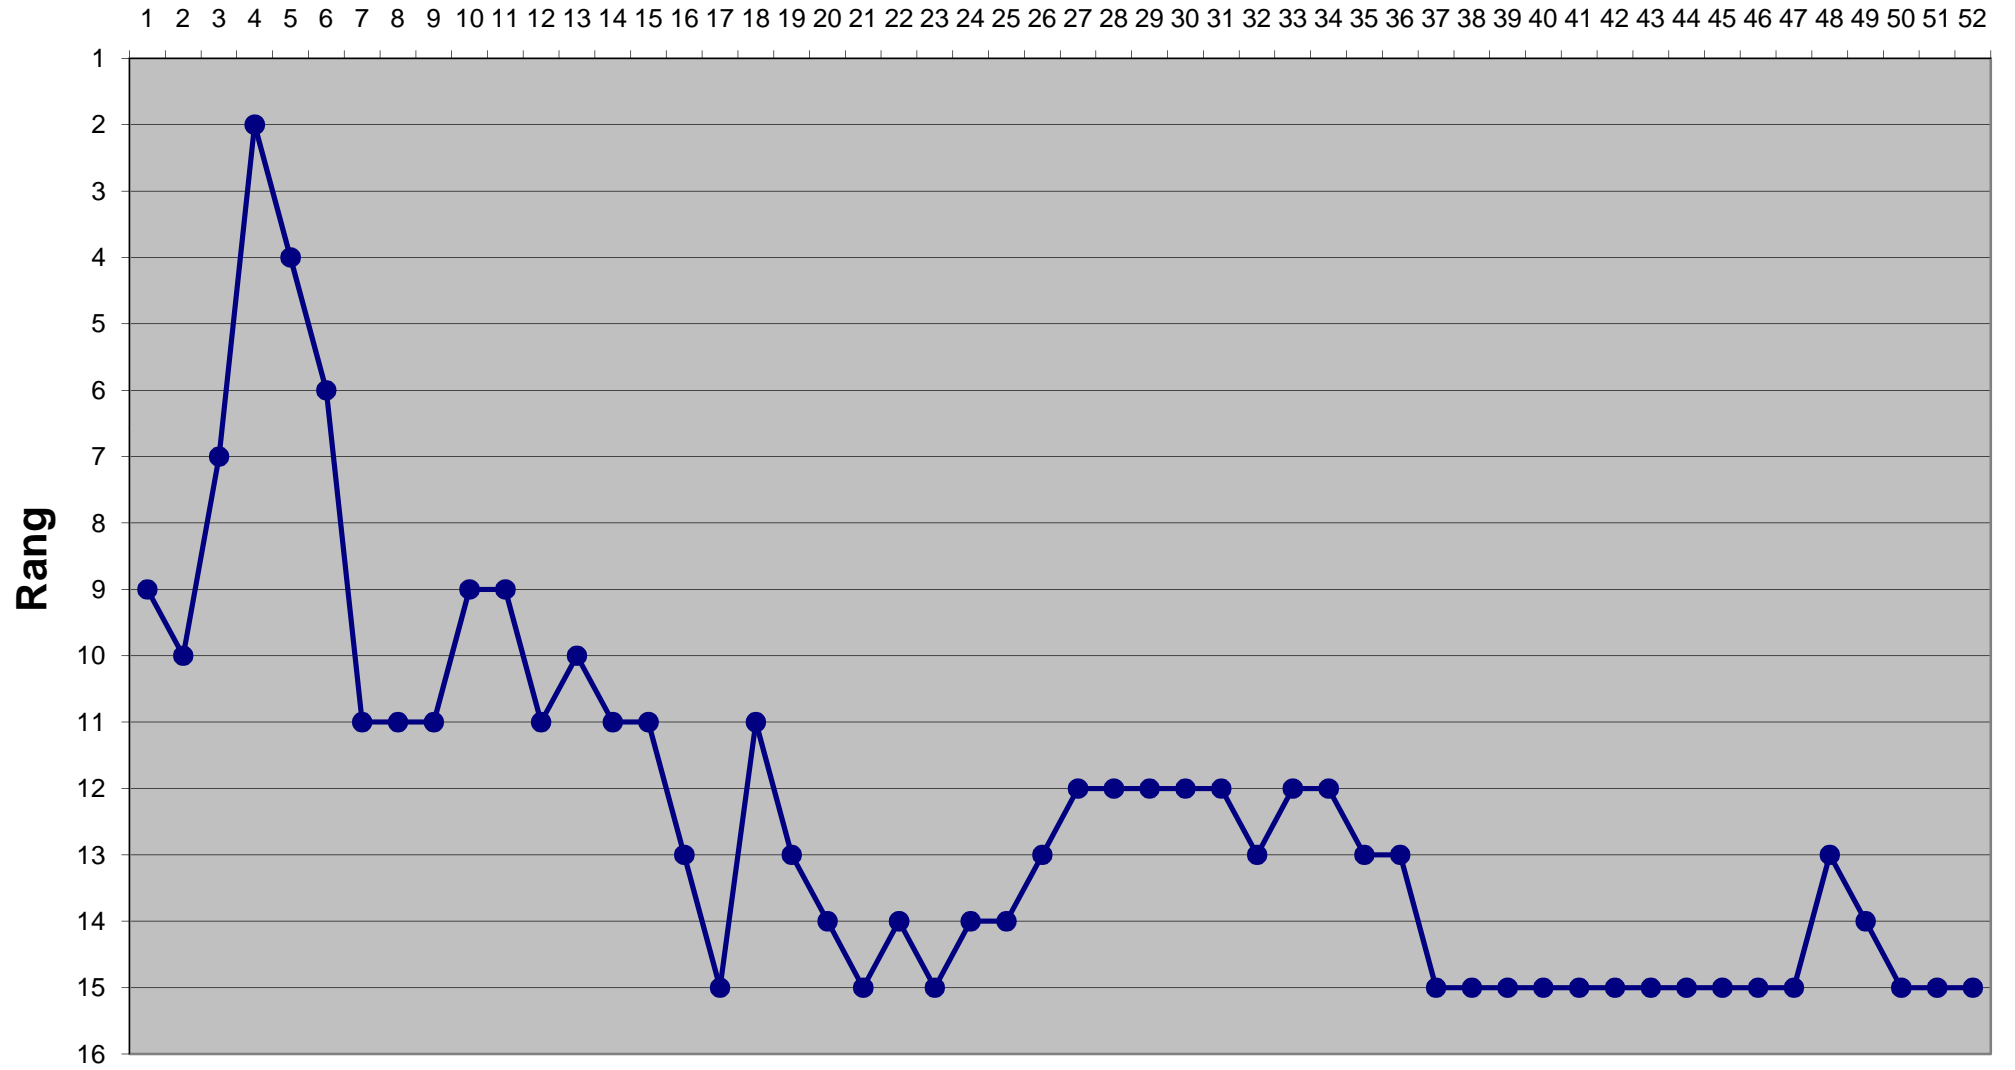

Eishockey-Toto Saison 2007 / 2008

Runde

Eishockey-Toto Saison 2007 / 2008

Runde

Eishockey-Toto Saison 2007 / 2008

Runde

Eishockey-Toto Saison 2007 / 2008

Runde