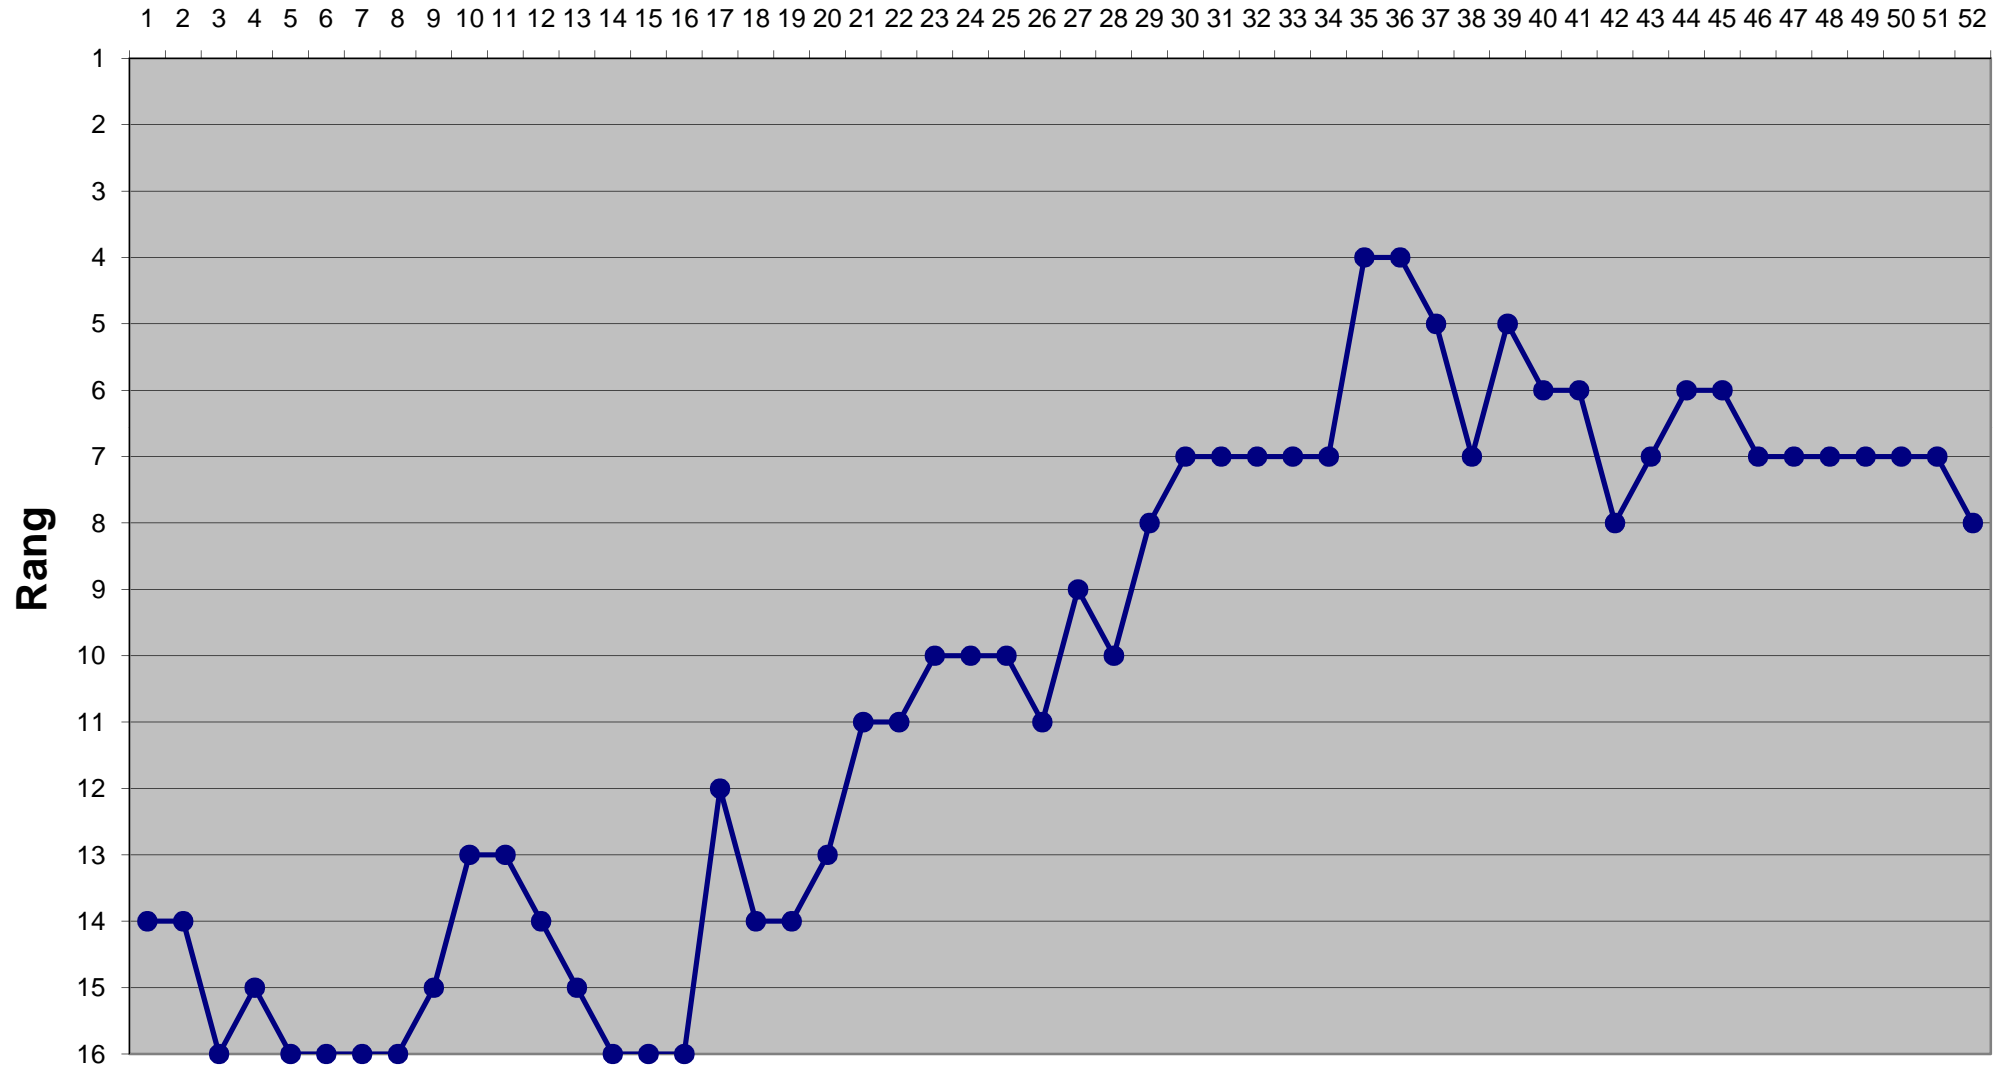

Eishockey-Toto Saison 2007 / 2008

Runde

Eishockey-Toto Saison 2007 / 2008

Runde

Eishockey-Toto Saison 2007 / 2008

Runde

Eishockey-Toto Saison 2007 / 2008

Runde