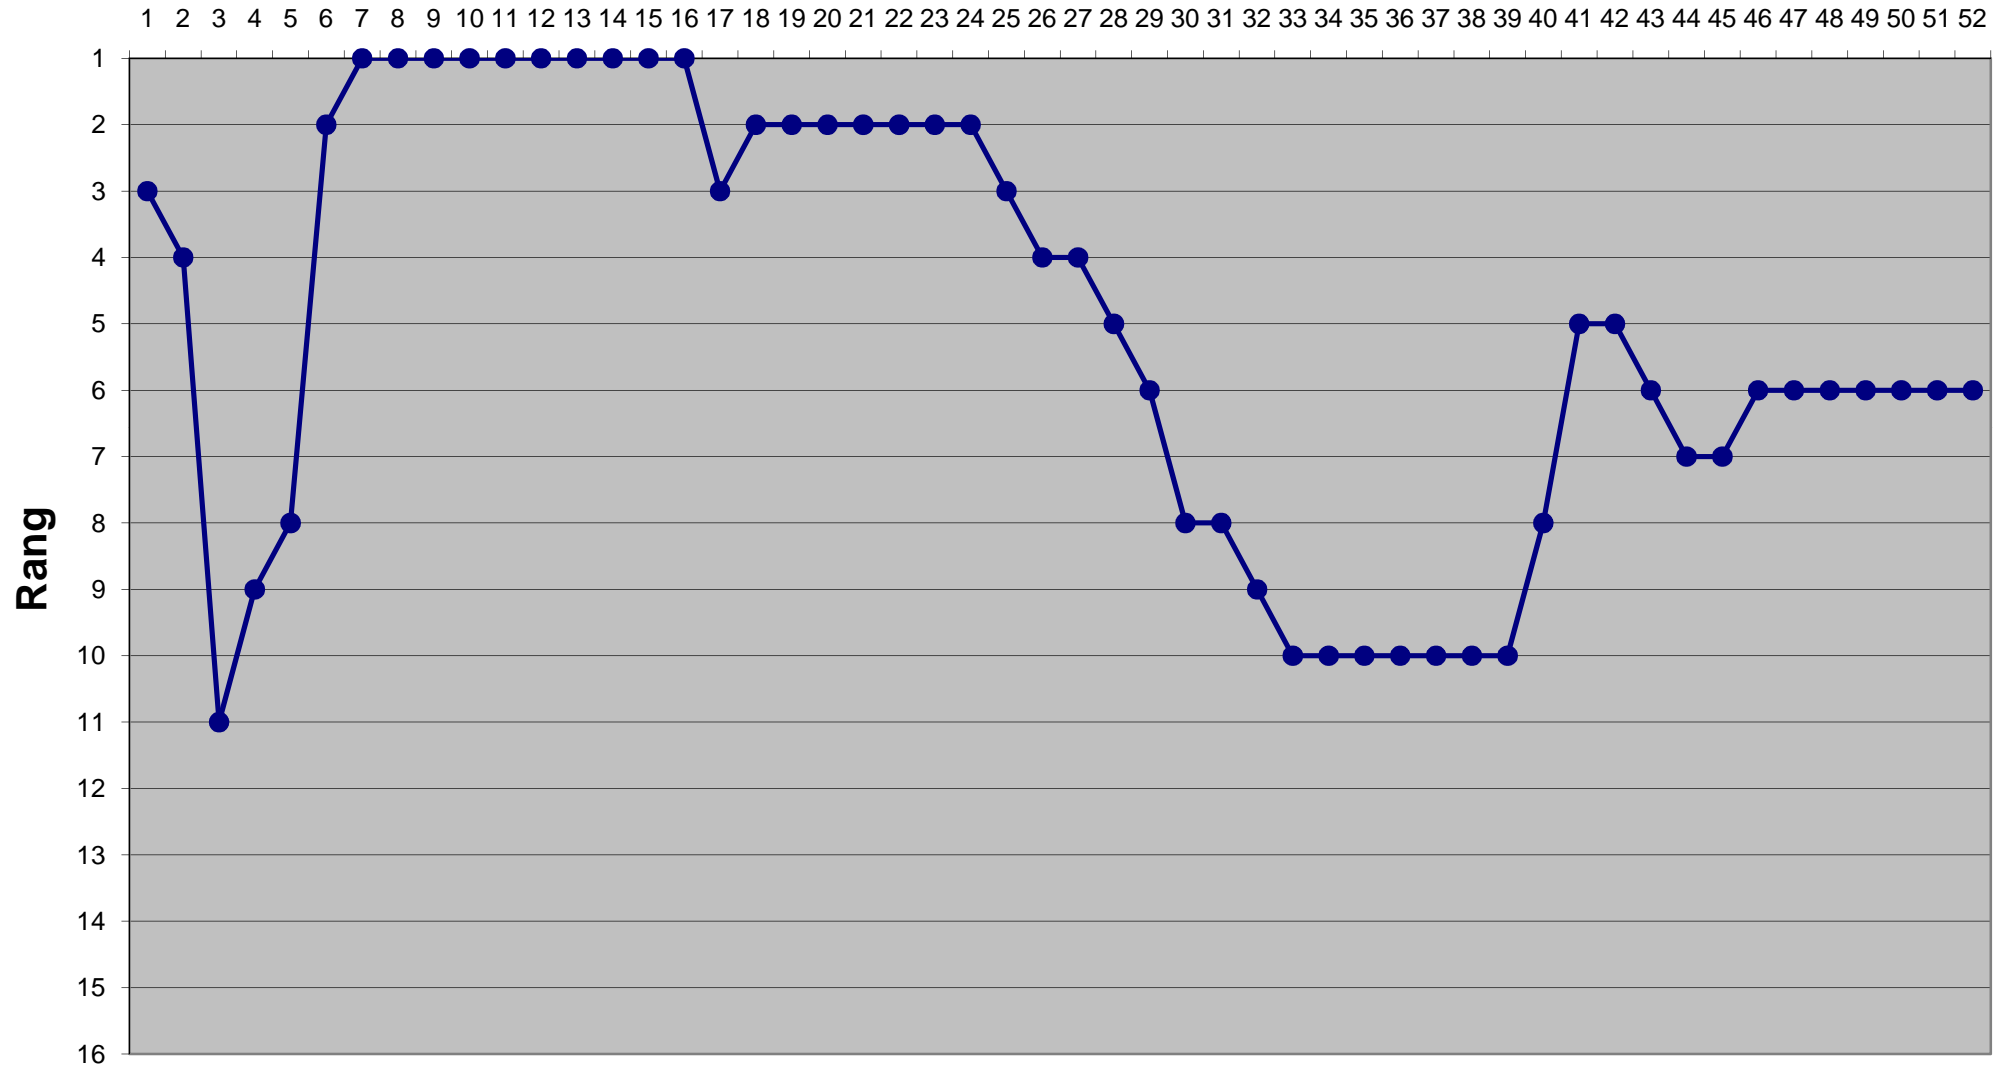

Eishockey-Toto Saison 2007 / 2008

Runde

Eishockey-Toto Saison 2007 / 2008

Runde

Eishockey-Toto Saison 2007 / 2008

Runde

Eishockey-Toto Saison 2007 / 2008

Runde