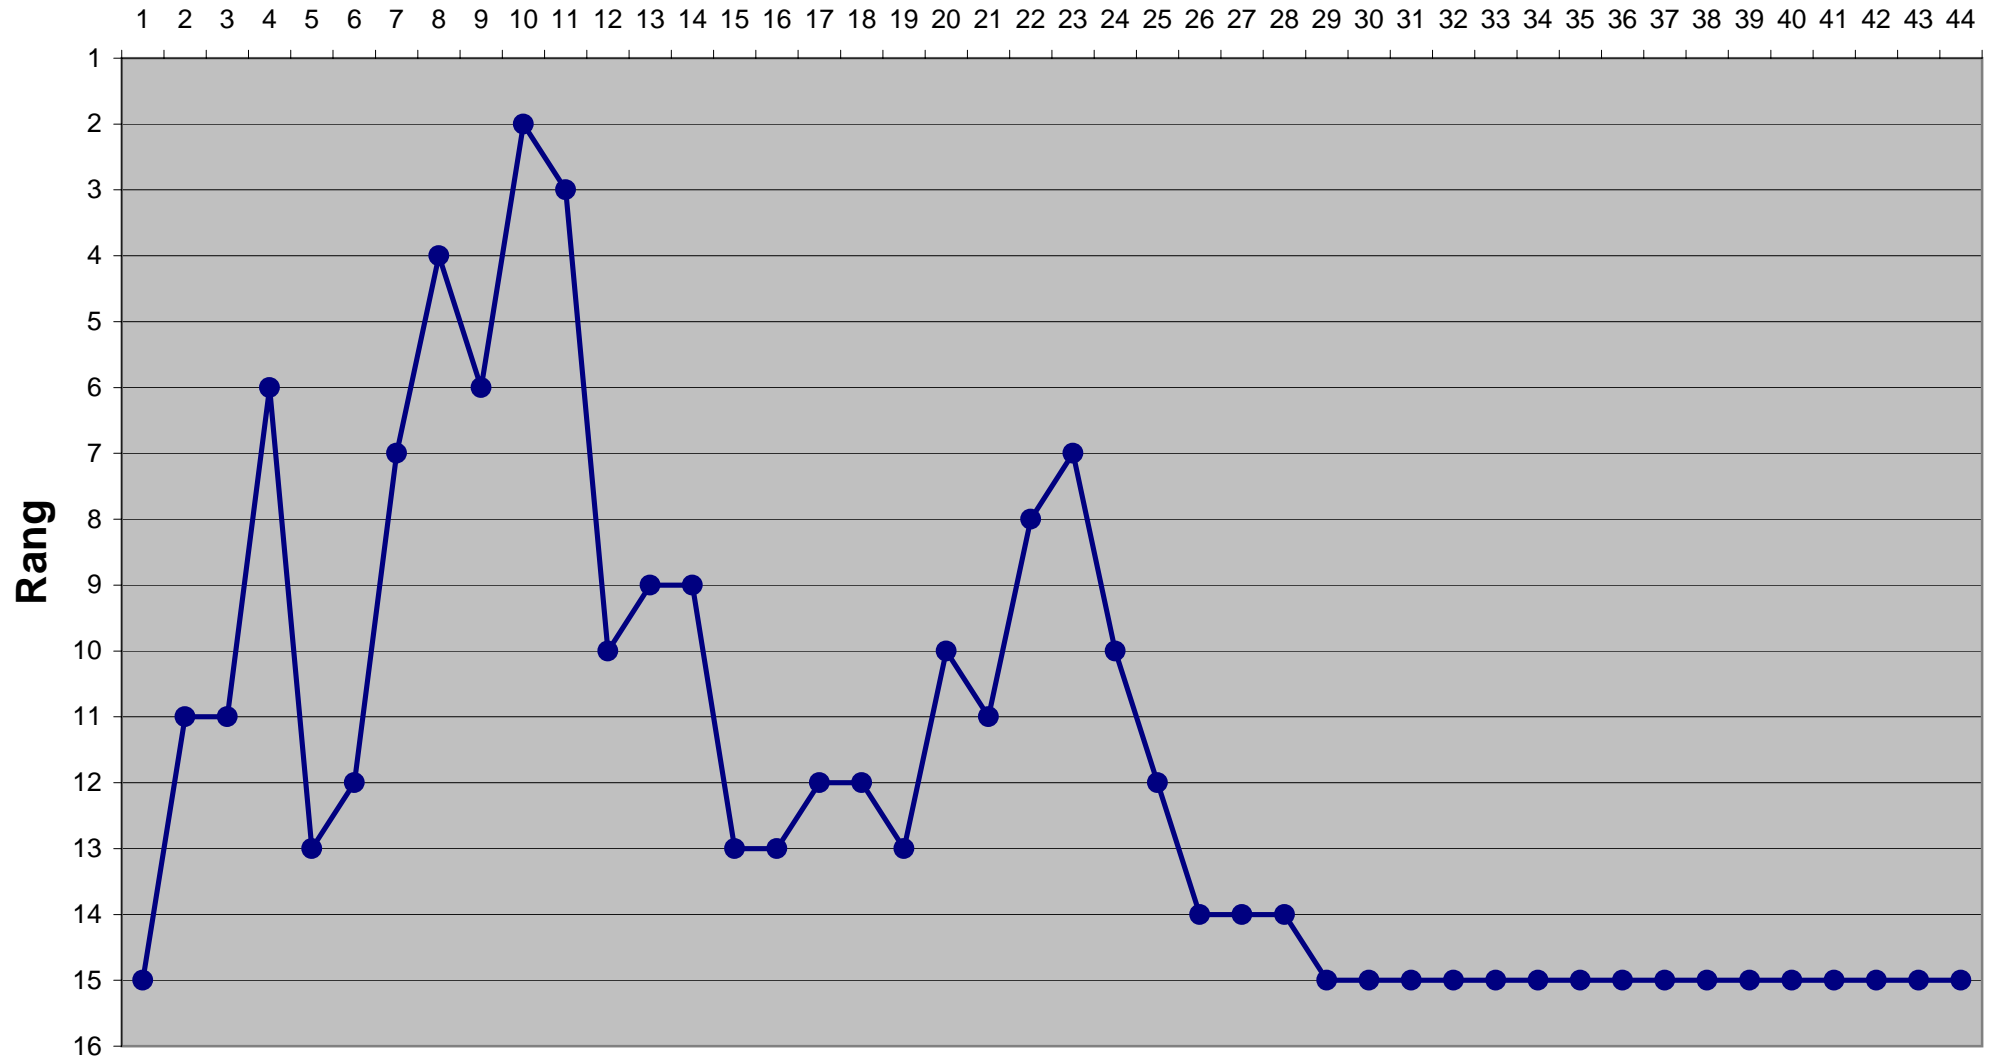

Eishockey-Toto Saison 2006 / 2007

Eishockey-Toto Saison 2006 / 2007

Runde

Eishockey-Toto Saison 2006 / 2007

Runde

Eishockey-Toto Saison 2006 / 2007

Runde

Eishockey-Toto Saison 2006 / 2007

Runde

Eishockey-Toto Saison 2006 / 2007

Runde

Eishockey-Toto Saison 2006 / 2007

Runde

Eishockey-Toto Saison 2006 / 2007

Runde

Eishockey-Toto Saison 2006 / 2007

Runde

Eishockey-Toto Saison 2006 / 2007

Runde

Eishockey-Toto Saison 2006 / 2007

Runde

Eishockey-Toto Saison 2006 / 2007

Eishockey-Toto Saison 2006 / 2007

Runde

Eishockey-Toto Saison 2006 / 2007

Runde

Eishockey-Toto Saison 2006 / 2007

Runde

Eishockey-Toto Saison 2006 / 2007

Runde