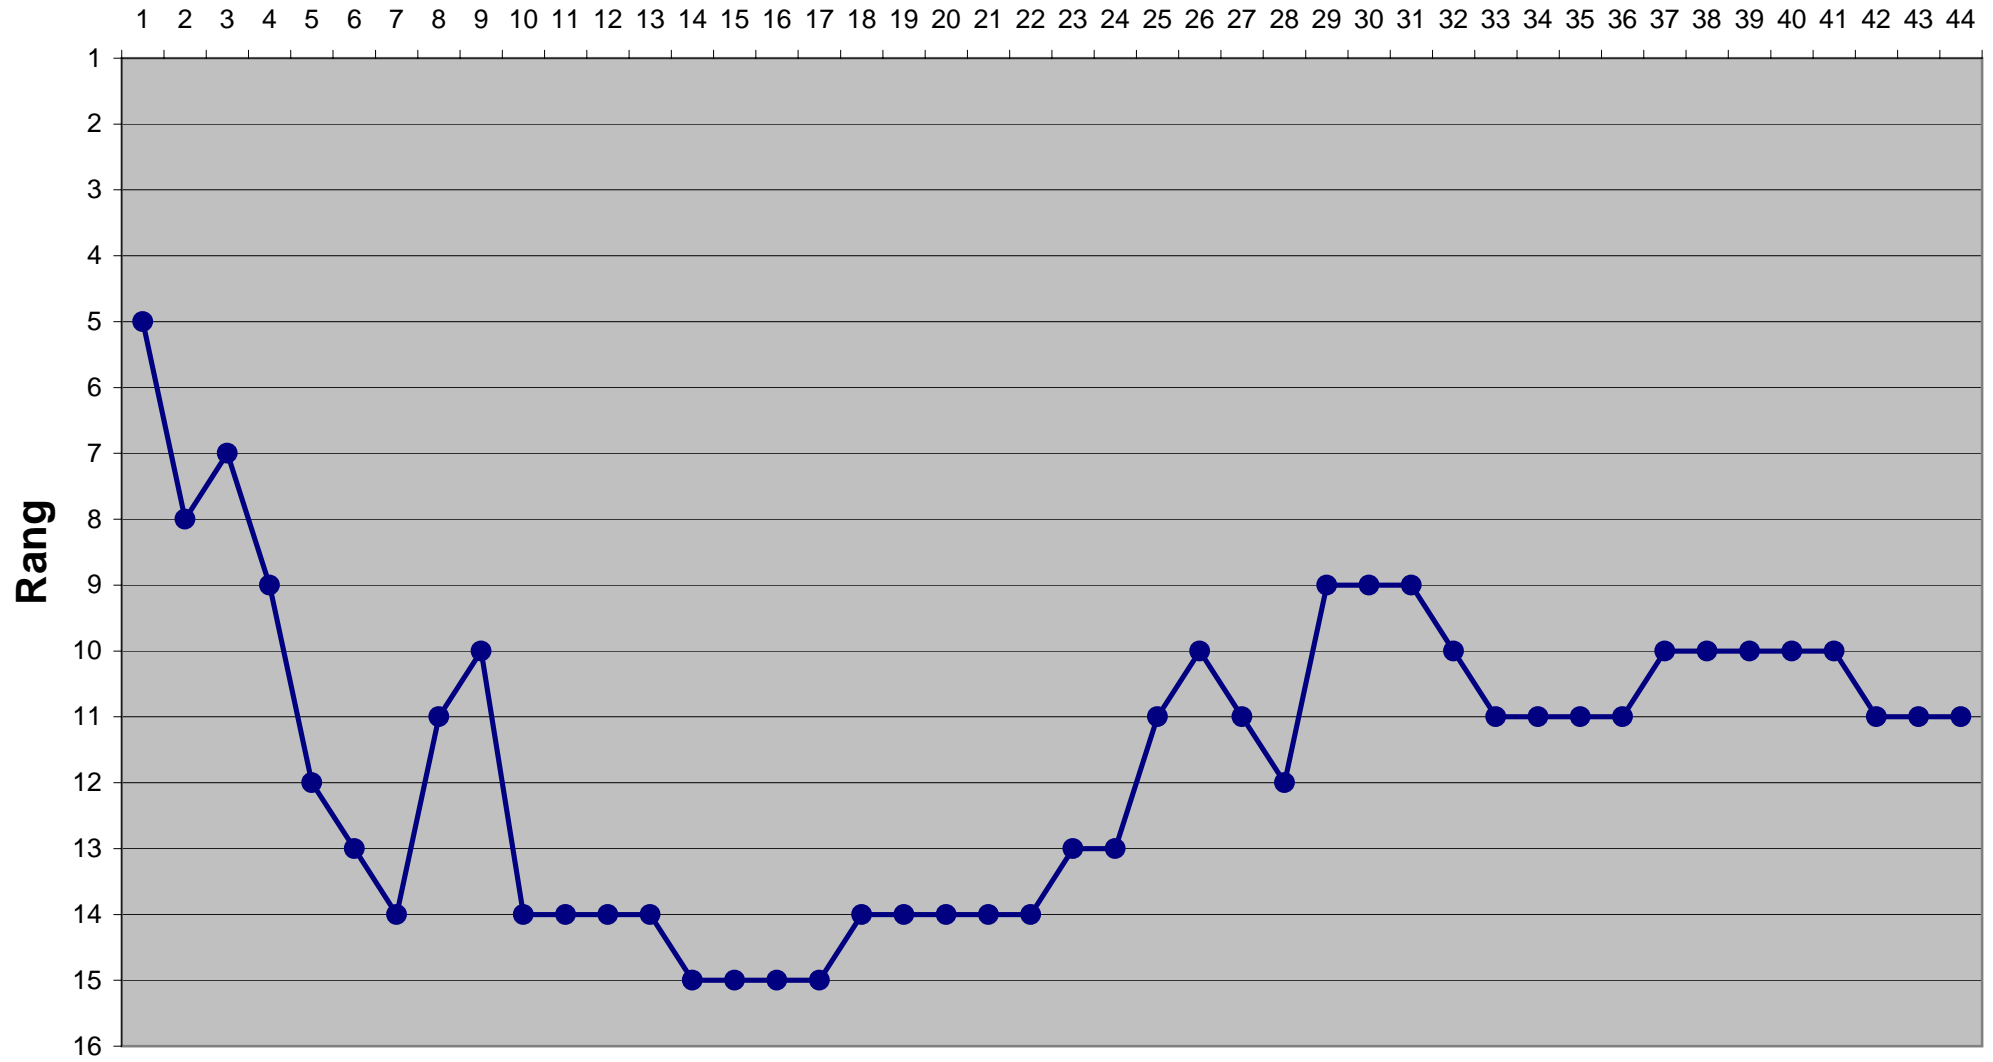

Eishockey-Toto Saison 2006 / 2007

Eishockey-Toto Saison 2006 / 2007

Runde

Eishockey-Toto Saison 2006 / 2007

Runde

Eishockey-Toto Saison 2006 / 2007

Runde

Eishockey-Toto Saison 2006 / 2007

Runde

Eishockey-Toto Saison 2006 / 2007

Runde

Eishockey-Toto Saison 2006 / 2007

Runde

Eishockey-Toto Saison 2006 / 2007

Runde

Eishockey-Toto Saison 2006 / 2007

Runde

Eishockey-Toto Saison 2006 / 2007

Runde

Eishockey-Toto Saison 2006 / 2007

Runde

Eishockey-Toto Saison 2006 / 2007

Eishockey-Toto Saison 2006 / 2007

Runde