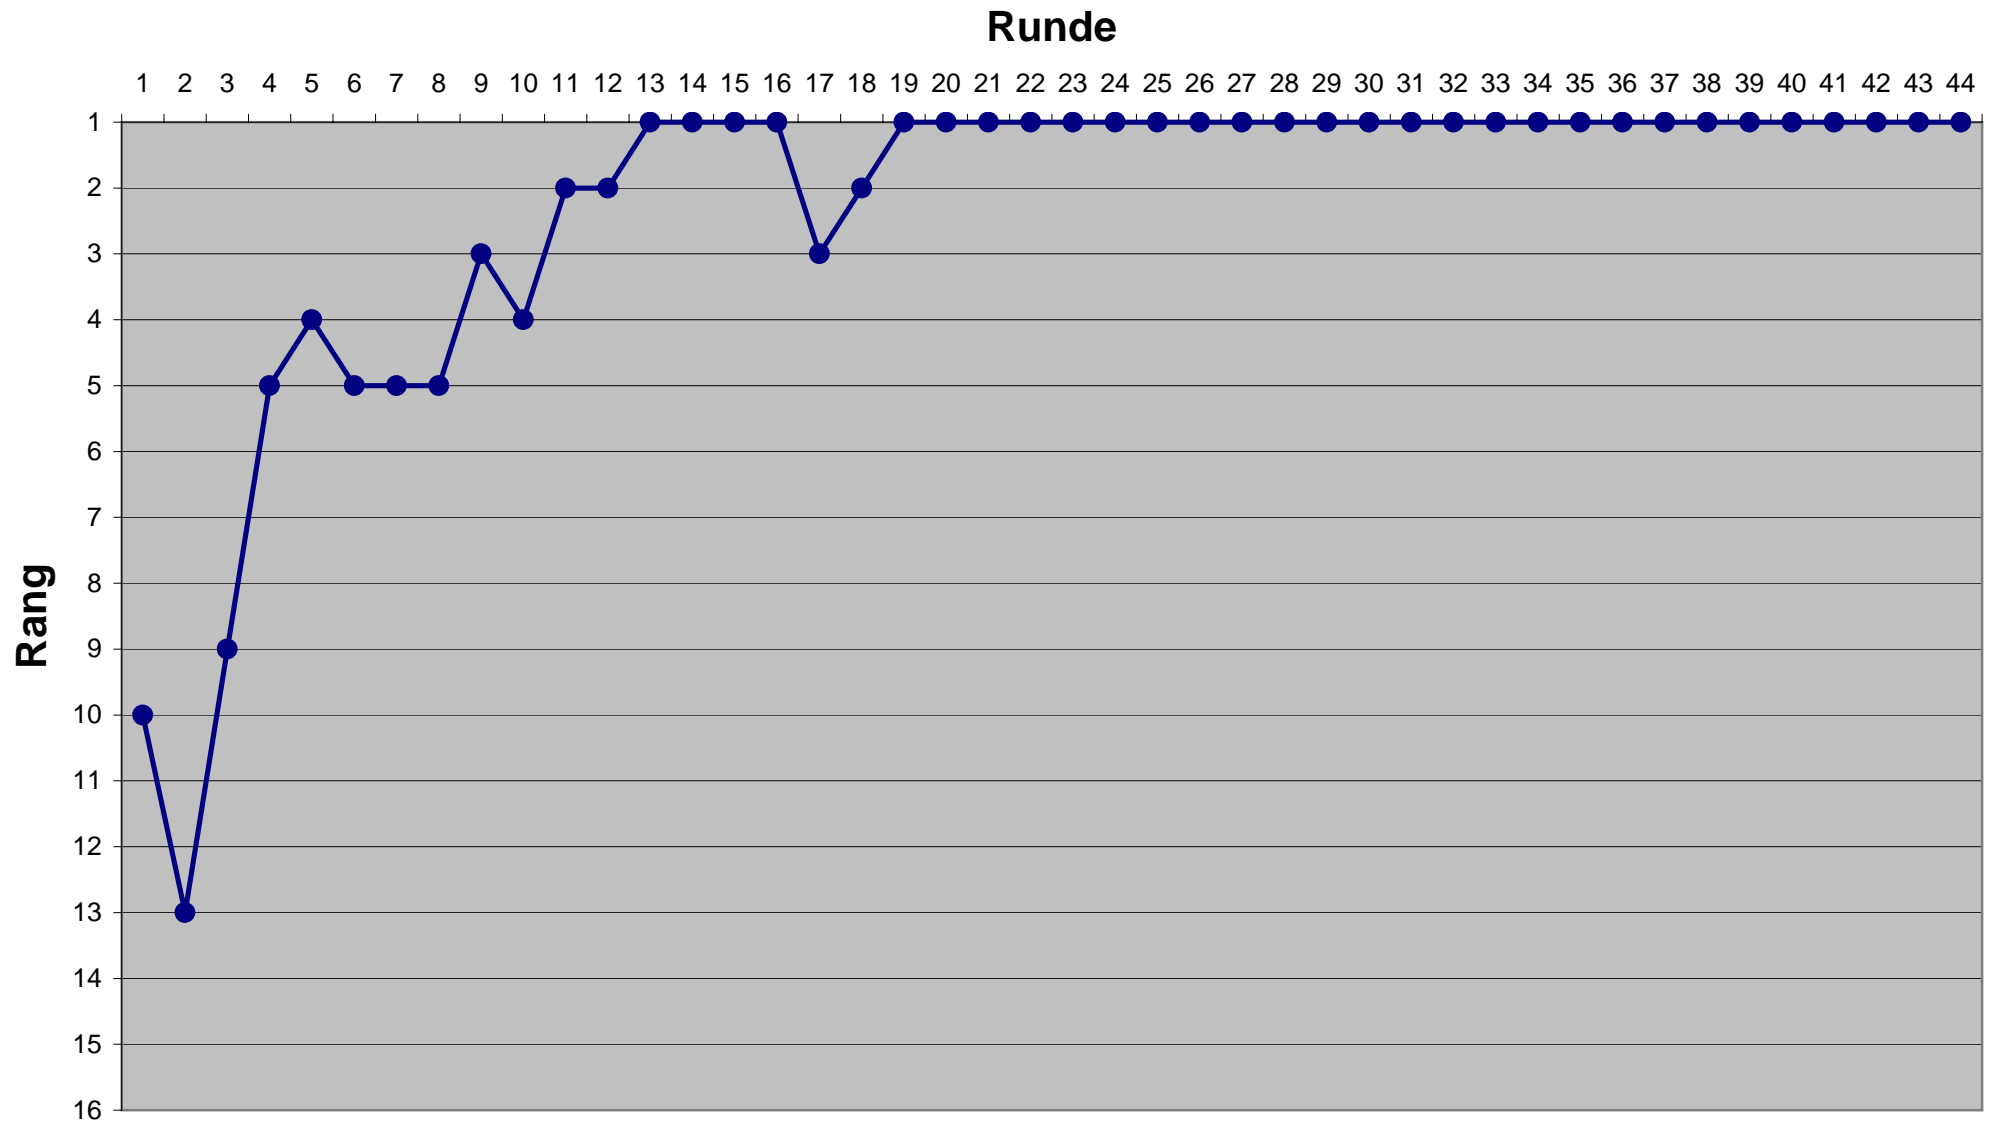

Eishockey-Toto Saison 2006 / 2007

Eishockey-Toto Saison 2006 / 2007

Runde

Eishockey-Toto Saison 2006 / 2007

Runde

Eishockey-Toto Saison 2006 / 2007

Runde

Eishockey-Toto Saison 2006 / 2007

Runde

Eishockey-Toto Saison 2006 / 2007

Runde

Eishockey-Toto Saison 2006 / 2007

Runde

Eishockey-Toto Saison 2006 / 2007

Runde

Eishockey-Toto Saison 2006 / 2007

Runde

Eishockey-Toto Saison 2006 / 2007

Runde

Eishockey-Toto Saison 2006 / 2007

Runde

Eishockey-Toto Saison 2006 / 2007

Eishockey-Toto Saison 2006 / 2007

Runde