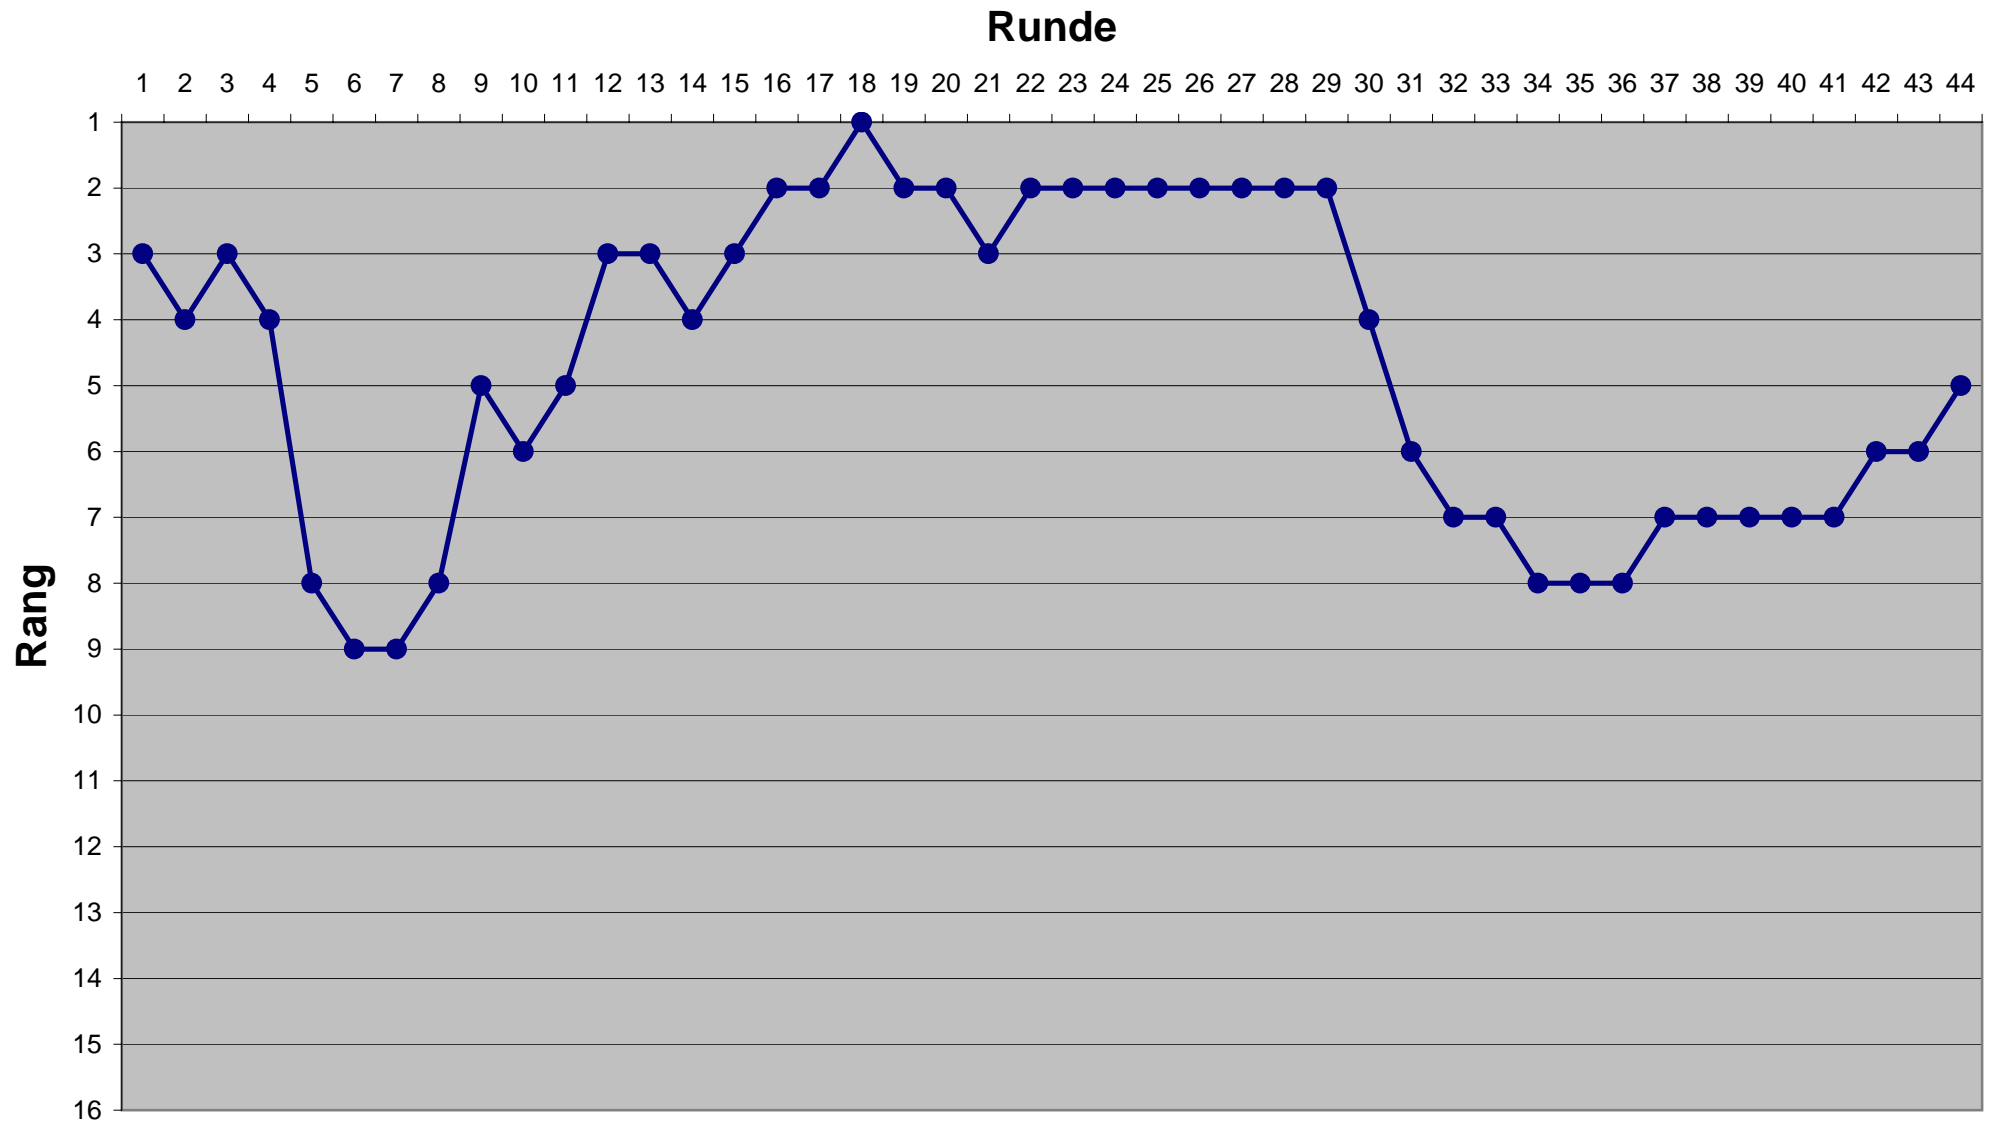

Eishockey-Toto Saison 2006 / 2007

Eishockey-Toto Saison 2006 / 2007

Runde

Eishockey-Toto Saison 2006 / 2007

Runde

Eishockey-Toto Saison 2006 / 2007

Runde

Eishockey-Toto Saison 2006 / 2007

Runde

Eishockey-Toto Saison 2006 / 2007

Runde

Eishockey-Toto Saison 2006 / 2007

Runde

Eishockey-Toto Saison 2006 / 2007

Runde

Eishockey-Toto Saison 2006 / 2007

Runde

Eishockey-Toto Saison 2006 / 2007

Runde

Eishockey-Toto Saison 2006 / 2007

Runde

Eishockey-Toto Saison 2006 / 2007

Eishockey-Toto Saison 2006 / 2007

Runde