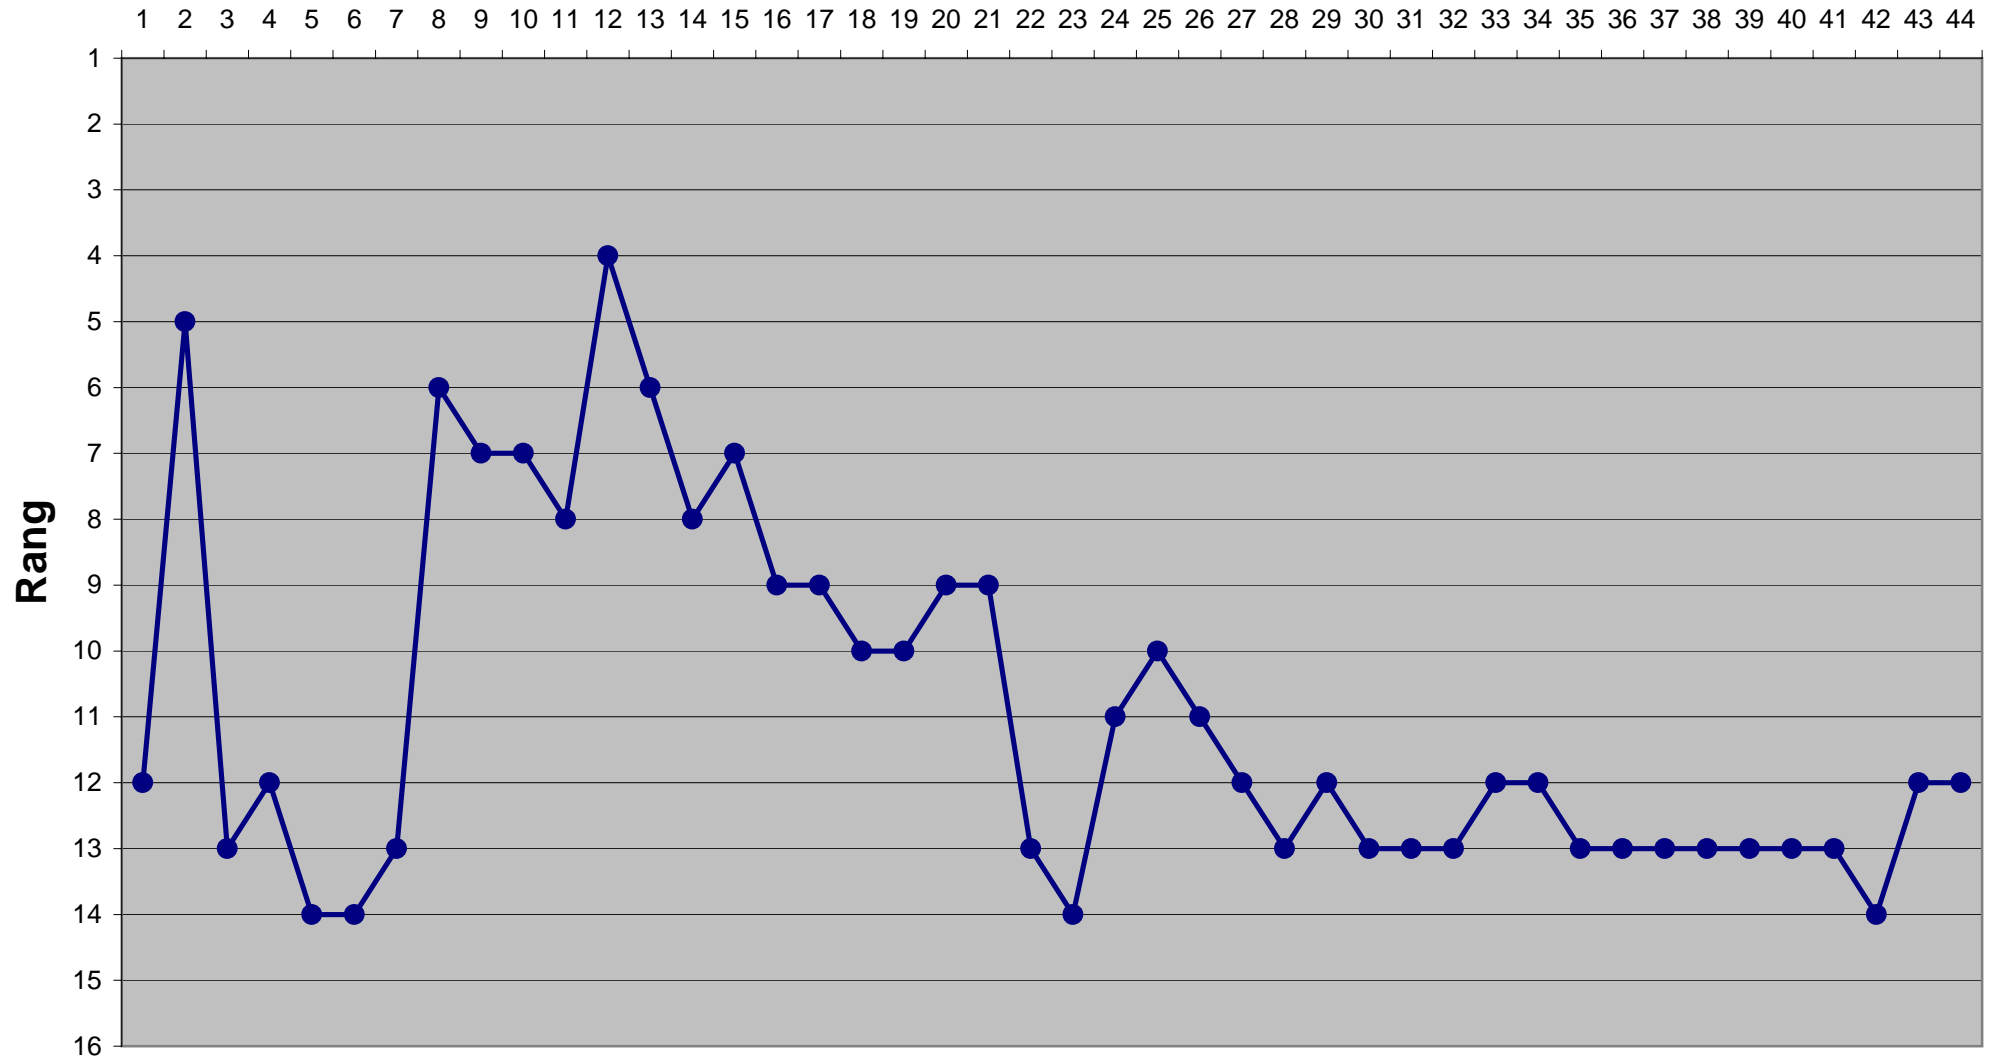

Eishockey-Toto Saison 2006 / 2007

Eishockey-Toto Saison 2006 / 2007

Runde

Eishockey-Toto Saison 2006 / 2007

Runde

Eishockey-Toto Saison 2006 / 2007

Runde

Eishockey-Toto Saison 2006 / 2007

Runde

Eishockey-Toto Saison 2006 / 2007

Runde

Eishockey-Toto Saison 2006 / 2007

Runde

Eishockey-Toto Saison 2006 / 2007

Runde

Eishockey-Toto Saison 2006 / 2007

Runde

Eishockey-Toto Saison 2006 / 2007

Runde

Eishockey-Toto Saison 2006 / 2007

Runde

Eishockey-Toto Saison 2006 / 2007

Eishockey-Toto Saison 2006 / 2007

Runde